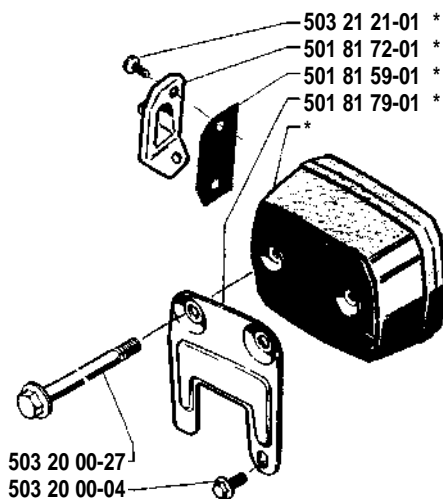

① = 501 81 34-01
Packningssats
Set of gaskets
Dichtungssatz
Jeu de joints

C * compl 501 81 29-02

D

H * compl 501 81 49-01

F * compl 501 81 67-01

G compl 501 81 68-01
compl 501 81 68-02 (Jungle type)

M * compl 501 81 00-05

N * compl 501 91 18-02

Tillotson HS 216 C

R

501 91 84-01

501 81 97-01

501 17 81-01

Levereras endast som reservdel
 Delivery as spare part only
 Nur als Ersatzteil lieferbar
 Livrable seulement comme pièce de rechange
 Solo como repuesto
 Zaslà se jenom jako náhradní díl