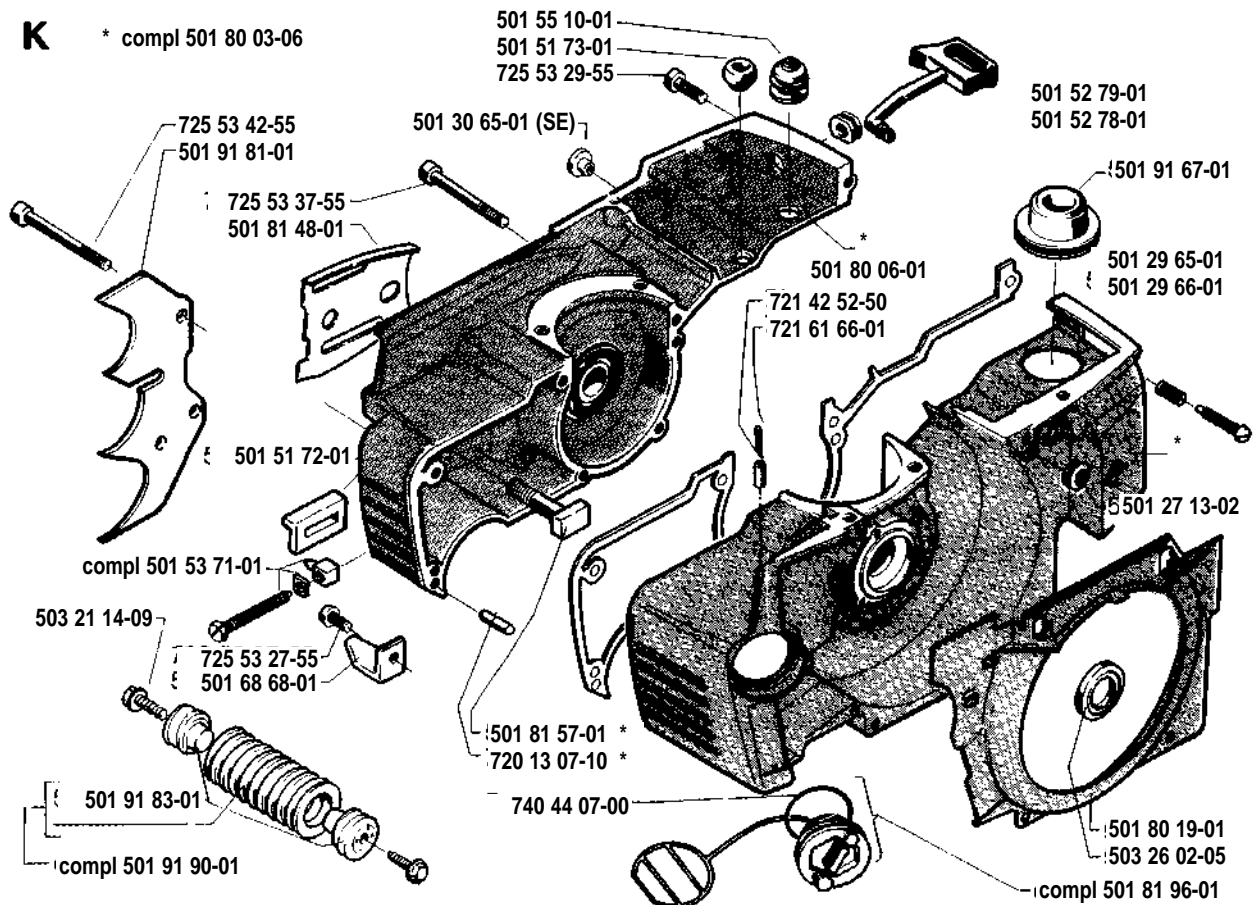

K * compl 501 80 03-06