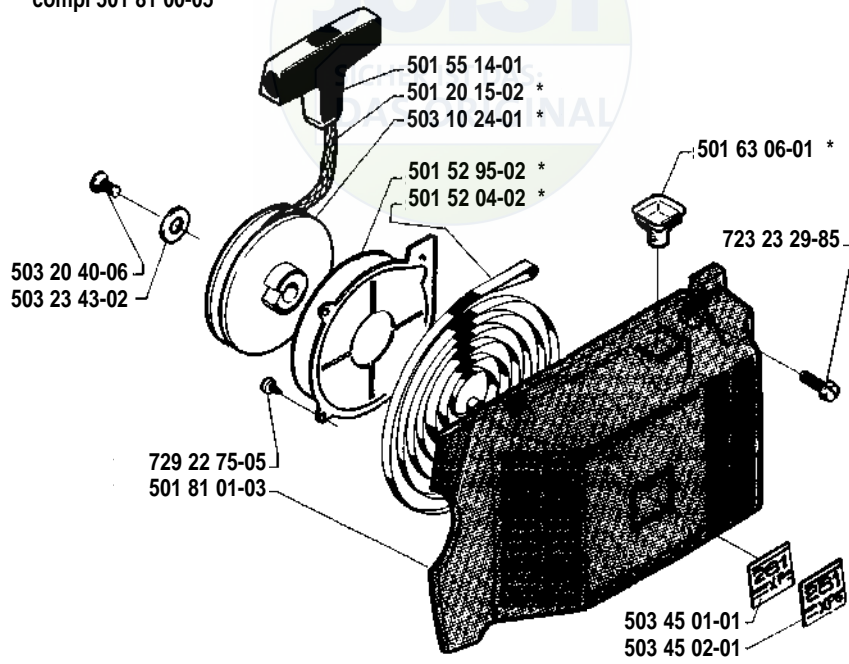

① = 501 81 34-01
Packningssats
Set of gaskets
Dichtungssatz
Jeu de joints

C * compl 501 81 29-02

D

H * compl 501 81 49-01

F * compl 501 81 67-01

G compl 501 81 68-01
compl 501 81 68-02 (Jungle type)

M * compl 501 81 00-05

N * compl 501 91 18-02

Tillotson HS 216 C

R

501 91 84-01

501 81 97-01

501 17 81-01

Levereras endast som reservdel
 Delivery as spare part only
 Nur als Ersatzteil lieferbar
 Livrable seulement comme pièce de rechange
 Solo como repuesto
 Zaslà se jenom jako náhradní díl