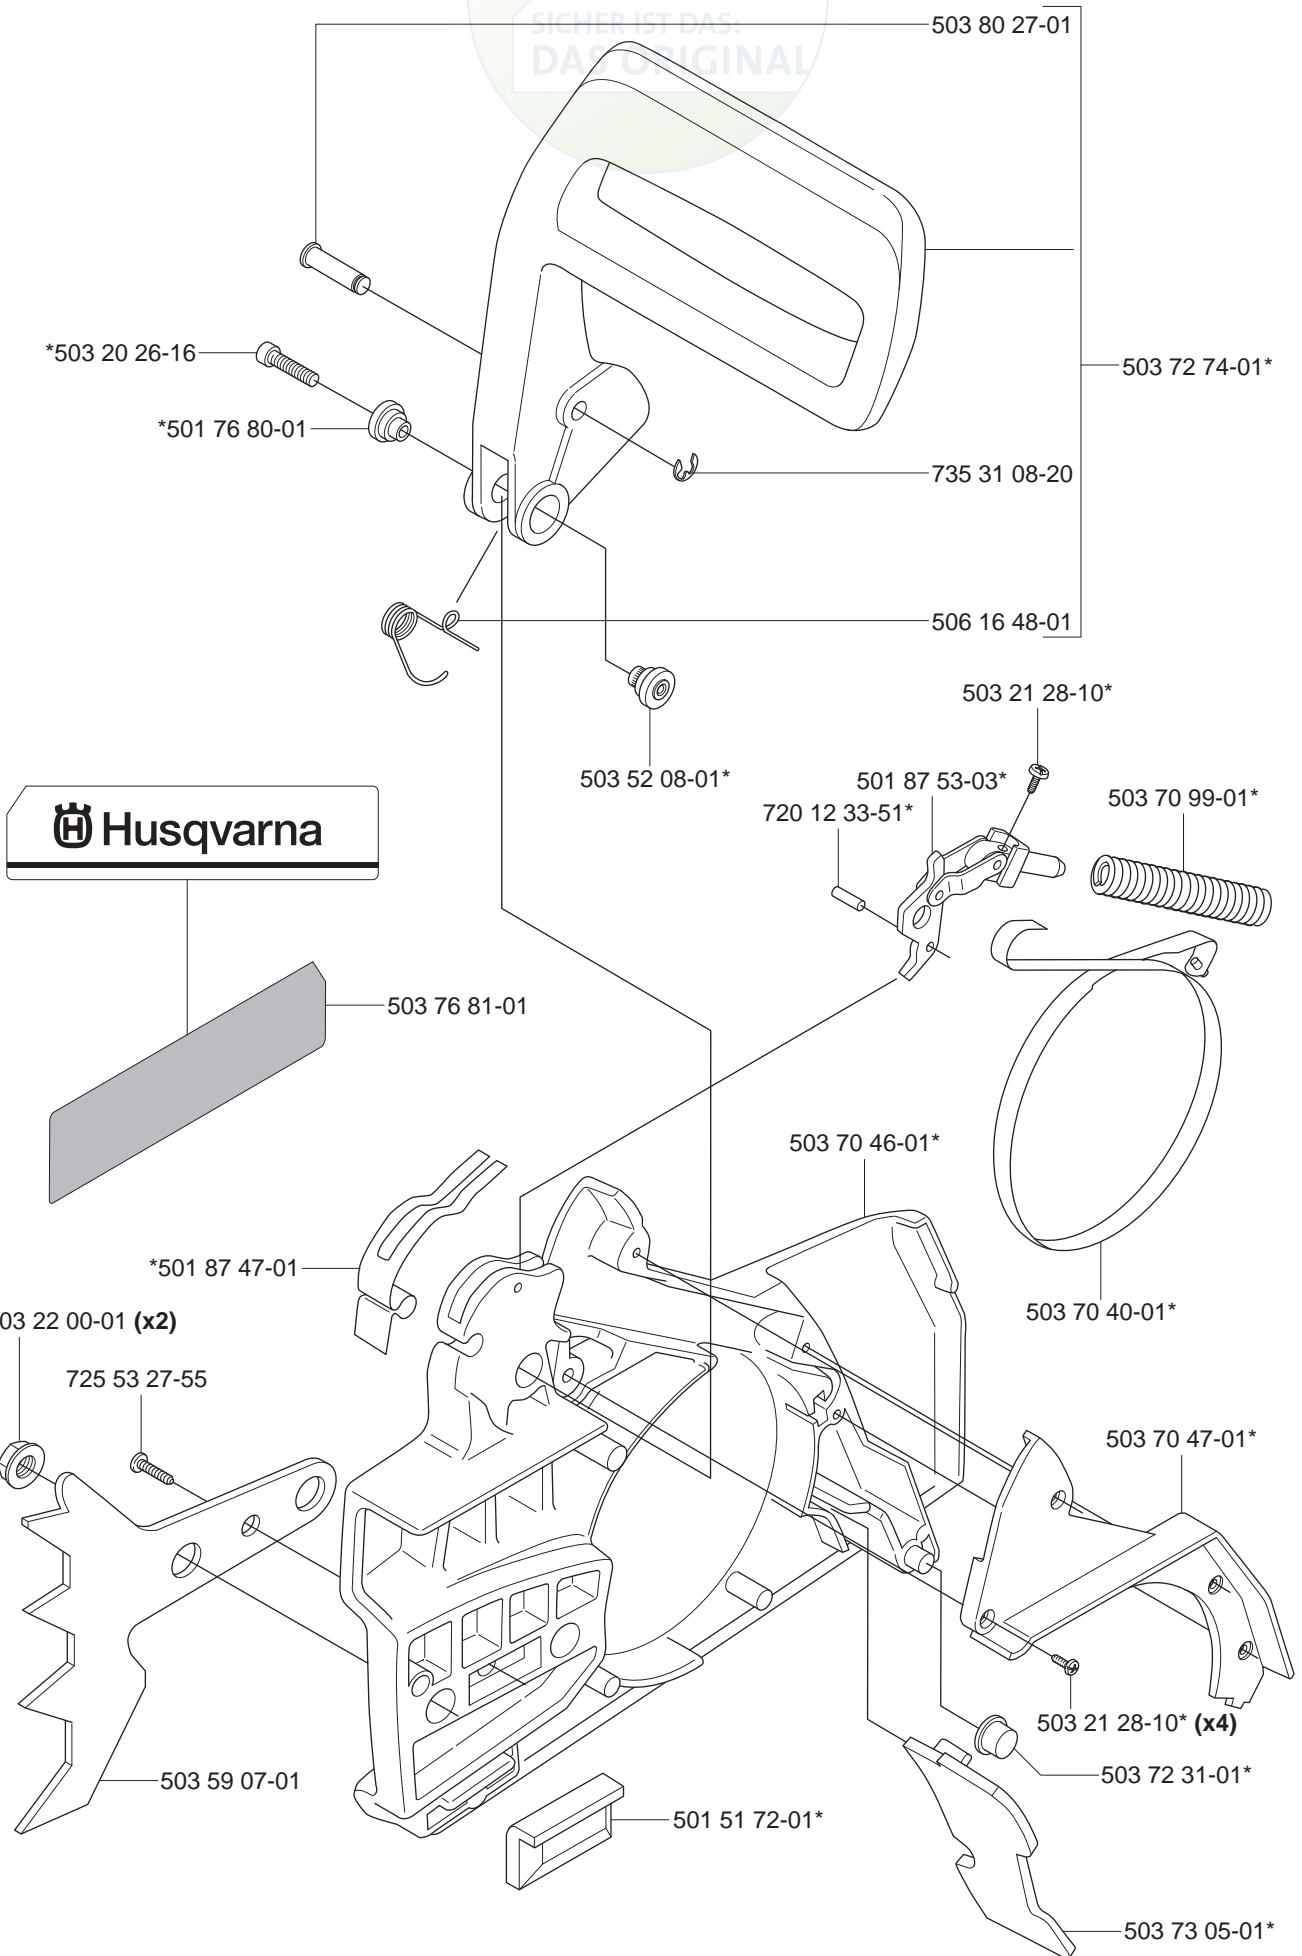

272 XP 268

Spare parts

Ersatzteile

Pièces détachées

Reserve onderdelen

Repuestos

Reservdelar

A

*compl 503 73 66-01

B

*compl 501 51 25-01

503 74 43-01 (x3)

(3/8"x8) 501 83 15-03
(3/8"x7) 501 83 15-04

501 59 80-02 (3/8"x7)
505 30 36-61 (3/8"x8)

503 25 34-01
501 83 17-01
501 53 59-01

501 51 38-01

503 23 00-13

503 66 28-11 — **272XP**
Husqvarna

503 66 28-10 — **268**
Husqvarna

*503 98 74-01

D

*compl 503 61 55-71

503 62 39-02

Husqvarna