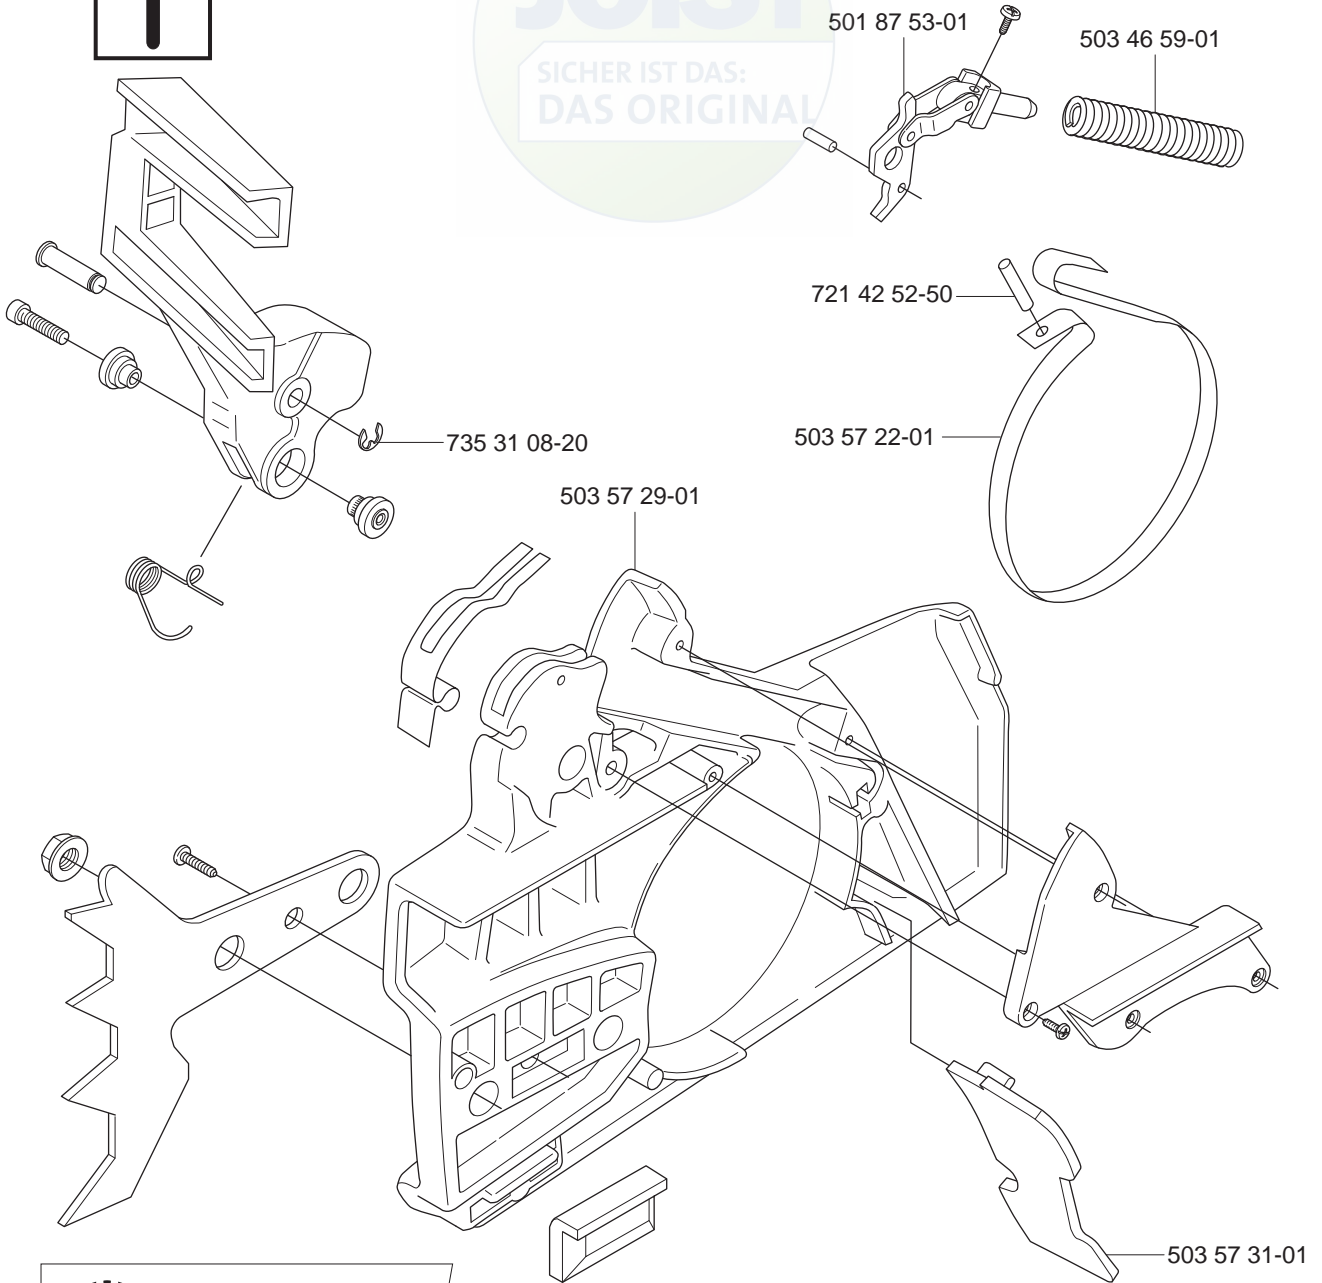

R1

Up to 450001

SICHER IST DAS:
DAS ORIGINAL

Husqvarna

Up to 423001

(3/8"x8) compl 501 83 15-01
(3/8"x7) compl 501 83 15-02