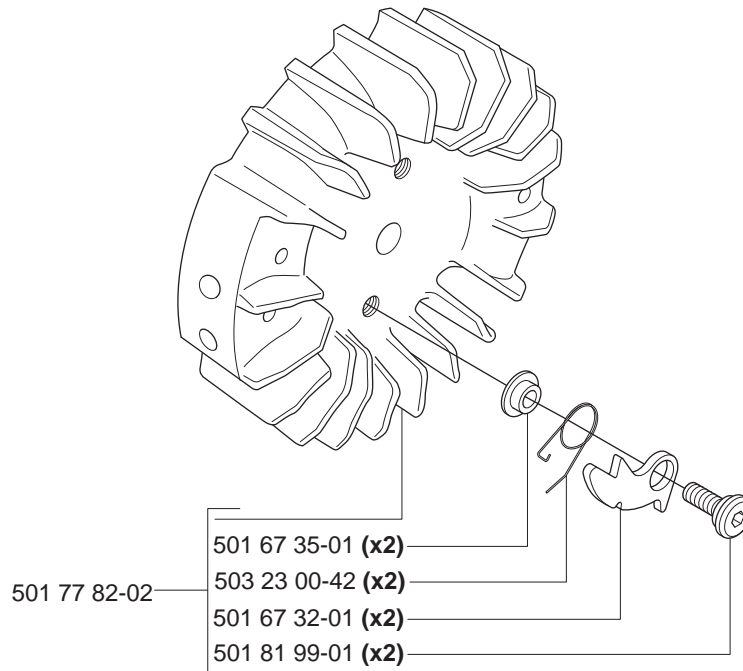

Up to 4261951