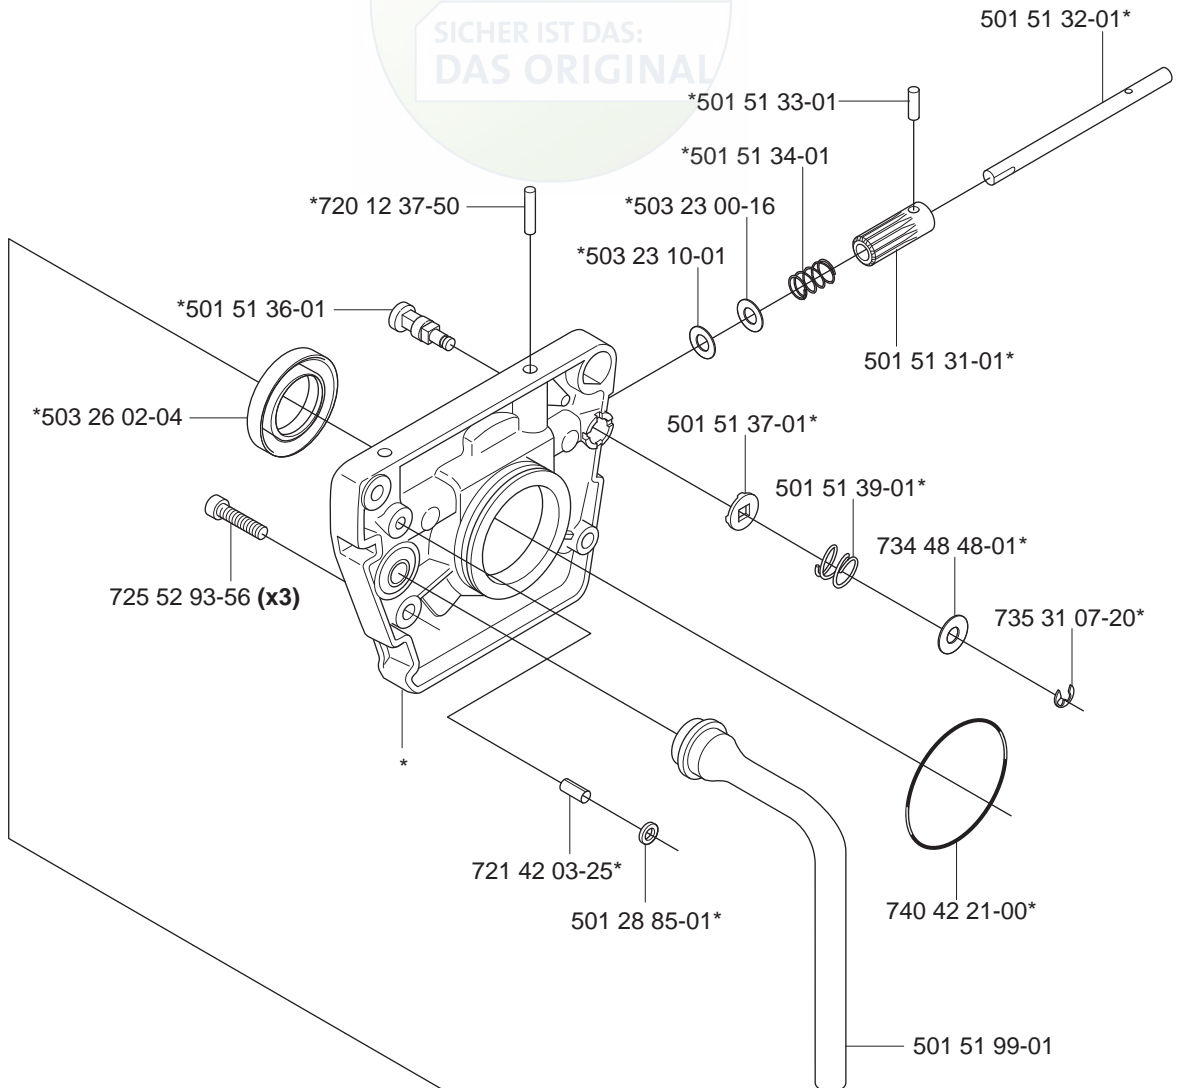

272 XP 268

Spare parts

Ersatzteile

Pièces détachées

Reserve onderdelen

Repuestos

Reservdelar

A

*compl 503 73 66-01

B

*compl 501 51 25-01

503 74 43-01 (x3)

(3/8"x8) 501 83 15-03
(3/8"x7) 501 83 15-04

501 59 80-02 (3/8"x7)
505 30 36-61 (3/8"x8)

503 25 34-01
501 83 17-01
501 53 59-01

501 51 38-01

503 23 00-13

503 66 28-11 — **272XP**
Husqvarna

503 66 28-10 — **268**
Husqvarna

*503 98 74-01

D

*compl 503 61 55-71

503 62 39-02

Husqvarna