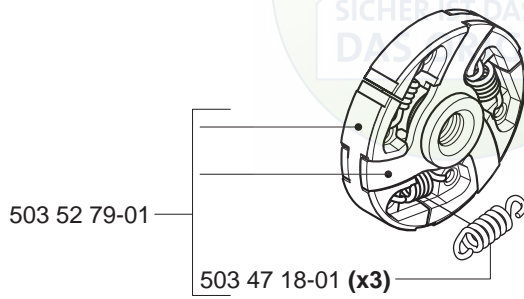

R2

Up to 7460001