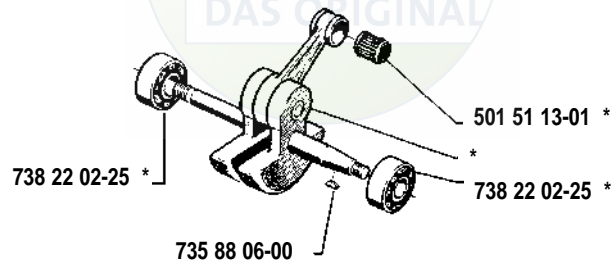

(1)=501 52 26-05  
Set of gaskets  
Dichtungssatz  
Jeu de joints  
Juego de juntas  
Packingsatts

(N)= New part  
Neues Teil  
Nouvelle pièce  
Nueva pieza  
Ny det.

**A**

- \* compl 501 53 60-04
- \* compl 501 53 60-05 (France)
- \* compl 501 53 60-08 (W/A)

**B**

- \* compl 501 68 60-06
- \* compl 501 68 60-08 (USA)
- \* 503 49 03-01

**C** \* compl 501 68 55-71

**H**

\* compl 501 52 84-02

**J**

**M**

**G** \* compl 501 65 77-01  
\* compl 501 65 77-3 (XP)