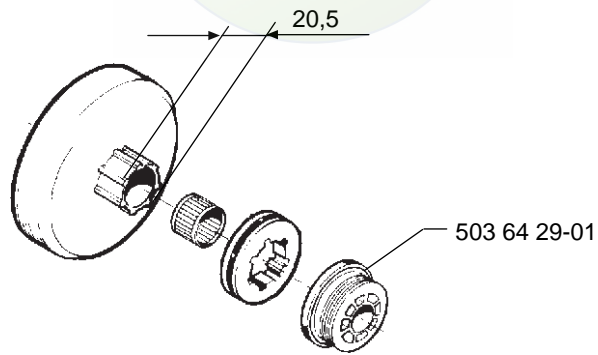

Q

≥ = Up to
Bis
A

Tot
A
T.o.m.

Serial no. ≥ 4480712