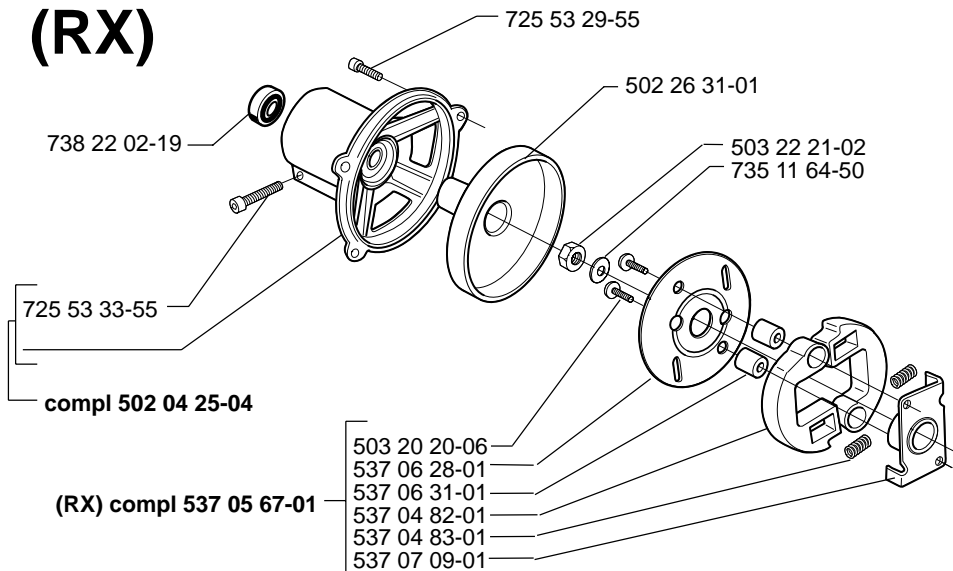

For Husqvarna Parts Call 606-678-9623 or 606-561-4983

SERVICE			14
			I9900005

IPL, 250R, 252RX, 1999-04, 106 22 94-67

250R, 252RX

Spare parts
Ersatzteile
Pièces détachées
Reserve onderdelen
Repuestos
Reservdelar

A

Q (R)

G (RX)

B

C

*compl 502 27 34-01 (250 R)
*compl 502 22 77-01 (252 RX)

F

*compl 502 05 08-74

O Delivery as spare part only
Nur als Ersatzteil lieferbar
Livrabre seulement comme pièce de rechange
Solo como repuesto
Levereras endast som reservdel

P

250 R

*compl 502 28 06-01

252 RX

*compl 502 28 37-01