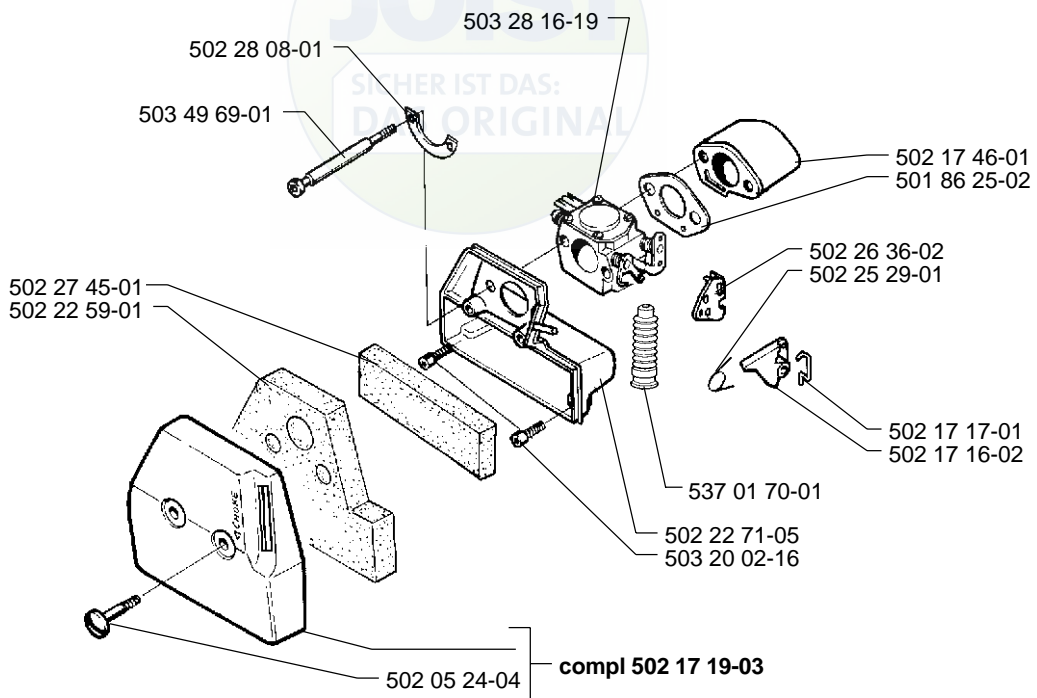

For Husqvarna Parts Call 606-678-9623 or 606-561-4983

SERVICE			14
			I9900005

IPL, 250R, 252RX, 1999-04, 106 22 94-67

250R, 252RX

Spare parts
Ersatzteile
Pièces détachées
Reserve onderdelen
Repuestos
Reservdelar

A

Q (R)

G (RX)

B

C

*compl 502 27 34-01 (250 R)
*compl 502 22 77-01 (252 RX)

F

*compl 502 05 08-74

O Delivery as spare part only
Nur als Ersatzteil lieferbar
Livrabre seulement comme pièce de rechange
Solo como repuesto
Levereras endast som reservdel

P

250 R

*compl 502 28 06-01

252 RX

*compl 502 28 37-01