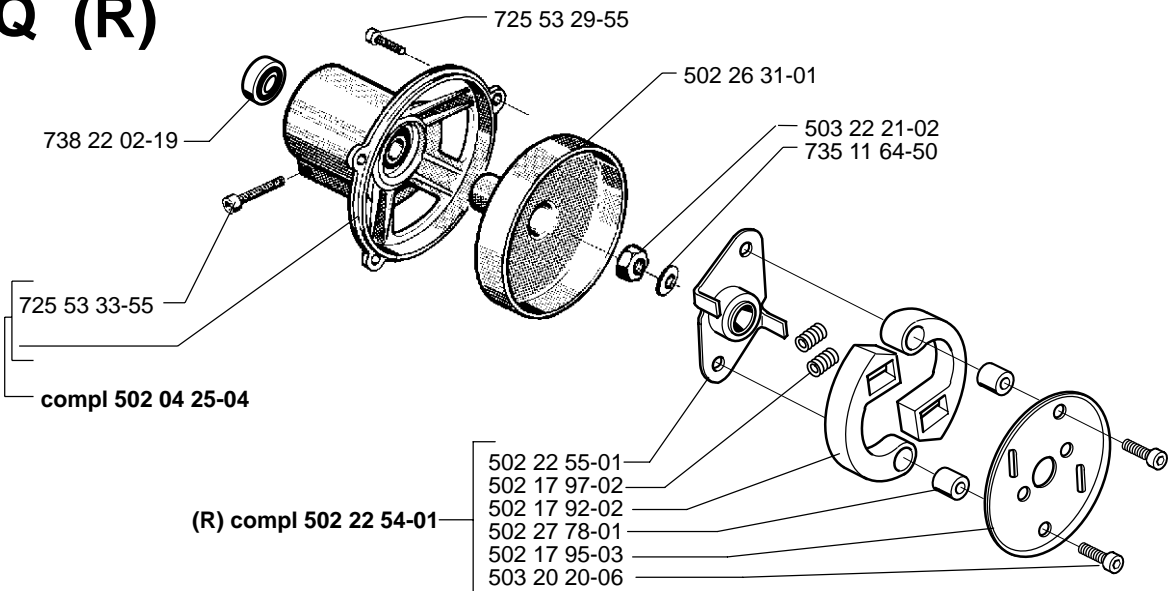

For Husqvarna Parts Call 606-678-9623 or 606-561-4983

SERVICE			14
			I9900005

IPL, 250R, 252RX, 1999-04, 106 22 94-67

250R, 252RX

Spare parts
Ersatzteile
Pièces détachées
Reserve onderdelen
Repuestos
Reservdelar

A

Q (R)

G (RX)

B

C

*compl 502 27 34-01 (250 R)
*compl 502 22 77-01 (252 RX)

F

*compl 502 05 08-74

O Delivery as spare part only
Nur als Ersatzteil lieferbar
Livrabre seulement comme pièce de rechange
Solo como repuesto
Levereras endast som reservdel

P

250 R

*compl 502 28 06-01

252 RX

*compl 502 28 37-01