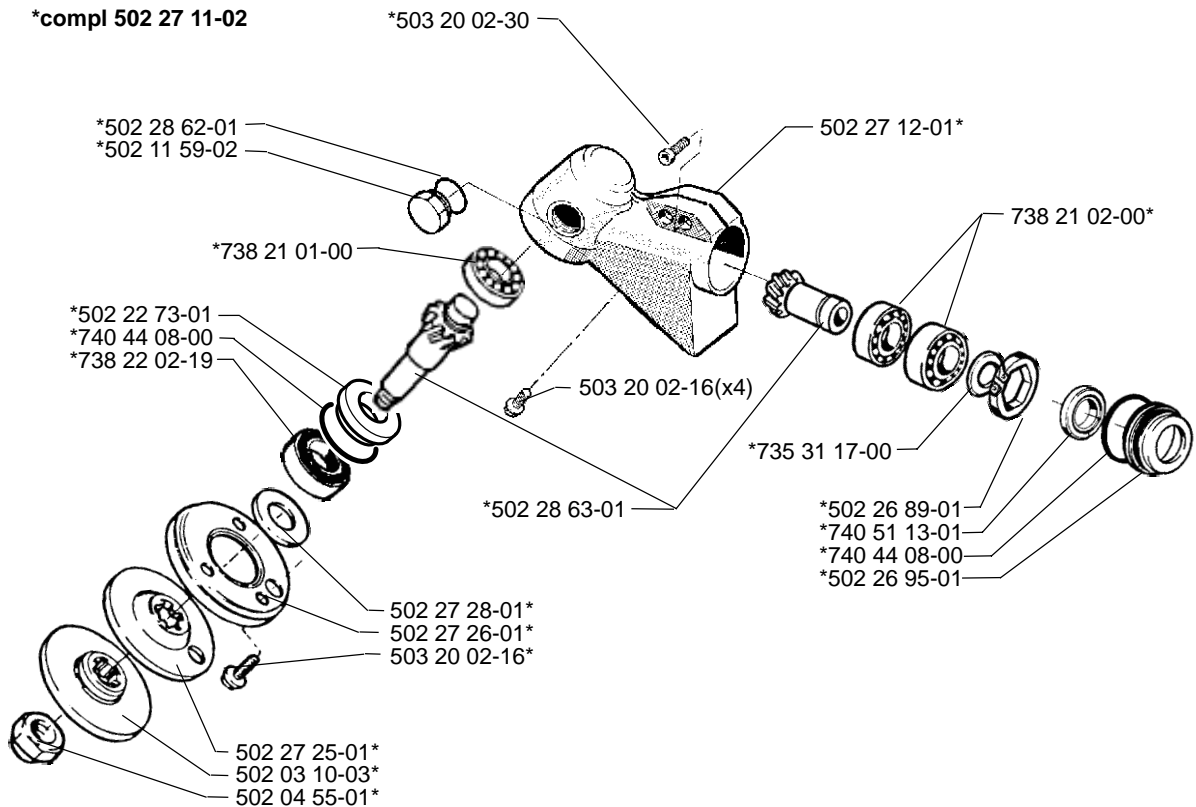

*compl 503 28 16-19

Walbro HDA-142

① 531 00 45-21
Set of gaskets
Dichtungssatz
Jeu de joints
Juego de juntas
Packningssats

L

*compl 502 27 11-02

M

N Accessories
Zubehöre
Accessoires
Accessorios
Tillbehör

*xompl 502 02 00-02
*compl 502 02 00-03 (USA)

O Delivery as spare part only
Nur als Ersatzteil lieferbar
Livrabre seulement comme pièce de rechange
Solo como repuesto
Levereras endast som reservdel

P

250 R

*compl 502 28 06-01

252 RX

*compl 502 28 37-01