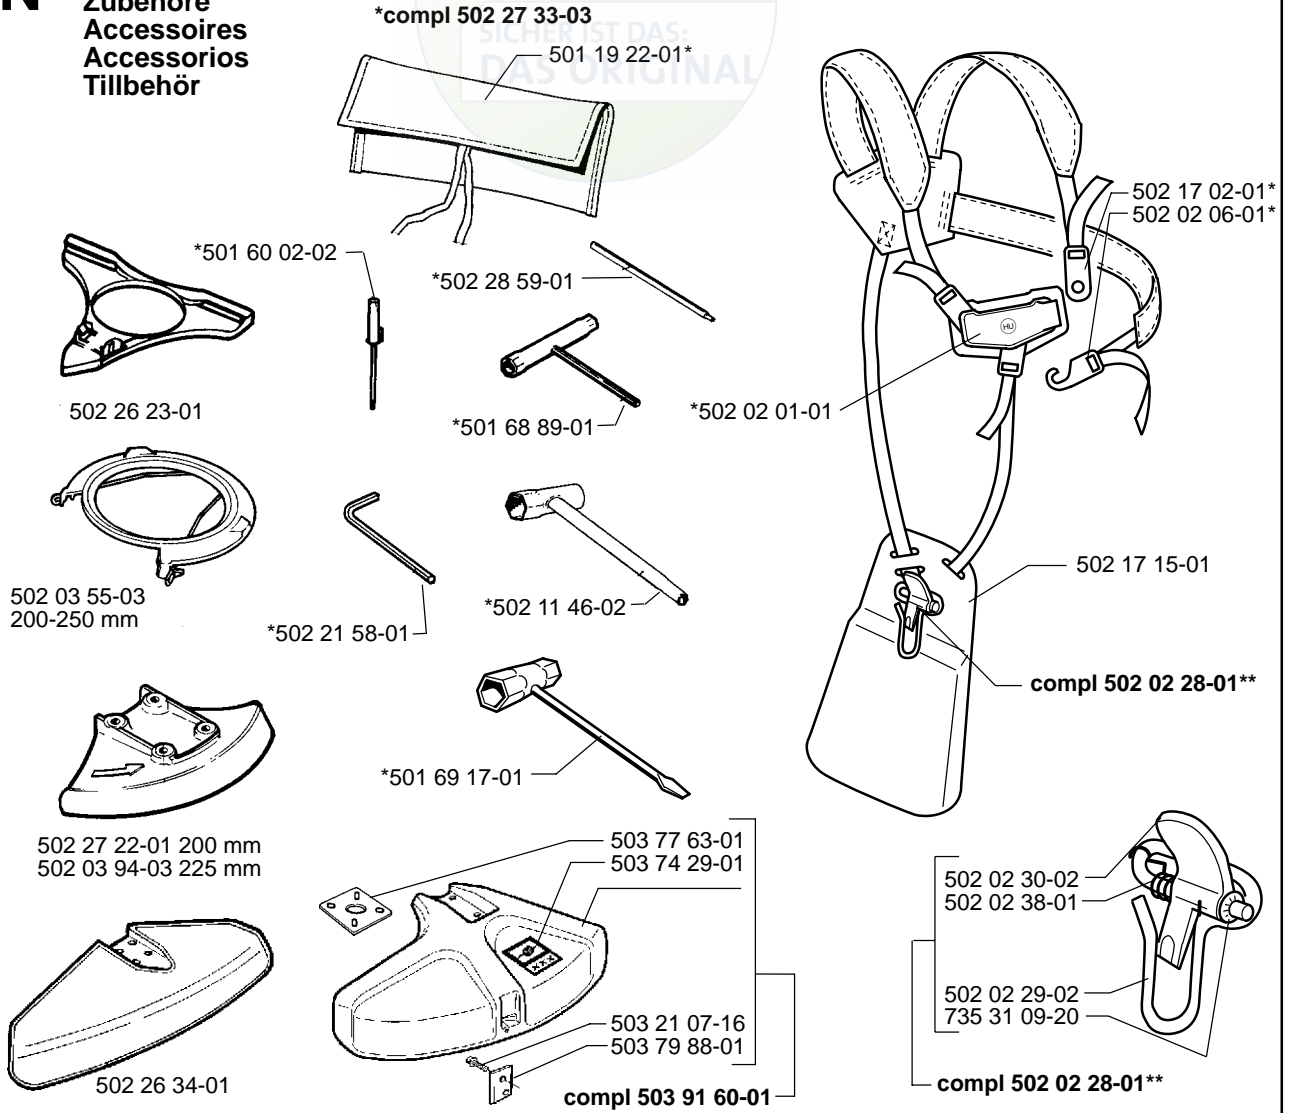

*compl 503 28 16-19

Walbro HDA-142

① 531 00 45-21
Set of gaskets
Dichtungssatz
Jeu de joints
Juego de juntas
Packningssats

L

*compl 502 27 11-02

M

N Accessories
Zubehöre
Accessoires
Accessorios
Tillbehör

*xompl 502 02 00-02
*compl 502 02 00-03 (USA)