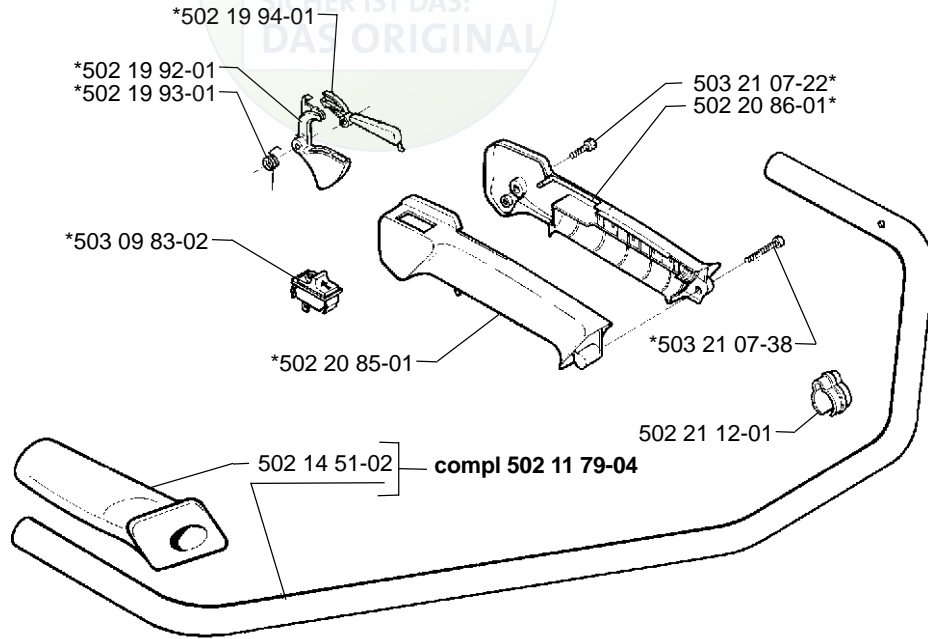

*compl 503 28 16-19

Walbro HDA-142

① 531 00 45-21
Set of gaskets
Dichtungssatz
Jeu de joints
Juego de juntas
Packningssats

L

*compl 502 27 11-02

M

N Accessories
Zubehöre
Accessoires
Accessorios
Tillbehör

*xompl 502 02 00-02
*compl 502 02 00-03 (USA)

O Delivery as spare part only
Nur als Ersatzteil lieferbar
Livrabre seulement comme pièce de rechange
Solo como repuesto
Levereras endast som reservdel

P

250 R

*compl 502 28 06-01

252 RX

*compl 502 28 37-01