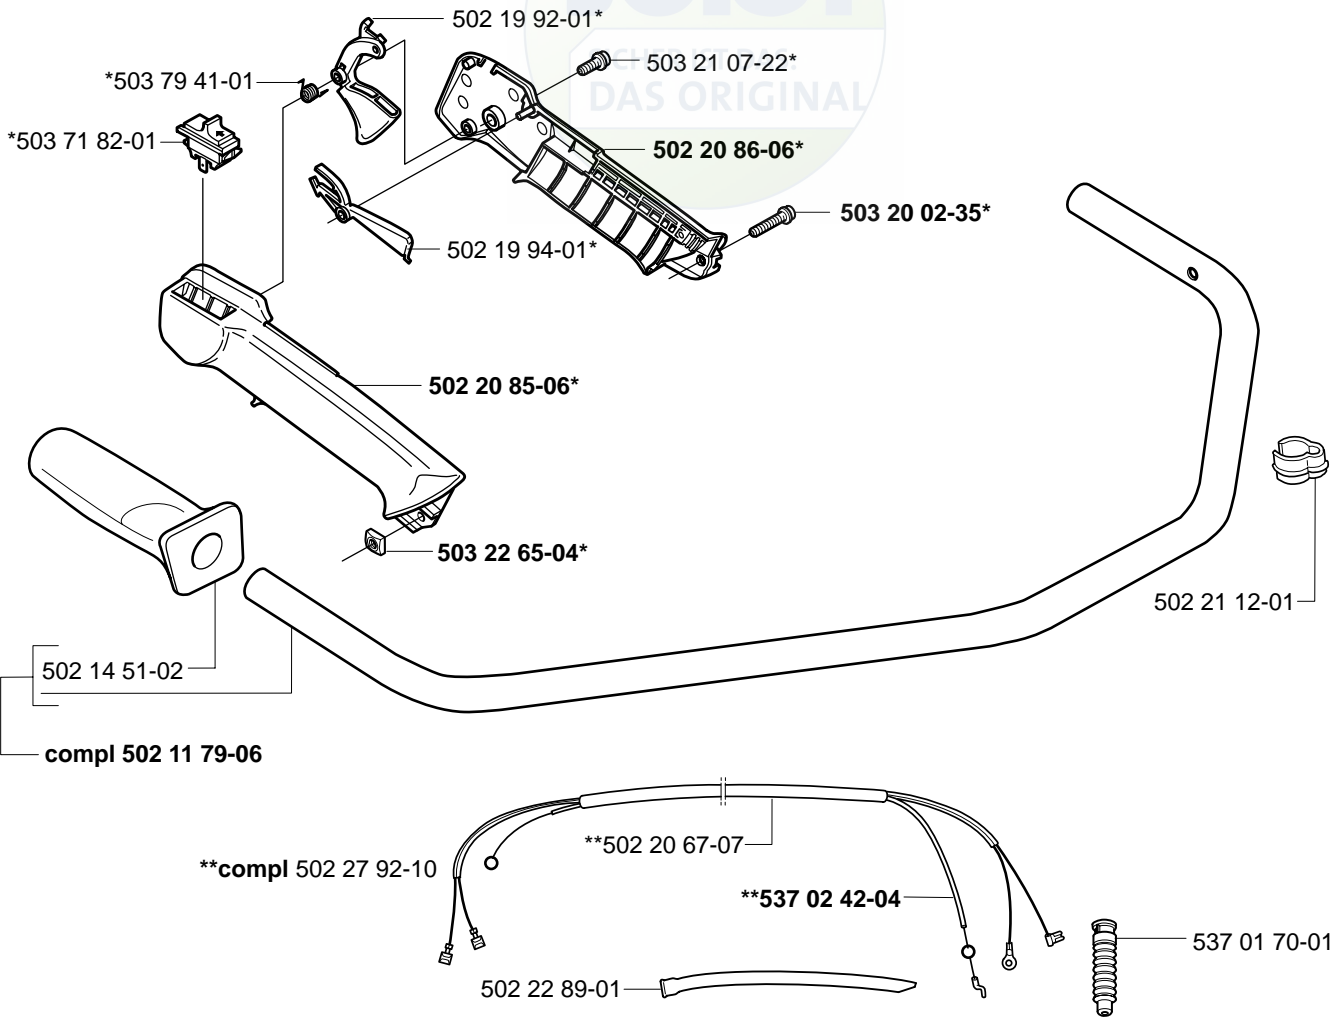

B

C

D *compl 502 22 46-05

502 21 26-28 (250R) — **250 R**
Husqvarna

502 21 26-29 (252RX) — **252 RX**
Husqvarna

E *compl 502 27 34-01 (250 R)
 *compl 502 22 77-02 (252 RX)

*502 27 35-01 (250 R)
 *502 22 79-01 (252 RX)

① 531 00 45-21
Set of gaskets
Dichtungssatz
Jeu de joints
Juego de juntas
Packingsats

M

*compl 502 27 11-02

N

P *compl 502 28 06-14

250 R

*compl 502 28 37-05

252 RX