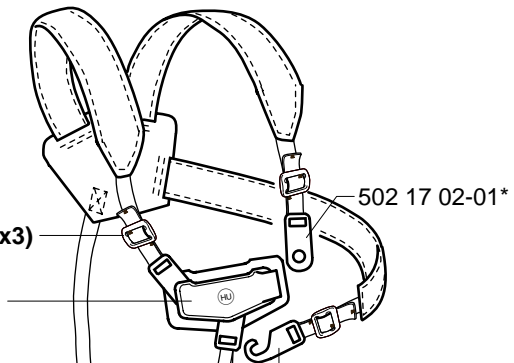

Q *compl 503 28 18-07 Walbro HDA 187 (EPA)

Walbro HDA-187

① 531 00 45-21
Set of gaskets
Dichtungssatz
Jeu de joints
Juego de juntas
Packningssats

R Accessories
Zubehöre
Accessoires
Accesorios
Tillbehör

*compl 502 27 33-03

*compl 502 02 00-02
*compl 502 02 00-03 (USA)

compl 503 91 60-01

**compl 502 02 28-01

S Delivery as spare part only
Nur als Ersatzteil lieferbar
Livvable seulement comme pièce de rechange
Solo como repuesto
Levereras endast som reservdel