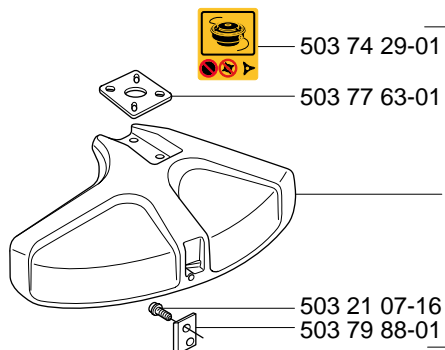

Q *compl 503 28 18-07 Walbro HDA 187 (EPA)

Walbro HDA-187

① 531 00 45-21
Set of gaskets
Dichtungssatz
Jeu de joints
Juego de juntas
Packningssats

R Accessories
Zubehöre
Accessoires
Accesorios
Tillbehör

*compl 502 27 33-03

*compl 502 02 00-02
*compl 502 02 00-03 (USA)

compl 503 91 60-01

**compl 502 02 28-01

S Delivery as spare part only
Nur als Ersatzteil lieferbar
Livvable seulement comme pièce de rechange
Solo como repuesto
Levereras endast som reservdel