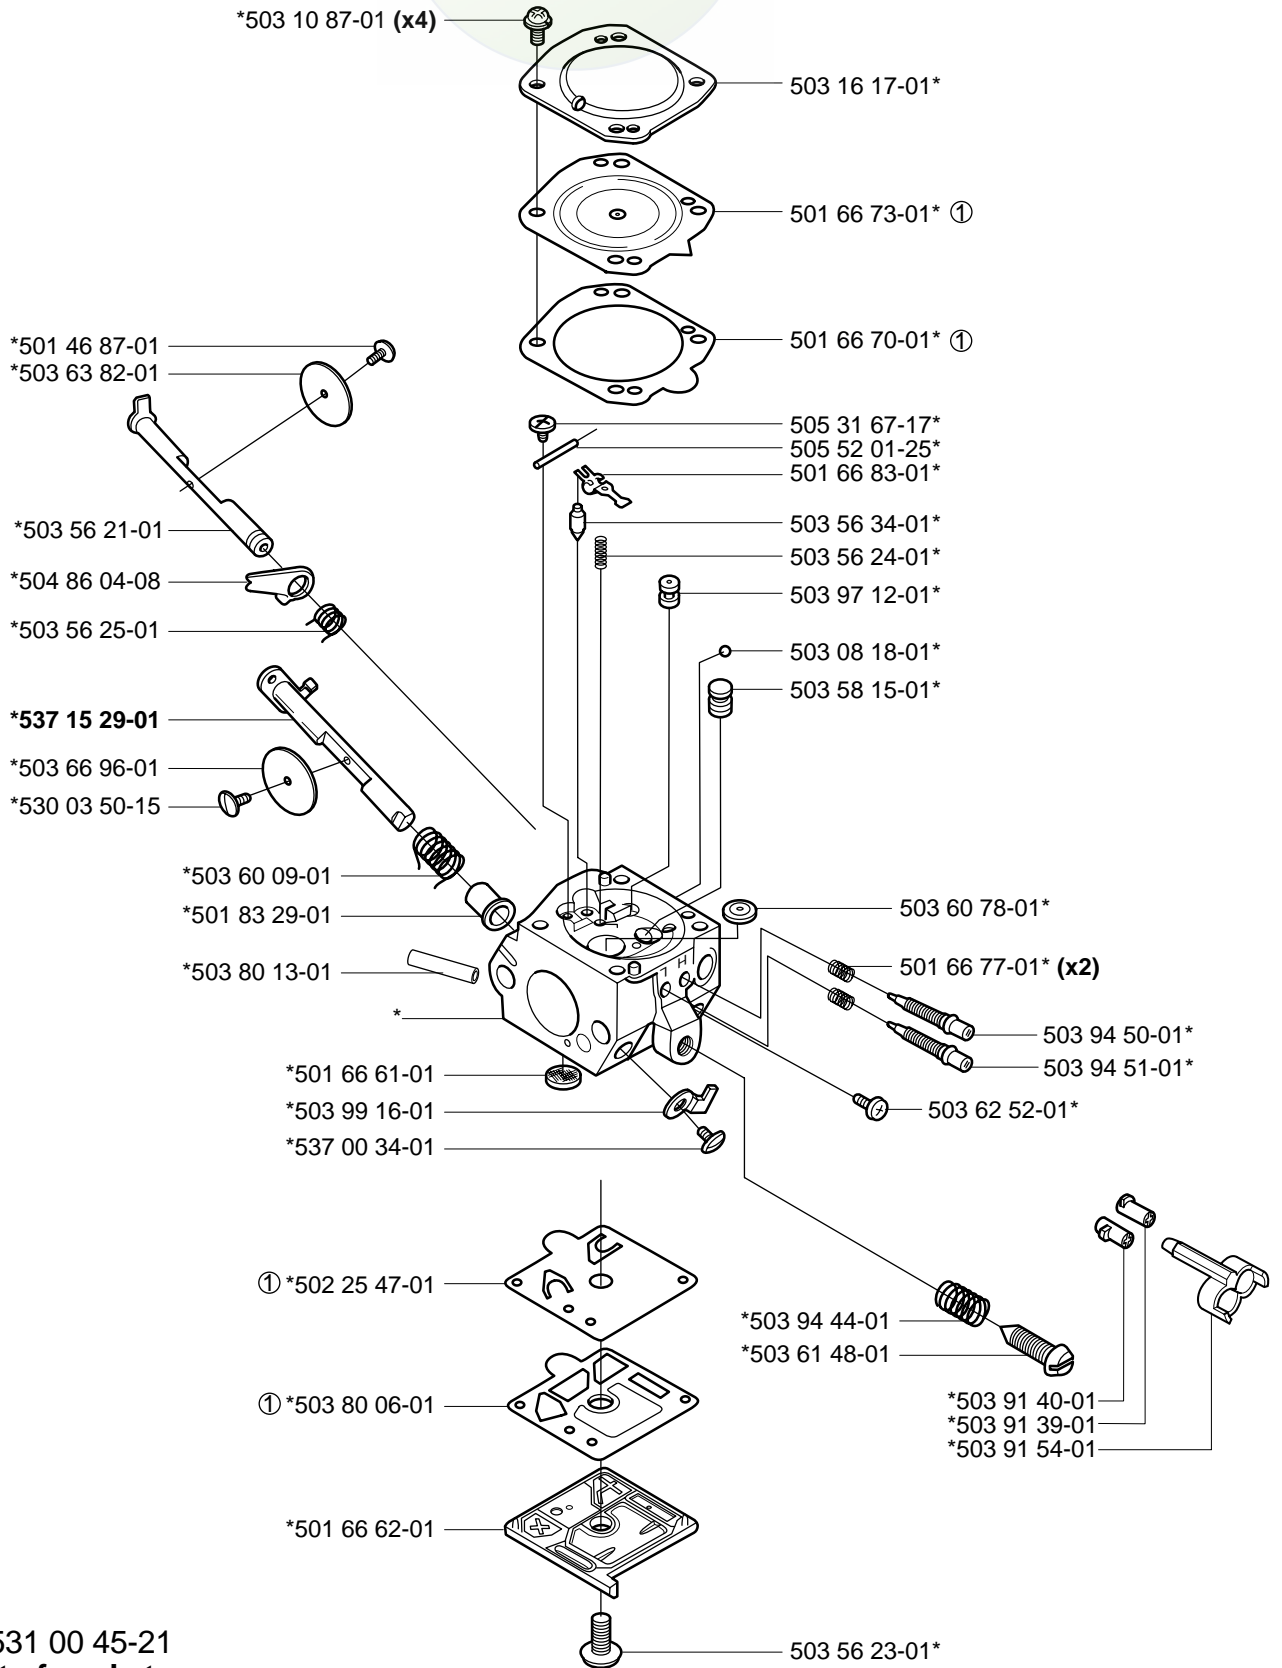

Q *compl 503 28 18-07 Walbro HDA 187 (EPA)

Walbro HDA-187

① 531 00 45-21
Set of gaskets
Dichtungssatz
Jeu de joints
Juego de juntas
Packningssats