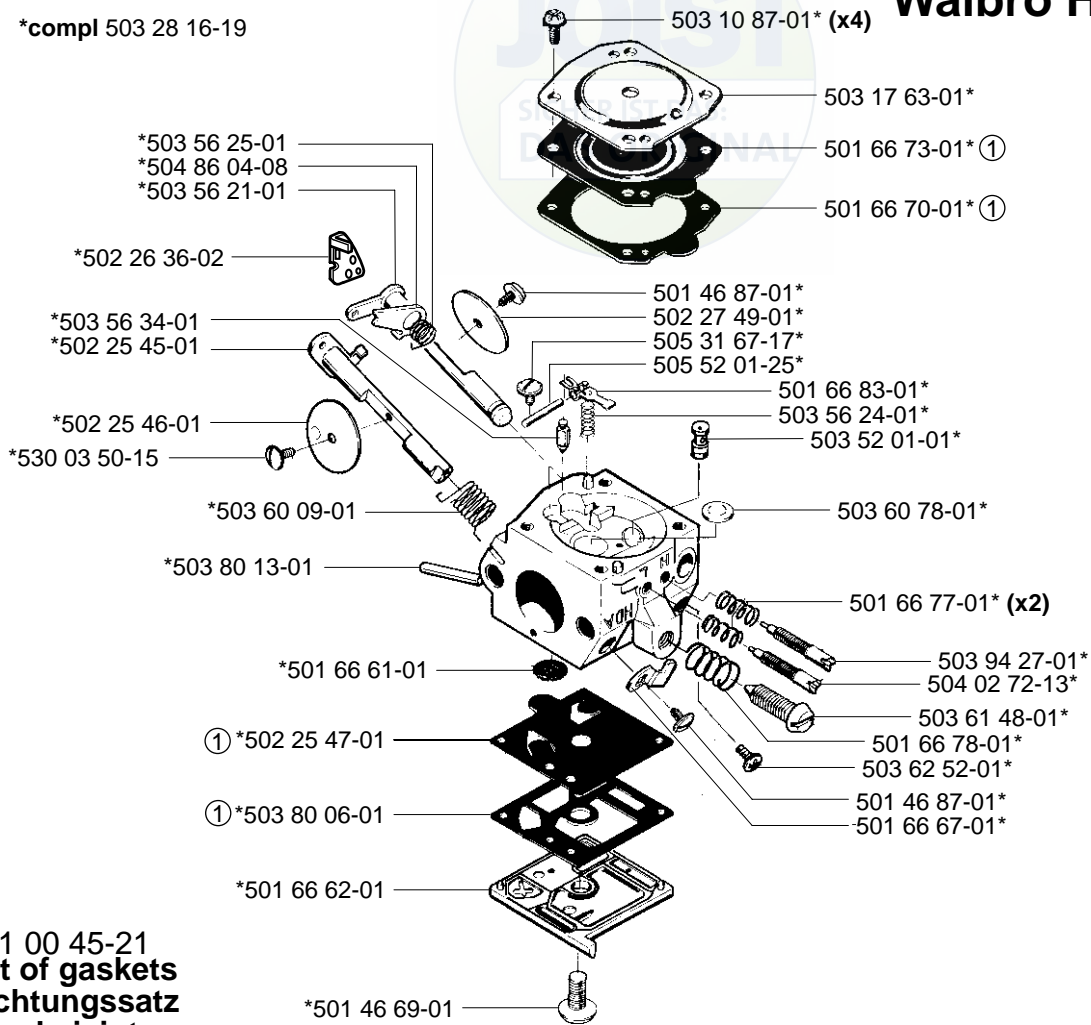

B

C

D *compl 502 22 46-05

502 21 26-28 (250R) — **250 R**
Husqvarna

502 21 26-29 (252RX) — **252 RX**
Husqvarna

E *compl 502 27 34-01 (250 R)
 *compl 502 22 77-02 (252 RX)

*502 27 35-01 (250 R)
 *502 22 79-01 (252 RX)

F *compl 502 05 08-74

G *compl 502 17 35-05

H *compl 537 15 06-01

J *compl 537 15 00-01

K *compl 502 17 22-03

Walbro HDA-142

L

*compl 503 28 16-19

① 531 00 45-21
Set of gaskets
Dichtungssatz
Jeu de joints
Juego de juntas
Packingsats

M

*compl 502 27 11-02

N

P *compl 502 28 06-14

250 R

*compl 502 28 37-05

252 RX