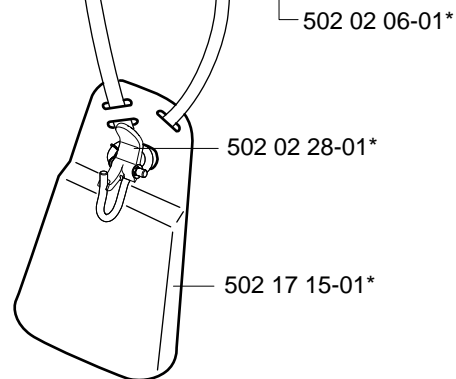

Q *compl 503 28 18-07 Walbro HDA 187 (EPA)

Walbro HDA-187

① 531 00 45-21
Set of gaskets
Dichtungssatz
Jeu de joints
Juego de juntas
Packningssats

R Accessories
Zubehöre
Accessoires
Accesorios
Tillbehör

*compl 502 27 33-03

*compl 502 02 00-02
*compl 502 02 00-03 (USA)

compl 503 91 60-01

**compl 502 02 28-01

S Delivery as spare part only
Nur als Ersatzteil lieferbar
Livvable seulement comme pièce de rechange
Solo como repuesto
Levereras endast som reservdel