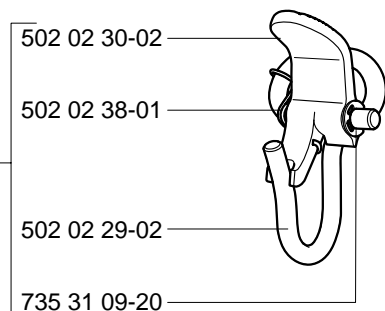

Q *compl 503 28 18-07 Walbro HDA 187 (EPA)

Walbro HDA-187

① 531 00 45-21
Set of gaskets
Dichtungssatz
Jeu de joints
Juego de juntas
Packningssats

R Accessories
Zubehöre
Accessoires
Accesorios
Tillbehör

*compl 502 27 33-03

*compl 502 02 00-02
*compl 502 02 00-03 (USA)

compl 503 91 60-01

**compl 502 02 28-01

S Delivery as spare part only
Nur als Ersatzteil lieferbar
Livvable seulement comme pièce de rechange
Solo como repuesto
Levereras endast som reservdel