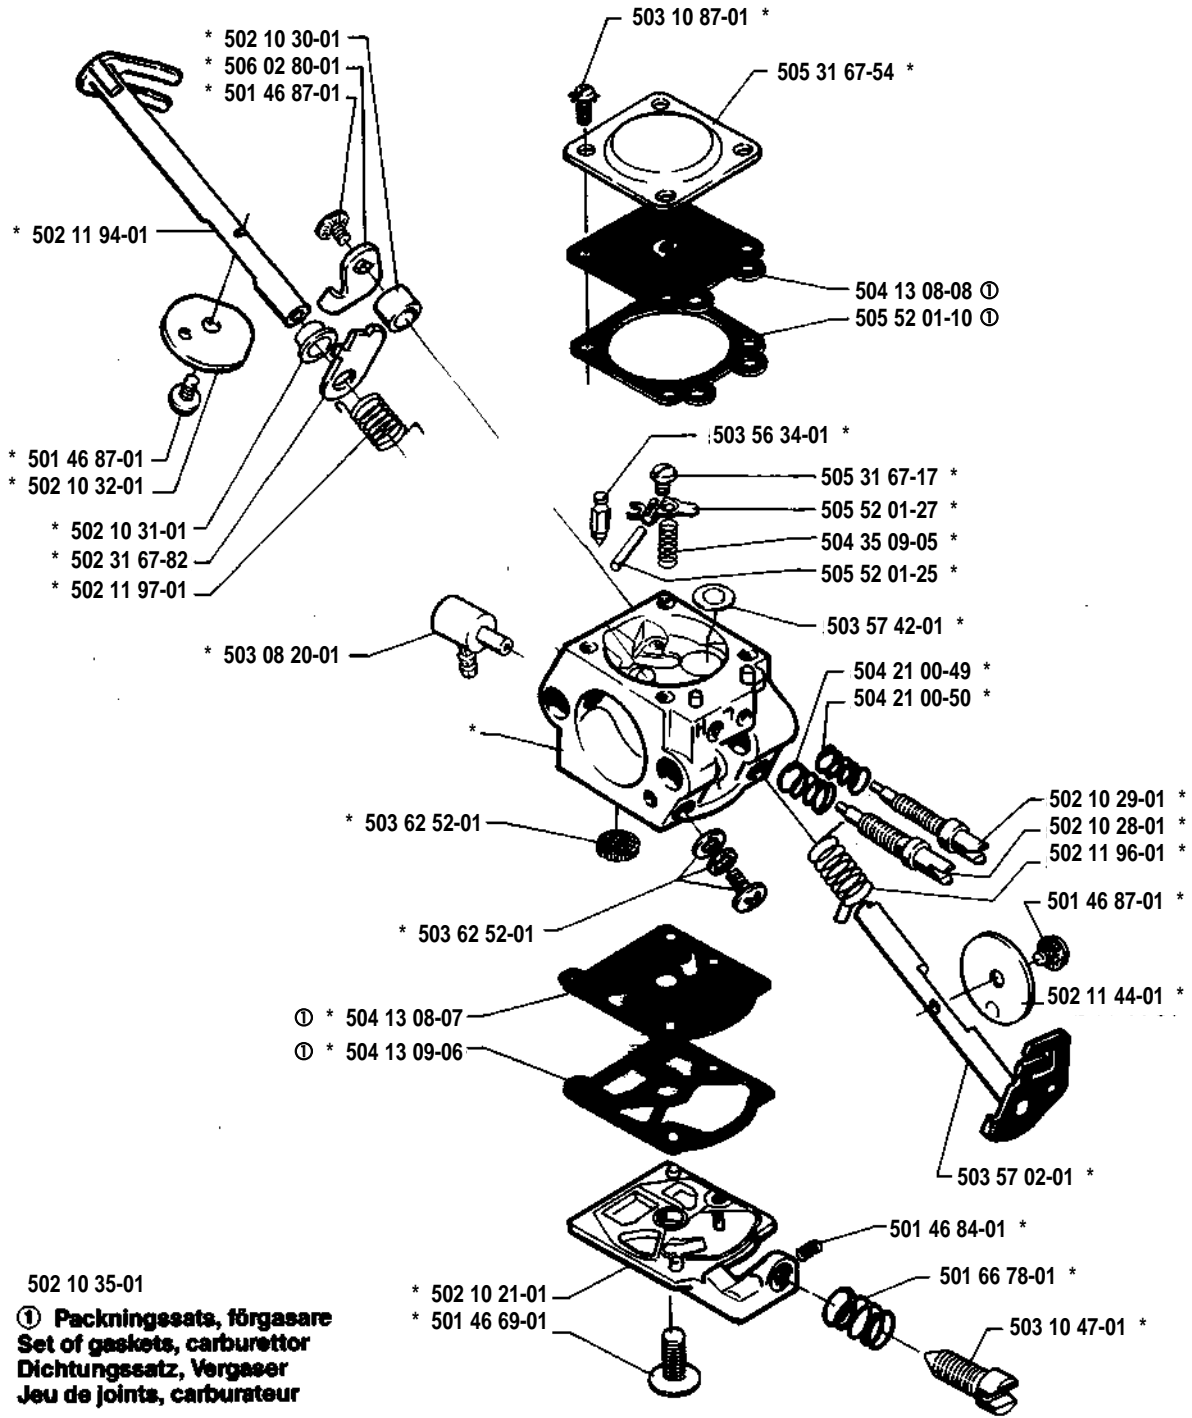

## J

**K** \* compl 502 11 52-01

**M** \* compl 502 11 53-02

**N**

\* compl 503 28 13-20

**Walbro WT 99**

O

Accessories  
Zubehöre  
Accessoires  
Accessorios  
Tillbehör

JOIST  
SICHER IST DAS:  
DAS ORIGINAL

\* compl 502 17 00-01  
\* compl 502 17 00-02 US } 240 r

502 26 23-01

! 502 03 55-03 8" - 10"

502 17 02-01 \*  
502 17 01-01 \*  
502 17 05-01 \*

\*\* 502 02 38-01

502 02 30-02 \*\*  
735 31 09-20 \*\*  
502 02 29-02 \*\*  
502 02 27-01 \*

\*\* compl 502 02 28-01

\* compl 502 02 00-02  
\* compl 502 02 00-03 US } (245", 245")

\* compl 502 11 03-02

\* 502 21 58-01

\* 502 02 61-02

\* 502 11 46-02

\* 502 02 38-01

502 02 01-01 \*  
502 02 06-01 \*