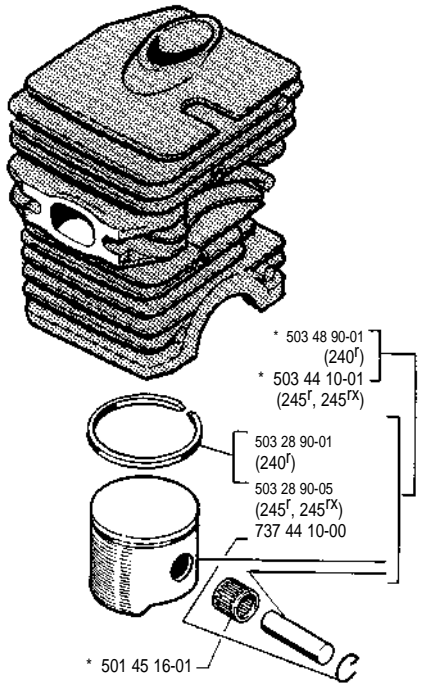

240R/245R/245RX

1.1990

Spare parts

Ersatzteile

Pièces détachées

Repuestos

Reservdelar

Correction:
740 44 08-00

B * compl 506 01 06-07 (240^f)
* compl 503 44 08-02 (245^f, 245^{FX})

F * compl 503 57 38-02
** compl 502 12 21-01

C

E

compl 502 11 22-01

D

H

G