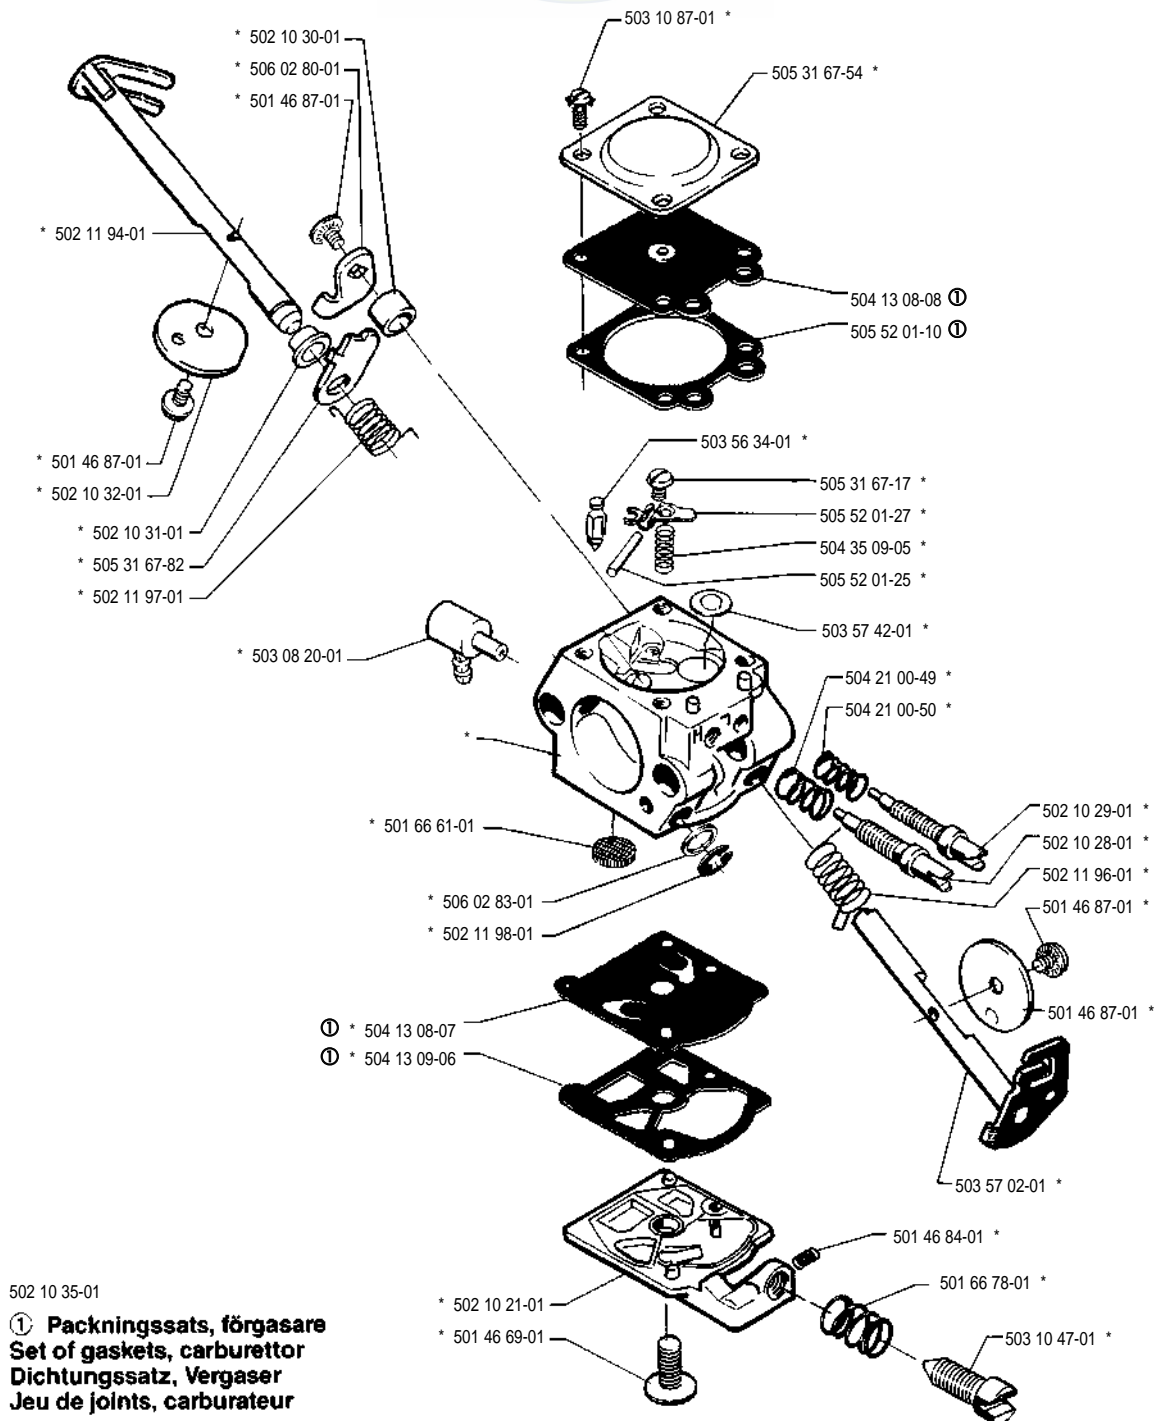

N

* compl 503 28 13-20

Walbro WT 99