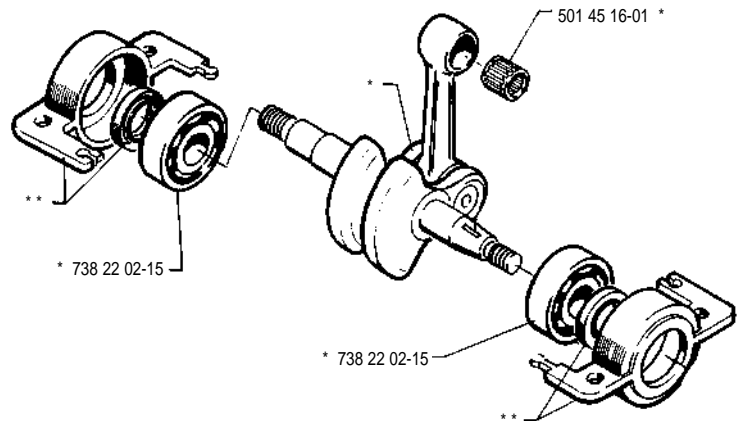

240R/245R/245RX

1.1990

Spare parts

Ersatzteile

Pièces détachées

Repuestos

Reservdelar

Correction:
740 44 08-00

B * compl 506 01 06-07 (240^f)
* compl 503 44 08-02 (245^f, 245^{FX})

F * compl 503 57 38-02
** compl 502 12 21-01

C

E

compl 502 11 22-01

D

H

G