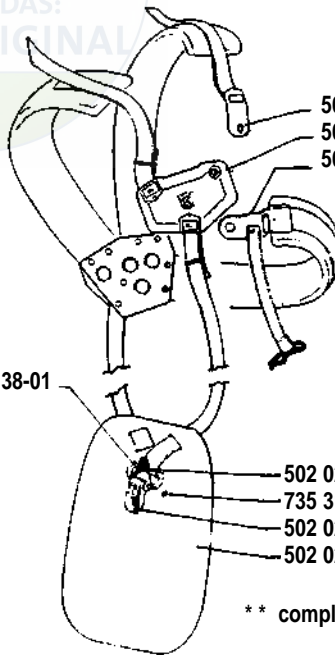

G

* compl 503 52 23-01 (245', 245^m)
* compl 503 59 46-01 (240')

JOIST

SICHER IST DAS:
DAS ORIGINAL

H

J

K * compl 502 11 52-01

M * compl 502 11 53-02

N

* compl 503 28 13-20

Walbro WT 99

O

Accessories
Zubehöre
Accessoires
Accessorios
Tillbehör

JOIST
SICHER IST DAS:
DAS ORIGINAL

* compl 502 17 00-01
* compl 502 17 00-02 US } 240 r

502 26 23-01

! 502 03 55-03 8" - 10"

** 502 02 38-01

502 17 02-01 *
502 17 01-01 *
502 17 05-01 *

502 02 30-02 **
735 31 09-20 **
502 02 29-02 **
502 02 27-01 *

** compl 502 02 28-01

* compl 502 02 00-02
* compl 502 02 00-03 US } (245", 245")