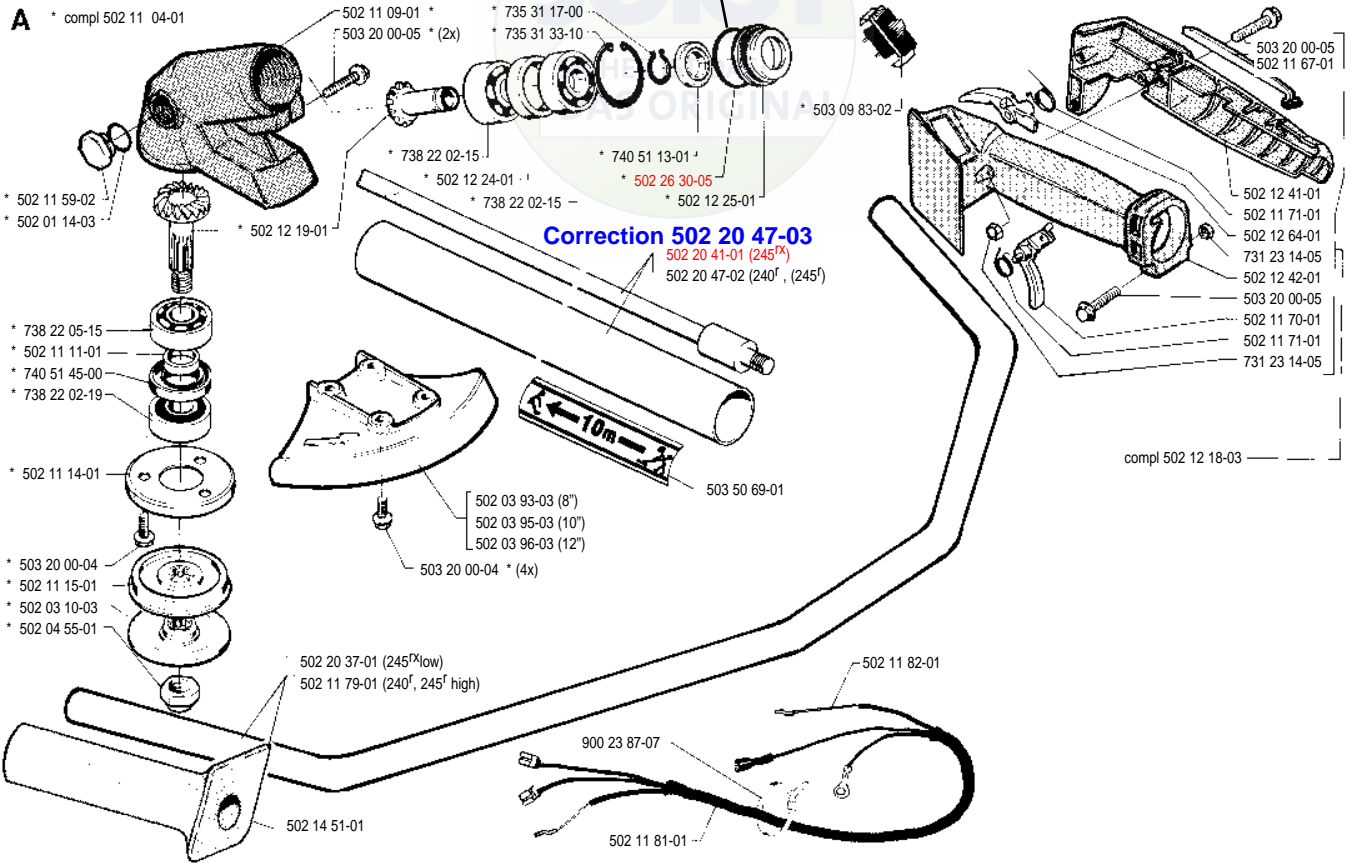

# 240R/245R/245RX

**1.1990**

**Spare parts**

**Ersatzteile**

**Pièces détachées**

**Repuestos**

**Reservdelar**

**Correction:**  
**740 44 08-00**

**B** \* compl 506 01 06-07 (240<sup>f</sup>)  
\* compl 503 44 08-02 (245<sup>f</sup>, 245<sup>fx</sup>)

**F** \* compl 503 57 38-02  
\*\* compl 502 12 21-01

**C**

**E**

compl 502 11 22-01

**D**

**H**

**G**