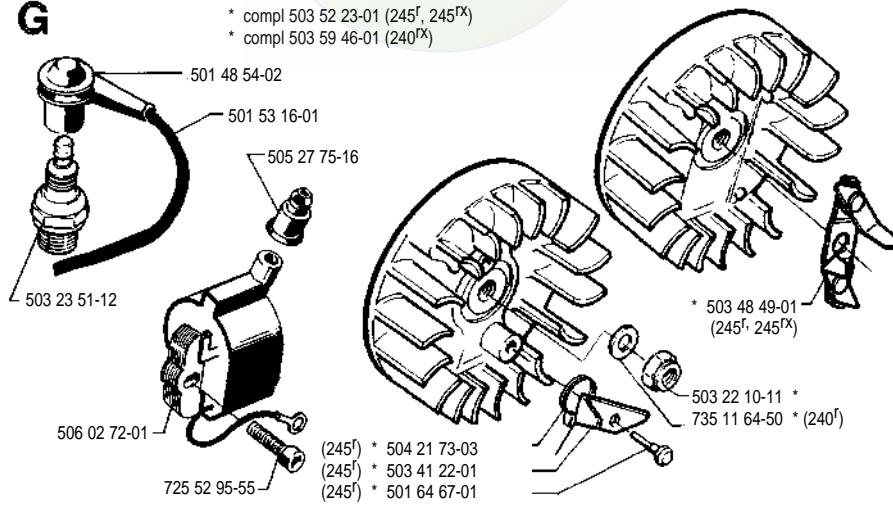

# 240R/245R/245RX

**1.1990**

**Spare parts**

**Ersatzteile**

**Pièces détachées**

**Repuestos**

**Reservdelar**

**Correction:**  
**740 44 08-00**

**B** \* compl 506 01 06-07 (240<sup>f</sup>)  
\* compl 503 44 08-02 (245<sup>f</sup>, 245<sup>fx</sup>)

**F** \* compl 503 57 38-02  
\*\* compl 502 12 21-01

**C**

**E**

compl 502 11 22-01

**D**

**H**

**G**

**M**

**J**

**K**

\* compl 502 11 52-01

**L**

**N**

\* compl 503 28 13-20