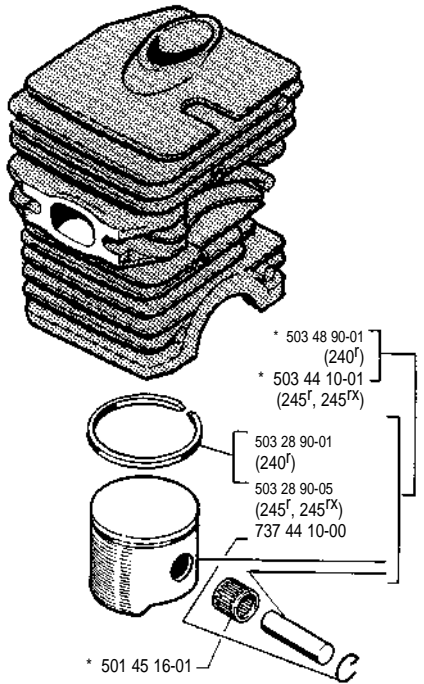

# 240R/245R/245RX

**1.1990**

**Spare parts**

**Ersatzteile**

**Pièces détachées**

**Repuestos**

**Reservdelar**

**Correction:**  
**740 44 08-00**

**B** \* compl 506 01 06-07 (240<sup>f</sup>)  
\* compl 503 44 08-02 (245<sup>f</sup>, 245<sup>fx</sup>)

**F** \* compl 503 57 38-02  
\*\* compl 502 12 21-01

**C**

**E**

compl 502 11 22-01

**D**

**H**

**G**