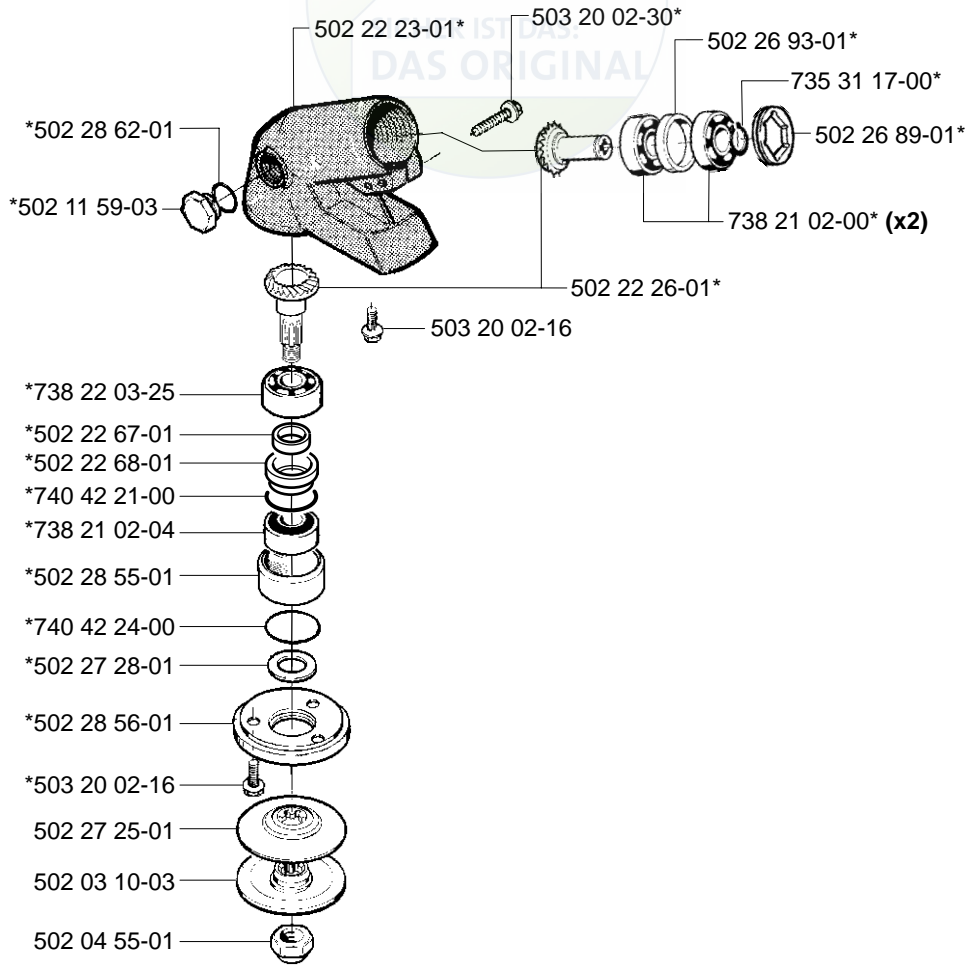

**240** (EPA only for US)

**240**

**245**

**Spare parts**

**Ersatzteile**

**Pièces détachées**

**Reserve onderdelen**

**Repuestos**

**Reservdelar**

106 26 57-61

**A**

\*compl 502 28 57-02

537 02 76-02

**B**

**C**

**D**

**E**

- (240R) 502 21 26-25
- (245R) 502 21 26-26
- (245RX) 502 21 26-27

**F**

\*compl 506 01 06-07 (240R)  
\*compl 503 44 08-02 (245R, 245RX)

**G**

\*compl 503 57 38-06  
\*\*compl 502 23 02-01

**H**

\*compl 502 11 52-01

**J**

**K**

**L**

**M**

**N** \*compl 502 28 37-05

**245 RX**

**P** \*compl 502 28 06-11

**240R, 245R**