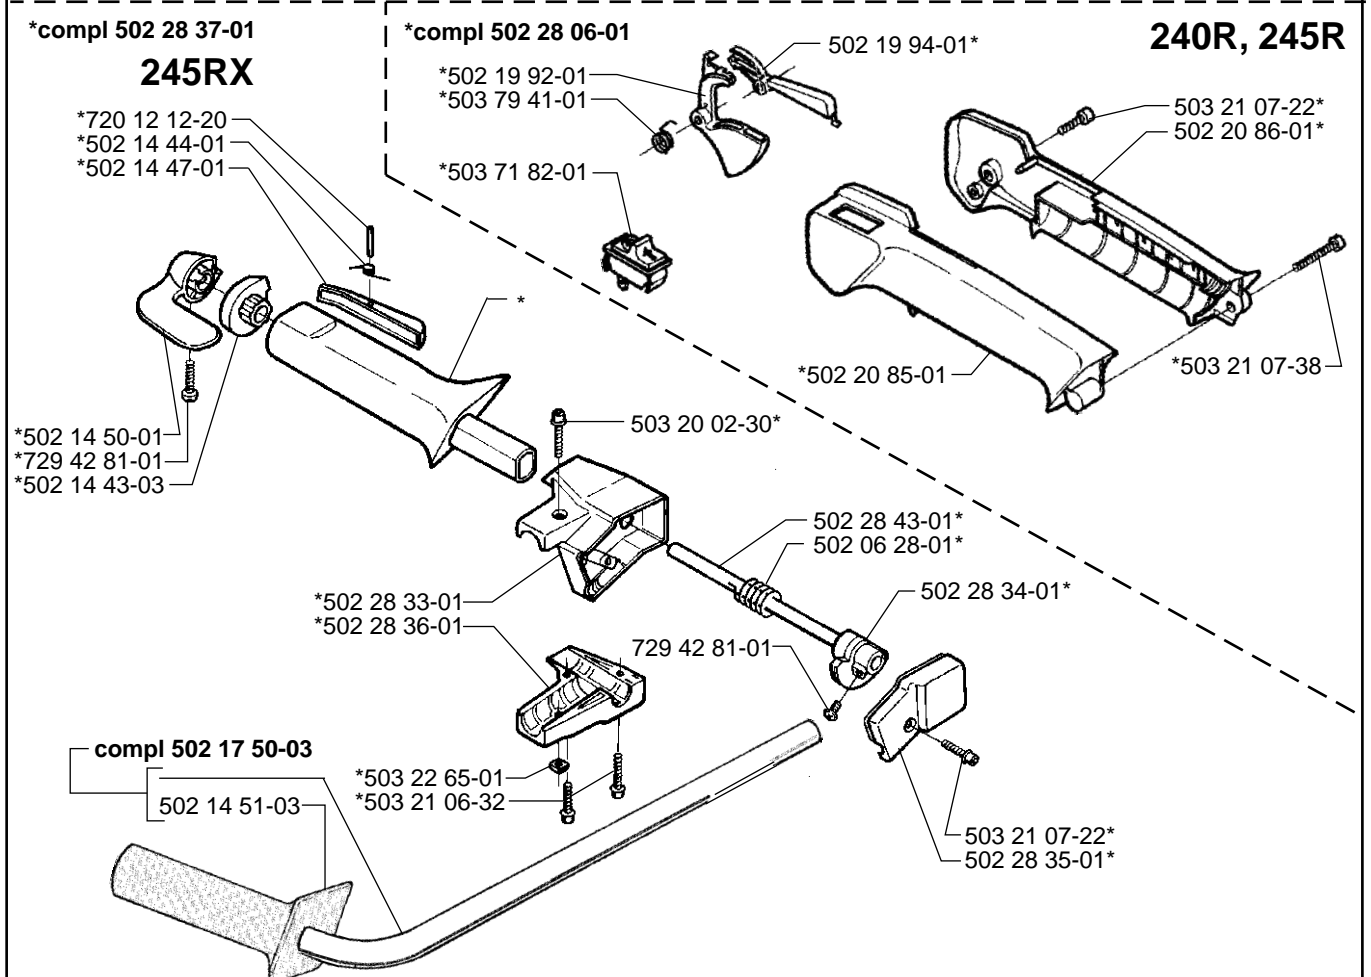

Pièces détachées

Repuestos

Reservdelar

H

J

E

*compl 502 11 22-02
**compl 502 12 56-02 (SA)

D

B

*compl 506 01 06-07 (240R)
*compl 503 44 08-02 (245R, 245RX)

F

*compl 503 57 38-02
**compl 502 12 21-02

K

*compl 502 11 52-01

L

C

**Accessories
Zubehöre
Accessoires
Accesorios
Tillbehör**

*compl 502 17 00-01
*compl 502 17 00-02 US

240R

*compl 502 11 03-02

502 03 55-02 8"-10"

502 51 27-01

503 77 63-01

502 26 34-01

*compl 502 02 00-02
*compl 502 02 00-03 US

245R
245RX

502 10 47-01