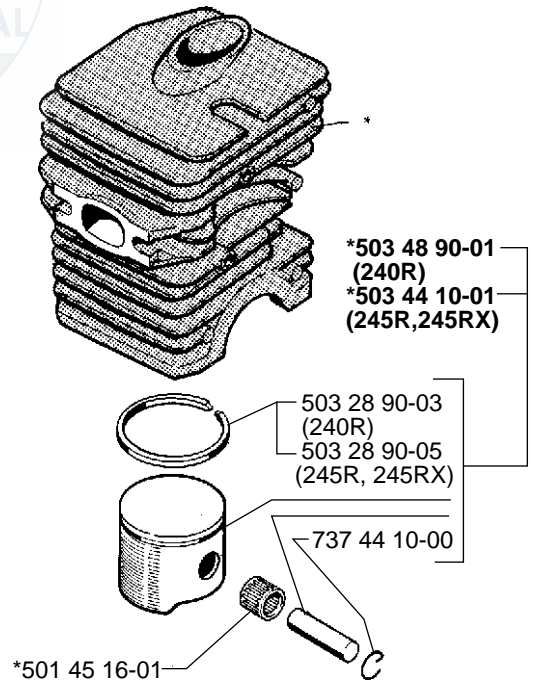

Pièces détachées

Repuestos

Reservdelar

H

J

E

*compl 502 11 22-02
**compl 502 12 56-02 (SA)

D

B

*compl 506 01 06-07 (240R)
*compl 503 44 08-02 (245R, 245RX)

F

*compl 503 57 38-02
**compl 502 12 21-02

K

*compl 502 11 52-01

L

C

G

*compl 503 79 00-02

M

*compl 502 11 53-02

N

*compl 503 28 13-20

Walbro WT 99

O

*compl 502 02 00-02
*compl 502 02 00-03 US

245R
245RX

502 10 47-01