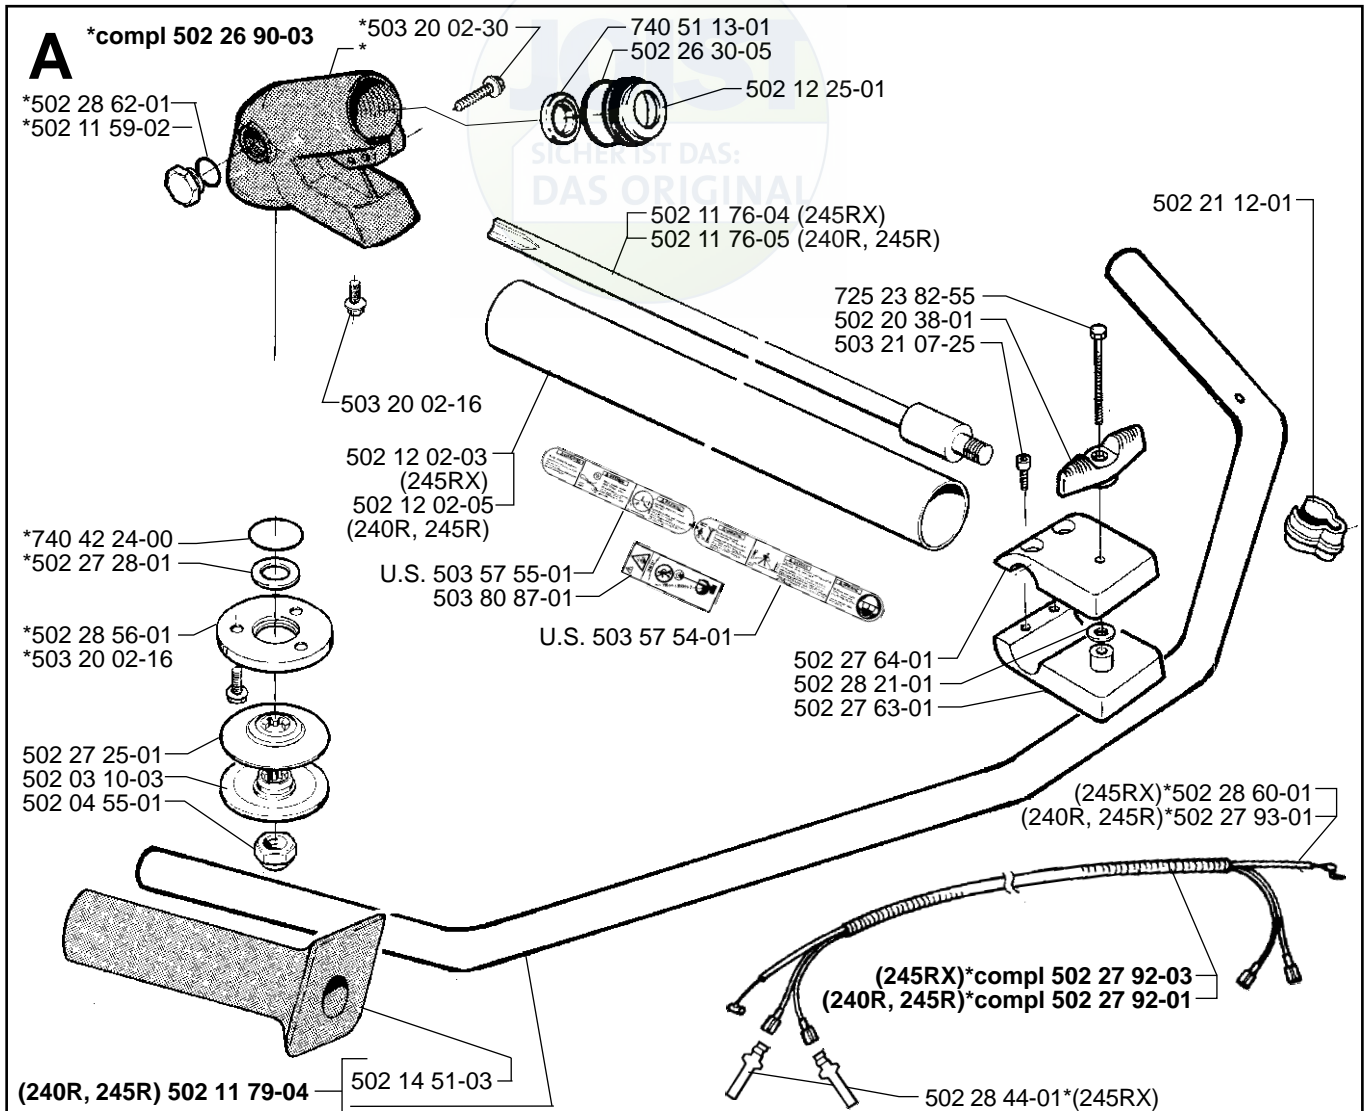

Pièces détachées

Repuestos

Reservdelar

H

J

E

*compl 502 11 22-02
**compl 502 12 56-02 (SA)

D

B

*compl 506 01 06-07 (240R)
*compl 503 44 08-02 (245R, 245RX)

F

*compl 503 57 38-02
**compl 502 12 21-02

K

*compl 502 11 52-01

L

C

**Accessories
Zubehöre
Accessoires
Accesorios
Tillbehör**

*compl 502 17 00-01
*compl 502 17 00-02 US

240R

*compl 502 11 03-02

502 03 55-02 8"-10"

502 51 27-01

503 77 63-01

502 26 34-01

*compl 502 02 00-02
*compl 502 02 00-03 US

245R
245RX

502 10 47-01