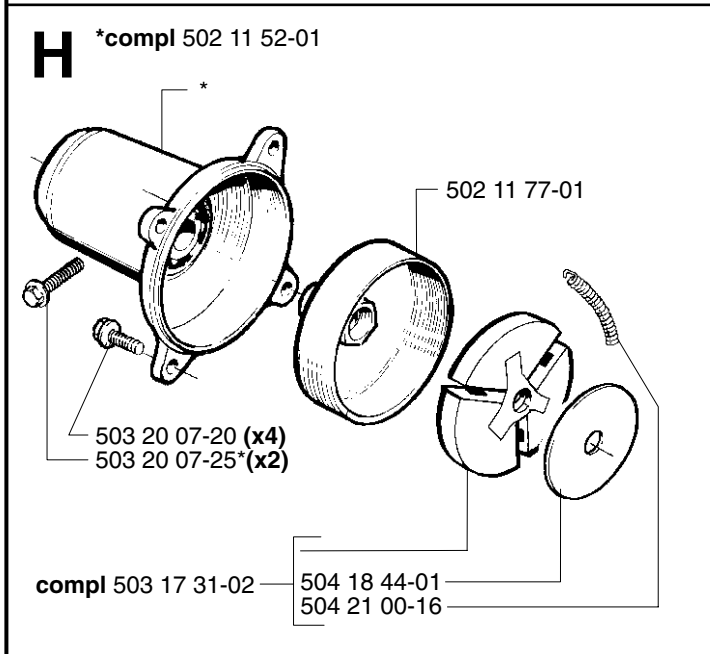

106 26 57-62

A *compl 502 28 57-02

537 02 76-02

B

C

D

*compl 502 11 22-03
**compl 502 12 56-02 (EPA)

K

L

*compl 503 79 00-02

M

*compl 502 11 53-02

N *compl 502 28 37-05

245 RX

P *compl 502 28 06-11

240R, 245R

N = New part
 Neues teil
 Nouvelle piece
 Nueva pieza
 Ny detalj

For Husqvarna Parts Call 606-678-9623 or 606-561-4983

240, 245, 240 EPA, 245 EPA,

PART NUMBER	SQUARE	NOTE	PART NUMBER	SQUARE	NOTE	PART NUMBER	SQUARE	NOTE	PART NUMBER	SQUARE	NOTE
537 17 54-01	T	N									
537 18 37-01	T	N									
720 12 12-20	N										
725 23 82-88	P	N									
729 52 52-75	N										
735 31 09-20	T										
735 31 17-00	A										
737 44 10-00	F										
738 21 02-00	A										
738 21 02-04	A										
738 22 02-25	G	N									
738 22 03-25	A										
740 42 21-00	A										
740 42 24-00	A										
740 44 08-00	A										
740 51 13-01	A	N									