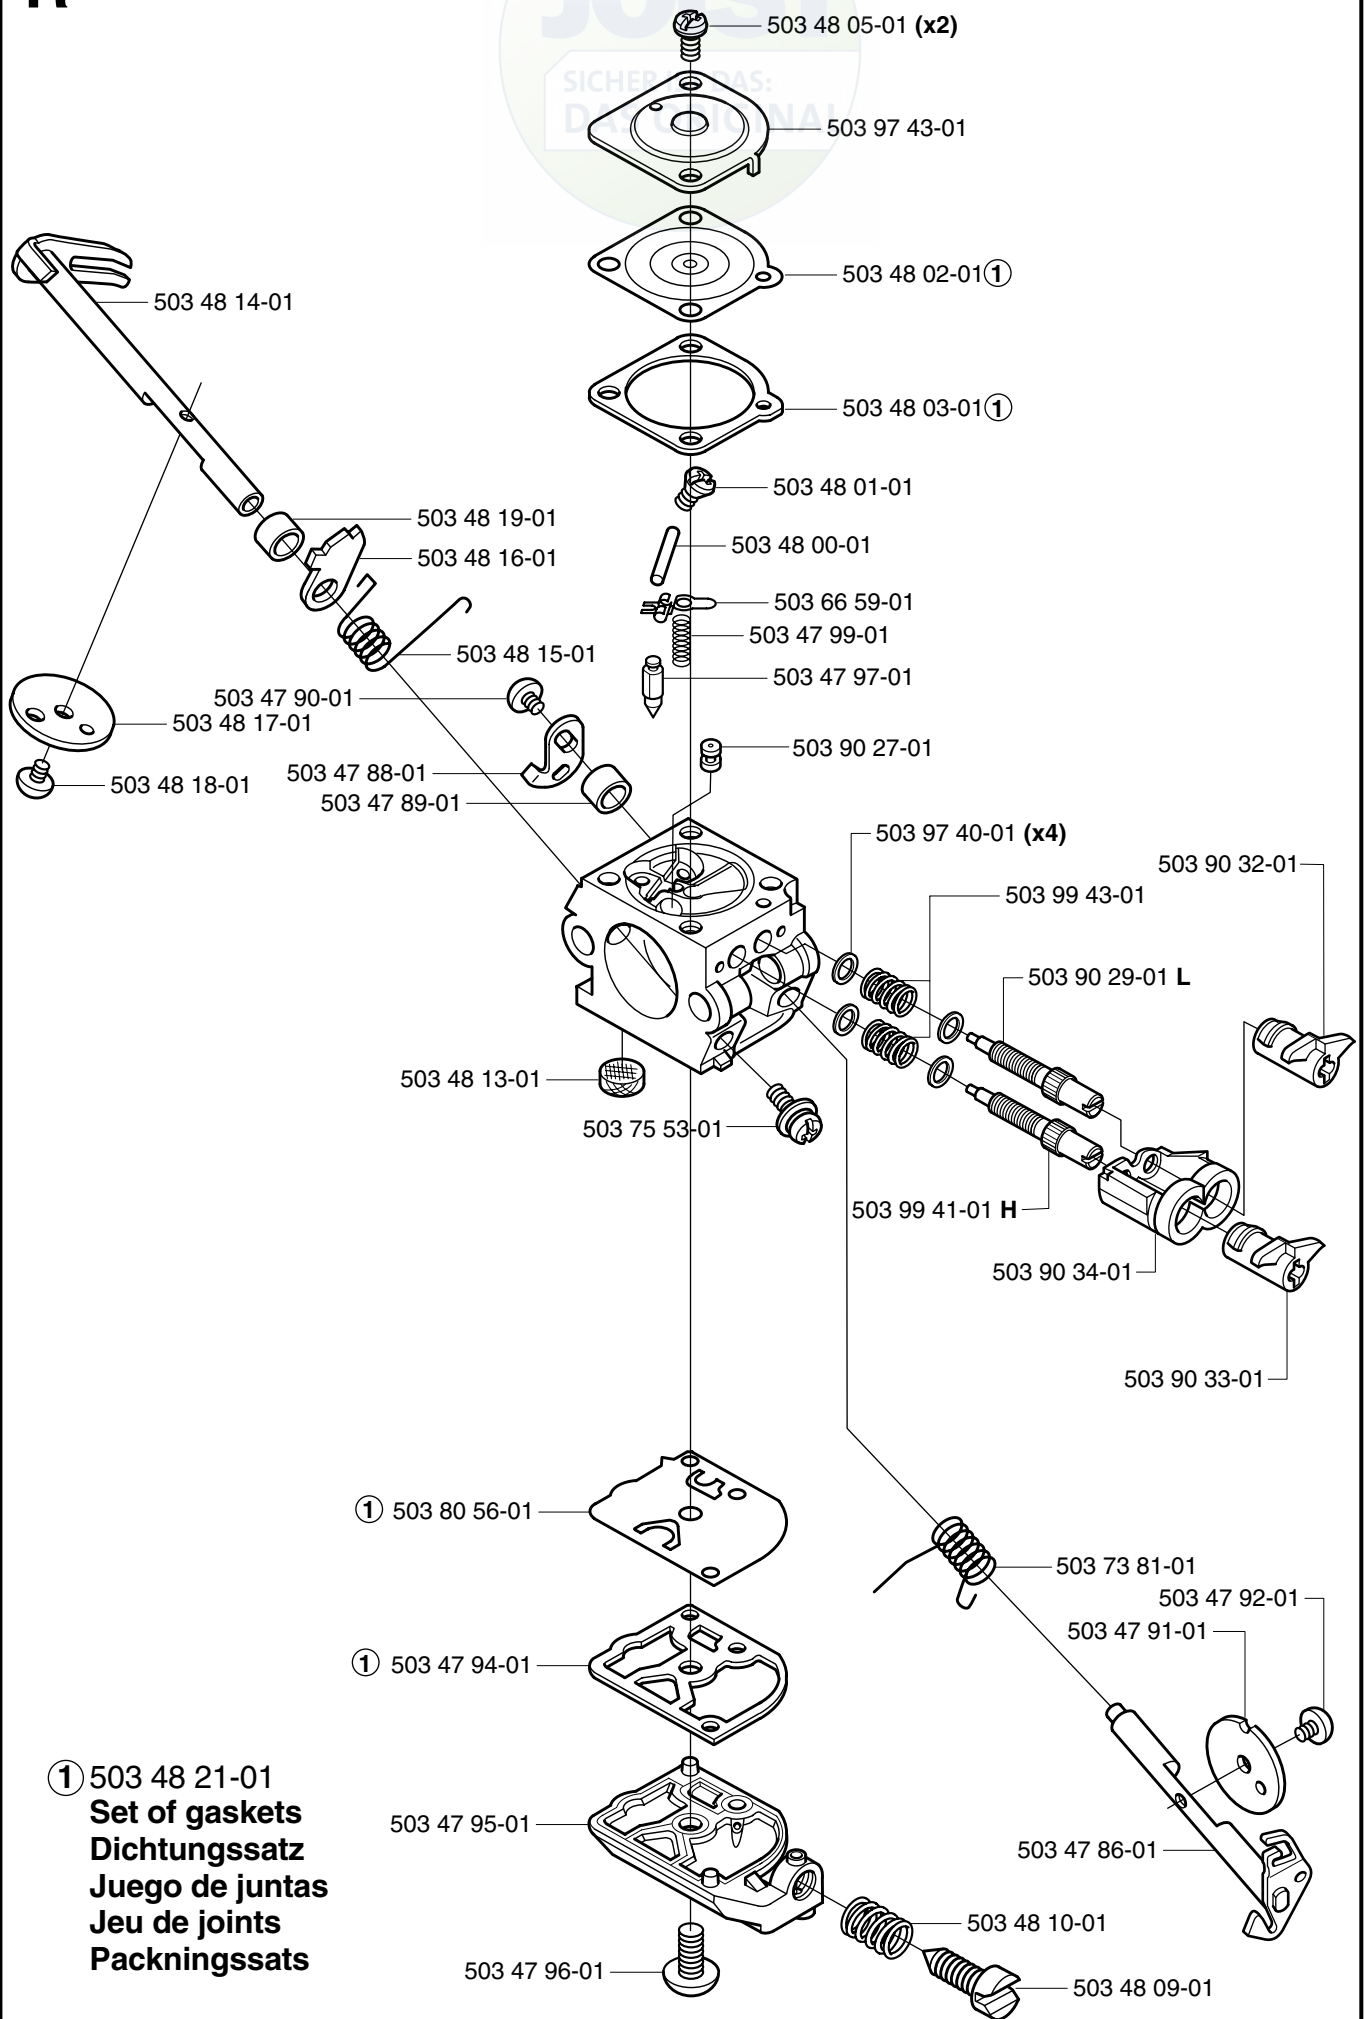

R compl 503 28 31-09

ZAMA C1Q - EL 10 (EPA)