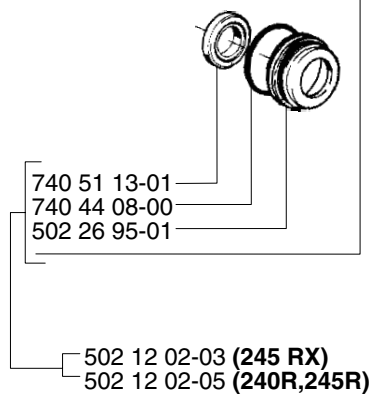

106 26 57-62

A *compl 502 28 57-02

537 02 76-02

B

C

D

*compl 502 11 22-03
**compl 502 12 56-02 (EPA)

K

N = New part
 Neues teil
 Nouvelle piece
 Nueva pieza
 Ny detalj

For Husqvarna Parts Call 606-678-9623 or 606-561-4983

240, 245, 240 EPA, 245 EPA,

PART NUMBER	SQUARE	NOTE	PART NUMBER	SQUARE	NOTE	PART NUMBER	SQUARE	NOTE	PART NUMBER	SQUARE	NOTE
537 17 54-01	T	N									
537 18 37-01	T	N									
720 12 12-20	N										
725 23 82-88	P	N									
729 52 52-75	N										
735 31 09-20	T										
735 31 17-00	A										
737 44 10-00	F										
738 21 02-00	A										
738 21 02-04	A										
738 22 02-25	G	N									
738 22 03-25	A										
740 42 21-00	A										
740 42 24-00	A										
740 44 08-00	A										
740 51 13-01	A	N									