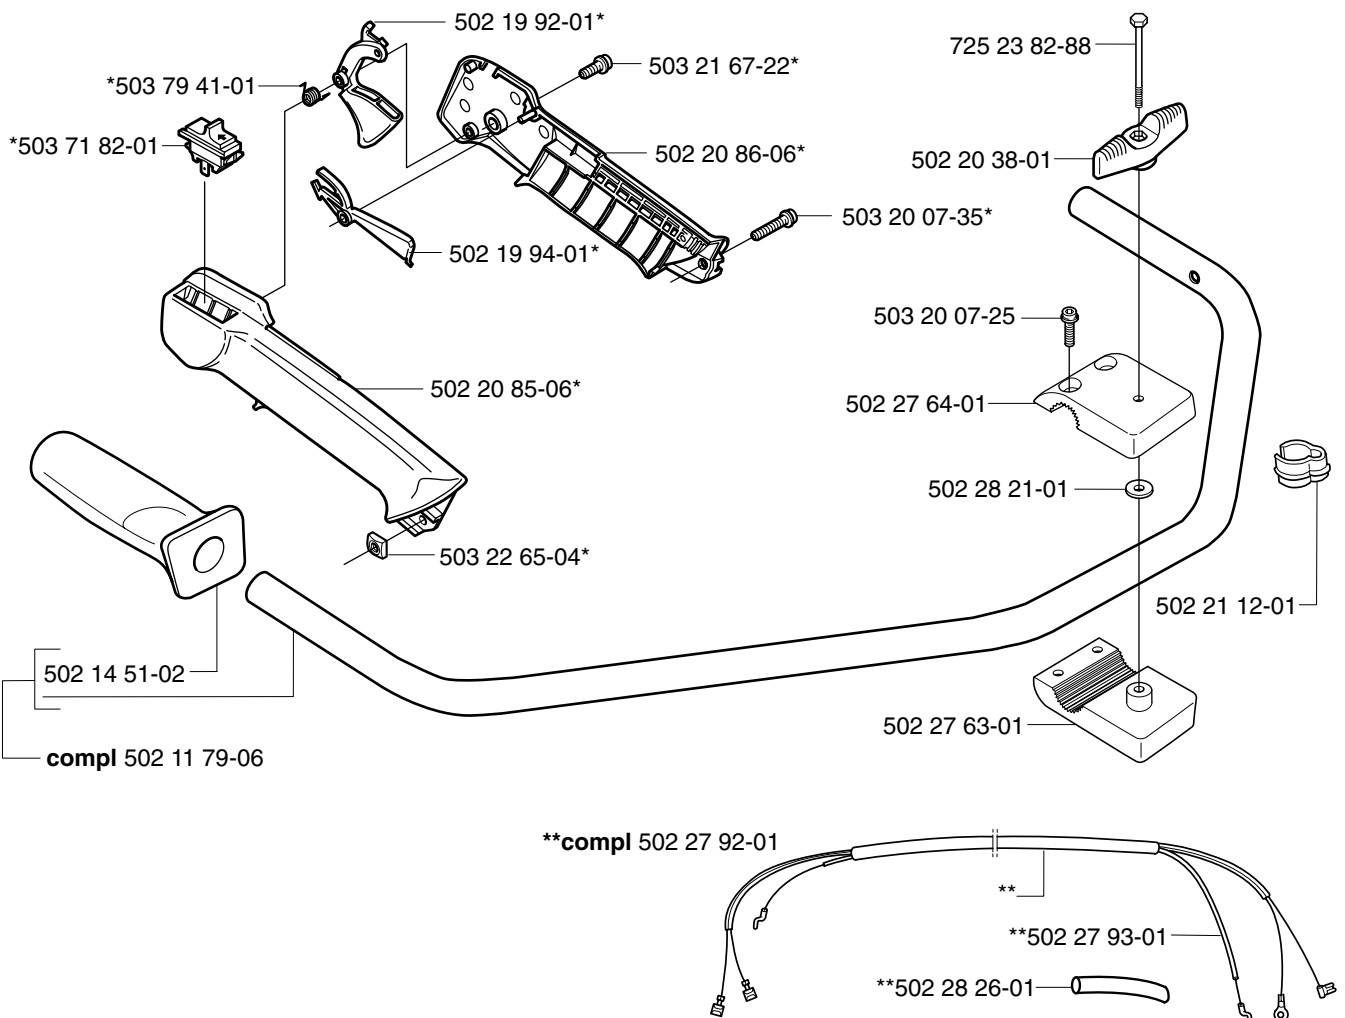

L

*compl 503 79 00-02

M

*compl 502 11 53-02

N *compl 502 28 37-05

245 RX

P *compl 502 28 06-11

240R, 245R

Q * compl 503 28 13-20

Walbro WT 99

① 502 10 35-01
Set of gaskets
Dichtungssatz
Juego de juntas
Jeu de joints
Packningssats

R compl 503 28 31-09

ZAMA C1Q - EL 10 (EPA)

S Accessories
 Zubehöre
 Accessoires
 Accesorios
 Tillbehör

*compl 502 27 33-03

T

240R, 245R

*compl 502 02 00-02

*compl 502 02 00-03 US

240R

245R

245RX

N = New part
 Neues teil
 Nouvelle piece
 Nueva pieza
 Ny detalj

For Husqvarna Parts Call 606-678-9623 or 606-561-4983

240, 245, 240 EPA, 245 EPA,

PART NUMBER	SQUARE	NOTE	PART NUMBER	SQUARE	NOTE	PART NUMBER	SQUARE	NOTE	PART NUMBER	SQUARE	NOTE
537 17 54-01	T	N									
537 18 37-01	T	N									
720 12 12-20	N										
725 23 82-88	P	N									
729 52 52-75	N										
735 31 09-20	T										
735 31 17-00	A										
737 44 10-00	F										
738 21 02-00	A										
738 21 02-04	A										
738 22 02-25	G	N									
738 22 03-25	A										
740 42 21-00	A										
740 42 24-00	A										
740 44 08-00	A										
740 51 13-01	A	N									