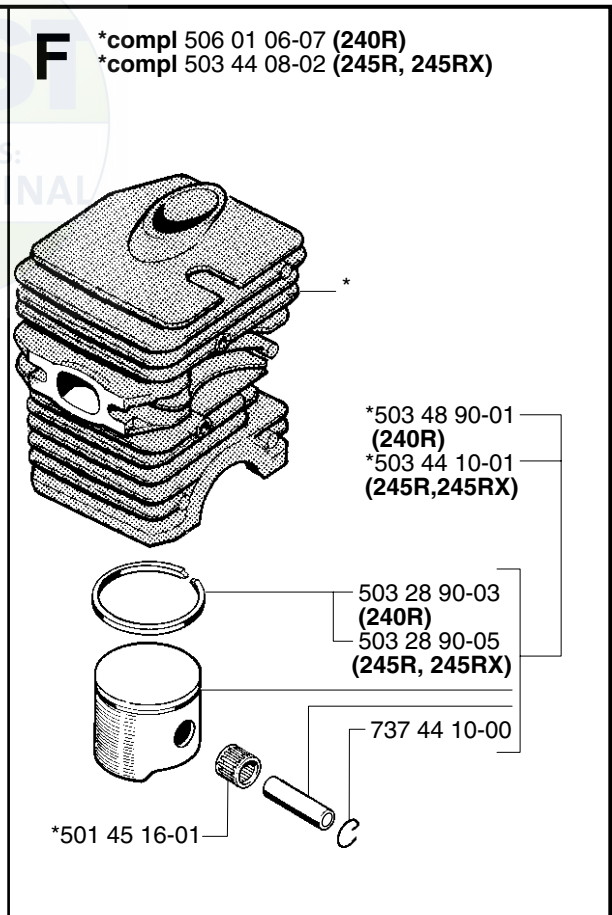

106 26 57-62

A *compl 502 28 57-02

537 02 76-02

B

C

D

*compl 502 11 22-03
**compl 502 12 56-02 (EPA)

K

L

*compl 503 79 00-02

M

*compl 502 11 53-02

N *compl 502 28 37-05

245 RX

P *compl 502 28 06-11

240R, 245R

*compl 502 27 33-03

T

240R, 245R

*compl 502 02 00-02

*compl 502 02 00-03 US

240R

245R

245RX

N = New part
 Neues teil
 Nouvelle piece
 Nueva pieza
 Ny detalj

For Husqvarna Parts Call 606-678-9623 or 606-561-4983

240, 245, 240 EPA, 245 EPA,

PART NUMBER	SQUARE	NOTE	PART NUMBER	SQUARE	NOTE	PART NUMBER	SQUARE	NOTE	PART NUMBER	SQUARE	NOTE
537 17 54-01	T	N									
537 18 37-01	T	N									
720 12 12-20	N										
725 23 82-88	P	N									
729 52 52-75	N										
735 31 09-20	T										
735 31 17-00	A										
737 44 10-00	F										
738 21 02-00	A										
738 21 02-04	A										
738 22 02-25	G	N									
738 22 03-25	A										
740 42 21-00	A										
740 42 24-00	A										
740 44 08-00	A										
740 51 13-01	A	N									