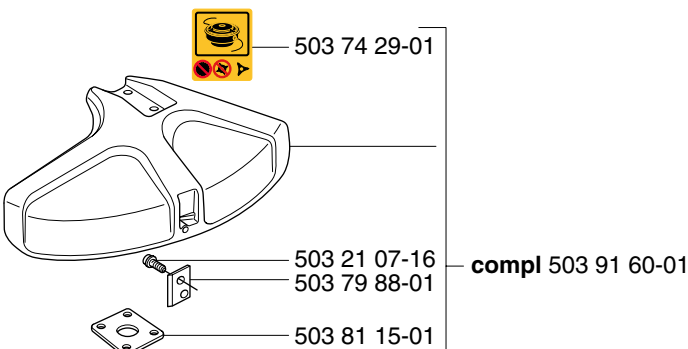

S Accessories
Zubehöre
Accessoires
Accesorios
Tillbehör

*compl 502 27 33-03