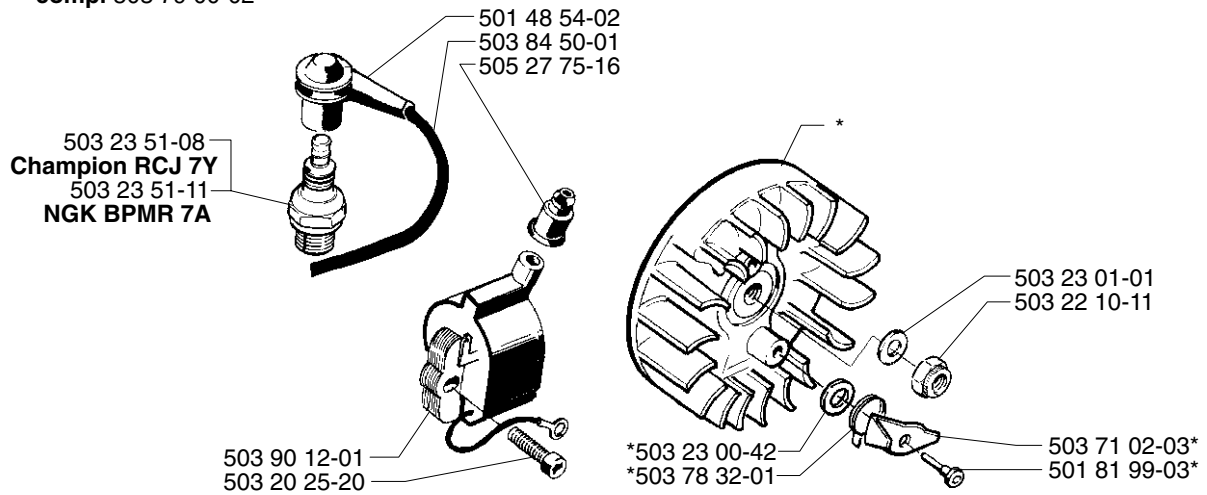

106 26 57-62

A *compl 502 28 57-02

537 02 76-02

B

C

D

*compl 502 11 22-03
**compl 502 12 56-02 (EPA)

K

L

*compl 503 79 00-02

M

*compl 502 11 53-02

N *compl 502 28 37-05

245 RX

P *compl 502 28 06-11

240R, 245R

Q * compl 503 28 13-20

Walbro WT 99

① 502 10 35-01
Set of gaskets
Dichtungssatz
Juego de juntas
Jeu de joints
Packningssats

R compl 503 28 31-09

ZAMA C1Q - EL 10 (EPA)

S Accessories
 Zubehöre
 Accessoires
 Accesorios
 Tillbehör

N = New part
 Neues teil
 Nouvelle piece
 Nueva pieza
 Ny detalj

For Husqvarna Parts Call 606-678-9623 or 606-561-4983

240, 245, 240 EPA, 245 EPA,

PART NUMBER	SQUARE	NOTE	PART NUMBER	SQUARE	NOTE	PART NUMBER	SQUARE	NOTE	PART NUMBER	SQUARE	NOTE
537 17 54-01	T	N									
537 18 37-01	T	N									
720 12 12-20	N										
725 23 82-88	P	N									
729 52 52-75	N										
735 31 09-20	T										
735 31 17-00	A										
737 44 10-00	F										
738 21 02-00	A										
738 21 02-04	A										
738 22 02-25	G	N									
738 22 03-25	A										
740 42 21-00	A										
740 42 24-00	A										
740 44 08-00	A										
740 51 13-01	A	N									