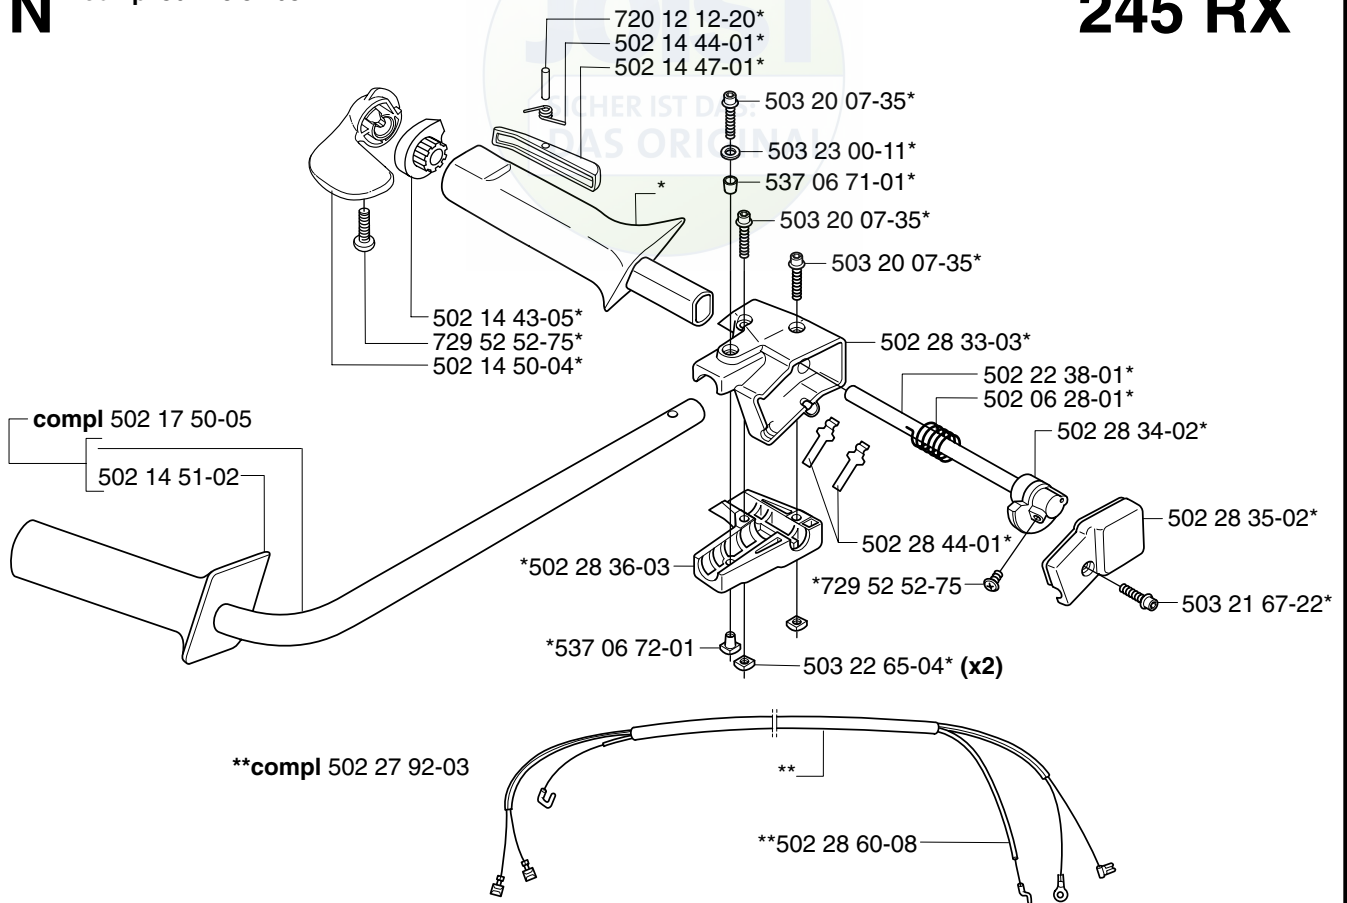

L

*compl 503 79 00-02

M

*compl 502 11 53-02

N *compl 502 28 37-05

245 RX

P *compl 502 28 06-11

240R, 245R

*compl 502 27 33-03

T

240R, 245R

*compl 502 02 00-02

*compl 502 02 00-03 US

240R

245R

245RX

N = New part
 Neues teil
 Nouvelle piece
 Nueva pieza
 Ny detalj

For Husqvarna Parts Call 606-678-9623 or 606-561-4983

240, 245, 240 EPA, 245 EPA,

PART NUMBER	SQUARE	NOTE	PART NUMBER	SQUARE	NOTE	PART NUMBER	SQUARE	NOTE	PART NUMBER	SQUARE	NOTE
537 17 54-01	T	N									
537 18 37-01	T	N									
720 12 12-20	N										
725 23 82-88	P	N									
729 52 52-75	N										
735 31 09-20	T										
735 31 17-00	A										
737 44 10-00	F										
738 21 02-00	A										
738 21 02-04	A										
738 22 02-25	G	N									
738 22 03-25	A										
740 42 21-00	A										
740 42 24-00	A										
740 44 08-00	A										
740 51 13-01	A	N									