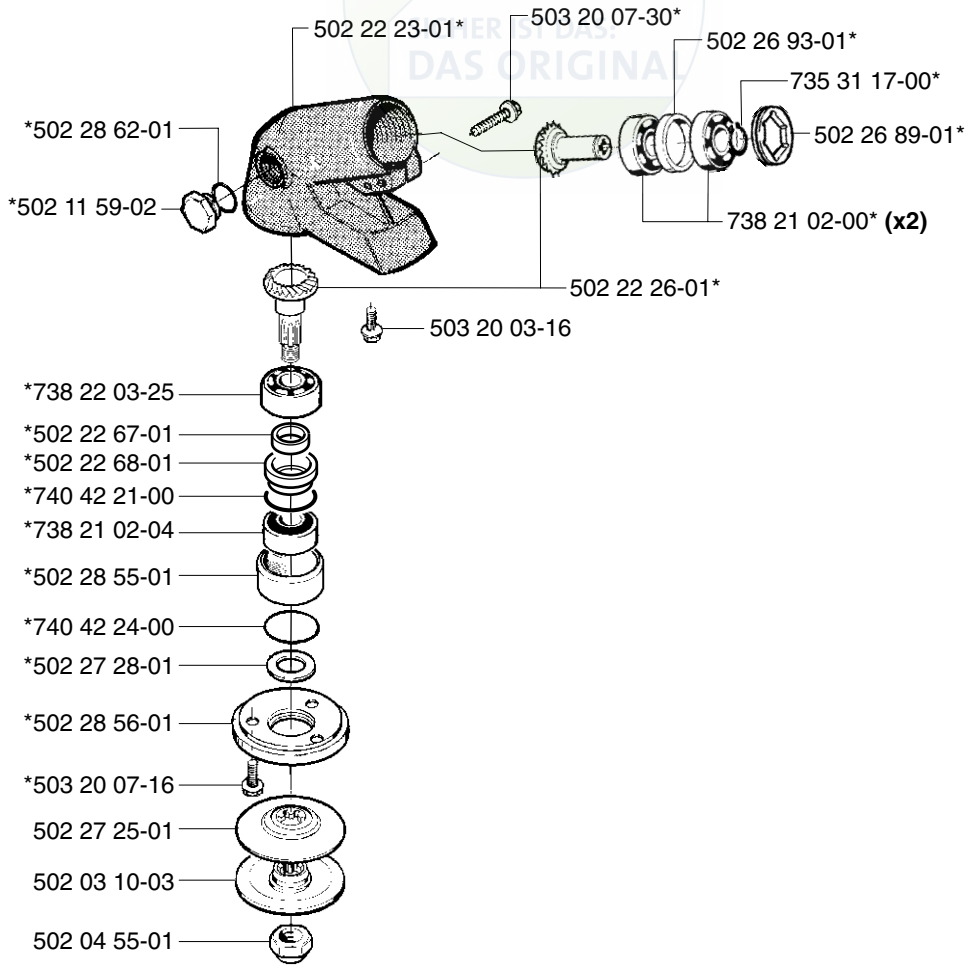

A *compl 502 28 57-02

537 02 76-02