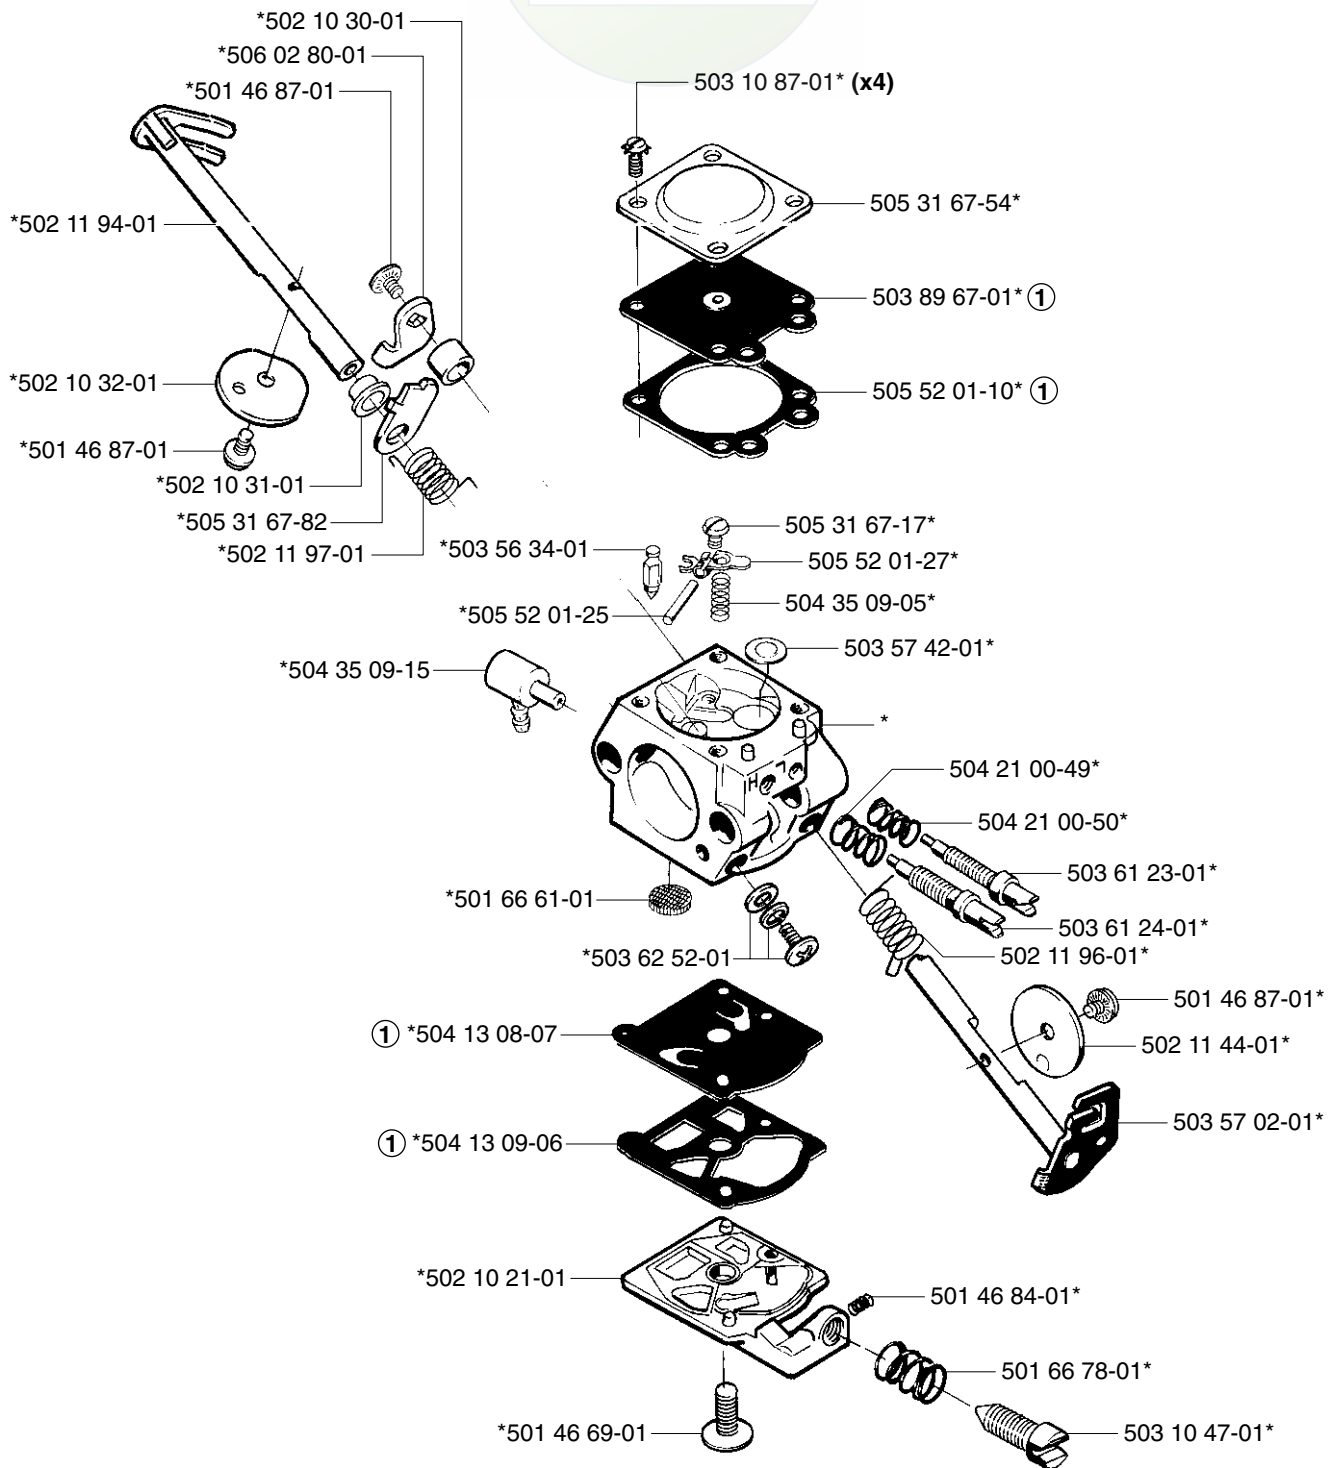

Q * compl 503 28 13-20

Walbro WT 99

① 502 10 35-01
Set of gaskets
Dichtungssatz
Juego de juntas
Jeu de joints
Packningssats