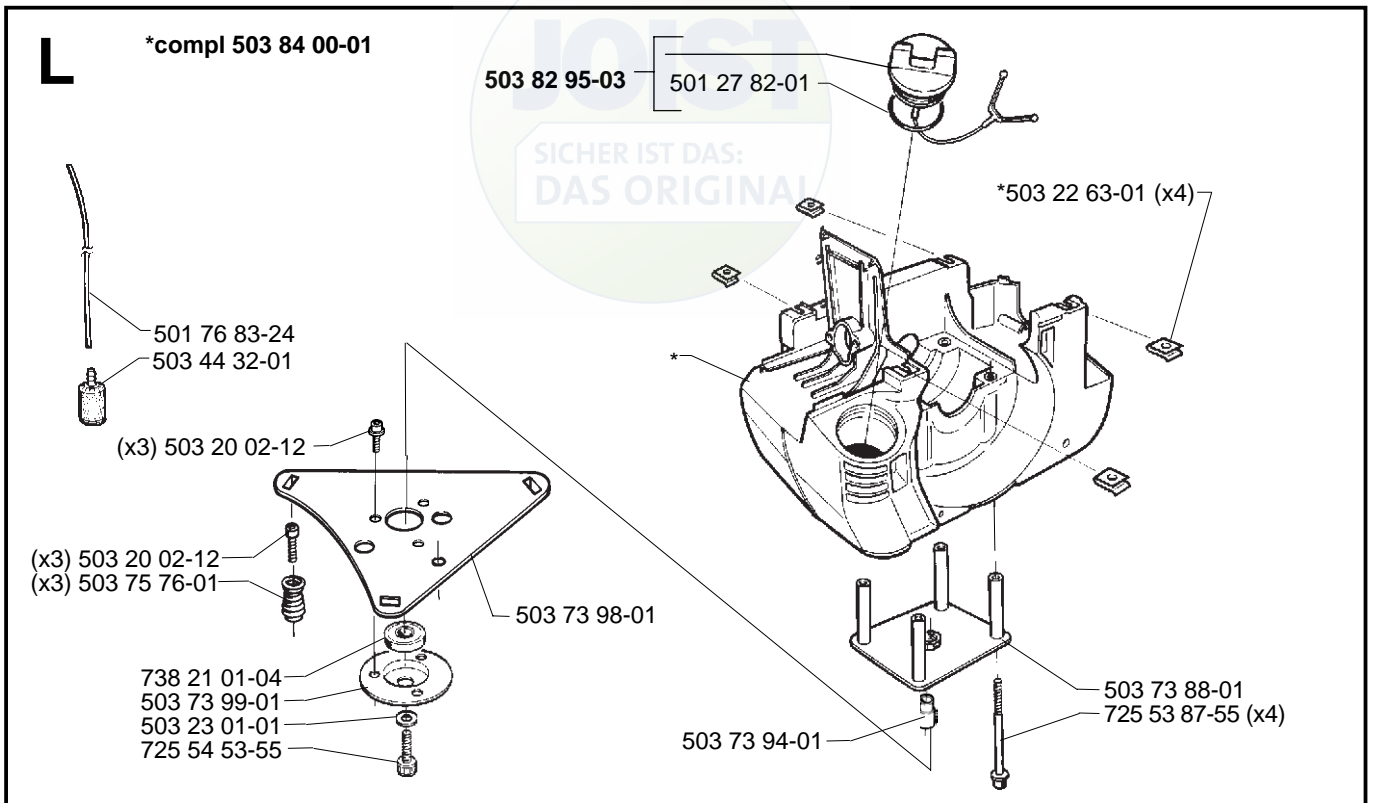

 **Husqvarna**

SERVICE

13

240 RBD

1.1997

Spare parts

Ersatzteile

Pièces détachées

Reserve onderdelen

Repuestos

Reservdelar

N

P

Accessories
Zubehöre
Accessoires
Acessorios
Tillbehör

For Husqvarna Parts Call 606-678-9623 or 606-561-4983

MODEL NUMBER 240B