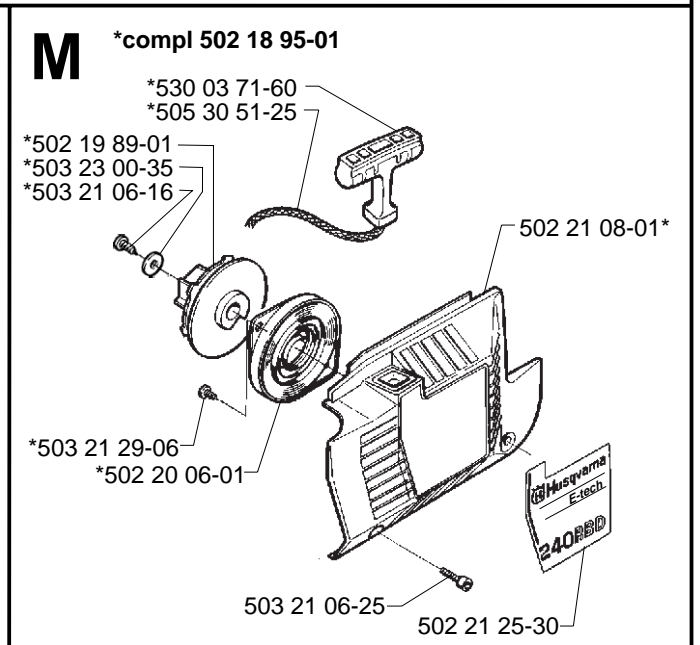

 **Husqvarna**

SERVICE

13

240 RBD

1.1997

Spare parts

Ersatzteile

Pièces détachées

Reserve onderdelen

Repuestos

Reservdelar

N

P

Accessories
Zubehöre
Accessoires
Acessorios
Tillbehör

For Husqvarna Parts Call 606-678-9623 or 606-561-4983

MODEL NUMBER 240B