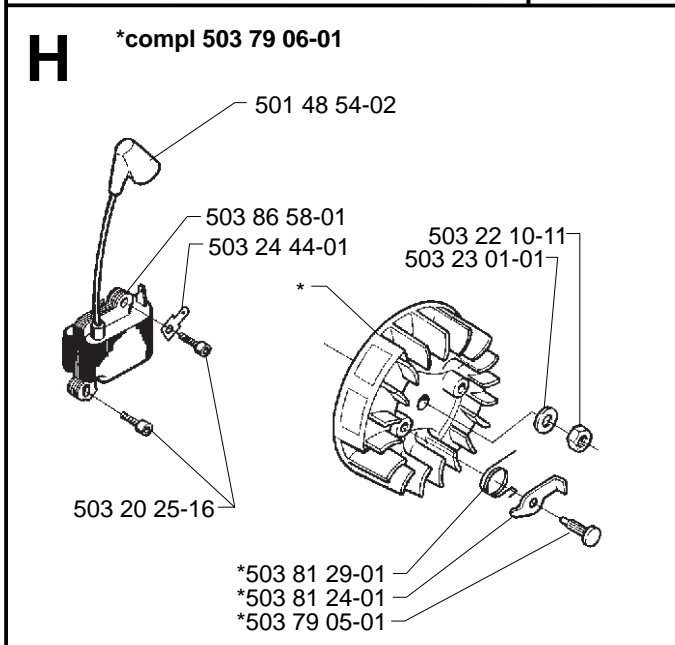

Reserve onderdelen

Repuestos

Reservdelar

N

P

Accessories
Zubehöre
Accessoires
Acessorios
Tillbehör

For Husqvarna Parts Call 606-678-9623 or 606-561-4983

MODEL NUMBER 240B