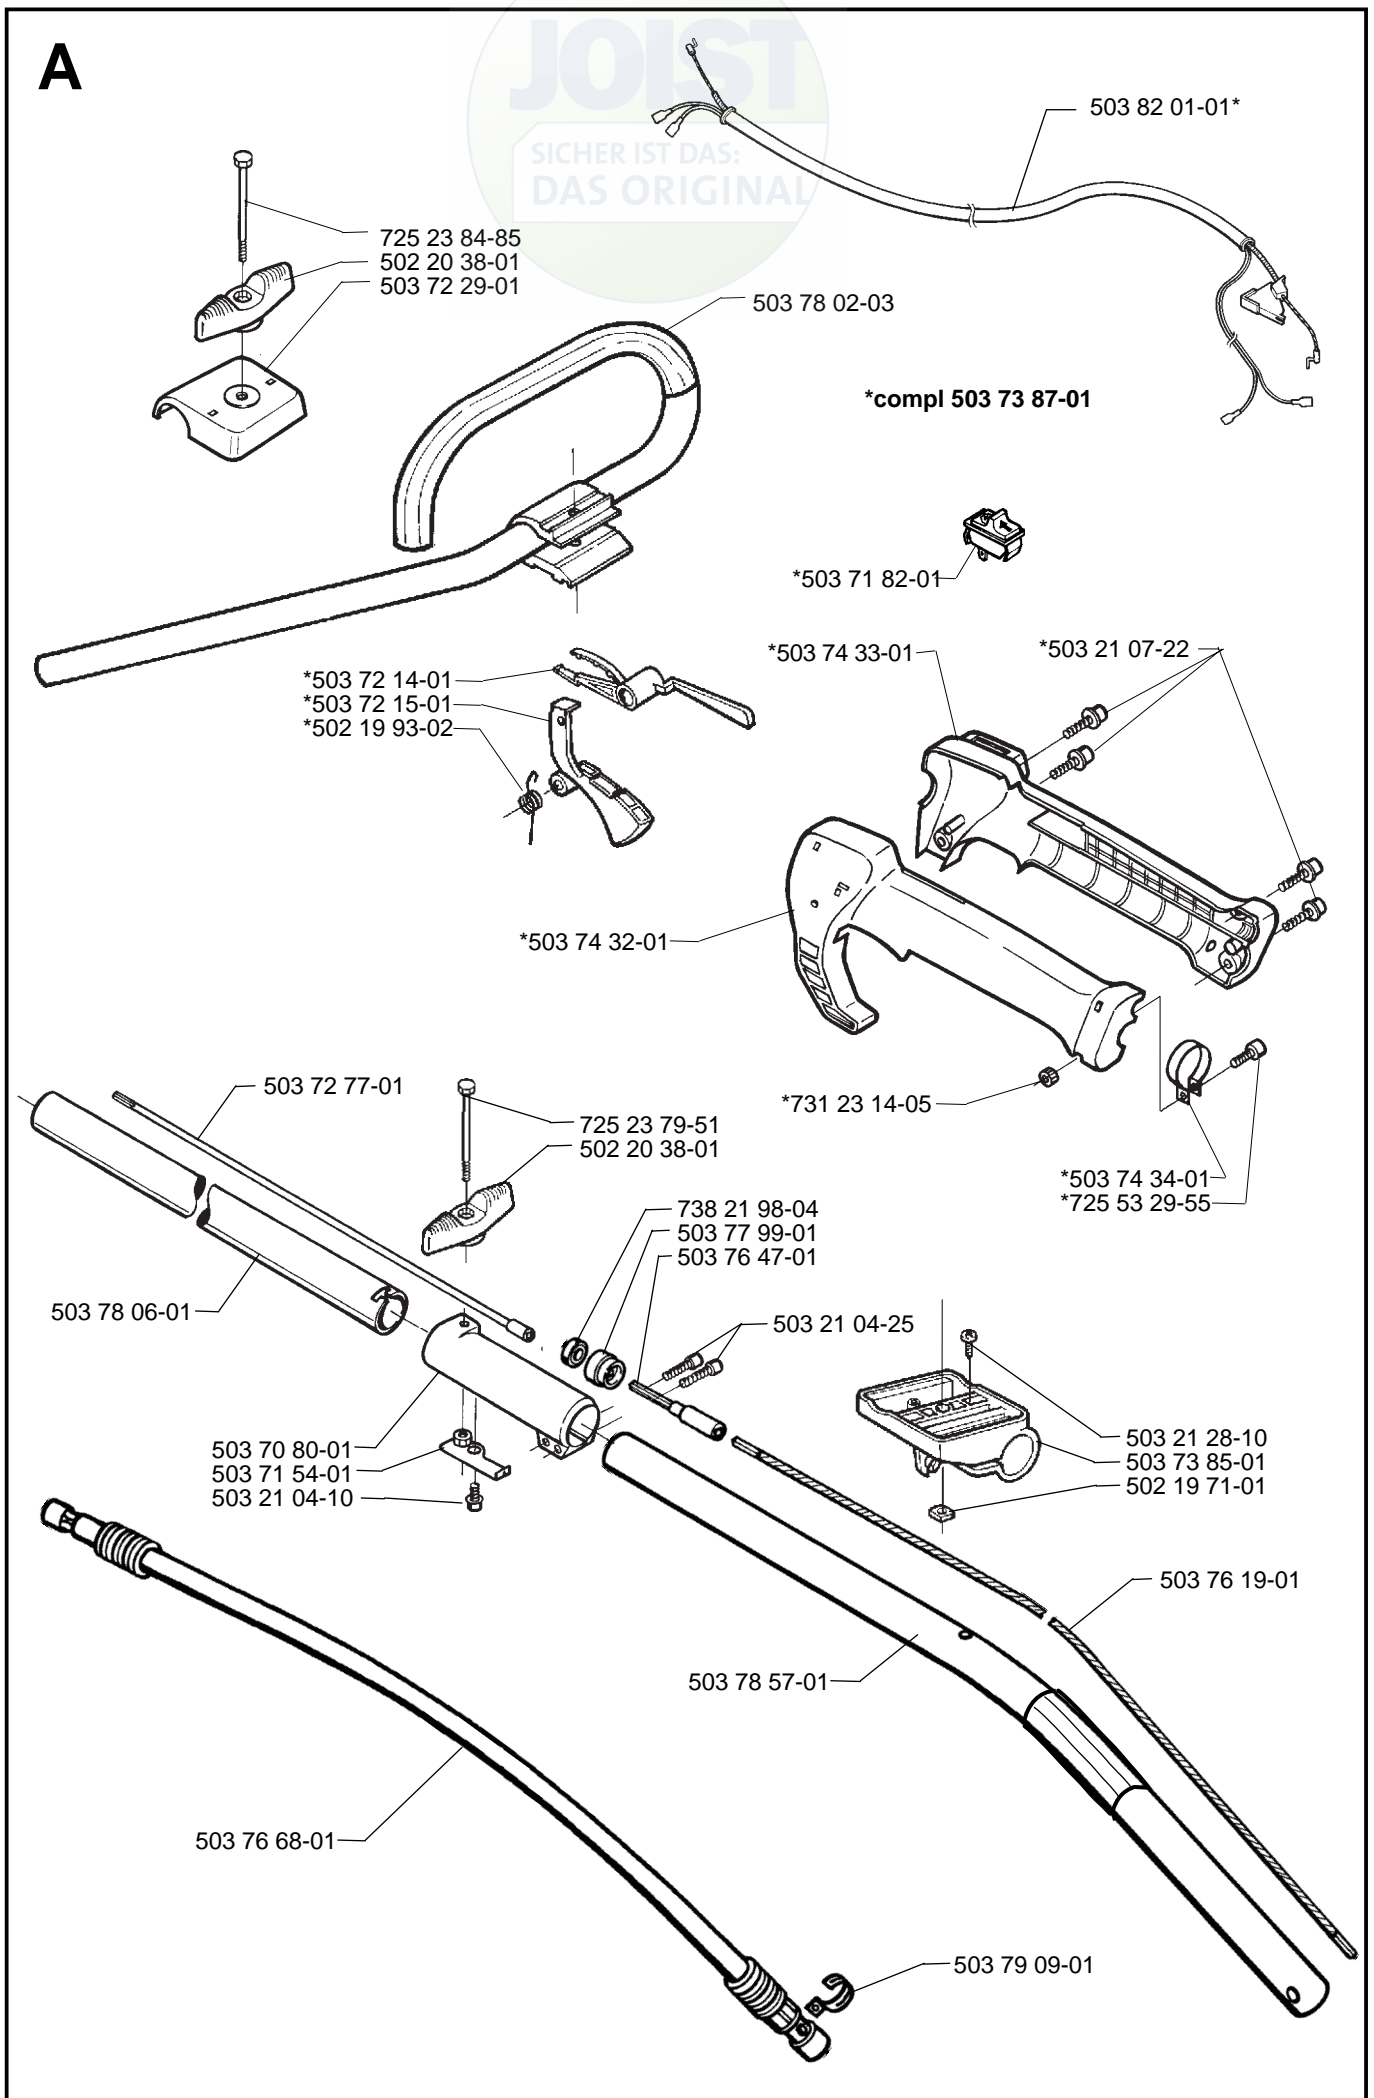

 **Husqvarna**

SERVICE

13

240 RBD

1.1997

Spare parts

Ersatzteile

Pièces détachées

Reserve onderdelen

Repuestos

Reservdelar

N

P

Accessories
Zubehöre
Accessoires
Acessorios
Tillbehör

For Husqvarna Parts Call 606-678-9623 or 606-561-4983

MODEL NUMBER 240B