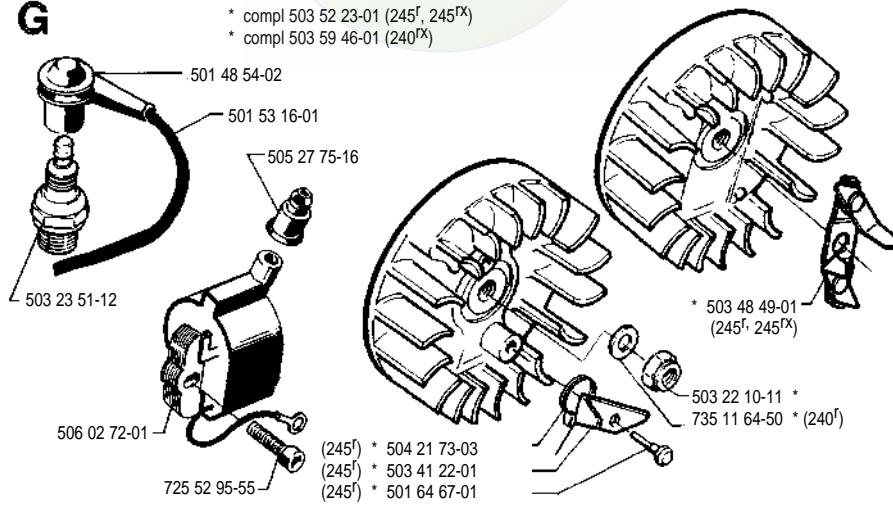

240R/245R/245RX

1.1990

Spare parts

Ersatzteile

Pièces détachées

Repuestos

Reservdelar

Correction:
740 44 08-00

B * compl 506 01 06-07 (240^f)
* compl 503 44 08-02 (245^f, 245^{FX})

F * compl 503 57 38-02
** compl 502 12 21-01

C

E

compl 502 11 22-01

D

H

G

M

J

K

* compl 502 11 52-01

L

N

* compl 503 28 13-20

Walbro WT 99