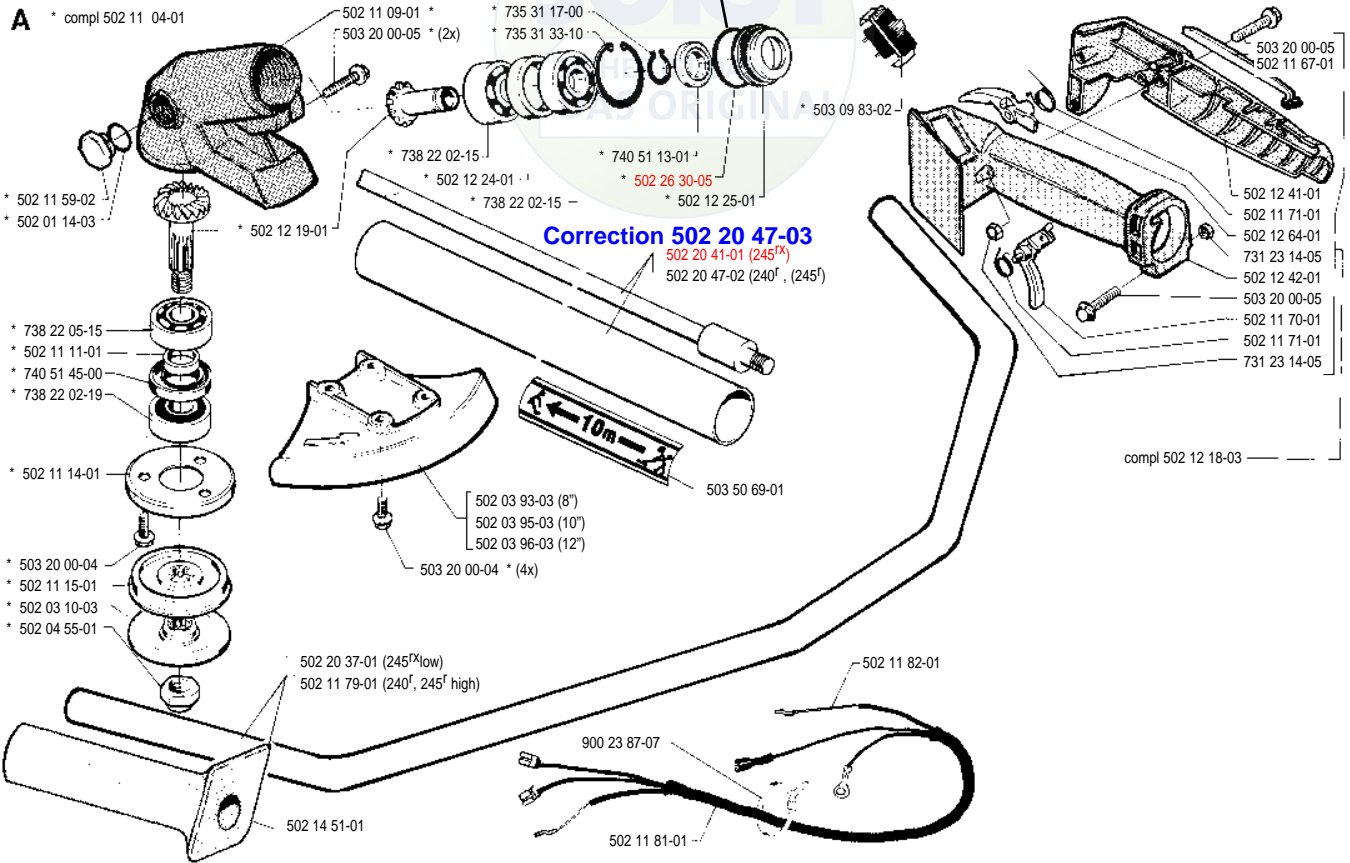

240R/245R/245RX

1.1990

Spare parts

Ersatzteile

Pièces détachées

Repuestos

Reservdelar

Correction:
740 44 08-00

B * compl 506 01 06-07 (240^f)
* compl 503 44 08-02 (245^f, 245^{FX})

F * compl 503 57 38-02
** compl 502 12 21-01

C

E

compl 502 11 22-01

D

H

G