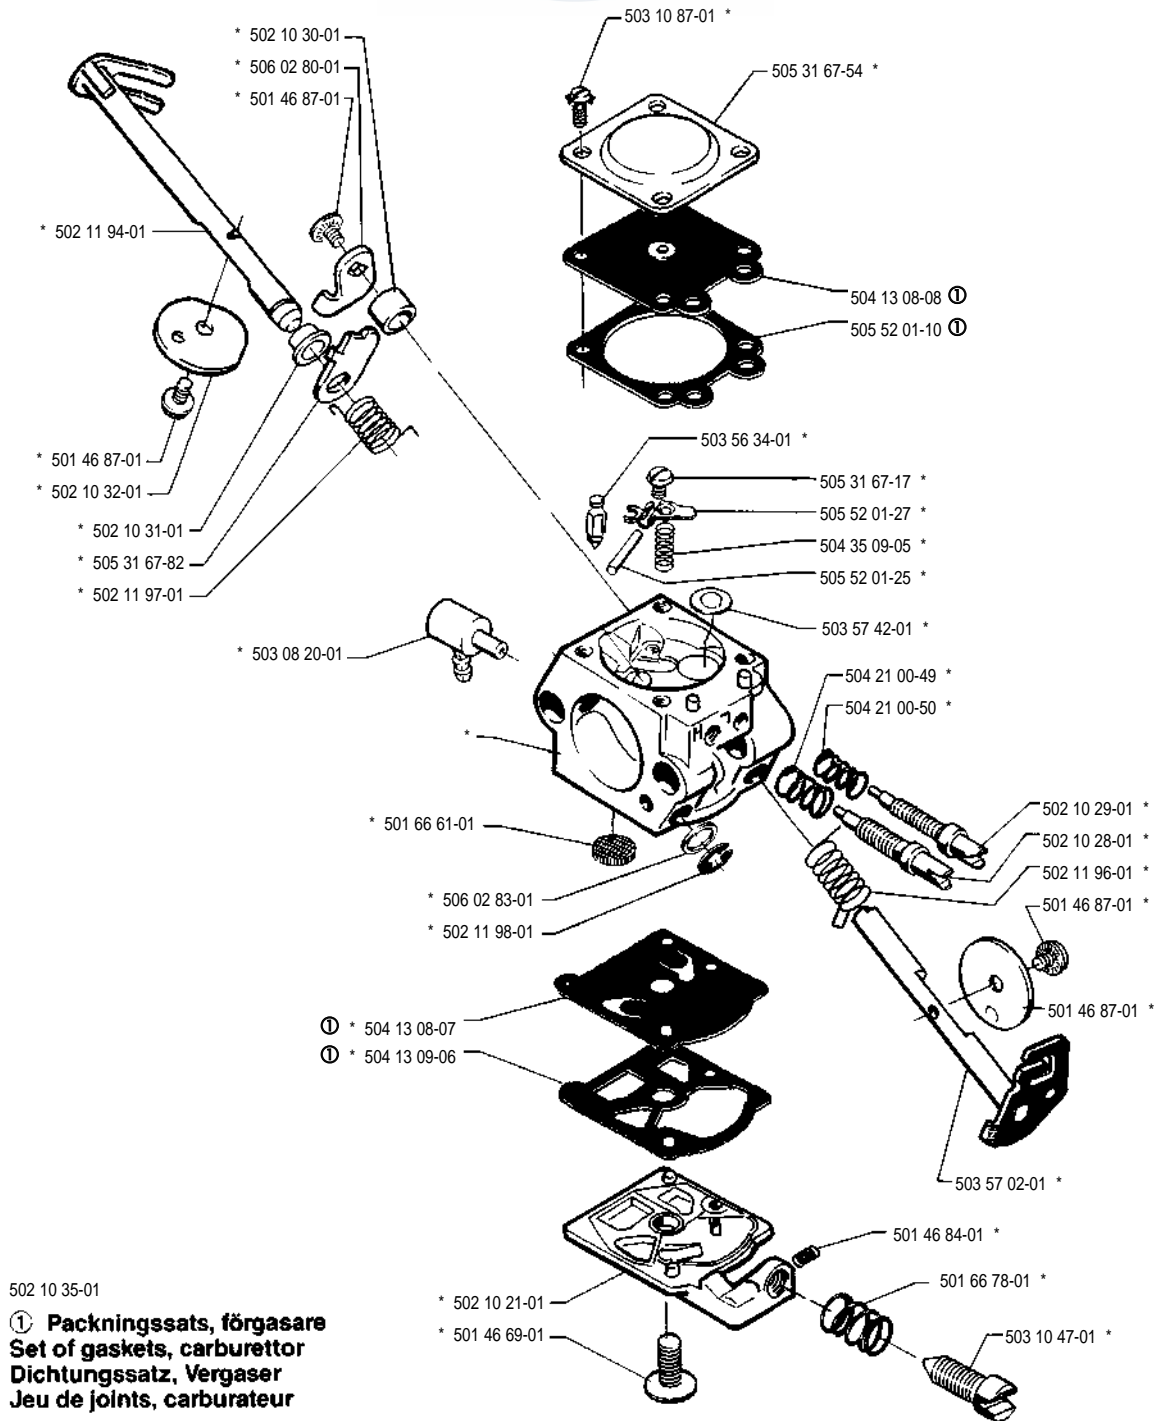

N

* compl 503 28 13-20

Walbro WT 99

502 10 35-01

① **Packningssats, förgasare**
Set of gaskets, carburettor
Dichtungssatz, Vergaser
Jeu de joints, carburateur