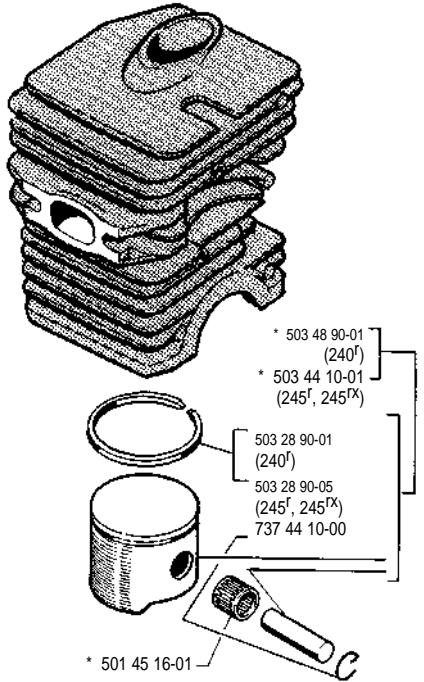

240R/245R/245RX

1.1990

Spare parts

Ersatzteile

Pièces détachées

Repuestos

Reservdelar

Correction:
740 44 08-00

B * compl 506 01 06-07 (240^f)
* compl 503 44 08-02 (245^f, 245^{FX})

F * compl 503 57 38-02
** compl 502 12 21-01

C

E

compl 502 11 22-01

D

H

G