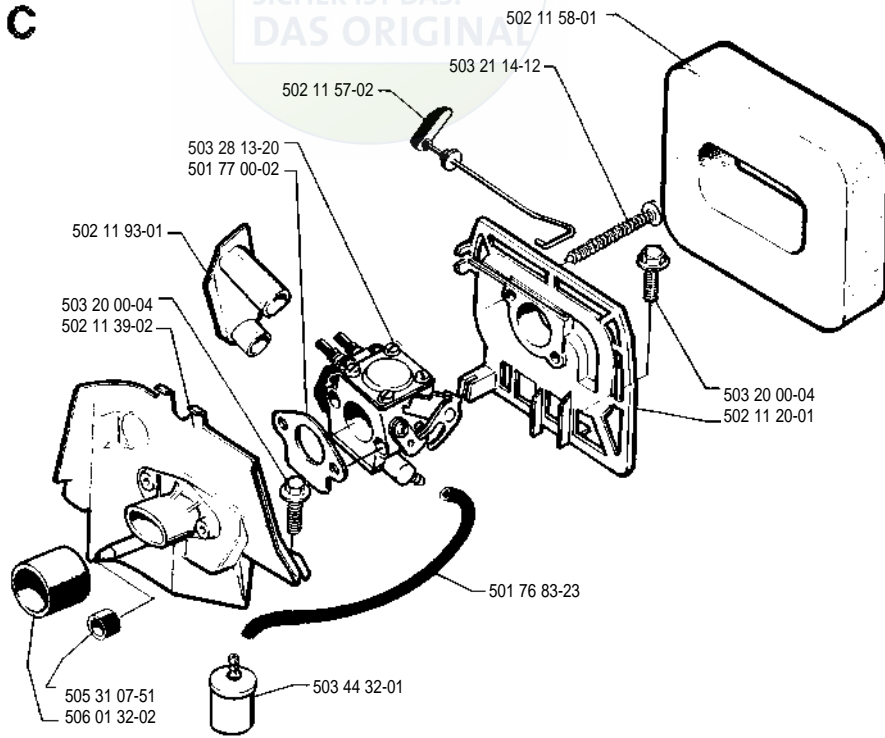

240R/245R/245RX

1.1990

Spare parts

Ersatzteile

Pièces détachées

Repuestos

Reservdelar

Correction:
740 44 08-00

B * compl 506 01 06-07 (240^f)
* compl 503 44 08-02 (245^f, 245^{FX})

F * compl 503 57 38-02
** compl 502 12 21-01

C

E

compl 502 11 22-01

D

H

G