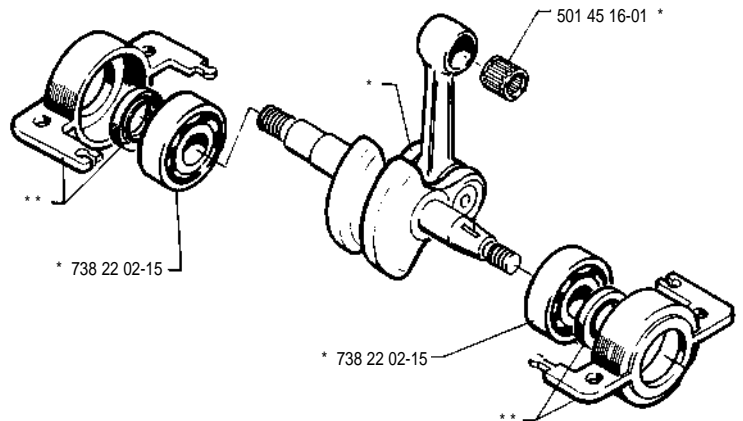

240R/245R/245RX

1.1990

Spare parts

Ersatzteile

Pièces détachées

Repuestos

Reservdelar

Correction:
740 44 08-00

B * compl 506 01 06-07 (240^f)
* compl 503 44 08-02 (245^f, 245^{FX})

F * compl 503 57 38-02
** compl 502 12 21-01

C

E

compl 502 11 22-01

D

H

G