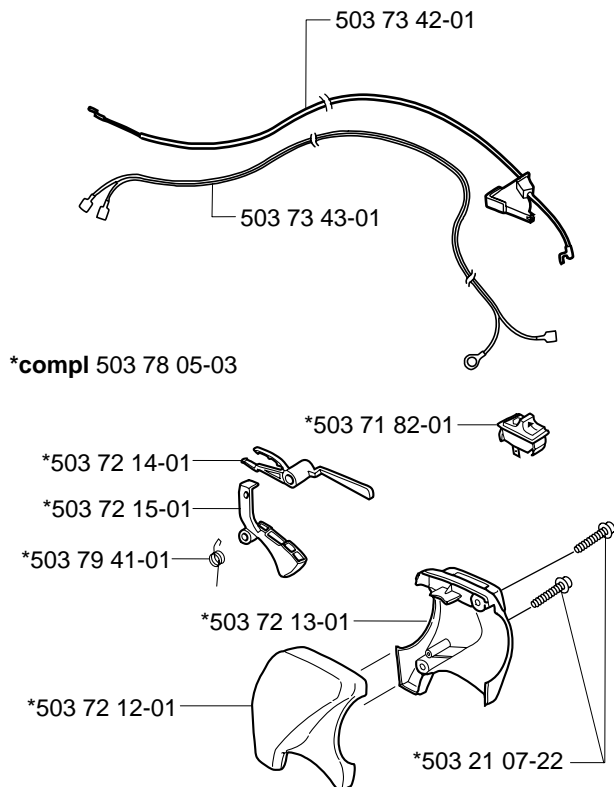

# 232R, RD, RJ, L, 235R, 240RJ

**Spare parts**

**Ersatzteile**

**Pièces détachées**

**Reserve onderdelen**

**Repuestos**

**Reservdelar**

106 26 45-61

**C** 232 RD

**D** 235 R  
\*compl 502 19 60-01

**E** 232 R/RD  
\*compl 503 72 43-03

**F** 232R/RD  
235R

**G** 232L  
240L,RJ

**J** \*compl 503 72 80-01 (232) ø35  
 \*compl 503 69 46-01 (235, 240) ø38  
 \*compl 537 10 41-01 (235RII) ø40

\*compl 502 21 43-02 (232) ø35  
 \*compl 503 68 64-02 (235, 240) ø38  
 \*compl 537 10 40-02 (235RII) ø40

**K** \*compl 503 90 47-02

**Q** 235  
\*compl 503 75 83-01

**R** 232  
240  
\*compl 502 21 92-04