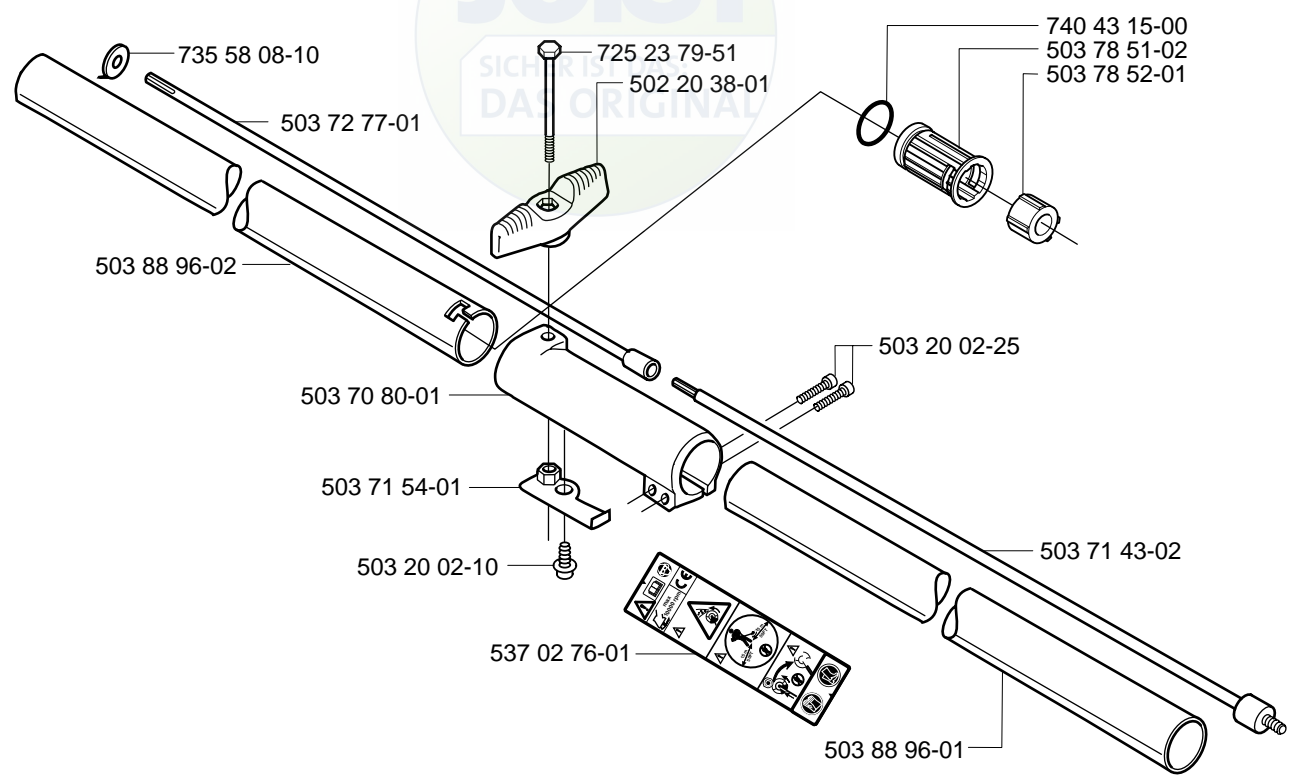

# 232R, RD, RJ, L, 235R, 240RJ

**Spare parts**

**Ersatzteile**

**Pièces détachées**

**Reserve onderdelen**

**Repuestos**

**Reservdelar**

106 26 45-61

**C** 232 RD

**D** 235 R  
\*compl 502 19 60-01

**E** 232 R/RD  
\*compl 503 72 43-03

**F** 232R/RD  
235R

**G** 232L  
240L,RJ

**J** \*compl 503 72 80-01 (232) ø35  
 \*compl 503 69 46-01 (235, 240) ø38  
 \*compl 537 10 41-01 (235RII) ø40

\*compl 502 21 43-02 (232) ø35  
 \*compl 503 68 64-02 (235, 240) ø38  
 \*compl 537 10 40-02 (235RII) ø40

**K** \*compl 503 90 47-02

**Q** 235  
\*compl 503 75 83-01

**R** 232  
240  
\*compl 502 21 92-04