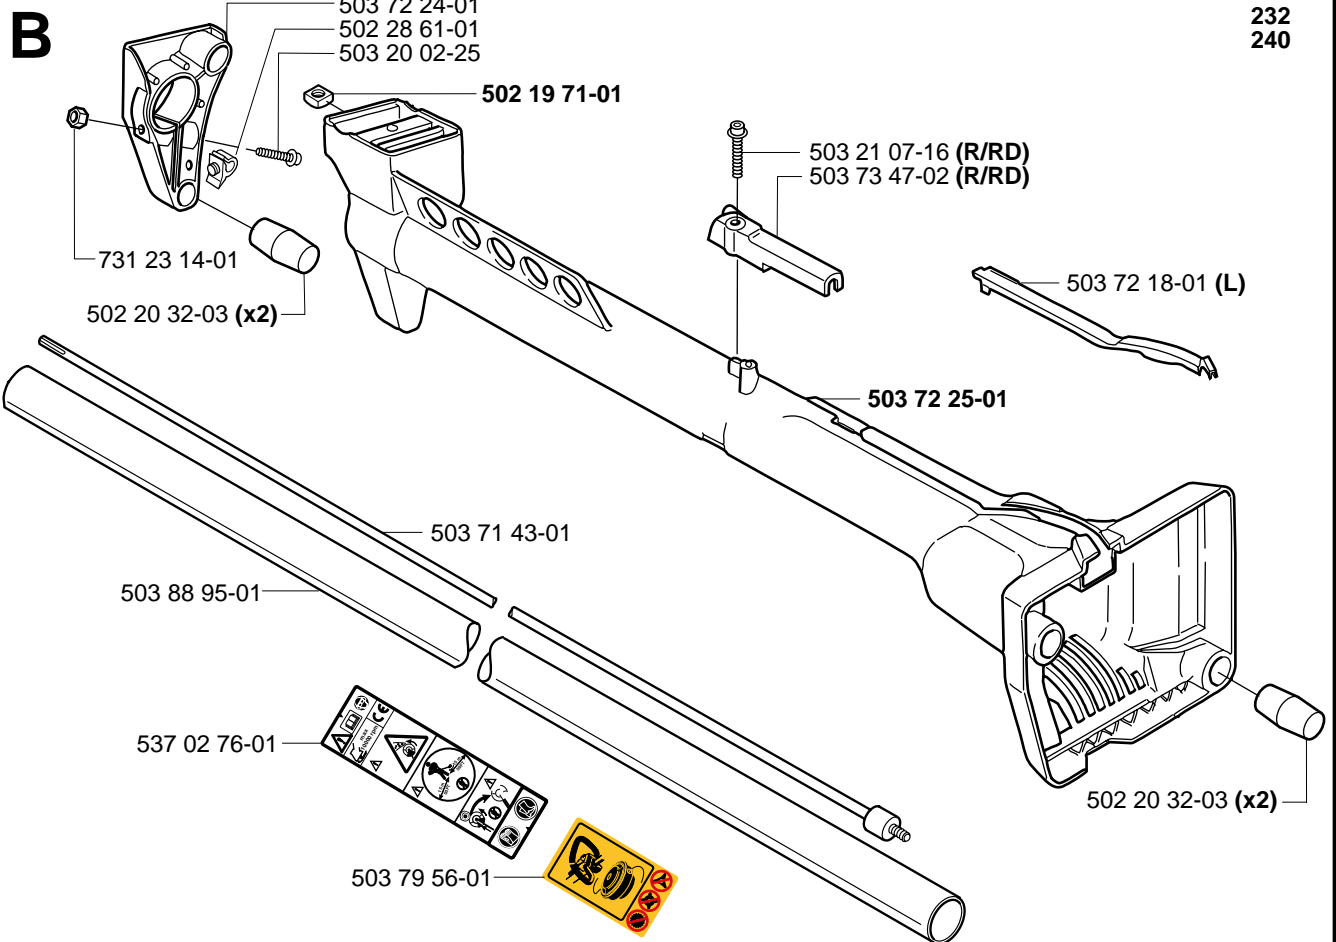

# 232R, RD, RJ, L, 235R, 240RJ

**Spare parts**

**Ersatzteile**

**Pièces détachées**

**Reserve onderdelen**

**Repuestos**

**Reservdelar**

106 26 45-61

**C** 232 RD

**D** 235 R  
\*compl 502 19 60-01

**E** 232 R/RD  
\*compl 503 72 43-03

**F** 232R/RD  
235R

**G** 232L  
240L,RJ

**J** \*compl 503 72 80-01 (232) ø35  
 \*compl 503 69 46-01 (235, 240) ø38  
 \*compl 537 10 41-01 (235RII) ø40

\*compl 502 21 43-02 (232) ø35  
 \*compl 503 68 64-02 (235, 240) ø38  
 \*compl 537 10 40-02 (235RII) ø40

**K** \*compl 503 90 47-02

**Q** 235  
\*compl 503 75 83-01

**R** 232  
240  
\*compl 502 21 92-04