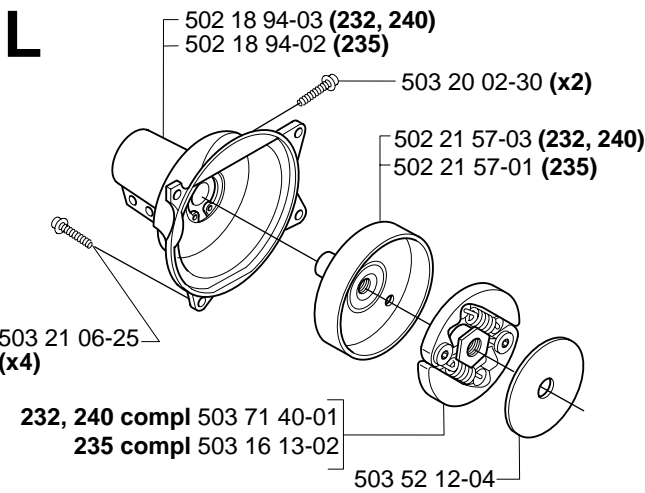

# 232R, RD, RJ, L, 235R, 240RJ

**Spare parts**

**Ersatzteile**

**Pièces détachées**

**Reserve onderdelen**

**Repuestos**

**Reservdelar**

106 26 45-61

**C** 232 RD

**D** 235 R  
\*compl 502 19 60-01

**E** 232 R/RD  
\*compl 503 72 43-03

**F** 232R/RD  
235R

**G** 232L  
240L,RJ

**J** \*compl 503 72 80-01 (232) ø35  
 \*compl 503 69 46-01 (235, 240) ø38  
 \*compl 537 10 41-01 (235RII) ø40

\*compl 502 21 43-02 (232) ø35  
 \*compl 503 68 64-02 (235, 240) ø38  
 \*compl 537 10 40-02 (235RII) ø40

**K** \*compl 503 90 47-02

**Q** 235  
\*compl 503 75 83-01

**R** 232  
240  
\*compl 502 21 92-04