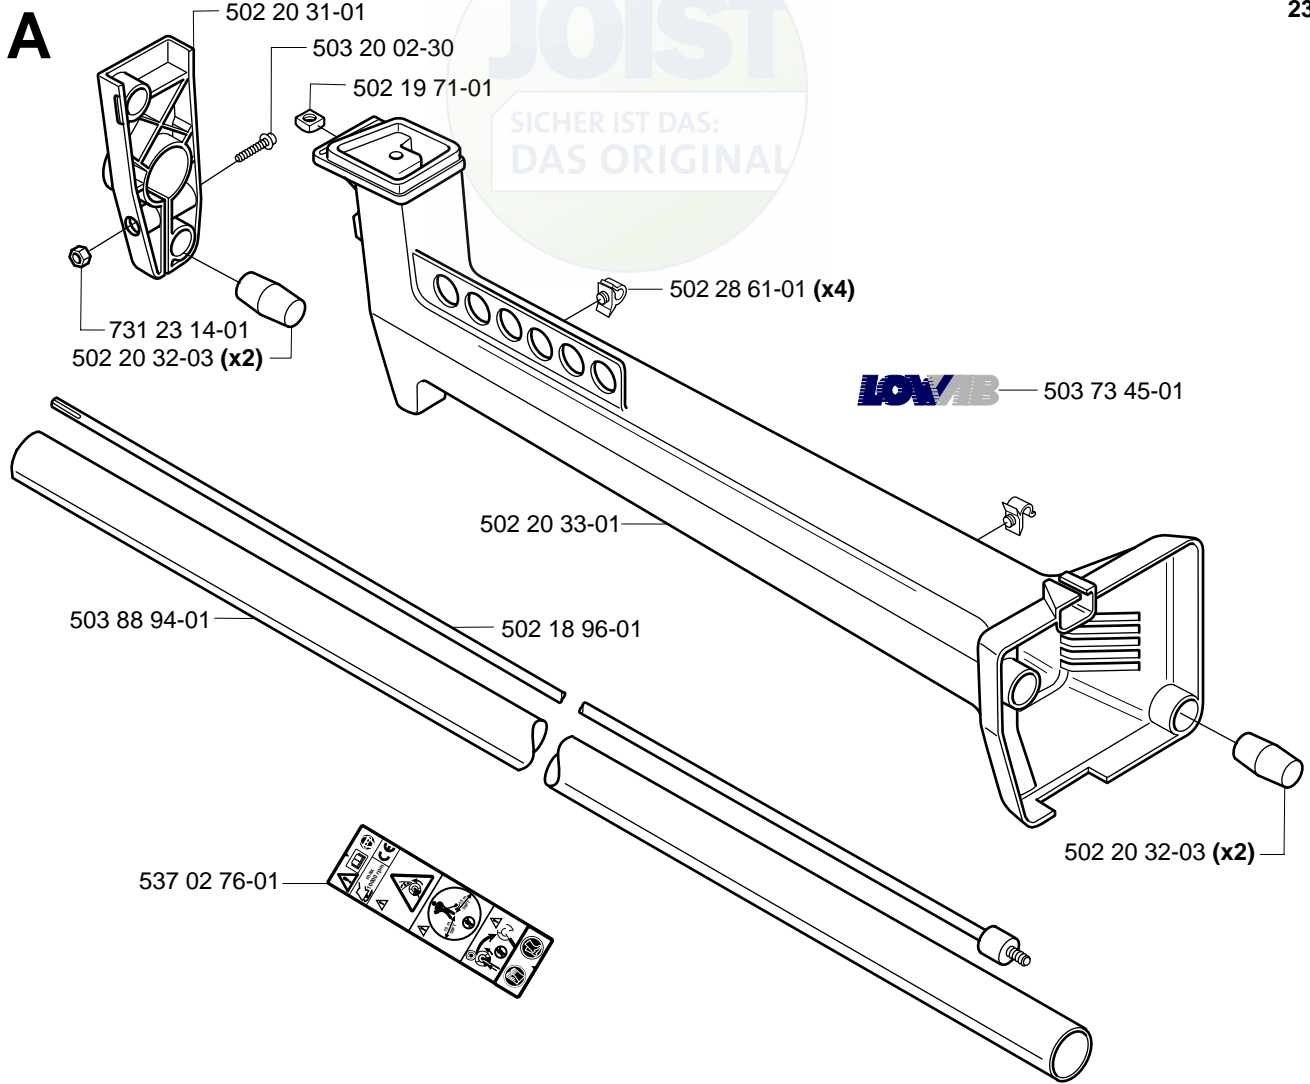

# 232R, RD, RJ, L, 235R, 240RJ

**Spare parts**

**Ersatzteile**

**Pièces détachées**

**Reserve onderdelen**

**Repuestos**

**Reservdelar**

106 26 45-61

**C** 232 RD

**D** 235 R  
\*compl 502 19 60-01

**E** 232 R/RD  
\*compl 503 72 43-03

**F** 232R/RD  
235R

**G** 232L  
240L,RJ

**J** \*compl 503 72 80-01 (232) ø35  
 \*compl 503 69 46-01 (235, 240) ø38  
 \*compl 537 10 41-01 (235RII) ø40

\*compl 502 21 43-02 (232) ø35  
 \*compl 503 68 64-02 (235, 240) ø38  
 \*compl 537 10 40-02 (235RII) ø40

**K** \*compl 503 90 47-02

**Q** 235  
\*compl 503 75 83-01

**R** 232  
240  
\*compl 502 21 92-04