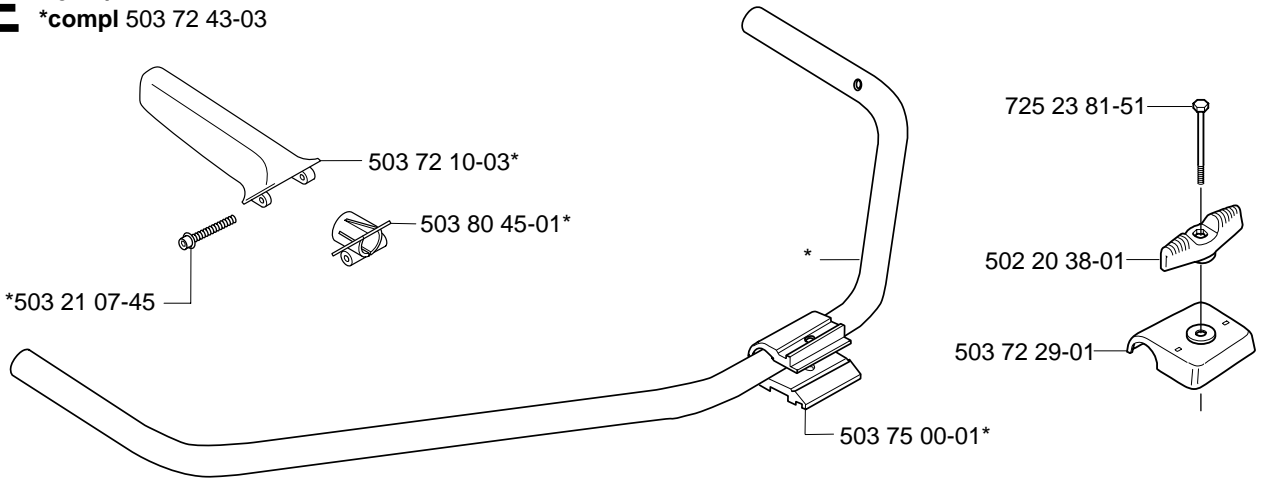

# 232R, RD, RJ, L, 235R, 240RJ

**Spare parts**

**Ersatzteile**

**Pièces détachées**

**Reserve onderdelen**

**Repuestos**

**Reservdelar**

106 26 45-61

**C** 232 RD

**D** 235 R  
\*compl 502 19 60-01

**E** 232 R/RD  
\*compl 503 72 43-03

**F** 232R/RD  
235R

**G** 232L  
240L,RJ

**J** \*compl 503 72 80-01 (232) ø35  
 \*compl 503 69 46-01 (235, 240) ø38  
 \*compl 537 10 41-01 (235RII) ø40

\*compl 502 21 43-02 (232) ø35  
 \*compl 503 68 64-02 (235, 240) ø38  
 \*compl 537 10 40-02 (235RII) ø40

**K** \*compl 503 90 47-02

**Q** 235  
\*compl 503 75 83-01

**R** 232  
240  
\*compl 502 21 92-04