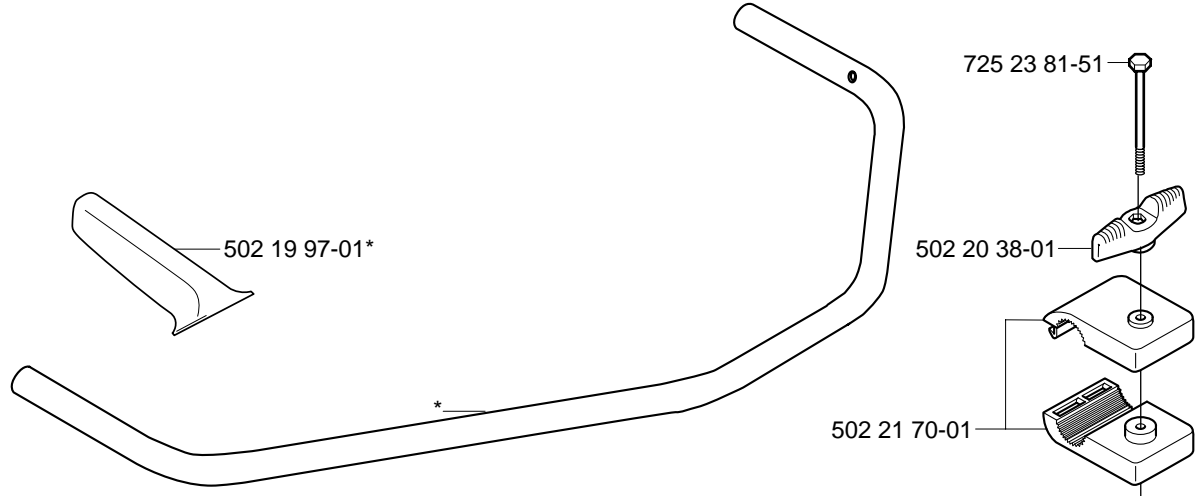

# 232R, RD, RJ, L, 235R, 240RJ

**Spare parts**

**Ersatzteile**

**Pièces détachées**

**Reserve onderdelen**

**Repuestos**

**Reservdelar**

106 26 45-61

**C** 232 RD

**D** 235 R  
\*compl 502 19 60-01

**E** 232 R/RD  
\*compl 503 72 43-03

**F** 232R/RD  
235R

**G** 232L  
240L,RJ

**J** \*compl 503 72 80-01 (232) ø35  
 \*compl 503 69 46-01 (235, 240) ø38  
 \*compl 537 10 41-01 (235RII) ø40

\*compl 502 21 43-02 (232) ø35  
 \*compl 503 68 64-02 (235, 240) ø38  
 \*compl 537 10 40-02 (235RII) ø40

**K** \*compl 503 90 47-02

**Q** 235  
\*compl 503 75 83-01

**R** 232  
240  
\*compl 502 21 92-04