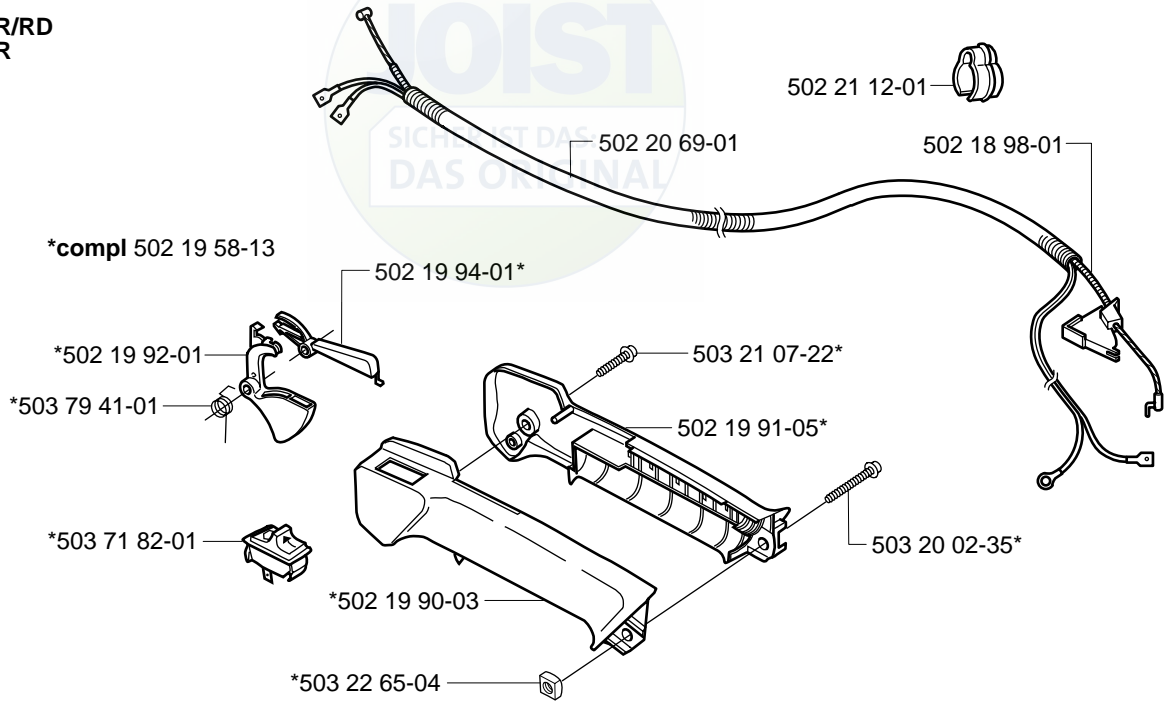

# 232R, RD, RJ, L, 235R, 240RJ

**Spare parts**

**Ersatzteile**

**Pièces détachées**

**Reserve onderdelen**

**Repuestos**

**Reservdelar**

106 26 45-61

**C** 232 RD

**D** 235 R  
\*compl 502 19 60-01

**E** 232 R/RD  
\*compl 503 72 43-03

**F** 232R/RD  
235R

**G** 232L  
240L,RJ

**J** \*compl 503 72 80-01 (232) ø35  
 \*compl 503 69 46-01 (235, 240) ø38  
 \*compl 537 10 41-01 (235RII) ø40

\*compl 502 21 43-02 (232) ø35  
 \*compl 503 68 64-02 (235, 240) ø38  
 \*compl 537 10 40-02 (235RII) ø40

**K** \*compl 503 90 47-02

**Q** 235  
\*compl 503 75 83-01

**R** 232  
240  
\*compl 502 21 92-04