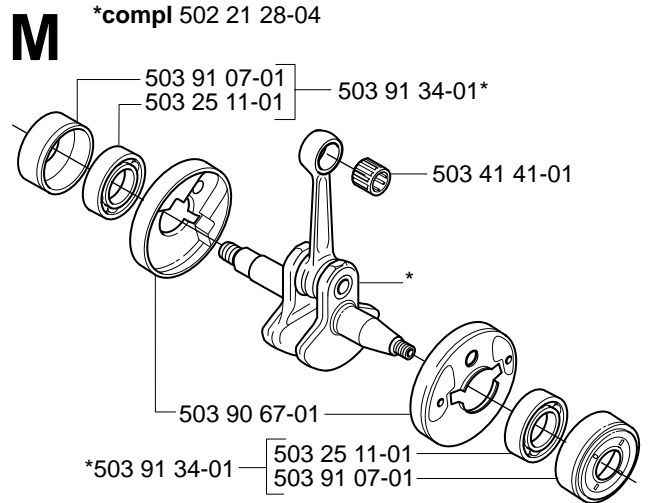

# 232R, RD, RJ, L, 235R, 240RJ

**Spare parts**

**Ersatzteile**

**Pièces détachées**

**Reserve onderdelen**

**Repuestos**

**Reservdelar**

106 26 45-61

**C** 232 RD

**D** 235 R  
\*compl 502 19 60-01

**E** 232 R/RD  
\*compl 503 72 43-03

**F** 232R/RD  
235R

**G** 232L  
240L,RJ

**J** \*compl 503 72 80-01 (232) ø35  
 \*compl 503 69 46-01 (235, 240) ø38  
 \*compl 537 10 41-01 (235RII) ø40

\*compl 502 21 43-02 (232) ø35  
 \*compl 503 68 64-02 (235, 240) ø38  
 \*compl 537 10 40-02 (235RII) ø40

**K** \*compl 503 90 47-02

**Q** 235  
\*compl 503 75 83-01

**R** 232  
240  
\*compl 502 21 92-04