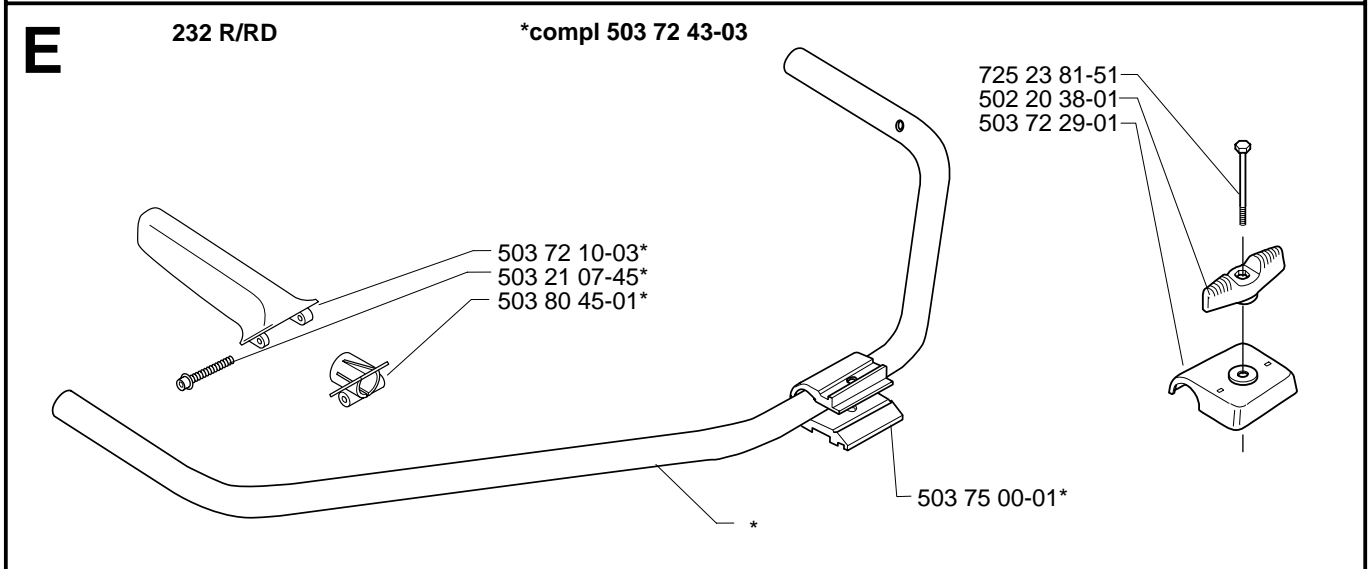

# 232L,R,RD,RJ, 235R, 240L,240RJ

Spare parts

Ersatzteile

Pièces détachées

Reserve onderdelen

Repuestos

Reservdelar

106 26 29-61

**A**

**B**

**F**

232R/RD  
235R

**G**

232L  
240L,RJ

\*compl 503 78 05-03

**H**

235

**R**

232  
240

**S**

**\*compl 503 79 06-01**

**T**

**\*compl 502 18 95-01**

**U**