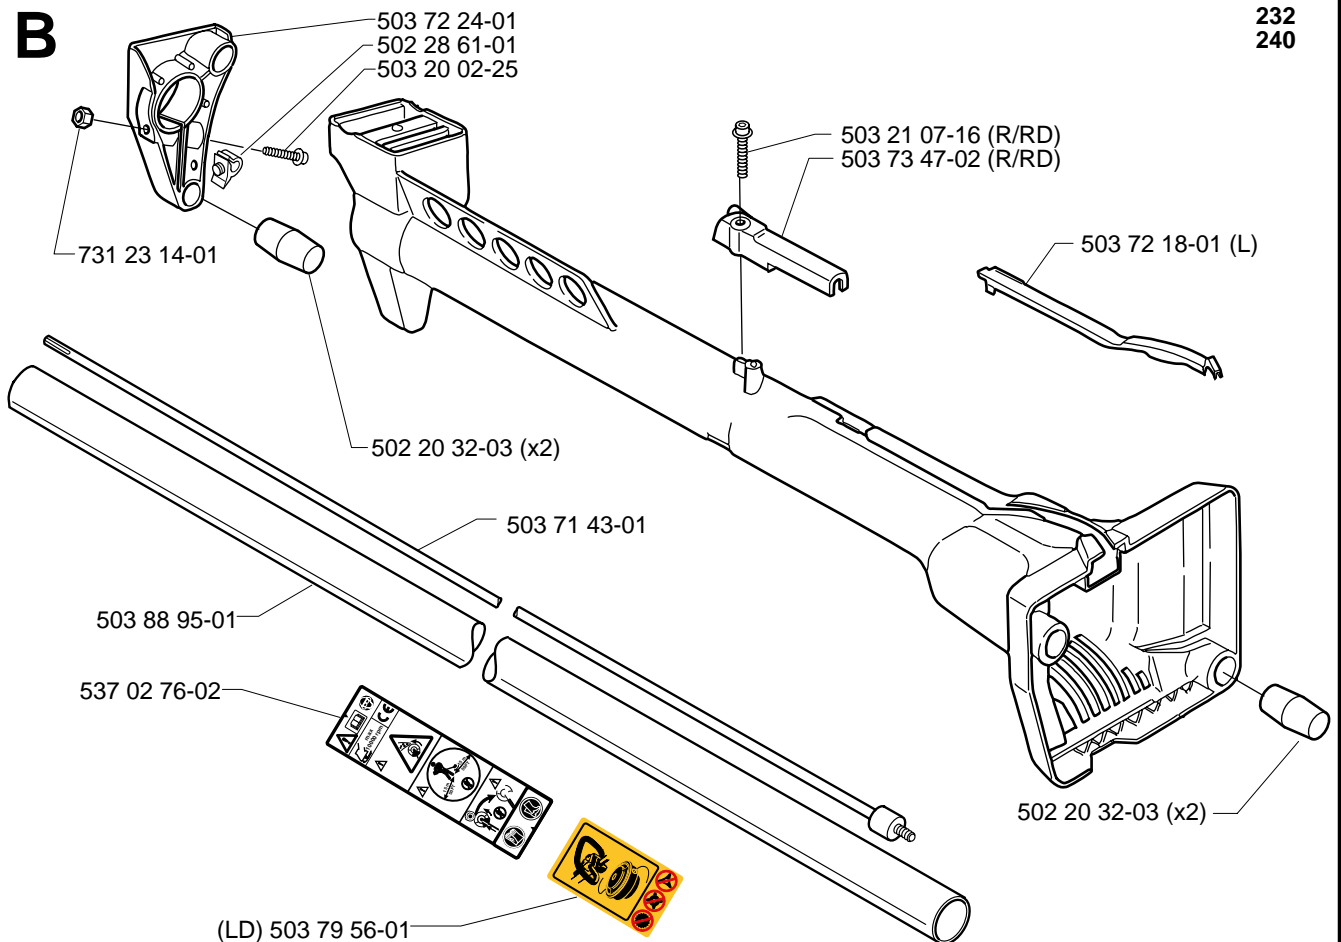

# 232L,R,RD,RJ, 235R, 240L,240RJ

Spare parts

Ersatzteile

Pièces détachées

Reserve onderdelen

Repuestos

Reservdelar

106 26 29-61

**A**

**B**

**F**

232R/RD  
235R

**G**

232L  
240L,RJ

\*compl 503 78 05-03

**H**

235

**R**

232  
240

**S**

**\*compl 503 79 06-01**

**T**

**\*compl 502 18 95-01**

**U**