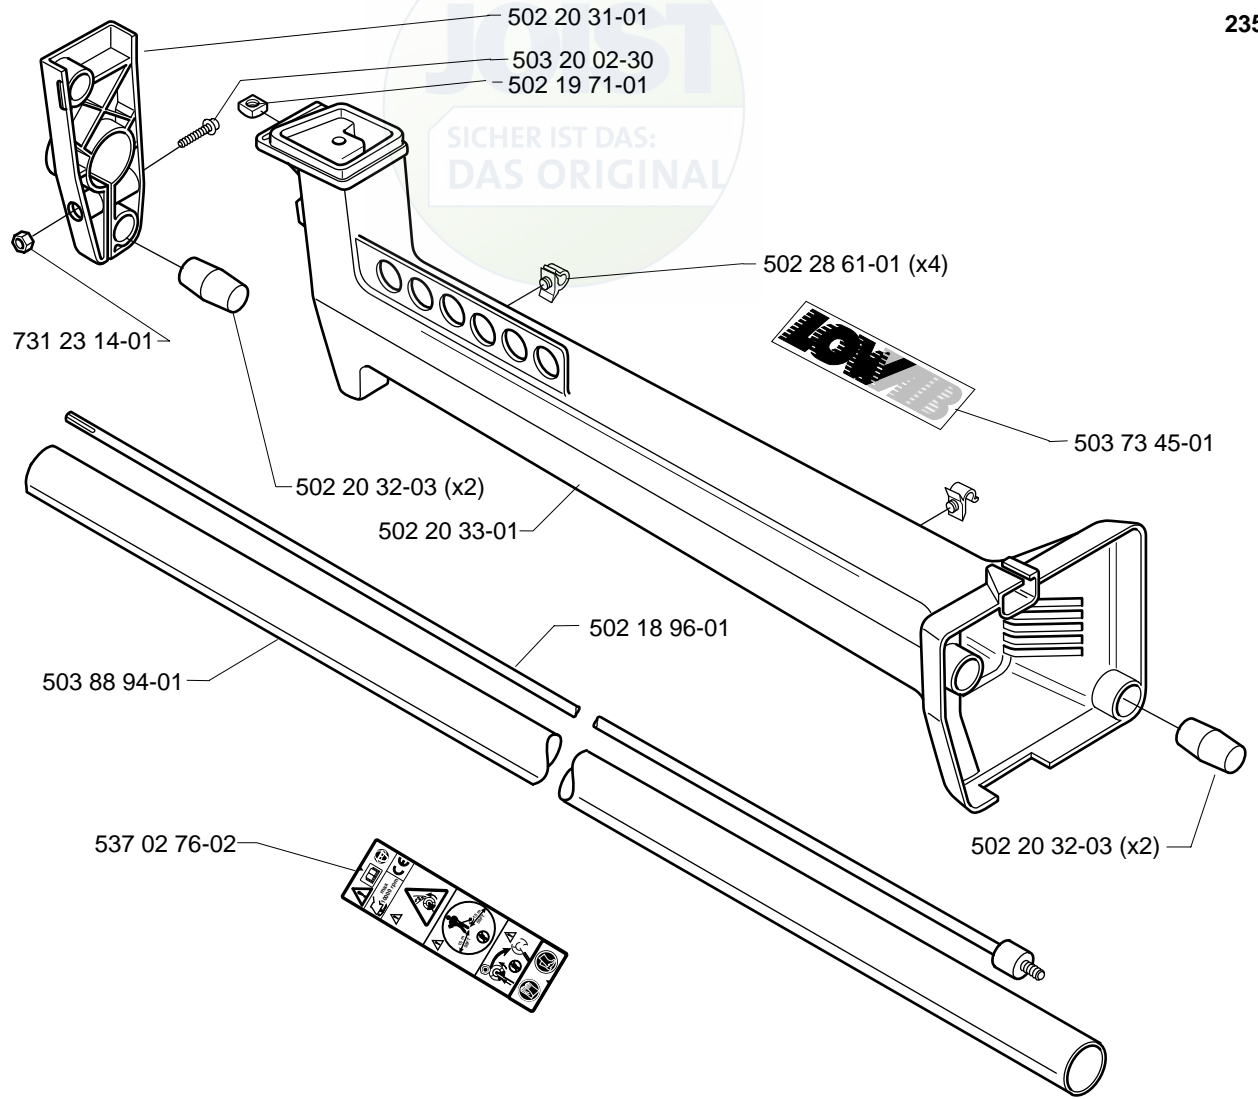

# 232L,R,RD,RJ, 235R, 240L,240RJ

Spare parts

Ersatzteile

Pièces détachées

Reserve onderdelen

Repuestos

Reservdelar

106 26 29-61

**A**

**B**

**F**

232R/RD  
235R

**G**

232L  
240L,RJ

\*compl 503 78 05-03

**H**

235

**R**

232  
240

**S**

**\*compl 503 79 06-01**

**T**

**\*compl 502 18 95-01**

**U**