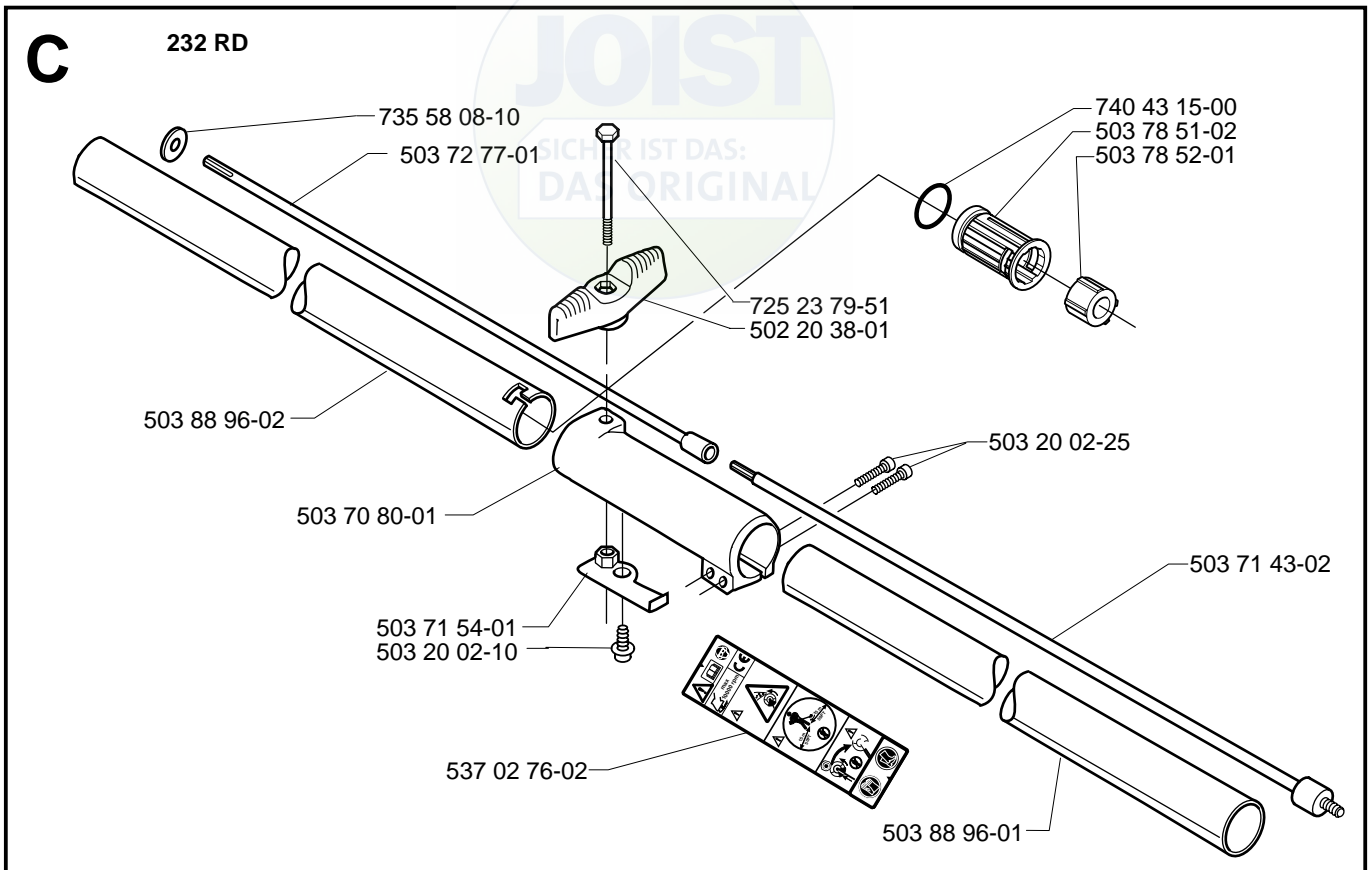

# 232L,R,RD,RJ, 235R, 240L,240RJ

Spare parts

Ersatzteile

Pièces détachées

Reserve onderdelen

Repuestos

Reservdelar

106 26 29-61

**A**

**B**

**F**

232R/RD  
235R

**G**

232L  
240L,RJ

\*compl 503 78 05-03

**H**

235

**R**

232  
240

**S**

**\*compl 503 79 06-01**

**T**

**\*compl 502 18 95-01**

**U**