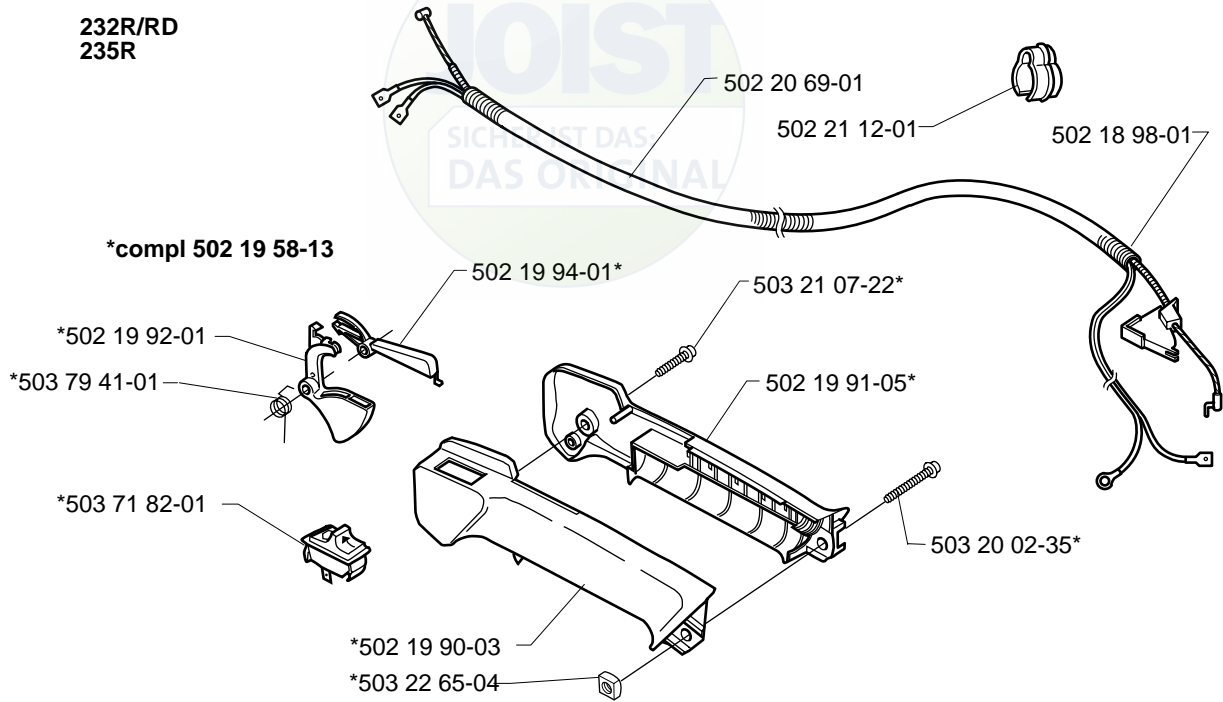

# 232L,R,RD,RJ, 235R, 240L,240RJ

Spare parts

Ersatzteile

Pièces détachées

Reserve onderdelen

Repuestos

Reservdelar

106 26 29-61

**A**

**B**

**F**

232R/RD  
235R

**G**

232L  
240L,RJ

\*compl 503 78 05-03

**H**

235

**R**

232  
240

**S**

**\*compl 503 79 06-01**

**T**

**\*compl 502 18 95-01**

**U**