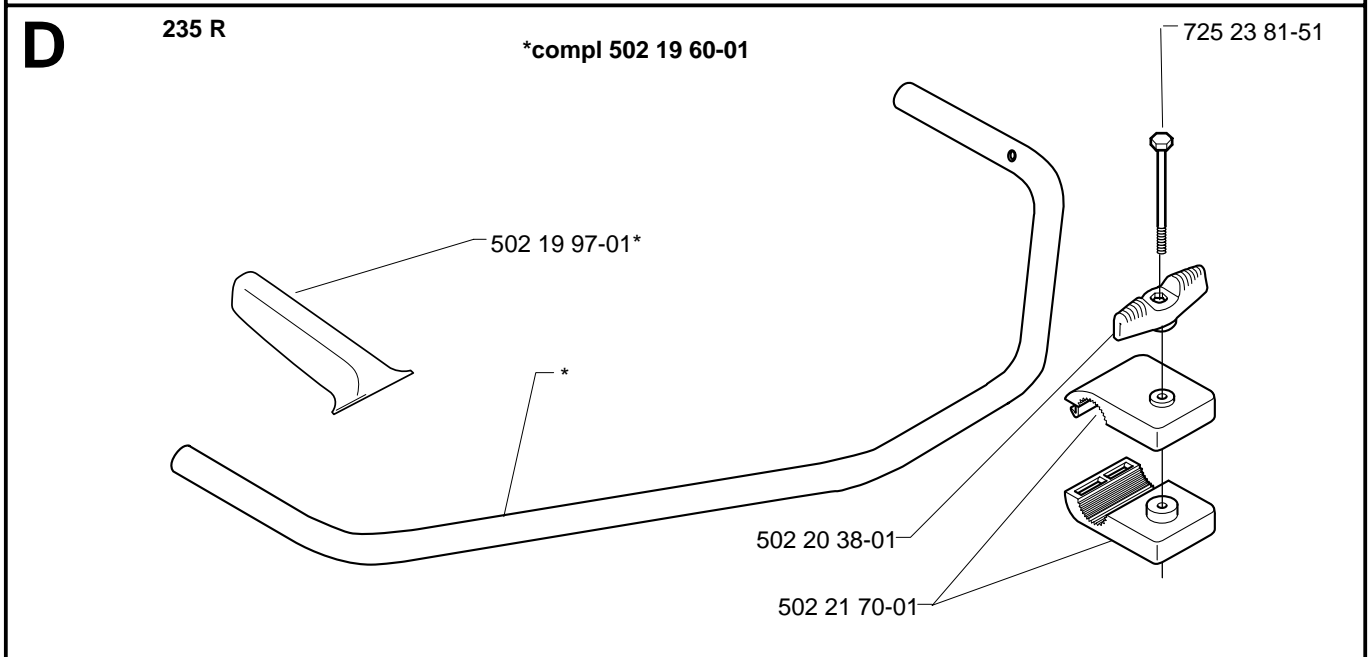

# 232L,R,RD,RJ, 235R, 240L,240RJ

Spare parts

Ersatzteile

Pièces détachées

Reserve onderdelen

Repuestos

Reservdelar

106 26 29-61

**A**

**B**

**F**

232R/RD  
235R

**G**

232L  
240L,RJ

\*compl 503 78 05-03

**H**

235

**R**

232  
240

**S**

**\*compl 503 79 06-01**

**T**

**\*compl 502 18 95-01**

**U**