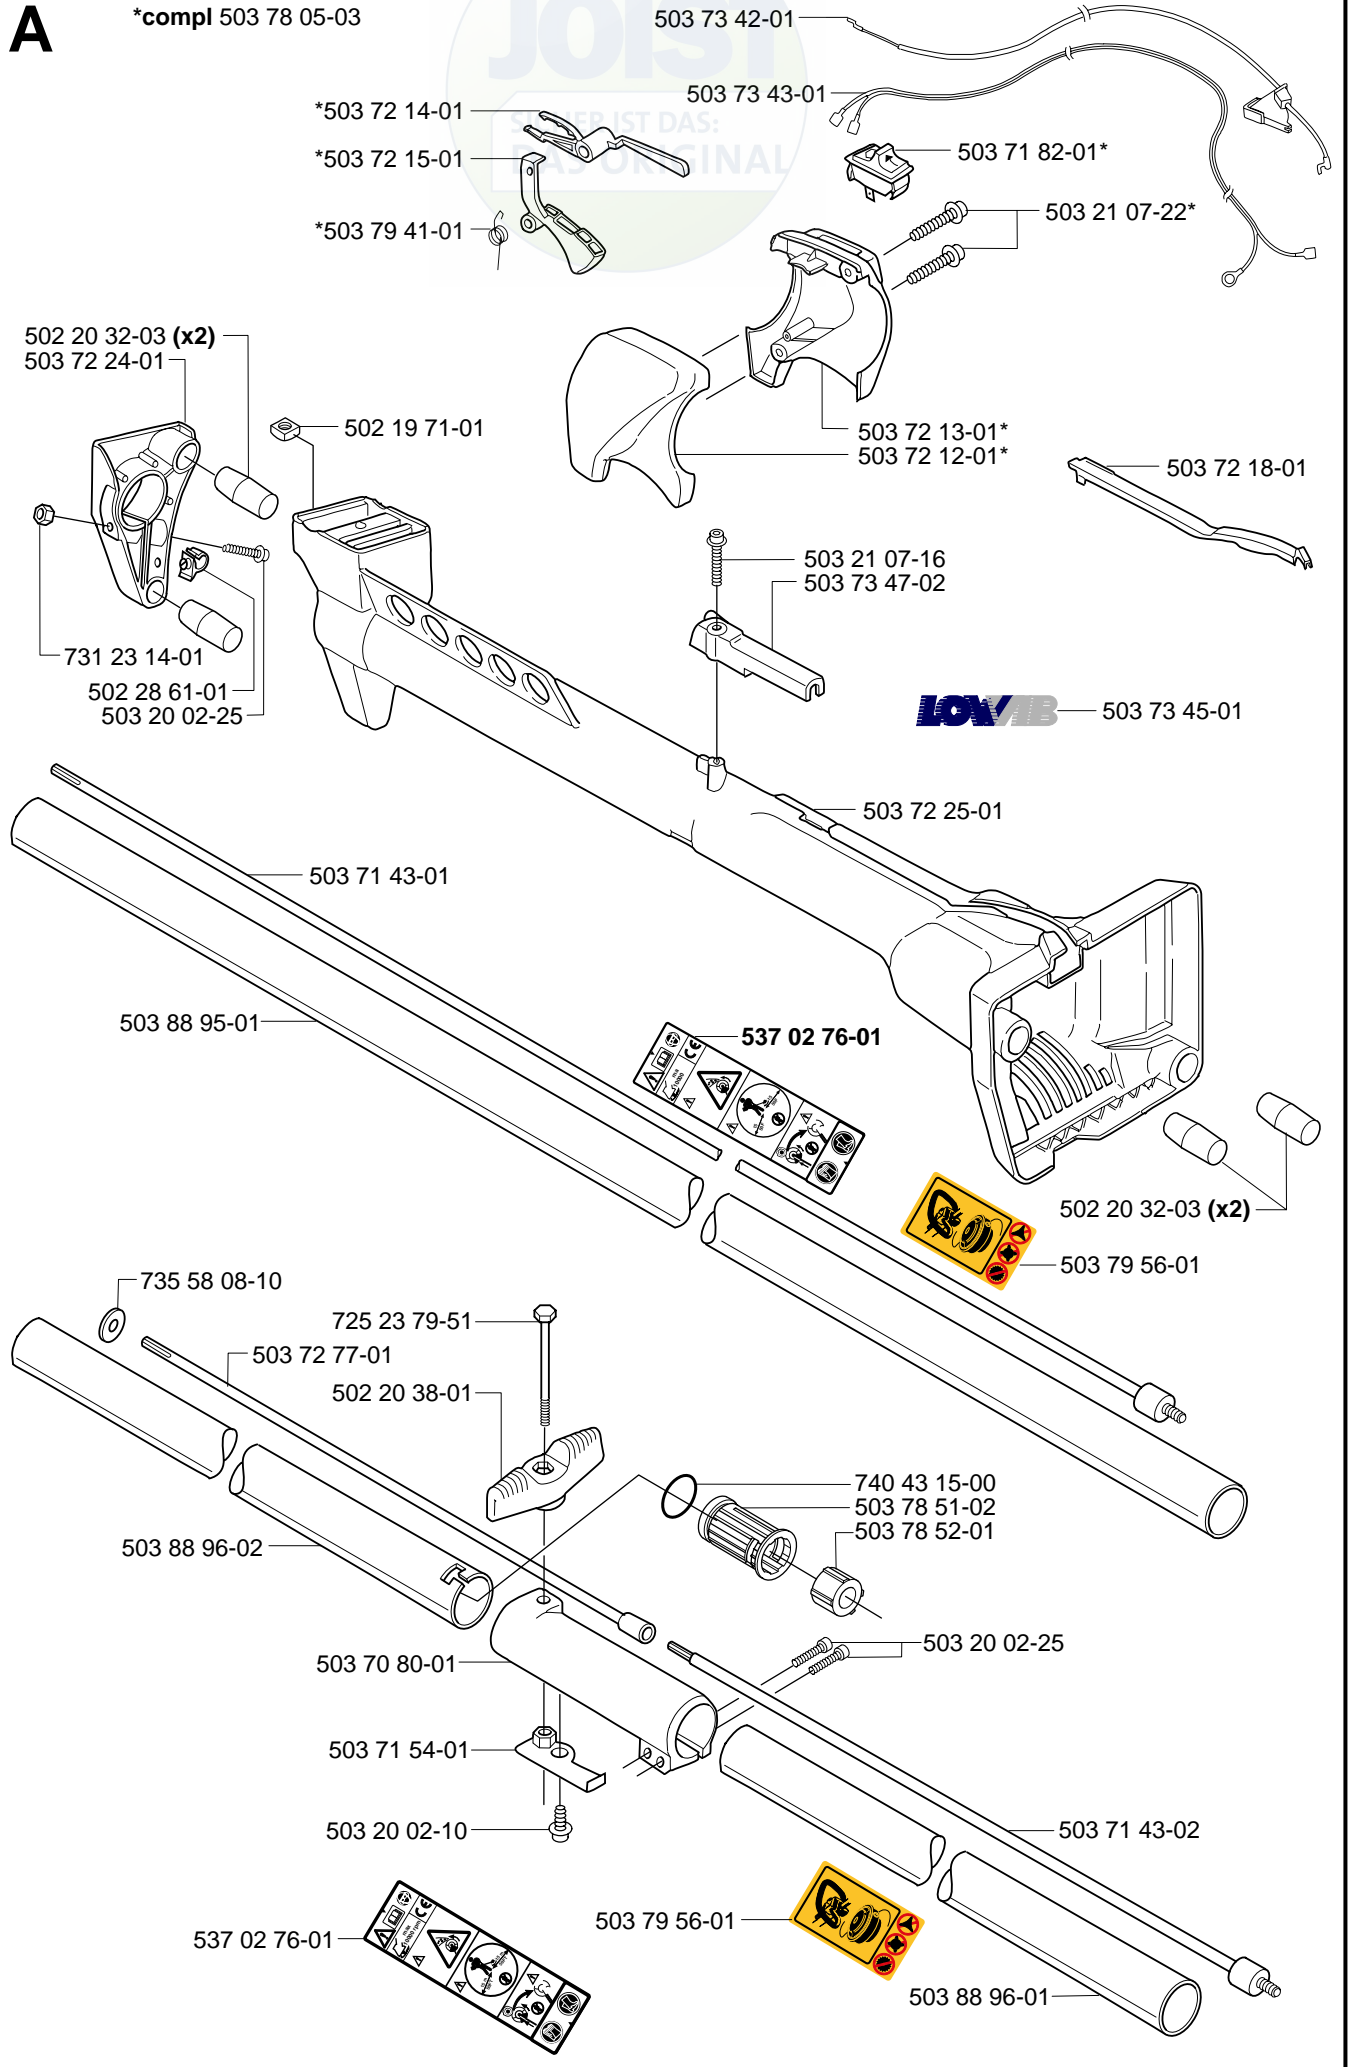

For Husqvarna Parts Call 606-678-9623 or 606-561-4983

 **Husqvarna**

SERVICE			13
			I0000091

IPL, 225R, RD, RJ, L, LD, 227R, RD, RJ, L, LD, 2000-10, 106 26 46-61

225R, RD, RJ, L, LD
227R, RD, RJ, L, LD

Spare parts
Ersatzteile
Pièces détachées
Reserve onderdelen
Repuestos
Reservdelar

106 26 46-61

A

*compl 503 78 05-03

B

*compl 502 19 58-03
 **compl 503 72 43-03

*compl 502 19 58-13

*compl 503 72 43-03

J *compl 503 90 40-03

K *compl 502 21 92-04

L *compl 503 79 06-01

M *compl 502 18 95-02

- 502 21 25-19 (R)
- 502 21 25-20 (RD)
- 225** 502 21 25-21 (L)
- 502 21 25-22 (LD)
- 502 21 25-23 (RJ)

- 502 21 25-37 (R)
- 502 21 25-38 (RD)
- 502 21 25-35 (L)
- 502 21 25-36 (LD)
- 502 21 25-39 (RJ)