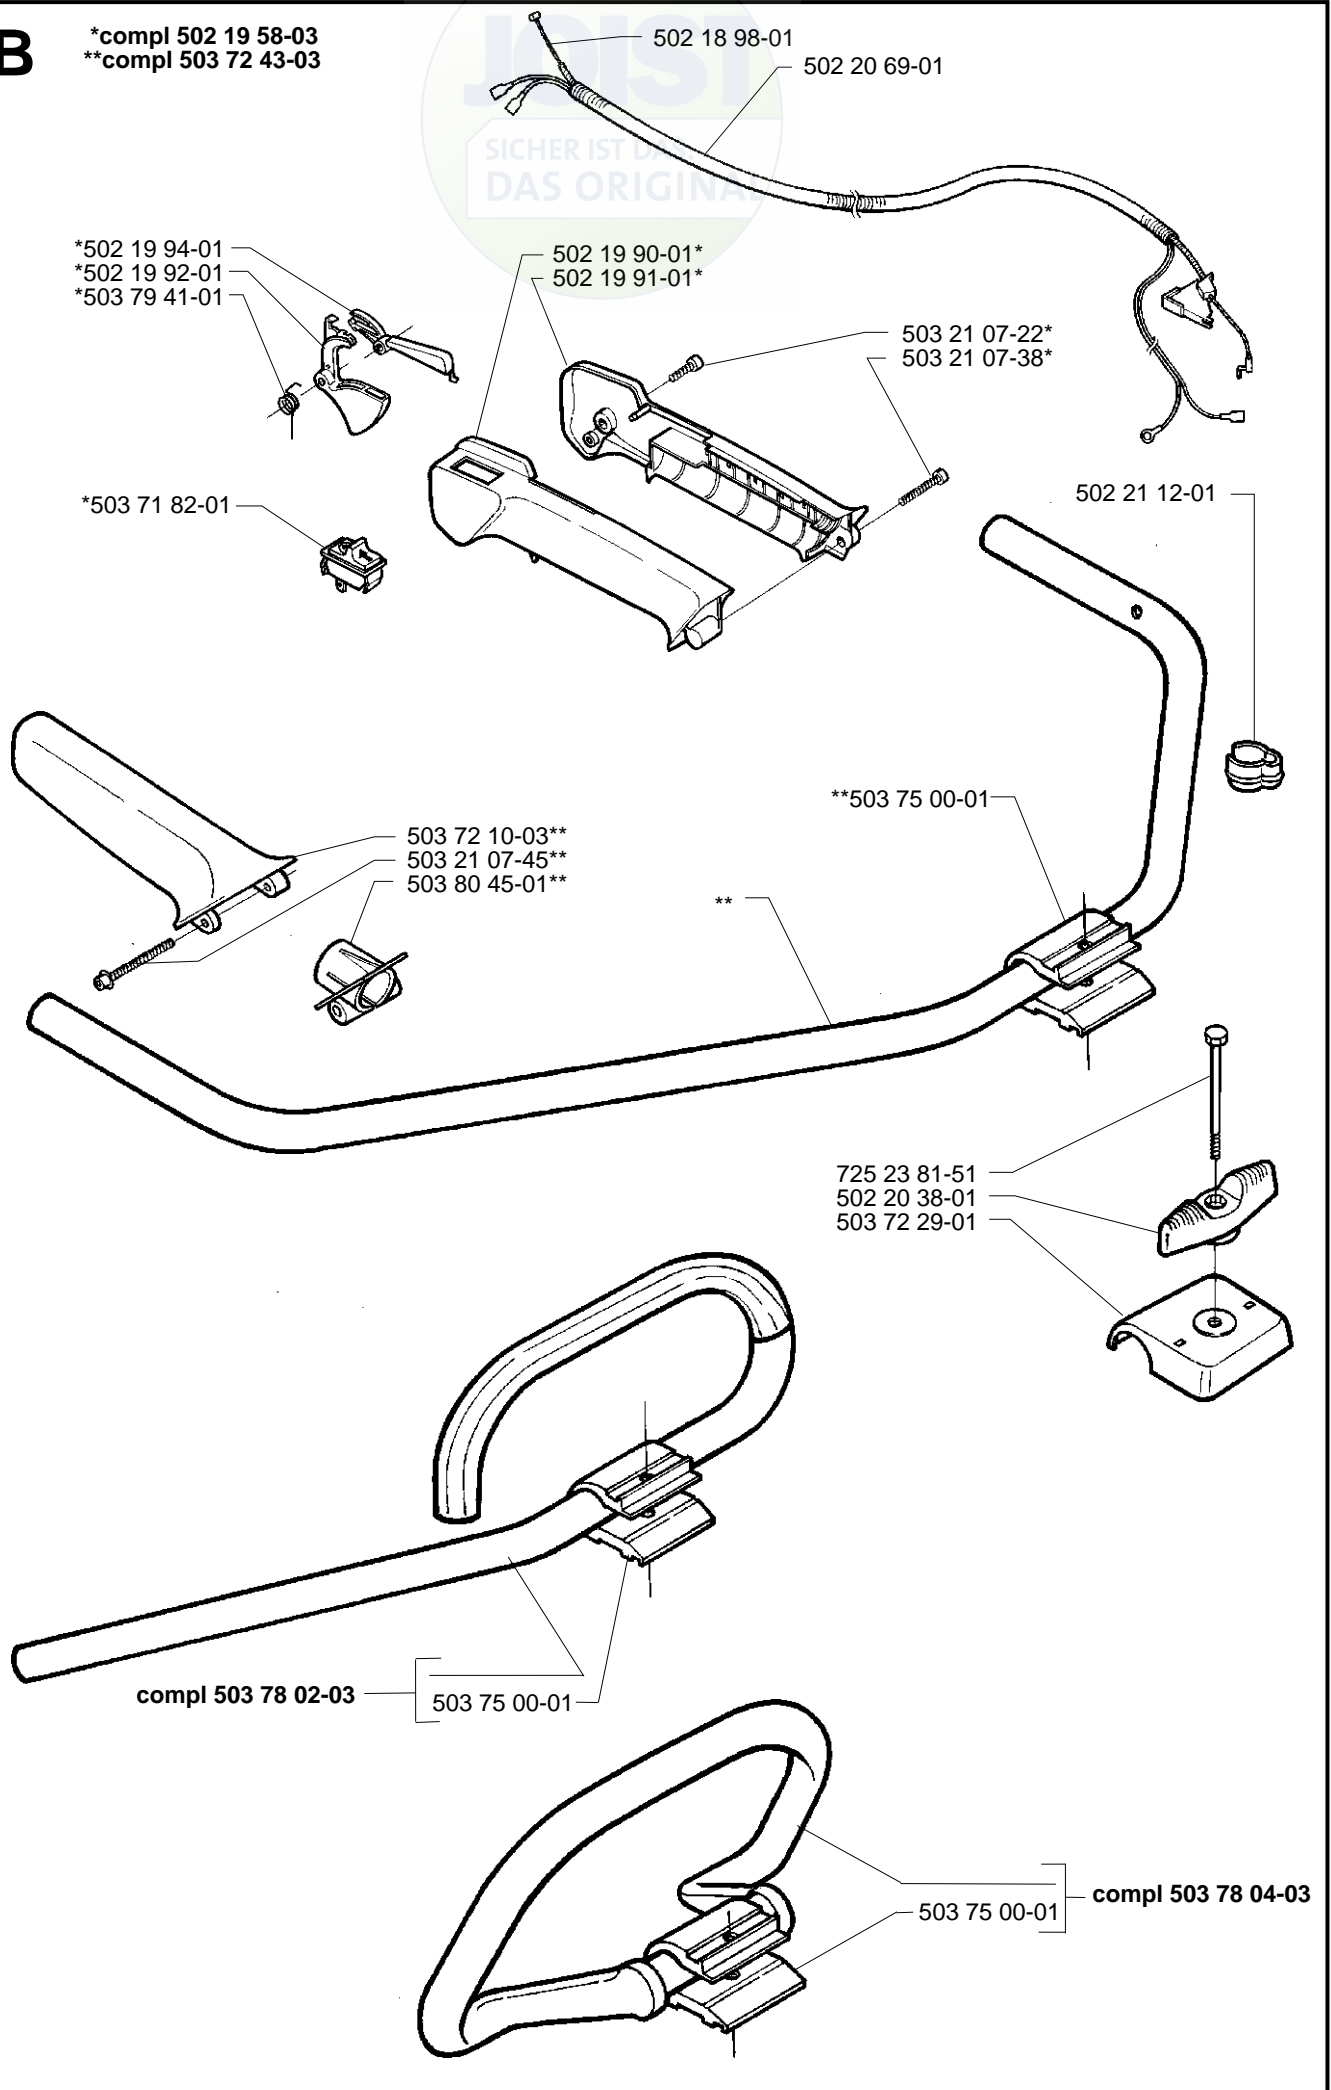

 **Husqvarna**

SERVICE

14

225L/LD/R/RD/RJ

1.1996

Spare parts

Ersatzteile

Pièces détachées

Reserve onderdelen

Repuestos

Reservdelar

A

*compl 503 78 05-03

B

*compl 502 19 58-03
 **compl 503 72 43-03

J compl 503 71 73-03