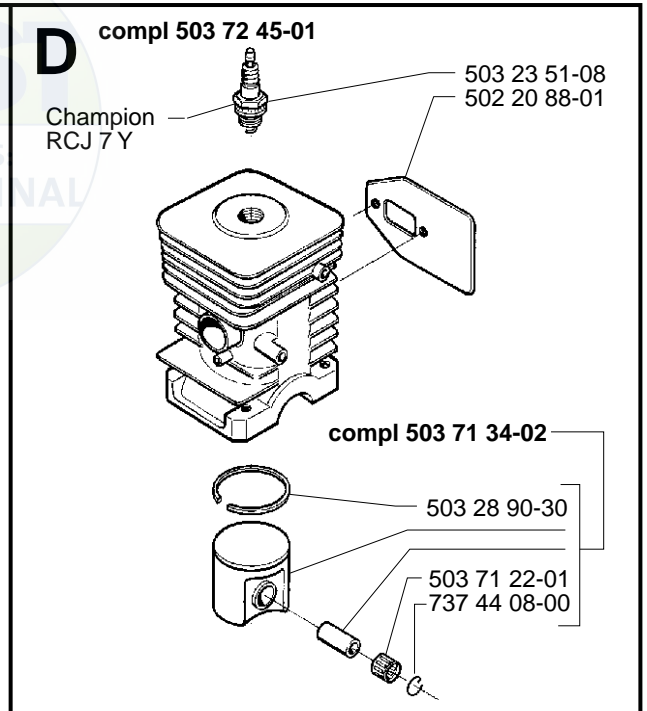

 **Husqvarna**

SERVICE

14

225L/LD/R/RD/RJ

1.1996

Spare parts

Ersatzteile

Pièces détachées

Reserve onderdelen

Repuestos

Reservdelar

A

*compl 503 78 05-03

B

*compl 502 19 58-03
 **compl 503 72 43-03

J compl 503 71 73-03