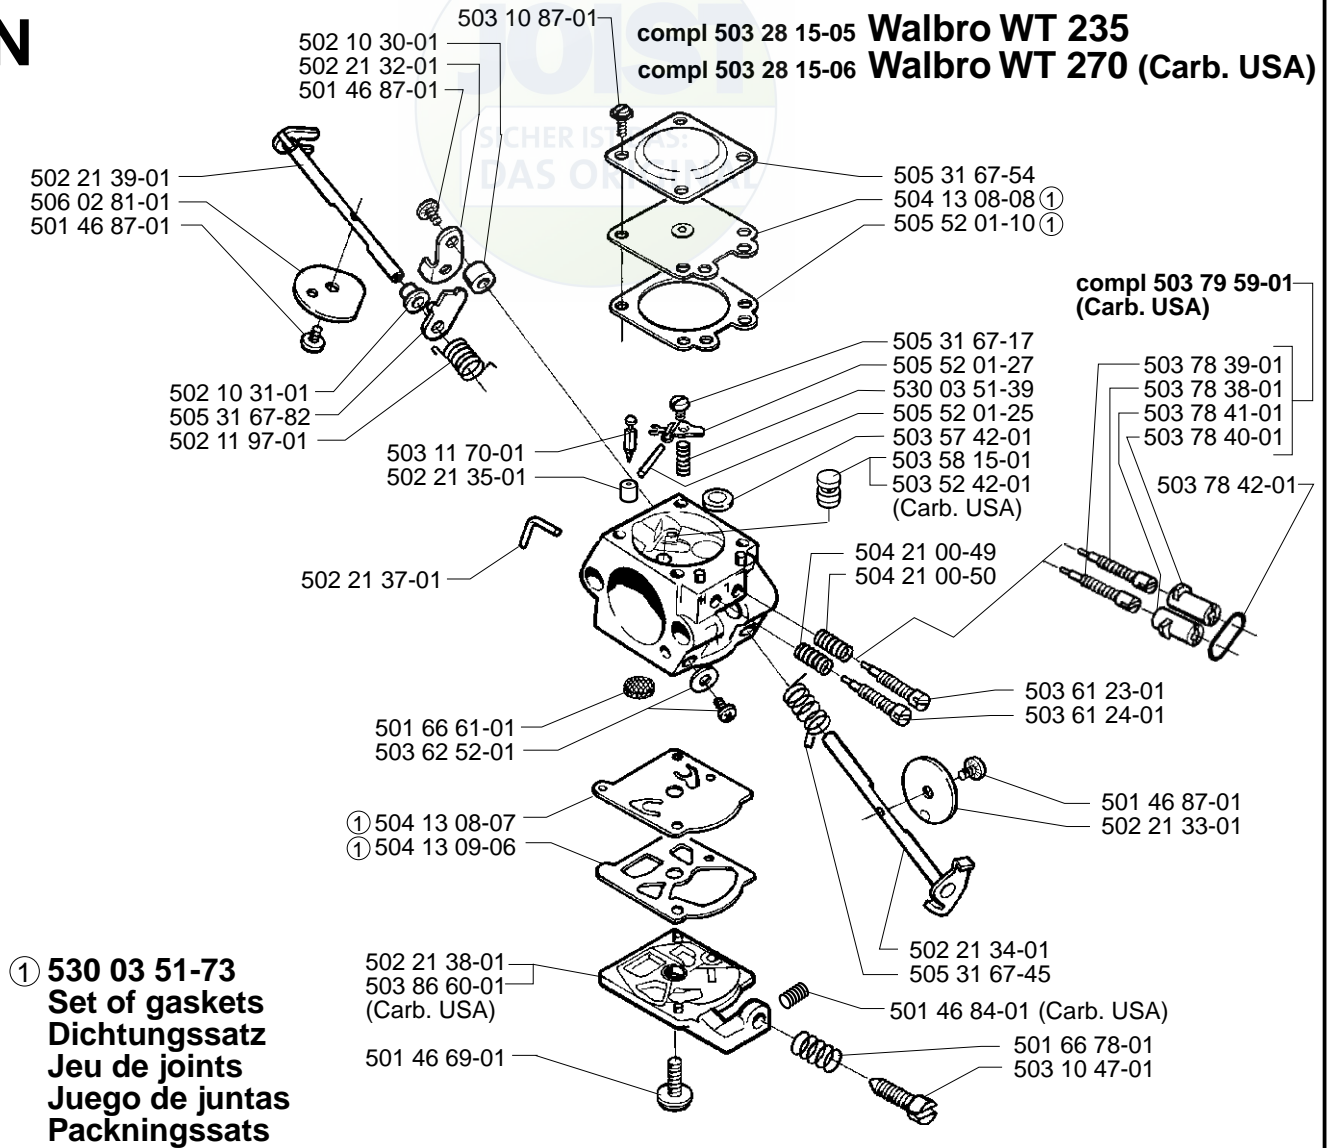

 **Husqvarna**

SERVICE

14

225L/LD/R/RD/RJ

1.1996

Spare parts

Ersatzteile

Pièces détachées

Reserve onderdelen

Repuestos

Reservdelar

A

*compl 503 78 05-03

B

*compl 502 19 58-03
 **compl 503 72 43-03

J compl 503 71 73-03

K compl 502 21 92-03

L *compl 502 19 59-01

M *compl 502 18 95-01

N

P

Accessories
Zubehöre
Accessoires
Acessorios
Tillbehör