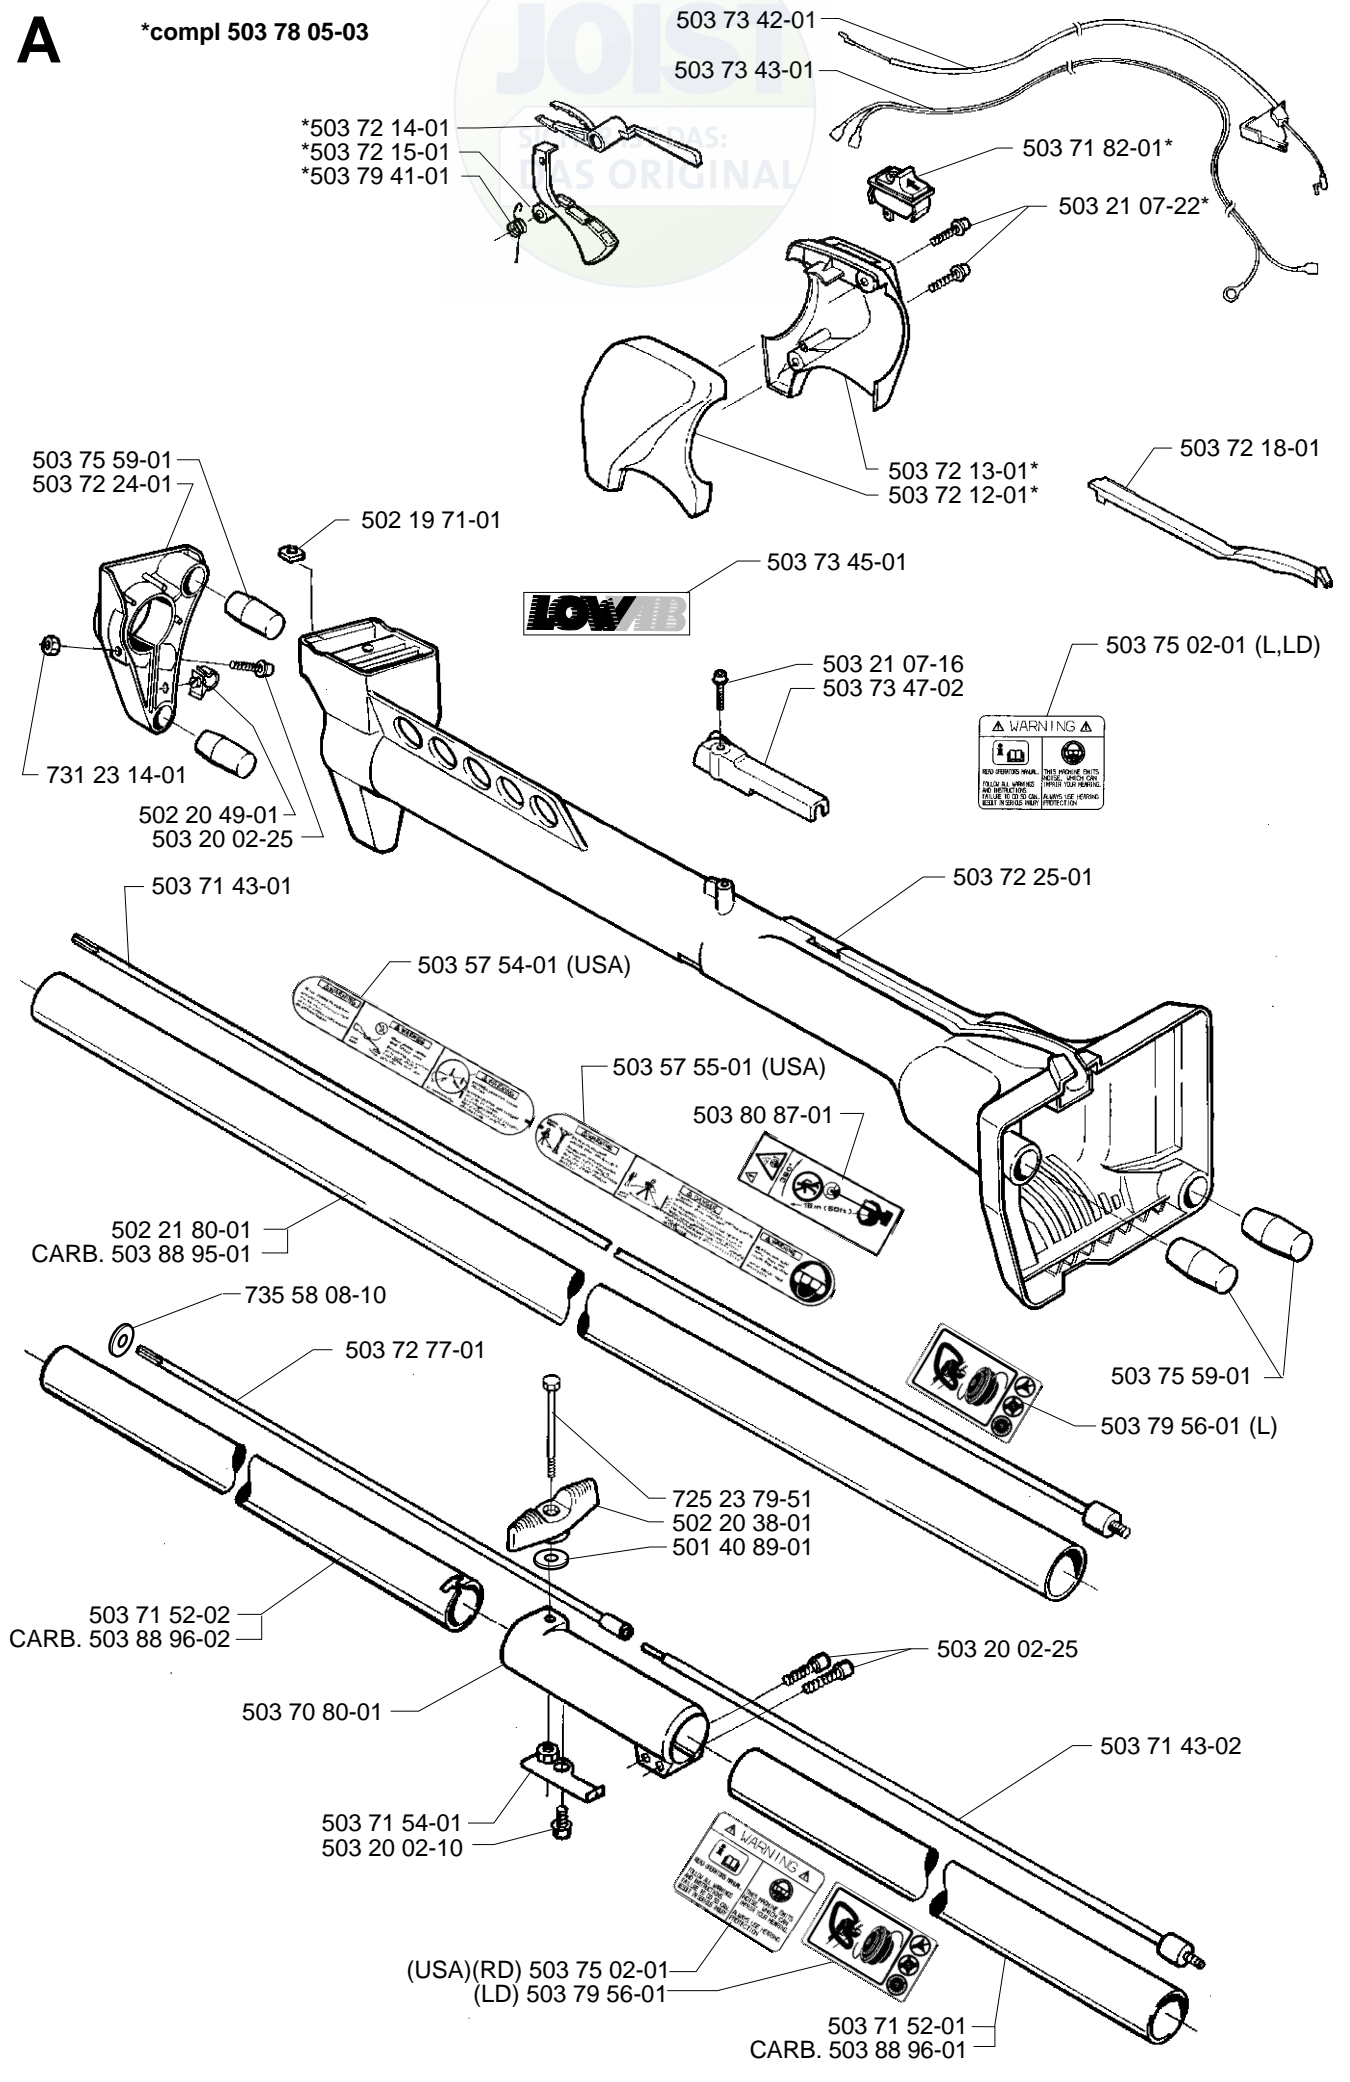

 **Husqvarna**

SERVICE

14

225L/LD/R/RD/RJ

1.1996

Spare parts

Ersatzteile

Pièces détachées

Reserve onderdelen

Repuestos

Reservdelar

A

*compl 503 78 05-03

B

*compl 502 19 58-03
 **compl 503 72 43-03

J compl 503 71 73-03