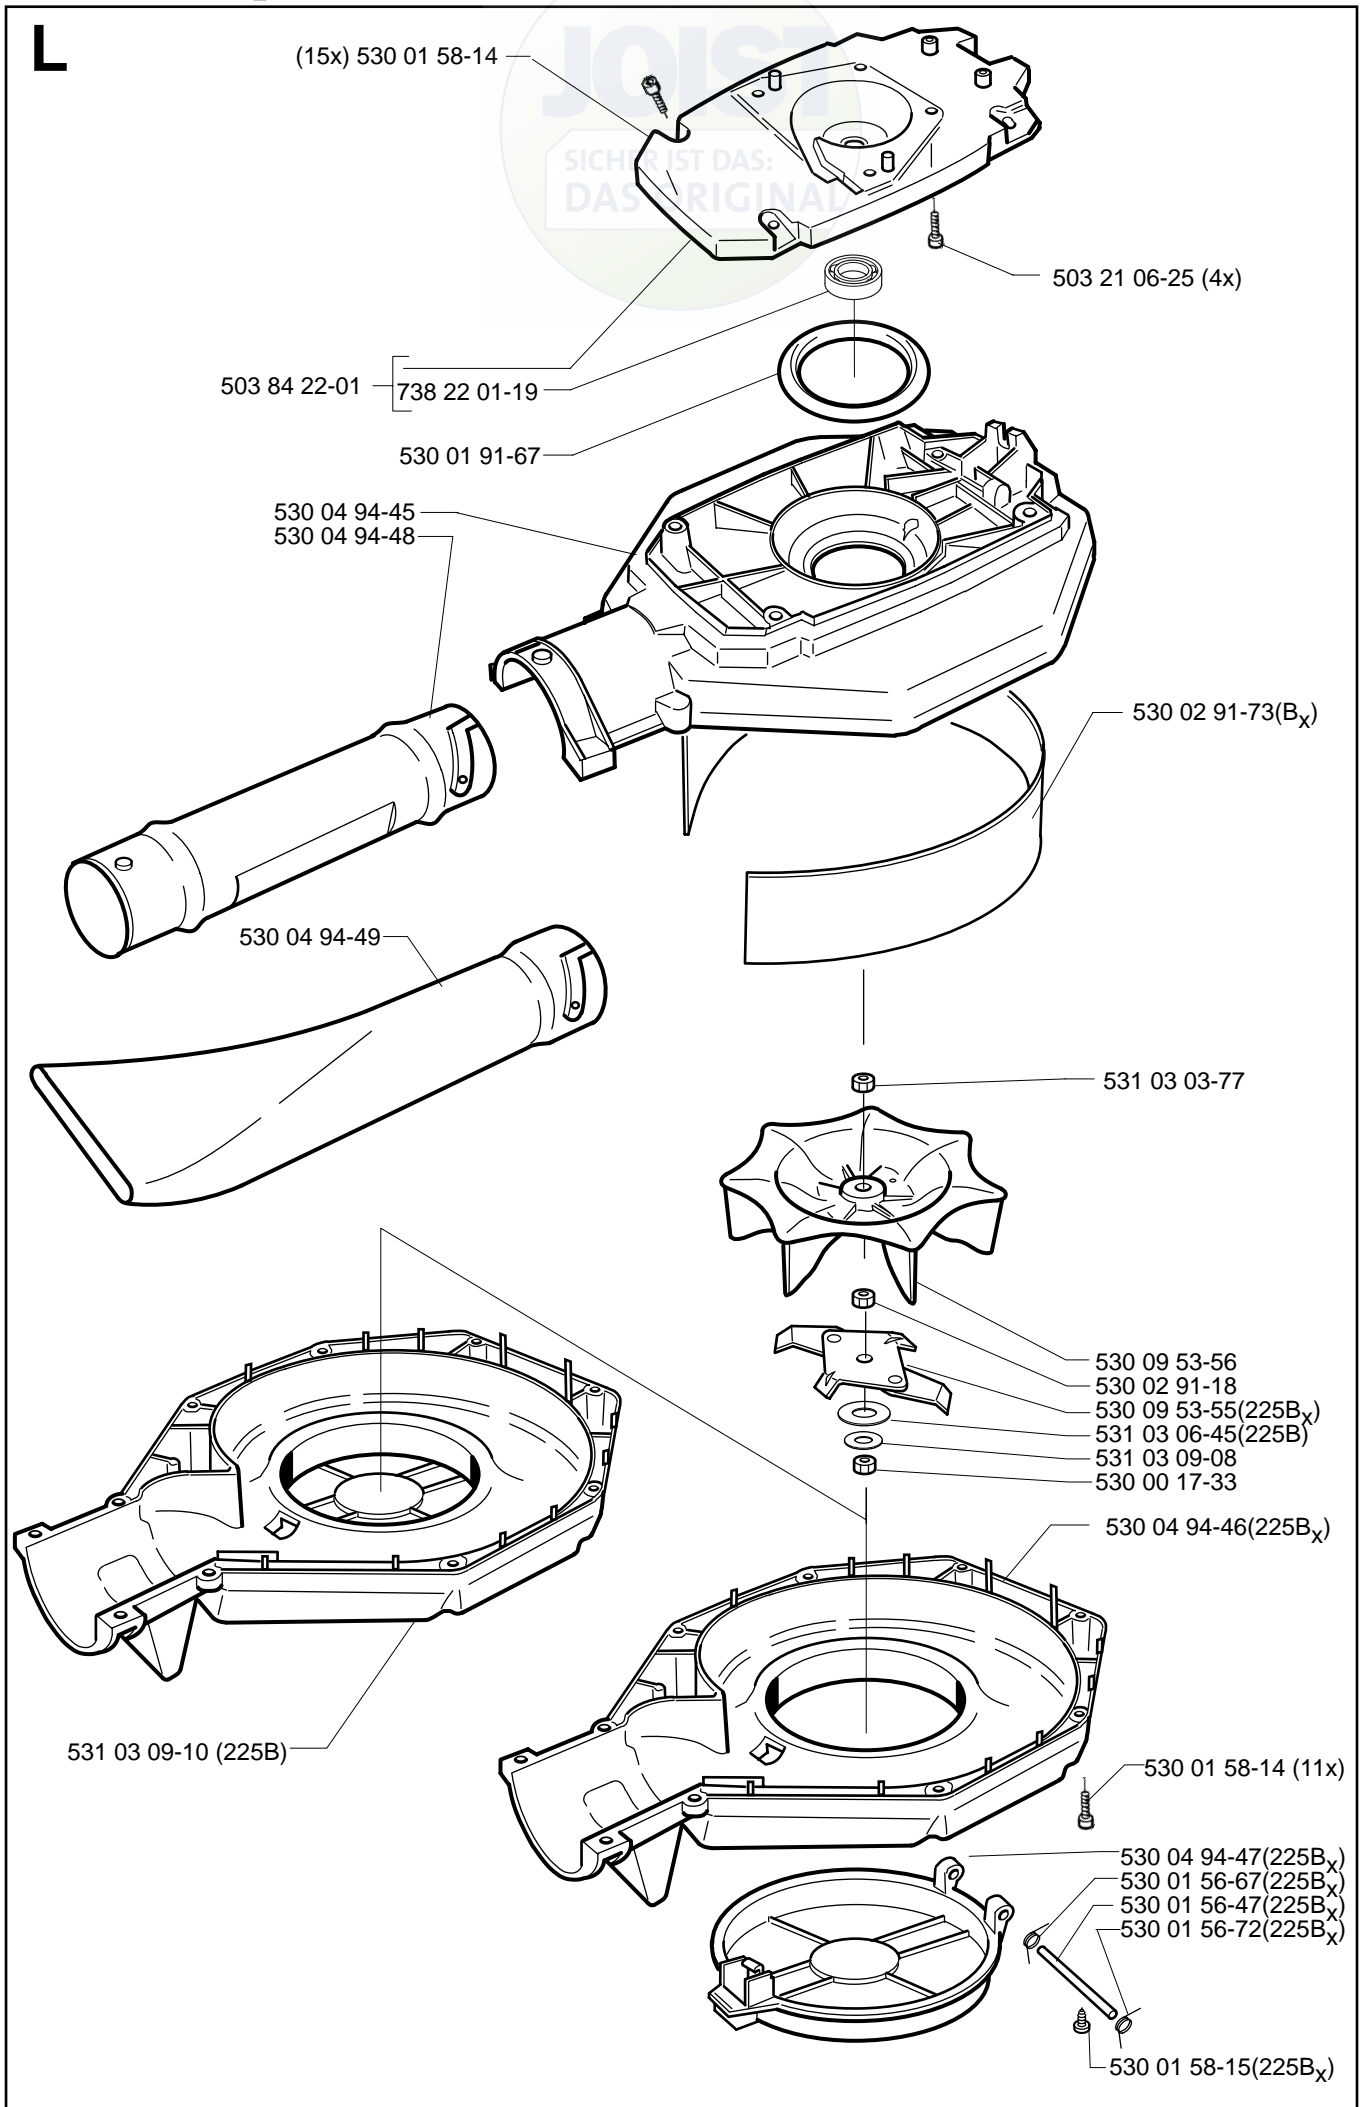

Pièces détachées

Reserve onderdelen

Repuestos

Reservdelar

106 27 53-61

M

compl 503 28 15-16 Walbro WT 500B

N

N = New part
 Neues teil
 Nouvelle piece
 Nueva pieza
 Ny detalj