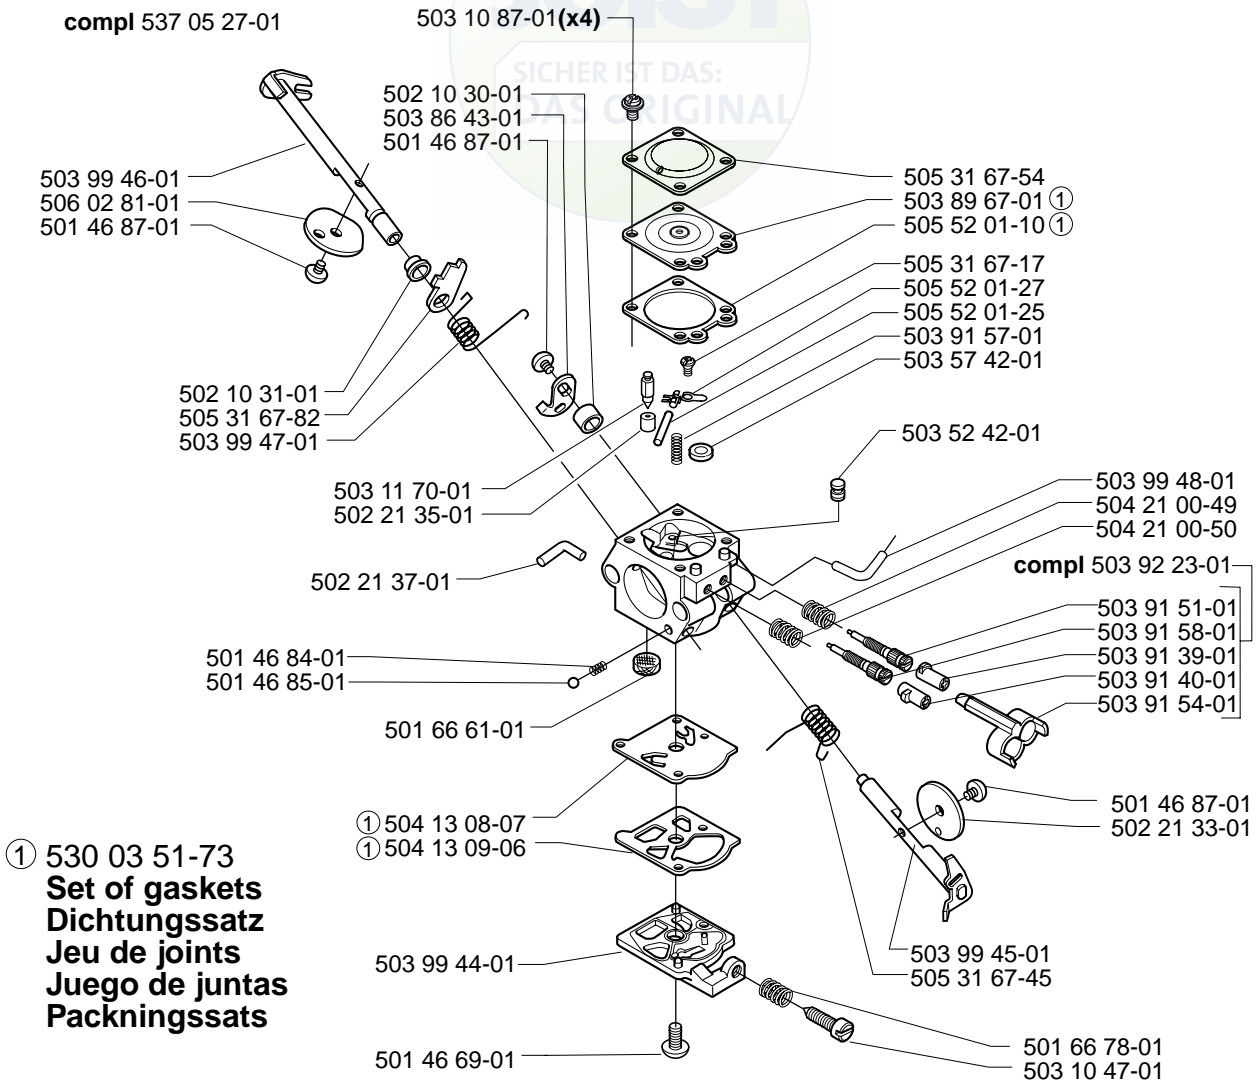

Pièces détachées

Reserve onderdelen

Repuestos

Reservdelar

106 27 53-61

M

compl 503 28 15-16 Walbro WT 500B

N