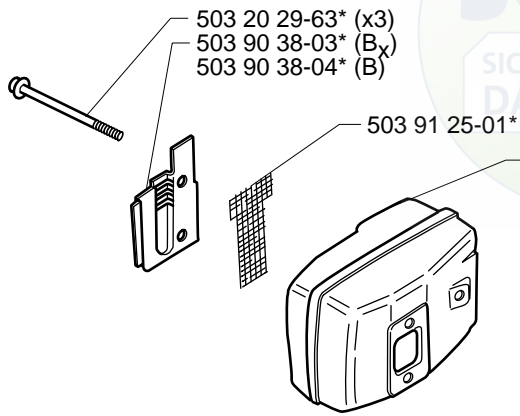

A

*compl 503 90 40-03 (B_x)
*compl 503 90 40-04 (B)