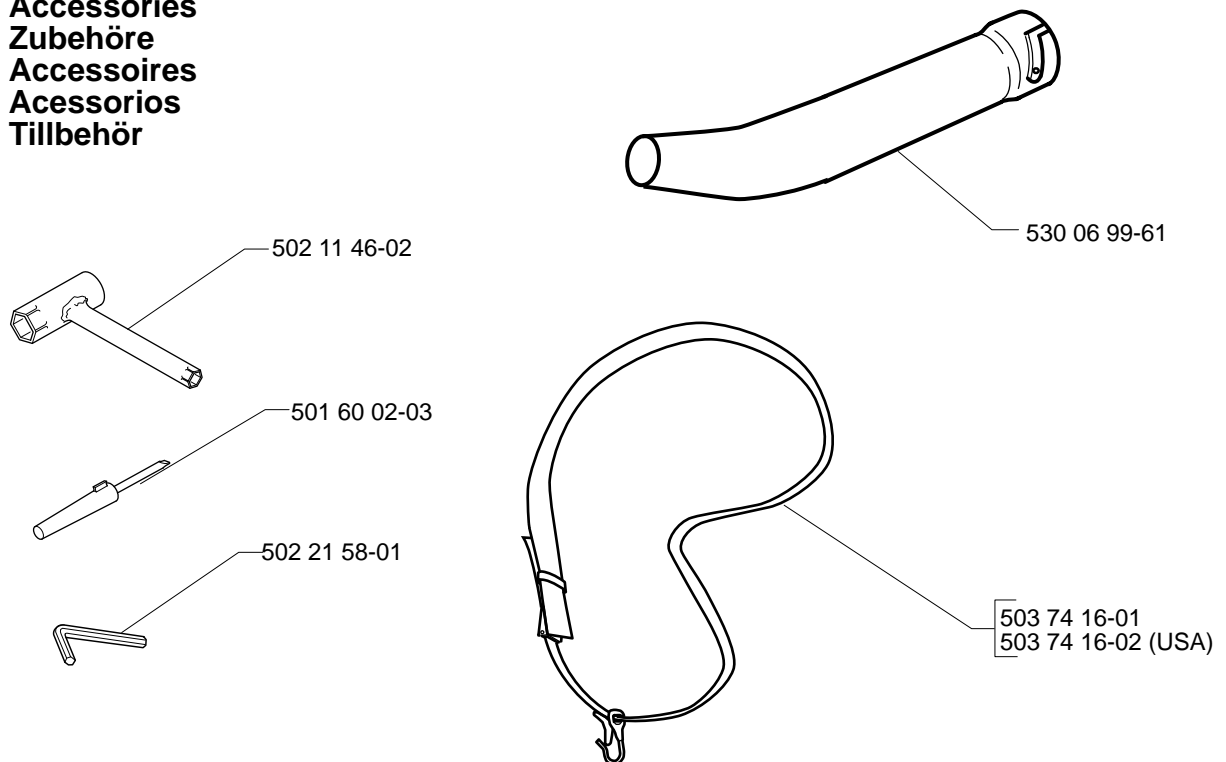

N

Accessories
Zubehöre
Accessoires
Accesorios
Tillbehör