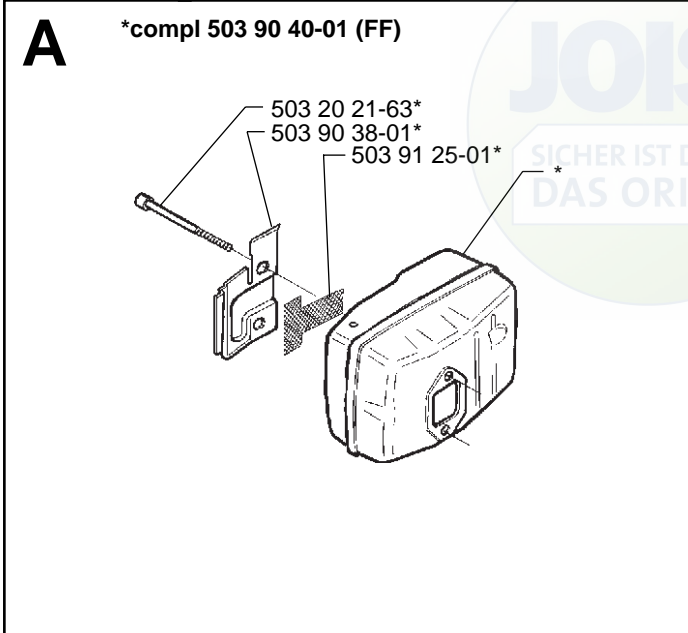

 **Husqvarna**

16

225 HBV

1.1997

Spare parts

Ersatzteile

Pièces détachées

Reserve onderdelen

Repuestos

Reservdelar

L

M

compl 503 28 15-06 **Walbro WT 270**

compl 503 28 15-05 **Walbro WT 235**

① **530 03 51-73**
Set of gaskets
Dichtungssatz
Jeu de joints
Juego de juntas
Packningssats

For Husqvarna Parts Call 606-678-9623 or 606-561-4983