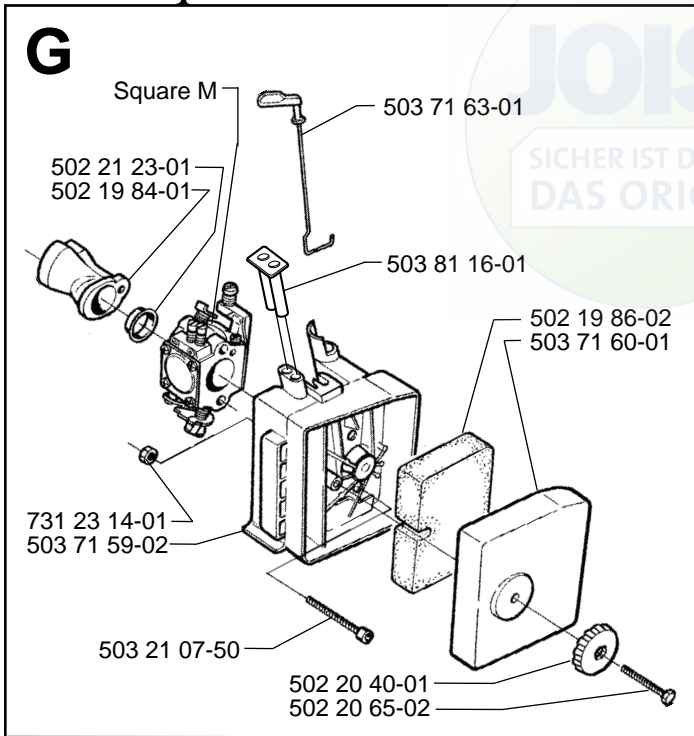

 **Husqvarna**

16

225 HBV

1.1997

Spare parts

Ersatzteile

Pièces détachées

Reserve onderdelen

Repuestos

Reservdelar

L

M

compl 503 28 15-06 **Walbro WT 270**

compl 503 28 15-05 **Walbro WT 235**

① **530 03 51-73**
Set of gaskets
Dichtungssatz
Jeu de joints
Juego de juntas
Packningssats

For Husqvarna Parts Call 606-678-9623 or 606-561-4983