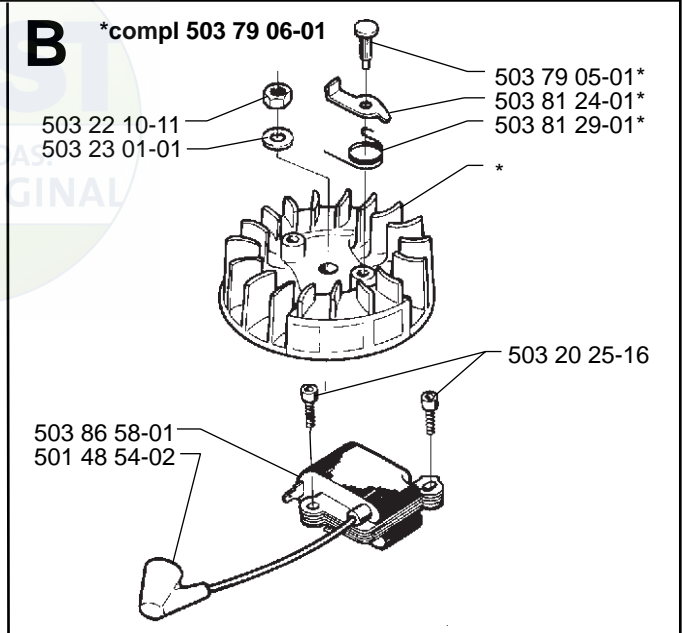

 **Husqvarna**

16

225 HBV

1.1997

Spare parts

Ersatzteile

Pièces détachées

Reserve onderdelen

Repuestos

Reservdelar

L

M

compl 503 28 15-06 **Walbro WT 270**

compl 503 28 15-05 **Walbro WT 235**

① **530 03 51-73**
Set of gaskets
Dichtungssatz
Jeu de joints
Juego de juntas
Packningssats

For Husqvarna Parts Call 606-678-9623 or 606-561-4983