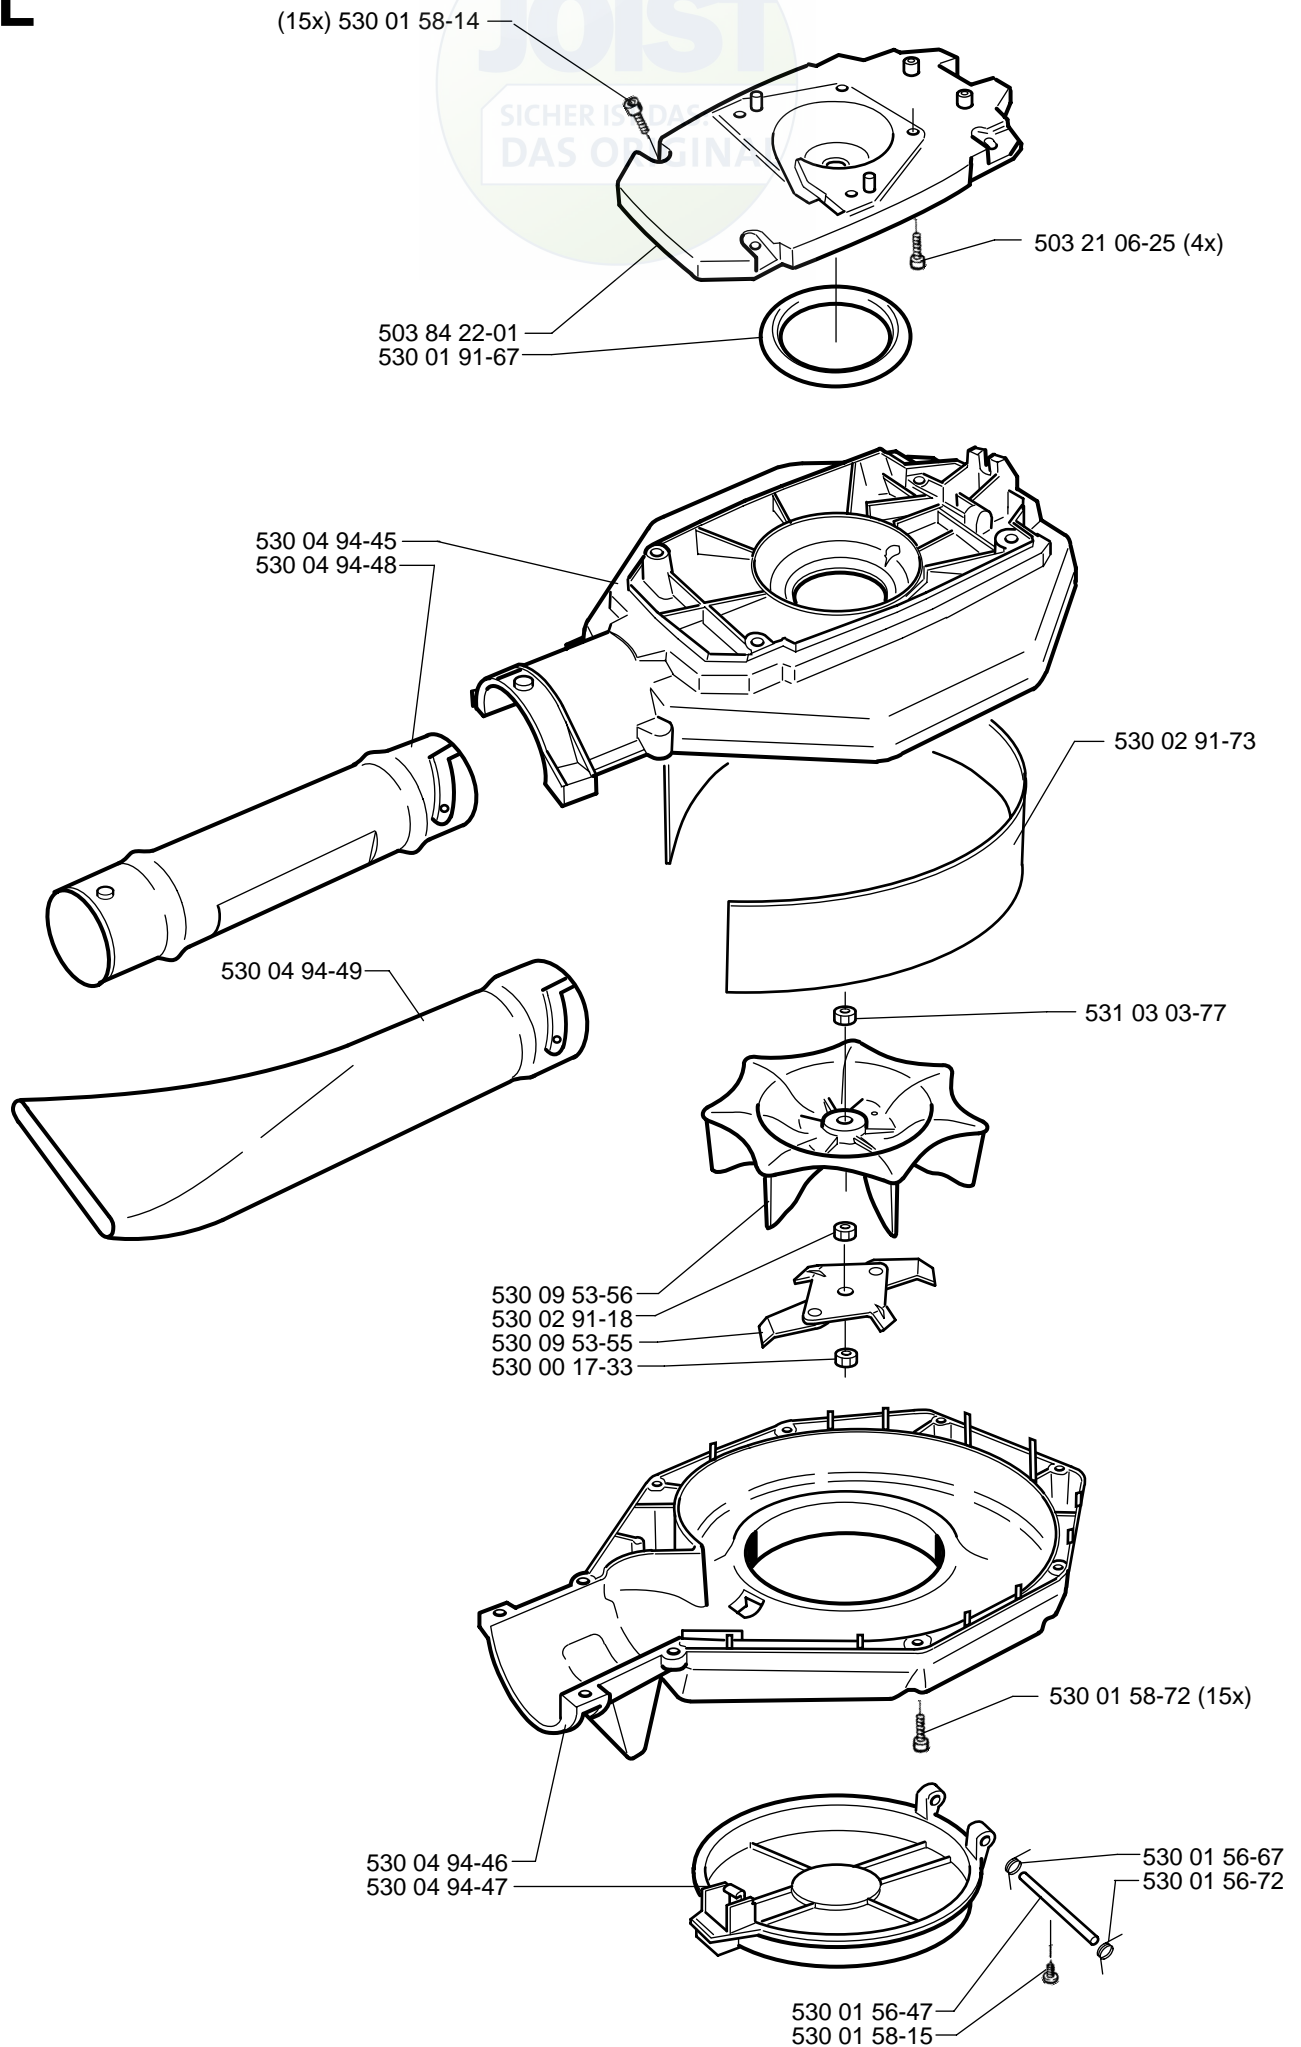

 **Husqvarna**

16

225 HBV

1.1997

Spare parts

Ersatzteile

Pièces détachées

Reserve onderdelen

Repuestos

Reservdelar

L

M

compl 503 28 15-06 **Walbro WT 270**

compl 503 28 15-05 **Walbro WT 235**

① **530 03 51-73**
Set of gaskets
Dichtungssatz
Jeu de joints
Juego de juntas
Packningssats

For Husqvarna Parts Call 606-678-9623 or 606-561-4983