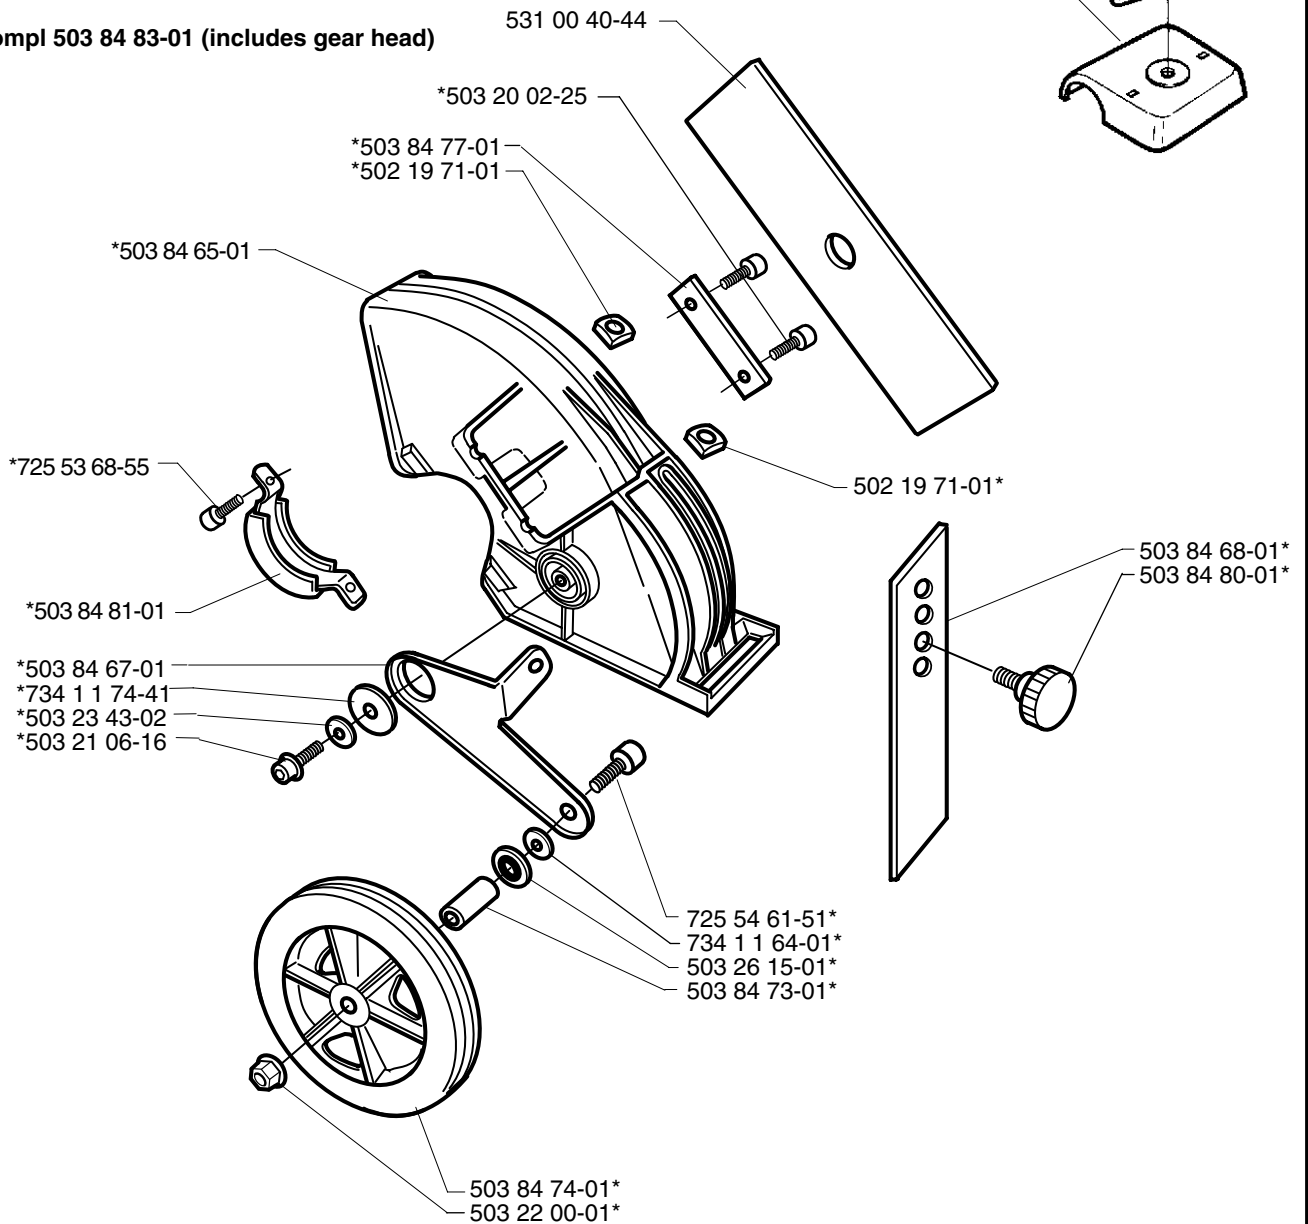

Reserve onderdelen

Repuestos

Reservdelar

A

*compl 503 78 05-03

B

*compl 503 84 83-01 (includes gear head)

J