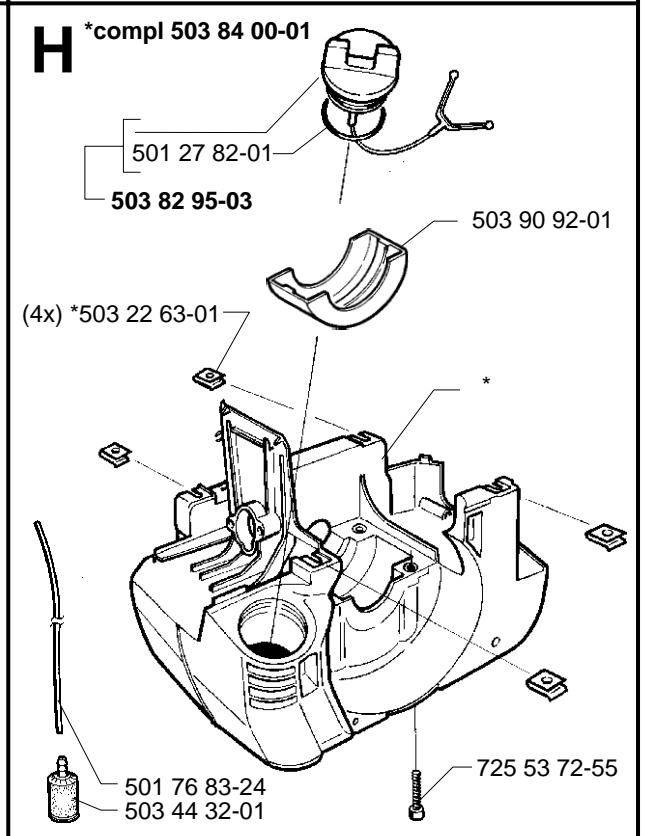

Reserve onderdelen

Repuestos

Reservdelar

A

*compl 503 78 05-03

B

*compl 503 84 83-01 (includes gear head)

J