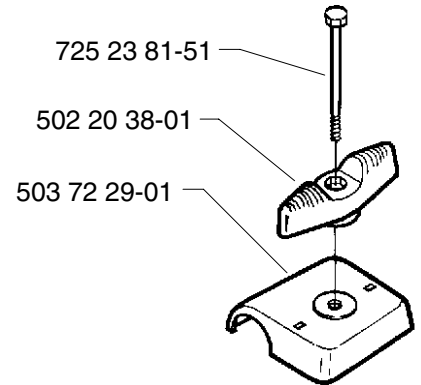

Reserve onderdelen

Repuestos

Reservdelar

A

*compl 503 78 05-03

B

*compl 503 84 83-01 (includes gear head)

J