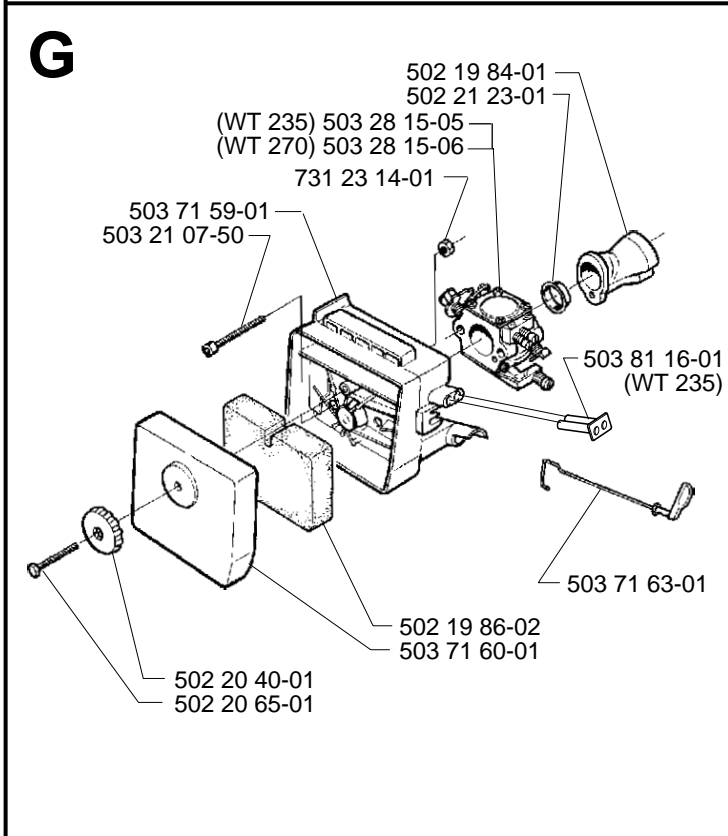

Reserve onderdelen

Repuestos

Reservdelar

A

*compl 503 78 05-03

B

*compl 503 84 83-01 (includes gear head)

J