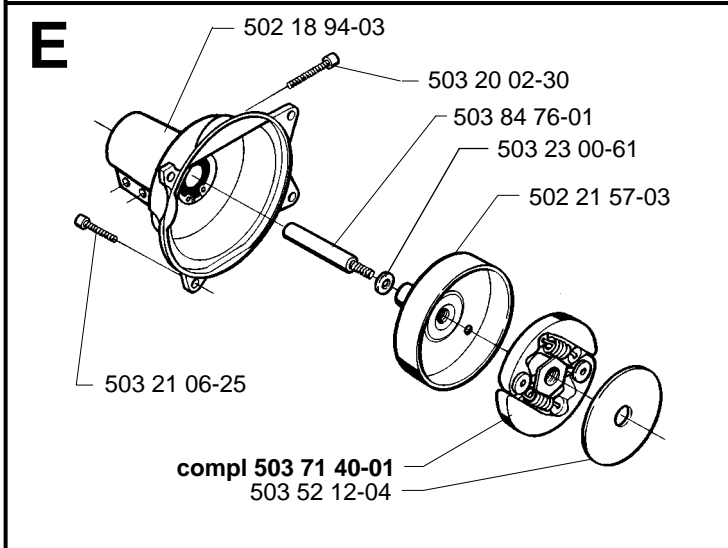

Reserve onderdelen

Repuestos

Reservdelar

A

*compl 503 78 05-03

B

*compl 503 84 83-01 (includes gear head)

J