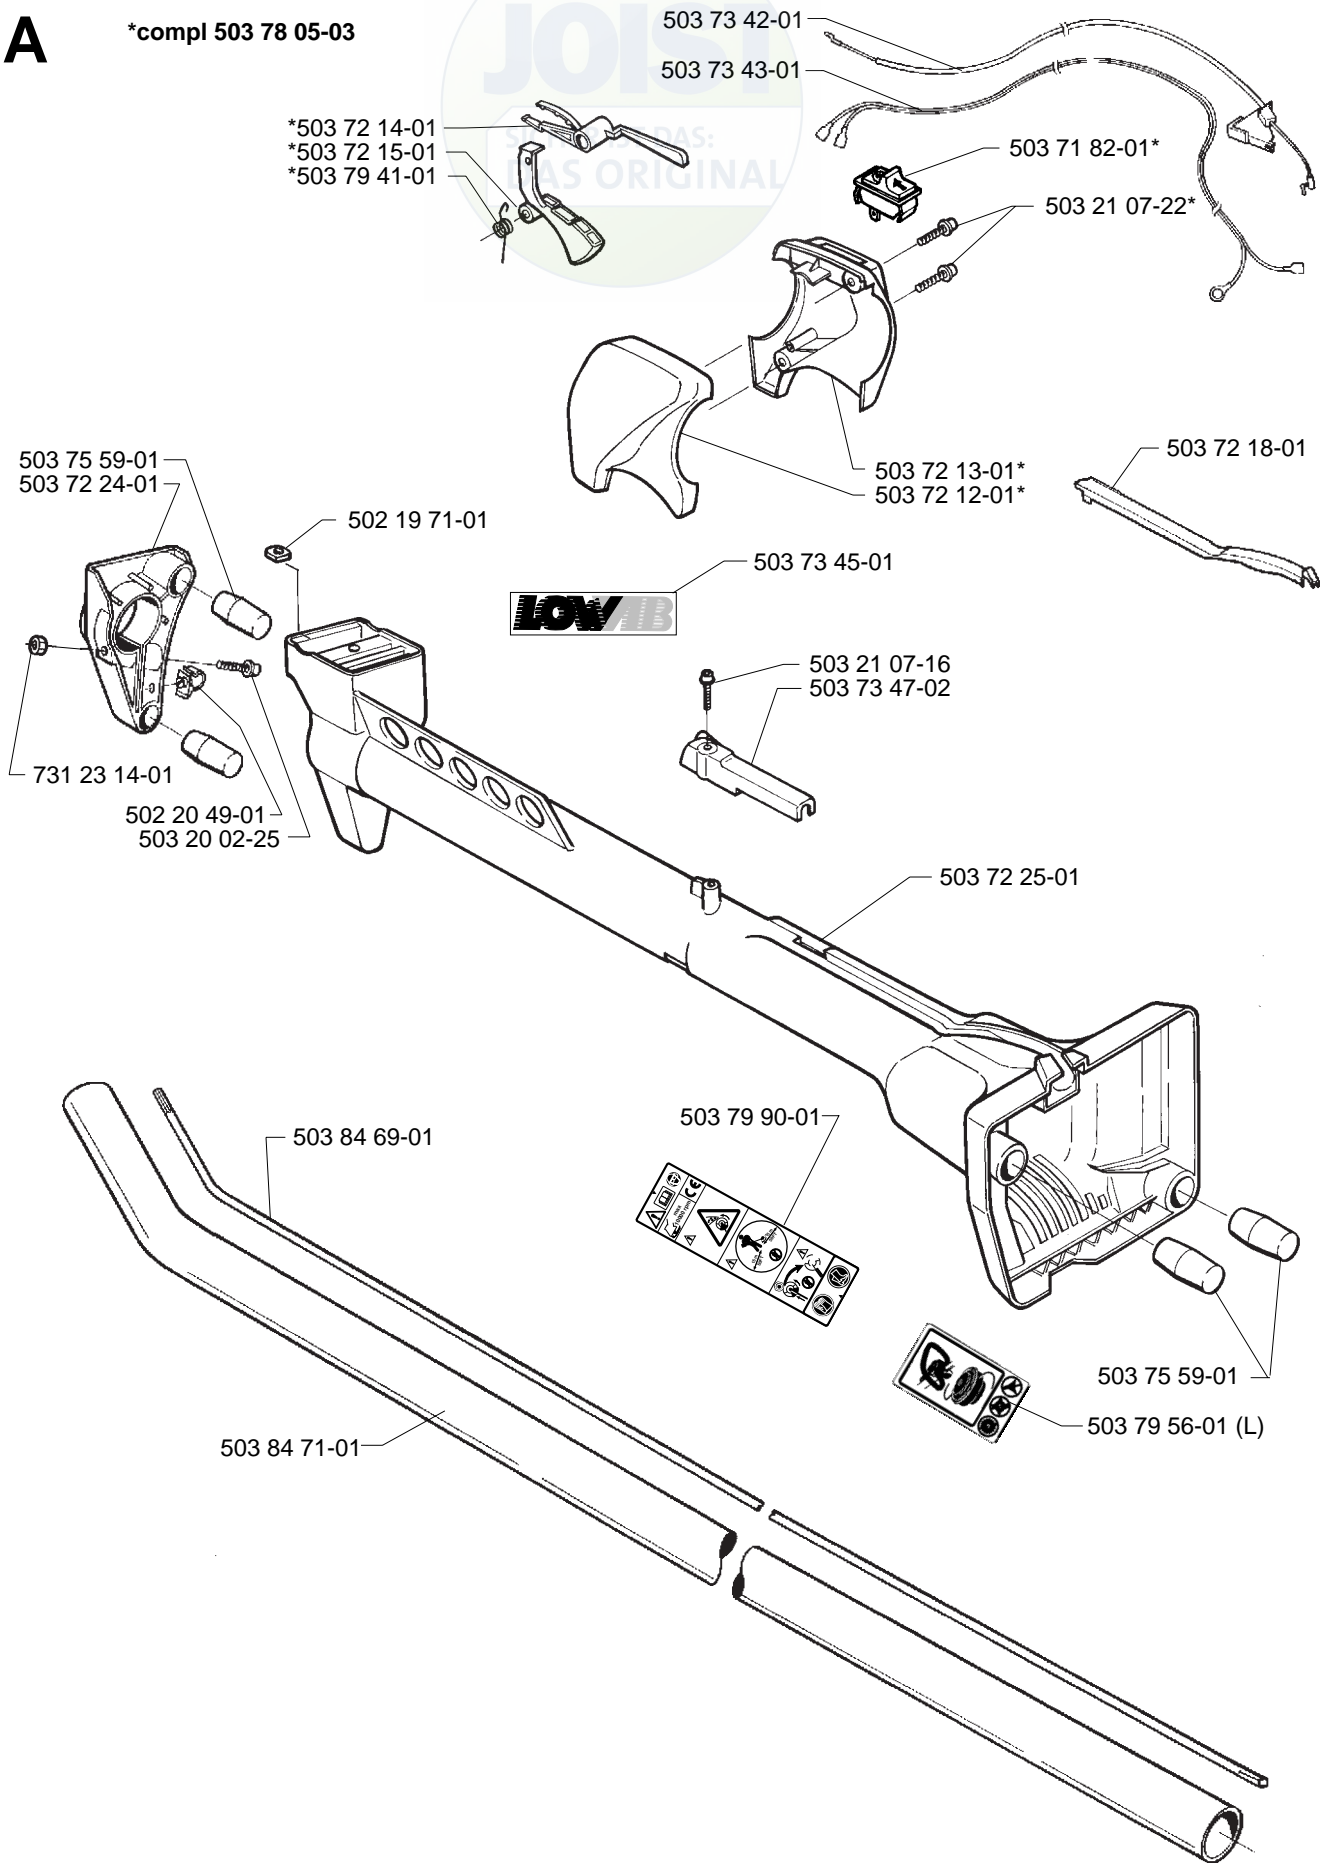

 **Husqvarna**

SERVICE

13

225 E

1.1997

Spare parts

Ersatzteile

Pièces détachées

Reserve onderdelen

Repuestos

Reservdelar

A

*compl 503 78 05-03

B

*compl 503 84 83-01 (includes gear head)

J