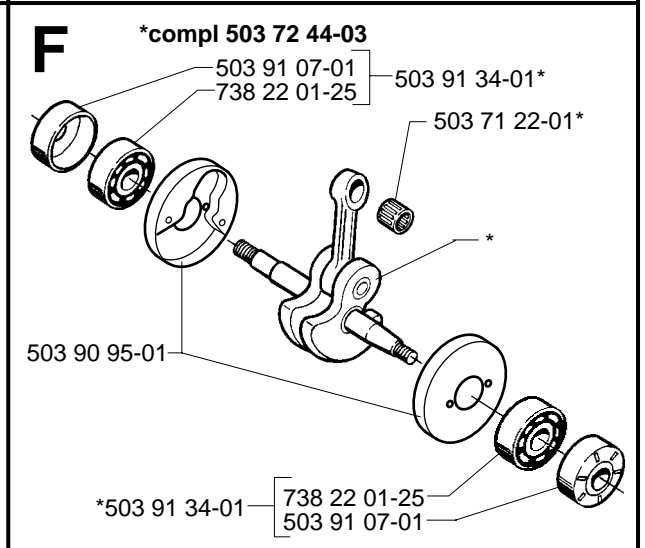

Reserve onderdelen

Repuestos

Reservdelar

A

*compl 503 78 05-03

B

*compl 503 84 83-01 (includes gear head)

J