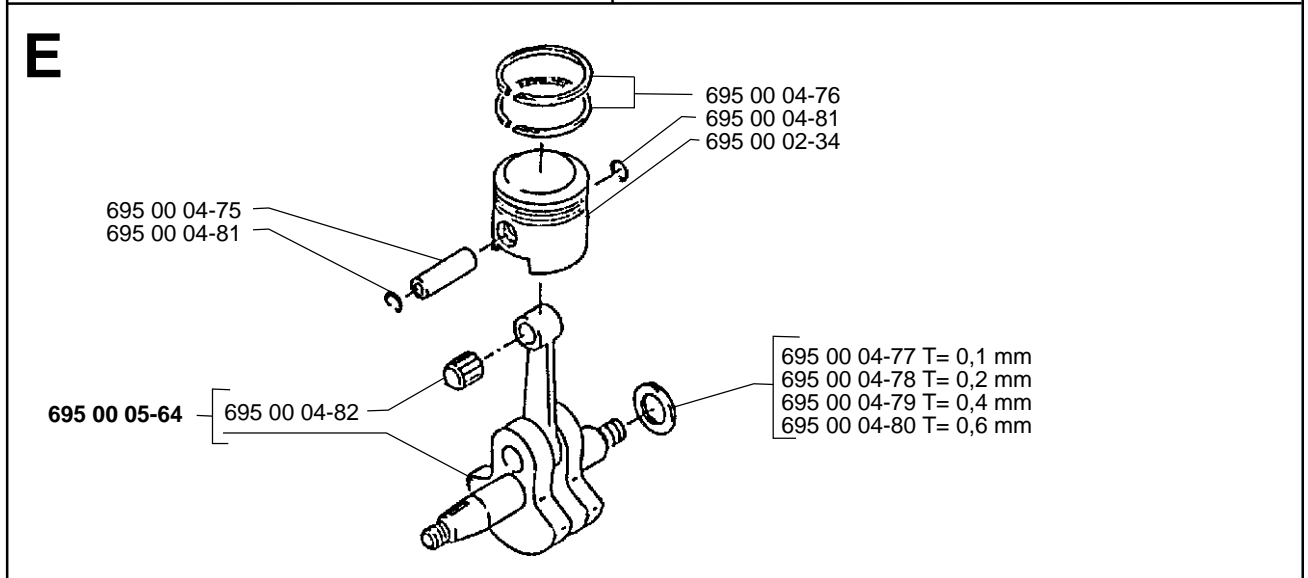

For Husqvarna Parts Call 606-678-9623 or 606-561-4983

 **Husqvarna**

16

145 B

1.1997
Spare Parts

M

Compl. 695 00 05-50