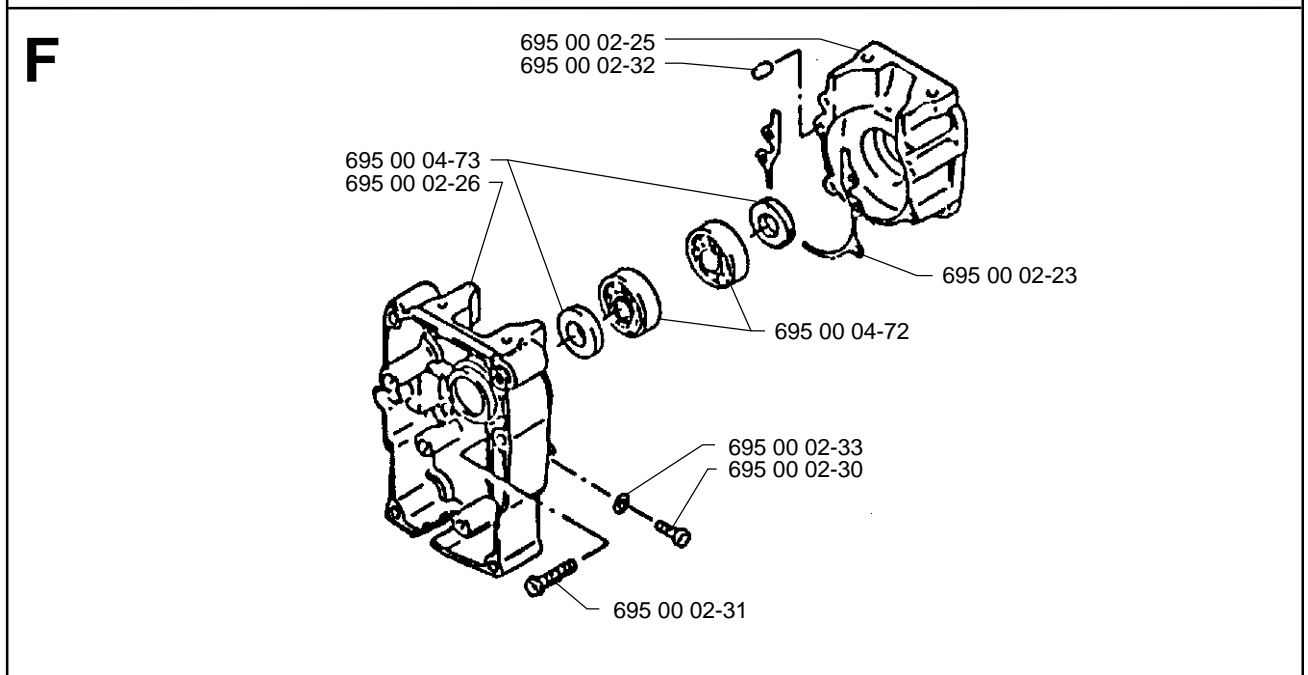

For Husqvarna Parts Call 606-678-9623 or 606-561-4983

 **Husqvarna**

16

145 B

1.1997
Spare Parts

M

Compl. 695 00 05-50