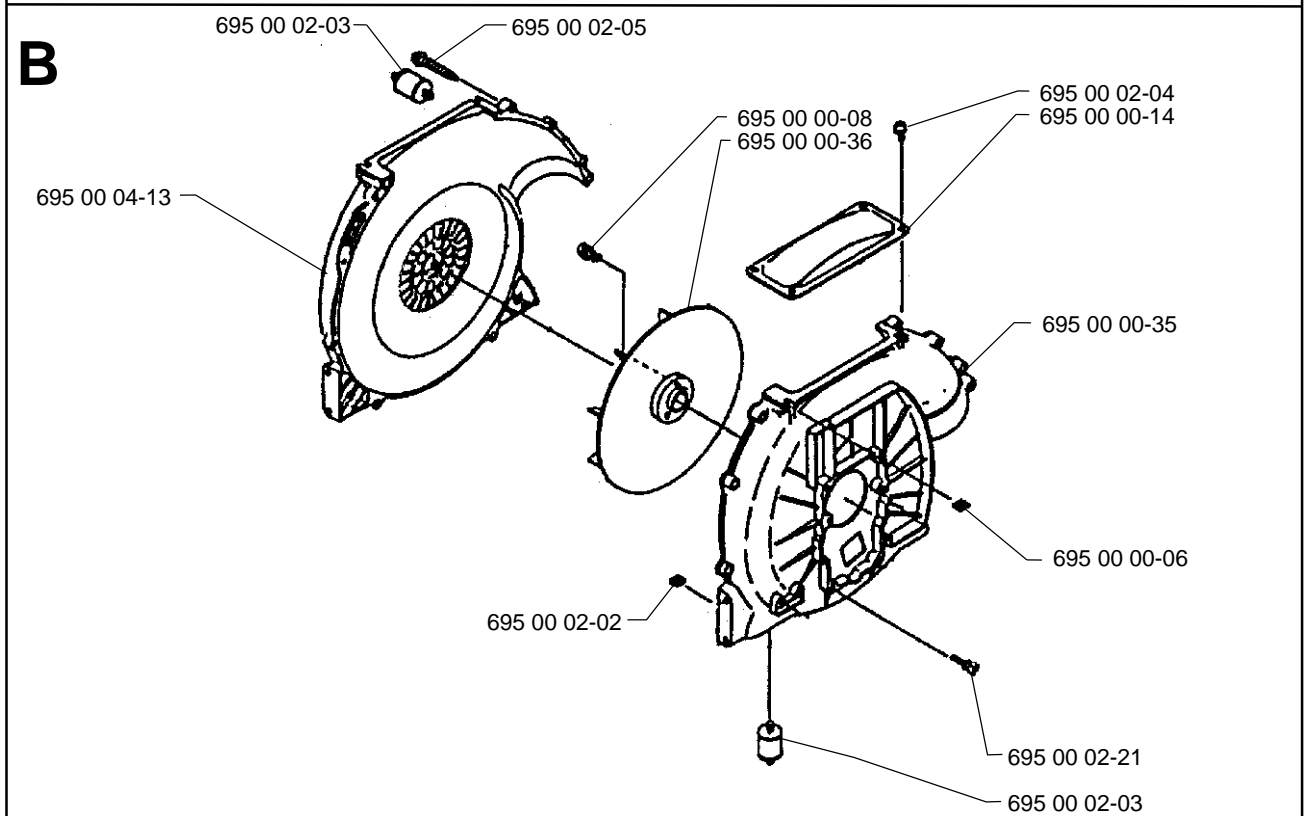

For Husqvarna Parts Call 606-678-9623 or 606-561-4983

 **Husqvarna**

16

145 B

1.1997
Spare Parts

M

Compl. 695 00 05-50