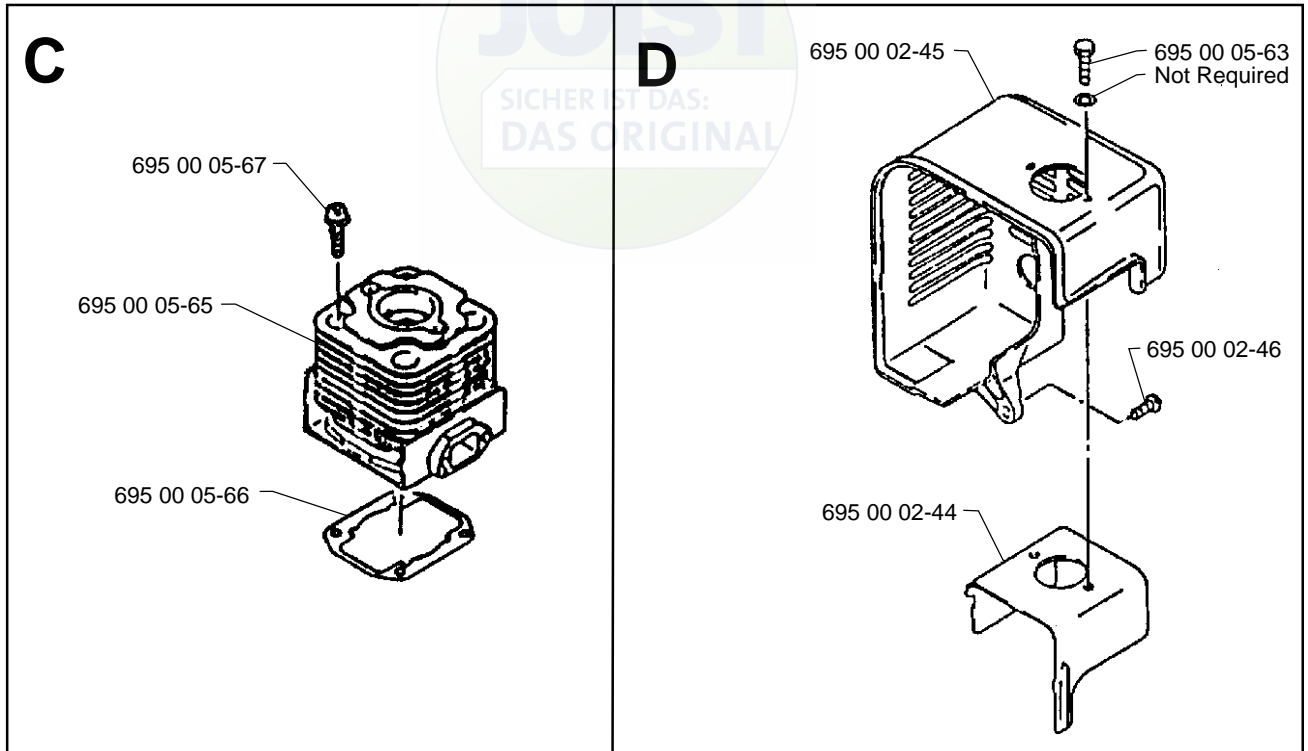

For Husqvarna Parts Call 606-678-9623 or 606-561-4983

 **Husqvarna**

16

145 B

1.1997
Spare Parts

M

Compl. 695 00 05-50