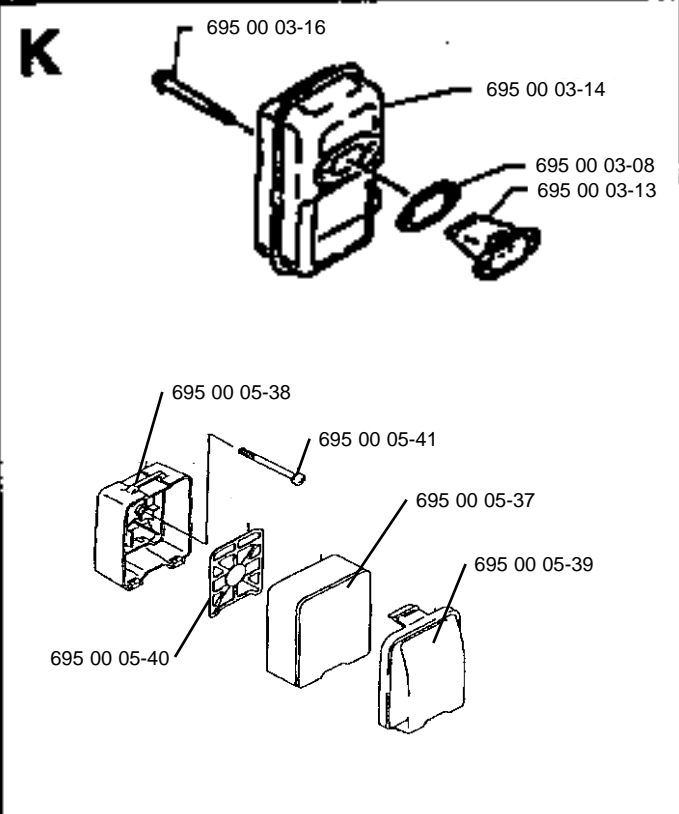

For Husqvarna Parts Call 606-678-9623 or 606-561-4983

 **Husqvarna**

16

145 B

1.1997
Spare Parts

M

Compl. 695 00 05-50