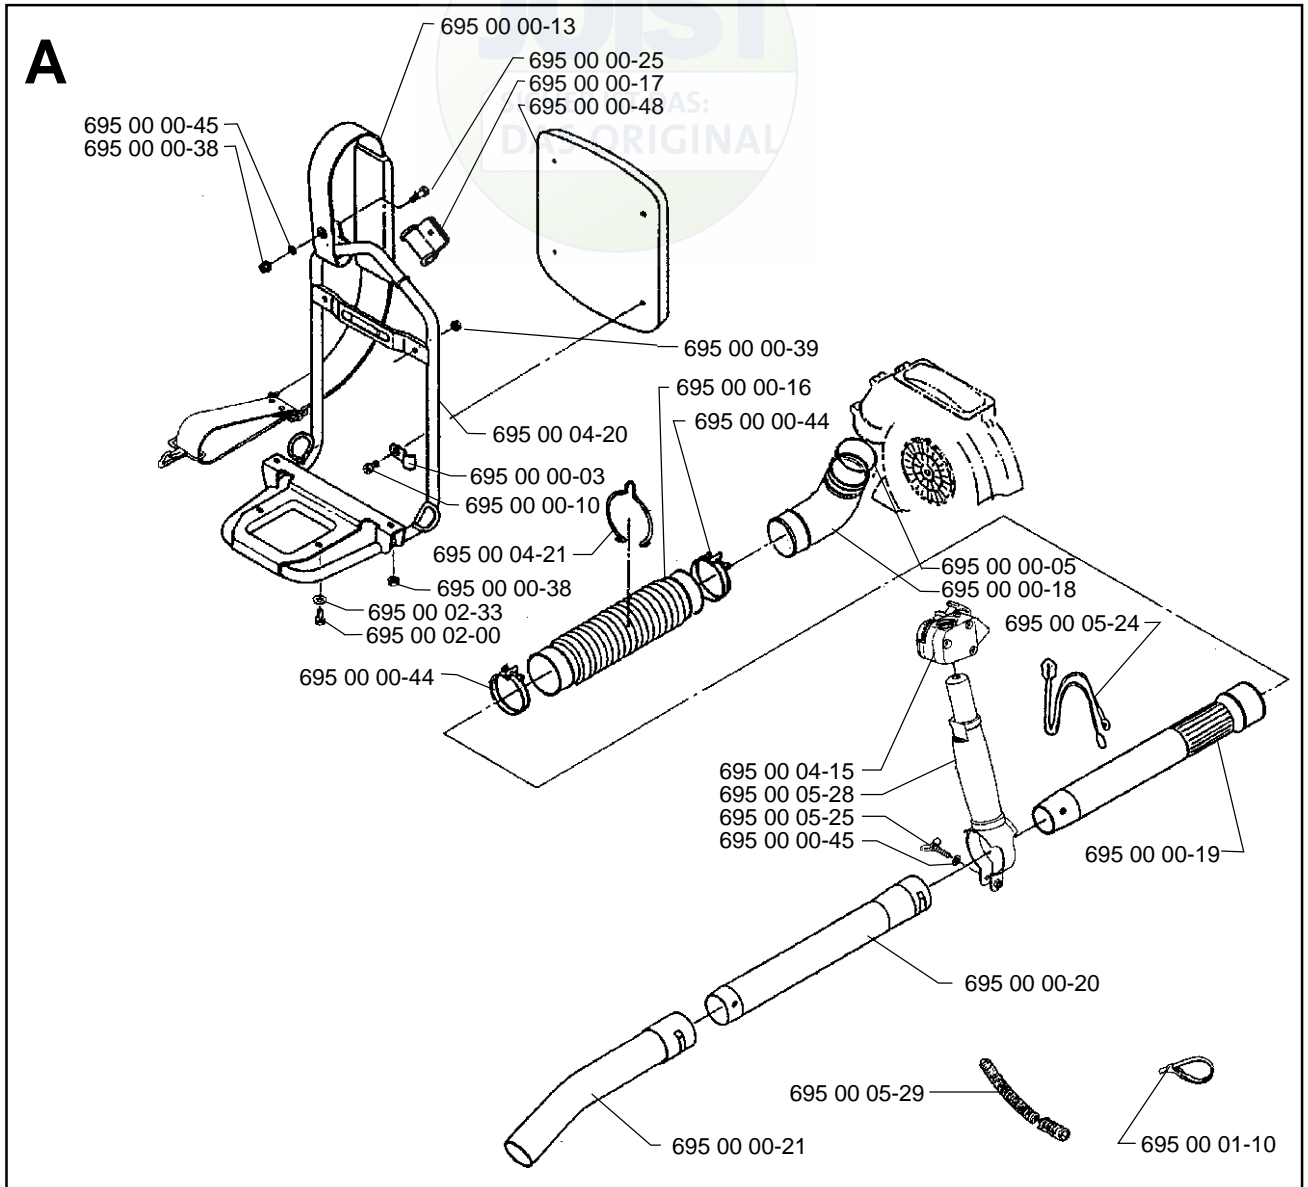

For Husqvarna Parts Call 606-678-9623 or 606-561-4983

 **Husqvarna**

16

145 B

1.1997
Spare Parts

M

Compl. 695 00 05-50