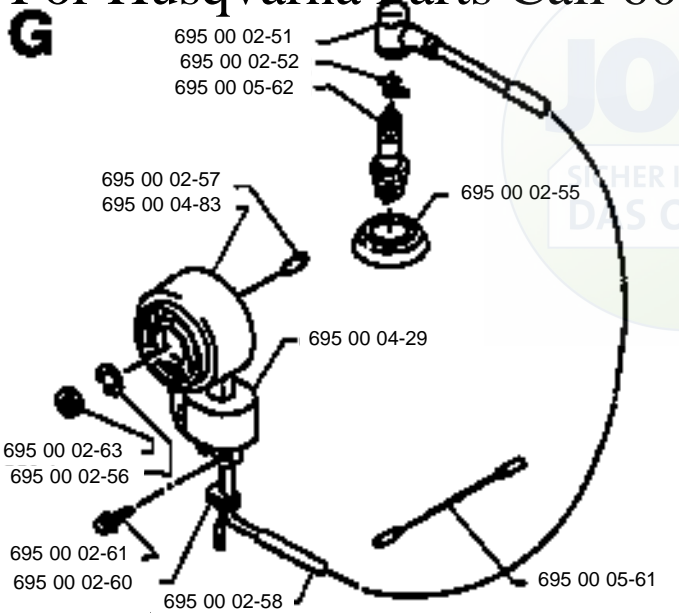

For Husqvarna Parts Call 606-678-9623 or 606-561-4983

 **Husqvarna**

16

145 B

1.1997
Spare Parts

M

Compl. 695 00 05-50