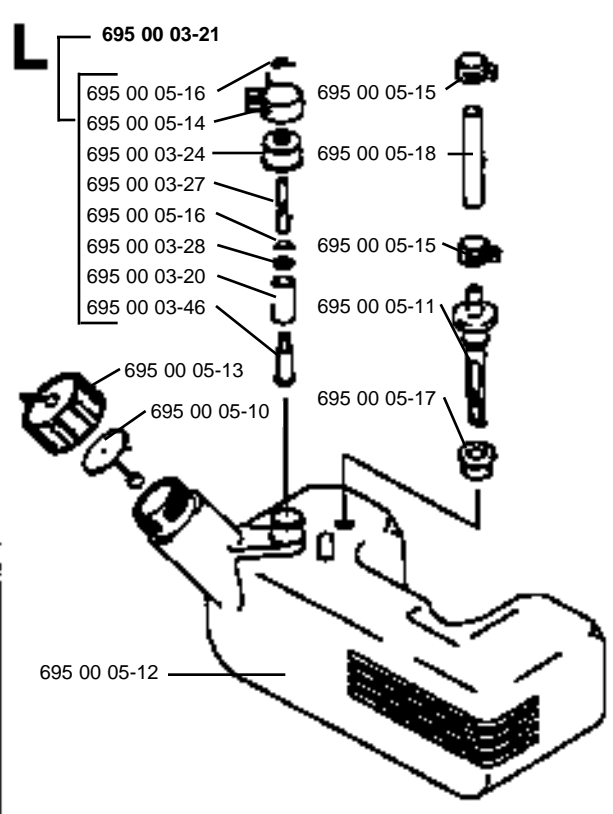

For Husqvarna Parts Call 606-678-9623 or 606-561-4983

 **Husqvarna**

**16**

140 BC

**1.1997**  
**Spare Parts**

M