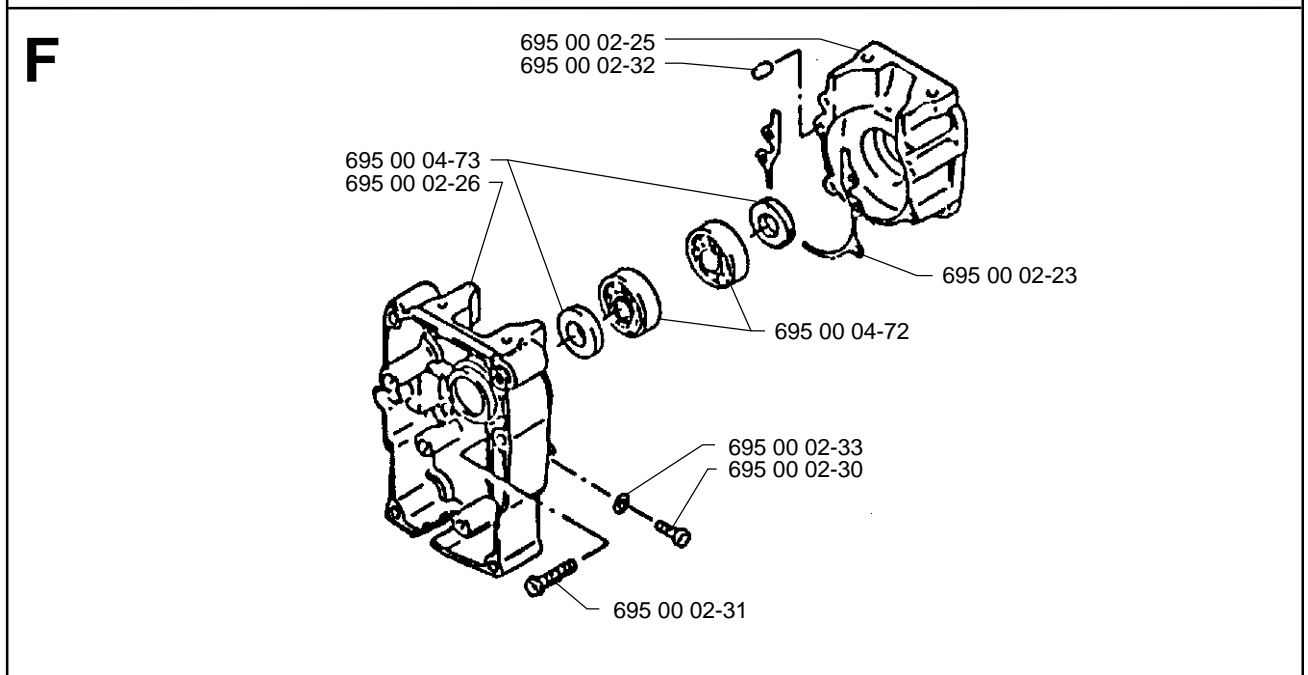

For Husqvarna Parts Call 606-678-9623 or 606-561-4983

 **Husqvarna**

**16**

140 BC

**1.1997**  
**Spare Parts**

M