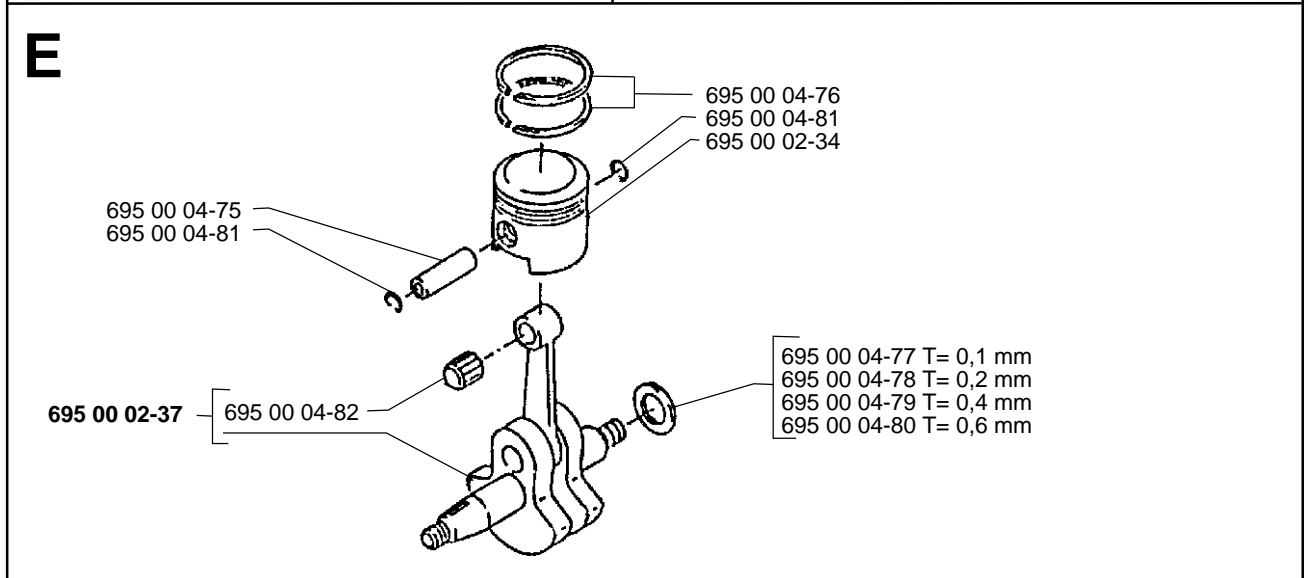

For Husqvarna Parts Call 606-678-9623 or 606-561-4983

 **Husqvarna**

**16**

140 BC

**1.1997**  
**Spare Parts**

M