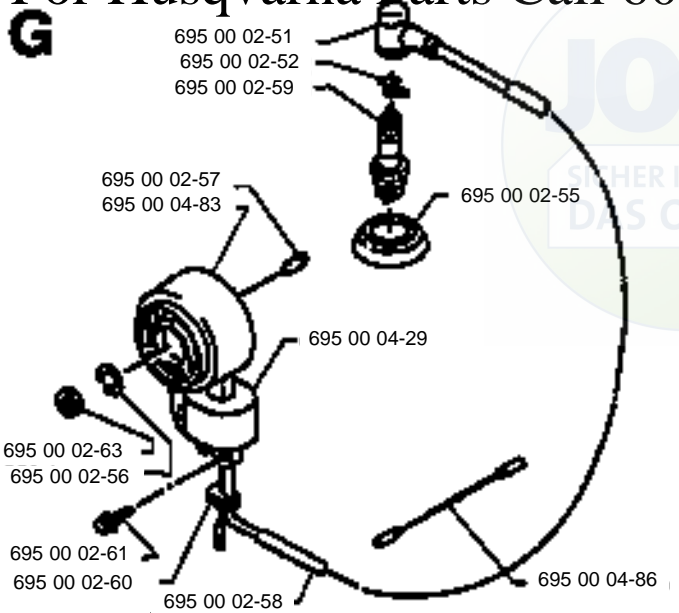

For Husqvarna Parts Call 606-678-9623 or 606-561-4983

 **Husqvarna**

**16**

140 BC

**1.1997**  
**Spare Parts**

M