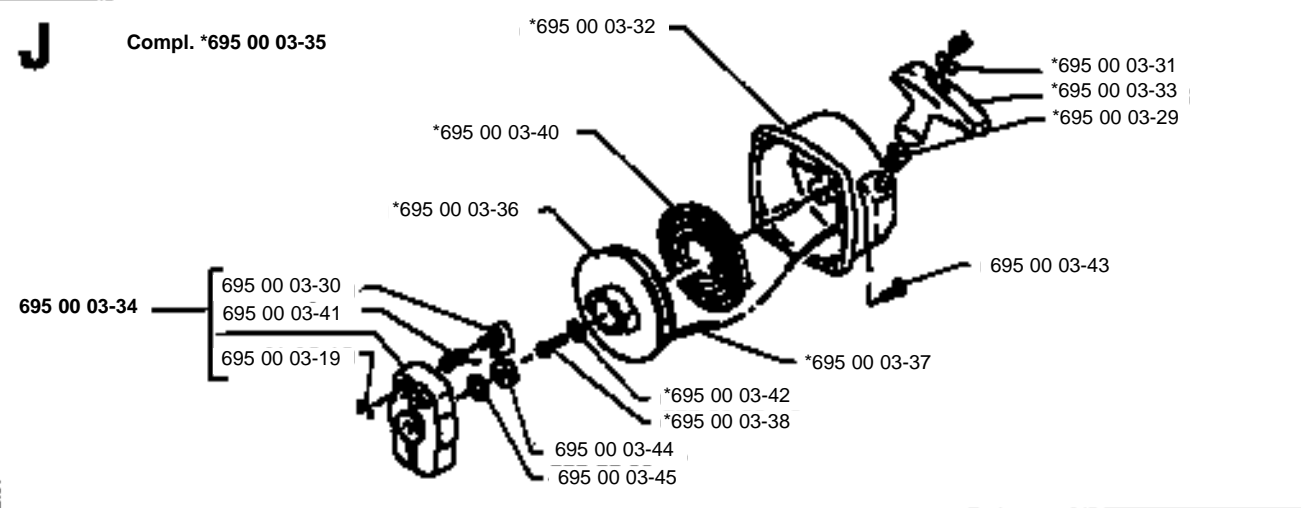

For Husqvarna Parts Call 606-678-9623 or 606-561-4983

 **Husqvarna**

**16**

140 BC

**1.1997**  
**Spare Parts**

M