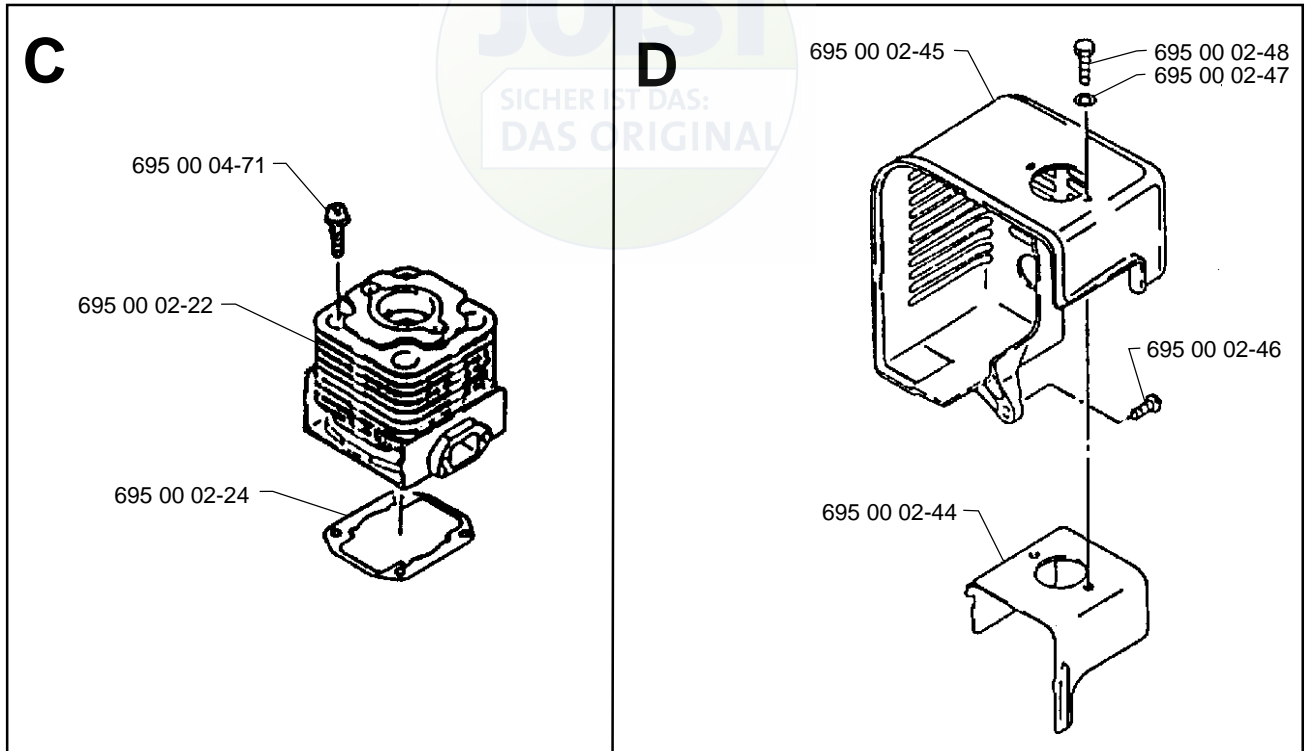

For Husqvarna Parts Call 606-678-9623 or 606-561-4983

 **Husqvarna**

**16**

140 BC

**1.1997**  
**Spare Parts**

M