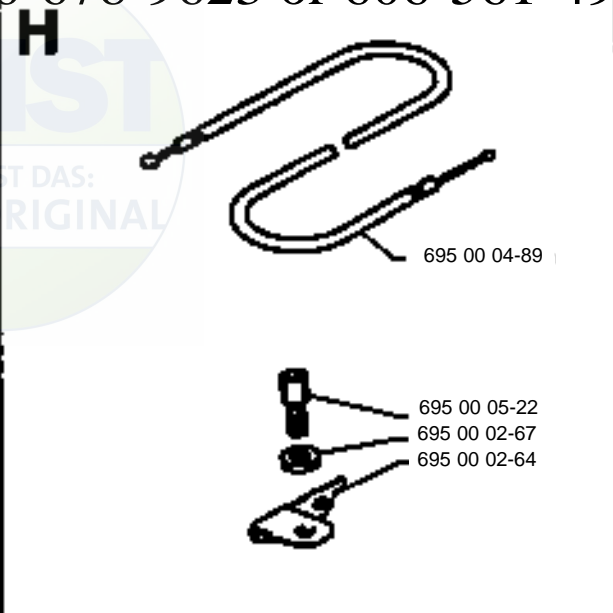

For Husqvarna Parts Call 606-678-9623 or 606-561-4983

 **Husqvarna**

**16**

140 BC

**1.1997**  
**Spare Parts**

M