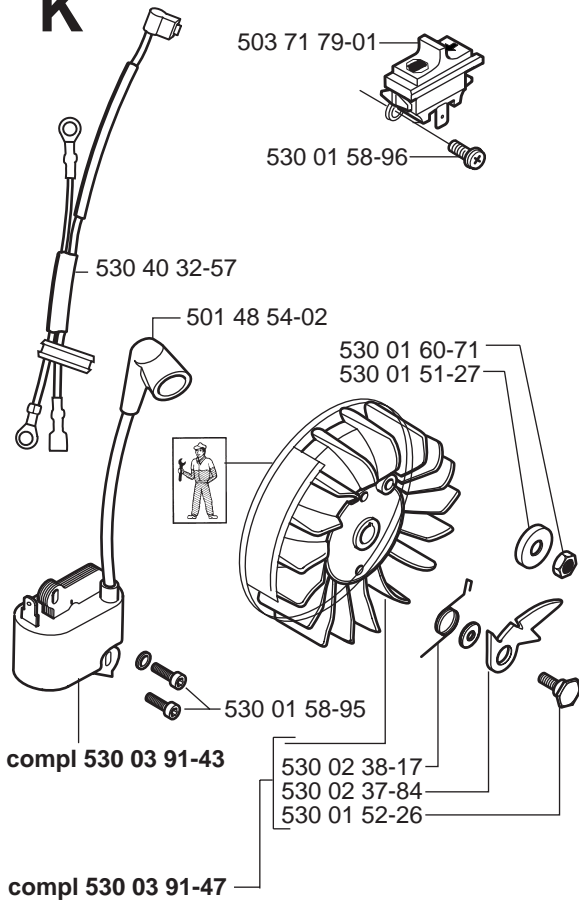

# H

**B****\*compl 530 04 76-09****\*530 01 61-54****C****\*compl 530 06 99-40 (136)****\*compl 530 06 99-41 (141)****F****\*compl 530 06 94-15****J****\*compl 530 06 99-42**

**D**

**G**

**K**

**L**

**E**

\*compl 530 05 24-46

**M** 530 03 54-82 Walbro WT 542  
530 06 96-29 Walbro WT 289 (EPA)

**JOIST**  
SICHER IST DAS:  
DAS ORIGINAL

② 530 06 98-44  
**Packingsatz**  
**Set of gaskets**  
**Dichtungssatz**  
**Jeu de joints**  
**Juego de Juntas**