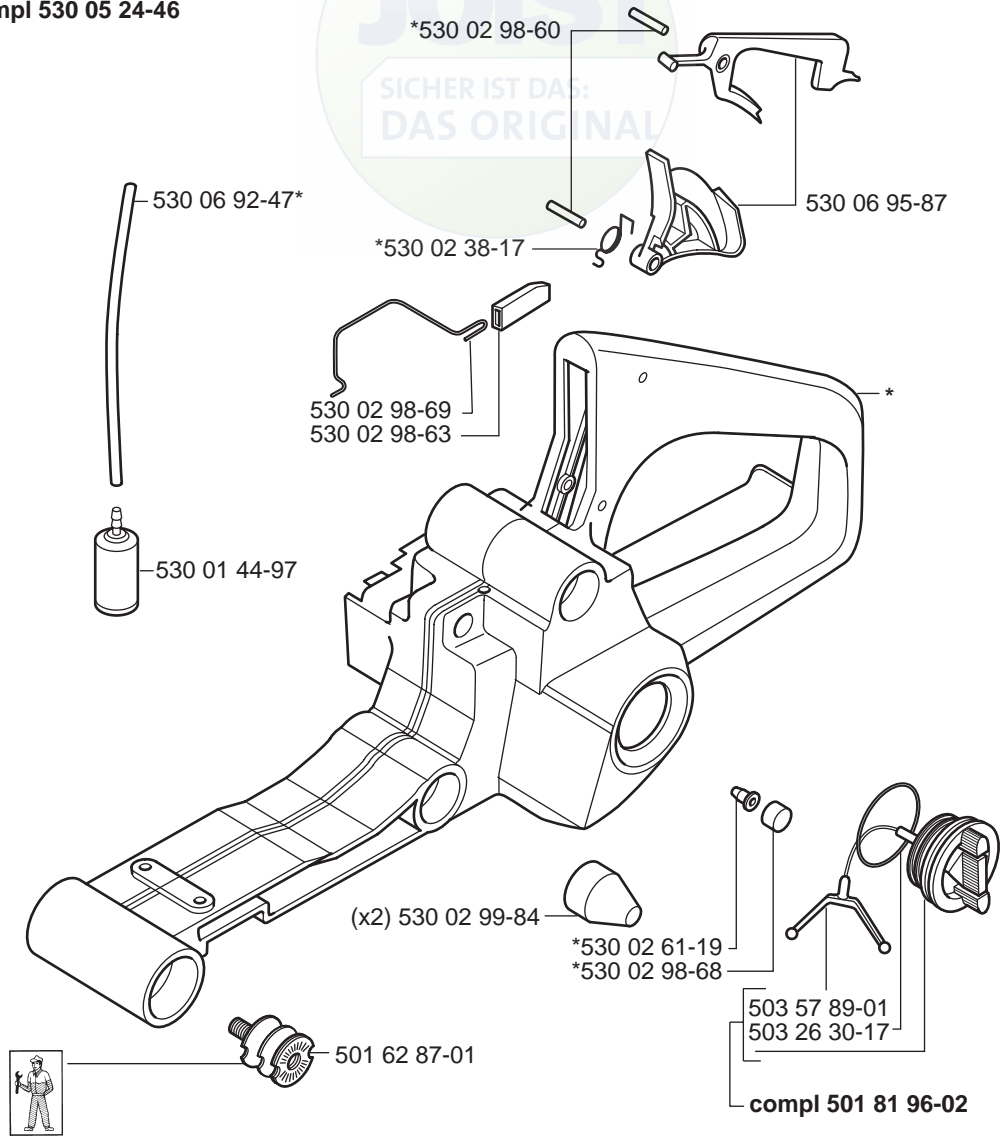

# H

**B****\*compl 530 04 76-09****\*530 01 61-54****C****\*compl 530 06 99-40 (136)****\*compl 530 06 99-41 (141)****F****\*compl 530 06 94-15****J****\*compl 530 06 99-42**

**D**

**G**

**K**

**L**

**E**

\*compl 530 05 24-46

**M** 530 03 54-82 Walbro WT 542  
530 06 96-29 Walbro WT 289 (EPA)

**JOIST**  
SICHER IST DAS:  
DAS ORIGINAL

② 530 06 98-44  
**Packingsatz**  
**Set of gaskets**  
**Dichtungssatz**  
**Jeu de joints**  
**Juego de Juntas**