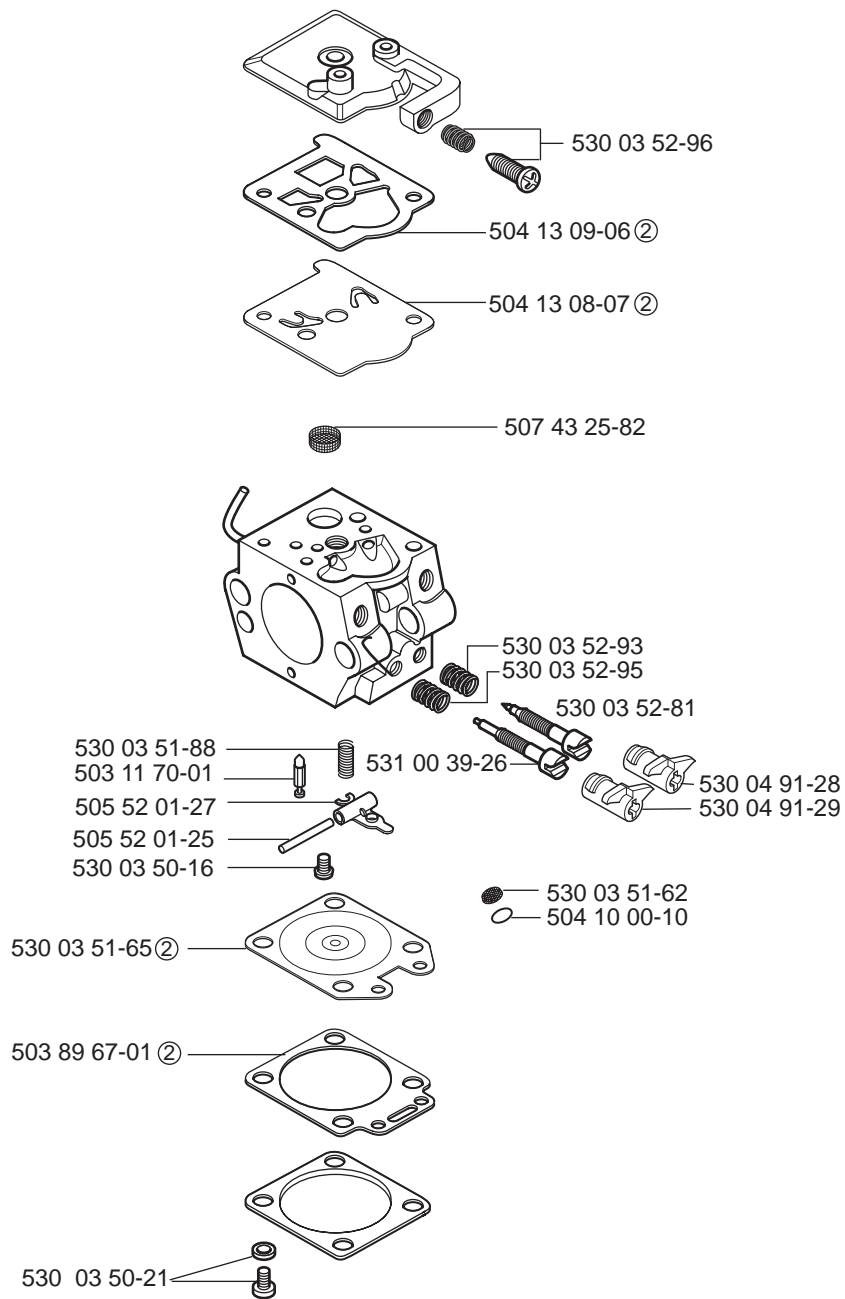

# H

**B****\*compl 530 04 76-09****\*530 01 61-54****C****\*compl 530 06 99-40 (136)****\*compl 530 06 99-41 (141)****F****\*compl 530 06 94-15****J****\*compl 530 06 99-42**

**D**

**G**

**K**

**L**

**E**

\*compl 530 05 24-46

**M** 530 03 54-82 Walbro WT 542  
530 06 96-29 Walbro WT 289 (EPA)

**JOIST**  
SICHER IST DAS:  
DAS ORIGINAL

② 530 06 98-44  
**Packingsatz**  
**Set of gaskets**  
**Dichtungssatz**  
**Jeu de joints**  
**Juego de Juntas**