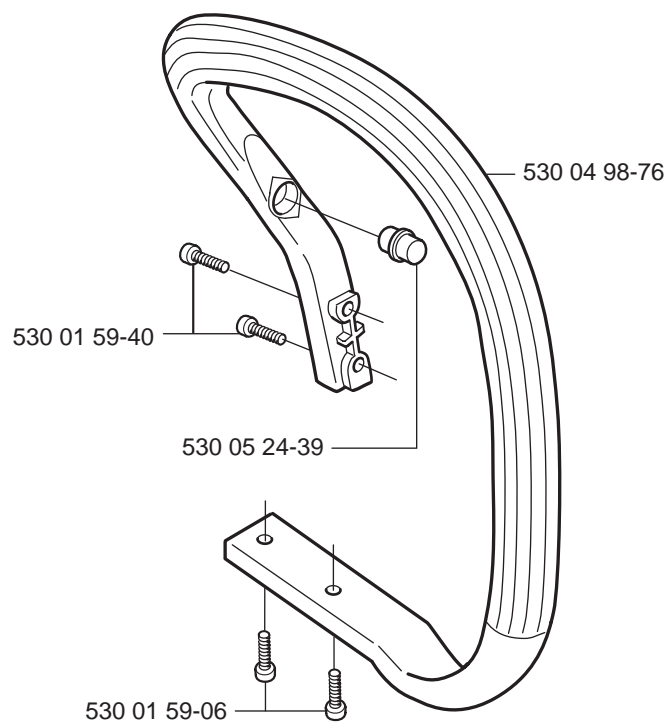

# H

**B****\*compl 530 04 76-09****\*530 01 61-54****C****\*compl 530 06 99-40 (136)****\*compl 530 06 99-41 (141)****F****\*compl 530 06 94-15****J****\*compl 530 06 99-42**

**D**

**G**

**K**

**L**

**E**

\*compl 530 05 24-46

**M** 530 03 54-82 Walbro WT 542  
530 06 96-29 Walbro WT 289 (EPA)

**JOIST**  
SICHER IST DAS:  
DAS ORIGINAL

② 530 06 98-44  
**Packingsatz**  
**Set of gaskets**  
**Dichtungssatz**  
**Jeu de joints**  
**Juego de Juntas**