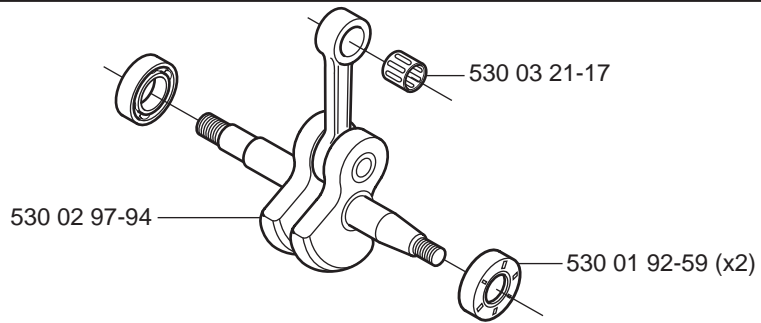

# H

**B****\*compl 530 04 76-09****\*530 01 61-54****C****\*compl 530 06 99-40 (136)****\*compl 530 06 99-41 (141)****F****\*compl 530 06 94-15****J****\*compl 530 06 99-42**

**D**

**G**

**K**

**L**

**E**

\*compl 530 05 24-46

**M** 530 03 54-82 Walbro WT 542  
530 06 96-29 Walbro WT 289 (EPA)

**JOIST**  
SICHER IST DAS:  
DAS ORIGINAL

② 530 06 98-44  
**Packingsatz**  
**Set of gaskets**  
**Dichtungssatz**  
**Jeu de joints**  
**Juego de Juntas**