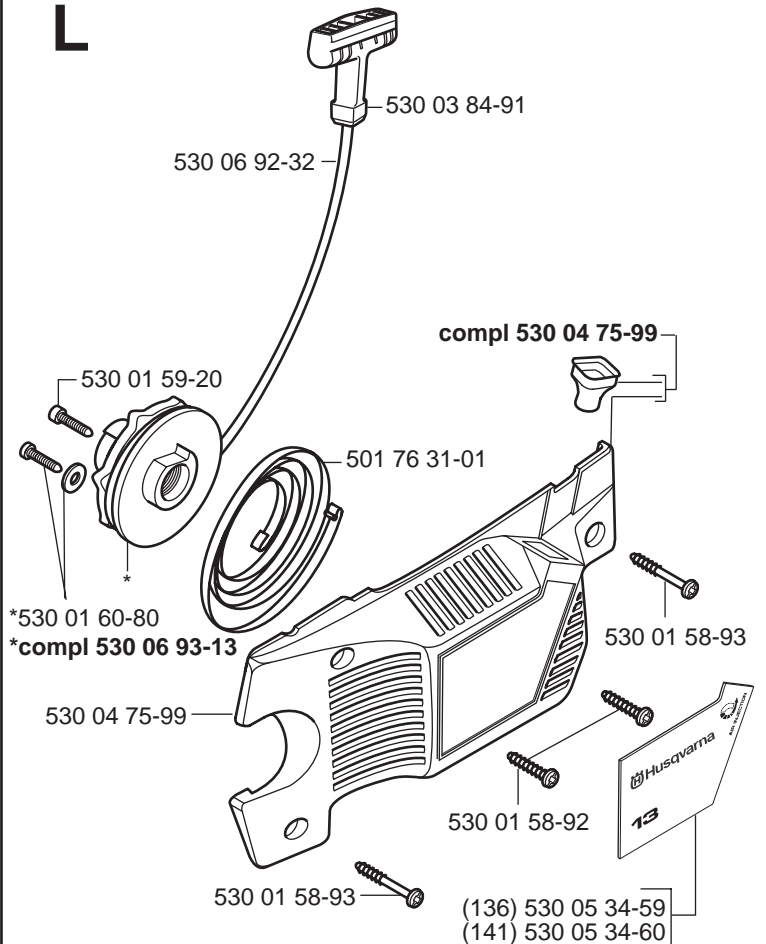

# H

**B****\*compl 530 04 76-09****\*530 01 61-54****C****\*compl 530 06 99-40 (136)****\*compl 530 06 99-41 (141)****F****\*compl 530 06 94-15****J****\*compl 530 06 99-42**

**D**

**G**

**K**

**L**

**E**

\*compl 530 05 24-46

**M** 530 03 54-82 Walbro WT 542  
530 06 96-29 Walbro WT 289 (EPA)

**JOIST**  
SICHER IST DAS:  
DAS ORIGINAL

② 530 06 98-44  
**Packingsatz**  
**Set of gaskets**  
**Dichtungssatz**  
**Jeu de joints**  
**Juego de Juntas**