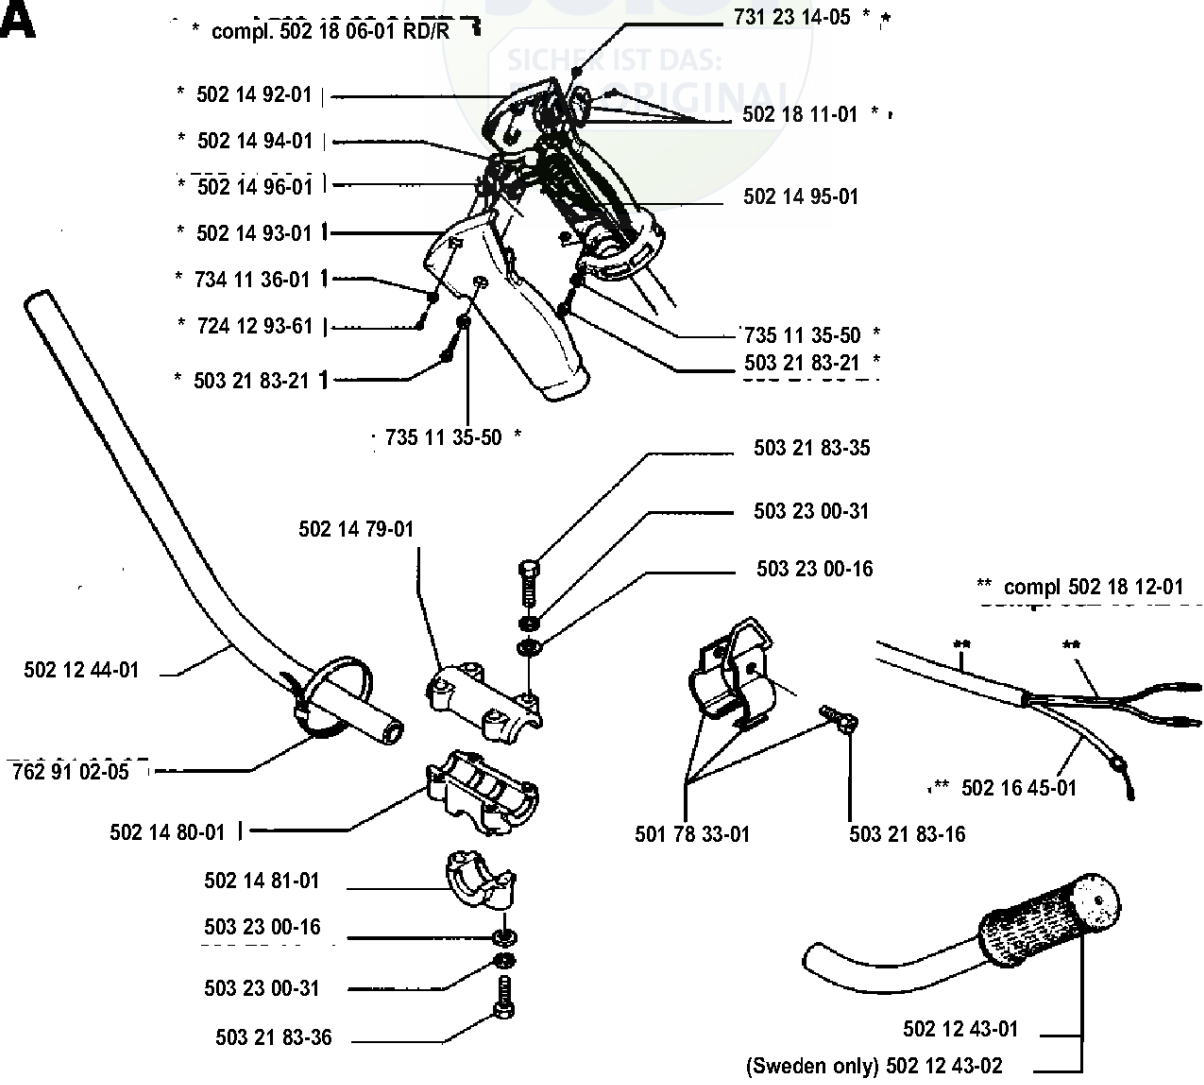

# 125/132 L/LD/R/RD

**1.1993**

**Spare parts**

**Ersatzteile**

**Pièces détachées**

**Repuestos**

**Reservdelar**

**A**

**B**

**C**

**D**

**E**

**F**

(125) 531 00 23-81  
 (132) 531 00 23-80

(125) 531 00 23-68  
 (132) 531 00 23-69

531 00 24-02

(125) 531 00 23-85  
 (132) 531 00 23-86

(125) 531 00 23-68  
 (132) 531 00 23-69

**G**

725 53 41-01 (M5 x 50)

531 00 24-57

(125) 531 00 23-51  
 (132) 531 00 23-52

531 00 24 53

531 00 24-54