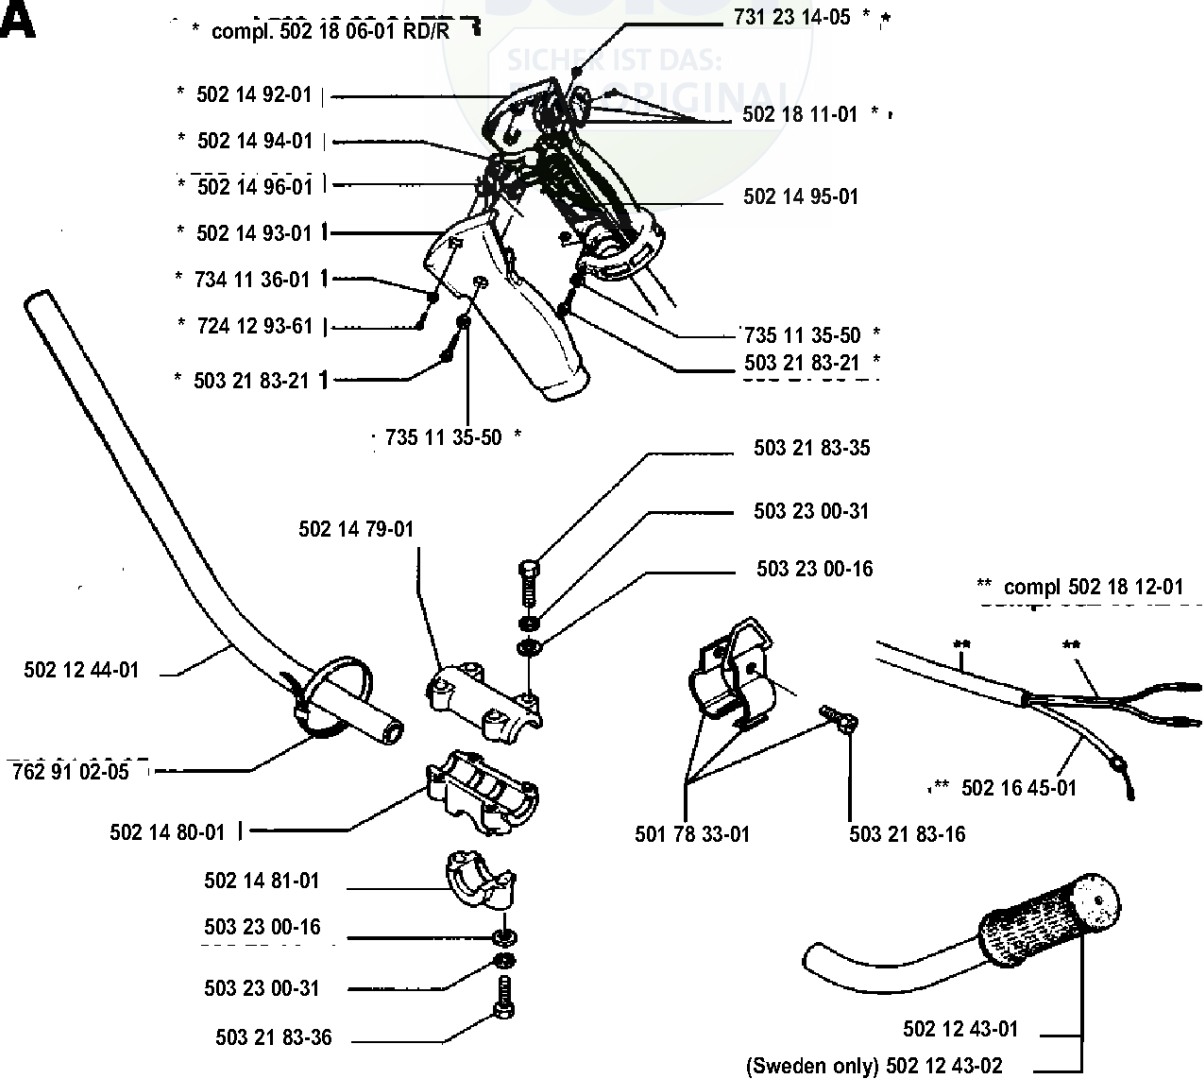

125/132 L/LD/R/RD

1.1993

Spare parts

Ersatzteile

Pièces détachées

Repuestos

Reservdelar

A

B

C

D

E

F

(125) 531 00 23-81
 (132) 531 00 23-80

(125) 531 00 23-68
 (132) 531 00 23-69

531 00 24-02

(125) 531 00 23-85
 (132) 531 00 23-86

(125) 531 00 23-68
 (132) 531 00 23-69

G

725 53 41-01 (M5 x 50)

531 00 24-57

(125) 531 00 23-51
 (132) 531 00 23-52

531 00 24 53

531 00 24-54