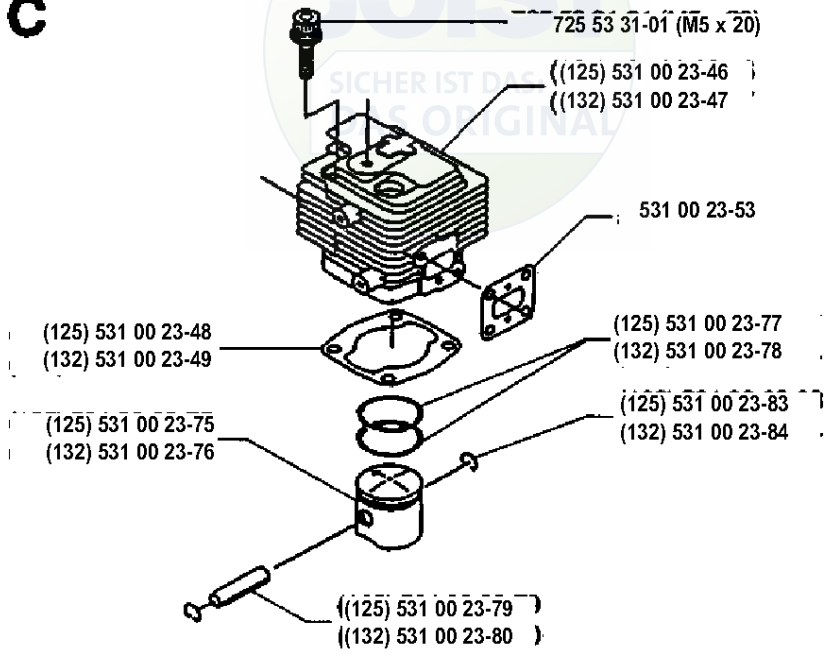

125/132 L/LD/R/RD

1.1993

Spare parts

Ersatzteile

Pièces détachées

Repuestos

Reservdelar

A

B

C

D

E

F

(125) 531 00 23-81
 (132) 531 00 23-80

(125) 531 00 23-68
 (132) 531 00 23-69

531 00 24-02

(125) 531 00 23-85
 (132) 531 00 23-86

(125) 531 00 23-68
 (132) 531 00 23-69

G

725 53 41-01 (M5 x 50)

531 00 24-57

(125) 531 00 23-51
 (132) 531 00 23-52

531 00 24 53

531 00 24-54