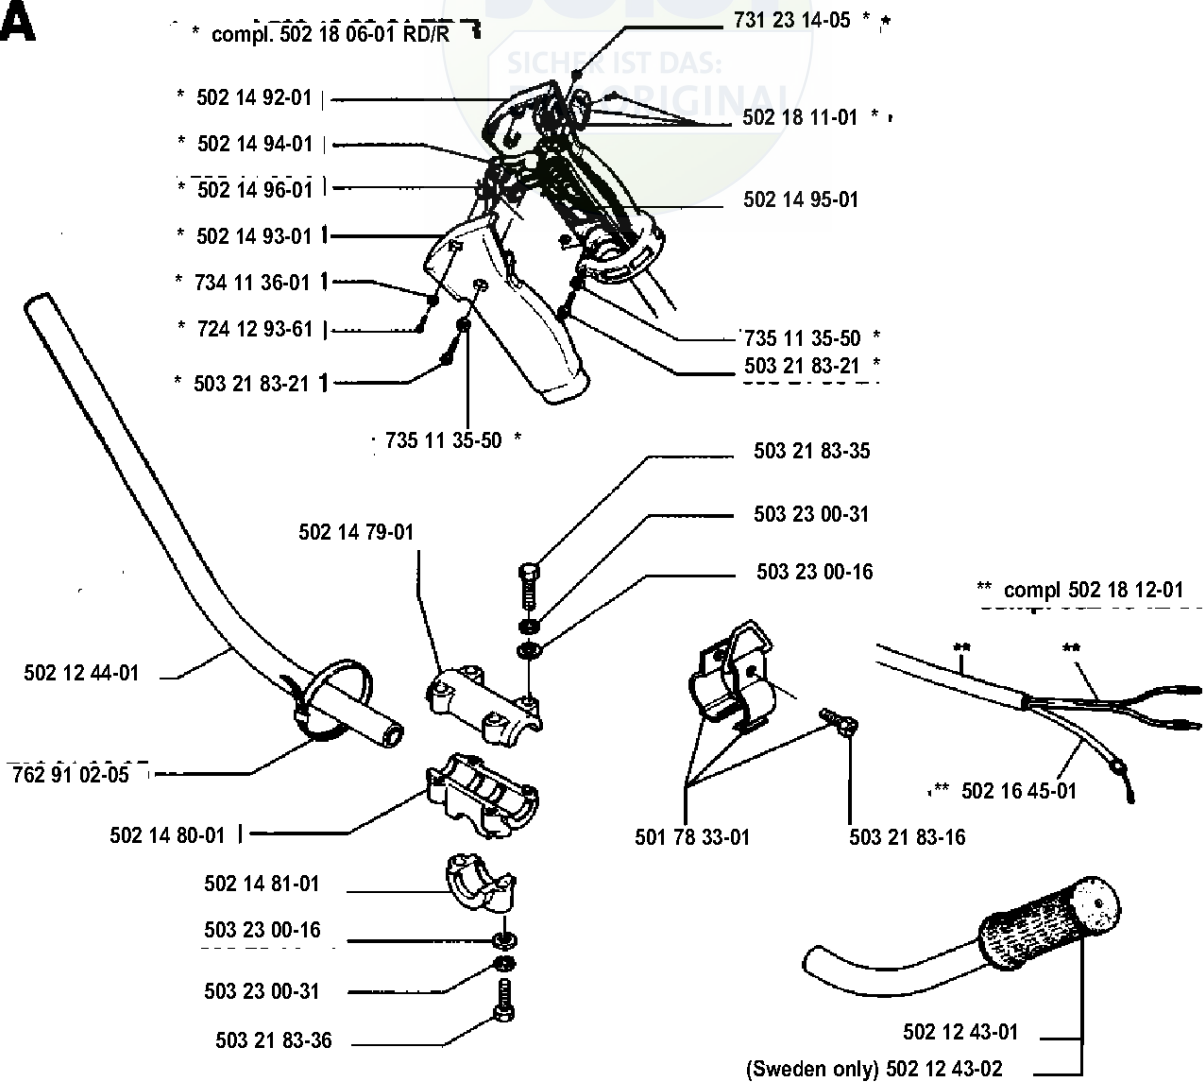

125/132 L/LD/R/RD

1.1993

Spare parts

Ersatzteile

Pièces détachées

Repuestos

Reservdelar

A

B

C

D

E

F

(125) 531 00 23-81
 (132) 531 00 23-80

(125) 531 00 23-68
 (132) 531 00 23-69

531 00 24-02

(125) 531 00 23-85
 (132) 531 00 23-86

(125) 531 00 23-68
 (132) 531 00 23-69

G

725 53 41-01 (M5 x 50)

531 00 24-57

(125) 531 00 23-51
 (132) 531 00 23-52

531 00 24 53

531 00 24-54