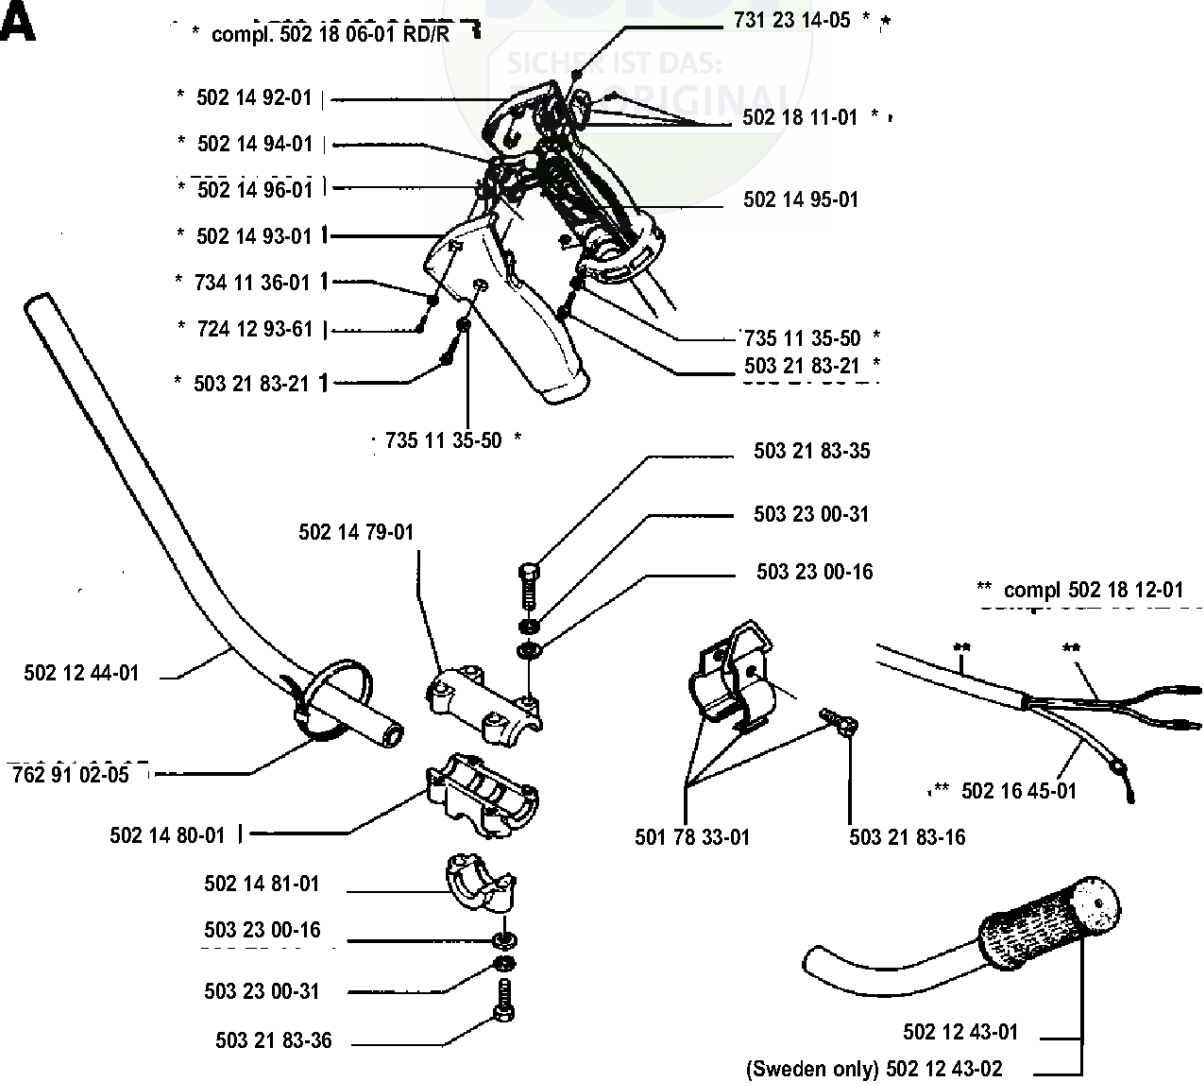

125/132 L/LD/R/RD

1.1993

Spare parts

Ersatzteile

Pièces détachées

Repuestos

Reservdelar

A

B

C

D

E

F

(125) 531 00 23-81
 (132) 531 00 23-80

(125) 531 00 23-68
 (132) 531 00 23-69

531 00 24-02

(125) 531 00 23-85
 (132) 531 00 23-86

(125) 531 00 23-68
 (132) 531 00 23-69

G

725 53 41-01 (M5 x 50)

531 00 24-57

(125) 531 00 23-51
 (132) 531 00 23-52

531 00 24 53

531 00 24-54

531 00 41-51

531 00 24-56

725 53 33-01 (M5x 25)

531 00 23-63

531 00 23-53

531 00 23-50

H

* compl 531 00 23-87
 ** compl 502 19 11-01