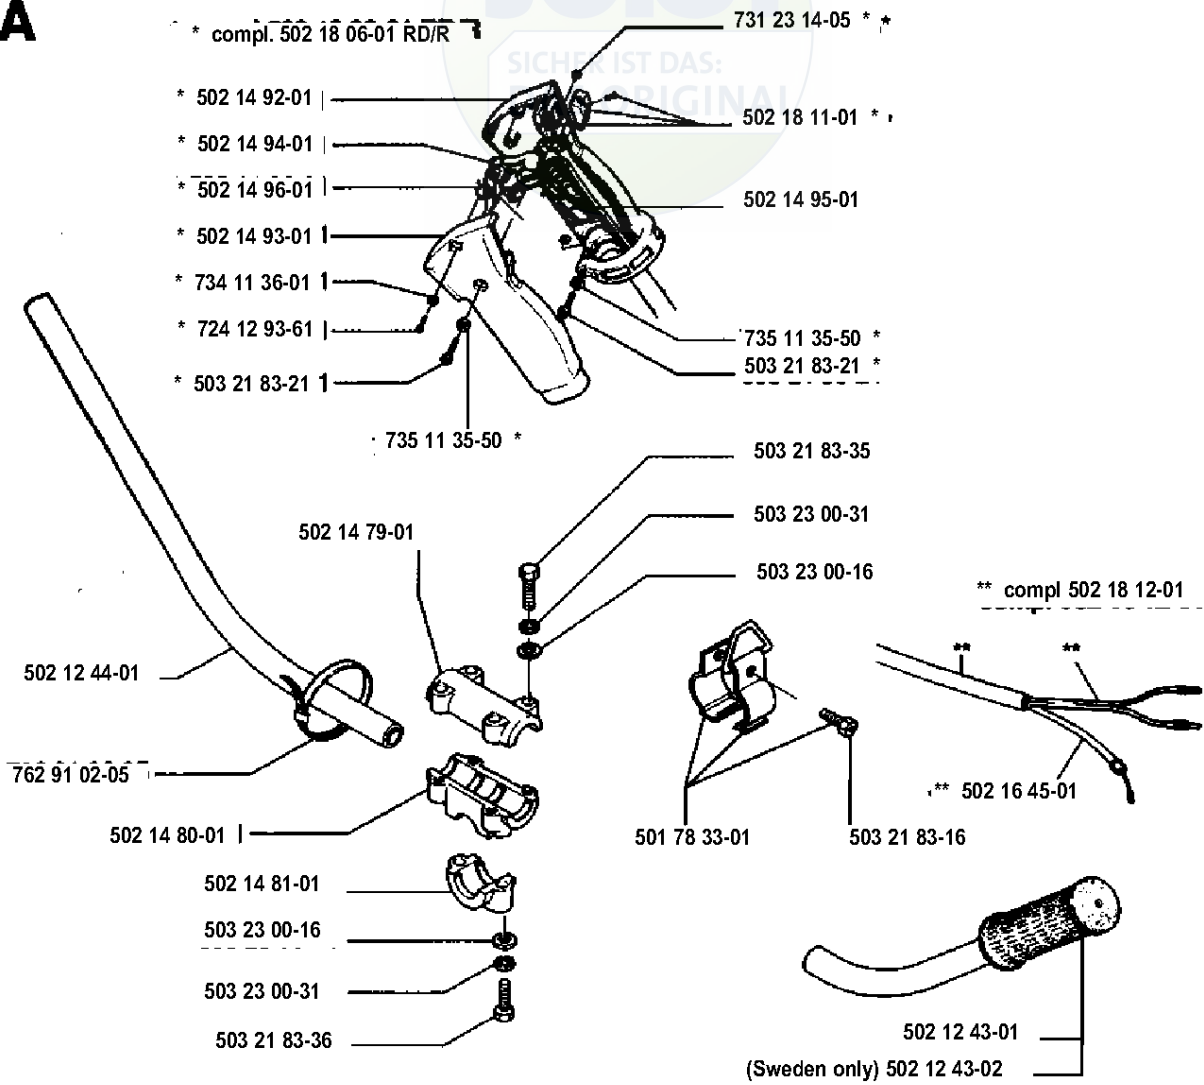

# 125/132 L/LD/R/RD

**1.1993**

**Spare parts**

**Ersatzteile**

**Pièces détachées**

**Repuestos**

**Reservdelar**

**A**

**B**

**C**

**D**

**E**

**F**

(125) 531 00 23-81  
 (132) 531 00 23-80

(125) 531 00 23-68  
 (132) 531 00 23-69

531 00 24-02

(125) 531 00 23-85  
 (132) 531 00 23-86

(125) 531 00 23-68  
 (132) 531 00 23-69

**G**

725 53 41-01 (M5 x 50)

531 00 24-57

(125) 531 00 23-51  
 (132) 531 00 23-52

531 00 24 53

531 00 24-54