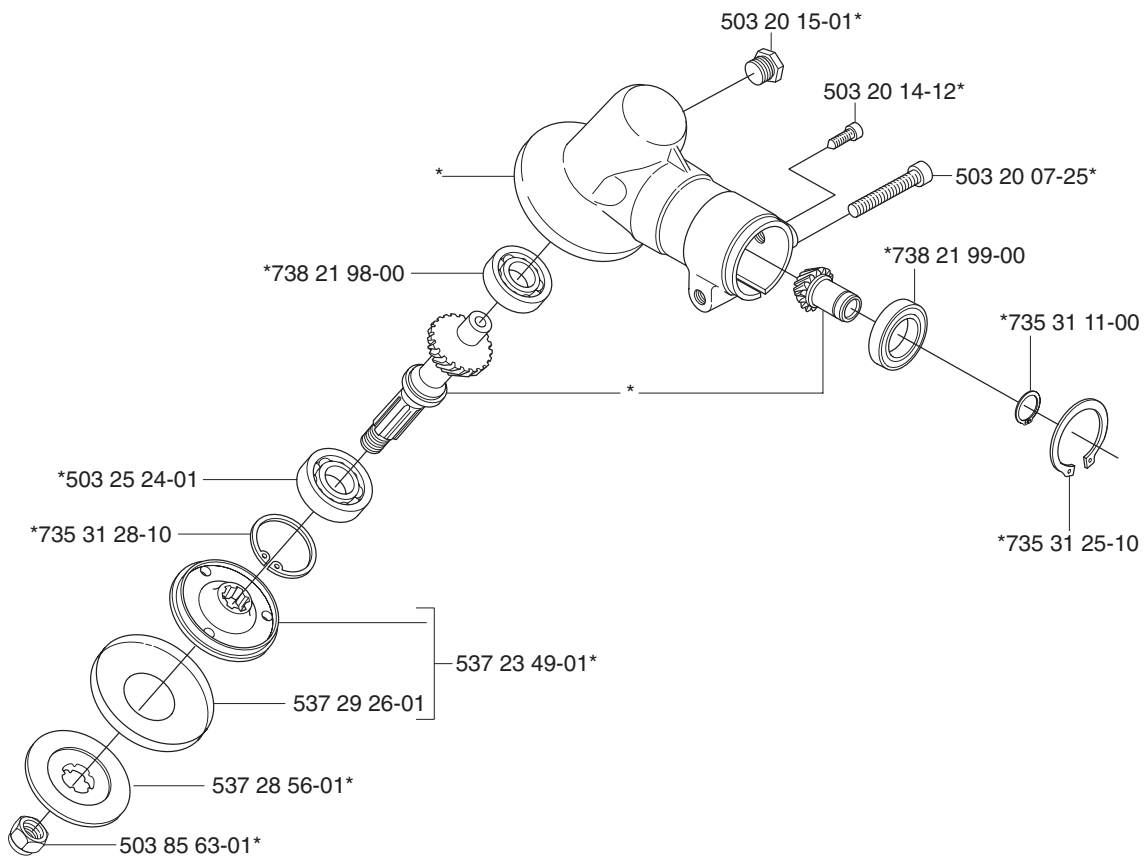

For Husqvarna Parts Call 606-678-9623 or 606-561-4983

SERVICE

13

I0400009

IPL, 123 C, L, LD, 2004-01, 106 31 33-61

**123 C**  
**123 L**  
**123 LD**

**Spare parts**  
**Ersatzteile**  
**Pièces détachées**  
**Reserve onderdelen**  
**Repuestos**  
**Reservdelar**

106 31 33-61

**A** 123C

503 79 56-01 537 29 47-05

**B** \*compl 537 34 25-01 123L

**B**

\*compl 537 19 92-02 123LD

**C**

123L

\*compl 503 93 42-02  
123L  
123LD

\*compl 537 18 96-01  
123C

**Q** compl 503 28 34-01

**ZAMA C1Q - EL 24**

**① 531 00 45-52**  
**Set of gaskets**  
**Dichtungssatz**  
**Juego de juntas**  
**Jeu de joints**  
**Packningssats**