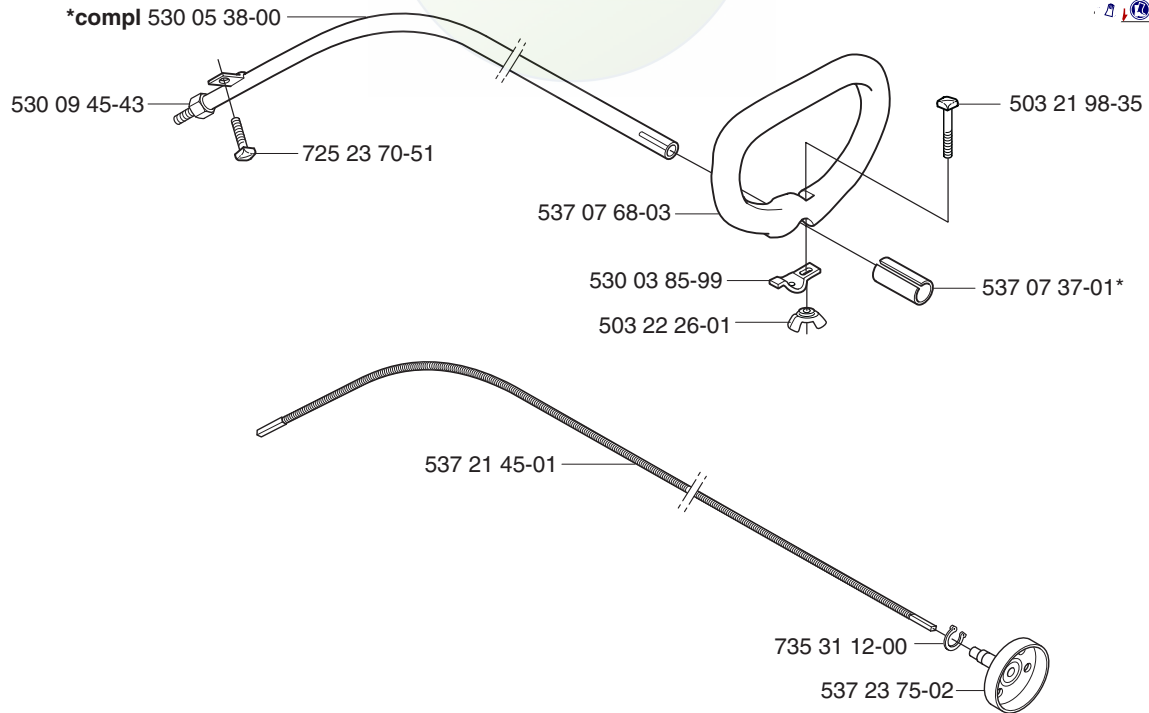

For Husqvarna Parts Call 606-678-9623 or 606-561-4983

SERVICE

13

I0400009

IPL, 123 C, L, LD, 2004-01, 106 31 33-61

**123 C**  
**123 L**  
**123 LD**

**Spare parts**  
**Ersatzteile**  
**Pièces détachées**  
**Reserve onderdelen**  
**Repuestos**  
**Reservdelar**

106 31 33-61

**A** 123C

503 79 56-01 537 29 47-05

**B** \*compl 537 34 25-01 123L

**B**

\*compl 537 19 92-02 123LD

**C**

123L

Set of gaskets, Dichtungssats,  
Jeu de joints, Juego de juntas,  
Packningsatts

N = New part, Neues teil,  
Nouvelle piece, Nueva pieza  
Ny detalj