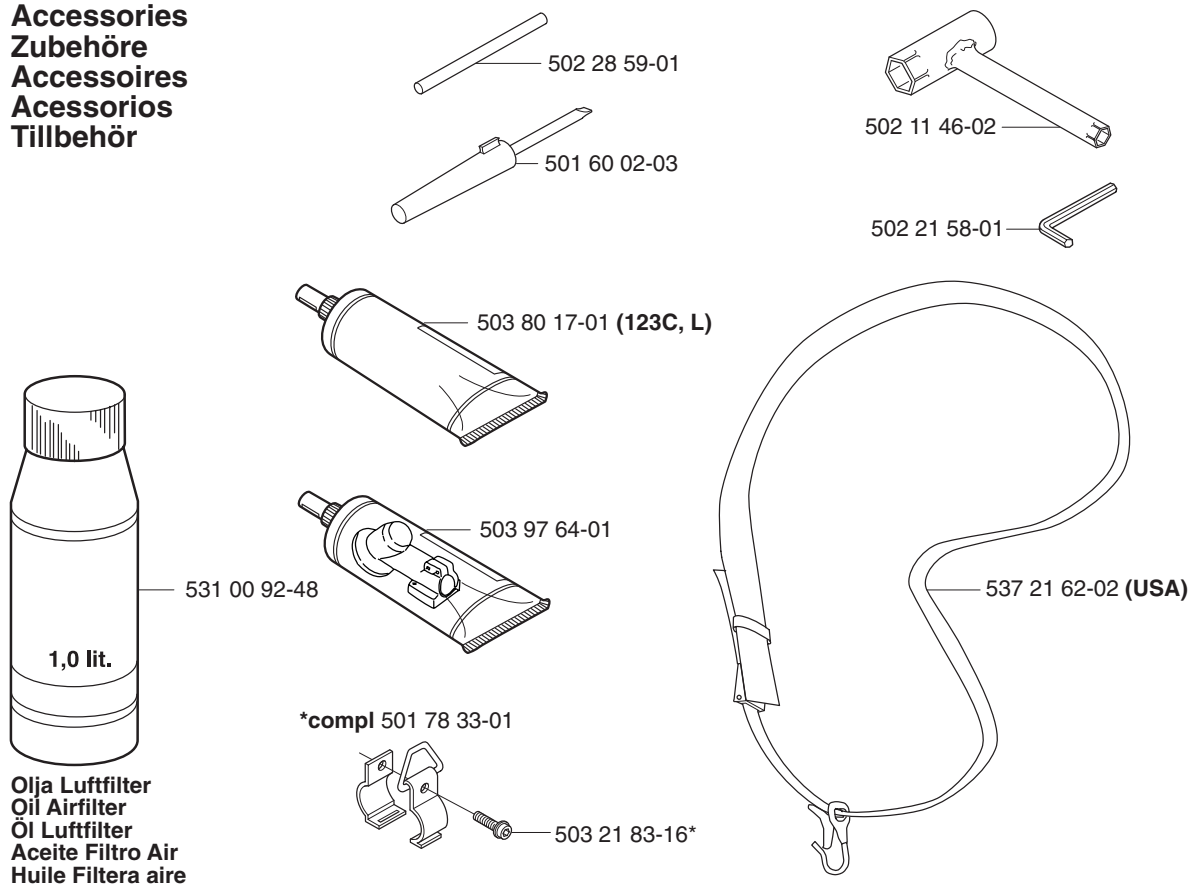

P Accessories
Zubehöre
Accessoires
Acessorios
Tillbehör

Olja Luftfilter
Oil Airfilter
Öl Luftfilter
Aceite Filtro Air
Huile Filtraire

*compl 503 93 42-02
123L
123LD