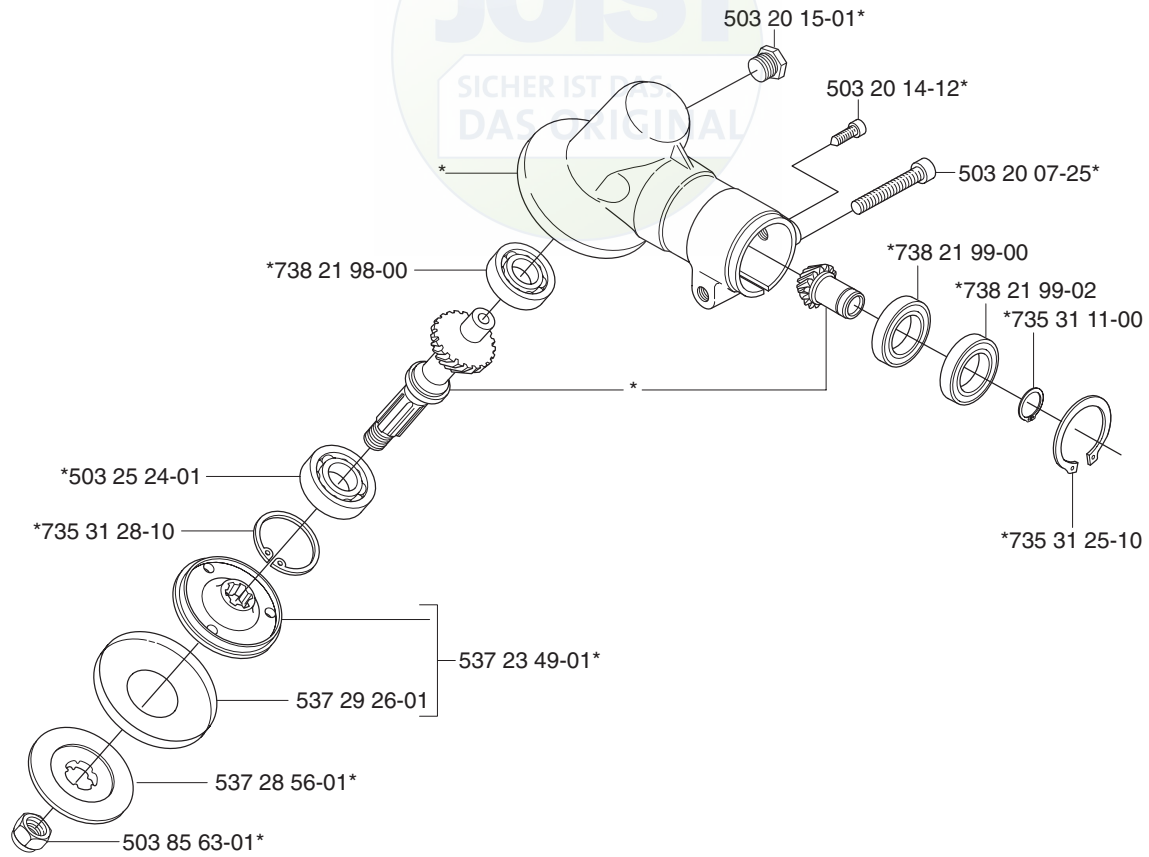

For Husqvarna Parts Call 606-678-9623 or 606-561-4983

SERVICE

13

I0400009

IPL, 123 C, L, LD, 2004-01, 106 31 33-61

**123 C**  
**123 L**  
**123 LD**

**Spare parts**  
**Ersatzteile**  
**Pièces détachées**  
**Reserve onderdelen**  
**Repuestos**  
**Reservdelar**

106 31 33-61

**A** 123C

503 79 56-01 537 29 47-05

**B** \*compl 537 34 25-01 123L

**B**

\*compl 537 19 92-02 123LD

**C**

123L

\*compl 503 93 42-02  
123L  
123LD

\*compl 537 18 96-01  
123C

**Q** compl 503 28 34-01

**ZAMA C1Q - EL 24**

**① 531 00 45-52**  
**Set of gaskets**  
**Dichtungssatz**  
**Juego de juntas**  
**Jeu de joints**  
**Packningssats**