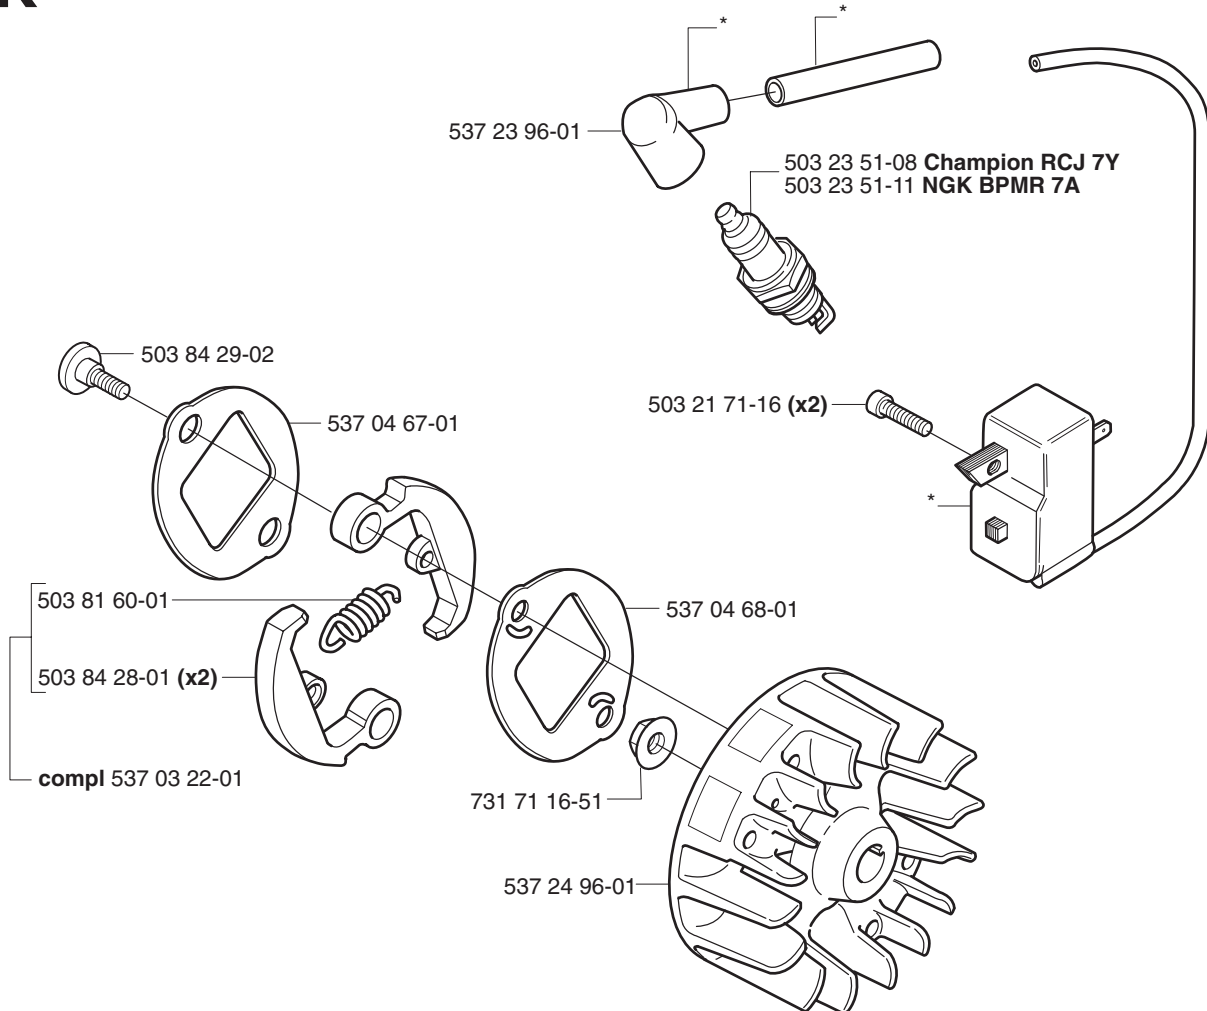

K

*compl 503 97 75-01