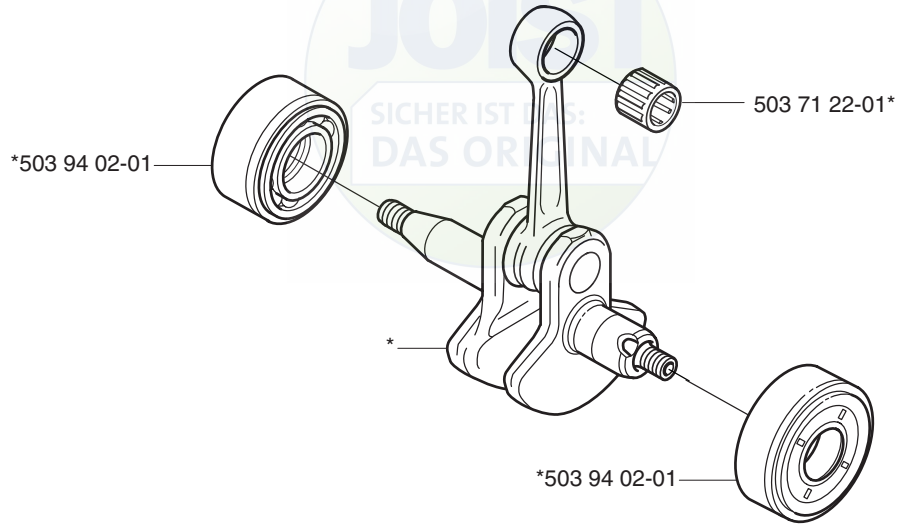

N *compl 503 85 24-75