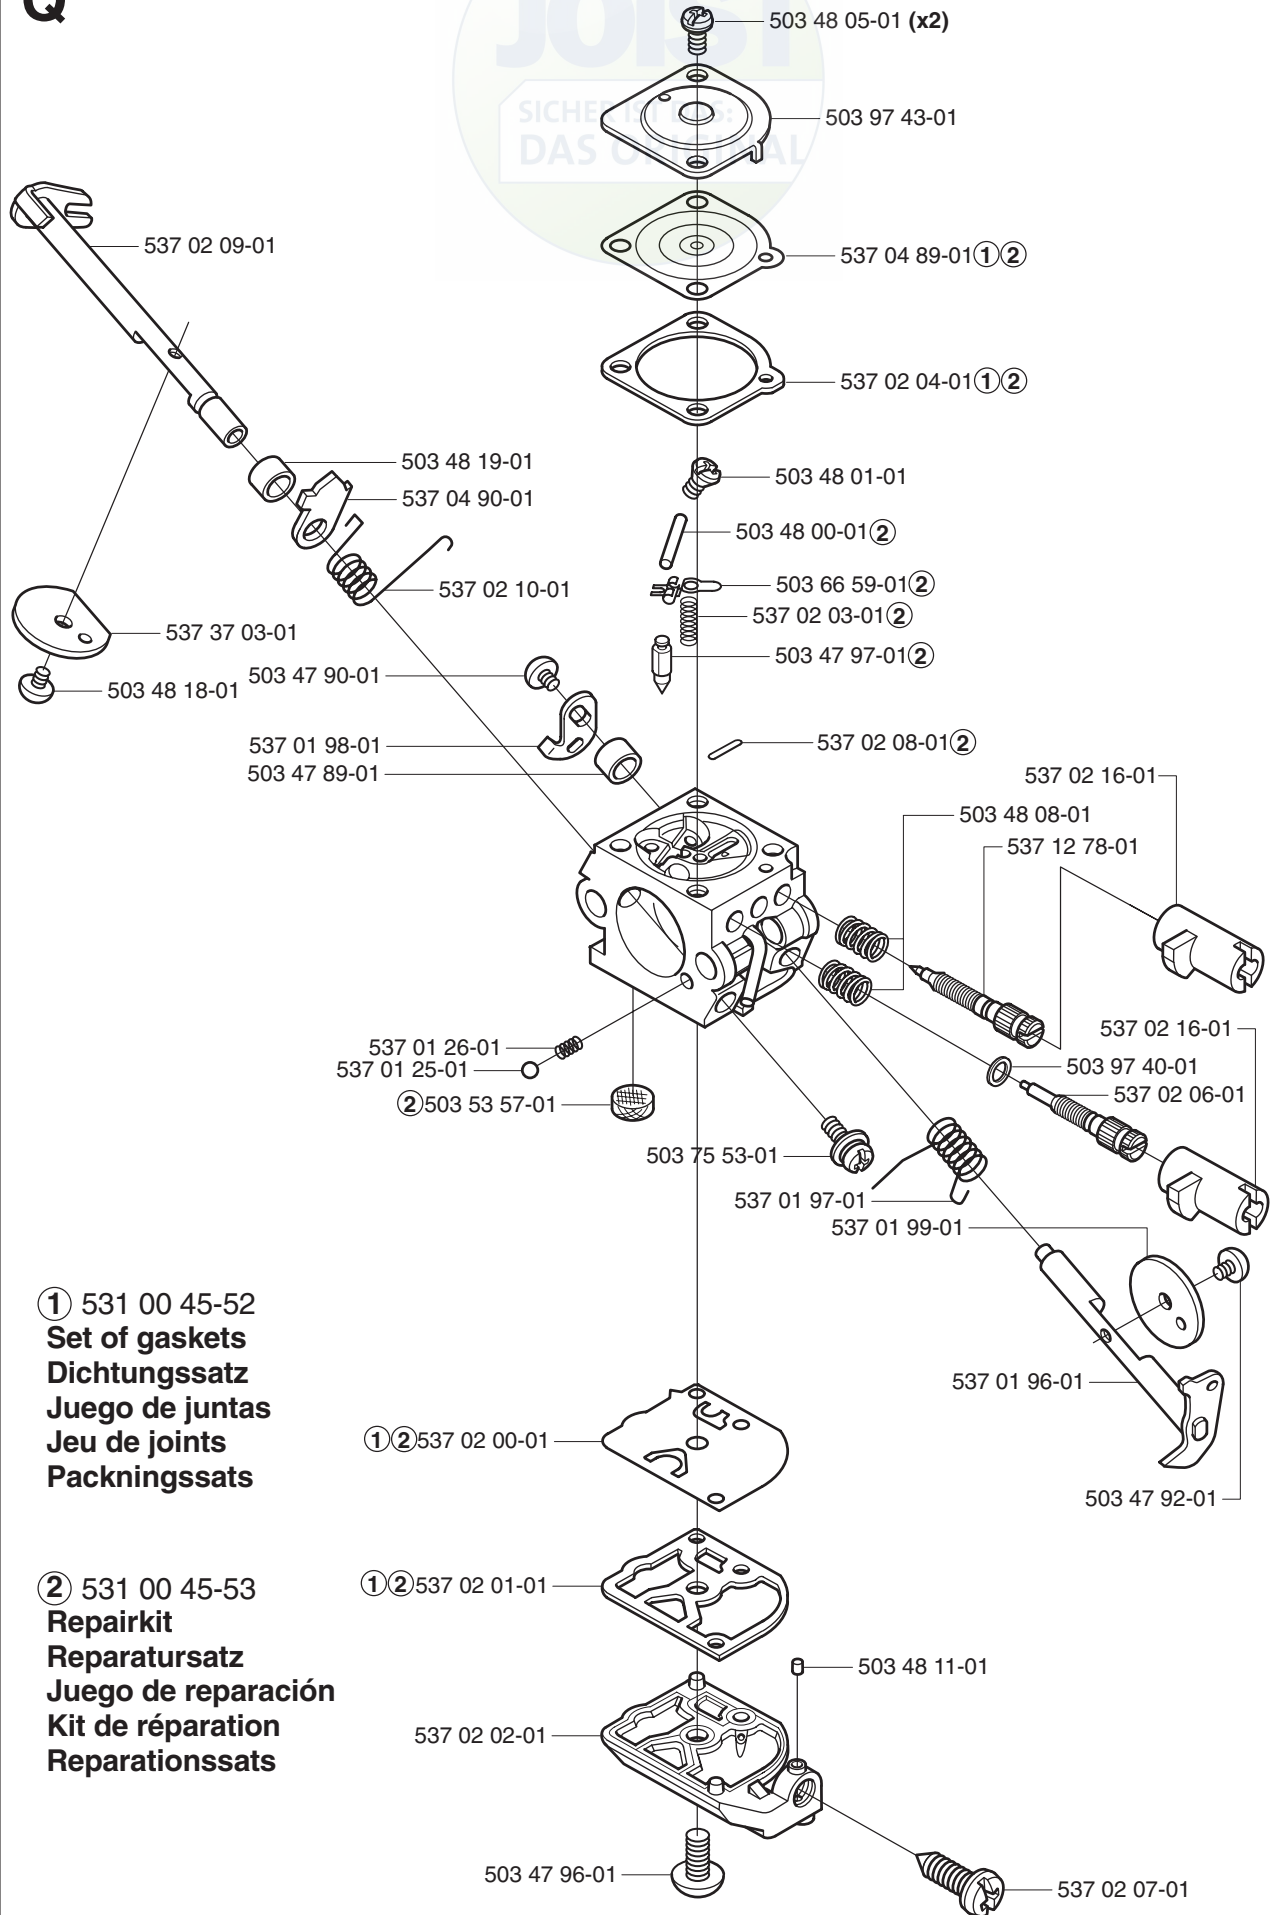

\*compl 503 93 42-02  
123L  
123LD

\*compl 537 18 96-01  
123C

**Q** compl 503 28 34-01

**ZAMA C1Q - EL 24**

**① 531 00 45-52**  
**Set of gaskets**  
**Dichtungssatz**  
**Juego de juntas**  
**Jeu de joints**  
**Packningssats**

Set of gaskets, Dichtungssats,  
Jeu de joints, Juego de juntas,  
Packningsatts

N = New part, Neues teil,  
Nouvelle piece, Nueva pieza  
Ny detalj