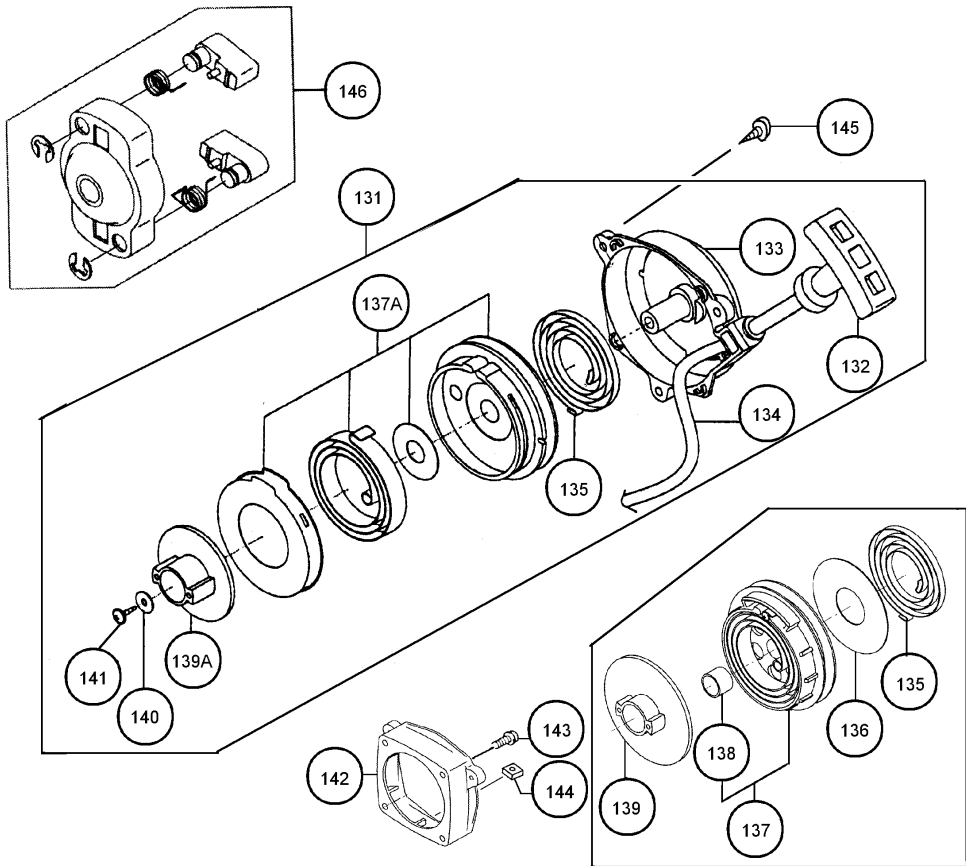

# TPH-230S

rev.3

37A

36

35

33

34

32A

31

34

33

39

38

37

37B

32

33

34

(SERIAL NO.-Z063200)

(SERIAL NO.Z063201-)

SERIAL NO. -Z063200

SERIAL NO. Z063201-