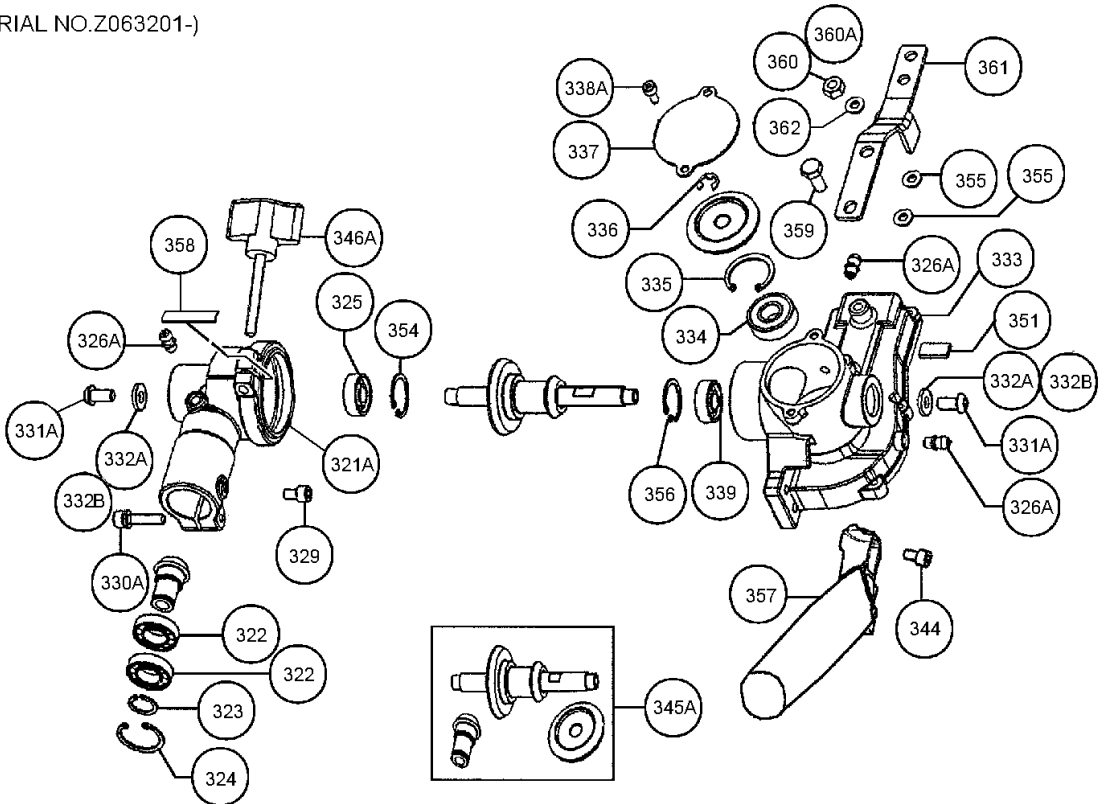

# TPH-230S

rev.3

37A

36

35

33

34

32A

31

34

33

39

38

37

37B

32

33

34

(SERIAL NO.-Z063200)

(SERIAL NO.Z063201-)

SERIAL NO. -Z063200

SERIAL NO. Z063201-