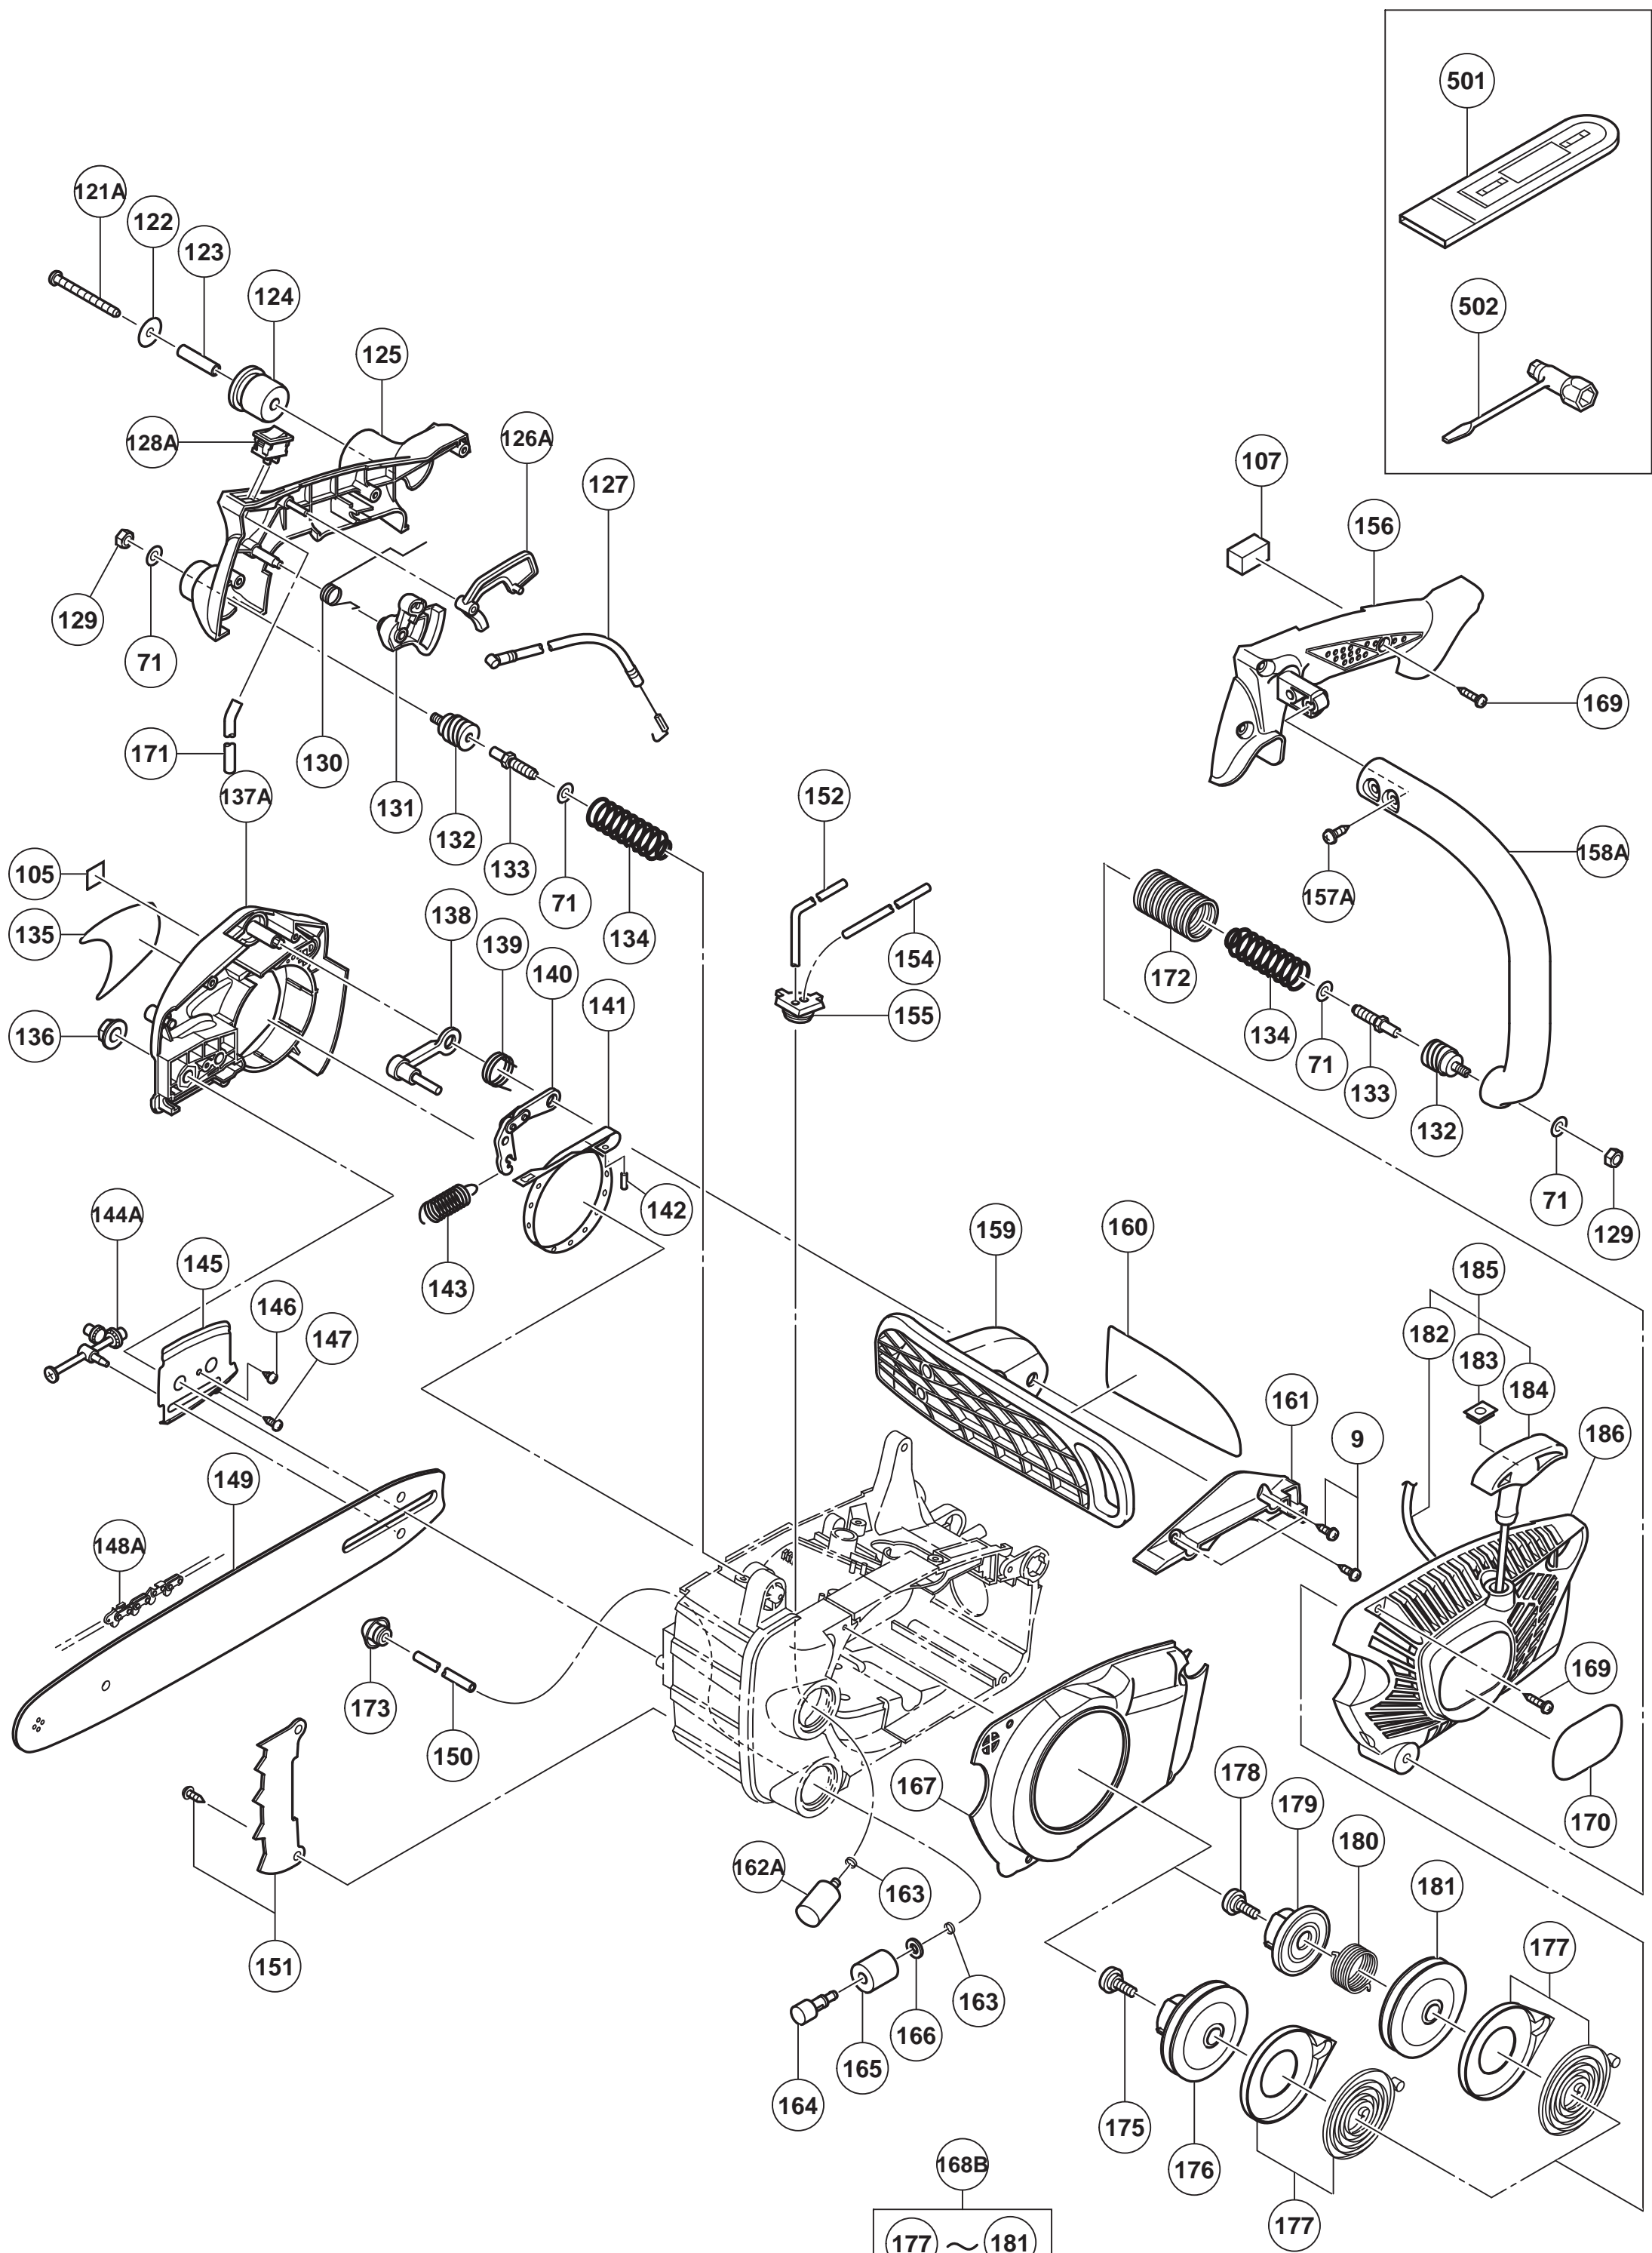

MODEL
TCS33EDT(1/2)

177 ~ 181
185 186