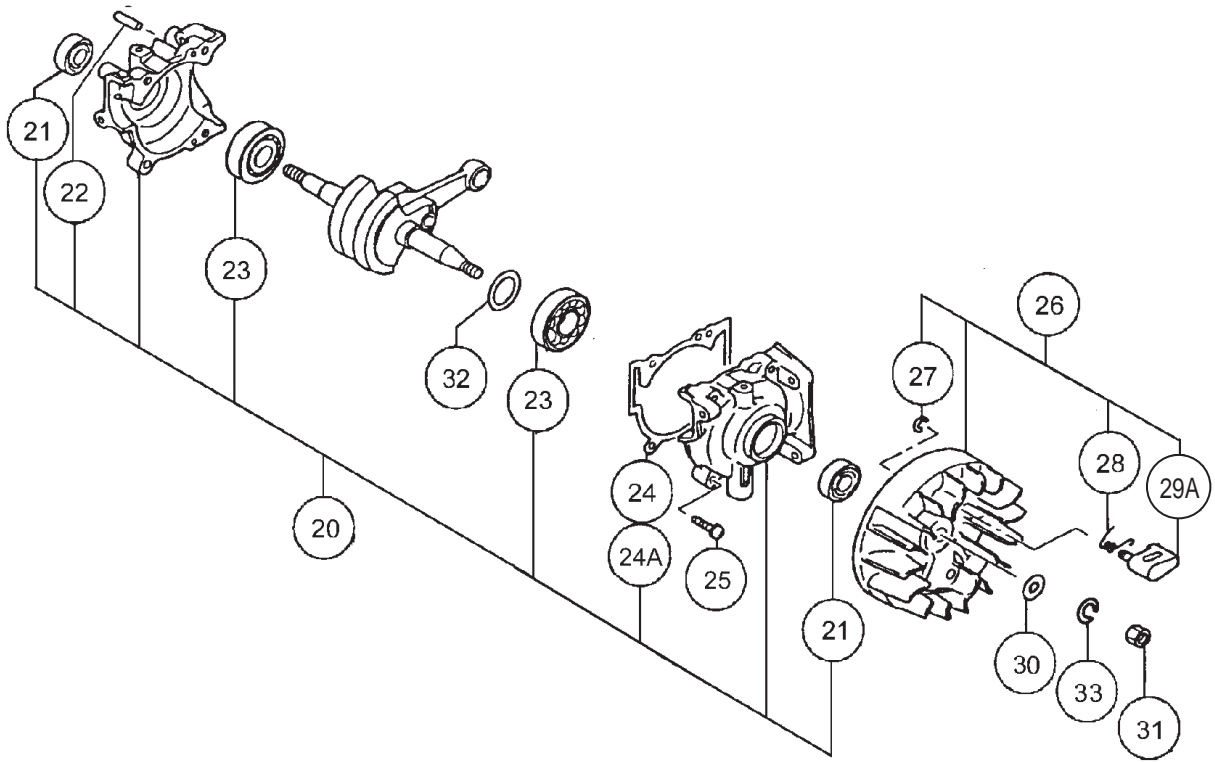

TCS-3301S

rev.5

FOR AUS

(SERAL NO.-G035800)

(SERIAL NO.G035801-)

235

~ 246

を含む

230

Tanaka

TCS-3301S

601