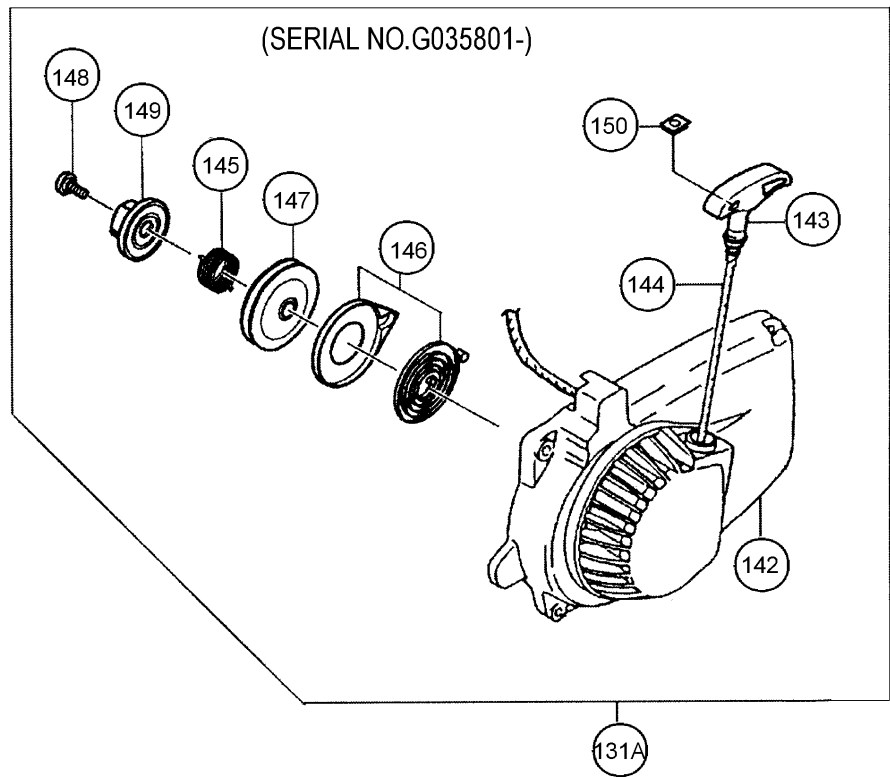

TCS-3301S

rev.5

FOR AUS

(SERAL NO.-G035800)

(SERIAL NO.G035801-)

235

~ 246

を含む

230

Tanaka

TCS-3301S

601