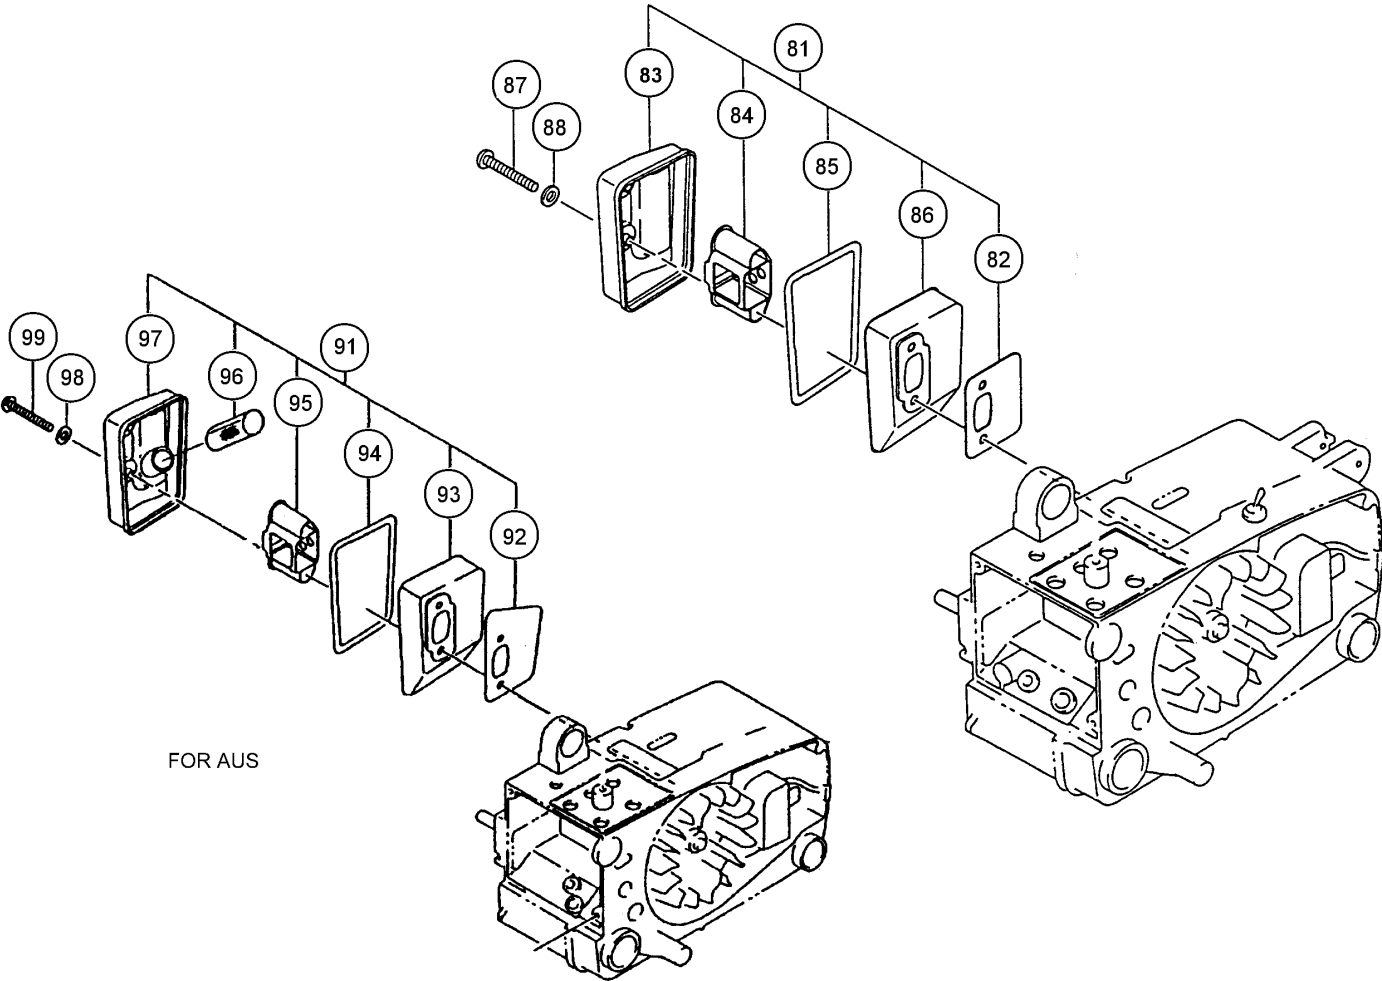

TCS-3301S

rev.5

FOR AUS

(SERAL NO.-G035800)

(SERIAL NO.G035801-)

235

~ 246

を含む

230

Tanaka

TCS-3301S

601