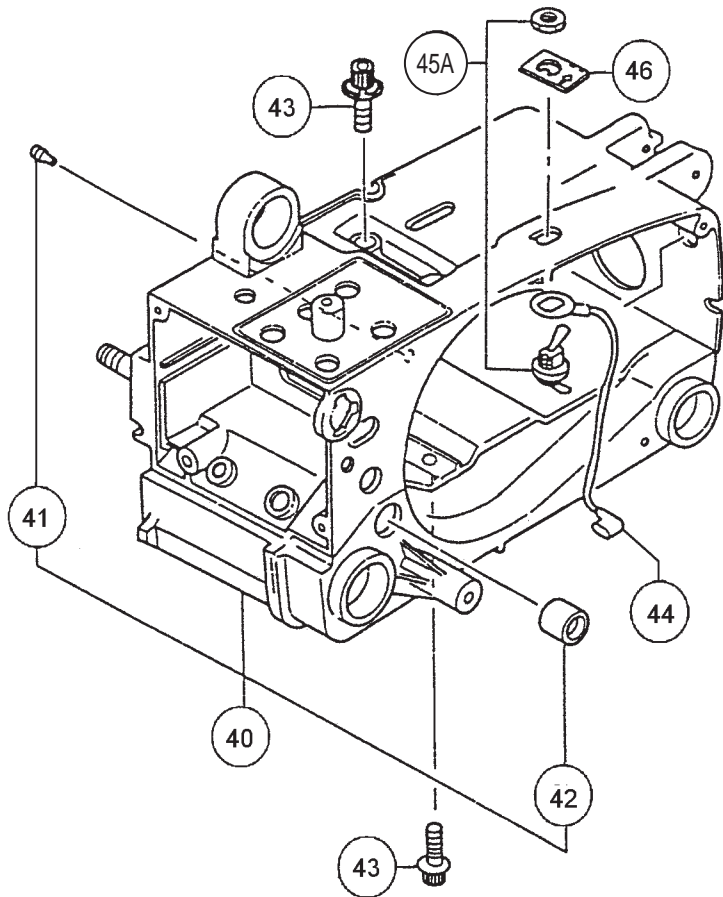

TCS-3301S

rev.5

FOR AUS

(SERAL NO.-G035800)

(SERIAL NO.G035801-)

235

~ 246

を含む

230

Tanaka

TCS-3301S

601