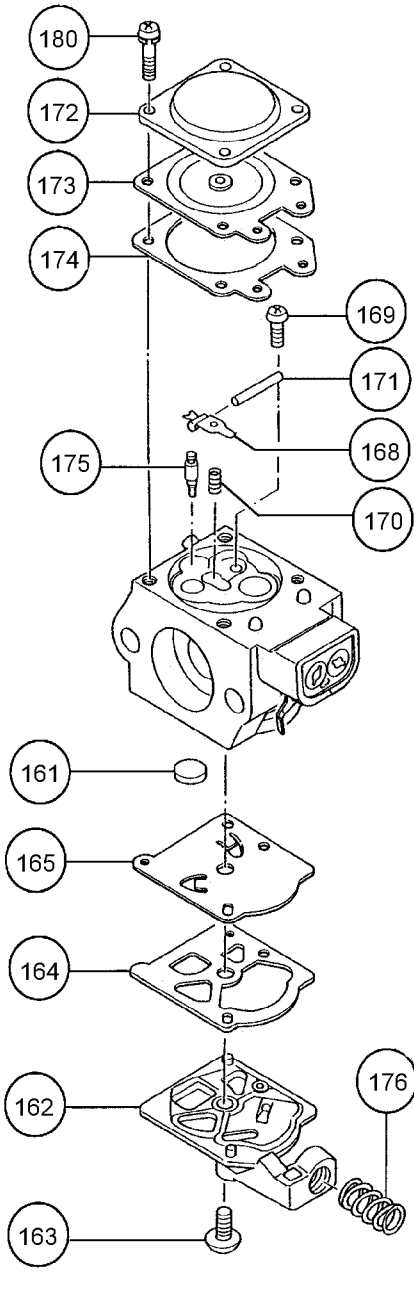

TCS-3301S

rev.5

FOR AUS

(SERAL NO.-G035800)

(SERIAL NO.G035801-)

235

~ 246

を含む

230

Tanaka

TCS-3301S

601