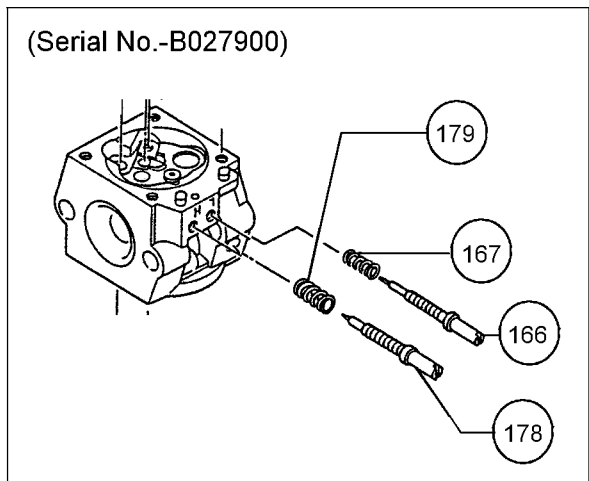

TCS-3301S

rev.5

FOR AUS

(SERAL NO.-G035800)

(SERIAL NO.G035801-)

235

~ 246

を含む

230

Tanaka

TCS-3301S

601