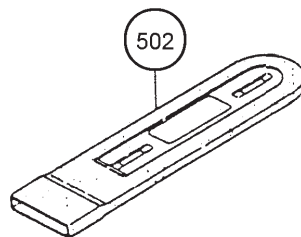

TCS-3301S

rev.5

FOR AUS

(SERAL NO.-G035800)

(SERIAL NO.G035801-)

235

~ 246

を含む

230

Tanaka

TCS-3301S

601