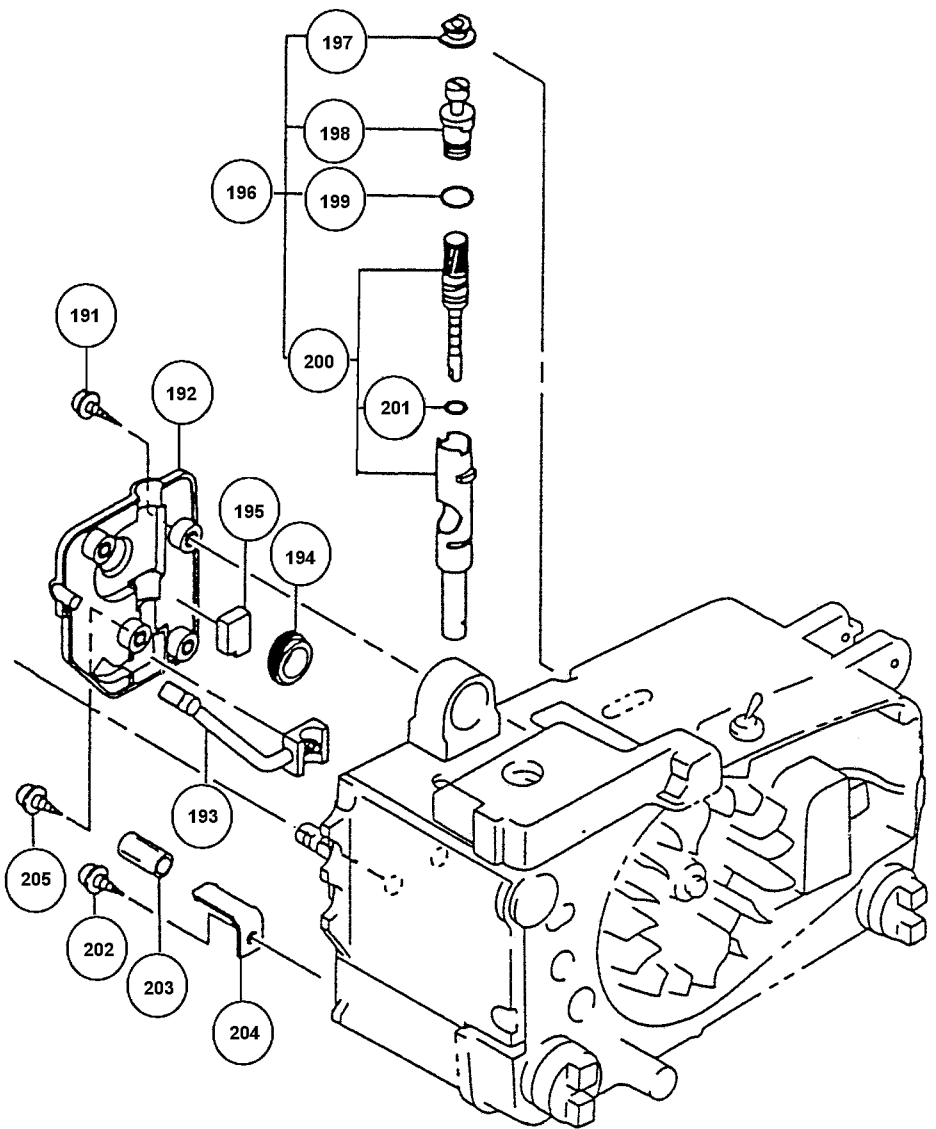

TCS-3301S

rev.5

FOR AUS

(SERAL NO.-G035800)

(SERIAL NO.G035801-)

235

~ 246

を含む

230

Tanaka

TCS-3301S

601