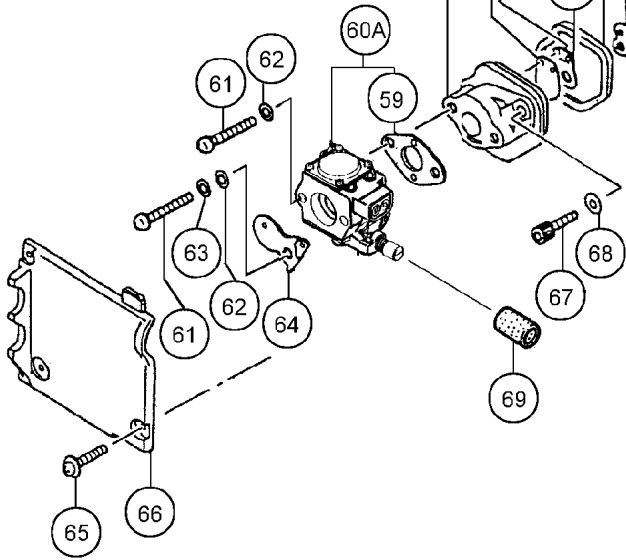

TCS-3301S

rev.5

FOR AUS

(SERAL NO.-G035800)

(SERIAL NO.G035801-)

235

~ 246

を含む

230

Tanaka

TCS-3301S

601