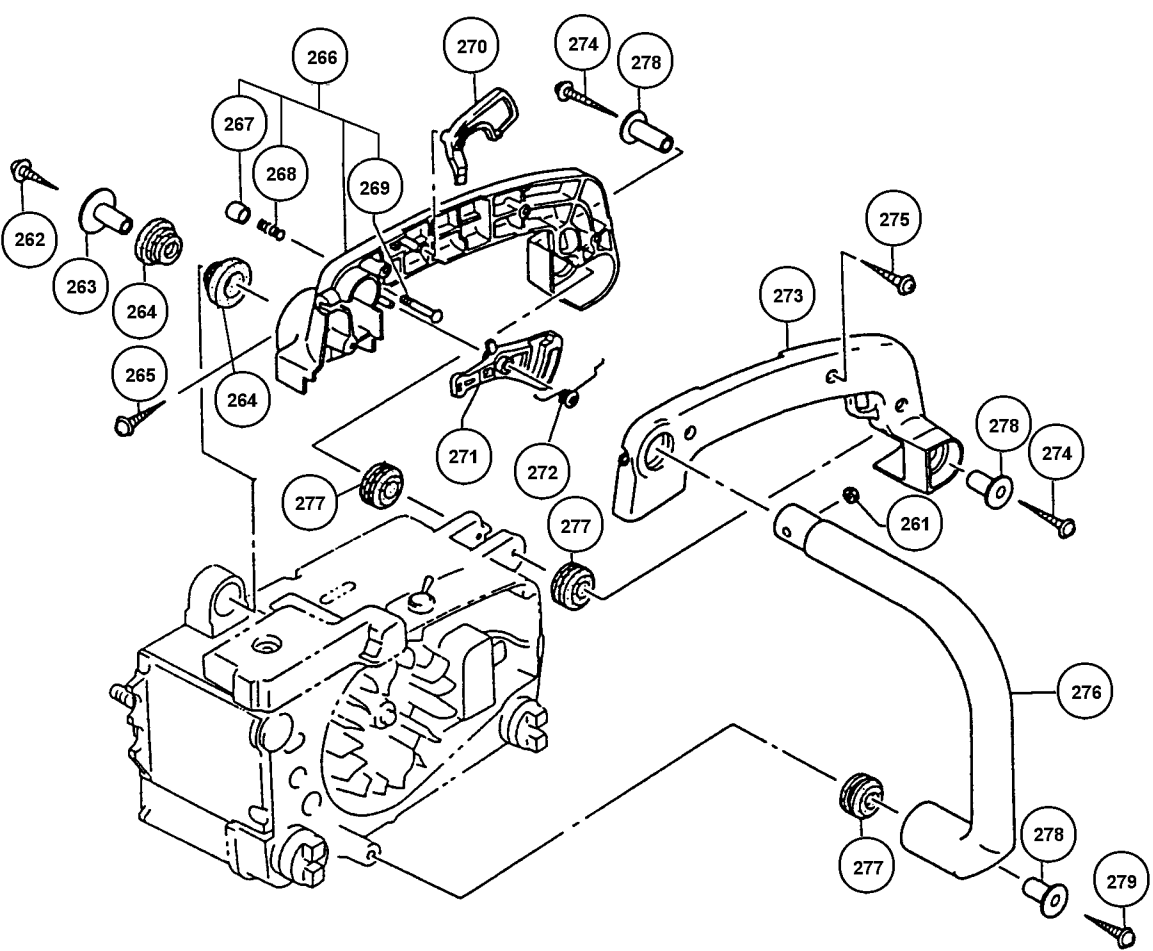

TCS-3301S

rev.5

FOR AUS

(SERAL NO.-G035800)

(SERIAL NO.G035801-)

235

~ 246

を含む

230

Tanaka

TCS-3301S

601