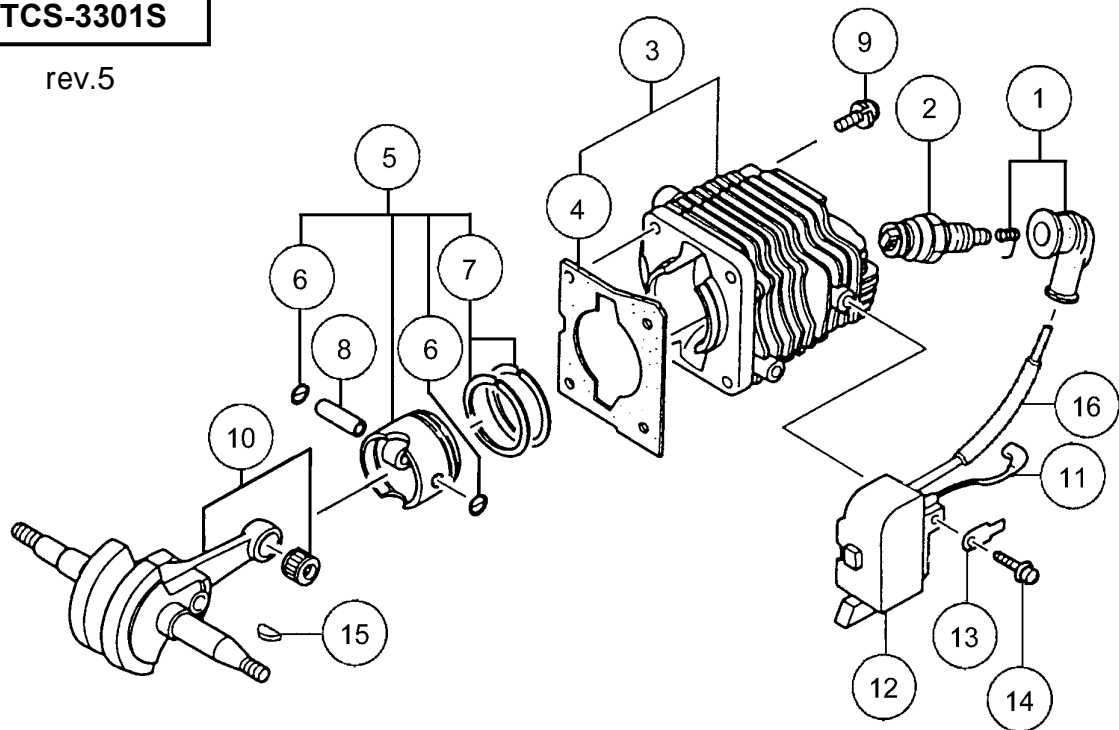

TCS-3301S

rev.5

FOR AUS

(SERAL NO.-G035800)

(SERIAL NO.G035801-)

235

~ 246

を含む

230

Tanaka

TCS-3301S

601