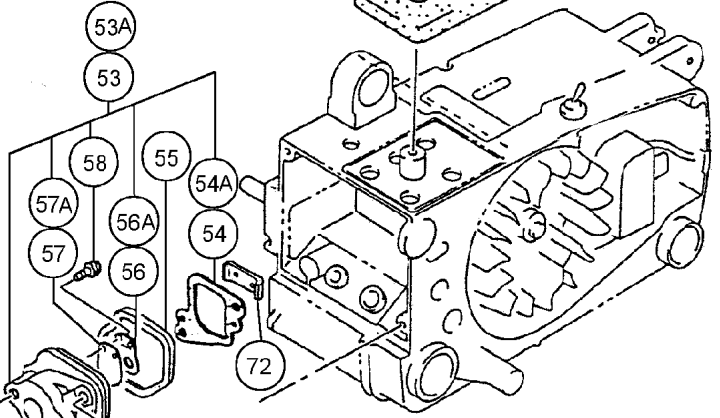

TCS-3301S

rev.5

FOR AUS

(SERAL NO.-G035800)

(SERIAL NO.G035801-)

235

~ 246

を含む

230

Tanaka

TCS-3301S

601