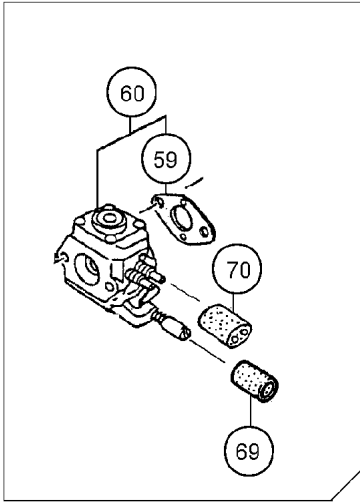

TCS-3301S

rev.5

FOR AUS

(SERAL NO.-G035800)

(SERIAL NO.G035801-)

235

~ 246

を含む

230

Tanaka

TCS-3301S

601