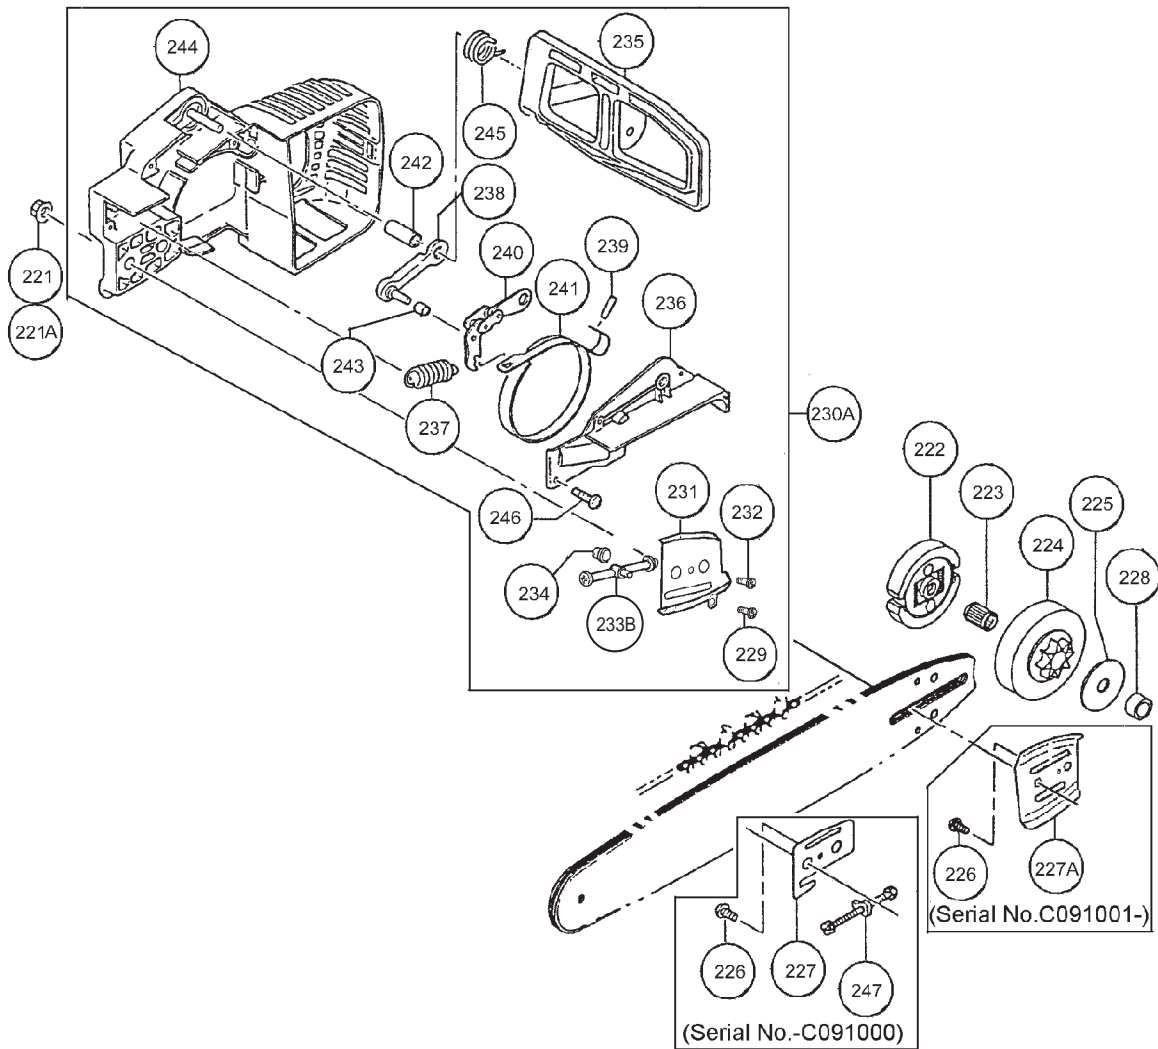

TCS-3301S

rev.5

FOR AUS

(SERAL NO.-G035800)

(SERIAL NO.G035801-)

235

~ 246

を含む

230

Tanaka

TCS-3301S

601