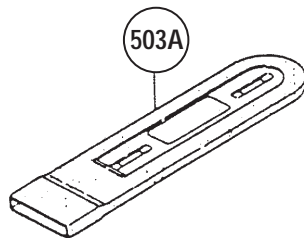

TCS-3301S

rev.5

FOR AUS

(SERAL NO.-G035800)

(SERIAL NO.G035801-)

235

~ 246

を含む

230

Tanaka

TCS-3301S

601