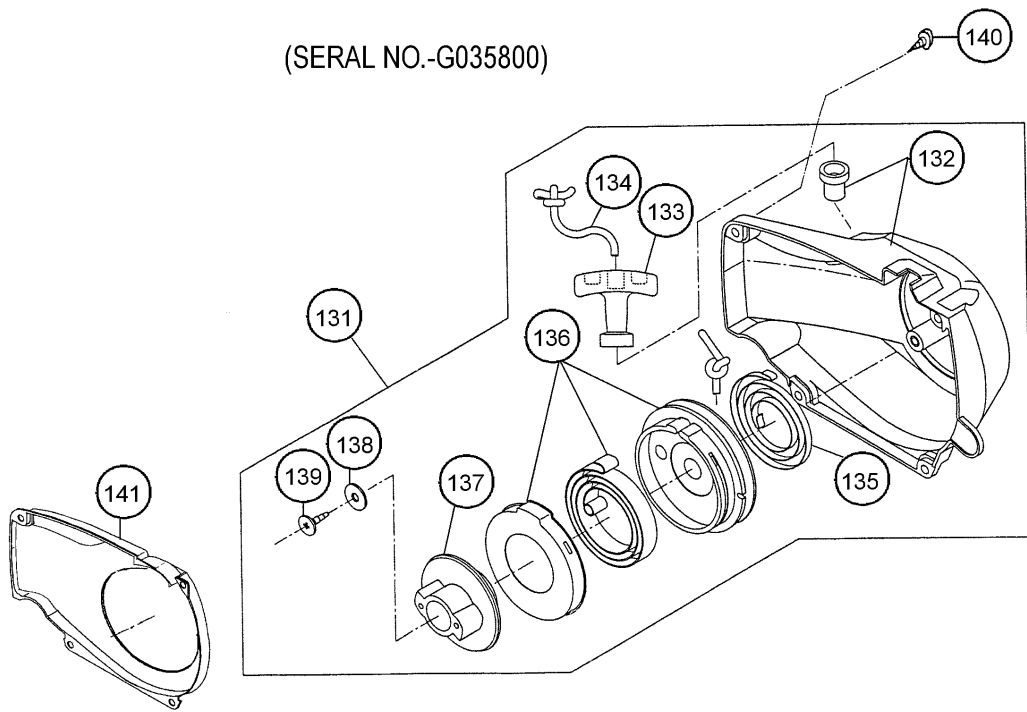

TCS-3301S

rev.5

FOR AUS

(SERAL NO.-G035800)

(SERIAL NO.G035801-)

235

~ 246

を含む

230

Tanaka

TCS-3301S

601