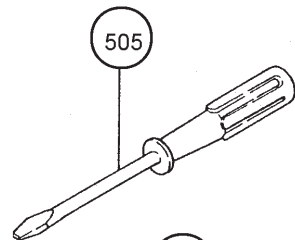

TCS-3301S

rev.5

FOR AUS

(SERAL NO.-G035800)

(SERIAL NO.G035801-)

235

~ 246

を含む

230

Tanaka

TCS-3301S

601