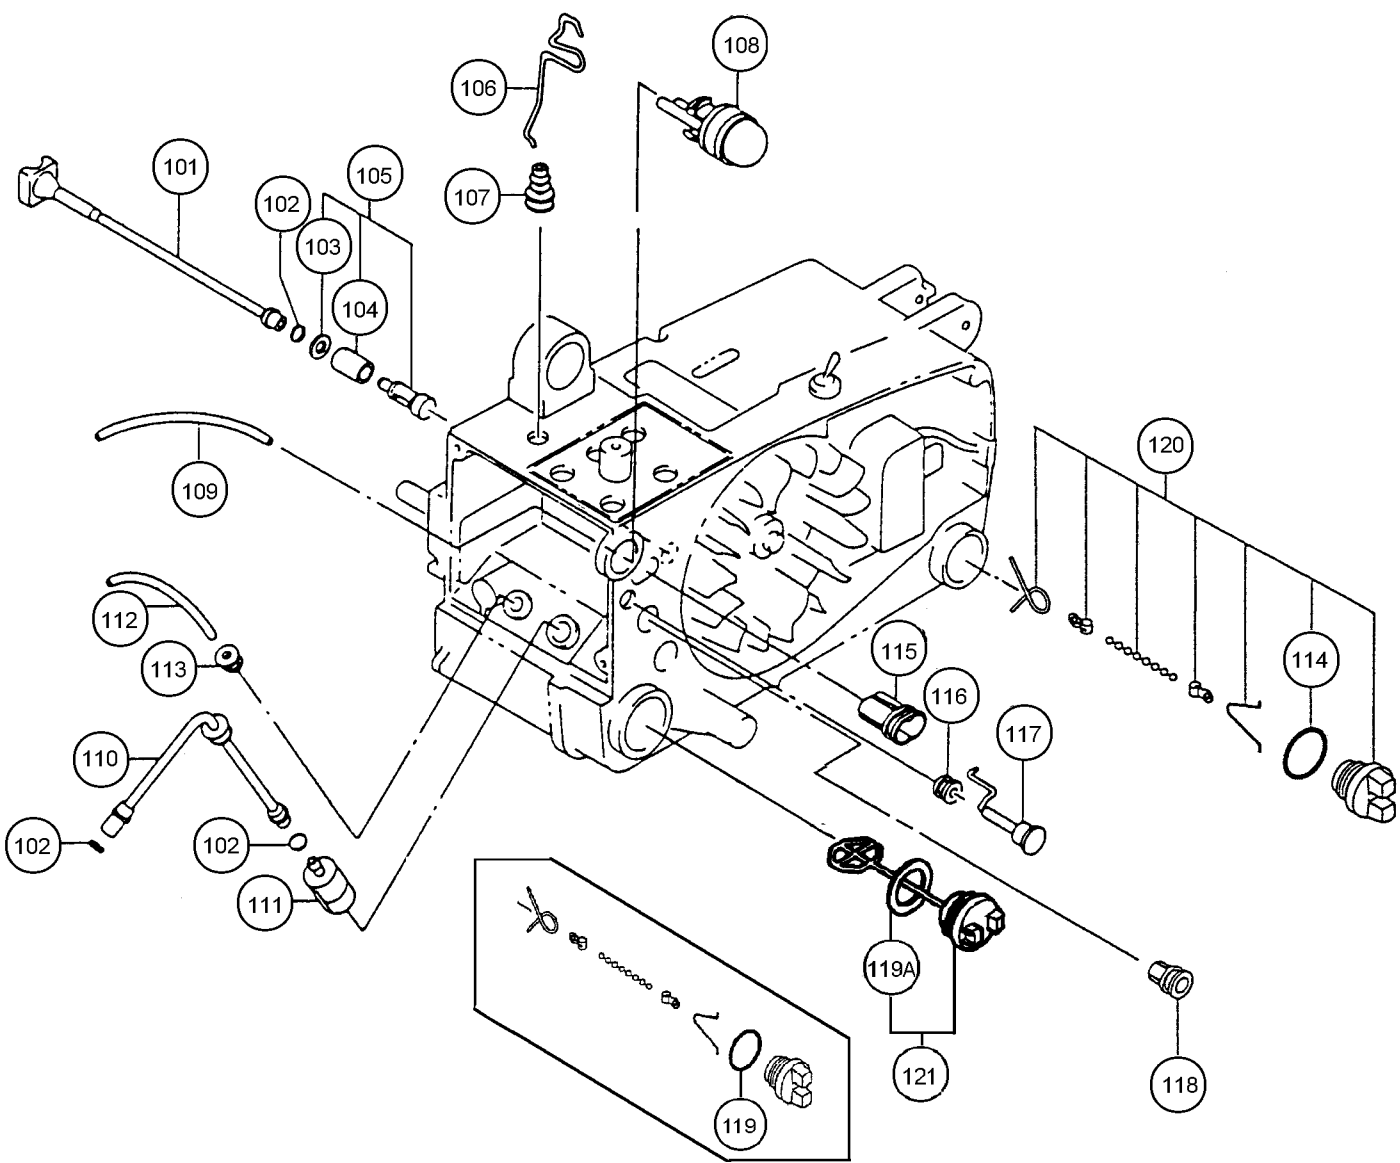

TCS-3301S

rev.5

FOR AUS

(SERAL NO.-G035800)

(SERIAL NO.G035801-)

235

~ 246

を含む

230

Tanaka

TCS-3301S

601