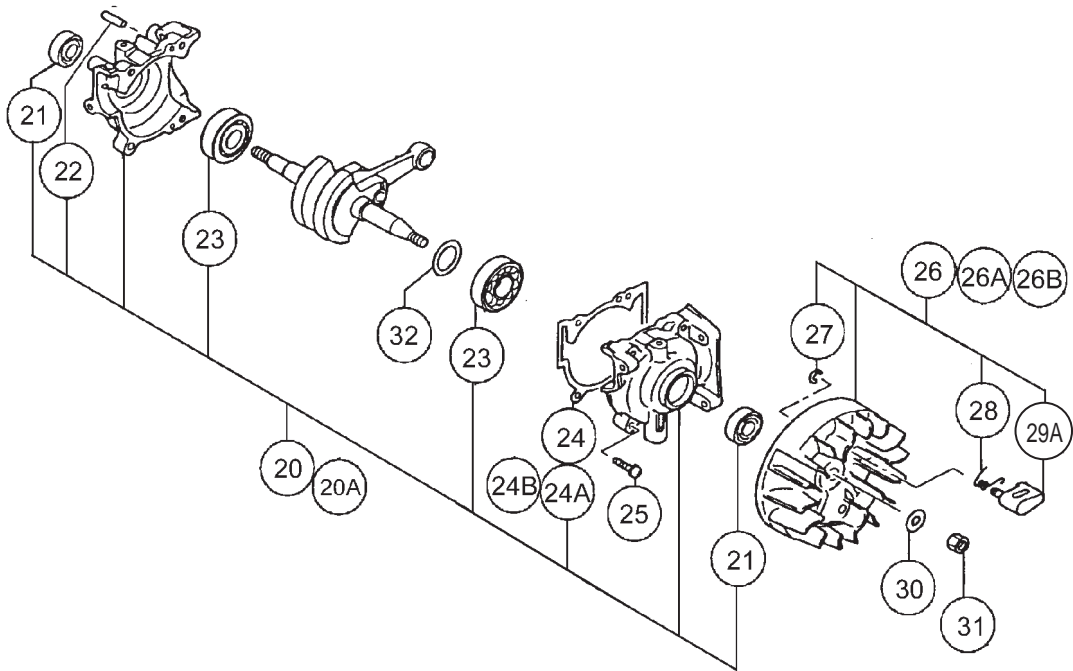

ECS-3351D

rev.6

235 ~ 246

230