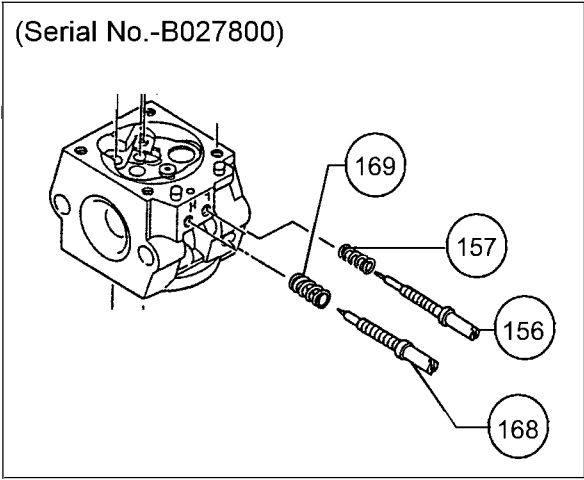

ECS-3351D

rev.6

235 ~ 246

230