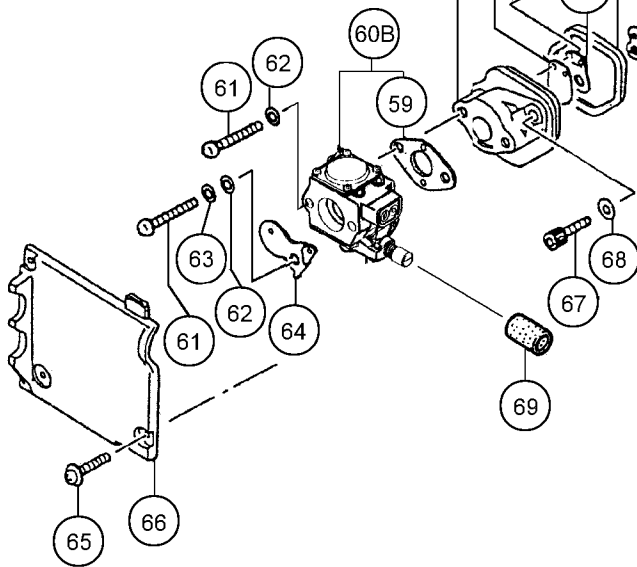

ECS-3351D

rev.6

235 ~ 246

230