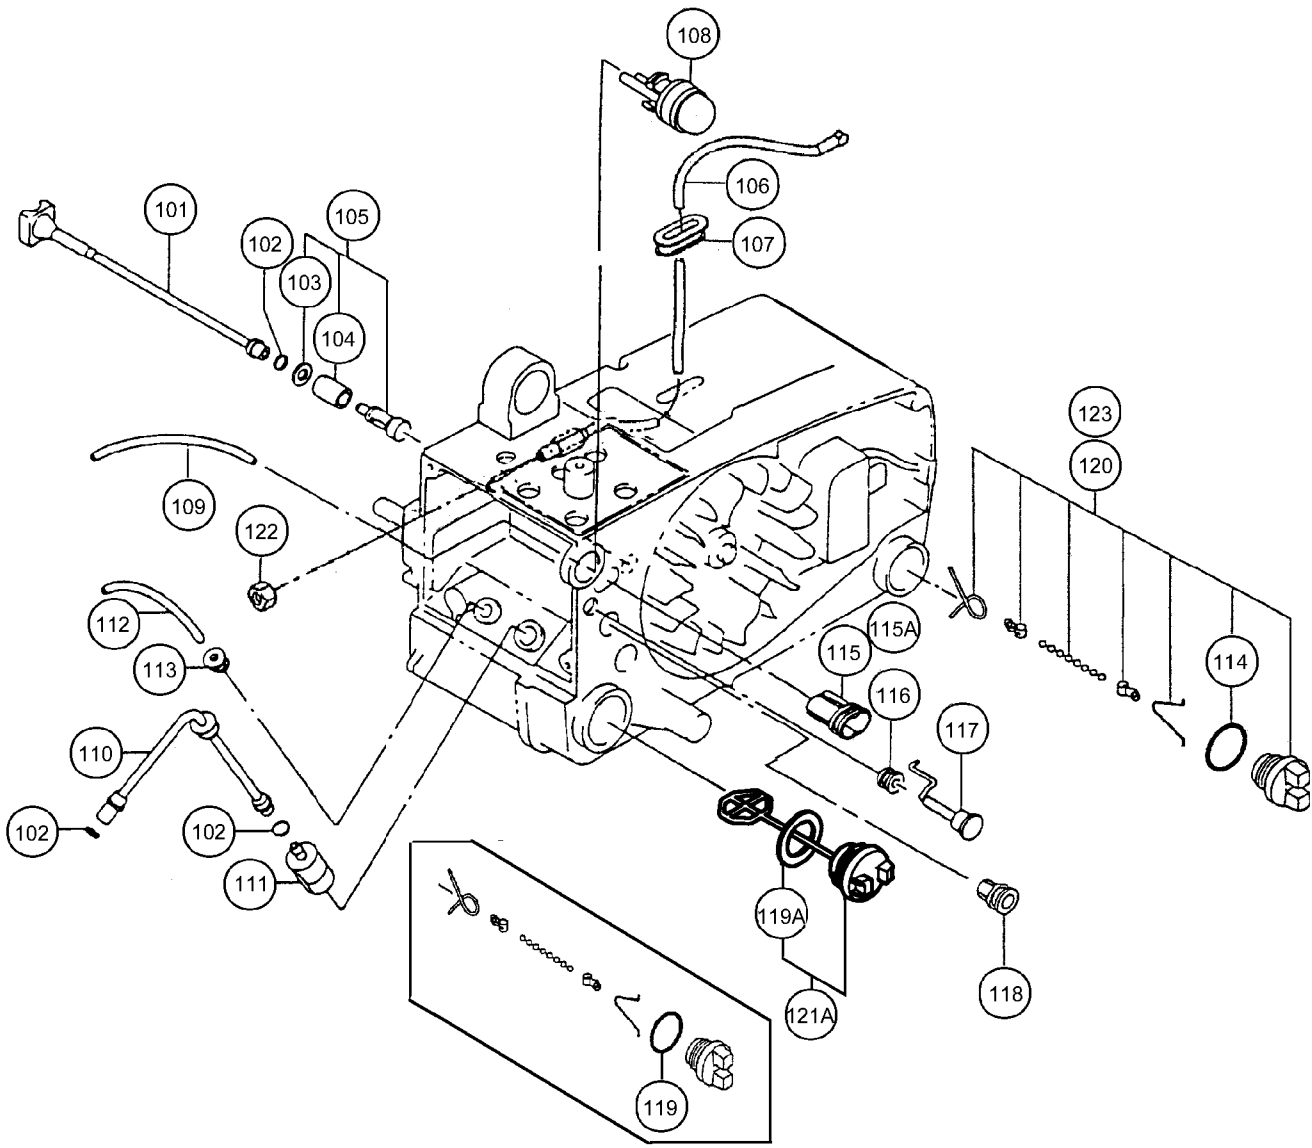

ECS-3351D

rev.6

235 ~ 246

230