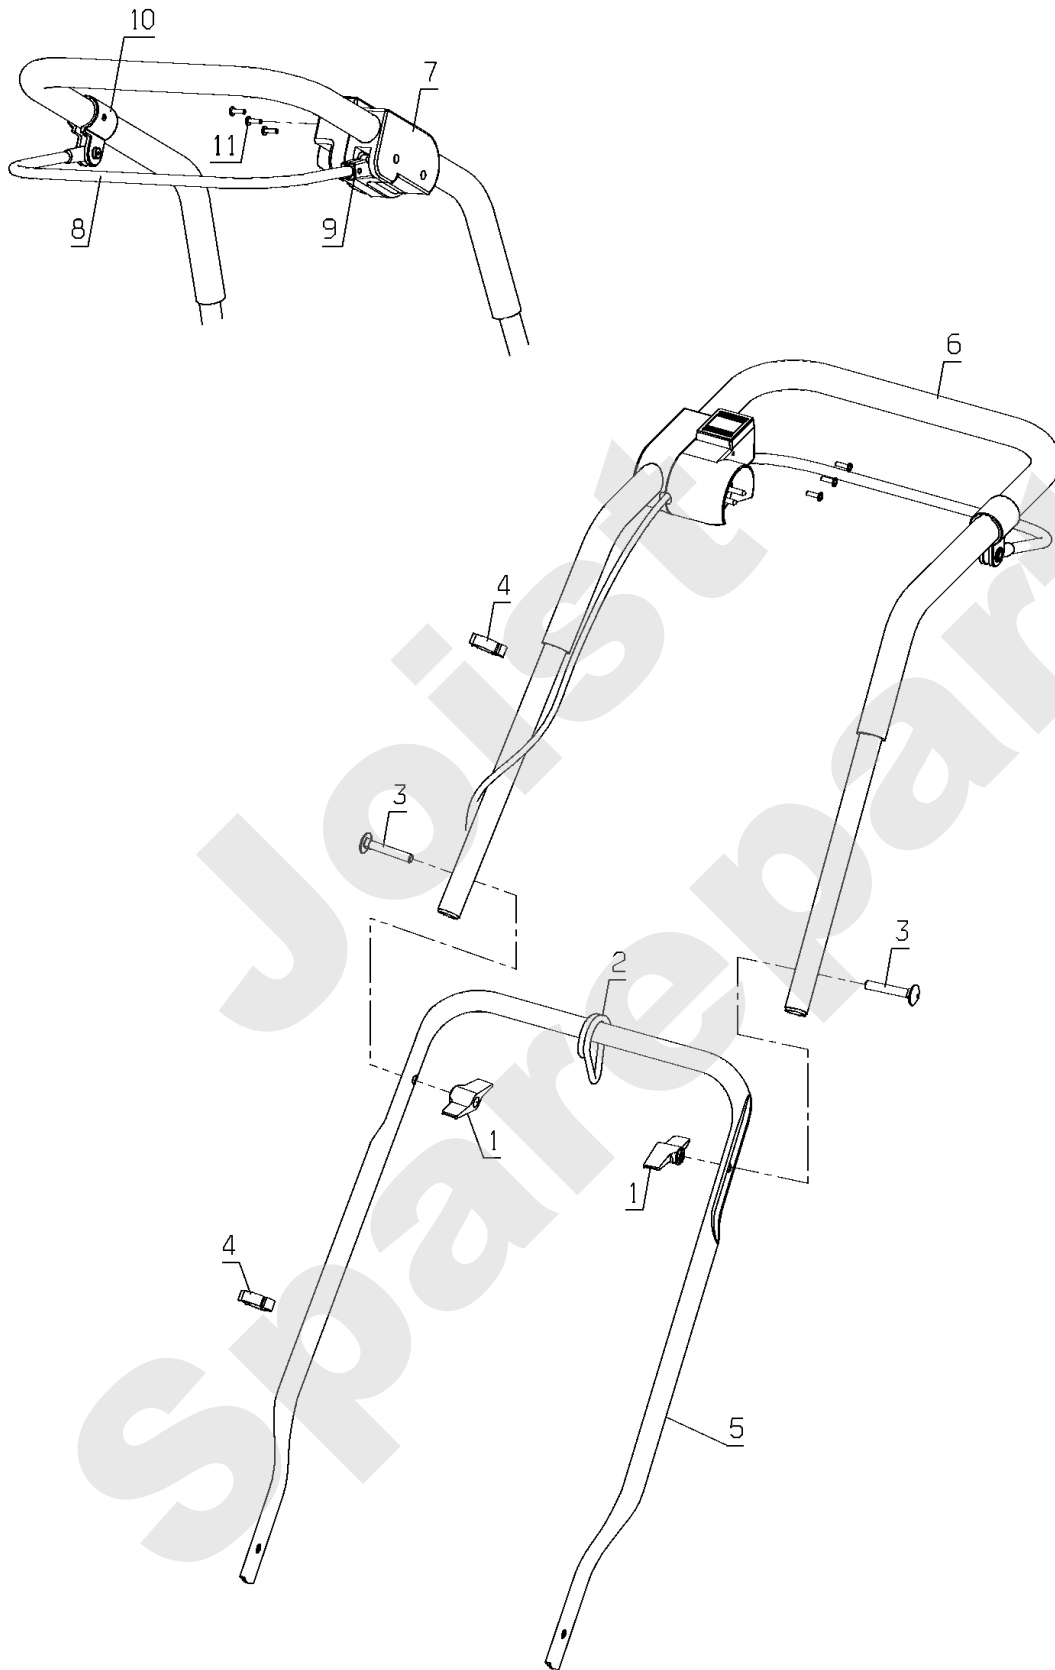

PL02070

12/2013

Meilenstein	Teil-Code	Bezeichnung	Menge
1	39011	FEDER	1
2	39018	TRANSPORT GRIFF	1
3	39021	VERSCHLUSS PLATTE	1
4	39037	FLANSCH	1
5	39038	FLANSCH	1
6	39041	KNOPF	1
7	39195	SCHWARZE SOHLE	1
8	39451	SCHRAUBE K60X25/22	1
9	39459	SCHRAUBE HM8X75	1
10	51219	DECKEL 37CM KPLT	1
11	51228	MÄHDECK 37CM	1
12	51231	VORDERER DECKEL	1
13	51241	ANZEIGER	1
14	51243	DEFLEKTOR	1
15	71076	MUTTER VERBUS HM8	1
16	71365	SCHRAUBE 145160X20	1

PL02071

12/2013

Meilenstein	Teil-Code	Bezeichnung	Menge
1	7036	-> 24610	1
2	21123	SICHERHEITS RING	1
3	21513	SCHRAUBE M8X50	1
4	22097	KLEMME D.20MM	1
5	39030	UNTERE LENKSTANGE	1
6	39031	OBERE LENKSTANGE	1
7	39039	SICHERHEITSSCHALTER	1
8	39042	KONTAKT HEBEL	1
9	39043	GESTÄNGE AUFLAGE	1
10	39047	SHELLE	1
11	71299	SCHRAUBE EJPT 40X14	1

Joist  
Spareparts

PL02072

12/2013

Meilenstein	Teil-Code	Bezeichnung	Menge
1	1560	SCHEIBE 13X25X3	1
2	39014	HEBEL	1
3	39015	VERBINDUNGSGESTÄNGE	1
4	39022	FEDER	1
5	39023	RAD DIAM. 150	1
6	39025	RAD DIAM. 170	1
7	39027	KLAMMER	1
8	39028	ARM	1
9	39029	BÜGEL	1
10	39040	BOLZENCLIP 12	1
11	39419	BÜGEL	1
12	43065	FEDER	1
13	51254	RADKAPPE DIAM.150	1
14	51255	RADKAPPE DIAM.170	1
15	71014	KERBSTIFT 3.5X30 DI	1
16	71365	SCHRAUBE 145160X20	1

PL02073

12/2013

Meilenstein	Teil-Code	Bezeichnung	Menge
1	5232	-> 71201	1
2	6416	SCHEIBE	1
3	7907	SCHLÜSSEL	1
4	20512	SCHRAUBE	1
5	21036	BEILAGSCHEIBE 10.5	1
6	21270	SCHEIBE 6,4	1
7	23002	SCHERSCHEIBE	1
8	38763	ELEK. MOTOR 1300W	1
9	39012	LUFERRAD	1
10	39016	ANSTAUUNG DECKEL	1
11	39032	KONDENSATOR 16 MF	1
12	39090	MOTOR HALTERUNG	1
13	50153	GEWINDESTIFT K70-15	1
14	50617	SCHRAUBE M8X16	1
15	51261	BÜCHSE	1
16	51393	MESSERFLANSCH	1
17	GOUPILLE	GOUPILLE	1
18	MZ37E	MESSER 37 CM	1