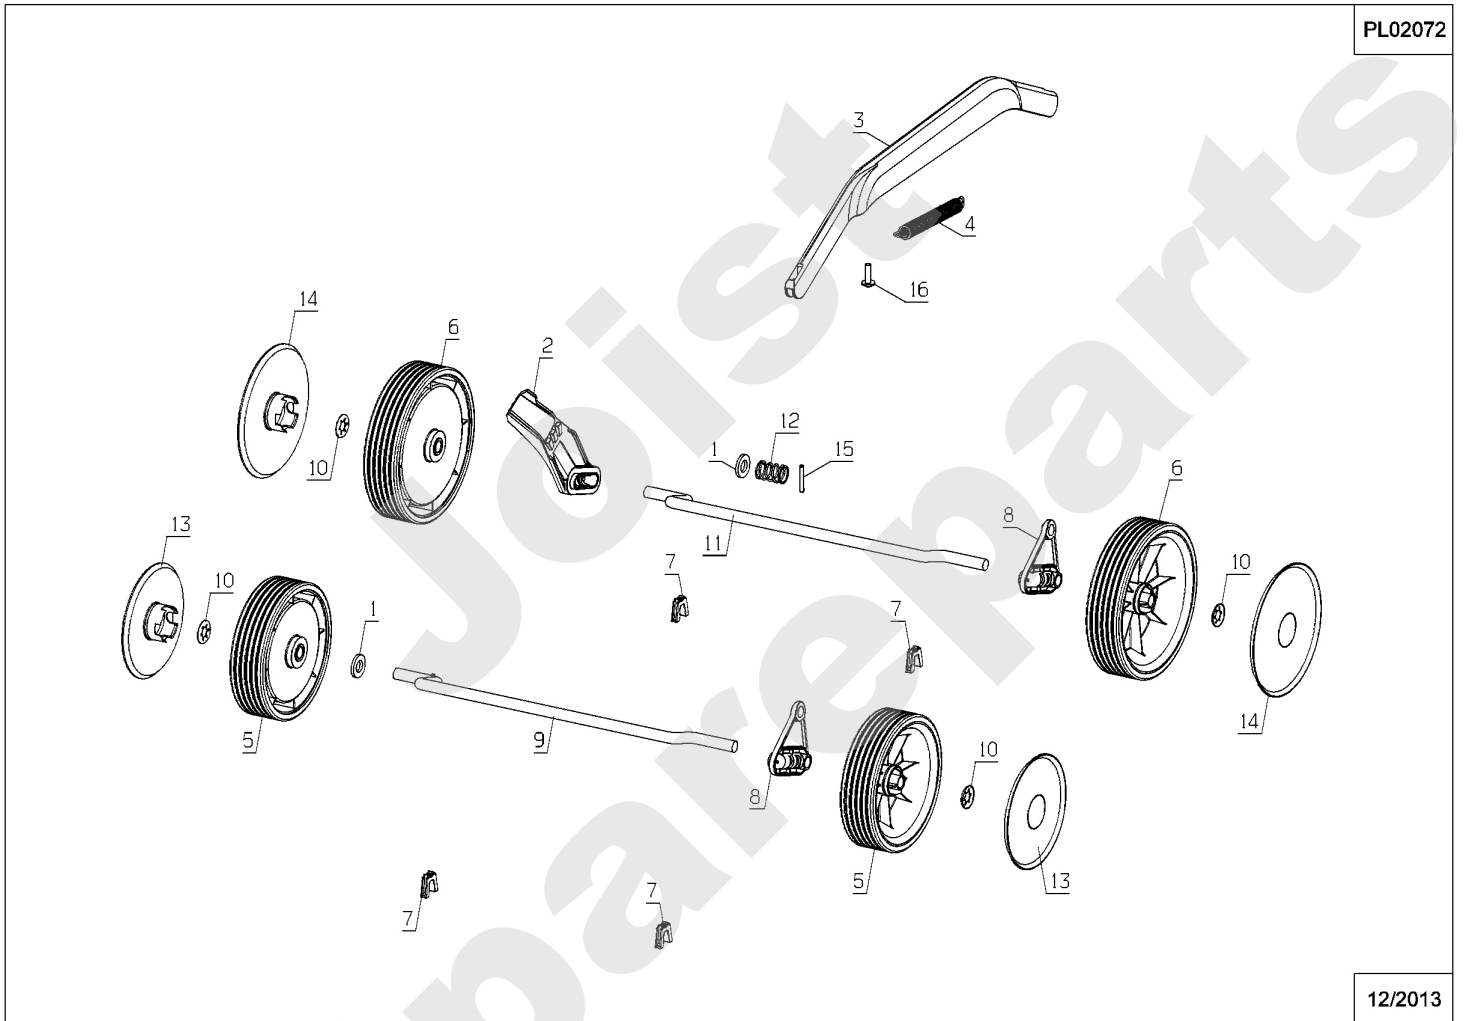

PL02070

12/2013

Meilenstein	Teil-Code	Bezeichnung	Menge
1	39011	FEDER	1
2	39018	TRANSPORT GRIFF	1
3	39021	VERSCHLUSS PLATTE	1
4	39037	FLANSCH	1
5	39038	FLANSCH	1
6	39041	KNOPF	1
7	39195	SCHWARZE SOHLE	1
8	39451	SCHRAUBE K60X25/22	1
9	39459	SCHRAUBE HM8X75	1
10	51219	DECKEL 37CM KPLT	1
11	51228	MÄHDECK 37CM	1
12	51231	VORDERER DECKEL	1
13	51241	ANZEIGER	1
14	51243	DEFLEKTOR	1
15	71076	MUTTER VERBUS HM8	1
16	71365	SCHRAUBE 145160X20	1

PL02071

12/2013

Meilenstein	Teil-Code	Bezeichnung	Menge
1	7036	-> 24610	1
2	21123	SICHERHEITS RING	1
3	21513	SCHRAUBE M8X50	1
4	22097	KLEMME D.20MM	1
5	39030	UNTERE LENKSTANGE	1
6	39031	OBERE LENKSTANGE	1
7	39039	SICHERHEITSSCHALTER	1
8	39042	KONTAKT HEBEL	1
9	39043	GESTÄNGE AUFLAGE	1
10	39047	SHELLE	1
11	71299	SCHRAUBE EJPT 40X14	1

Joist  
Spareparts

PL02072

12/2013

Meilenstein	Teil-Code	Bezeichnung	Menge
1	1560	SCHEIBE 13X25X3	1
2	39014	HEBEL	1
3	39015	VERBINDUNGSGESTÄNGE	1
4	39022	FEDER	1
5	39023	RAD DIAM. 150	1
6	39025	RAD DIAM. 170	1
7	39027	KLAMMER	1
8	39028	ARM	1
9	39029	BÜGEL	1
10	39040	BOLZENCLIP 12	1
11	39419	BÜGEL	1
12	43065	FEDER	1
13	51254	RADKAPPE DIAM.150	1
14	51255	RADKAPPE DIAM.170	1
15	71014	KERBSTIFT 3.5X30 DI	1
16	71365	SCHRAUBE 145160X20	1

PL02074

12/2013

Meilenstein	Teil-Code	Bezeichnung	Menge
1	39018	TRANSPORT GRIFF	1
2	39451	SCHRAUBE K60X25/22	1
3	41608	FÜLLANZEIGER	1
4	51218	UNTERER KORB WEISS	1
5	51242	OBERER KORB	1

Joist  
Spareparts