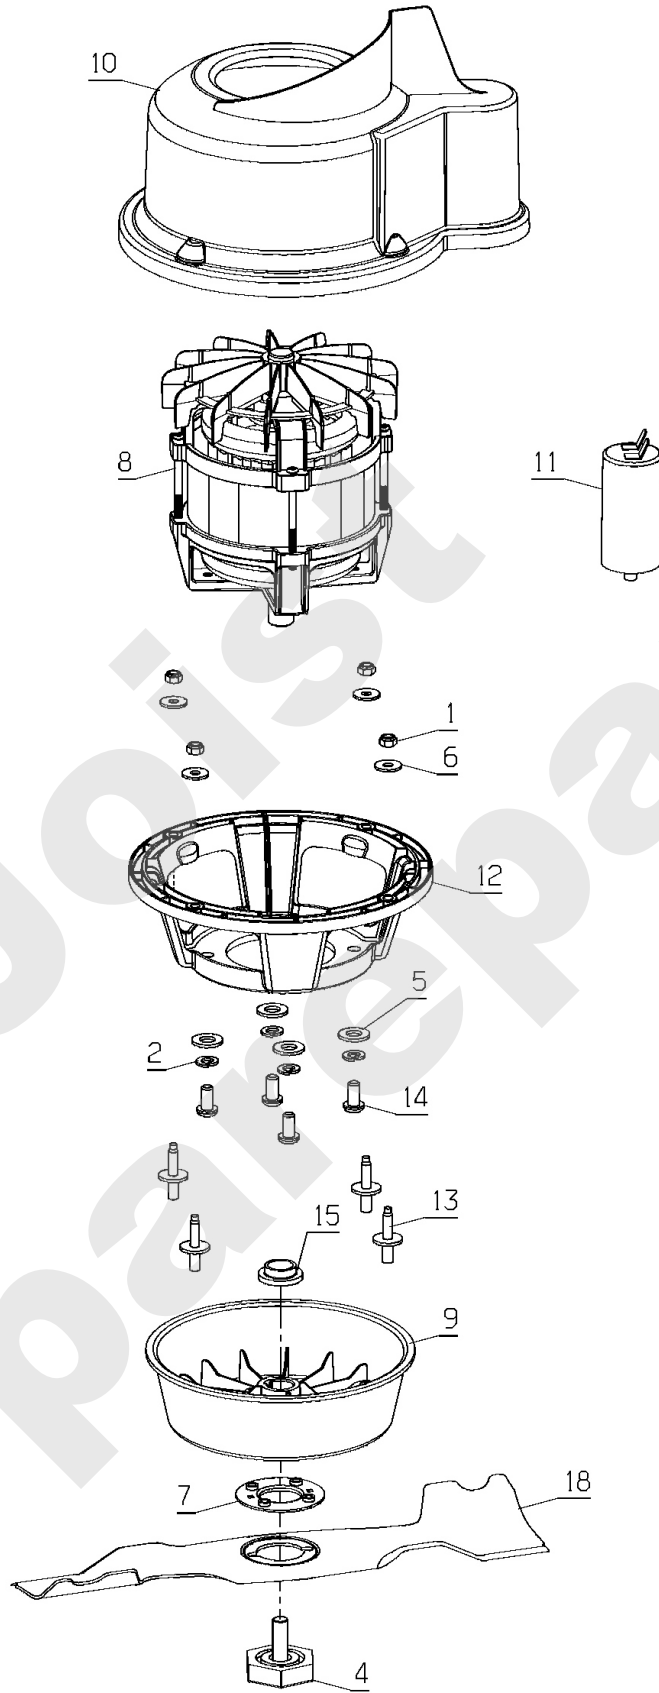

PL02070

12/2013

Meilenstein	Teil-Code	Bezeichnung	Menge
1	39011	FEDER	1
2	39018	TRANSPORT GRIFF	1
3	39021	VERSCHLUSS PLATTE	1
4	39037	FLANSCH	1
5	39038	FLANSCH	1
6	39041	KNOPF	1
7	39195	SCHWARZE SOHLE	1
8	39451	SCHRAUBE K60X25/22	1
9	39459	SCHRAUBE HM8X75	1
10	51219	DECKEL 37CM KPLT	1
11	51228	MÄHDECK 37CM	1
12	51231	VORDERER DECKEL	1
13	51241	ANZEIGER	1
14	51243	DEFLEKTOR	1
15	71076	MUTTER VERBUS HM8	1
16	71365	SCHRAUBE 145160X20	1

Joist  
Spareparts

PL02072

12/2013

Meilenstein	Teil-Code	Bezeichnung	Menge
1	1560	SCHEIBE 13X25X3	1
2	39014	HEBEL	1
3	39015	VERBINDUNGSGESTÄNGE	1
4	39022	FEDER	1
5	39023	RAD DIAM. 150	1
6	39025	RAD DIAM. 170	1
7	39027	KLAMMER	1
8	39028	ARM	1
9	39029	BÜGEL	1
10	39040	BOLZENCLIP 12	1
11	39419	BÜGEL	1
12	43065	FEDER	1
13	51254	RADKAPPE DIAM.150	1
14	51255	RADKAPPE DIAM.170	1
15	71014	KERBSTIFT 3.5X30 DI	1
16	71365	SCHRAUBE 145160X20	1

PL02073

12/2013

Meilenstein	Teil-Code	Bezeichnung	Menge
1	5232	-> 71201	1
2	6416	SCHEIBE	1
3	7907	SCHLÜSSEL	1
4	20512	SCHRAUBE	1
5	21036	BEILAGSCHEIBE 10.5	1
6	21270	SCHEIBE 6,4	1
7	23002	SCHERSCHEIBE	1
8	38763	ELEK. MOTOR 1300W	1
9	39012	LUFERRAD	1
10	39016	ANSTAUUNG DECKEL	1
11	39032	KONDENSATOR 16 MF	1
12	39090	MOTOR HALTERUNG	1
13	50153	GEWINDESTIFT K70-15	1
14	50617	SCHRAUBE M8X16	1
15	51261	BÜCHSE	1
16	51393	MESSERFLANSCH	1
17	GOUPILLE	GOUPILLE	1
18	MZ37E	MESSER 37 CM	1

PL02074

12/2013

Meilenstein	Teil-Code	Bezeichnung	Menge
1	39018	TRANSPORT GRIFF	1
2	39451	SCHRAUBE K60X25/22	1
3	41608	FÜLLANZEIGER	1
4	51218	UNTERER KORB WEISS	1
5	51242	OBERER KORB	1

Joist  
Spareparts