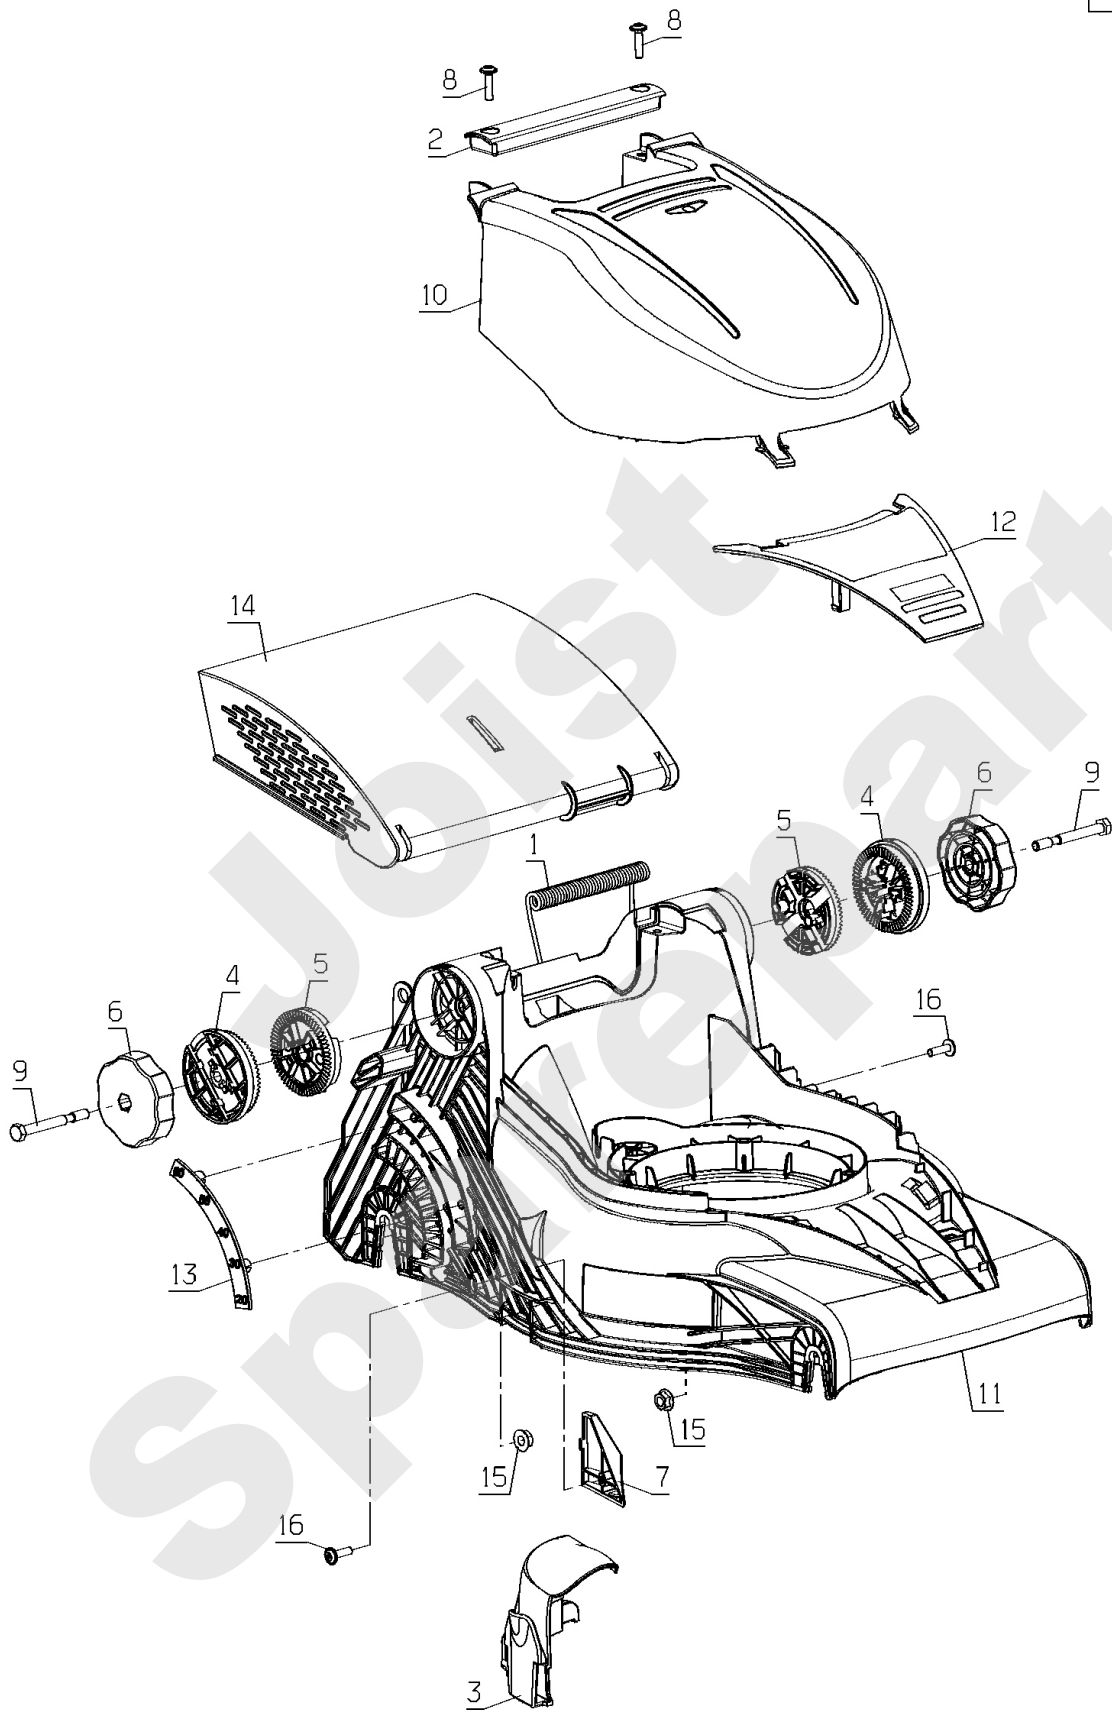

PL02070

12/2013

Meilenstein	Teil-Code	Bezeichnung	Menge
1	39011	FEDER	1
2	39018	TRANSPORT GRIFF	1
3	39021	VERSCHLUSS PLATTE	1
4	39037	FLANSCH	1
5	39038	FLANSCH	1
6	39041	KNOPF	1
7	39195	SCHWARZE SOHLE	1
8	39451	SCHRAUBE K60X25/22	1
9	39459	SCHRAUBE HM8X75	1
10	51219	DECKEL 37CM KPLT	1
11	51228	MÄHDECK 37CM	1
12	51231	VORDERER DECKEL	1
13	51241	ANZEIGER	1
14	51243	DEFLEKTOR	1
15	71076	MUTTER VERBUS HM8	1
16	71365	SCHRAUBE 145160X20	1

PL02071

12/2013

Meilenstein	Teil-Code	Bezeichnung	Menge
1	7036	-> 24610	1
2	21123	SICHERHEITS RING	1
3	21513	SCHRAUBE M8X50	1
4	22097	KLEMME D.20MM	1
5	39030	UNTERE LENKSTANGE	1
6	39031	OBERE LENKSTANGE	1
7	39039	SICHERHEITSSCHALTER	1
8	39042	KONTAKT HEBEL	1
9	39043	GESTÄNGE AUFLAGE	1
10	39047	SHELLE	1
11	71299	SCHRAUBE EJPT 40X14	1

Joist  
Spareparts

PL02072

12/2013

Meilenstein	Teil-Code	Bezeichnung	Menge
1	1560	SCHEIBE 13X25X3	1
2	39014	HEBEL	1
3	39015	VERBINDUNGSGESTÄNGE	1
4	39022	FEDER	1
5	39023	RAD DIAM. 150	1
6	39025	RAD DIAM. 170	1
7	39027	KLAMMER	1
8	39028	ARM	1
9	39029	BÜGEL	1
10	39040	BOLZENCLIP 12	1
11	39419	BÜGEL	1
12	43065	FEDER	1
13	51254	RADKAPPE DIAM.150	1
14	51255	RADKAPPE DIAM.170	1
15	71014	KERBSTIFT 3.5X30 DI	1
16	71365	SCHRAUBE 145160X20	1

PL02074

12/2013

Meilenstein	Teil-Code	Bezeichnung	Menge
1	39018	TRANSPORT GRIFF	1
2	39451	SCHRAUBE K60X25/22	1
3	41608	FÜLLANZEIGER	1
4	51218	UNTERER KORB WEISS	1
5	51242	OBERER KORB	1

Joist  
Spareparts