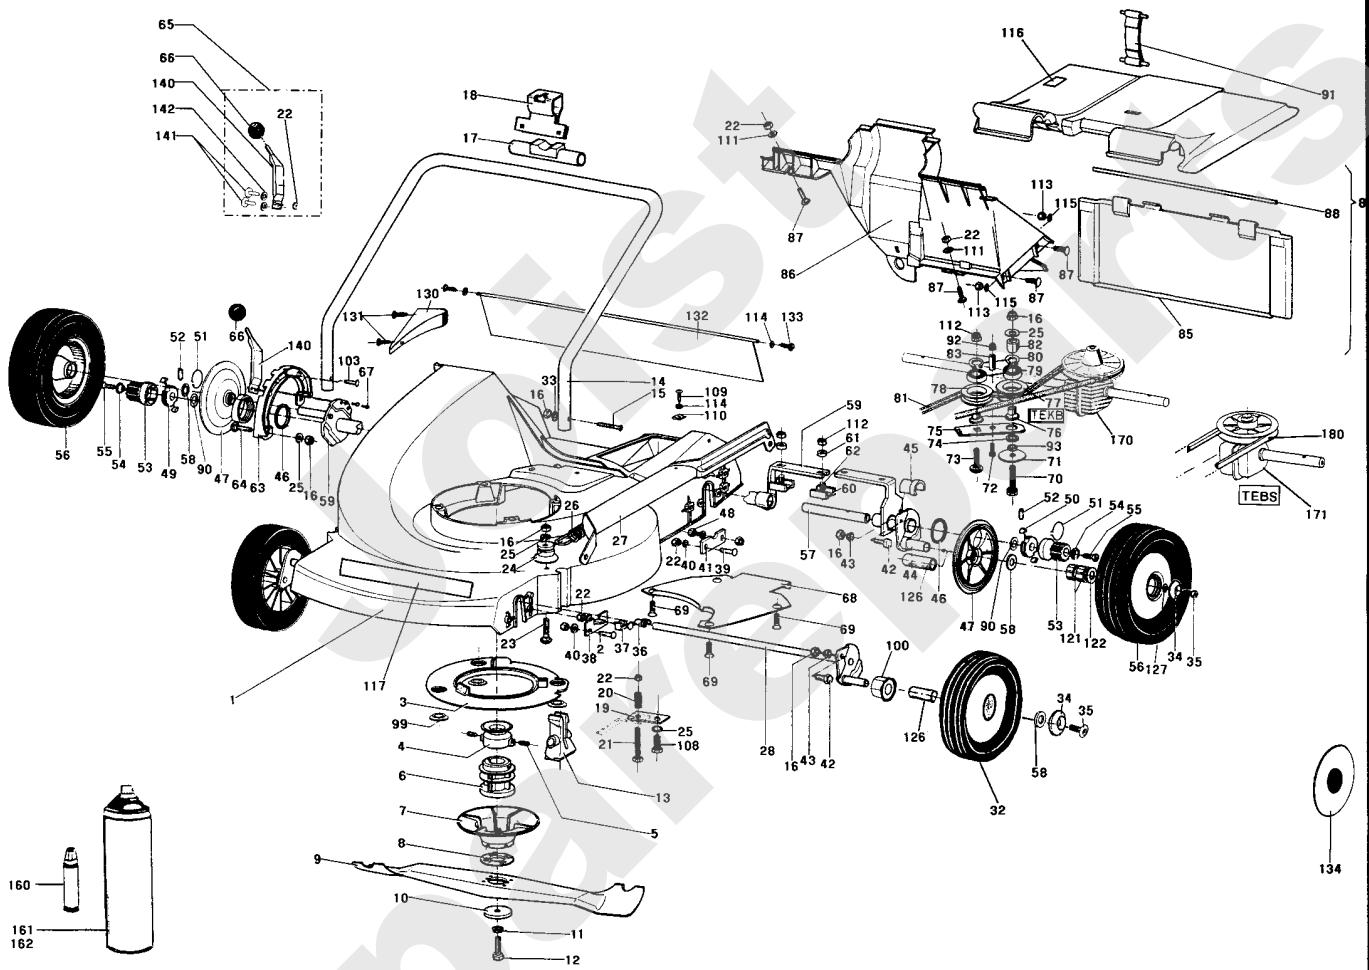

170.01

Meilenstein	Teil-Code	Bezeichnung	Menge
1	24957	HAUBE 51 WEISS	1
2	71060	SCHRAUBE TRCC M6X25	1
3	24617	HITZESCHUTZ	1
4	24601	SCHEIBE 63 NG51	1
5	5353	SCHRAUBE HC M6X10	1
6	23616	FLANSCH 25 MM	1
7	24618	KUPPLUNGSCHEIBE	1
8	24006	SCHERSCHEIBE	1
10	7341	SCHEIBE 10,3X49X5	1
11	2244	-> 71052	1
12	7342	SCHRAU.3/8-24 35/28	1
13	24611	UNTERE ISOLIERUNG	1
14	24010	UNTERER LENKER	1
15	71056	SCHRAU.FHC/90 M8X40	1
16	71074	STOPMUTTER HM8	1
17	24612	ZENTRALE ISOLIERUNG	1
18	24016	LENKERFLANSCH	1
19	24030	FEDERANSCHLAG	1
20	21308	FEDER	1
21	20686	SECHSKANTSCHR.M6X55	1
22	71073	-> 5232	1
23	71017	SCHRAUBE M8X40	1
24	23623	FEDERBOLZEN	1
25	7335	SCHEIBE A 8,4	1
26	24632	SCHNITTHOEHE FEDER	1
27	24320	VERBIND.GEST.KIT	1
28	24323	SCHNITTH. VORNE	1
32	24926	RAD200 GRÜN KGLAGER	1
33	7035	BEILAGSCHEIBE B8,4	1
34	24087	SCHUTZRING	1
35	71072	SCHRAUBE CHC M6X10	1
36	20539	VORDERBÜCHSE	1
37	24634	SCHWINGUNGSDAEMPFER	1

Meilenstein	Teil-Code	Bezeichnung	Menge
38	24024	AUFLAGBLECH VORNE	1
39	5496	SCHRAUBE M6X20	1
40	2235	SCHEIBE A 6.4	1
41	24038	HINTERES BLECH	1
42	71071	SECHSKANTSCHR.M8X20	1
43	24052	GELENKBÜCHSE NG51	1
44	24274	L.H.HÖHENEINTEL.51	1
45	24633	FUEHRUNGSBUECHSE	1
46	24692	DICHTUNGSSCHEIBE	1
47	43187	HINTERRAD VERKLEIDG	1
48	20507	SECHSKANT.HM 6X20	1
49	5733	FREILAUF RECHTS	1
50	5734	FREILAUF LINKS	1
51	5329	SPERRLINKEFEDER	1
52	21609	SPLINTE 5X22	1
53	5323	ZAHNRAD	1
54	24067	SCHEIBE	1
55	71021	SCHRAU.FHC/90 M6X12	1
56	24411	HINTERRAD KIT 51	1
57	24135	LANGSAME WELLE NG51	1
58	9034	NYLON SCHEIBE	1
59	24273	R.H.HÖHENEINTEL.51	1
60	24022	BEFESTIGUNGSBÜGEL	1
61	24083	WINKELBÜCHSE	1
62	71122	SCHRAUBE TF M8X20	1
63	42067	VERZAHNTE SCHEIBE51	1
64	71070	SCHRAUBE M8X30	1
65	24439	HEBEL + SCHRAUBE	1
66	21177	KUGEL M8	1
67	20548	NIETE 6X15	1
68	24002	UNT.RIEMENABDECKUNG	1
69	71097	EJOT SCH.PT A 80X20	1
70	71223	SCHRAUBE M8X50	1