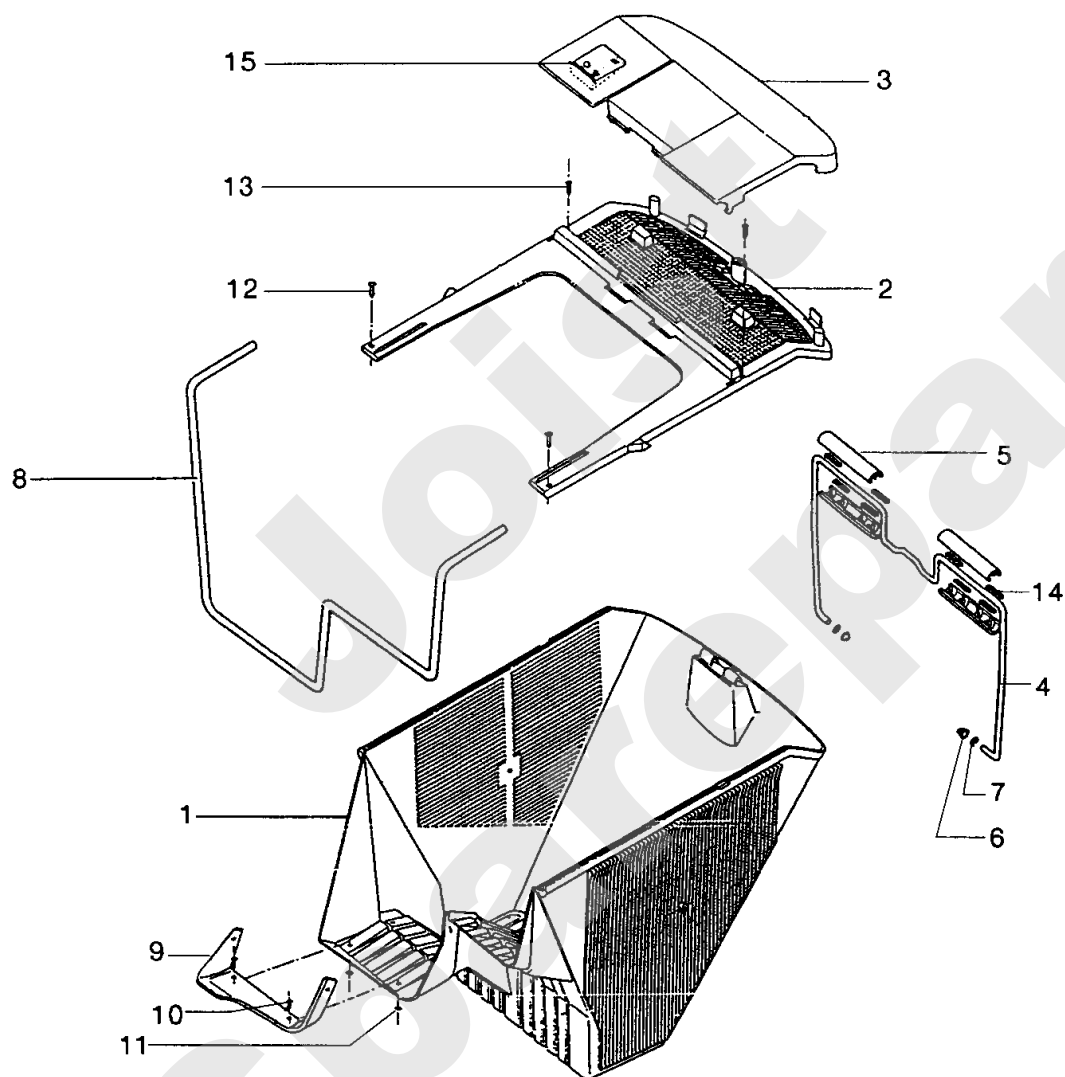

Meilenstein	Teil-Code	Bezeichnung	Menge
85	24777	24777	1

Joist
Spareparts

VIVA 46/51

180.01

09/2005

Meilenstein	Teil-Code	Bezeichnung	Menge
1	42240	ÖL BAD GETR.VARIO	1
2	71019	SEEGERING 16X1	1
3	24072	SCHEIBE 32X16,5X1	1
4	24649	SCHEIBENANSCHLAG	1
5	24651	SCHEIBENFEDER	1
6	24044	1/2 FLANSCHSCHEIBE	1
7	24665	1/2 SCHEIBE	1
8	24069	FÜHRUNGSANSATZ	1
9	1607	-> 37561	1
10	71022	SCHRAU.FHC/90 M5X20	1
11	41823	SCHEIBE+ACHSE KPLT	1
12	24840	1/2 SCHEIBE	1
13	20556	SPLINTE 3X15	1
14	22455	GETRIEBE SCHEIBE	1
15	71088	SPLINTE 3X22	1
16	20561	WELLENSCHEIBE A10	1
17	21036	BEILAGSCHEIBE 10.5	1
18	20559	SEEGERING	1
19	41105	GEHÄUSEVERSTÄRKERUN	1
20	71219	LIPPENDICHTUNG	1
21	24135	LANGSAME WELLE NG51	1
23	71211	SCHRAUBE 50X16	1
24	41102	NADELAXIALLAGER	1
25	71216	ANSCHLAGSCHEIBE	1
26	24776	GLOKE + RAD	1
27	41097	AUSS.KUPPLG.SCHEIBE	1
28	41096	INNERKUPPLUNGSCHEIBE	1
29	71214	SCHEIBE R9	1
31	41095	ANSCHLAGSCHEIBE	1
32	41094	GABEL RD	1
33	41104	MITNHEMER	1
34	21609	SPLINTE 5X22	1
35	71220	O-RING 8,9X1,9	1

Meilenstein	Teil-Code	Bezeichnung	Menge
41	41050	-> 41052 + 42095	1
42	41051	DECKEL REDUZIERGETR	1
43	41110	DECKEL DICHTUNG	1
44	20558	BÜCHSE C10/15X10	1
45	20555	SCHNECKE	1
46	20556	SPLINTE 3X15	1
47	41055	SCHNELLE WELLE N.M	1
48	24642	KUGELLAGER	1
49	71218	LIPPENDICHTUNG	1
51	41822	STEUERUNGSACHSE	1
52	41059	STEUERUNGS ARM	1
53	71244	SCHRAUBE 50X20	1
54	7094	BEILAGSCHEIBE B 4,3	1
55	71213	SCHRAUBE M4X10	1
56	41060	KUPPLG RÜCKHOLFEDER	1
57	42095	HALTERUNG	1
58	41056	BÜCHSE C15/19X20	1
59	23087	LANGSAME WELLE 46RD	1
60	24269	OEL BAD GETR.1 GANG	1
61	24686	FEDER	1
62	24275	VARIO SCHEIBE	1
63	23278	SCHEIBENGETRIEBE 46	1
64	23279	SCHEIBENGETRIEBE 46	1