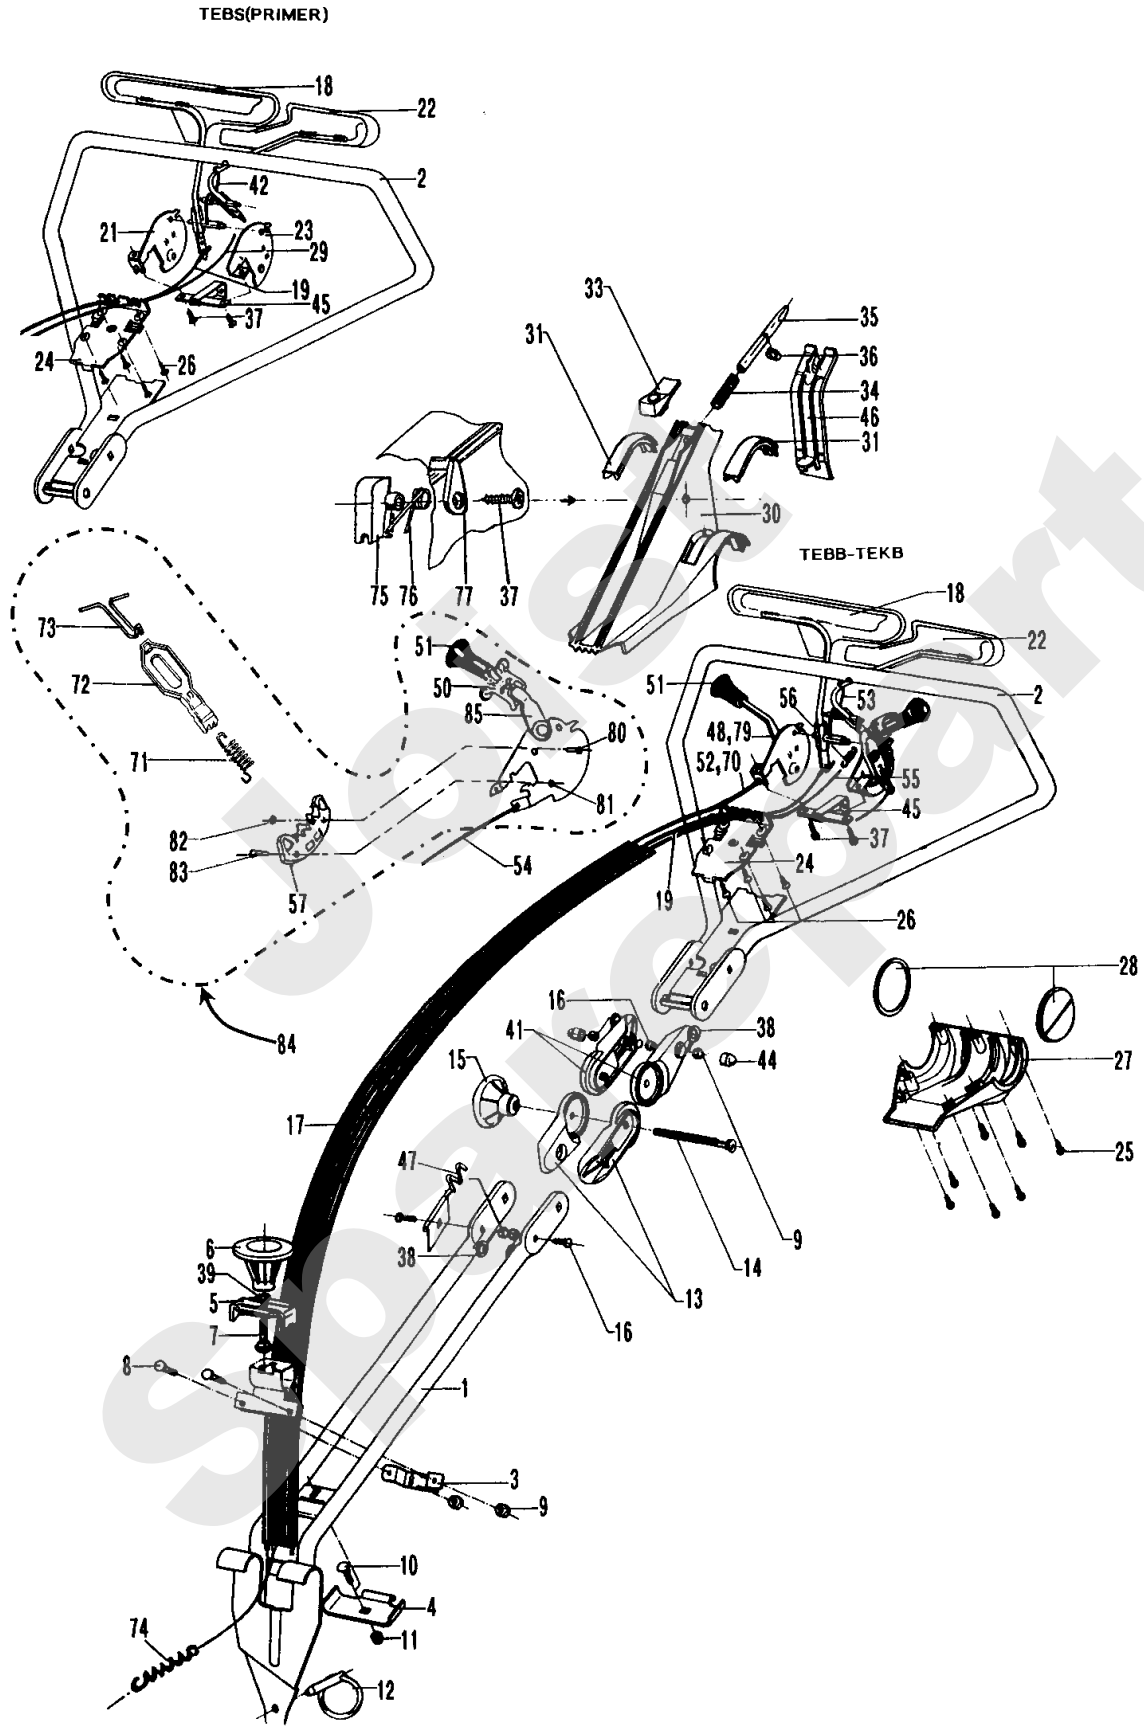

175.01

Meilenstein	Teil-Code	Bezeichnung	Menge
1	24311	UNTERES LENKERTEIL	1
2	23306	LENKERVORRICHT.OBEN	1
3	23041	RING	1
4	24014	KORBHAKEN	1
5	24018	KLEMPLÄTTCHEN	1
6	24615	SCHRAUBGRIFF	1
7	71017	SCHRAUBE M8X40	1
8	5496	SCHRAUBE M6X20	1
9	71073	-> 5232	1
10	2217	SCHRAUBE TRCC M8X16	1
11	71074	STOPMUTTER HM8	1
12	24704	BOLZEN + RING	1
13	24614	1/2 FORMGEZ.VERB.U.	1
14	71028	SCHRAUBE TRCC 8X110	1
15	24610	HANDRAD	1
16	71060	SCHRAUBE TRCC M6X25	1
17	23654	VERKL.FERNSTEUERUNG	1
18	24434	ANTRIEBSBÜGEL	1
19	24775	KUPPLUNGSKABEL 51RD	1
21	24094	GASPLATTE TEBS	1
22	24433	MESSERKUPPLUNGSBÜG.	1
23	24128	HOCHGESCHWIND.PLATI	1
24	24050	HÜLLENSTÜTZSTÜCK	1
25	71051	SCHRAUBE PT KA40X14	1
26	71050	SCHRAUBE PT-KA40X12	1
27	23651	UNTERES GEHÄUSE	1
28	23666	INNENHÜTCHEN	1
29	24792	BREMSEKABEL MOTOR	1
30	23650	STEUERGEHÄUSE	1
31	24682	DECKEL	1
33	24690	VERRIEGLUNGSKNOPF	1
34	24609	FEDER	1
35	24059	VERRIEGLUNG	1