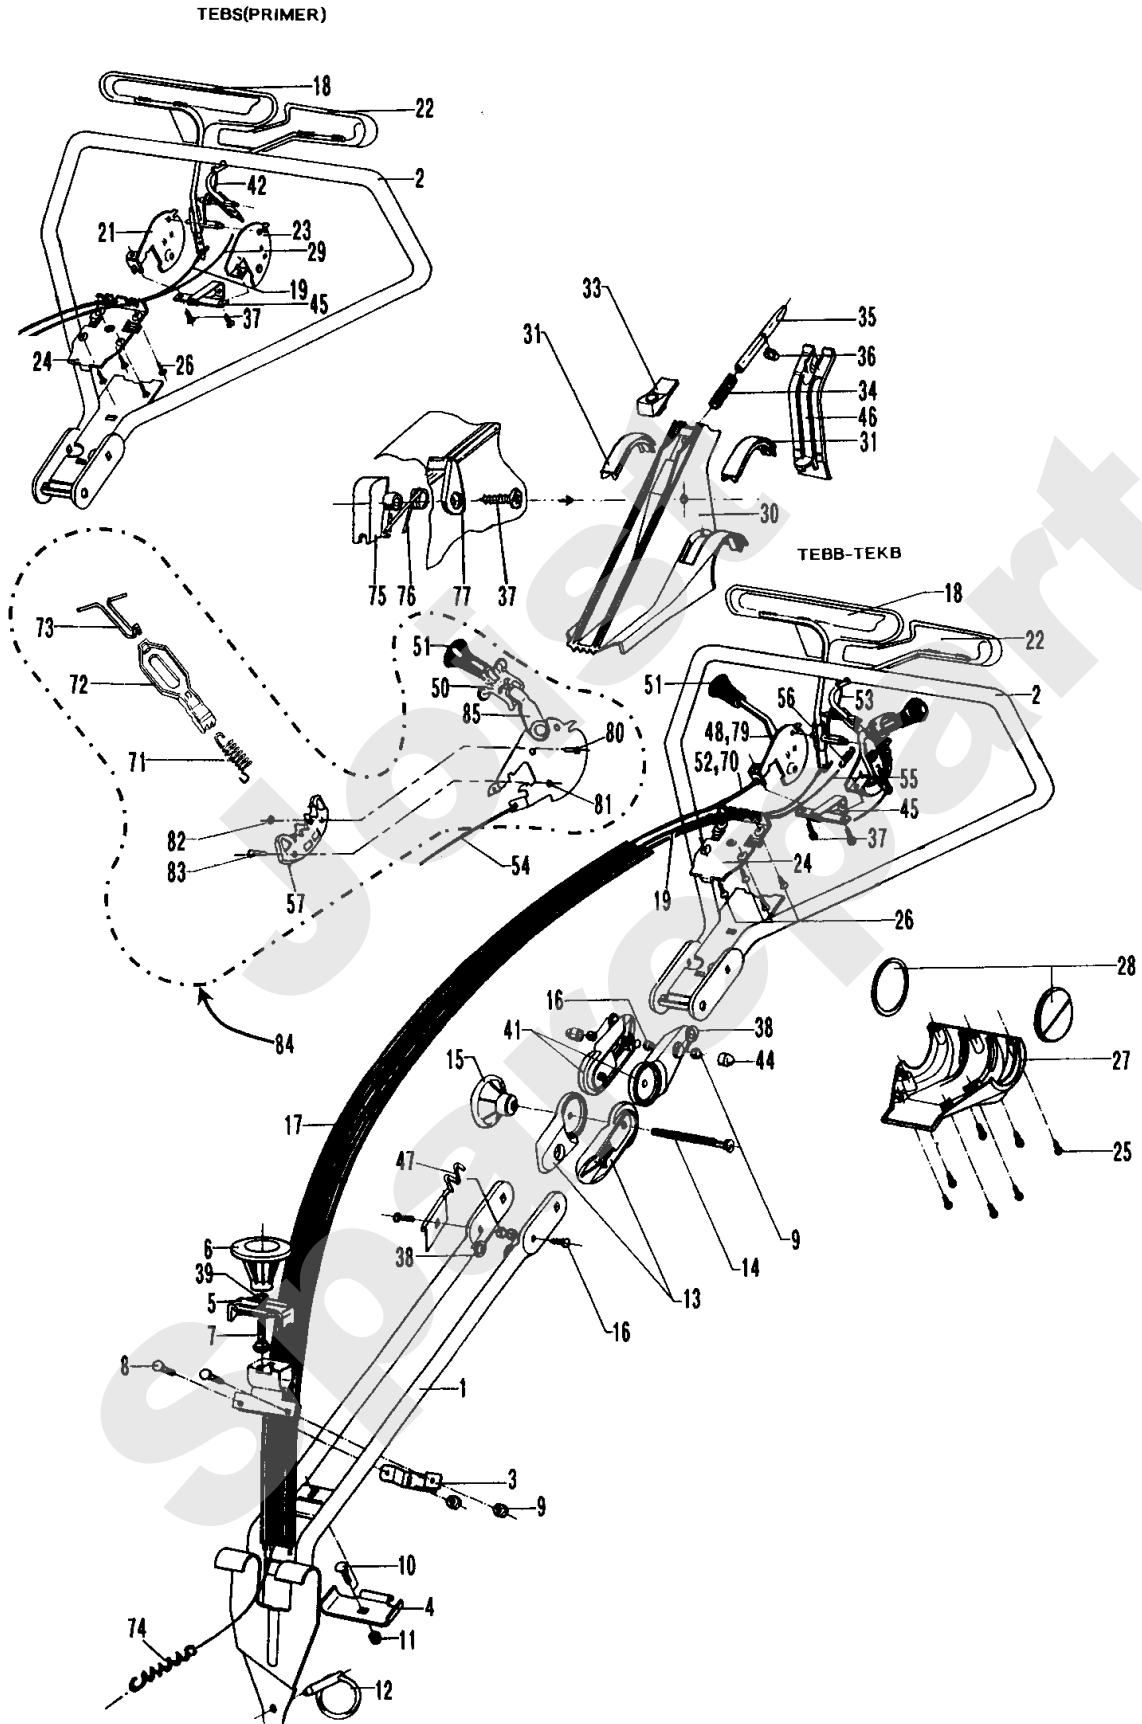

175.01

Meilenstein	Teil-Code	Bezeichnung	Menge
1	24311	UNTERES LENKERTEIL	1
2	23306	LENKERVORRICHT.OBEN	1
3	23041	RING	1
4	24014	KORBHAKEN	1
5	24018	KLEMPLÄTTCHEN	1
6	24615	SCHRAUBGRIFF	1
7	71017	SCHRAUBE M8X40	1
8	5496	SCHRAUBE M6X20	1
9	71073	-> 5232	1
10	2217	SCHRAUBE TRCC M8X16	1
11	71074	STOPMUTTER HM8	1
12	24704	BOLZEN + RING	1
13	24614	1/2 FORMGEZ.VERB.U.	1
14	71028	SCHRAUBE TRCC 8X110	1
15	24610	HANDRAD	1
16	71060	SCHRAUBE TRCC M6X25	1
17	23654	VERKL.FERNSTEUERUNG	1
18	24434	ANTRIEBSBÜGEL	1
19	24775	KUPPLUNGSKABEL 51RD	1
21	24094	GASPLATTE TEBS	1
22	24433	MESSERKUPPLUNGSBÜG.	1
23	24128	HOCHGESCHWIND.PLATI	1
24	24050	HÜLLENSTÜTZSTÜCK	1
25	71051	SCHRAUBE PT KA40X14	1
26	71050	SCHRAUBE PT-KA40X12	1
27	23651	UNTERES GEHÄUSE	1
28	23666	INNENHÜTCHEN	1
29	24792	BREMSEKABEL MOTOR	1
30	23650	STEUERGEHÄUSE	1
31	24682	DECKEL	1
33	24690	VERRIEGLUNGSKNOPF	1
34	24609	FEDER	1
35	24059	VERRIEGLUNG	1