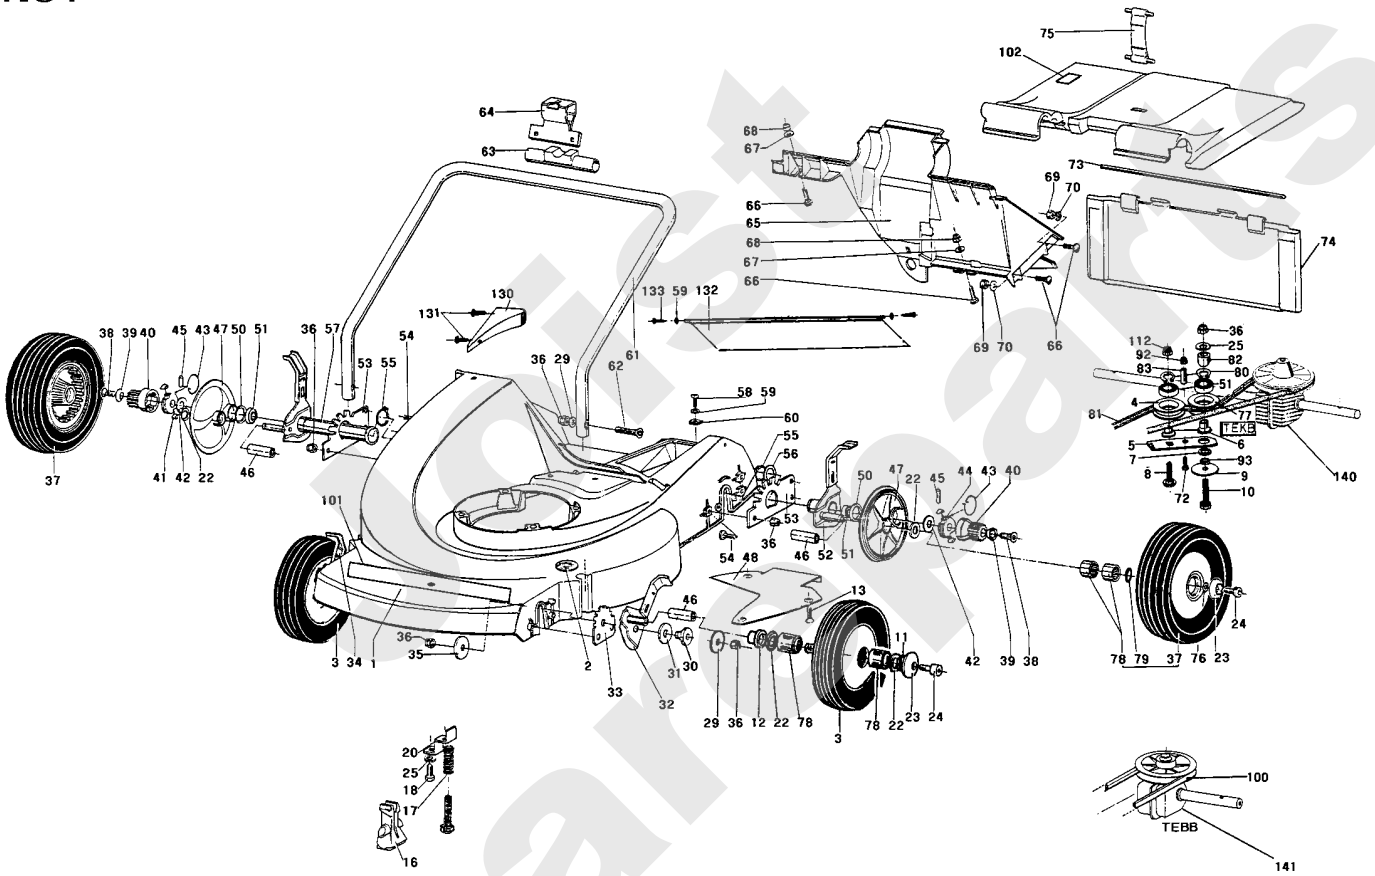

171.01

Meilenstein	Teil-Code	Bezeichnung	Menge
1	24957	HAUBE 51 WEISS	1
2	23615	VERSCHLUSSKAPPE	1
3	23274	RAD 200 KOMPL.GRÜN	1
4	24659	KEILRIEMENSCHLEIBE	1
5	24045	AUFLAGE PLATTE	1
6	24836	BÜCHSE	1
7	24046	VARIATOR DREHZAPFEN	1
8	5347	SCHRAUBE M8X25	1
9	24058	VARIATOR AUFLAGE	1
10	71223	SCHRAUBE M8X50	1
11	21270	SCHEIBE 6,4	1
12	7046	HÜLSE	1
13	71097	EJOT SCH.PT A 80X20	1
16	24611	UNTERE ISOLIERUNG	1
17	24669	STOSSDÄMPFER FEDER	1
18	5083	M8X20 TAPTITE SCHR	1
19	20686	SECHSKANTSCHR.M6X55	1
20	24040	FESTER HEBEL	1
22	9034	NYLON SCHEIBE	1
23	24087	SCHUTZRING	1
24	71072	SCHRAUBE CHC M6X10	1
25	7335	SCHEIBE A 8,4	1
29	7035	BEILAGSCHEIBE B8,4	1
30	24638	BÜCHSE	1
31	7330	RING	1
32	24422	SCHNITTHÖHE V.L 51	1
33	24020	FORMGEZAHNTE PLATIN	1
34	24423	SCHNITTHÖHE V.R 51	1
35	20021	SCHEIBE 8,5X40X4	1
36	71074	STOPMUTTER HM8	1
37	24411	HINTERRAD KIT 51	1
38	71021	SCHRAU.FHC/90 M6X12	1
39	24067	SCHEIBE	1

Meilenstein	Teil-Code	Bezeichnung	Menge
40	5323	ZAHNRAD	1
41	5733	FREILAUF RECHTS	1
42	71016	SCHEIBE 16X22X1	1
43	5329	SPERRLINKEFEDER	1
44	5734	FREILAUF LINKS	1
45	21609	SPLINTE 5X22	1
46	5019	BUECHSE RADACHSE	1
47	43187	HINTERRAD VERKLEIDG	1
48	24002	UNT.RIEMENABDECKUNG	1
50	24692	DICHTUNGSSCHEIBE	1
51	9022	KUGELLAGER 6002 2RS	1
52	24426	SCHNITHÖHE H.LINKS	1
53	23025	VERZAHNTE PLATTE	1
54	71070	SCHRAUBE M8X30	1
55	5016	TRUARC RING AUSSEN	1
56	5067	BELLEVILLE SCHEIBE	1
57	24340	SCHNITHÖHE H.RECHTS	1
58	21437	SCHRAUBE B4,2X13	1
59	7094	BEILAGSCHEIBE B 4,3	1
60	21436	CLIPSMUTTER	1
61	24010	UNTERER LENKER	1
62	71056	SCHRAU.FHC/90 M8X40	1
63	24612	ZENTRALE ISOLIERUNG	1
64	24016	LENKERFLANSCH	1
65	24924	VERKLEIDUNG 51 WEIS	1
66	71069	SCHRAUBE JM 6X16 DI	1
67	71096	BEILAGSCHEIBE B6,4	1
68	71073	-> 5232	1
69	1557	MUTTER HM 6 DIN 934	1
70	2233	-> 71049	1
72	71135	SCHRAUBE TH M5X25	1
73	24003	SPRITZLAPPENACHS.51	1
74	24605	SPRITZLAPPEN	1