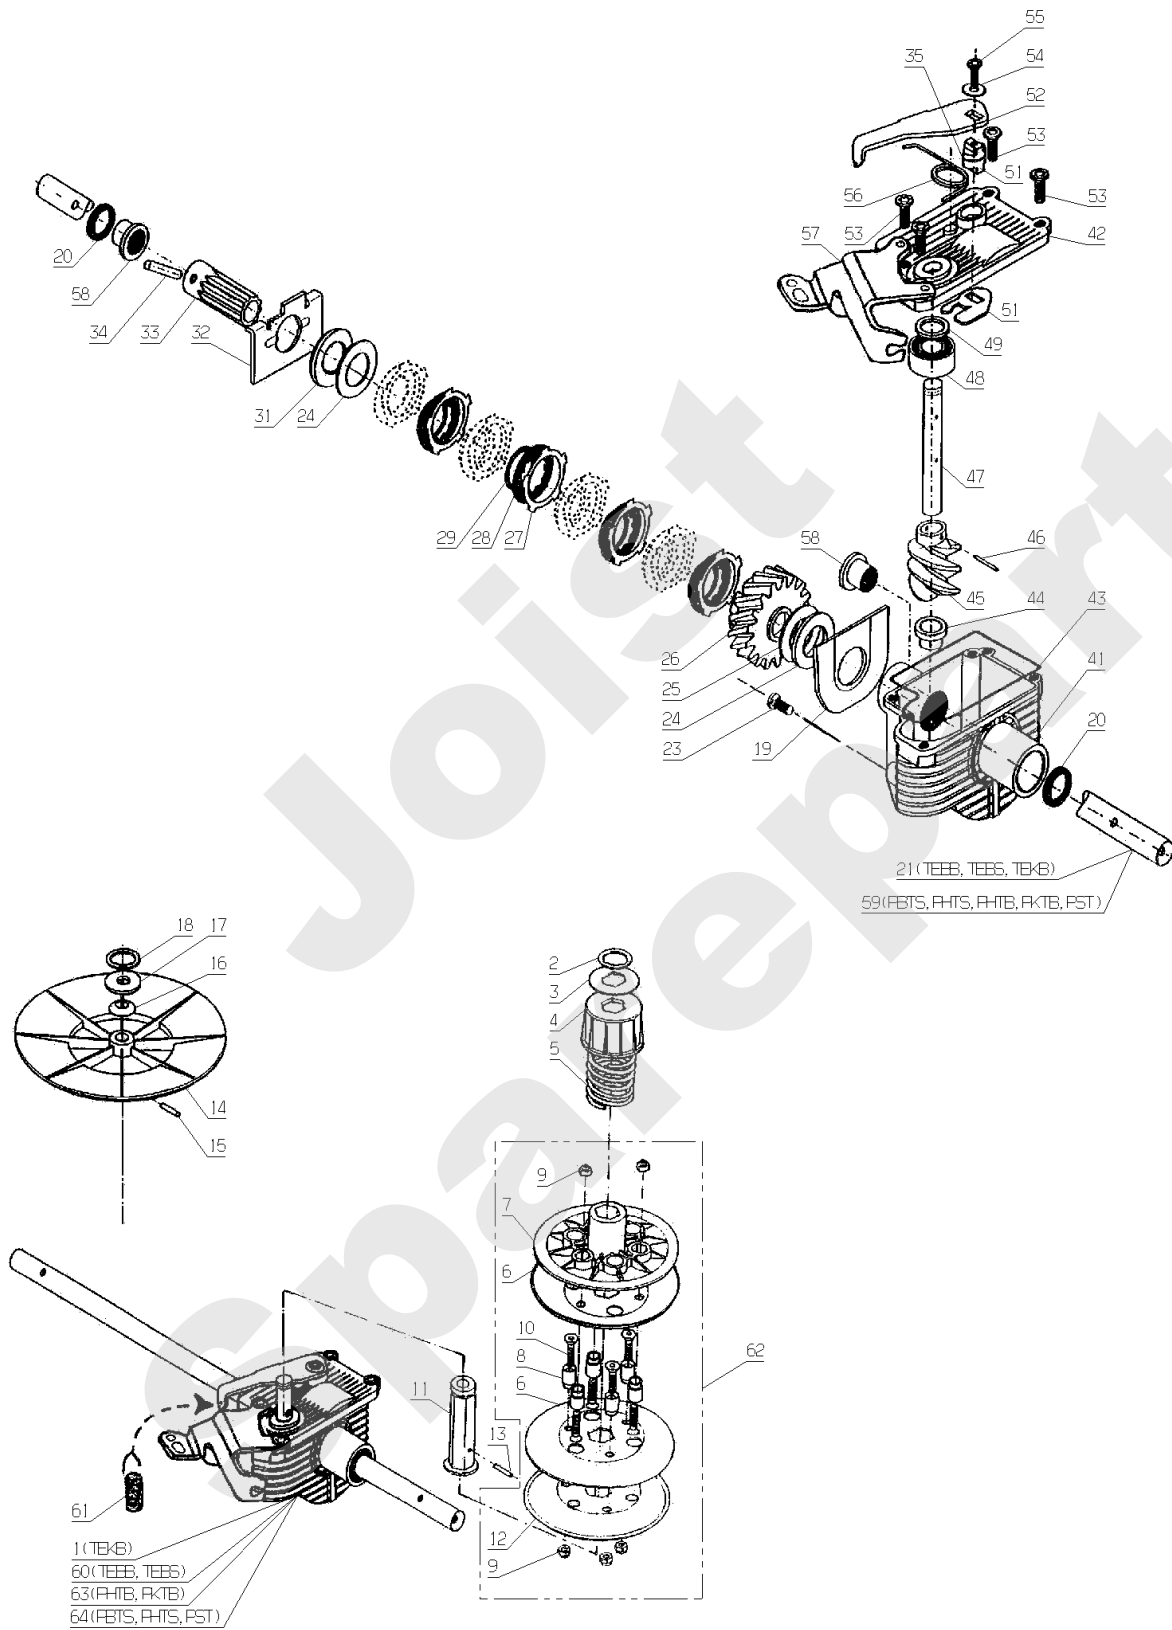

VIVA 46/51

180.01

09/2005

Meilenstein	Teil-Code	Bezeichnung	Menge
1	42240	ÖL BAD GETR.VARIO	1
2	71019	SEEGERING 16X1	1
3	24072	SCHEIBE 32X16,5X1	1
4	24649	SCHEIBENANSCHLAG	1
5	24651	SCHEIBENFEDER	1
6	24044	1/2 FLANSCHSCHEIBE	1
7	24665	1/2 SCHEIBE	1
8	24069	FÜHRUNGSANSATZ	1
9	1607	-> 37561	1
10	71022	SCHRAU.FHC/90 M5X20	1
11	41823	SCHEIBE+ACHSE KPLT	1
12	24840	1/2 SCHEIBE	1
13	20556	SPLINTE 3X15	1
14	22455	GETRIEBE SCHEIBE	1
15	71088	SPLINTE 3X22	1
16	20561	WELLESCHEIBE A10	1
17	21036	BEILAGSCHEIBE 10.5	1
18	20559	SEEGERING	1
19	41105	GEHÄUSEVERSTÄRKERUN	1
20	71219	LIPPENDICHTUNG	1
21	24135	LANGSAME WELLE NG51	1
23	71211	SCHRAUBE 50X16	1
24	41102	NADELAXIALLAGER	1
25	71216	ANSCHLAGSCHEIBE	1
26	24776	GLOKE + RAD	1
27	41097	AUSS.KUPPLG.SCHEIBE	1
28	41096	INNERKUPPLUNGSCHEIBE	1
29	71214	SCHEIBE R9	1
31	41095	ANSCHLAGSCHEIBE	1
32	41094	GABEL RD	1
33	41104	MITNHEMER	1
34	21609	SPLINTE 5X22	1
35	71220	O-RING 8,9X1,9	1