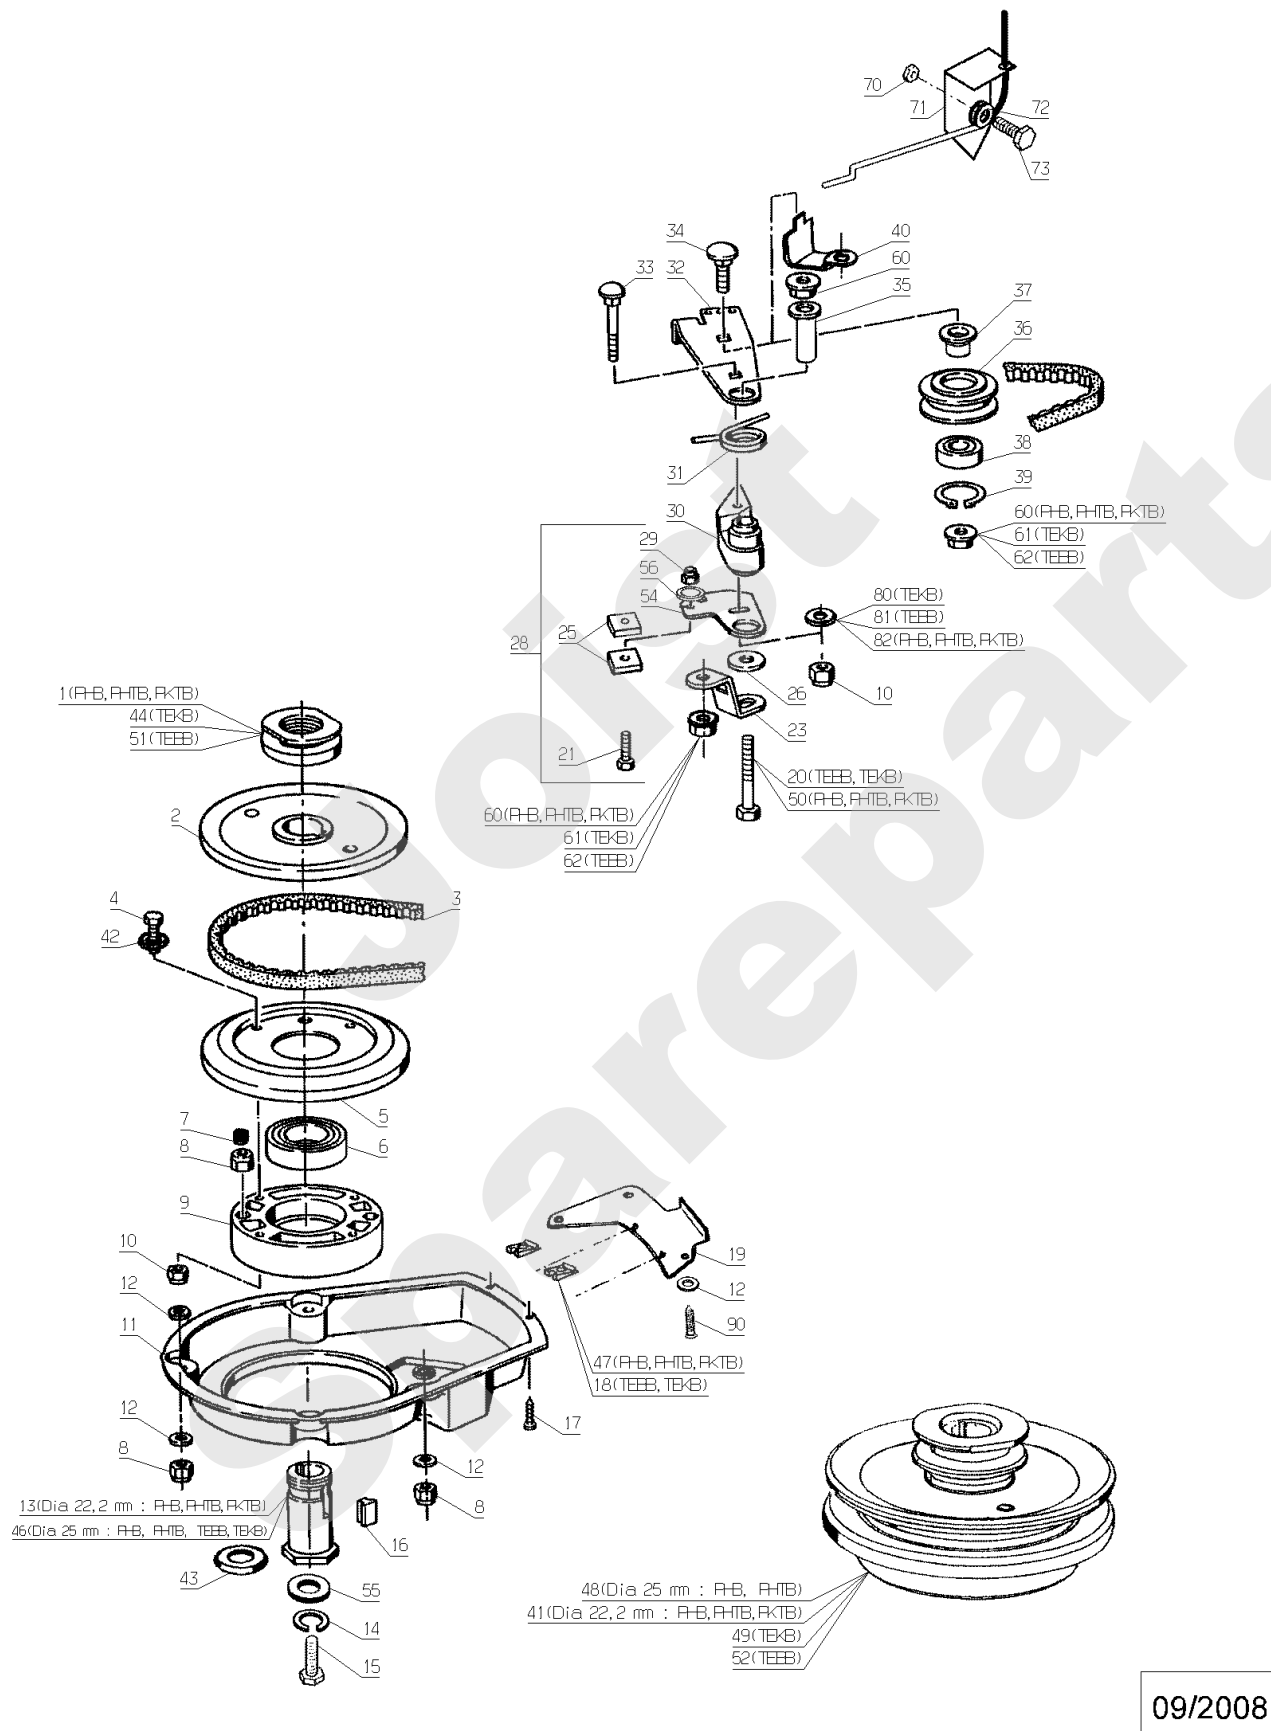

VIVA 46/51

205.01

09/2008

Meilenstein	Teil-Code	Bezeichnung	Menge
1	23720	SCHEIBE DIA 44	1
2	24831	SCHWUNGRAD	1
3	24825	RIEMEN 13X560	1
4	5334	-> 37997	1
5	24156	1/2 SCHEIBE	1
6	24832	KUGELLAGER 6007-2RS	1
7	40173	EINTEL. FEDER	1
8	2021	-> 71205	1
9	24834	MESSERFLANSCH	1
10	5232	-> 71201	1
11	24823	SCHUTZGEHÄUSE	1
12	7335	SCHEIBE A 8,4	1
13	24830	GEWINDEHÜLSE D.22,2	1
14	2244	-> 71052	1
15	7342	SCHRAU.3/8-24 35/28	1
16	40128	KEIL	1
17	6187	SCHRAUBE B 4,2X13	1
18	21442	CLIPS PRESTOLE	1
19	24820	UNT.ABDECKUNG 51	1
20	20633	SECHSKANTSCHR.8X65	1
21	71268	FHC SCHRAUBE M4X20	1
23	24150	VERSTÄRCK.PLÄTTCHEN	1
25	24835	BREMSBELAG	1
26	7035	BEILAGSCHEIBE B8,4	1
28	24430	BREMSVORRICHTUNG	1
29	21525	STOPMUTTER HM4	1
30	24824	LAGER	1
31	24822	FEDER	1
32	24151	KUPPLUNGSPATE	1
33	5608	SCHRAUBE 6X35	1
34	5347	SCHRAUBE M8X25	1
35	24152	MUFFE	1
36	42070	GUSSSCHEIBE DIA.45	1