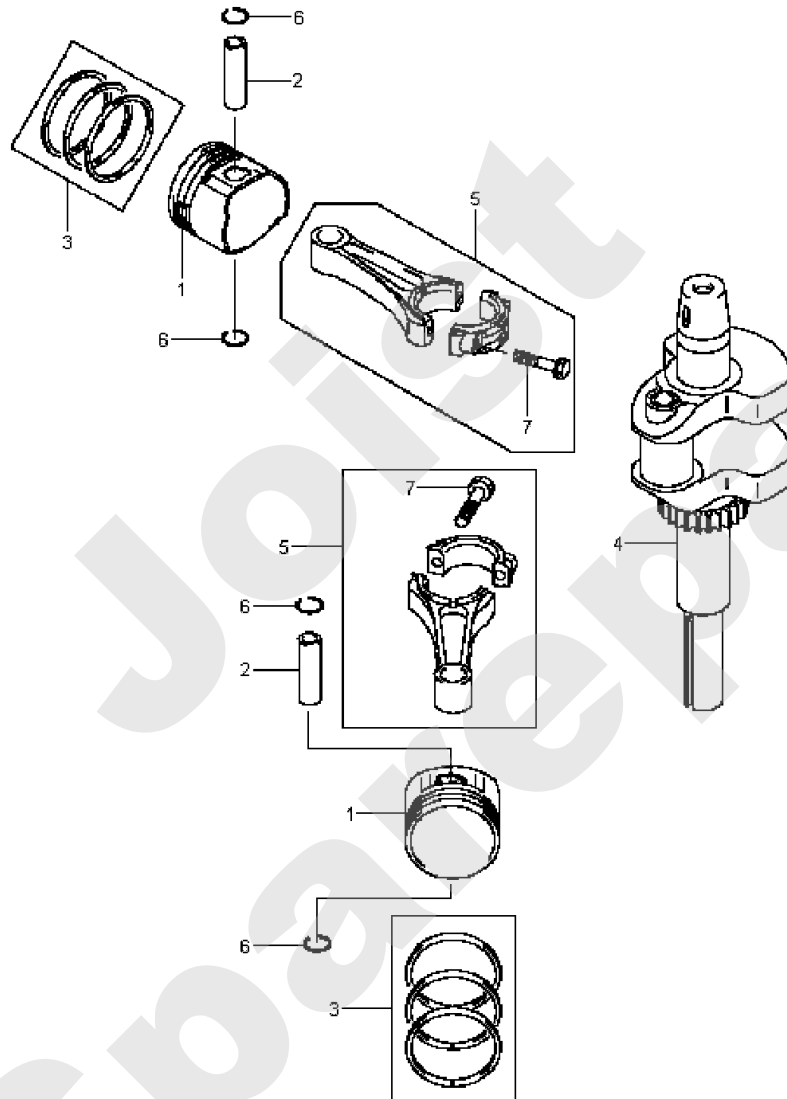

KAWASAKI FH541V

PL01640

01/2011

Meilenstein	Teil-Code	Bezeichnung	Menge
1	18279	PISTON	1
2	18140	KOLBENACHSE	1
3	18280	JEU DE SEGMENTS	1
4	18281	VILEBREQUIN	1
5	18283	BIELLE CPLTE	1
6	18324	JONC D'AXE	1
7	18331	VIS	1

Joist
Spareparts