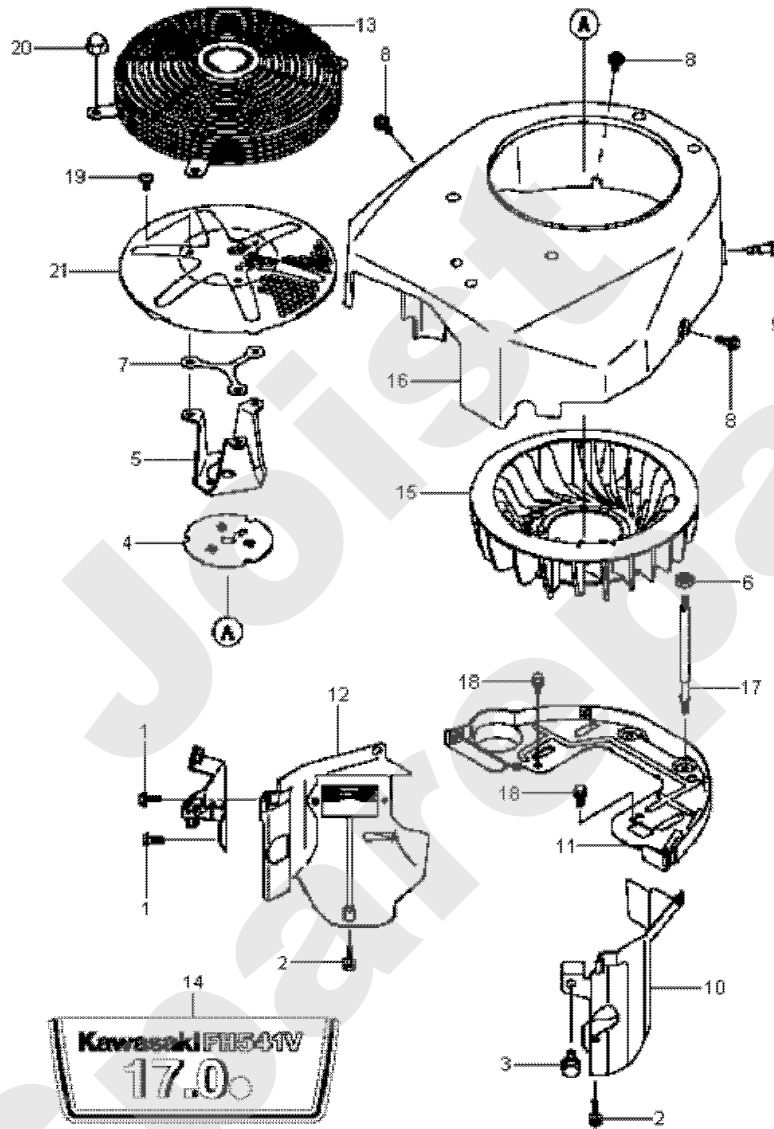

KAWASAKI FH541V

PL01650

Meilenstein	Teil-Code	Bezeichnung	Menge
1	15840	SCHRAUBE	1
2	17727	SCHRAUBE	1
3	18148	SCHRAUBE	1
4	18158	SCHEIBE	1
5	18191	HALTERUNG	1
6	18193	MUTTER	1
7	18223	HÜLSE	1
8	18249	SCHRAUBE	1
9	18250	SCHRAUBE	1
10	18305	CAPOTAGE LATERAL	1
11	18306	CAPOTAGE	1
12	18307	CAPOTAGE LATERAL	1
13	18312	GAINÉ PROTECTION	1
14	18313	AUTOCOL. FH541V	1
15	18315	VENTILATEUR	1
16	18316	CAPOT MOTEUR	1
17	18320	TIGE FILETEE	1
18	18332	VIS	1
19	18334	VIS	1
20	18338	ECROU	1
21	18345	GRILLE	1