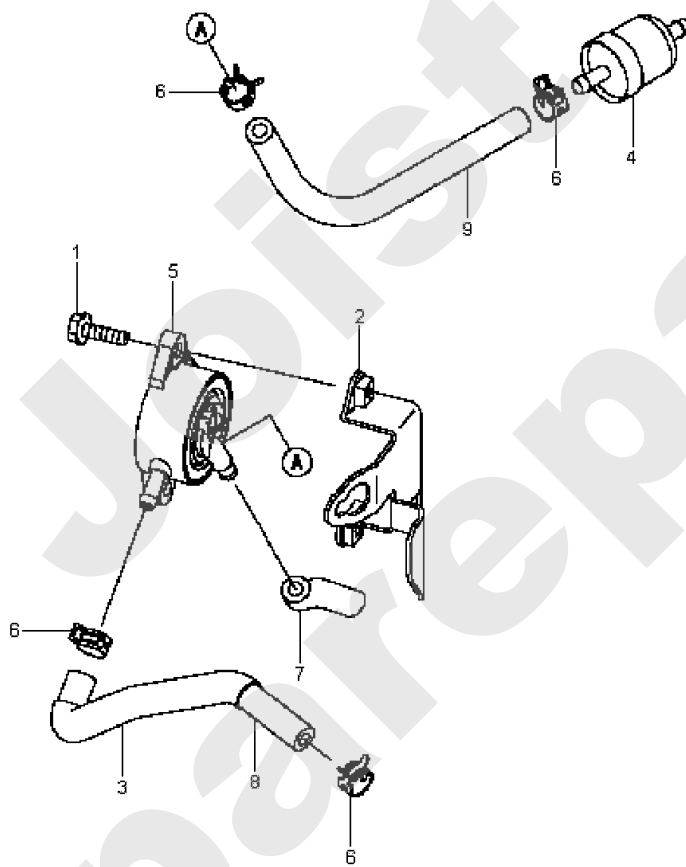

KAWASAKI FH541V

PL01643

01/2011

Meilenstein	Teil-Code	Bezeichnung	Menge
1	15276	SCHRAUBE 6X20	1
2	18190	PUMPE HALTERUNG	1
3	18302	BAGUE	1
4	18199	FILTER	1
5	18200	PUMPE	1
6	18253	KLAMMER	1
7	18256	SCHLAUCH	1
8	18336	DURIT L.170	1
9	18337	DURIT L.160	1

Joist
Spareparts