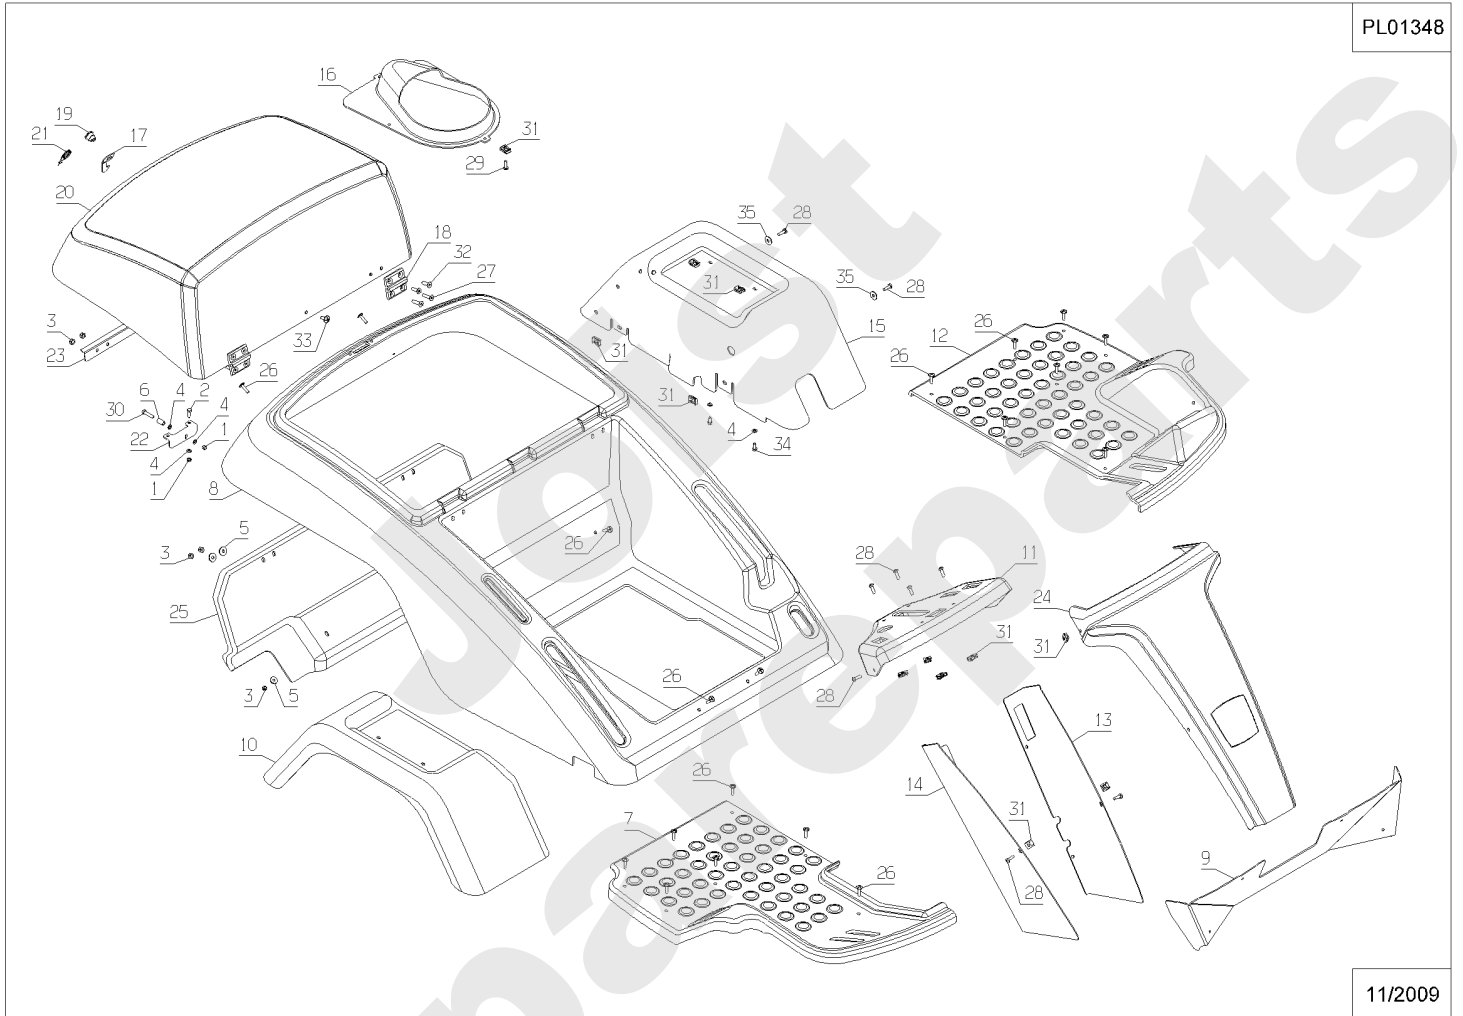

Meilenstein	Teil-Code	Bezeichnung	Menge
1	1607	-> 37561	1
2	2009	SCHRAUBE M5 X 16	1
3	5232	-> 71201	1
4	20564	SCHEIBE 5,5	1
5	21270	SCHEIBE 6,4	1
6	24846	HÜLSE 15X8X5,2	1
7	32388	TRITTBRETT RECHTS	1
8	36416	MITT.VERKLEIDUNG	1
9	32434	VORDERE VERKLEIDUNG	1
10	32509	SCHUTZBLECH RECHTS	1
11	36417	ARMATUREN BRETT	1
12	35707	TRITTBRETT LINKS	1
13	35769	LINKE KONSOLE VERKL	1
14	35770	RECHT.KONSOLE VERKL	1
15	35832	LINKES SCHUTZBLECH	1
16	36418	LUFTKANAL	1
17	35981	NOCKEN VERRIEGELUNG	1
18	36014	SCHARNIER	1
19	36015	VERRIEGELUNG	1
20	36419	MOTORVERKLEIDG KPLT	1
21	36154	FEDER VERRIEGELUNG	1
22	36156	RASTE	1
23	36159	SCHARNIERVERBINDUNG	1
24	36421	LENKSÄULE VERKLEID.	1
25	36653	STAUB SCHUTZ	1
26	36823	SCHRAUBE RL M5-20	1
27	37060	SCHRAUBE FHC/90 M6	1
28	71104	-> 37996	1
29	71128	SCHRAUBE M5X16	1
30	71135	SCHRAUBE TH M5X25	1
31	71403	MUTTER	1
32	71381	SCHRAUBE FHC/90	1
33	71338	SCHRAUBE M6X15 6.8	1