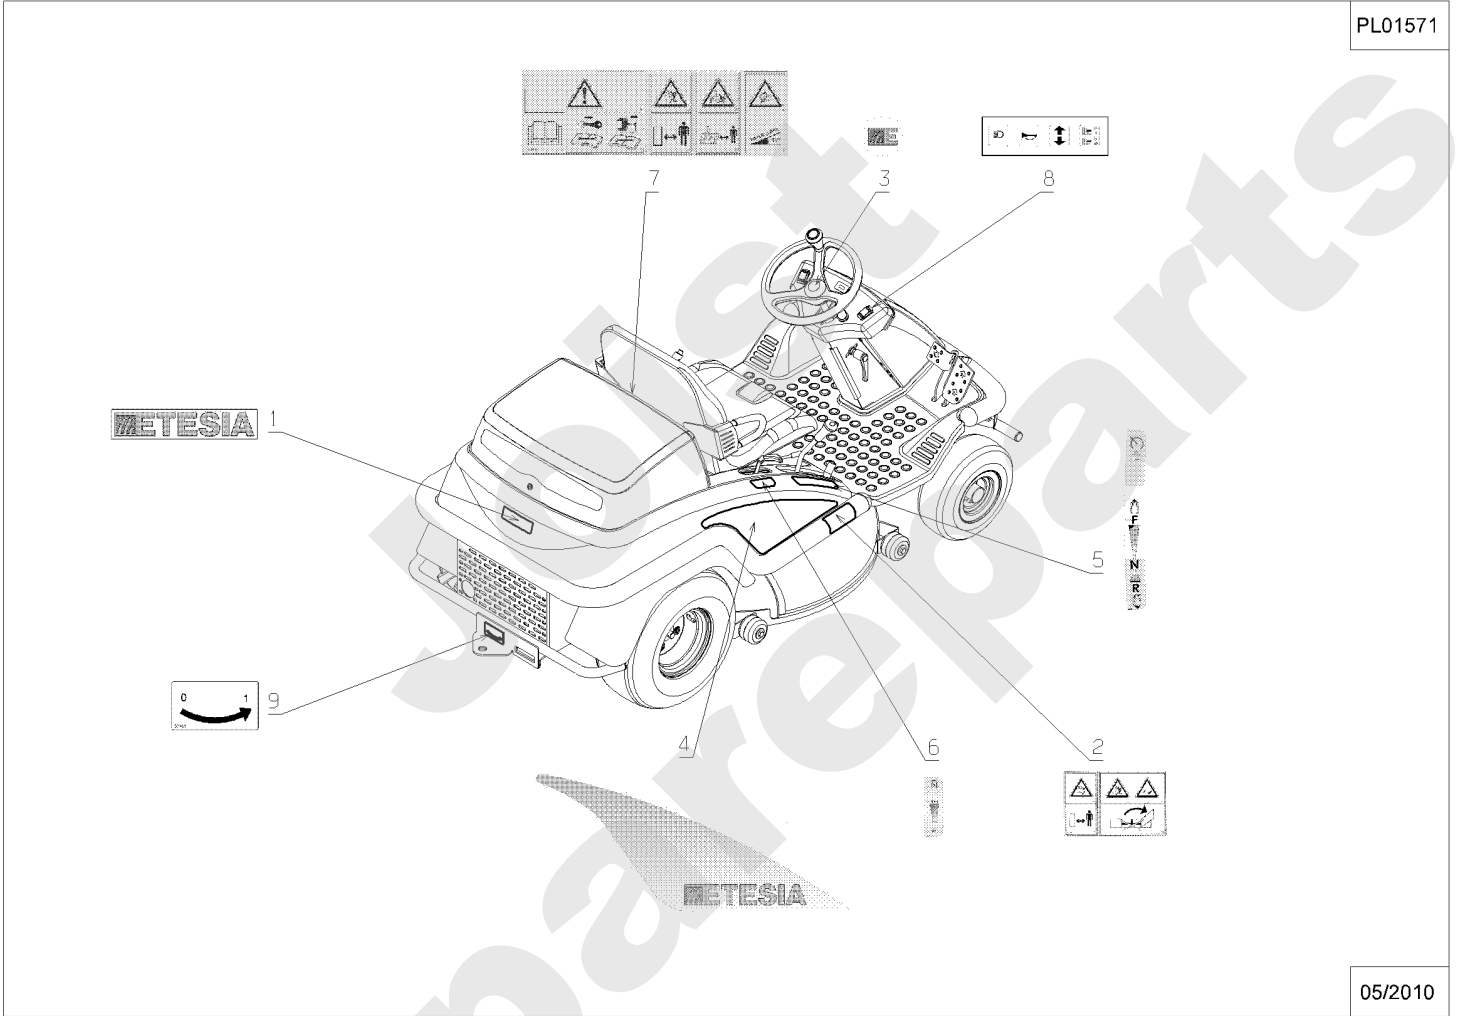

PL01571

05/2010

Meilenstein	Teil-Code	Bezeichnung	Menge
1	13086	AUFKLEBER ETESIA	1
2	13089	AUFKLEBER	1
3	25330	LENKRADKAPSEL-ETESI	1
4	36365	RECHT.SEITE AUFKLEB	1
5	36581	AUFKLEBER	1
6	36593	AUFLKEBER	1
7	36959	AUFKLEBER	1
8	37082	AUFKLEBER	1
9	37431	BYPASS AUFKLEBER	1

Joist
Spareparts