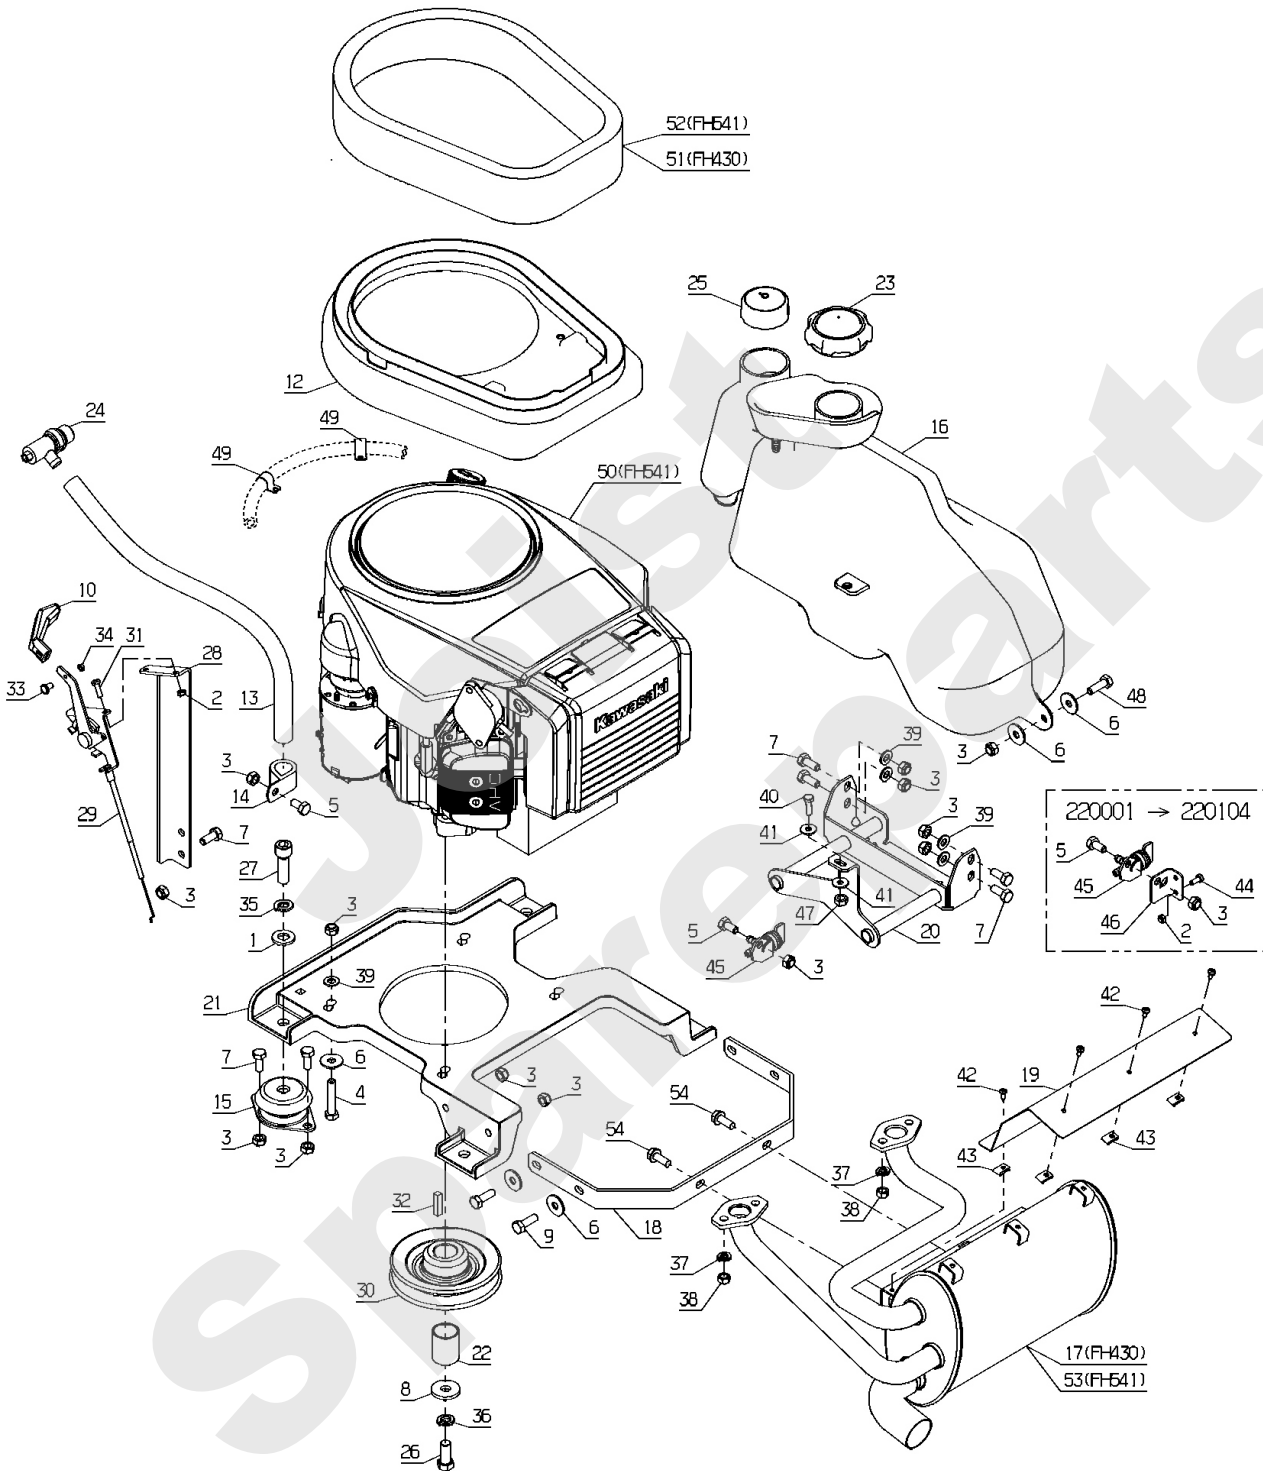

PL01351

02/2013

Meilenstein	Teil-Code	Bezeichnung	Menge
1	1560	SCHEIBE 13X25X3	1
2	1607	-> 37561	1
3	2021	-> 71205	1
4	5340	HEXAGON SCREW DIN 9	1
5	6169	SECHSKANTSCH.HM8X16	1
6	7035	BEILAGSCHEIBE B8,4	1
7	7334	-> 71413	1
8	9009	SCHEIBE.11X32X4	1
9	9056	SCHRAUBE 8X25	1
10	28177	GASHEBEL	1
12	28581	LUFTKANALHALT.KAWA	1
13	28703	SCHLAUCH HG 710	1
14	30165	SHELLE DIA.20	1
15	32324	-> 50911	1
16	32390	TANK	1
17	32544	AUSPUFF	1
18	35447	HALTERUNG	1
19	35451	HITZE SCHUTZ	1
20	35612	TANK HALTERUNG	1
21	35706	MOTOR HALTERUNG	1
22	35807	HÜLSE	1
23	35904	STOPFEN	1
24	36026	HAHNE	1
25	36382	STOPFEN 175	1
26	36477	SCHRAUBE 7/16"-1"	1
27	36481	SCHRAUBE M12/40,8.8	1
28	36539	HALTERUNG	1
29	36605	DROSSELGESTÄNGE	1
30	37214	MOTOR SCHEIBE	1
31	36823	SCHRAUBE RL M5-20	1
32	71007	KEIL 6,35 X 6,35 X	1
33	71224	SCHRAUBE GASH.8-32"	1
34	71225	MUTTER GASH. 8-32"	1