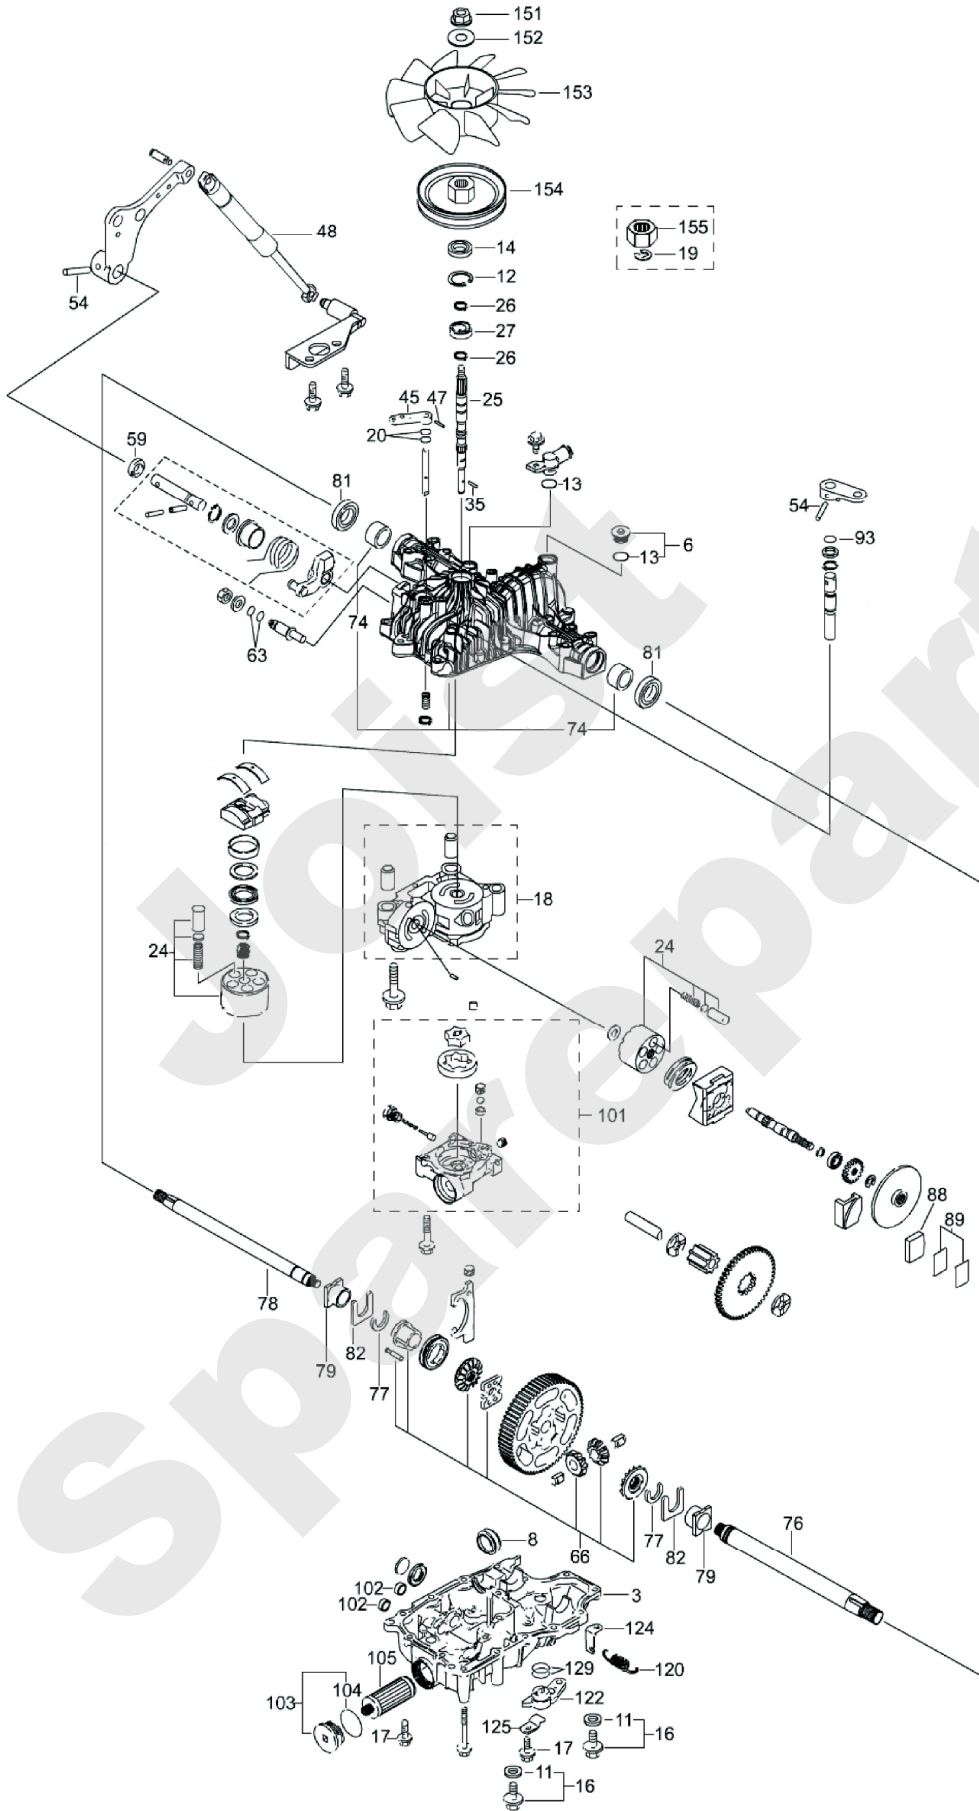

K66

PL01386

11/2011

Meilenstein	Teil-Code	Bezeichnung	Menge
3	28873	UNTERES GEHÄUSE K66	1
6	34400	ÖL STOPFFEN K66	1
8	34401	FILTER	1
11	34402	ÖLBLASSSCHR.DICHTG	1
12	71039	SEEGERING 35X1.5	1
13	28196	DICHTUNG	1
14	28235	DICHT.EINGANGSACHSE	1
16	34403	ÖLBLASSSCHRAUBE	1
17	34623	SCHRAUBE 8X30	1
18	34404	MITLERE GEHÄUSE	1
19	28544	SEEGERING	1
20	28625	DICHTUNG	1
24	34405	PUMPE KIT K66	1
25	34406	EINGANGSWELLE K66	1
26	71202	SEEGERING 13,8X1,27	1
27	40465	LAGER 6202	1
35	34407	SPLINT 3X13,8	1
45	28545	BY-PASS HEBEL	1
47	34408	SPLINT 3.0AX20	1
48	34409	DÄMPFER	1
54	28629	SPLINT	1
59	34410	DICHTUNG 162606	1
63	28623	O-RING	1
66	34411	DIFFERENTIEL KIT	1
74	34412	AUSGANGSBÜCHSE	1
76	34413	AUSGANGSWELLE LINKS	1
77	34414	RING 23	1
78	34415	AUSGANGSWELLE RECHT	1
79	34416	BÜCHSE K66	1
81	34417	DICHTUNG 25.4X42X8	1
82	34418	RING K66	1
88	34419	BREMSKLOTZ K66	1
89	34420	BREMSKEIL	1