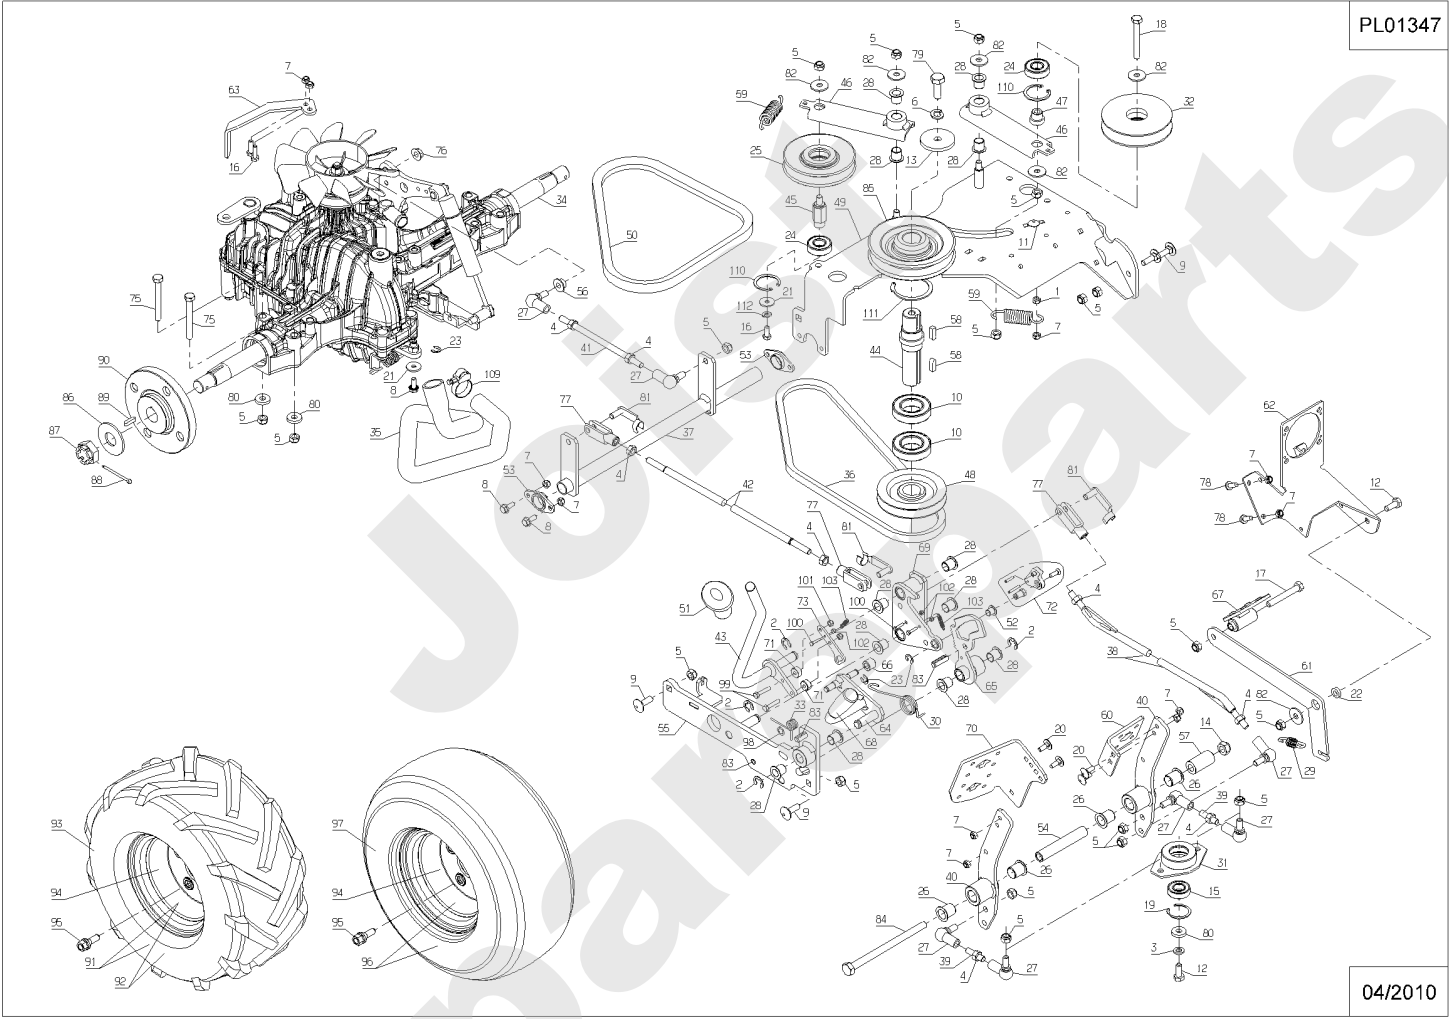

PL01347

04/2010

Meilenstein	Teil-Code	Bezeichnung	Menge
1	1557	MUTTER HM 6 DIN 934	1
2	1559	RING TRUARC 10	1
3	2017	-> 71343	1
4	2020	MUTTER HM8 DIN 934-	1
5	2021	-> 71205	1
6	2244	-> 71052	1
7	5232	-> 71201	1
8	37997	SCHRAUBE HM6-16 8.8	1
9	5347	SCHRAUBE M8X25	1
10	5454	DRUCKLAGER 6006 2RS	1
11	5494	SCHRAUBE J M6-25	1
12	7334	-> 71413	1
13	7341	SCHEIBE 10,3X49X5	1
14	9017	MUTTER HM10 DI	1
15	9022	KUGELLAGER 6002 2RS	1
16	20507	SECHSKANT.HM 6X20	1
17	20513	SECHSKANTSCHRAUBE H	1
18	20633	SECHSKANTSCHR.8X65	1
19	21256	SEEGERING 32X1,2	1
20	21608	SCHRAUBE M6X16	1
21	22029	BEILAGSCHEIBE B 6,5	1
22	24085	HÜLSE DREHZAPFEN	1
23	24684	SICHERUNGSRING 8 DI	1
24	25112	KUGELLAGER 6202	1
25	25509	SPANNSCHEIBE P 90	1
26	28070	BÜCHSE 15/17/20	1
27	28234	KUGELGELENK M8	1
28	28555	BÜCHSE 12/14/15	1
29	29225	BREMSFEDER	1
30	29544	TORSIONSFEDER	1
31	29925	ÜBERTRAGUNGSPLATTE	1
32	30927	SCHEIBE 90	1
33	37622	FEDER	1