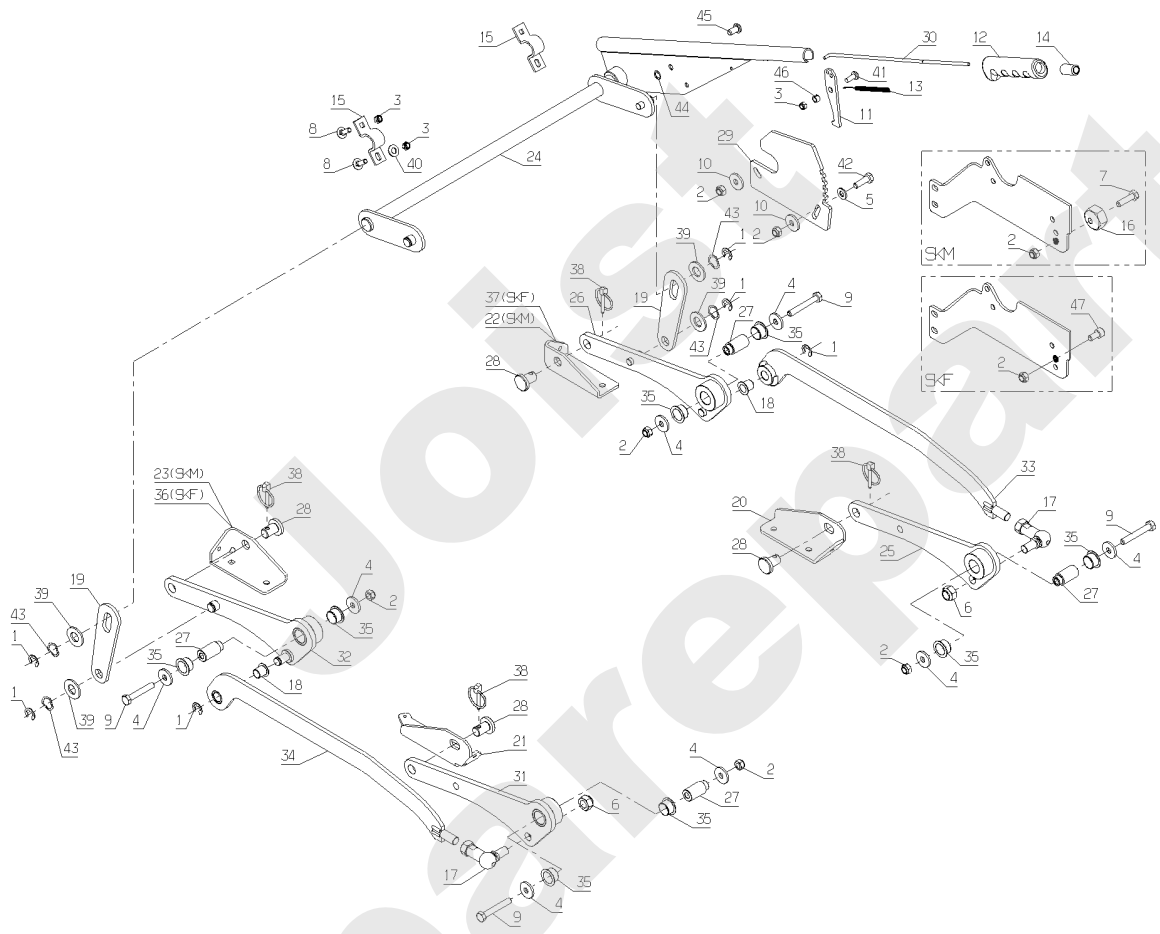

PL01349

04/2010

Meilenstein	Teil-Code	Bezeichnung	Menge
1	1559	RING TRUARC 10	1
2	2021	-> 71205	1
3	5232	-> 71201	1
4	7035	BEILAGSCHEIBE B8,4	1
5	7335	SCHEIBE A 8,4	1
6	71157	MUTTER	1
7	9061	SCHRAUBE 8X30	1
8	21608	SCHRAUBE M6X16	1
9	21687	SECHSKANTSCHRAUBE H	1
10	22065	SCHEIBE 25X8,5X3	1
11	25419	ZEIGERFINGER	1
12	25421	HANDGRIFF	1
13	25422	HAKENFEDER	1
14	25429	DRUCKKNOPF	1
15	25711	FUEHRUNGLAGER	1
16	28040	ANSCHLAG HÖHENVERST	1
17	37178	KUGELGELENK M12	1
18	28555	BÜCHSE 12/14/15	1
19	32305	PLEUELSTANGE	1
20	32310	HALTERUNG	1
21	32364	HALTERUNG	1
22	32374	HALTERUNG	1
23	32386	HALTERUNG	1
24	32393	SCHN.HÖHE BED.ELEM.	1
25	32472	ARM VORNE	1
26	32492	ARM HINTEN	1
27	32493	BOLZEN	1
28	32504	BOLZEN	1
29	32506	PLATTE	1
30	35160	STEUER STANGE	1
31	36333	ARM	1
32	36334	ARM	1
33	36342	VERBINDUNG	1