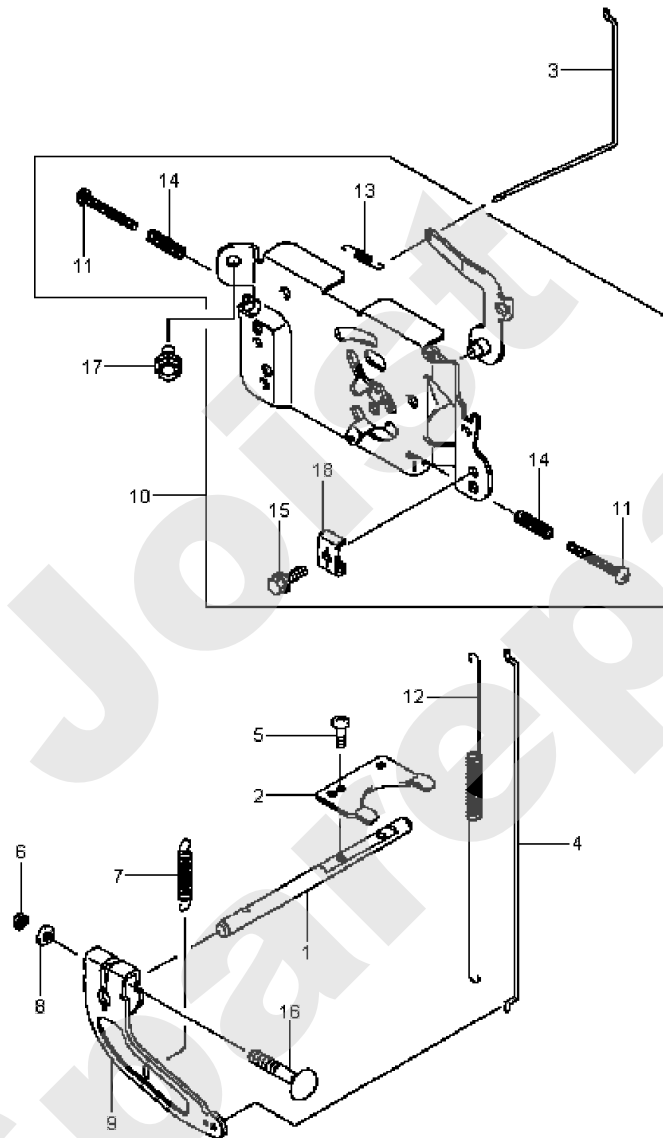

KAWASAKI FH541V

PL01648

01/2011

Meilenstein	Teil-Code	Bezeichnung	Menge
1	18153	WELLE	1
2	18285	PLAQUE	1
3	18289	TIGE STARTER	1
4	18290	TIGE REGULATEUR	1
5	18188	SCHRAUBE	1
6	18193	MUTTER	1
7	18196	FEDER	1
8	15340	SCHEIBE	1
9	18204	REGLERHEBEL	1
10	18205	STEUERPLATTE KPLT	1
11	18221	SCHRAUBE	1
12	18243	FEDER	1
13	18244	FEDER	1
14	18245	FEDER	1
15	15753	SCHRAUBE	1
16	18248	SCHRAUBE	1
17	18332	VIS	1
18	18254	KLEMME	1