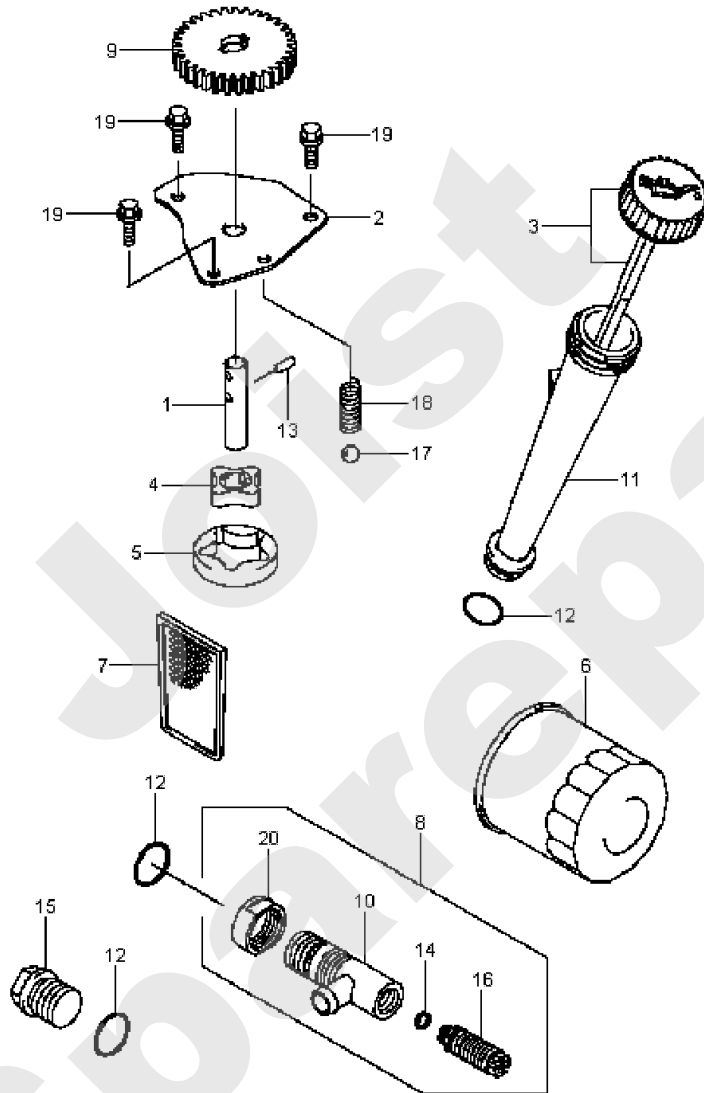

KAWASAKI FH541V

PL01641

01/2011

Meilenstein	Teil-Code	Bezeichnung	Menge
1	18152	PUMPENWELLE	1
2	18160	PUMPENGEHÄUSE	1
3	18164	PEGELSTAB	1
4	18175	PUMPE	1
5	18176	PUMPENKAMMER	1
6	18088	ÖLFILTER	1
7	18201	GITTERFILTER	1
8	18266	ÖL ABLASSTÜTZEN KPL	1
9	18212	ZAHNRAD	1
10	18317	CORPS ROBINET	1
11	18319	TUBE REMPLISSAGE	1
12	15686	DICHTUNG	1
13	18227	STIFT	1
14	18327	JOINT	1
15	18236	ÖL ABLASSSCHRAUBE	1
16	18328	BOUCHON DE VIDANGE	1
17	18240	KUGEL	1
18	18242	FEDER	1
19	18332	VIS	1
20	18340	ECROU	1