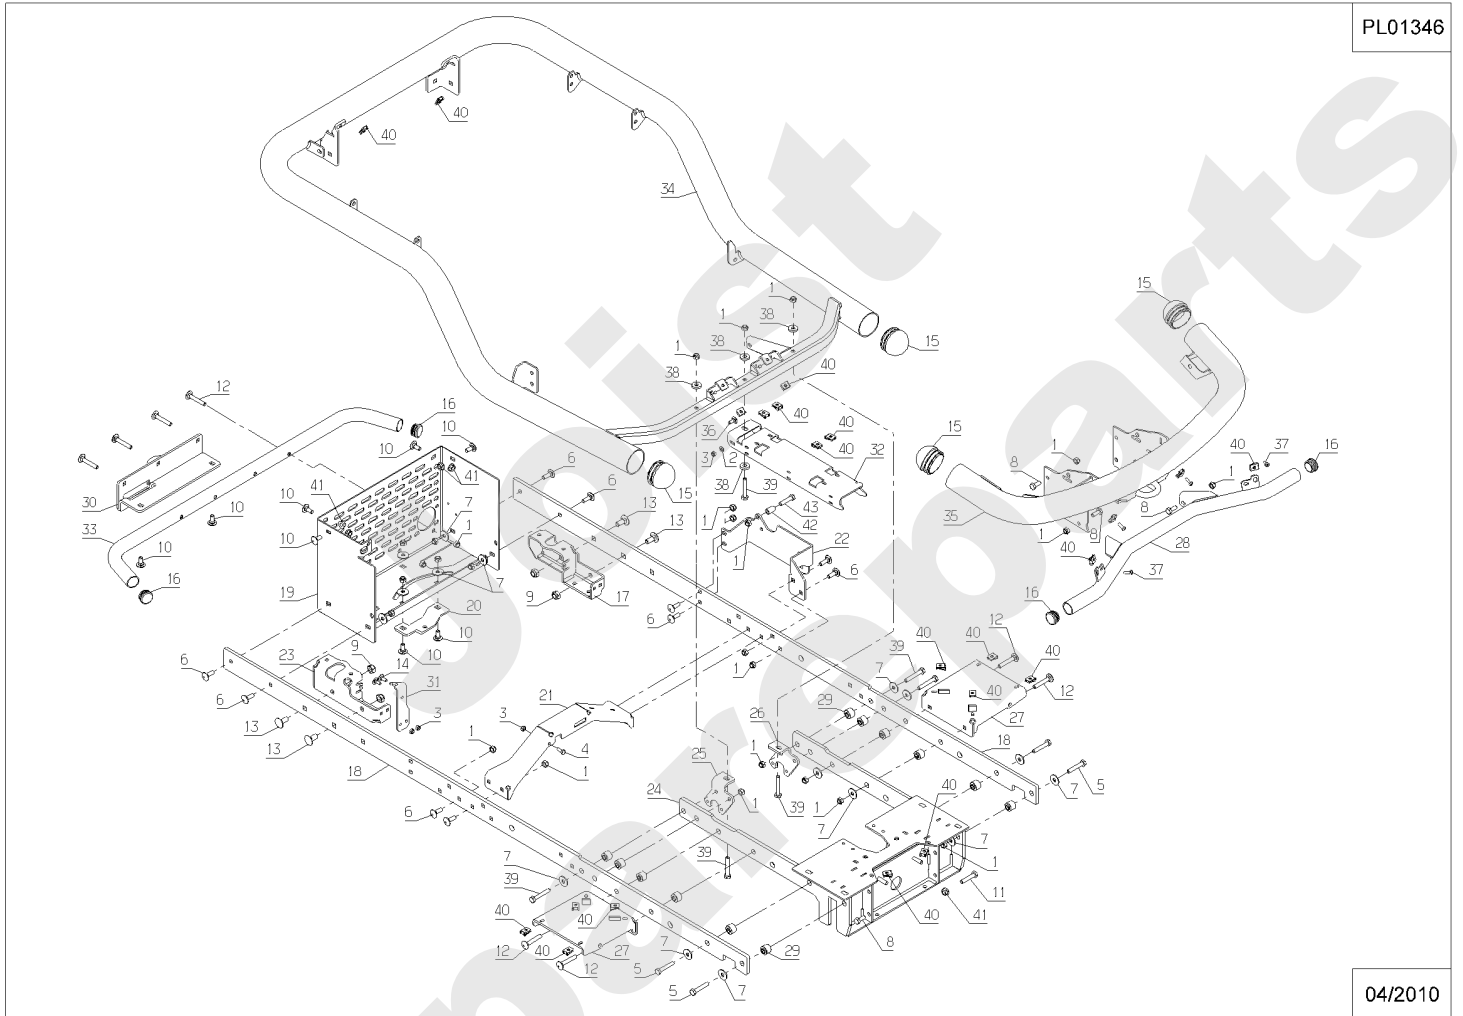

PL01344

04/2010

Meilenstein	Teil-Code	Bezeichnung	Menge
1	1513	SEEGERING 15	1
2	2021	-> 71205	1
3	2235	SCHEIBE A 6,4	1
4	5232	-> 71201	1
5	5334	-> 37997	1
6	7334	-> 71413	1
7	7335	SCHEIBE A 8,4	1
8	9017	MUTTER HM10 DI	1
9	37997	SCHRAUBE HM6-16 8.8	1
10	22456	SCHRAUBE 6X40	1
11	25176	SCHUTZKAPPE	1
12	28765	VORDER RAD 13"	1
13	28766	VORDERE FELGE TREL.	1
14	28767	VORDERREIFEN TREL.	1
15	29900	LENKER	1
16	29978	LENKRAD STOPFEN	1
17	32368	SPURGELENK RECHTS	1
18	32371	SPURGELENK LINKS	1
19	32406	HÜLSE	1
20	32407	FLANSCH	1
21	32408	HÜLSE	1
22	32409	HÜLSE	1
23	32435	LENKUNG	1
24	32498	STOL.REIF.VOR.RAD.R	1
25	32499	STOLL REIFEN 13"	1
26	35261	VORDERACHSE	1
27	35412	WELLENLAGER	1
28	35578	KONSOLE	1
29	35777	STOL.REIF.VOR.RAD L	1
30	35812	HALTERUNG	1
31	35905	PLATTE	1
32	35907	HINT.KONSOLE VERKL.	1
33	36206	GRIFF	1

PL01345

04/2010

Meilenstein	Teil-Code	Bezeichnung	Menge
1	1559	RING TRUARC 10	1
2	2021	-> 71205	1
3	5041	SCHRAUBE M8X30	1
4	5232	-> 71201	1
5	37997	SCHRAUBE HM6-16 8.8	1
6	21608	SCHRAUBE M6X16	1
7	22029	BEILAGSCHEIBE B 6,5	1
8	24684	SICHERUNGSRING 8 DI	1
9	28070	BÜCHSE 15/17/20	1
10	29225	BREMSFEDER	1
11	29862	BREMSPEDAL	1
12	31368	FEDER	1
13	32446	BREMSE PLEUELSTANGE	1
14	32448	STENDEL	1
15	32449	BREMSWELLE	1
16	35282	BREMSKABEL	1
17	35329	LAGER	1
18	35418	WELLE	1
19	36050	HALTERUNG	1
20	36059	HEBEL	1
21	36102	WELLE	1
22	36107	ROLLE	1
23	36211	SCHALTKNOPF	1
24	36396	BÜCHSE	1
25	71056	SCHRAU.FHC/90 M8X40	1
26	71067	SECHSKANTSCH.HM8X75	1
27	20633	SECHSKANTSCHR.8X65	1
28	71077	GABEL 8X32 B DIN 71	1
29	71126	BEILAGSCHEIBE 8.4 D	1
30	71169	STIFT 8X32	1
31	71389	KERBSTIFT 8X30	1
32	27507	-> 71205	1
33	28555	BÜCHSE 12/14/15	1