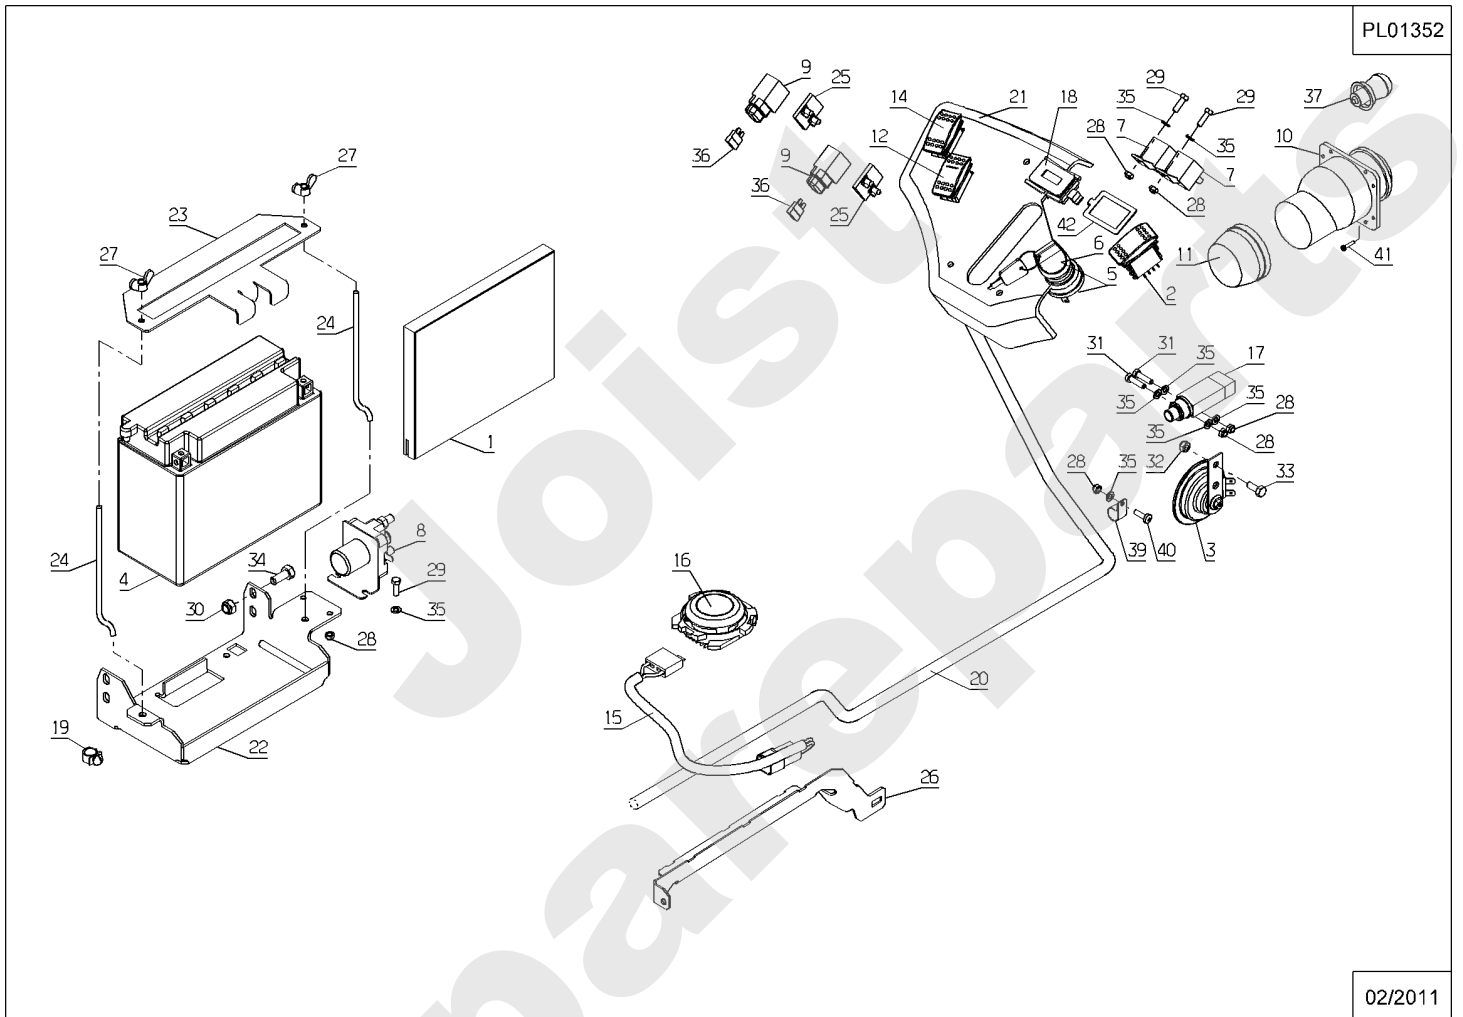

Meilenstein	Teil-Code	Bezeichnung	Menge
1	28015	BATTERIEWÄRMESCHUTZ	1
2	28063	-> 52494	1
3	28209	HUPE	1
4	28326	-> 52101	1
5	28384	ZÜNDSCHLOSS	1
6	28388	ZÜNDSCHLÜSSEL	1
7	28392	UMSCHALTREL.WASSERD	1
8	16604	ANLASSERRELAIS KIT	1
9	28582	SICHERUNGSTRÄGER	1
10	28689	LAMPE	1
11	28743	HINTERER STOPFEN	1
12	29253	-> 52497	1
14	29261	-> 52495	1
15	30688	SITZ KABELBAUM	1
16	30690	SITZ SCHALTER	1
17	31405	SCHALTER	1
18	51640	BETRIEBSTUNDENZÄHL.	1
19	32219	KLAMMER 12X2	1
20	35273	KABELBAUM	1
21	36417	ARMATUREN BRETT	1
22	35582	BATTERIE HALTERUNG	1
23	35626	BAT.BEFESTIG.PLATTE	1
24	35811	STANGE	1
25	36239	HALTERUNG	1
26	36761	RUTSCHE	1
27	1504	FLUGELMUTTER	1
28	1607	-> 37561	1
29	2009	SCHRAUBE M5 X 16	1
30	2021	-> 71205	1
31	5071	SCHRAUBE HM5X20	1
32	5232	-> 71201	1
33	5334	-> 37997	1
34	7334	-> 71413	1