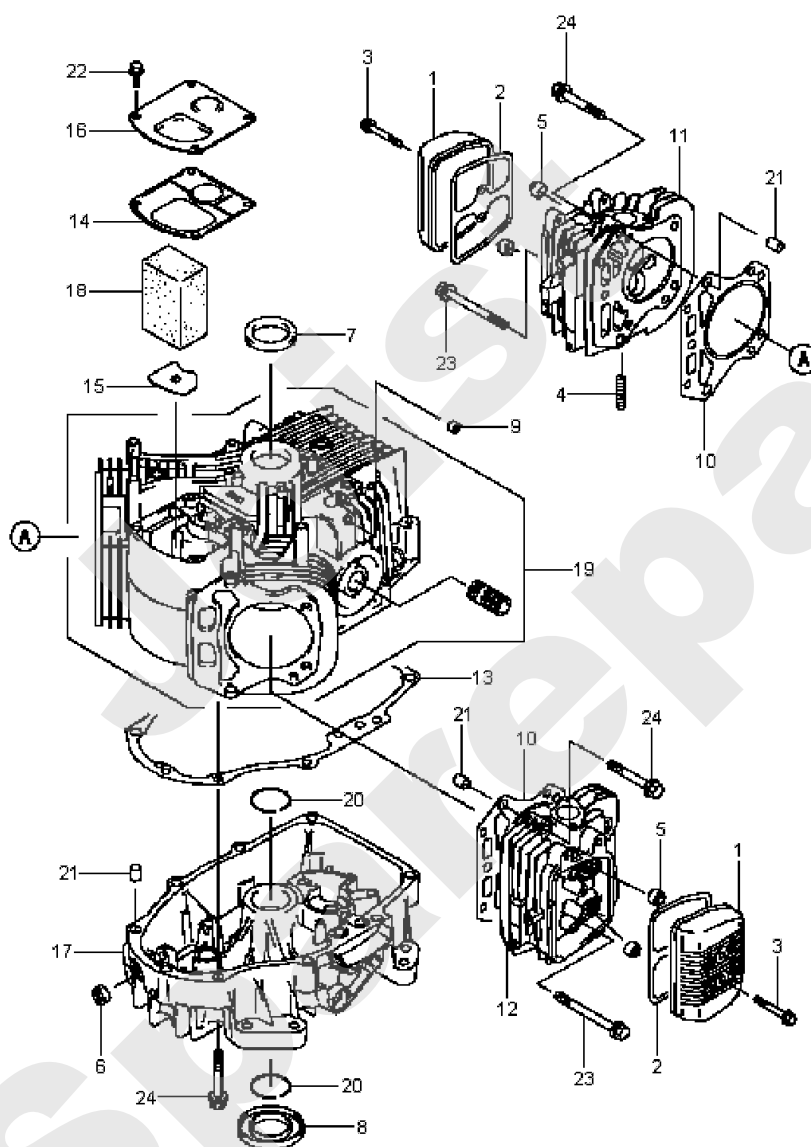

KAWASAKI FH541V

PL01639

Meilenstein	Teil-Code	Bezeichnung	Menge
1	18123	ZYLINDERKOPFABD.	1
2	18125	DICHTUNG	1
3	18147	SCHRAUBE	1
4	18180	GEWINDESTIFT	1
5	18228	DICHTUNG 6X11X10,2	1
6	15429	DICHTUNG 8X14X5	1
7	18230	DICHTUNG 35X48X8	1
8	18231	DICHTUNG 35X62X8	1
9	15471	STOPFEN	1
10	18268	JOINT DE CULASSE	1
11	18269	CULASSE 1	1
12	18270	CULASSE 2	1
13	18274	JOINT CARTER	1
14	18275	JOINT	1
15	18284	PLAQUE	1
16	18286	COUVERCLE	1
17	18303	CARTER INFERIEUR	1
18	18308	RENIFLARD	1
19	18311	CARTER MOTEUR	1
20	18325	JONC D'AXE	1
21	18226	STIFT	1
22	18332	VIS	1
23	18150	SCHRAUBE	1
24	18355	VIS	1