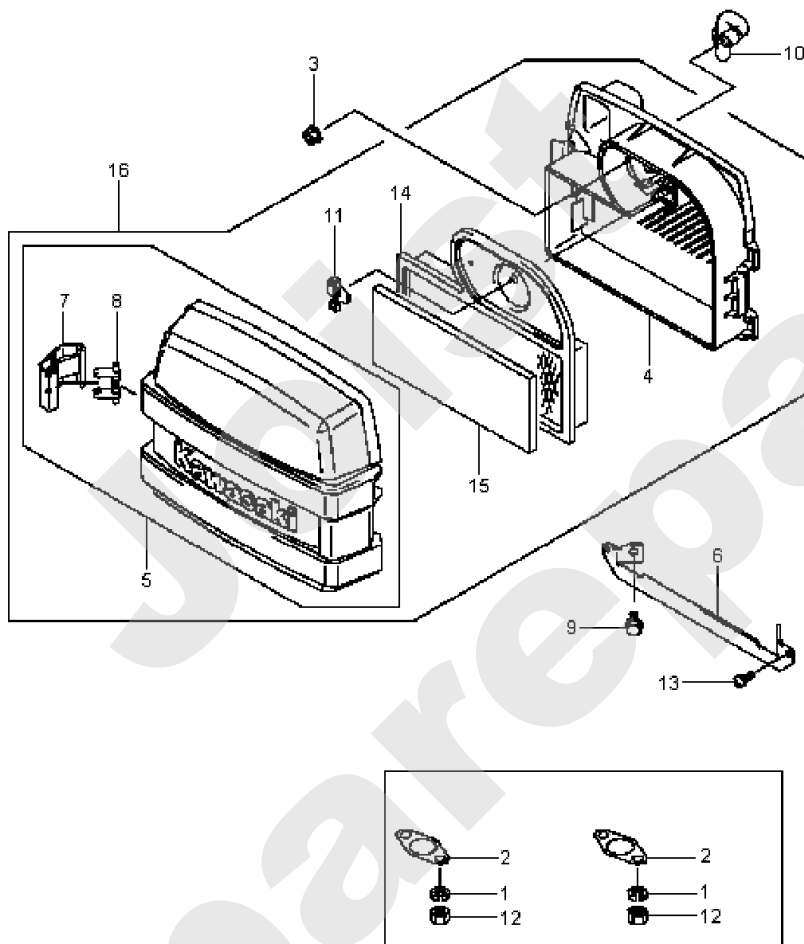

KAWASAKI FH541V

PL01644

Meilenstein	Teil-Code	Bezeichnung	Menge
1	15848	FEDERRING	1
2	18126	AUSPUFFDICHTUNG	1
3	18222	MUTTER	1
4	18271	CORPS DE FILTRE	1
5	18272	COUVERCLE FILTRE	1
6	18273	SUPPORT	1
7	18299	CROCHET	1
8	18318	CHARNIERE CLIP	1
9	18332	VIS	1
10	18335	CONDUITE AIR	1
11	18339	ECROU	1
12	18342	ECROU	1
13	18347	VIS	1
14	34350	LUFTFILTER	1
15	34351	VOR LUFTFILTER	1
16	34352	LUFTFILTER KPLT	1