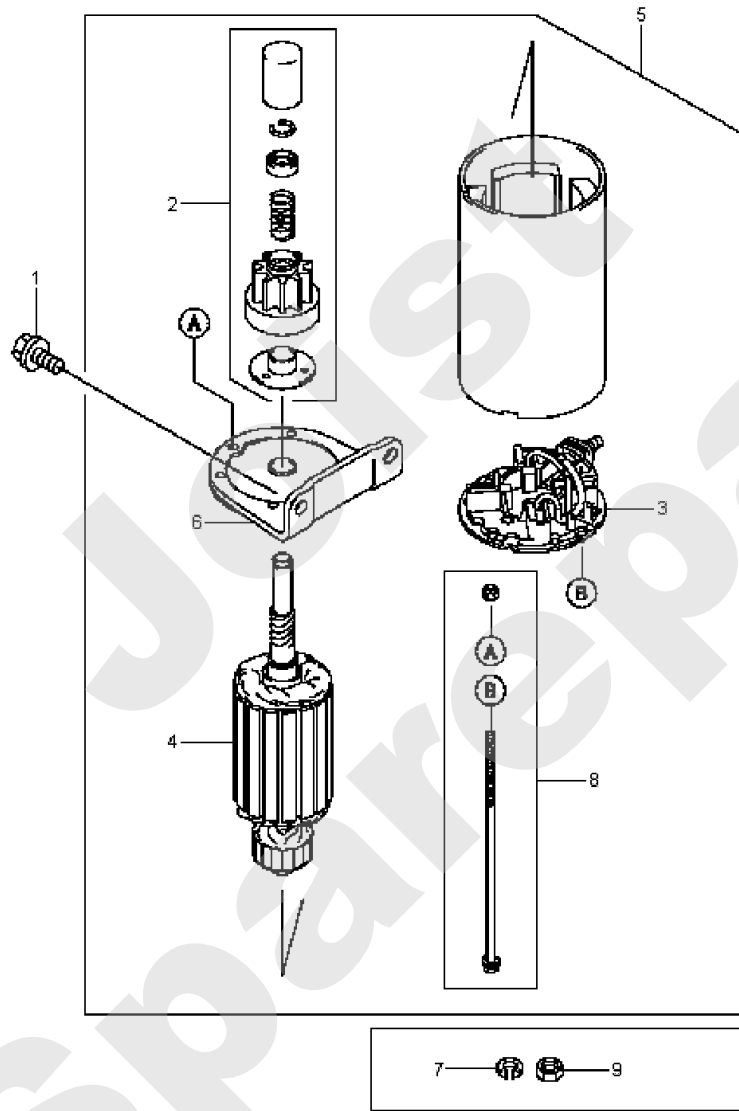

KAWASAKI FH541V

PL01645

Meilenstein	Teil-Code	Bezeichnung	Menge
1	18148	SCHRAUBE	1
2	18282	ENS. ENGRENAGE	1
3	18292	CHARBON BALAI	1
4	18293	ROTOR	1
5	18294	-> 18184	1
6	18300	SUPPORT	1
7	18348	RONDELLE	1
8	18330	VIS	1
9	18341	ECROU	1

Joist
Spareparts