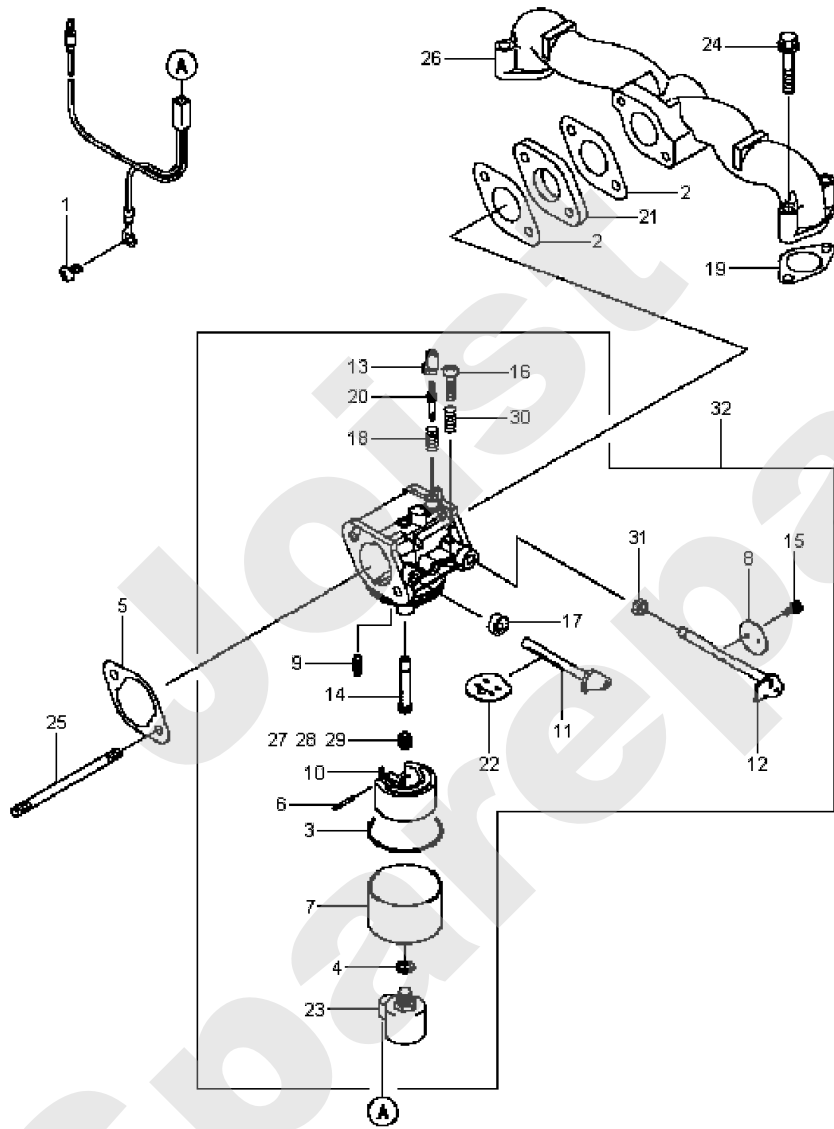

KAWASAKI FH541V

PL01647

Meilenstein	Teil-Code	Bezeichnung	Menge
1	17862	SCHRAUBE	1
2	18127	DICHTUNG	1
3	18130	DICHTUNG	1
4	18131	DICHTUNG	1
5	18132	DICHTUNG	1
6	18154	SCHWIMMERACHSE	1
7	18169	SCHWIMMKAPPE	1
8	18170	GASKLAPPE	1
9	18171	SCHWIMMERNADEL	1
10	18172	SCHWIMMER	1
11	18173	START.KLA.ACHSE	1
12	18174	GASKLAPPEACHSE	1
13	18195	BÜCHSE	1
14	18208	LUFTRICHTER	1
15	18219	SCHRAUBE	1
16	18220	SCHRAUBE	1
17	18237	DICHTUNG	1
18	18246	FEDER	1
19	18276	JOINT	1
20	18287	VIS DE RICHESSE	1
21	18288	INSULATEUR	1
22	18291	PAPILLON STARTER	1
23	18295	SOLENOIDE	1
24	18343	VIS	1
25	18346	GOUJON	1
26	18349	COLLECTEUR ADMISS.	1
27	18350	GICLEUR 100	1
28	18351	GICLEUR 98	1
29	18352	GICLEUR 96	1
30	18006	FEDER	1
31	18001	DICHTUNG	1
32	34353	VERGASER	1