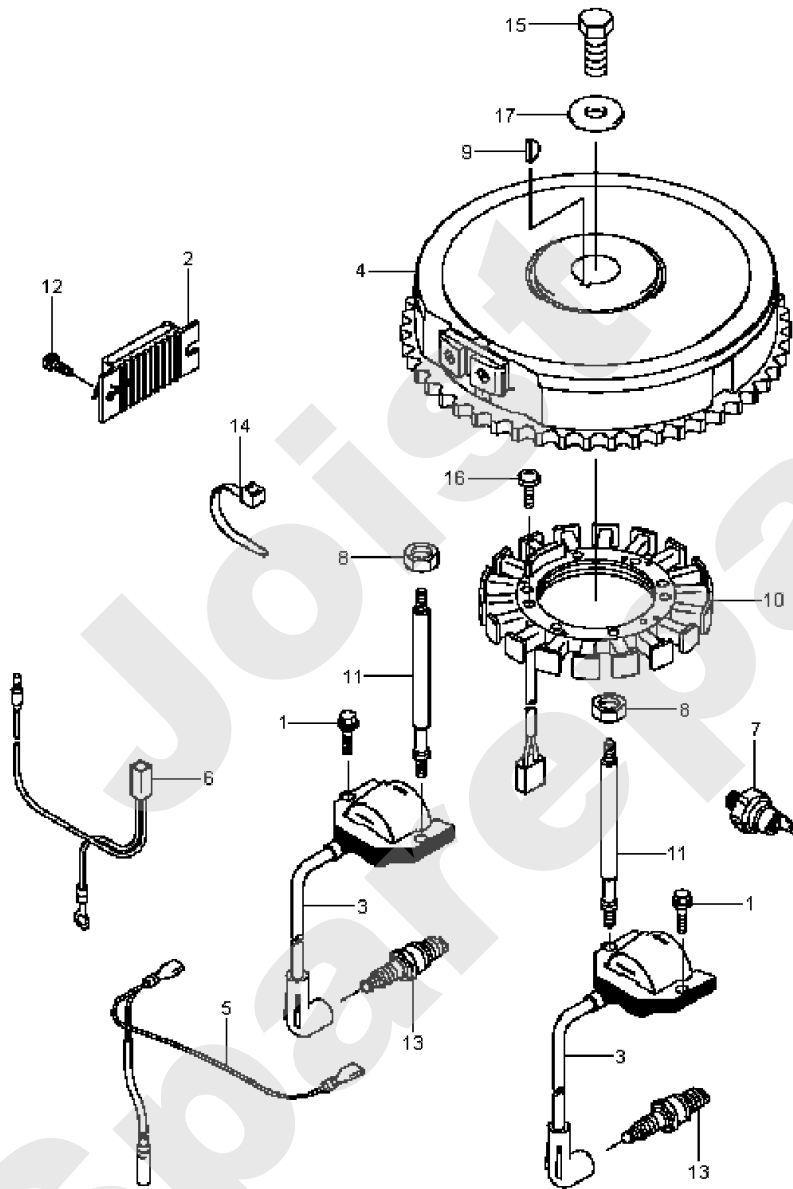

KAWASAKI FH541V

PL01648

01/2011

Meilenstein	Teil-Code	Bezeichnung	Menge
1	18153	WELLE	1
2	18285	PLAQUE	1
3	18289	TIGE STARTER	1
4	18290	TIGE REGULATEUR	1
5	18188	SCHRAUBE	1
6	18193	MUTTER	1
7	18196	FEDER	1
8	15340	SCHEIBE	1
9	18204	REGLERHEBEL	1
10	18205	STEUERPLATTE KPLT	1
11	18221	SCHRAUBE	1
12	18243	FEDER	1
13	18244	FEDER	1
14	18245	FEDER	1
15	15753	SCHRAUBE	1
16	18248	SCHRAUBE	1
17	18332	VIS	1
18	18254	KLEMME	1

KAWASAKI FH541V

PL01649

Meilenstein	Teil-Code	Bezeichnung	Menge
1	15276	SCHRAUBE 6X20	1
2	18182	REGLER	1
3	18185	-> 18264	1
4	18296	VOLANT MOTEUR	1
5	18192	KABELBAUM	1
6	18297	FAISCEAU	1
7	18298	INTERRUPTEUR	1
8	18193	MUTTER	1
9	18209	KEIL	1
10	18314	ALTERNATEUR	1
11	18321	TIGE FILETEE	1
12	15604	SCHRAUBE	1
13	18116	ZÜNDKERZE	1
14	18329	COLLIER	1
15	18247	SCHRAUBE	1
16	18333	VIS	1
17	18260	SCHEIBE	1