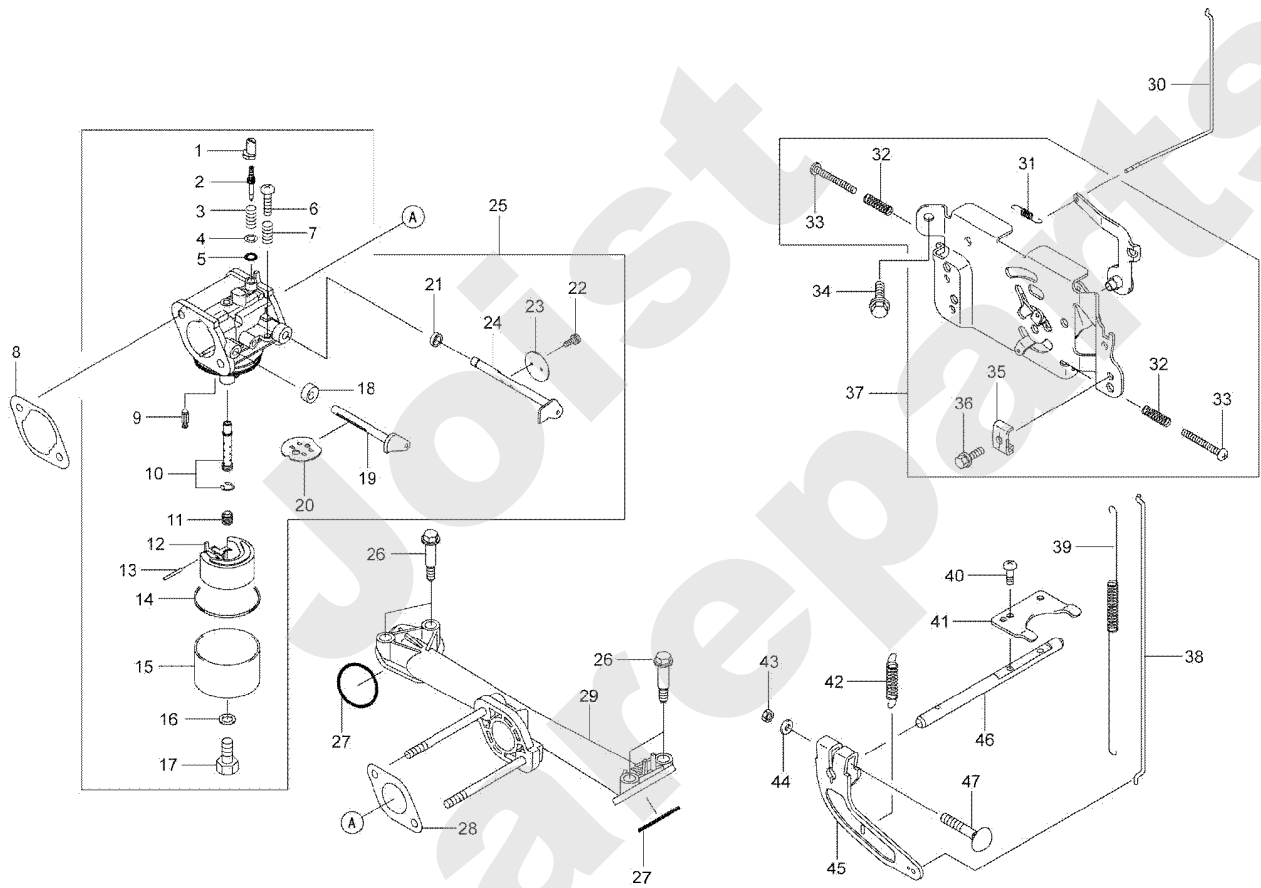

MKHE - H80

477.01

KAWASAKI
FH430V

10-2004

Meilenstein	Teil-Code	Bezeichnung	Menge
1	18195	BÜCHSE	1
2	18168	LUFTREG.SCHRAUBE	1
3	18246	FEDER	1
4	18261	SCHEIBE	1
5	18232	O-RING	1
6	18220	SCHRAUBE	1
7	18006	FEDER	1
8	18132	DICHTUNG	1
9	18171	SCHWIMMERNADEL	1
10	18208	LUFTRICHTER	1
11	18234	HAUPTDÜSE 88	1
12	18172	SCHWIMMER	1
13	18154	SCHWIMMERACHSE	1
14	18130	DICHTUNG	1
15	18169	SCHWIMMKAPPE	1
16	18131	DICHTUNG	1
17	18255	SCHRAUBE	1
18	18237	DICHTUNG	1
19	18173	START.KLA.ACHSE	1
20	18179	STARTER KLAPPE	1
21	18001	DICHTUNG	1
22	18219	SCHRAUBE	1
23	18170	GASKLAPPE	1
24	18174	GASKLAPPEACHSE	1
25	18167	VERGASER KPLT	1
26	18251	SCHRAUBE	1
27	18233	O-RING	1
28	18127	DICHTUNG	1
29	18216	KOLLECTOR	1
30	18177	STARTERGESTÄNGE	1
31	18244	FEDER	1
32	18245	FEDER	1
33	18221	SCHRAUBE	1