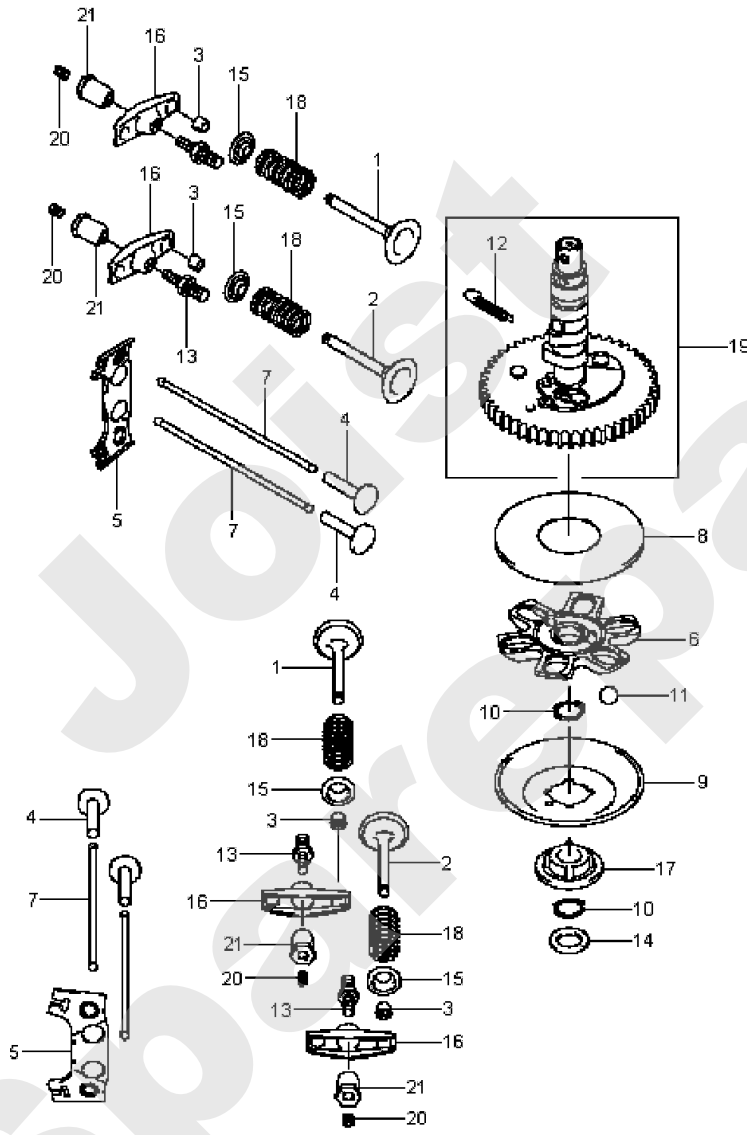

KAWASAKI FH541V

PL01642

Meilenstein	Teil-Code	Bezeichnung	Menge
1	18133	EINLASSVENTIL	1
2	18134	AUSLASSVENTIL	1
3	18136	SCHEIBE	1
4	18138	STÖSSEL	1
5	18144	FÜHRUNG	1
6	18145	FÜHRUNG	1
7	18155	STÖSSELSTANGE	1
8	18159	PLATTE	1
9	18162	PLATTE	1
10	18224	SEEGERING	1
11	18239	KUGEL	1
12	18241	FEDER	1
13	18252	GEWINDESTIFT	1
14	18259	SCHEIBE	1
15	18135	SCHEIBE	1
16	18137	KIPPHEBEL	1
17	18301	COUSSINET	1
18	17762	VENTILFEDER	1
19	18310	ARBRE CAMES CPLT	1
20	17941	SCHRAUBE	1
21	17765	FUEHRUNGSMUTTER	1