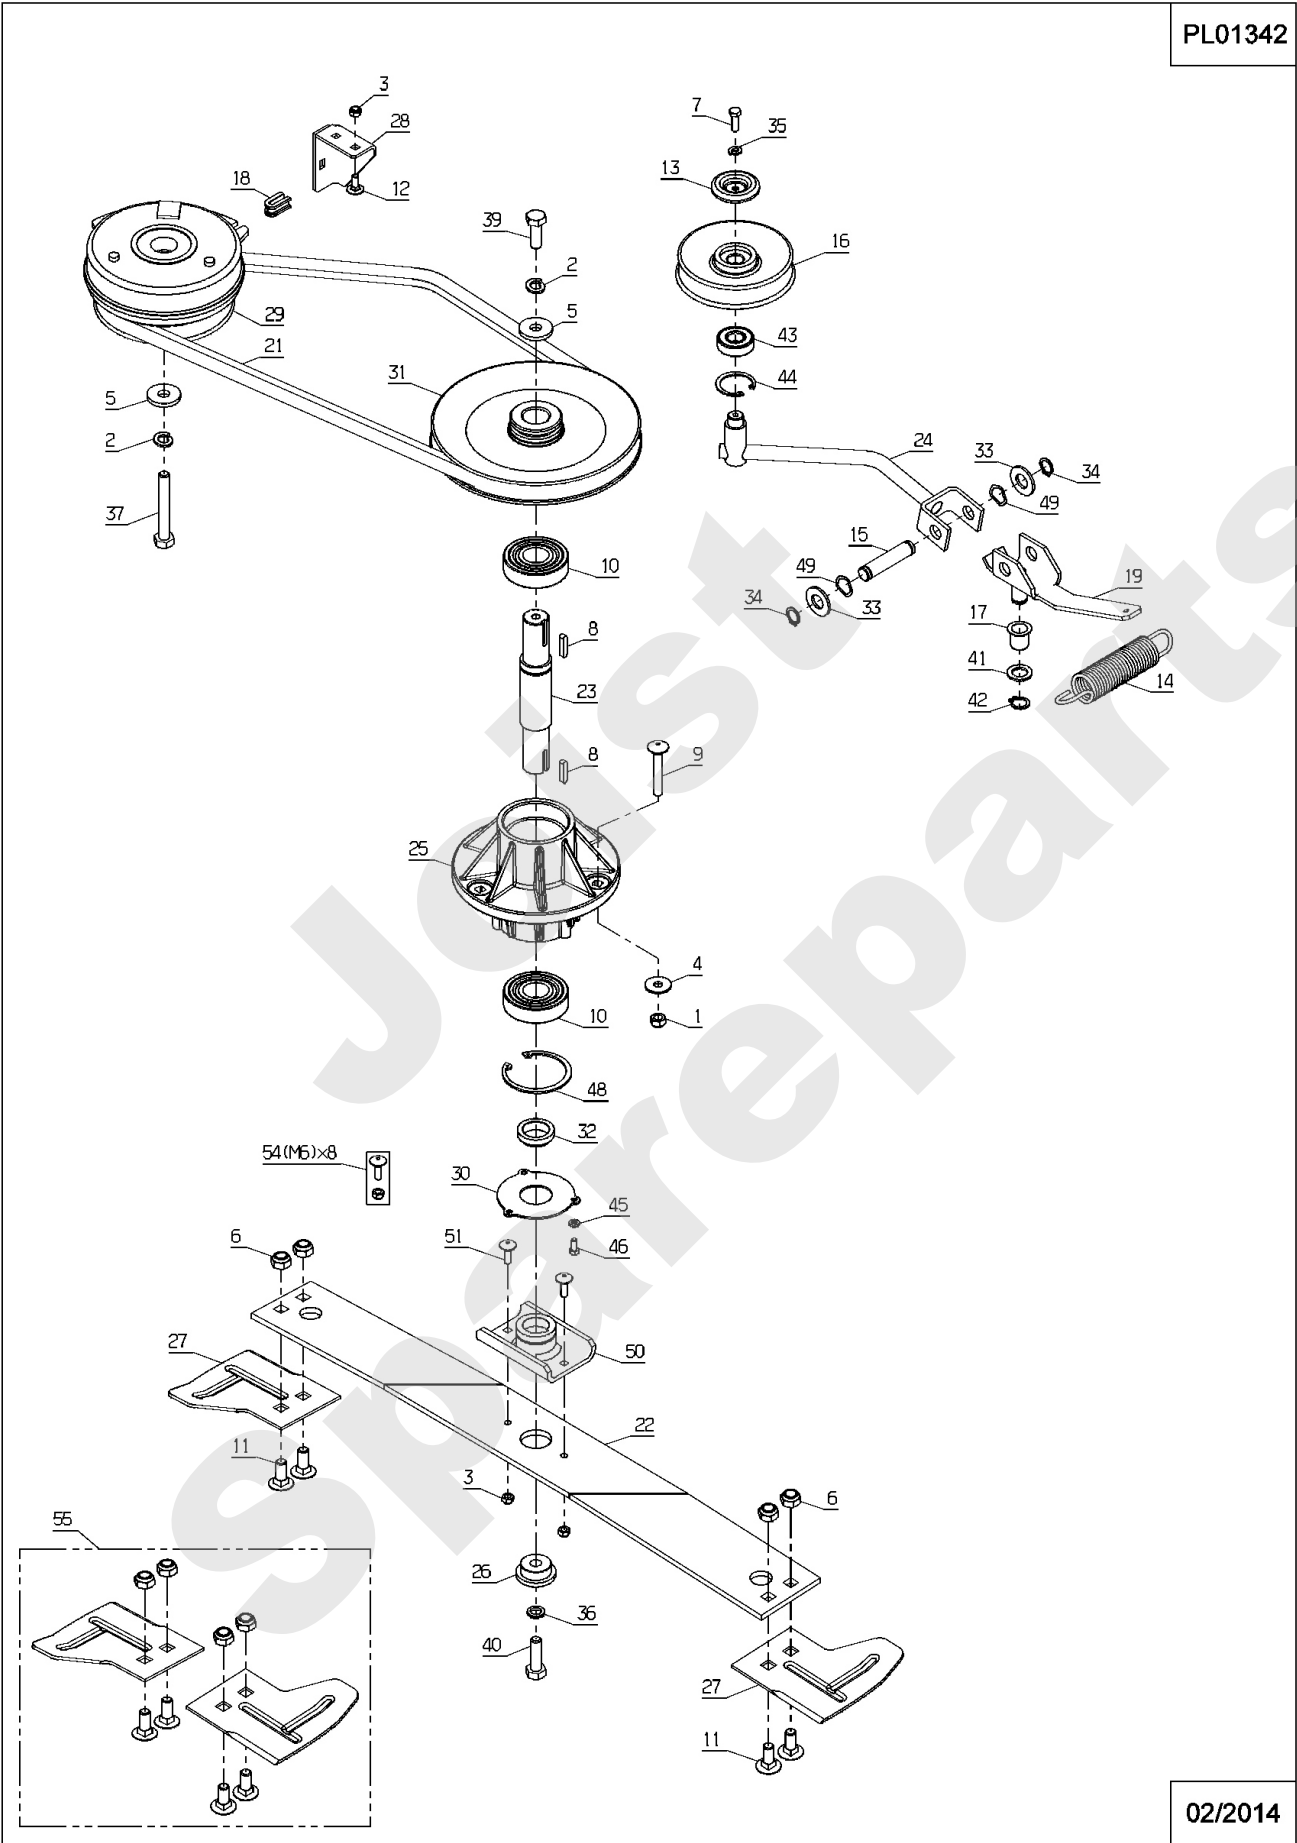

PL01342

02/2014

Meilenstein	Teil-Code	Bezeichnung	Menge
1	2021	-> 71205	1
2	2244	-> 71052	1
3	5232	-> 71201	1
4	7335	SCHEIBE A 8,4	1
5	9009	SCHEIBE.11X32X4	1
6	9017	MUTTER HM10 DI	1
7	20507	SECHSKANT.HM 6X20	1
8	20602	KEIL 5X5X25	1
9	71185	-> 22031	1
10	21553	KUGELLAGER 6305-2RS	1
11	21559	SCHRAUBE JM 10-25	1
12	21608	SCHRAUBE M6X16	1
13	25117	SCHUTZDECKEL	1
14	25124	SPANNARMZUGFEDER	1
15	25126	SPANNARM BOLZEN	1
16	26156	SPANNSCHEIBE	1
17	28070	BÜCHSE 15/17/20	1
18	28078	KUPPLUNGSANSCHL.FÜH	1
19	28411	SPANNERGABEL	1
21	38391	MESSER RIEMEN	1
22	37671	MESSER BALCKEN A85	1
23	32315	MESSER WELLE	1
24	32398	SPANNARM	1
25	32438	LAGER	1
26	32548	SCHEIBE	1
27	35305	MULCHING MESSER	1
28	35323	MESSERKUPL.ANSCHLAG	1
29	35576	MESSERKUPPLG TG105	1
30	35748	LAGER SCHUTZ	1
31	36044	SCHEIBE	1
32	36615	HÜLSE	1
33	71034	SCHEIBE M14 U NFE 2	1
34	71036	SEEGERING 14X1 DIN	1