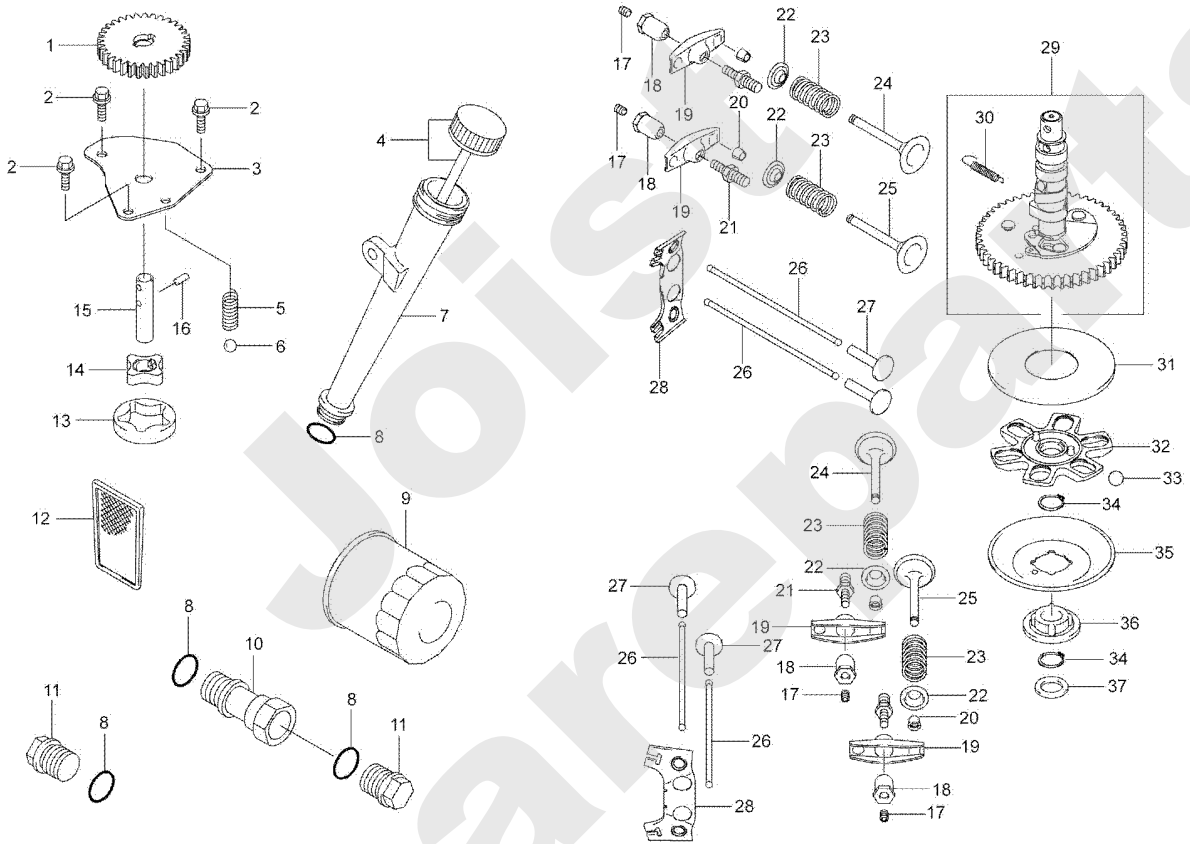

KAWASAKI
FH430V

473.01

10/2009

Meilenstein	Teil-Code	Bezeichnung	Menge
1	18212	ZAHNRAD	1
2	17726	SCHRAUBE	1
3	18160	PUMPENGEHÄUSE	1
4	18164	PEGELSTAB	1
5	18242	FEDER	1
6	18240	KUGEL	1
7	18217	ÖL EINFÜLLSTUTZEN	1
8	15686	DICHTUNG	1
9	18088	ÖLFILTER	1
10	18215	ÖL.AB.VERLÄNGER	1
11	18236	ÖL ABLASSSCHRAUBE	1
12	18201	GITTERFILTER	1
13	18176	PUMPENKAMMER	1
14	18175	PUMPE	1
15	18152	PUMPENWELLE	1
16	18227	STIFT	1
17	17941	SCHRAUBE	1
18	17765	FUEHRUNGSMUTTER	1
19	18137	KIPPHEBEL	1
20	18136	SCHEIBE	1
21	18252	GEWINDESTIFT	1
22	18135	SCHEIBE	1
23	17762	VENTILFEDER	1
24	18133	EINLASSVENTIL	1
25	18134	AUSLASSVENTIL	1
26	18155	STÖSSELSTANGE	1
27	18138	STÖSSEL	1
28	18144	FÜHRUNG	1
29	18206	NOCKENWELLE KPLT	1
30	18241	FEDER	1
31	18159	PLATTE	1
32	18145	FÜHRUNG	1
33	18239	KUGEL	1