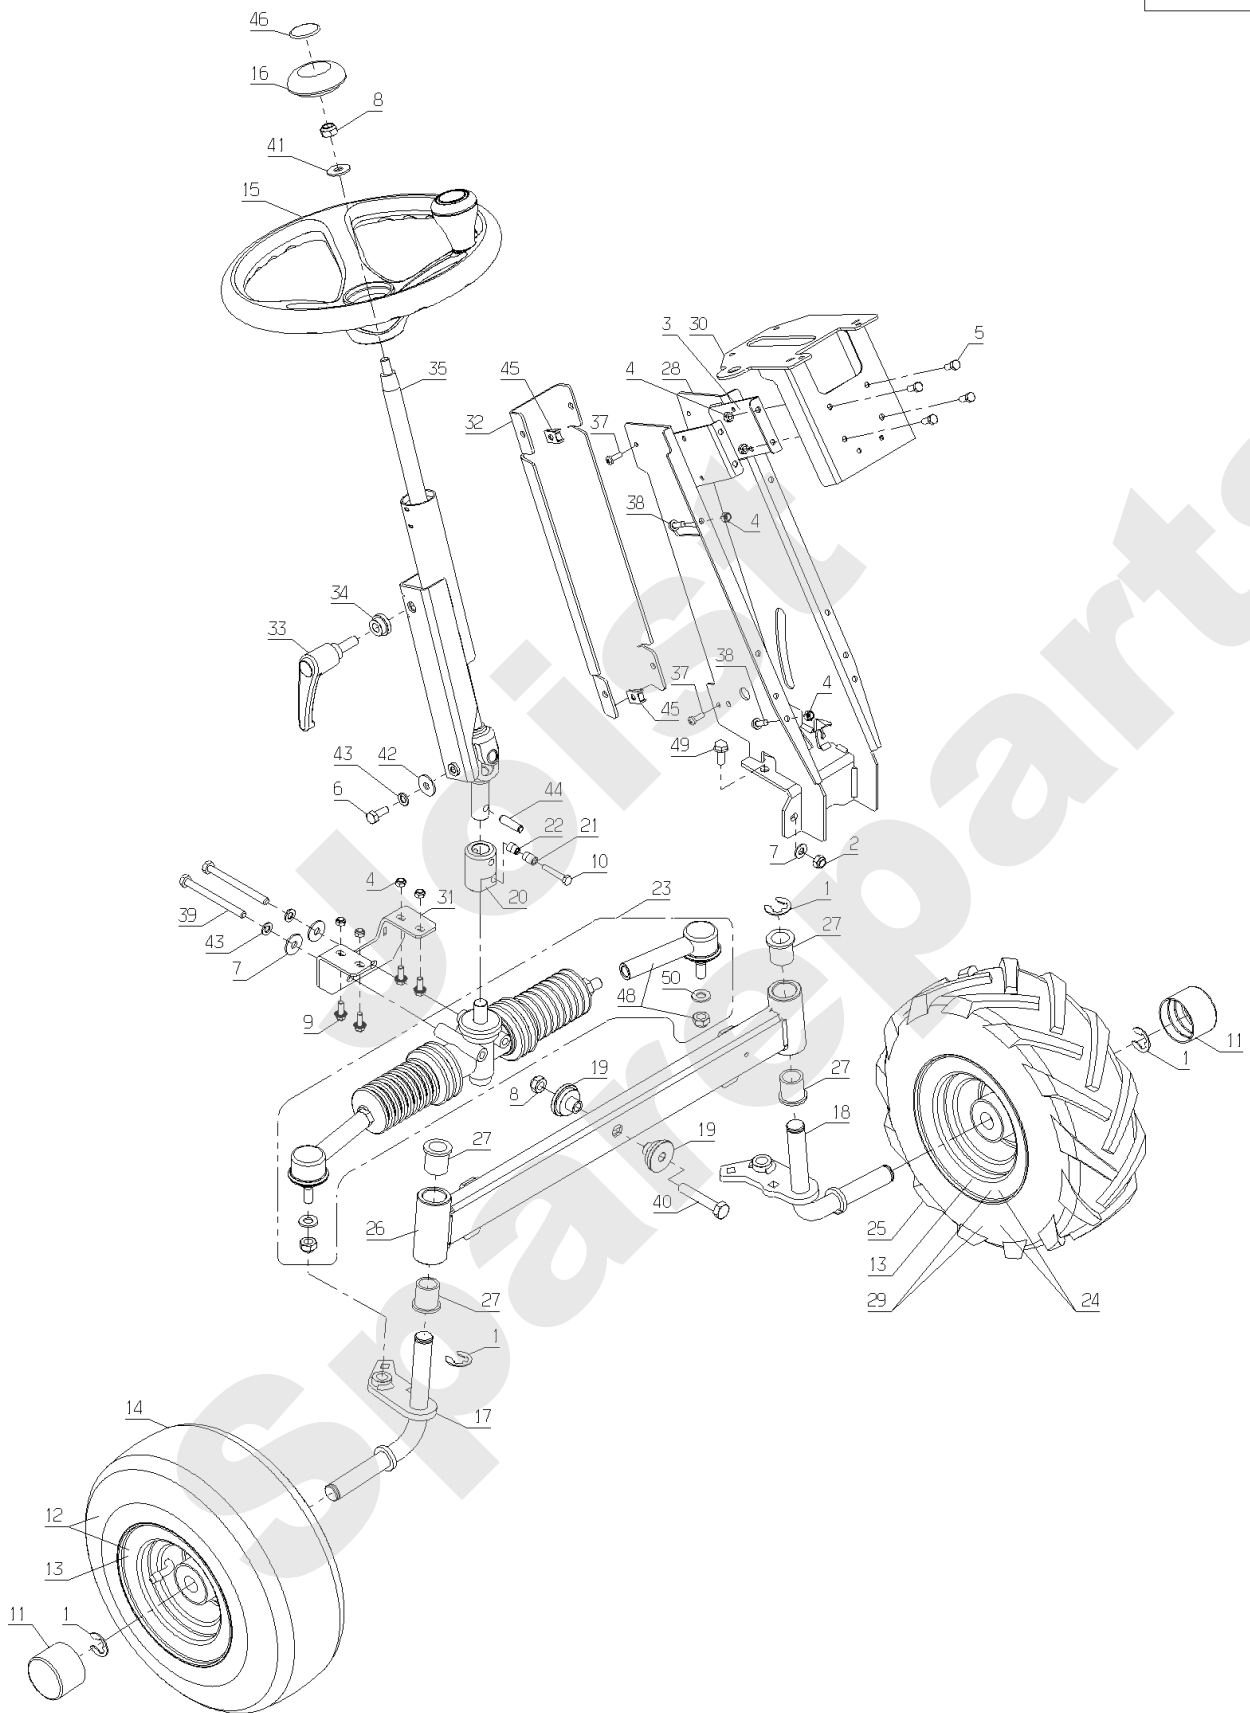

PL01344

04/2010

Meilenstein	Teil-Code	Bezeichnung	Menge
1	1513	SEEGERING 15	1
2	2021	-> 71205	1
3	2235	SCHEIBE A 6,4	1
4	5232	-> 71201	1
5	5334	-> 37997	1
6	7334	-> 71413	1
7	7335	SCHEIBE A 8,4	1
8	9017	MUTTER HM10 DI	1
9	37997	SCHRAUBE HM6-16 8.8	1
10	22456	SCHRAUBE 6X40	1
11	25176	SCHUTZKAPPE	1
12	28765	VORDER RAD 13"	1
13	28766	VORDERE FELGE TREL.	1
14	28767	VORDERREIFEN TREL.	1
15	29900	LENKER	1
16	29978	LENKRAD STOPFEN	1
17	32368	SPURGELENK RECHTS	1
18	32371	SPURGELENK LINKS	1
19	32406	HÜLSE	1
20	32407	FLANSCH	1
21	32408	HÜLSE	1
22	32409	HÜLSE	1
23	32435	LENKUNG	1
24	32498	STOL.REIF.VOR.RAD.R	1
25	32499	STOLL REIFEN 13"	1
26	35261	VORDERACHSE	1
27	35412	WELLENLAGER	1
28	35578	KONSOLE	1
29	35777	STOL.REIF.VOR.RAD L	1
30	35812	HALTERUNG	1
31	35905	PLATTE	1
32	35907	HINT.KONSOLE VERKL.	1
33	36206	GRIFF	1