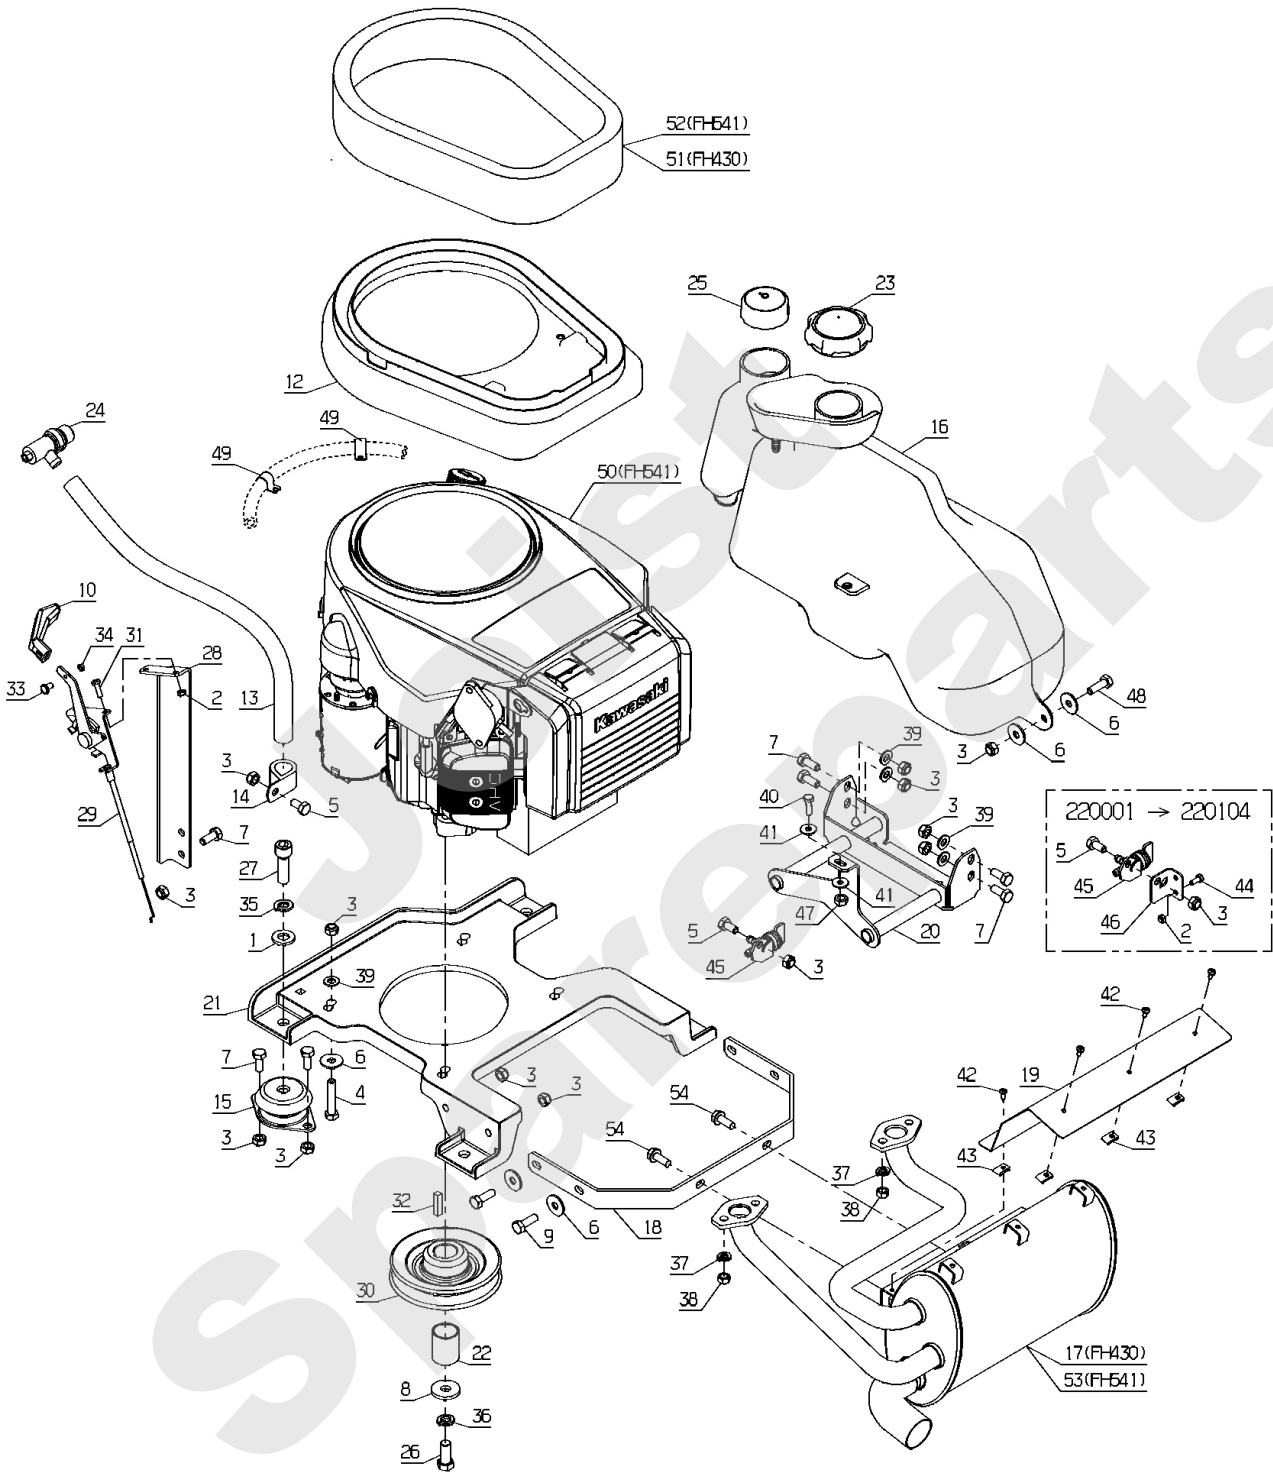

PL01351

02/2013

Meilenstein	Teil-Code	Bezeichnung	Menge
1	1560	SCHEIBE 13X25X3	1
2	1607	-> 37561	1
3	2021	-> 71205	1
4	5340	HEXAGON SCREW DIN 9	1
5	6169	SECHSKANTSCH.HM8X16	1
6	7035	BEILAGSCHEIBE B8,4	1
7	7334	-> 71413	1
8	9009	SCHEIBE.11X32X4	1
9	9056	SCHRAUBE 8X25	1
10	28177	GASHEBEL	1
12	28581	LUFTKANALHALT.KAWA	1
13	28703	SCHLAUCH HG 710	1
14	30165	SCELLE DIA.20	1
15	32324	-> 50911	1
16	32390	TANK	1
17	32544	AUSPUFF	1
18	35447	HALTERUNG	1
19	35451	HITZE SCHUTZ	1
20	35612	TANK HALTERUNG	1
21	35706	MOTOR HALTERUNG	1
22	35807	HÜLSE	1
23	35904	STOPFEN	1
24	36026	HAHNE	1
25	36382	STOPFEN 175	1
26	36477	SCHRAUBE 7/16"-1"	1
27	36481	SCHRAUBE M12/40,8.8	1
28	36539	HALTERUNG	1
29	36605	DROSSELGESTÄNGE	1
30	37214	MOTOR SCHEIBE	1
31	36823	SCHRAUBE RL M5-20	1
32	71007	KEIL 6,35 X 6,35 X	1
33	71224	SCHRAUBE GASH.8-32"	1
34	71225	MUTTER GASH. 8-32"	1