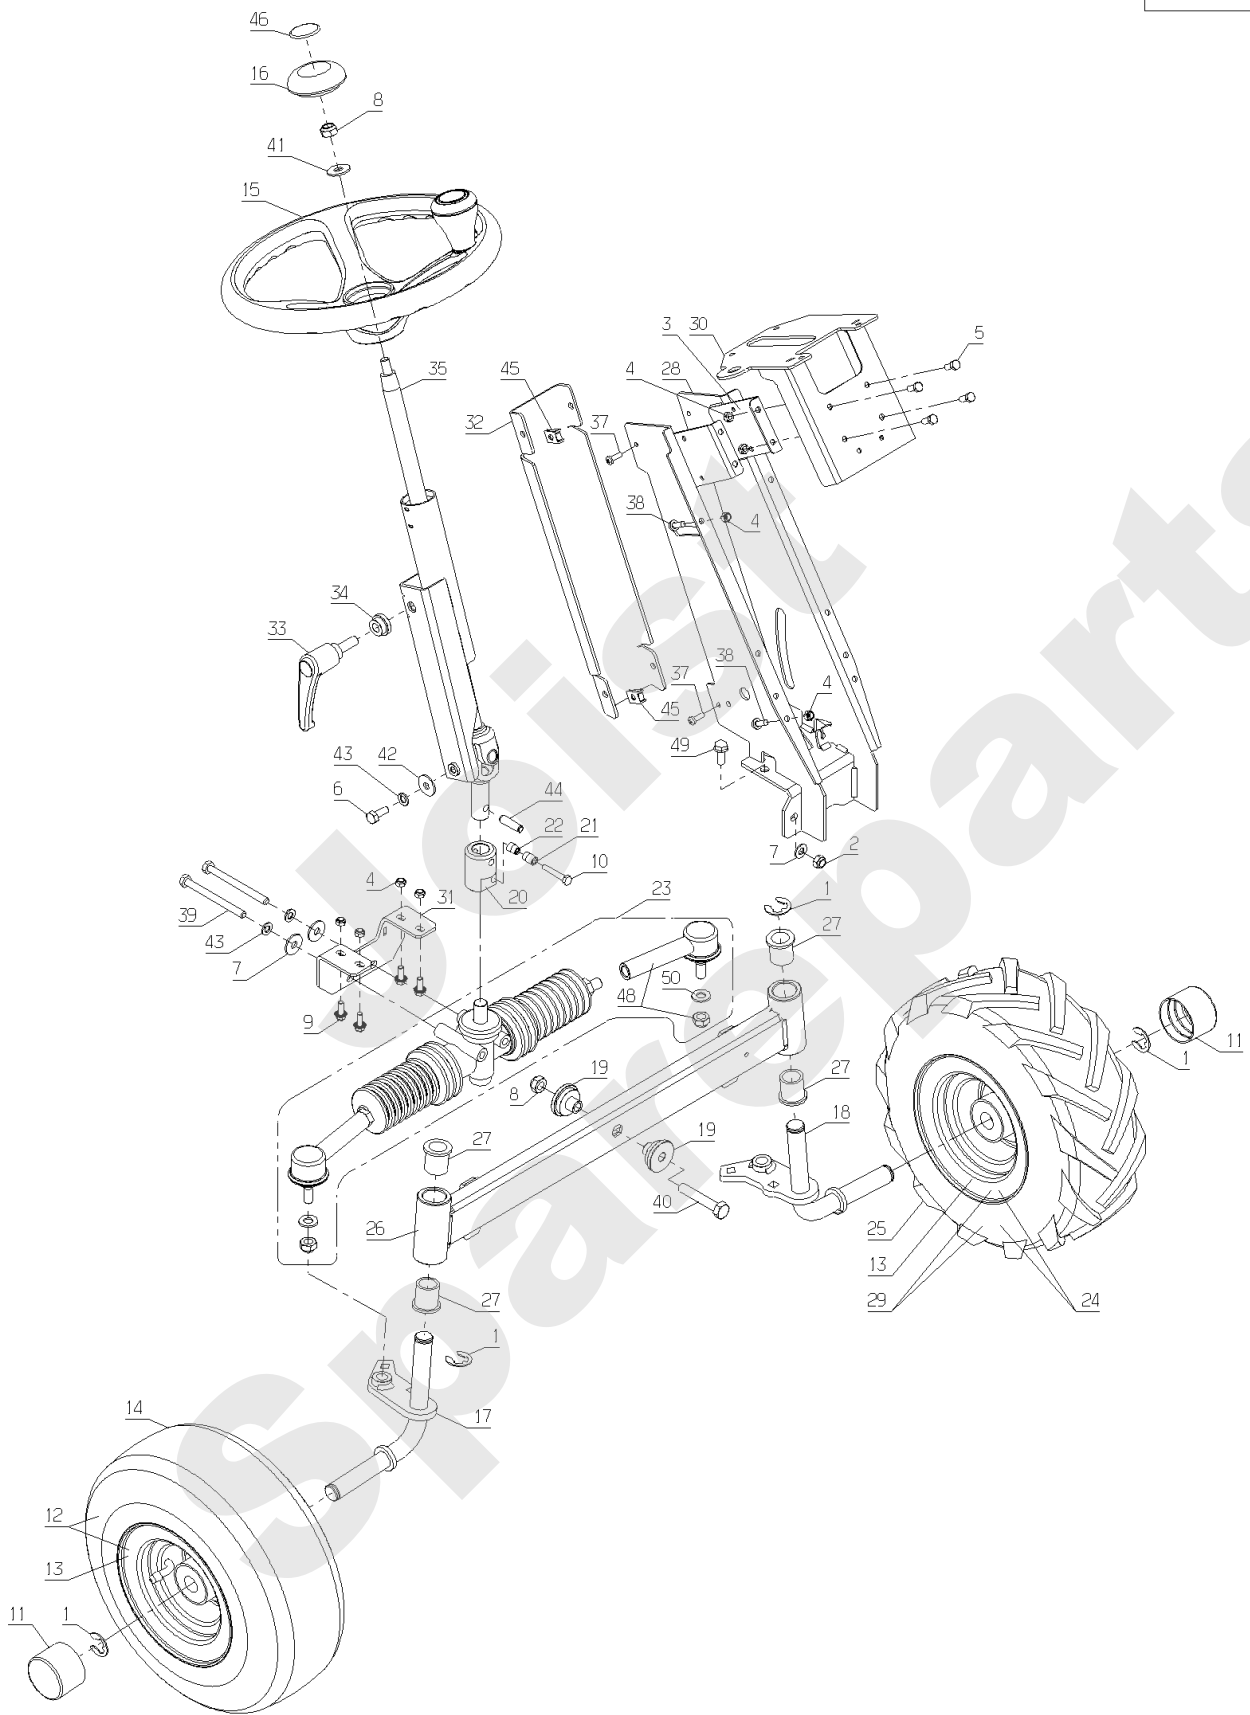

PL01344

04/2010

Meilenstein	Teil-Code	Bezeichnung	Menge
1	1513	SEEGERING 15	1
2	2021	-> 71205	1
3	2235	SCHEIBE A 6,4	1
4	5232	-> 71201	1
5	5334	-> 37997	1
6	7334	-> 71413	1
7	7335	SCHEIBE A 8,4	1
8	9017	MUTTER HM10 DI	1
9	37997	SCHRAUBE HM6-16 8.8	1
10	22456	SCHRAUBE 6X40	1
11	25176	SCHUTZKAPPE	1
12	28765	VORDER RAD 13"	1
13	28766	VORDERE FELGE TREL.	1
14	28767	VORDERREIFEN TREL.	1
15	29900	LENKER	1
16	29978	LENKRAD STOPFEN	1
17	32368	SPURGELENK RECHTS	1
18	32371	SPURGELENK LINKS	1
19	32406	HÜLSE	1
20	32407	FLANSCH	1
21	32408	HÜLSE	1
22	32409	HÜLSE	1
23	32435	LENKUNG	1
24	32498	STOL.REIF.VOR.RAD.R	1
25	32499	STOLL REIFEN 13"	1
26	35261	VORDERACHSE	1
27	35412	WELLENLAGER	1
28	35578	KONSOLE	1
29	35777	STOL.REIF.VOR.RAD L	1
30	35812	HALTERUNG	1
31	35905	PLATTE	1
32	35907	HINT.KONSOLE VERKL.	1
33	36206	GRIFF	1