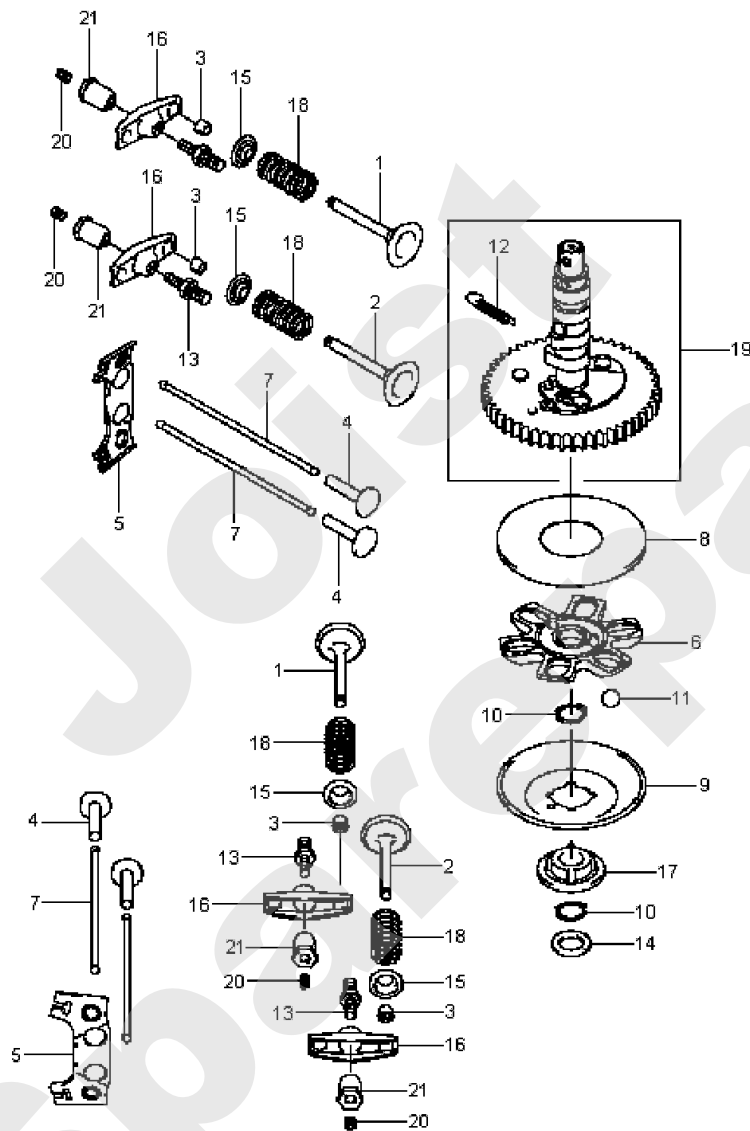

KAWASAKI FH541V

PL01642

01/2011

Meilenstein	Teil-Code	Bezeichnung	Menge
1	18133	EINLASSVENTIL	1
2	18134	AUSLASSVENTIL	1
3	18136	SCHEIBE	1
4	18138	STÖSSEL	1
5	18144	FÜHRUNG	1
6	18145	FÜHRUNG	1
7	18155	STÖSSELSTANGE	1
8	18159	PLATTE	1
9	18162	PLATTE	1
10	18224	SEEGERING	1
11	18239	KUGEL	1
12	18241	FEDER	1
13	18252	GEWINDESTIFT	1
14	18259	SCHEIBE	1
15	18135	SCHEIBE	1
16	18137	KIPPHEBEL	1
17	18301	COUSSINET	1
18	17762	VENTILFEDER	1
19	18310	ARBRE CAMES CPLT	1
20	17941	SCHRAUBE	1
21	17765	FUEHRUNGSMUTTER	1