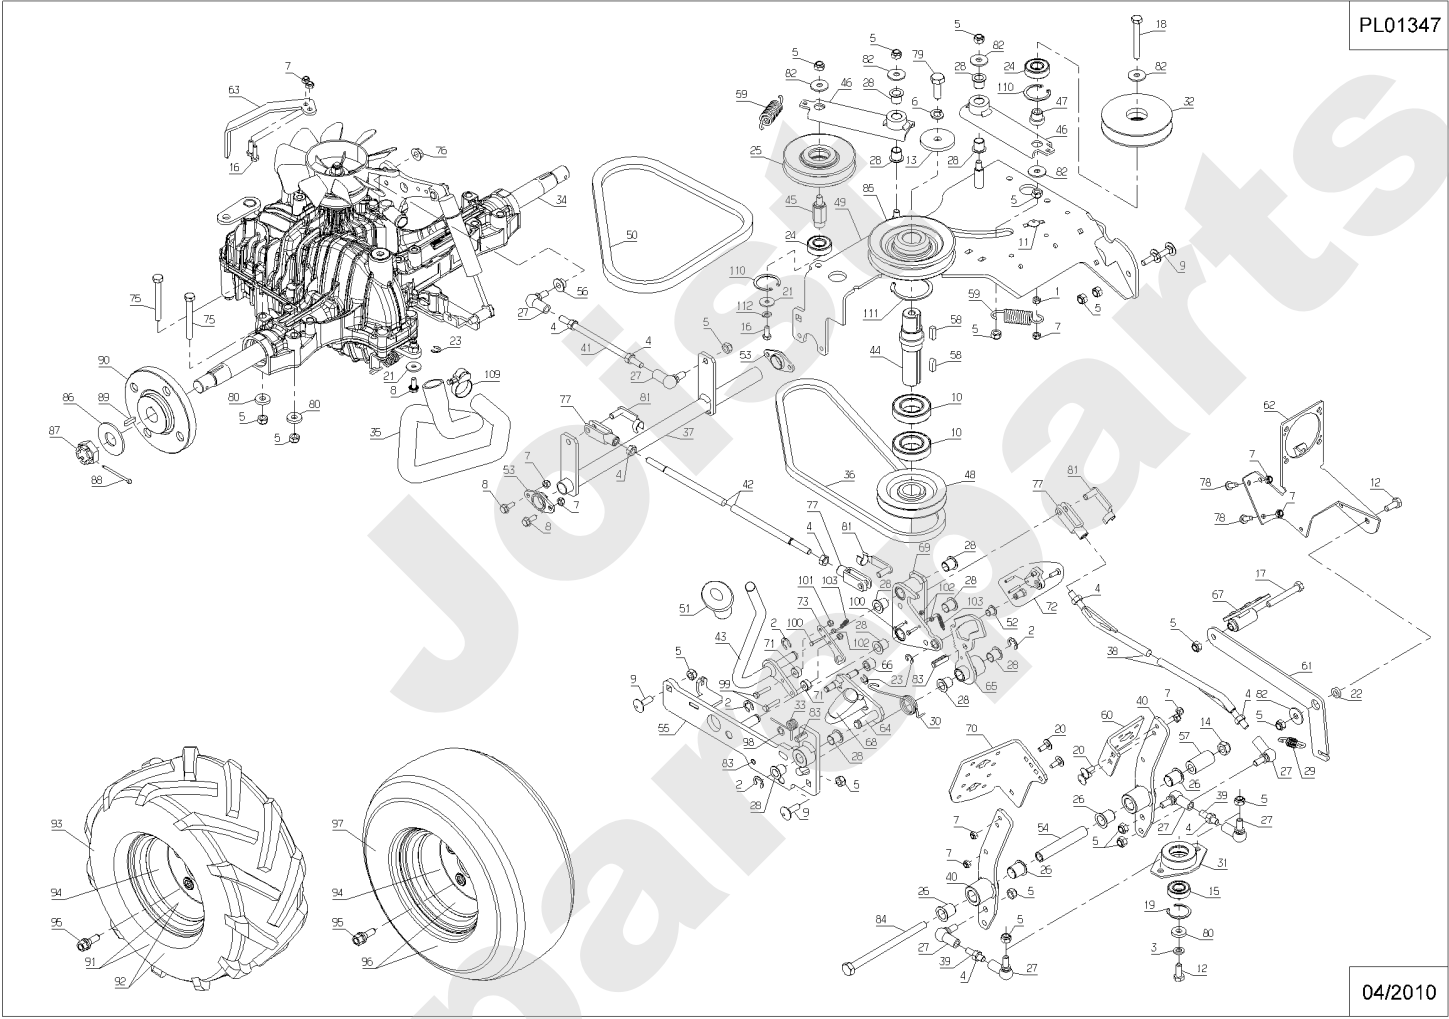

Meilenstein	Teil-Code	Bezeichnung	Menge
1	1557	MUTTER HM 6 DIN 934	1
2	1559	RING TRUARC 10	1
3	2017	-> 71343	1
4	2020	MUTTER HM8 DIN 934-	1
5	2021	-> 71205	1
6	2244	-> 71052	1
7	5232	-> 71201	1
8	37997	SCHRAUBE HM6-16 8.8	1
9	5347	SCHRAUBE M8X25	1
10	5454	DRUCKLAGER 6006 2RS	1
11	5494	SCHRAUBE J M6-25	1
12	7334	-> 71413	1
13	7341	SCHEIBE 10,3X49X5	1
14	9017	MUTTER HM10 DI	1
15	9022	KUGELLAGER 6002 2RS	1
16	20507	SECHSKANT.HM 6X20	1
17	20513	SECHSKANTSCHRAUBE H	1
18	20633	SECHSKANTSCHR.8X65	1
19	21256	SEEGERING 32X1,2	1
20	21608	SCHRAUBE M6X16	1
21	22029	BEILAGSCHEIBE B 6,5	1
22	24085	HÜLSE DREHZAPFEN	1
23	24684	SICHERUNGSRING 8 DI	1
24	25112	KUGELLAGER 6202	1
25	25509	SPANNSCHEIBE P 90	1
26	28070	BÜCHSE 15/17/20	1
27	28234	KUGELGELENK M8	1
28	28555	BÜCHSE 12/14/15	1
29	29225	BREMSFEDER	1
30	29544	TORSIONSFEDER	1
31	29925	ÜBERTRAGUNGSPLATTE	1
32	30927	SCHEIBE 90	1
33	37622	FEDER	1