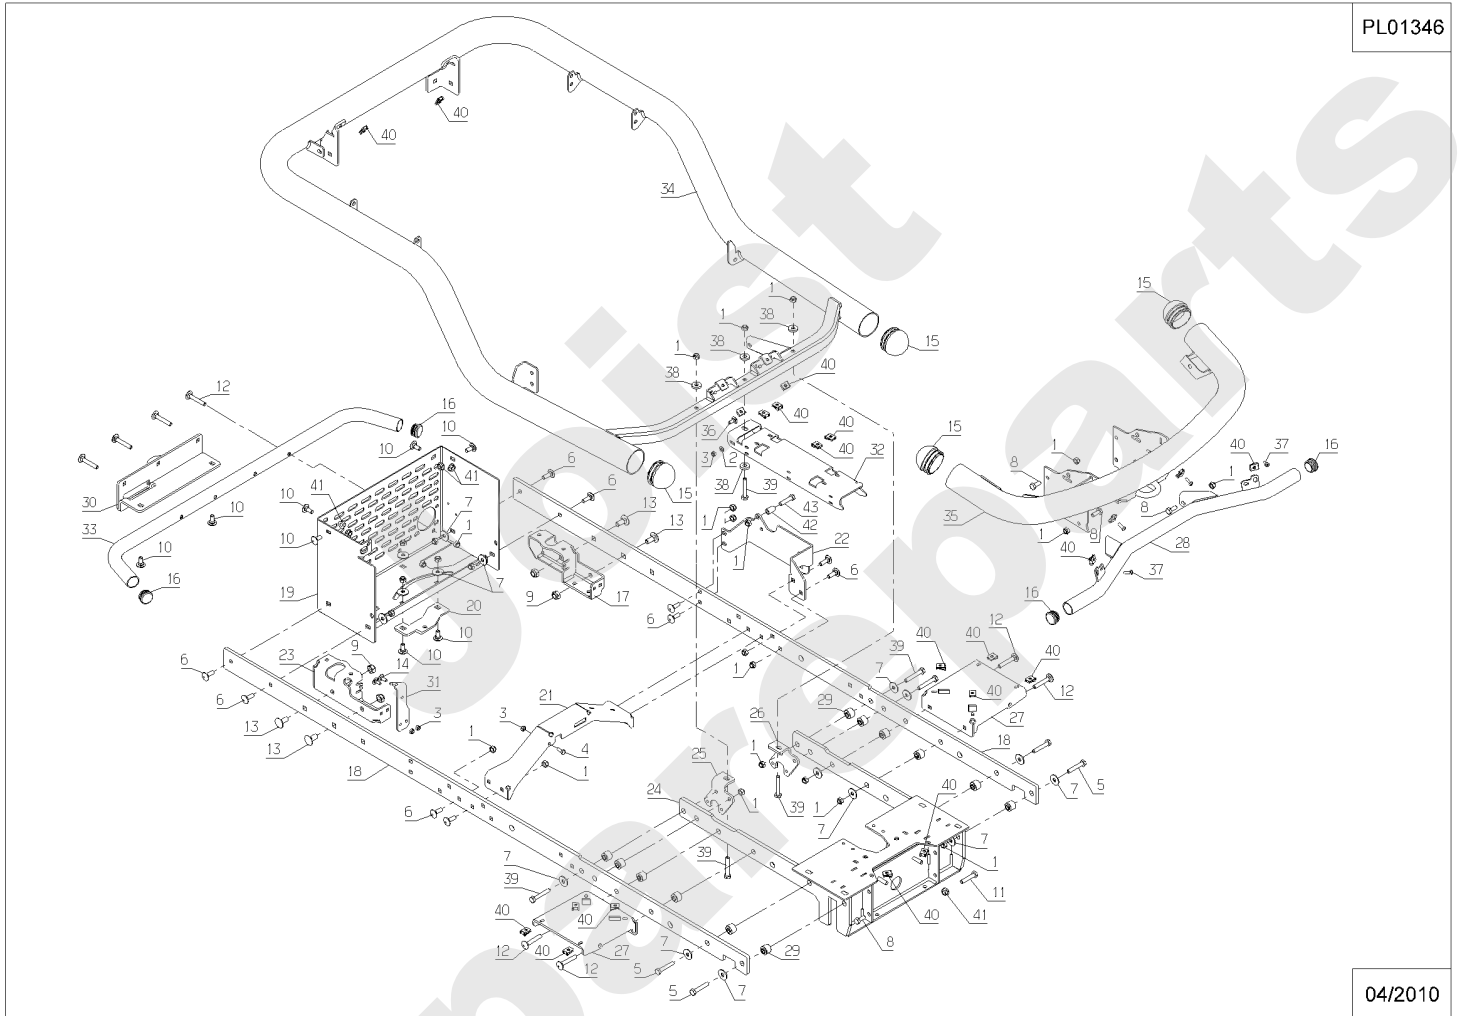

PL01344

04/2010

Meilenstein	Teil-Code	Bezeichnung	Menge
1	1513	SEEGERING 15	1
2	2021	-> 71205	1
3	2235	SCHEIBE A 6,4	1
4	5232	-> 71201	1
5	5334	-> 37997	1
6	7334	-> 71413	1
7	7335	SCHEIBE A 8,4	1
8	9017	MUTTER HM10 DI	1
9	37997	SCHRAUBE HM6-16 8.8	1
10	22456	SCHRAUBE 6X40	1
11	25176	SCHUTZKAPPE	1
12	28765	VORDER RAD 13"	1
13	28766	VORDERE FELGE TREL.	1
14	28767	VORDERREIFEN TREL.	1
15	29900	LENKER	1
16	29978	LENKRAD STOPFEN	1
17	32368	SPURGELENK RECHTS	1
18	32371	SPURGELENK LINKS	1
19	32406	HÜLSE	1
20	32407	FLANSCH	1
21	32408	HÜLSE	1
22	32409	HÜLSE	1
23	32435	LENKUNG	1
24	32498	STOL.REIF.VOR.RAD.R	1
25	32499	STOLL REIFEN 13"	1
26	35261	VORDERACHSE	1
27	35412	WELLENLAGER	1
28	35578	KONSOLE	1
29	35777	STOL.REIF.VOR.RAD L	1
30	35812	HALTERUNG	1
31	35905	PLATTE	1
32	35907	HINT.KONSOLE VERKL.	1
33	36206	GRIFF	1

Meilenstein	Teil-Code	Bezeichnung	Menge
1	1559	RING TRUARC 10	1
2	2021	-> 71205	1
3	5041	SCHRAUBE M8X30	1
4	5232	-> 71201	1
5	37997	SCHRAUBE HM6-16 8.8	1
6	21608	SCHRAUBE M6X16	1
7	22029	BEILAGSCHEIBE B 6,5	1
8	24684	SICHERUNGSRING 8 DI	1
9	28070	BÜCHSE 15/17/20	1
10	29225	BREMSFEDER	1
11	29862	BREMSPEDAL	1
12	31368	FEDER	1
13	32446	BREMSE PLEUELSTANGE	1
14	32448	STENDEL	1
15	32449	BREMSWELLE	1
16	35282	BREMSKABEL	1
17	35329	LAGER	1
18	35418	WELLE	1
19	36050	HALTERUNG	1
20	36059	HEBEL	1
21	36102	WELLE	1
22	36107	ROLLE	1
23	36211	SCHALTKNOPF	1
24	36396	BÜCHSE	1
25	71056	SCHRAU.FHC/90 M8X40	1
26	71067	SECHSKANTSCH.HM8X75	1
27	20633	SECHSKANTSCHR.8X65	1
28	71077	GABEL 8X32 B DIN 71	1
29	71126	BEILAGSCHEIBE 8.4 D	1
30	71169	STIFT 8X32	1
31	71389	KERBSTIFT 8X30	1
32	27507	-> 71205	1
33	28555	BÜCHSE 12/14/15	1