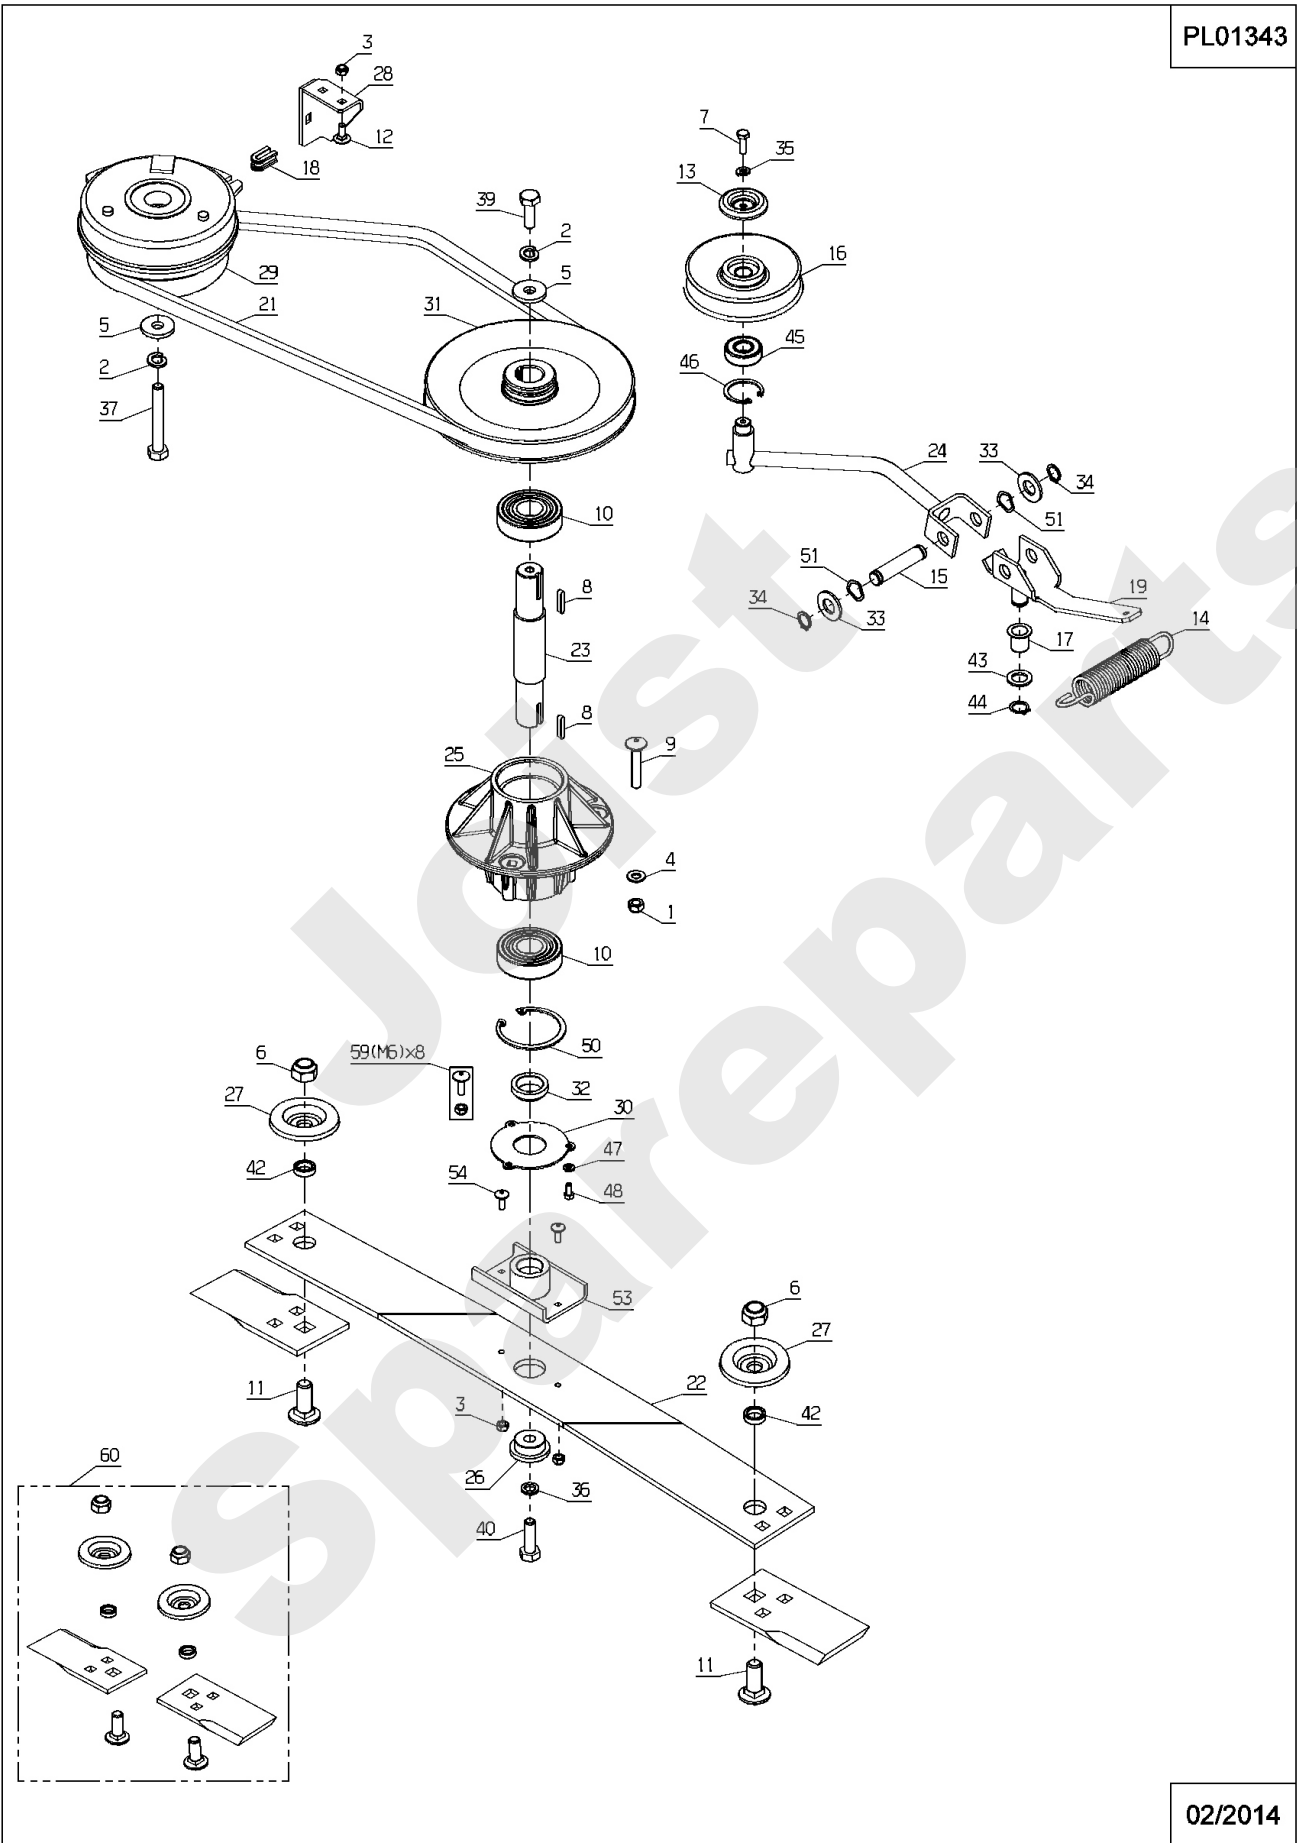

Meilenstein	Teil-Code	Bezeichnung	Menge
1	2021	-> 71205	1
2	5232	-> 71201	1
3	5496	SCHRAUBE M6X20	1
4	6169	SECHSKANTSCH.HM8X16	1
6	7377	BOLZENCLIP	1
7	9071	SCHRAUBE M8X20	1
8	20520	SCHRAUBE M8 X 45	1
9	21036	BEILAGSCHEIBE 10.5	1
10	21608	SCHRAUBE M6X16	1
11	71185	-> 22031	1
12	24610	HANDRAD	1
13	27108	-> 1560	1
14	28245	SCHAUKLAPPEFEDER	1
15	32310	HALTERUNG	1
16	32345	MÄHDECK MIT.TEIL	1
17	32364	HALTERUNG	1
18	32405	HINTERER DEFLEKTOR	1
19	32417	DEFLEKTOR	1
20	32423	GELENKKLOTZ	1
21	32425	MÄHWERK SCHUTZ	1
22	32539	GUMMILAPPEN VORNE	1
23	32540	GUMMILAPPEN HALTERG	1
24	35744	GUMMILAPP.VERSTÄRCK	1
25	36047	FEDEREINHÄNG.KLOTZ	1
26	36482	GUMMILAPPEN	1
27	36486	SCHUTZ	1
28	36494	HALTERUNG	1
29	36495	HALTERUNG	1
30	36496	ACHSE	1
31	36775	PLEUELSTANGE	1
32	36776	DEFLECTOR STOP	1
33	36792	GUMMILAPPEN	1
34	36793	GUM.LAP.BEFESTIGUNG	1

Meilenstein	Teil-Code	Bezeichnung	Menge
35	36807	LINKES SCHUTZ	1
36	36808	RECHTES SCHUTZ	1
37	71094	SCHEIBE 6,4	1
38	71112	NIETE 4X18	1
39	71157	MUTTER	1
40	71188	SPLINTE 4-26	1
41	36777	EINSTELLBOLZEN	1

Joist
Spareparts

PL01343

02/2014

Meilenstein	Teil-Code	Bezeichnung	Menge
1	2021	-> 71205	1
2	2244	-> 71052	1
3	5232	-> 71201	1
4	7335	SCHEIBE A 8,4	1
5	9009	SCHEIBE.11X32X4	1
6	71053	STOPMUTTER HM14 DIN	1
7	20507	SECHSKANT.HM 6X20	1
8	20602	KEIL 5X5X25	1
9	71382	SCHRAUBE M8X65	1
10	21553	KUGELLAGER 6305-2RS	1
11	27166	SCHRAUBE M14X35	1
12	21608	SCHRAUBE M6X16	1
13	25117	SCHUTZDECKEL	1
14	25124	SPANNARMZUGFEDER	1
15	25126	SPANNARM BOLZEN	1
16	26156	SPANNSCHEIBE	1
17	28070	BÜCHSE 15/17/20	1
18	28078	KUPPLUNGSANSCHL.FÜH	1
19	28411	SPANNERGABEL	1
21	38391	MESSER RIEMEN	1
22	37671	MESSER BALCKEN A85	1
23	32315	MESSER WELLE	1
24	32398	SPANNARM	1
25	32438	LAGER	1
26	32548	SCHEIBE	1
27	27543	BEFESTIG. KIT MC85	1
28	35323	MESSERKUPL.ANSCHLAG	1
29	35576	MESSERKUPPLG TG105	1
30	35748	LAGER SCHUTZ	1
31	36044	SCHEIBE	1
32	36615	HÜLSE	1
33	71034	SCHEIBE M14 U NFE 2	1
34	71036	SEEGERING 14X1 DIN	1