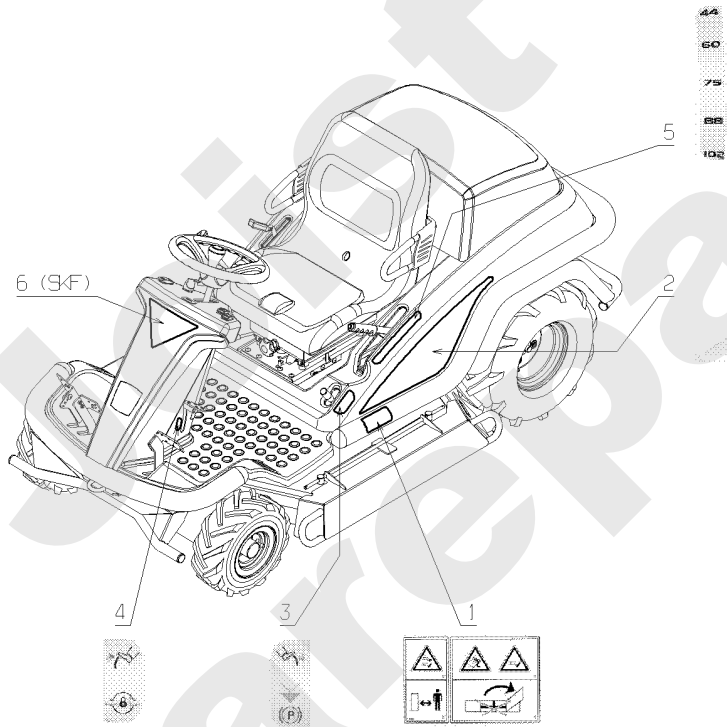

PL01556

05/2010

Meilenstein	Teil-Code	Bezeichnung	Menge
1	13089	AUFKLEBER	1
2	36364	LINKE SEITE AUFKLEB	1
3	36592	AUFKLEBER	1
4	36620	AUFKLEBER	1
5	36907	AUFKLEBER	1
6	37888	KONSOLE AUFKLEBER	1

Joist
Spareparts