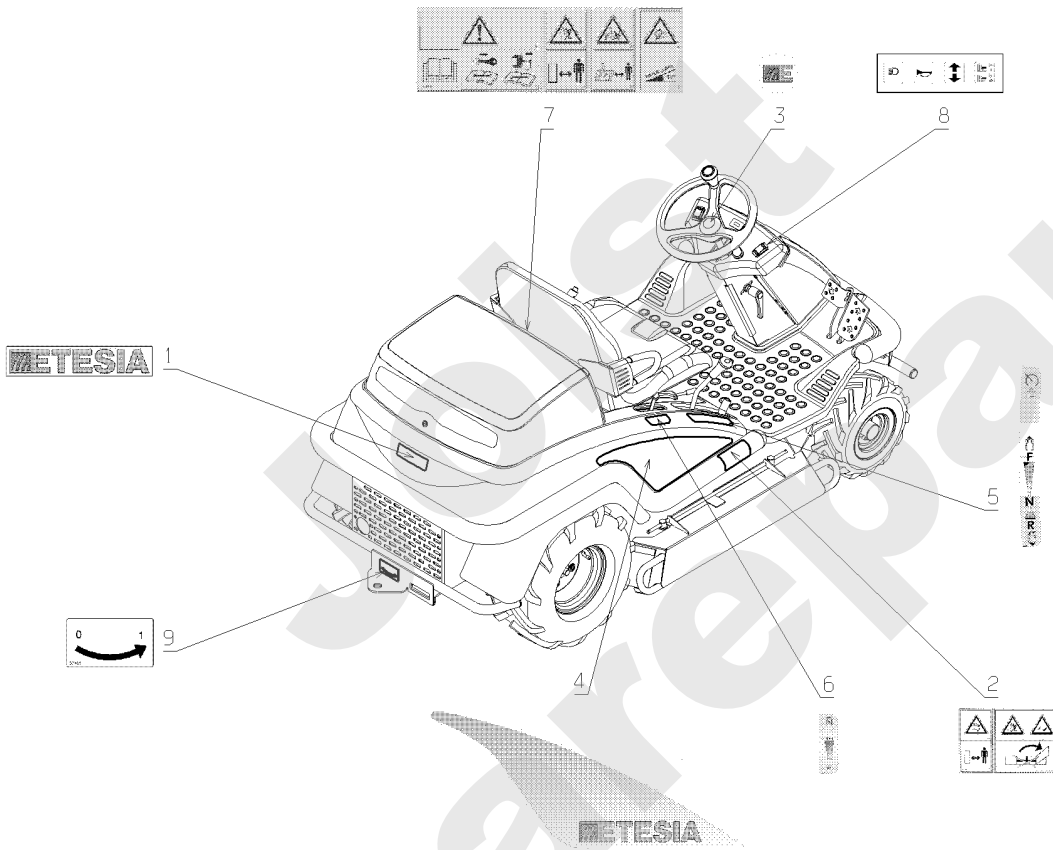

PL01555

05/2010

Meilenstein	Teil-Code	Bezeichnung	Menge
1	13086	AUFKLEBER ETESIA	1
2	13089	AUFKLEBER	1
3	25330	LENKRADKAPSEL-ETESI	1
4	36365	RECHT.SEITE AUFKLEB	1
5	36581	AUFKLEBER	1
6	36593	AUFLKEBER	1
7	36959	AUFKLEBER	1
8	37082	AUFKLEBER	1
9	37431	BYPASS AUFKLEBER	1

Joist
Spareparts