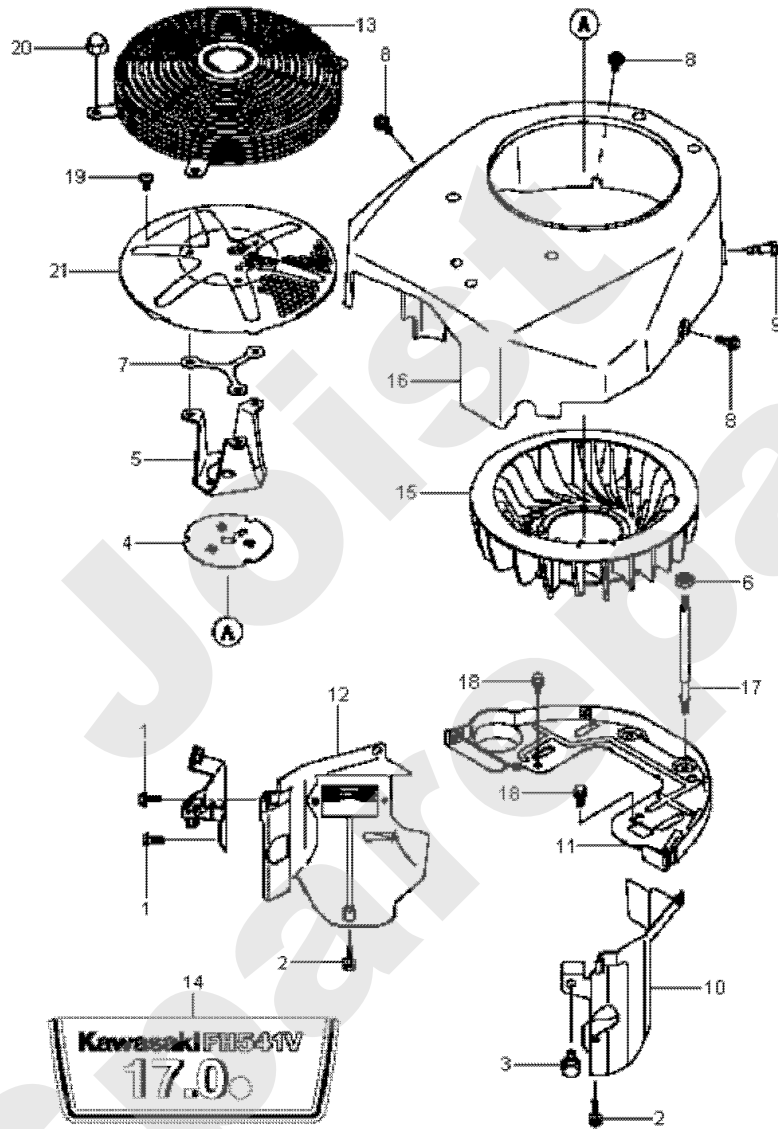

KAWASAKI FH541V

PL01650

01/2011

Meilenstein	Teil-Code	Bezeichnung	Menge
1	15840	SCHRAUBE	1
2	17727	SCHRAUBE	1
3	18148	SCHRAUBE	1
4	18158	SCHEIBE	1
5	18191	HALTERUNG	1
6	18193	MUTTER	1
7	18223	HÜLSE	1
8	18249	SCHRAUBE	1
9	18250	SCHRAUBE	1
10	18305	CAPOTAGE LATERAL	1
11	18306	CAPOTAGE	1
12	18307	CAPOTAGE LATERAL	1
13	18312	GAINÉ PROTECTION	1
14	18313	AUTOCOL. FH541V	1
15	18315	VENTILATEUR	1
16	18316	CAPOT MOTEUR	1
17	18320	TIGE FILETEE	1
18	18332	VIS	1
19	18334	VIS	1
20	18338	ECROU	1
21	18345	GRILLE	1