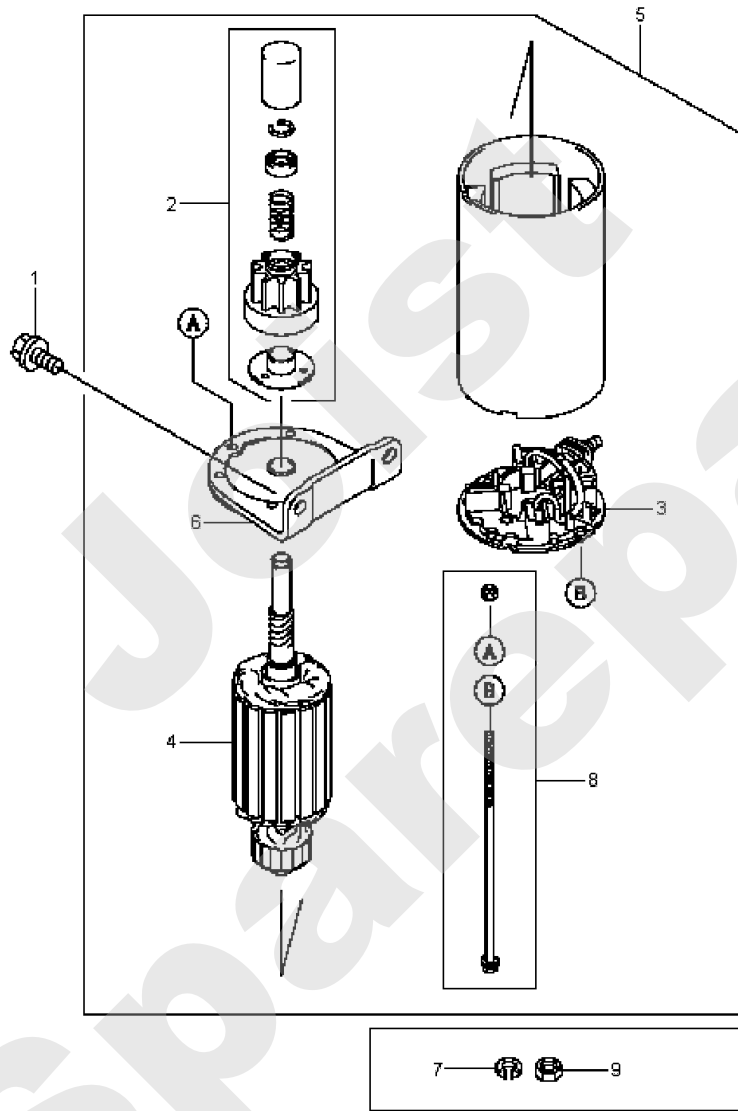

KAWASAKI FH541V

PL01645

Meilenstein	Teil-Code	Bezeichnung	Menge
1	18148	SCHRAUBE	1
2	18282	ENS. ENGRENAGE	1
3	18292	CHARBON BALAI	1
4	18293	ROTOR	1
5	18294	-> 18184	1
6	18300	SUPPORT	1
7	18348	RONDELLE	1
8	18330	VIS	1
9	18341	ECROU	1

Joist
Spareparts