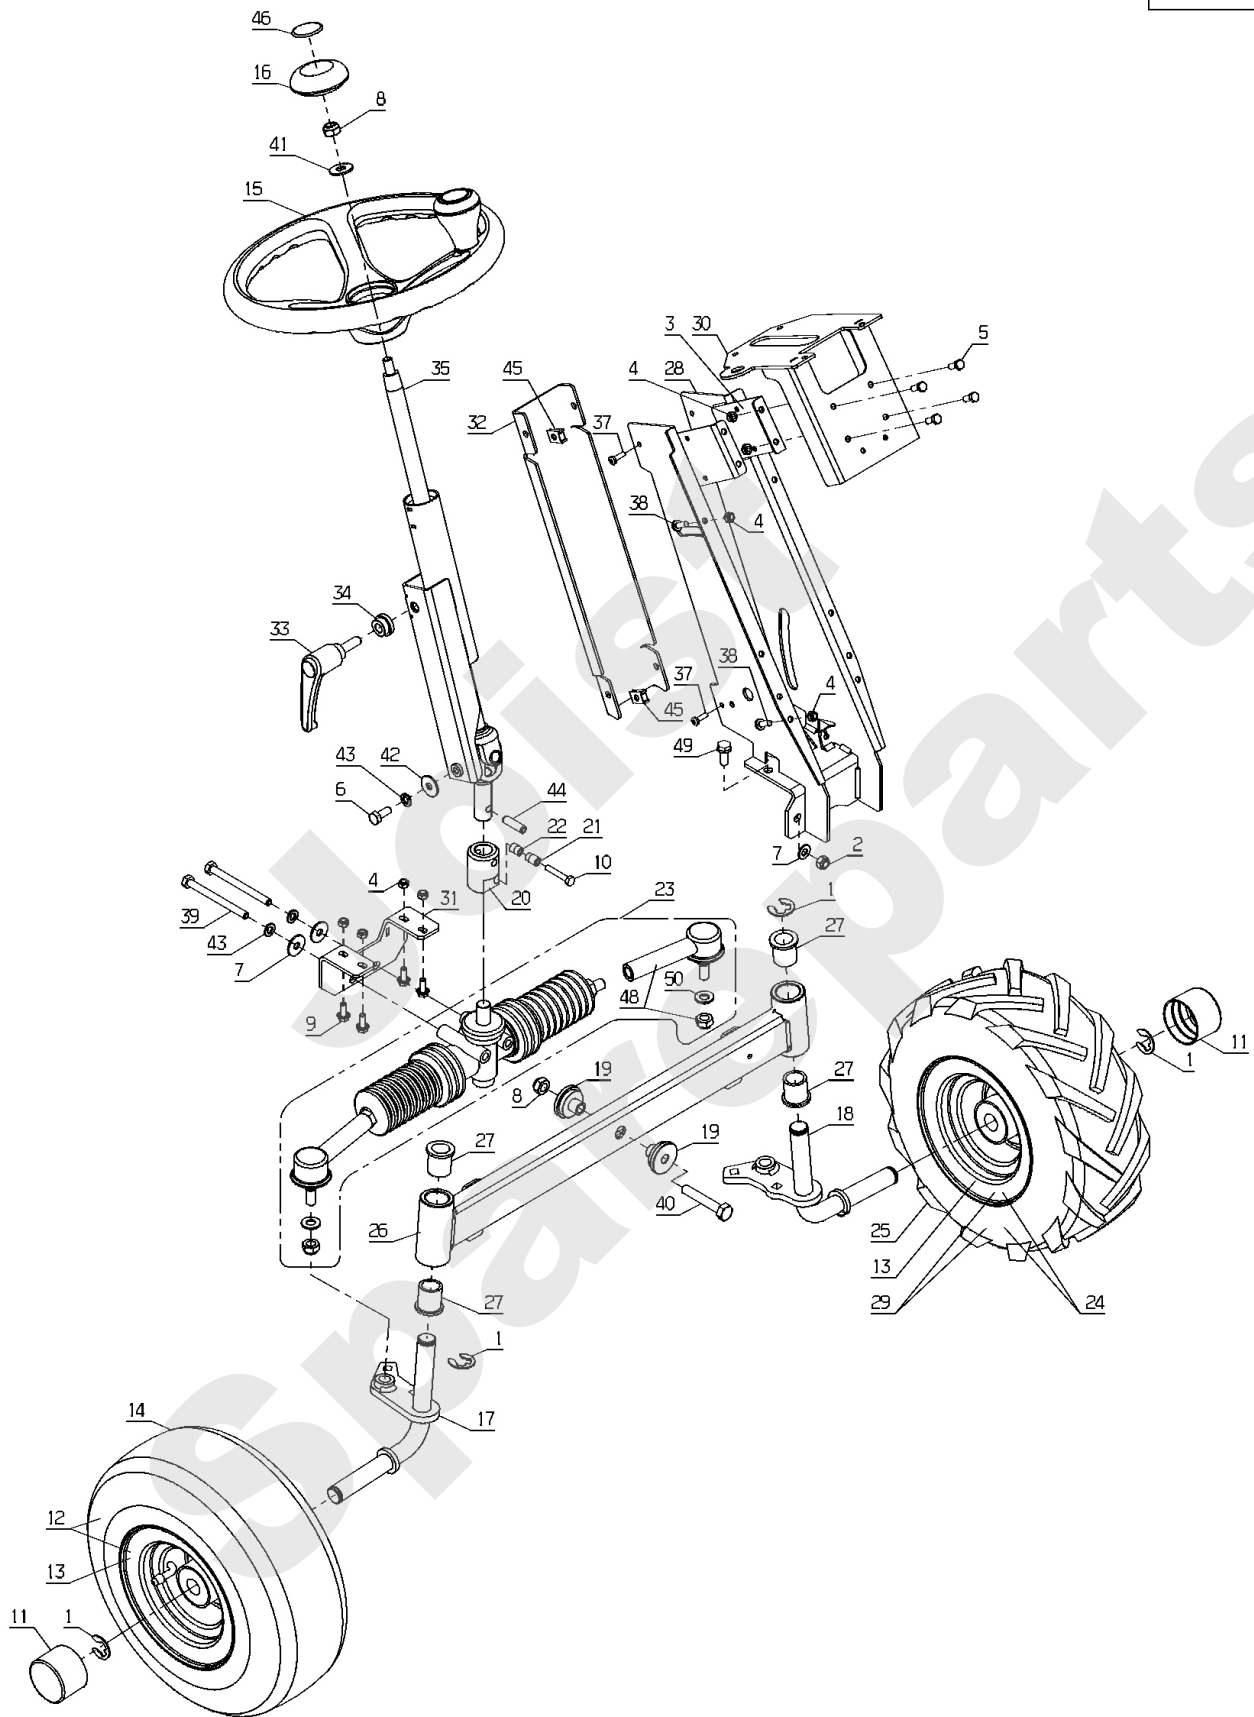

PL01344

04/2010

Meilenstein	Teil-Code	Bezeichnung	Menge
1	1513	SEEGERING 15	1
2	2021	-> 71205	1
3	2235	SCHEIBE A 6,4	1
4	5232	-> 71201	1
5	5334	-> 37997	1
6	7334	-> 71413	1
7	7335	SCHEIBE A 8,4	1
8	9017	MUTTER HM10 DI	1
9	37997	SCHRAUBE HM6-16 8.8	1
10	22456	SCHRAUBE 6X40	1
11	25176	SCHUTZKAPPE	1
12	28765	VORDER RAD 13"	1
13	28766	VORDERE FELGE TREL.	1
14	28767	VORDERREIFEN TREL.	1
15	29900	LENKER	1
16	29978	LENKRAD STOPFEN	1
17	32368	SPURGELENK RECHTS	1
18	32371	SPURGELENK LINKS	1
19	32406	HÜLSE	1
20	32407	FLANSCH	1
21	32408	HÜLSE	1
22	32409	HÜLSE	1
23	32435	LENKUNG	1
24	32498	STOL.REIF.VOR.RAD.R	1
25	32499	STOLL REIFEN 13"	1
26	35261	VORDERACHSE	1
27	35412	WELLENLAGER	1
28	35578	KONSOLE	1
29	35777	STOL.REIF.VOR.RAD L	1
30	35812	HALTERUNG	1
31	35905	PLATTE	1
32	35907	HINT.KONSOLE VERKL.	1
33	36206	GRIFF	1