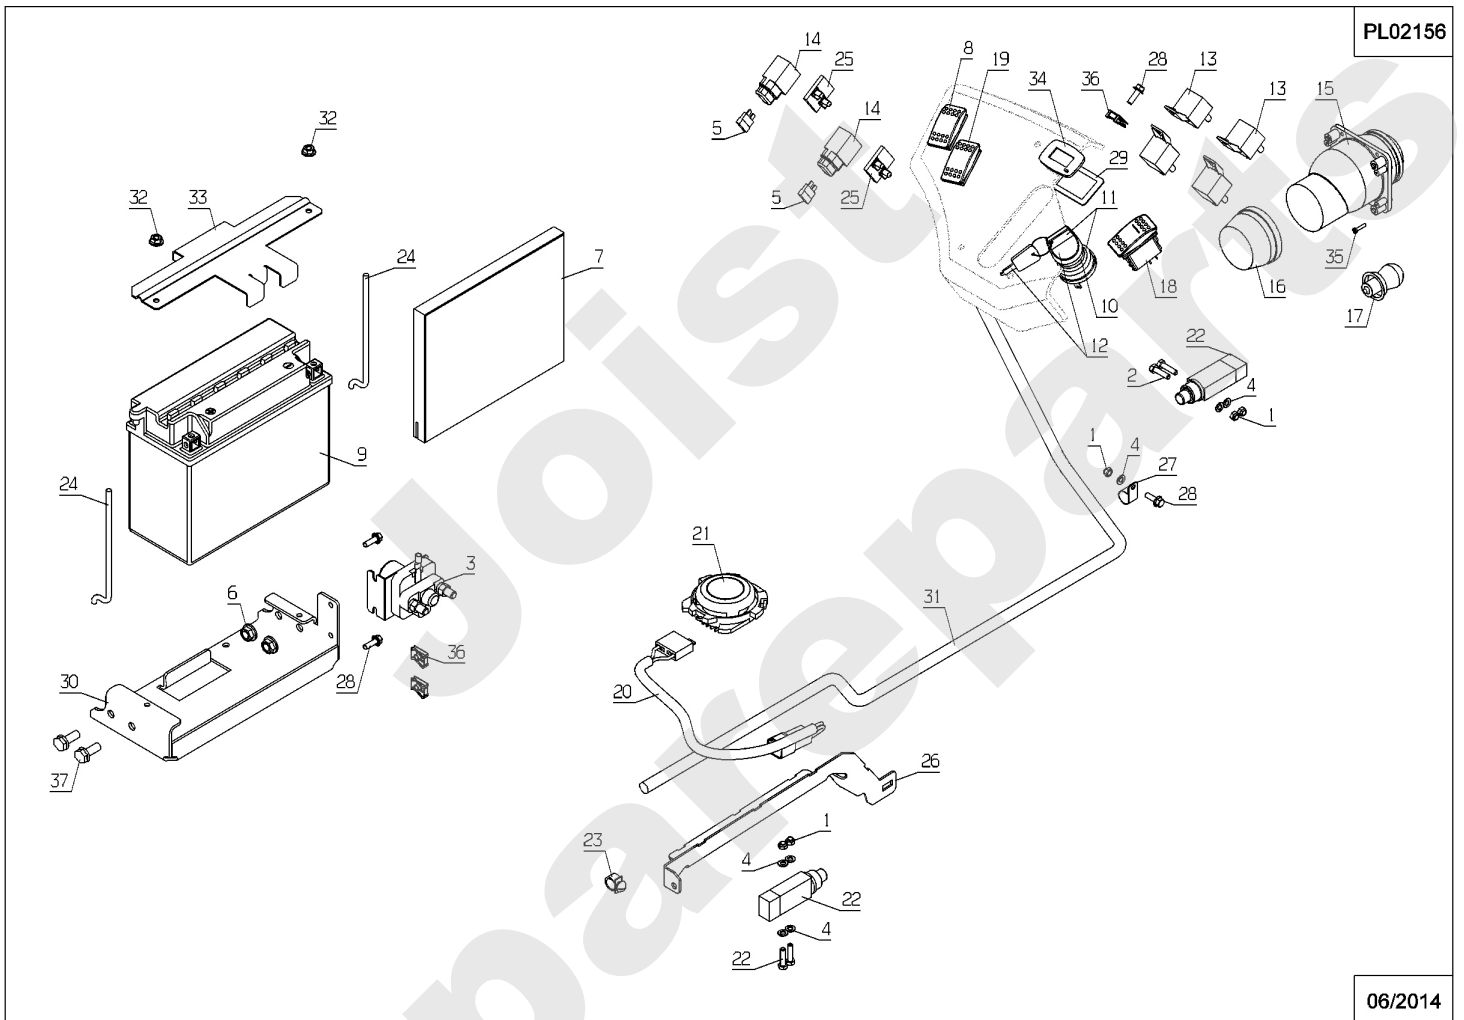

Meilenstein	Teil-Code	Bezeichnung	Menge
1	1607	-> 37561	1
2	5071	SCHRAUBE HM5X20	1
3	16604	ANLASSERRELAIS KIT	1
4	20564	SCHEIBE 5,5	1
5	25824	SICHERUNG 20A 12V	1
6	27507	-> 71205	1
7	28015	BATTERIEWÄRMESCHUTZ	1
8	28063	-> 52494	1
9	28326	-> 52101	1
10	28382	VERZIERT.ZÜNDSCHLOS	1
11	28384	ZÜNDSCHLOSS	1
12	28388	ZÜNDSCHLÜSSEL	1
13	28392	UMSCHALTREL.WASSERD	1
14	28582	SICHERUNGSTRÄGER	1
15	28689	LAMPE	1
16	28743	HINTERER STOPFEN	1
17	28744	GLÜHBIRNE	1
18	29253	-> 52497	1
19	29261	-> 52495	1
20	30688	SITZ KABELBAUM	1
21	30690	SITZ SCHALTER	1
22	31405	SCHALTER	1
23	32219	KLAMMER 12X2	1
24	35811	STANGE	1
25	36239	HALTERUNG	1
26	36761	RUTSCHE	1
27	37184	SCHELLE DIA.14	1
28	37996	SCHRAUBE HM5-16 8.8	1
29	38459	TACHO.STÖRSCHUTZ	1
30	38595	BATTERIE HALTERUNG	1
31	39830	ELEKTRIK.KABELBAUM	1
32	50764	-> 71201	1
33	51172	BATTERIE BEF.PLATTE	1