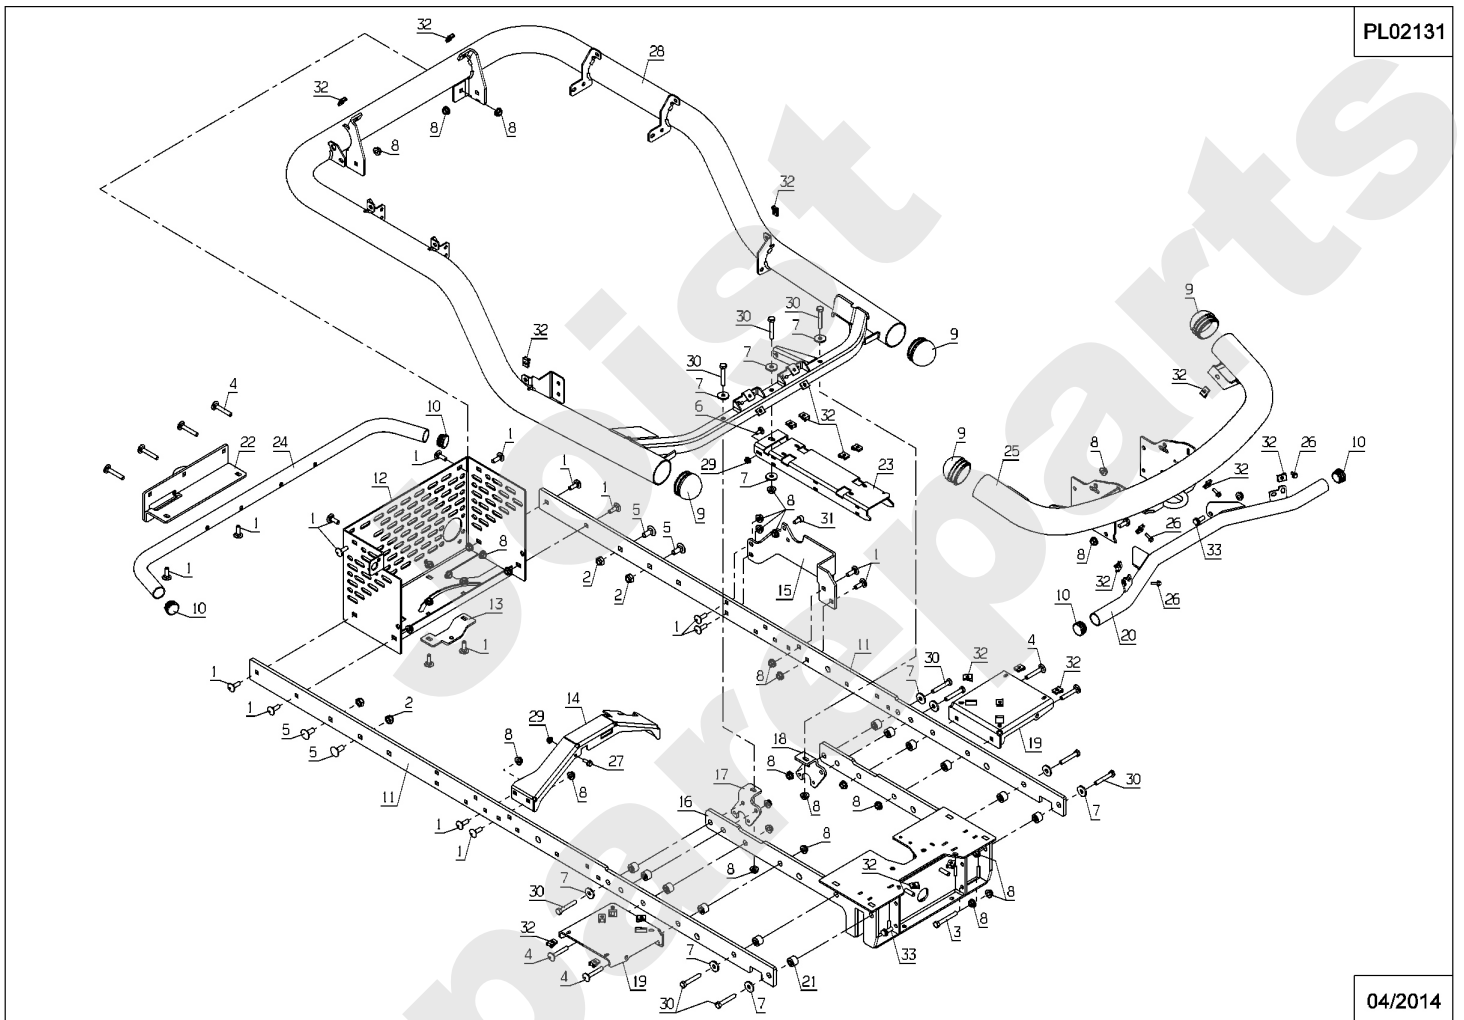

PL02131

04/2014

Meilenstein	Teil-Code	Bezeichnung	Menge
1	5347	SCHRAUBE M8X25	1
2	9017	MUTTER HM10 DI	1
3	20513	SECHSKANTSCHRAUBE H	1
4	21513	SCHRAUBE M8X50	1
5	21559	SCHRAUBE JM 10-25	1
6	21608	SCHRAUBE M6X16	1
7	22065	SCHEIBE 25X8,5X3	1
8	27507	-> 71205	1
9	28056	ROHRSTOPFEN 60	1
10	29647	STOPFEN DIA.30	1
11	32358	HOLM	1
12	32360	HINT.VERKSTÄRCKUNG	1
13	32379	VERSTÄRCKUNG	1
14	32511	SITZ BALKENHALTERG	1
15	32547	HALTERUNG	1
16	35326	RAHMEN	1
17	35342	HALTERUNG	1
18	35343	HALTERUNG	1
19	35607	HALTERUNG	1
20	35697	STOSSSTANGE	1
21	35973	BÜCHSE	1
22	35989	ANHÄNGER KUPPLUNG	1
23	36077	HALTERUNG	1
24	36352	HINTERES ROHR	1
25	36427	VORDERRAHMEN GRÜN	1
26	37996	SCHRAUBE HM5-16 8.8	1
27	37997	SCHRAUBE HM6-16 8.8	1
28	38593	RAHMEN	1
29	50764	-> 71201	1
30	71223	SCHRAUBE M8X50	1
31	71372	IMBUSSCHRAUBE M8X16	1
32	71403	MUTTER	1
33	71413	SCHRAUBE HM 8-20	1