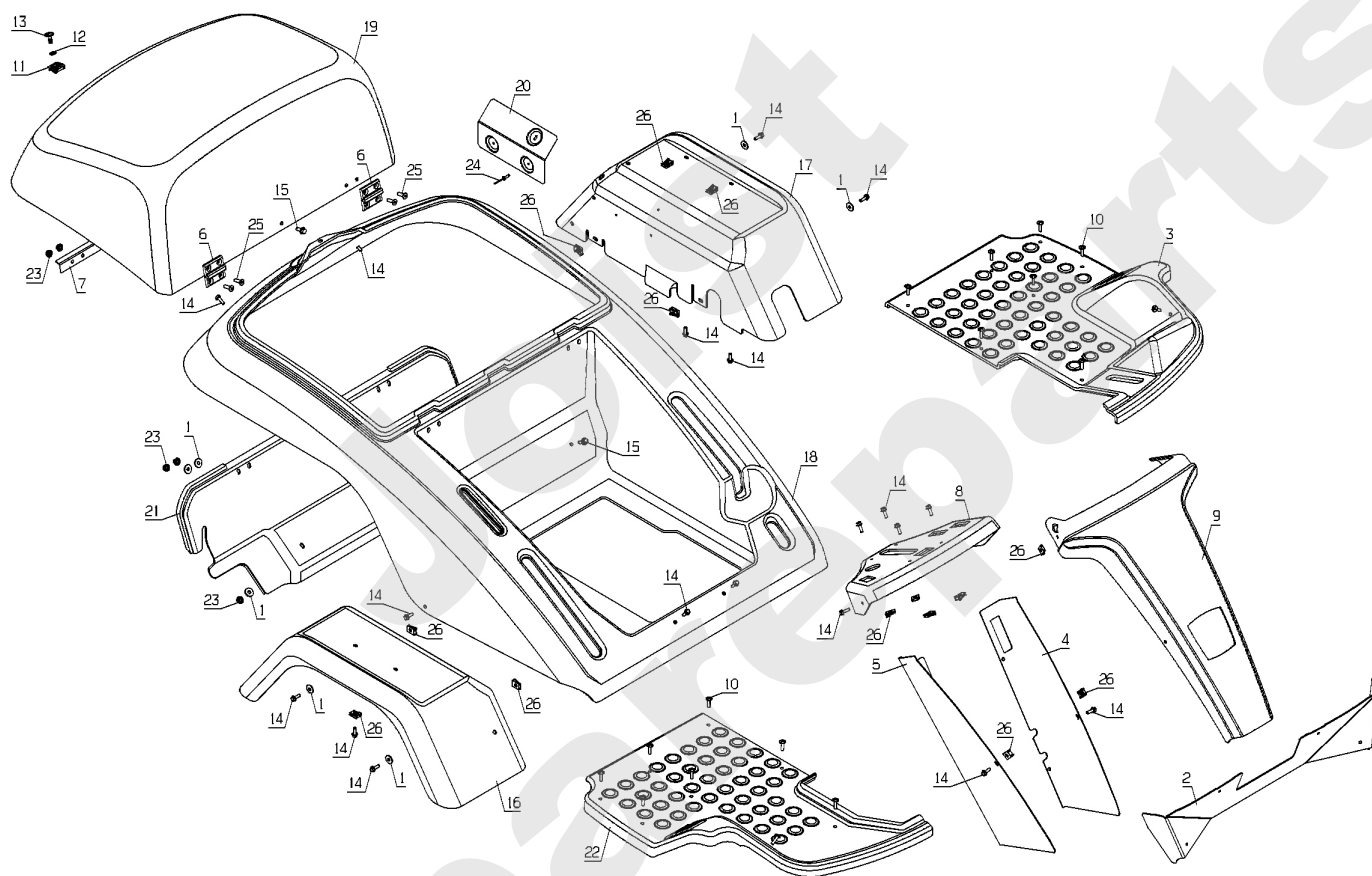

PL02130

03/2014

Meilenstein	Teil-Code	Bezeichnung	Menge
1	21270	SCHEIBE 6,4	1
2	32434	VORDERE VERKLEIDUNG	1
3	35707	TRITTBRETT LINKS	1
4	35769	LINKE KONSOLE VERKL	1
5	35770	RECHT.KONSOLE VERKL	1
6	36014	SCHARNIER	1
7	36159	SCHARNIERVERBINDUNG	1
8	36417	ARMATUREN BRETT	1
9	36421	LENKSÄULE VERKLEID.	1
10	36823	SCHRAUBE RL M5-20	1
11	37499	AUFNAHME 1/4 UMDREH	1
12	37500	1/4 UMDREH SCHEIBE	1
13	37501	1/4 UMDREH.VERRIEGE	1
14	37996	SCHRAUBE HM5-16 8.8	1
15	37997	SCHRAUBE HM6-16 8.8	1
16	38427	RECHTES SCHUTZBLECH	1
17	38428	LINKES SCHUTZBLECH	1
18	38429	MITLERE HAUBE	1
19	38430	MOTOR HAUBE KPLT	1
20	38554	38554	1
21	38641	STAUB DECKEL	1
22	50204	50204	1
23	50764	-> 71201	1
24	71113	NIETE 4X14,8 (ALU)	1
25	71381	SCHRAUBE FHC/90	1
26	71403	MUTTER	1