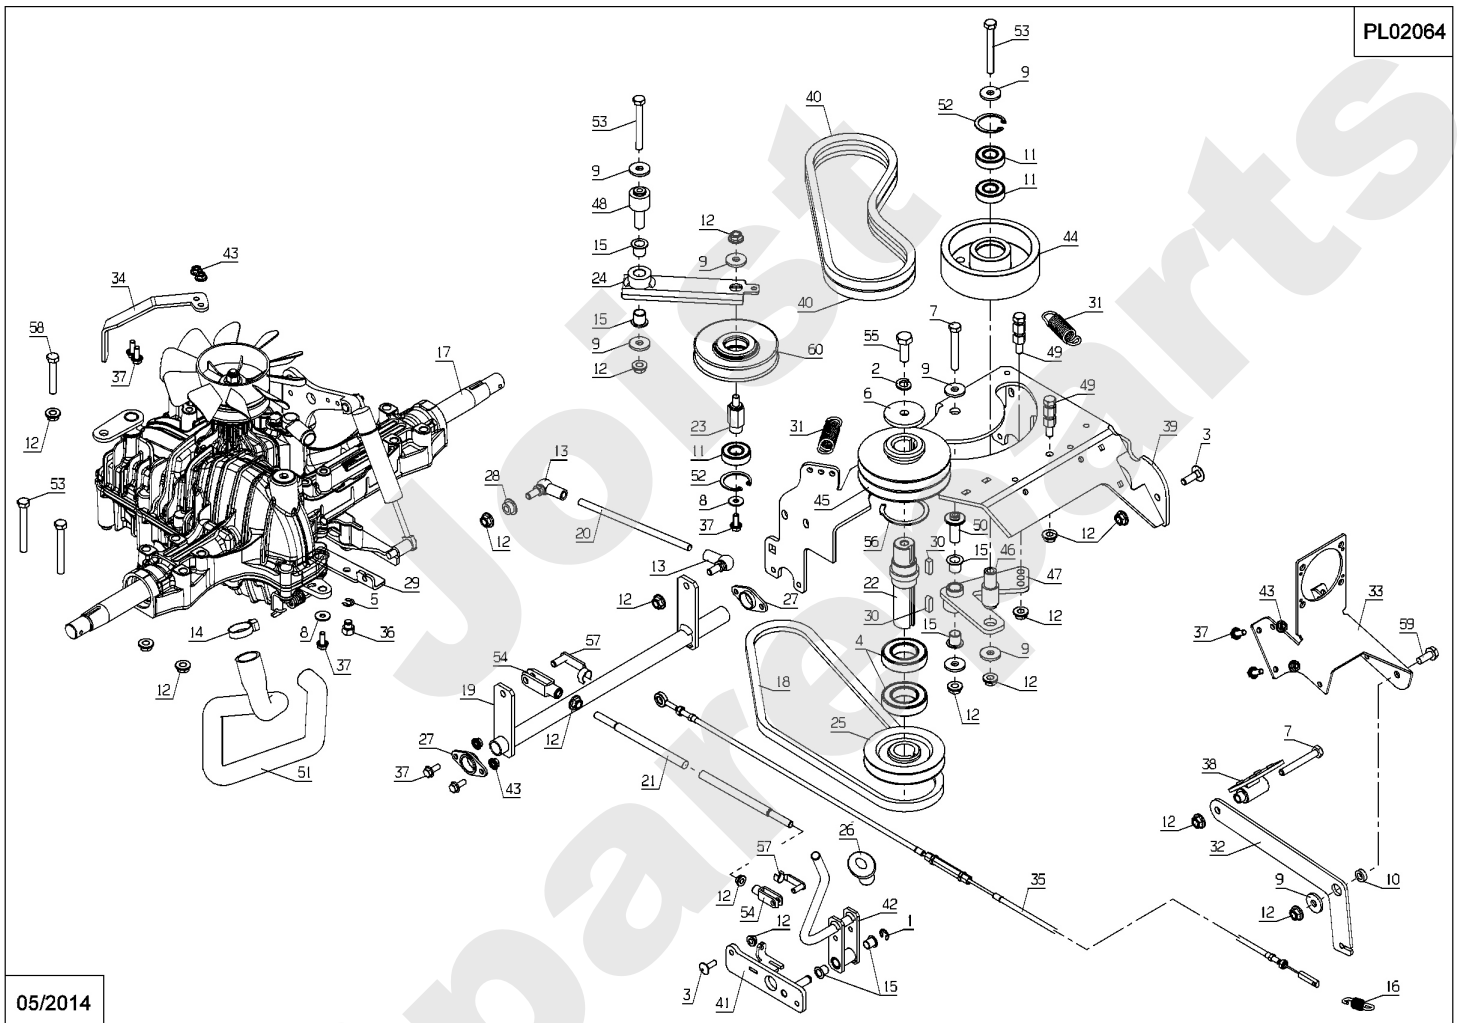

Meilenstein	Teil-Code	Bezeichnung	Menge
35	36253	STENGEL	1
36	36254	HEBEL BOLZEN	1
37	36256	VERBINDUNG	1
38	37264	EINSTELL.VERSCH.	1
39	36260	BOLZEN	1
40	36265	BÜCHSE	1
41	36268	ACHSE	1
42	36269	LAGER	1
43	36270	LAGER	1
44	36435	SCHUTZ	1
45	36867	ARMLEHN LINKS	1
46	36868	ARMLEHN RECHTS	1
47	36960	GRIFF	1
48	37023	SCHEIBE 1018-020	1
49	37031	PLATTE	1
50	42530	SCHNITTHÖHENHÜLZE	1
51	43054	SCHEIBE	1
52	71088	SPLINTE 3X22	1
53	71100	-> 71231	1
54	71126	BEILAGSCHEIBE 8.4 D	1
55	71139	NIETE	1
56	71223	SCHRAUBE M8X50	1
57	71259	SECHSKANTSCHR.M6X35	1
58	71274	SCHEIBE B8.4	1
59	71373	SCHRAUBE M8X20	1
60	71438	SCHRAUBE B HC M8X35	1
61	21608	SCHRAUBE M6X16	1
62	21270	SCHEIBE 6,4	1
63	5311	-> 71200	1
64	1502	-> 71200	1

PL02064

05/2014

Meilenstein	Teil-Code	Bezeichnung	Menge
1	1559	RING TRUARC 10	1
2	2244	-> 71052	1
3	5347	SCHRAUBE M8X25	1
4	5454	DRUCKLAGER 6006 2RS	1
5	5602	RING TRUARC	1
6	7341	SCHEIBE 10,3X49X5	1
7	20513	SECHSKANTSCHRAUBE H	1
8	21270	SCHEIBE 6,4	1
9	22065	SCHEIBE 25X8,5X3	1
10	24085	HÜLSE DREHZAPFEN	1
11	25112	KUGELLAGER 6202	1
12	27507	-> 71205	1
13	28234	KUGELGELENK M8	1
14	28534	SCHELLE 16-27	1
15	28555	BÜCHSE 12/14/15	1
16	29225	BREMSFEDER	1
17	32300	GETRIEBE K66	1
18	32309	KEILRIEMEN	1
19	32317	HALTERUNG	1
20	32455	STENGEL	1
21	32464	STENGEL	1
22	32527	WELLE	1
23	32528	WELLE	1
24	32533	SPANNER	1
25	32535	SCHEIBE	1
26	35050	GRIFF	1
27	35329	LAGER	1
28	35573	HÜLSE	1
29	35614	HALTERUNG	1
30	35861	KEIL 6.35X6.35X20	1
31	35863	FEDER	1
32	35992	PEDALE	1
33	36001	HALTERUNG	1