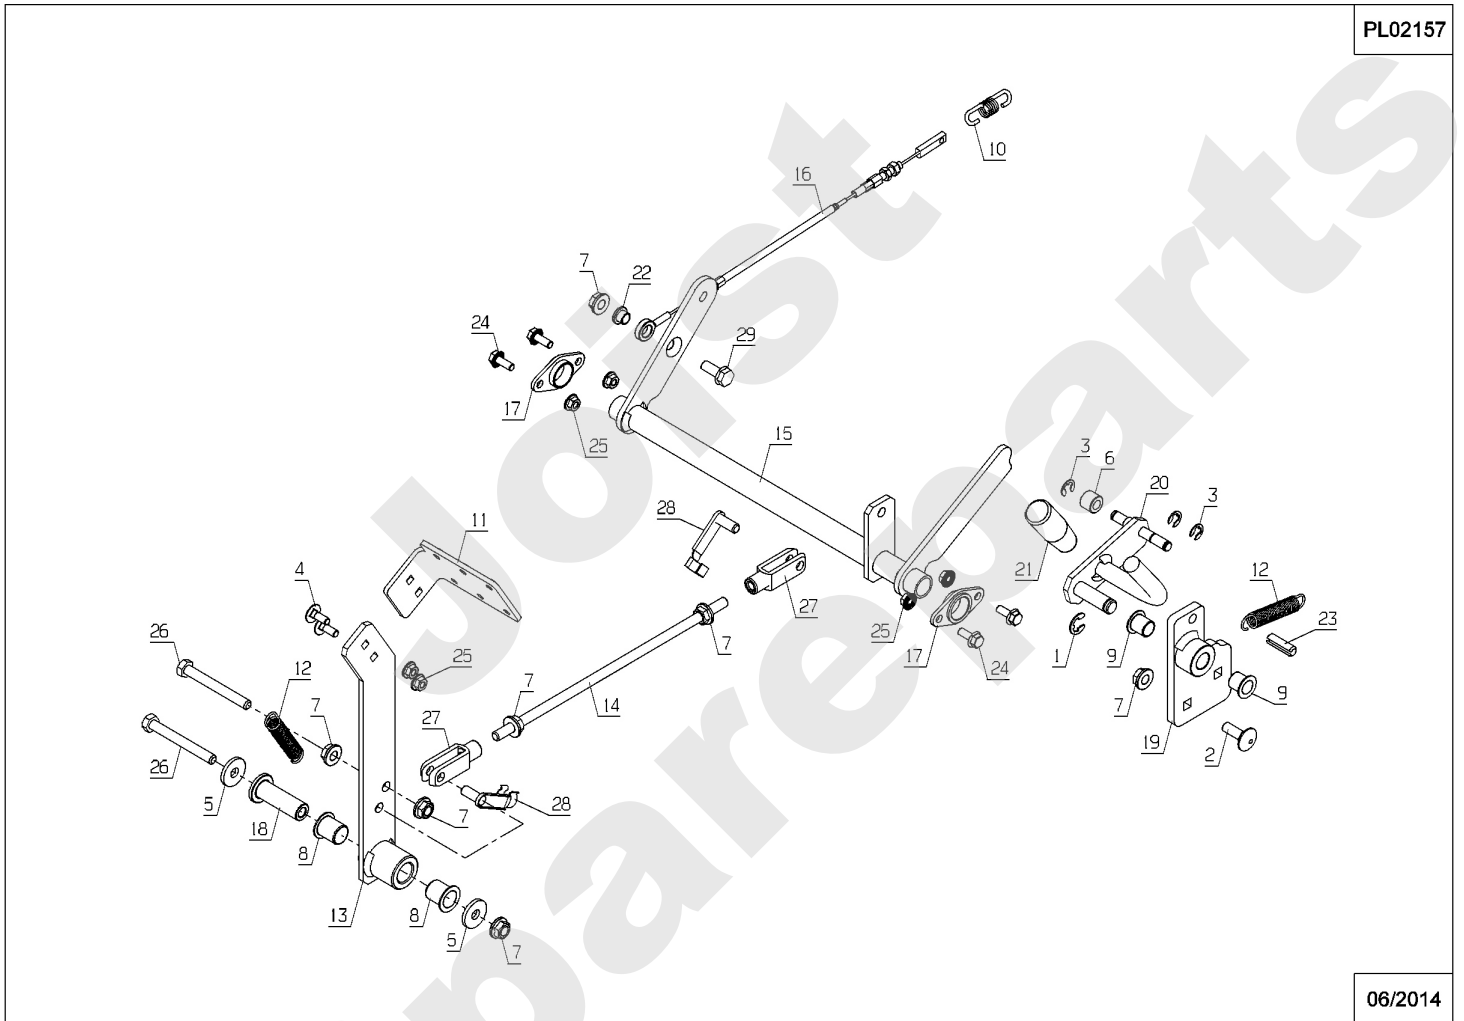

Meilenstein	Teil-Code	Bezeichnung	Menge
1	1559	RING TRUARC 10	1
2	5347	SCHRAUBE M8X25	1
3	5602	RING TRUARC	1
4	21608	SCHRAUBE M6X16	1
5	22065	SCHEIBE 25X8,5X3	1
6	36107	ROLLE	1
7	27507	-> 71205	1
8	28070	BÜCHSE 15/17/20	1
9	28555	BÜCHSE 12/14/15	1
10	29225	BREMSFEDER	1
11	29862	BREMSPEDAL	1
12	31368	FEDER	1
13	32446	BREMSE PLEUELSTANGE	1
14	32448	STENDEL	1
15	32449	BREMSWELLE	1
16	35282	BREMSKABEL	1
17	35329	LAGER	1
18	35418	WELLE	1
19	36050	HALTERUNG	1
20	36059	HEBEL	1
21	36211	SCHALTKNOPF	1
22	36396	BÜCHSE	1
23	37628	SPLINTE 8X28	1
24	37997	SCHRAUBE HM6-16 8.8	1
25	50764	-> 71201	1
26	71068	SECHSKANTSCHRAUBE H	1
27	71077	GABEL 8X32 B DIN 71	1
28	71169	STIFT 8X32	1
29	71413	SCHRAUBE HM 8-20	1