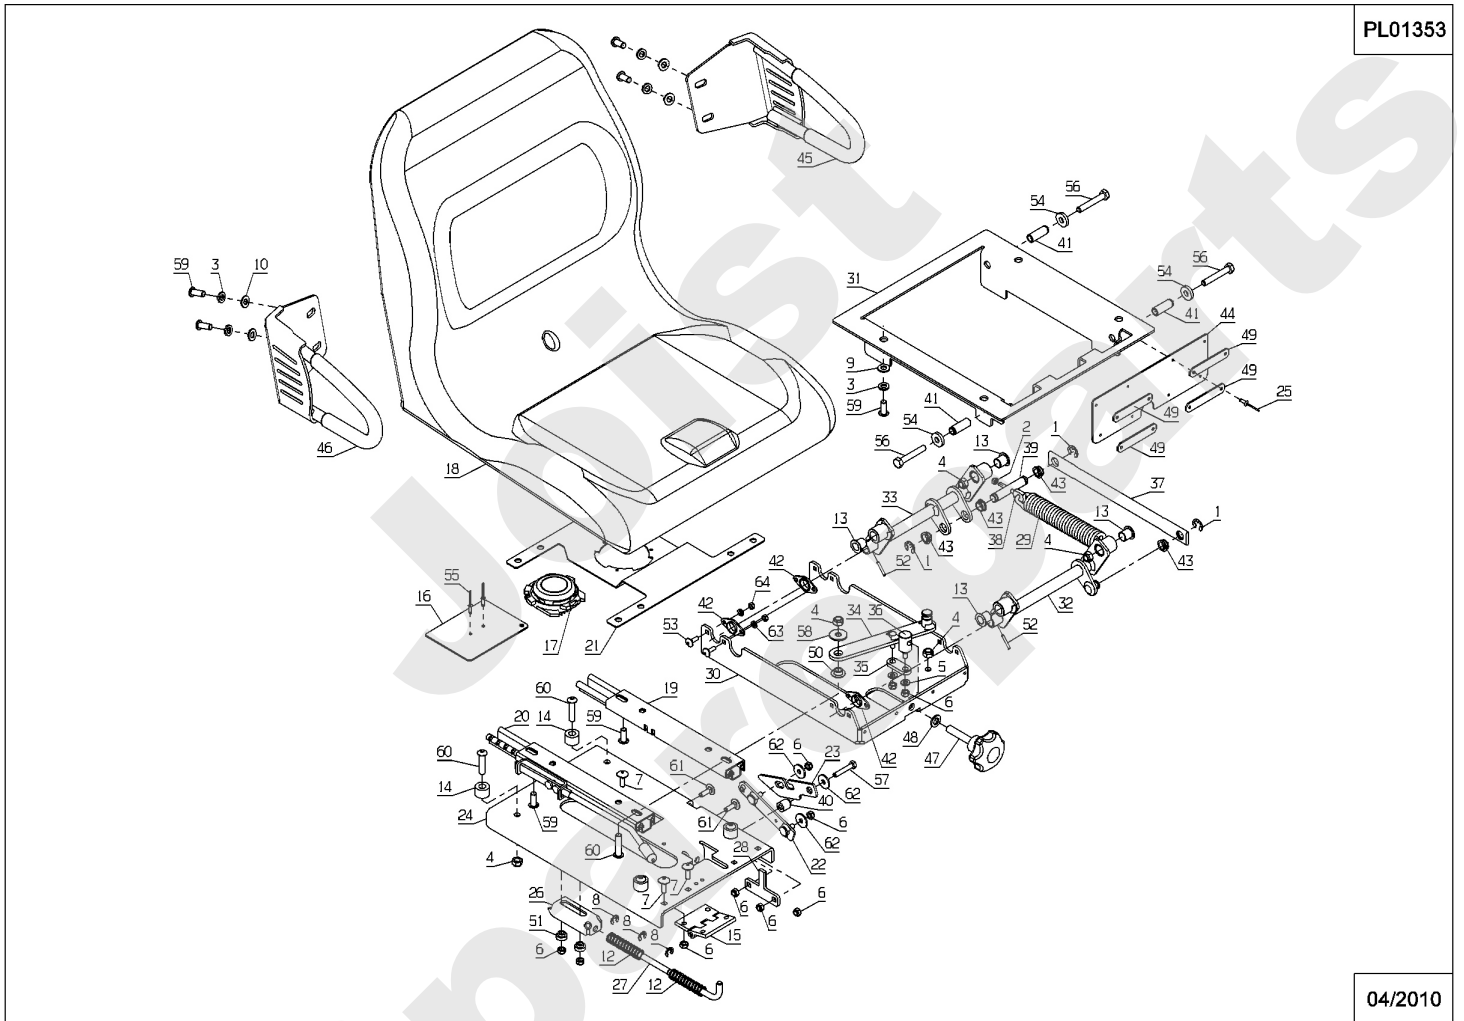

Meilenstein	Teil-Code	Bezeichnung	Menge
1	1559	RING TRUARC 10	1
2	1607	-> 37561	1
3	2017	-> 71343	1
4	2021	-> 71205	1
5	2235	SCHEIBE A 6.4	1
6	5232	-> 71201	1
7	5496	SCHRAUBE M6X20	1
8	5602	RING TRUARC	1
9	7335	SCHEIBE A 8,4	1
10	20521	-> 7035	1
12	24609	FEDER	1
13	28555	BÜCHSE 12/14/15	1
14	28296	BÜCHSE	1
15	30418	ABDECKUNGS CHARNIER	1
16	30689	BENÜTZ.DETECT.BLECH	1
17	30690	SITZ SCHALTER	1
18	30691	SITZ	1
19	30714	LINKE SCHIENE	1
20	37079	VERLÄNG.SCHIENE	1
21	30718	SCHALTER BLECH	1
22	31329	UNTERE STANGE	1
23	31330	OBERE STANGE BLECH	1
24	32349	SITZ HALTERUNG	1
25	71114	NIETE 4X12 (ALU)	1
26	35711	KLINKE	1
27	35712	STENGEL	1
28	36186	ANSCHLAG	1
29	36238	SITZ FEDER	1
30	36241	PLATTE	1
31	36242	PLATTE	1
32	36243	ARM	1
33	36247	ARM	1
34	36251	HEBEL	1