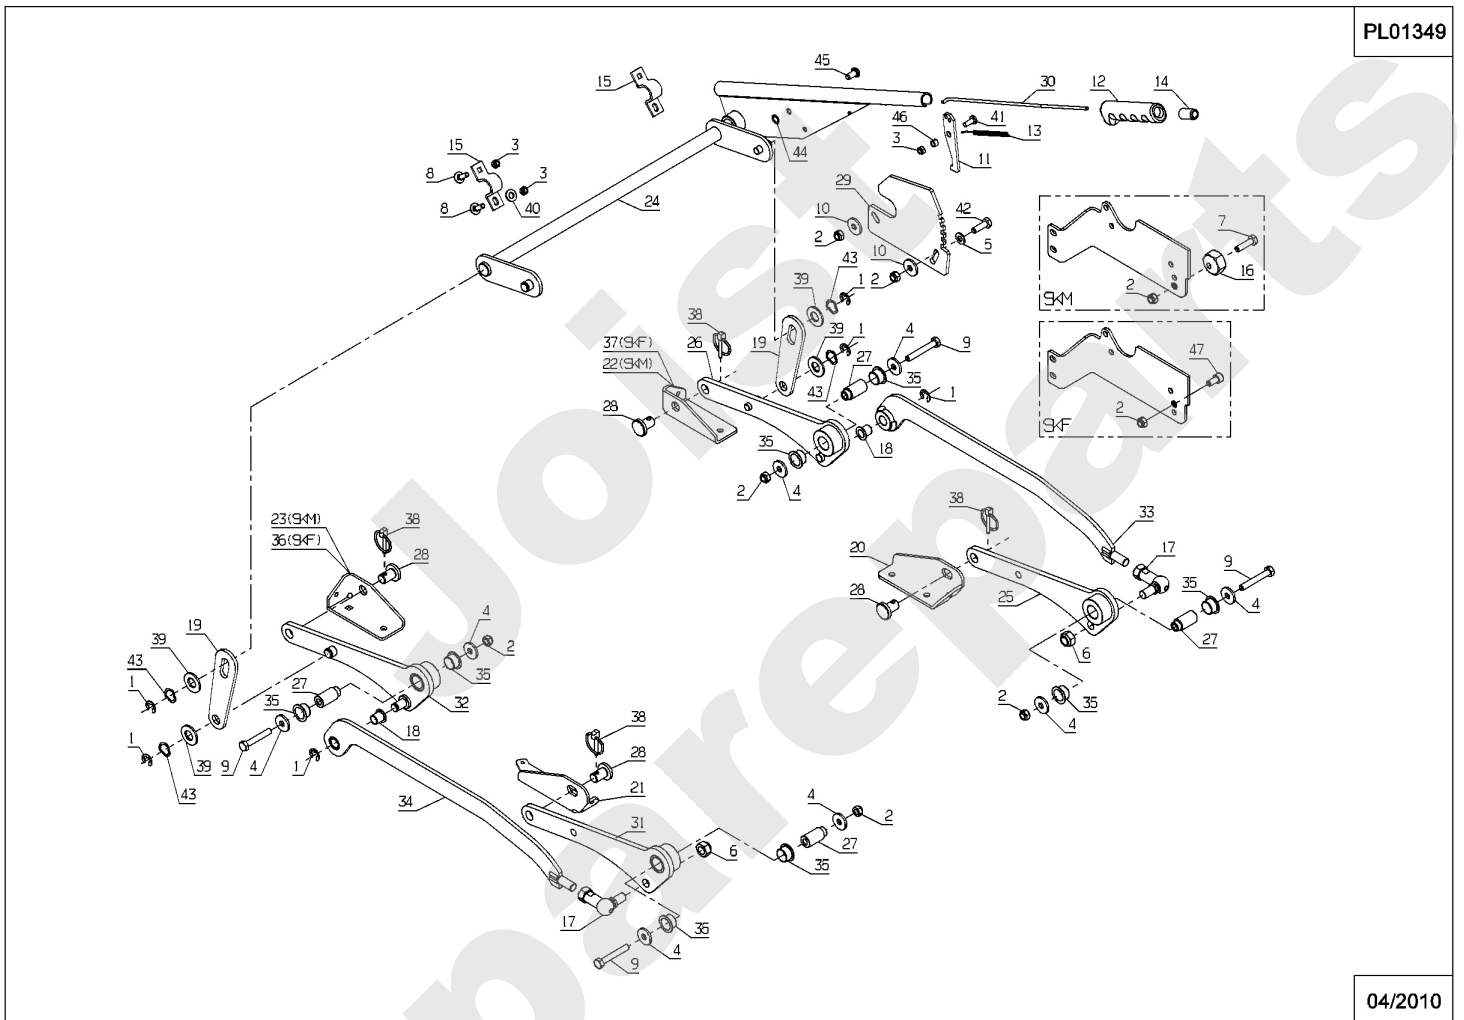

PL01349

04/2010

Meilenstein	Teil-Code	Bezeichnung	Menge
1	1559	RING TRUARC 10	1
2	2021	-> 71205	1
3	5232	-> 71201	1
4	7035	BEILAGSCHEIBE B8,4	1
5	7335	SCHEIBE A 8,4	1
6	71157	MUTTER	1
7	9061	SCHRAUBE 8X30	1
8	21608	SCHRAUBE M6X16	1
9	21687	SECHSKANTSCHRAUBE H	1
10	22065	SCHEIBE 25X8,5X3	1
11	25419	ZEIGERFINGER	1
12	25421	HANDGRIFF	1
13	25422	HAKENFEDER	1
14	25429	DRUCKKNOPF	1
15	25711	FUEHRUNGLAGER	1
16	28040	ANSCHLAG HÖHENVERST	1
17	37178	KUGELGELENK M12	1
18	28555	BÜCHSE 12/14/15	1
19	32305	PLEUELSTANGE	1
20	32310	HALTERUNG	1
21	32364	HALTERUNG	1
22	32374	HALTERUNG	1
23	32386	HALTERUNG	1
24	32393	SCHN.HÖHE BED.ELEM.	1
25	32472	ARM VORNE	1
26	32492	ARM HINTEN	1
27	32493	BOLZEN	1
28	32504	BOLZEN	1
29	32506	PLATTE	1
30	35160	STEUER STANGE	1
31	36333	ARM	1
32	36334	ARM	1
33	36342	VERBINDUNG	1