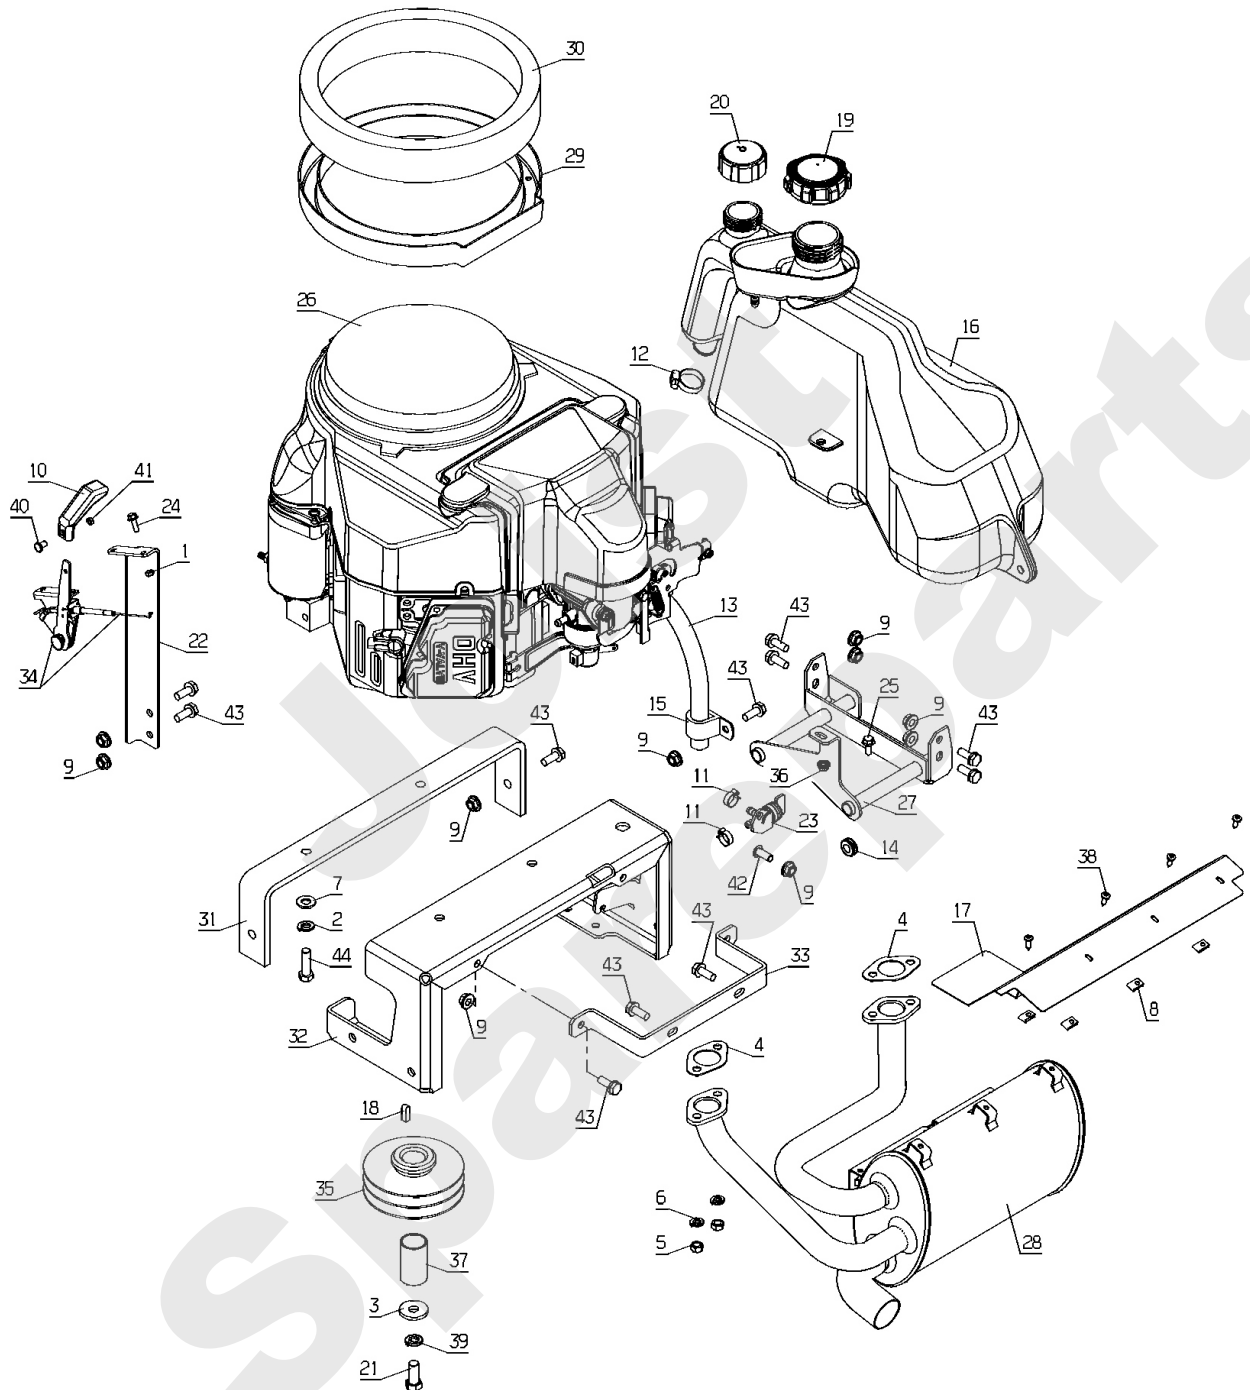

PL02155

05/2014

Meilenstein	Teil-Code	Bezeichnung	Menge
1	1607	-> 37561	1
2	2244	-> 71052	1
3	9009	SCHEIBE.11X32X4	1
4	15261	AUSPUFFS DICHTUNG	1
5	15849	MUTTER	1
6	15848	FEDERRING	1
7	21036	BEILAGSCHEIBE 10.5	1
8	21436	CLIPSMUTTER	1
9	27507	-> 71205	1
10	28177	GASHEBEL	1
11	28323	RING	1
12	28534	SCHELLE 16-27	1
13	28703	SCHLAUCH HG 710	1
14	29549	GUMMITÜLLE 14	1
15	30165	SCHELLE DIA.20	1
16	32390	TANK	1
17	35451	HITZE SCHUTZ	1
18	35861	KEIL 6.35X6.35X20	1
19	35904	STOPFEN	1
20	36382	STOPFEN 175	1
21	36477	SCHRAUBE 7/16"-1"	1
22	36539	HALTERUNG	1
23	37123	BENZINHAHN	1
24	37996	SCHRAUBE HM5-16 8.8	1
25	37997	SCHRAUBE HM6-16 8.8	1
26	38403	MOTOR KAWA FS481V	1
27	38432	38432	1
28	38441	38441	1
29	38447	HALTERUNG	1
30	39730	LUFTKANAL	1
31	39826	VORD.MOTOR HALTERG	1
32	39827	HINT.MOTOR HALTERG	1
33	39833	AUSPUFF HALTERUNG	1