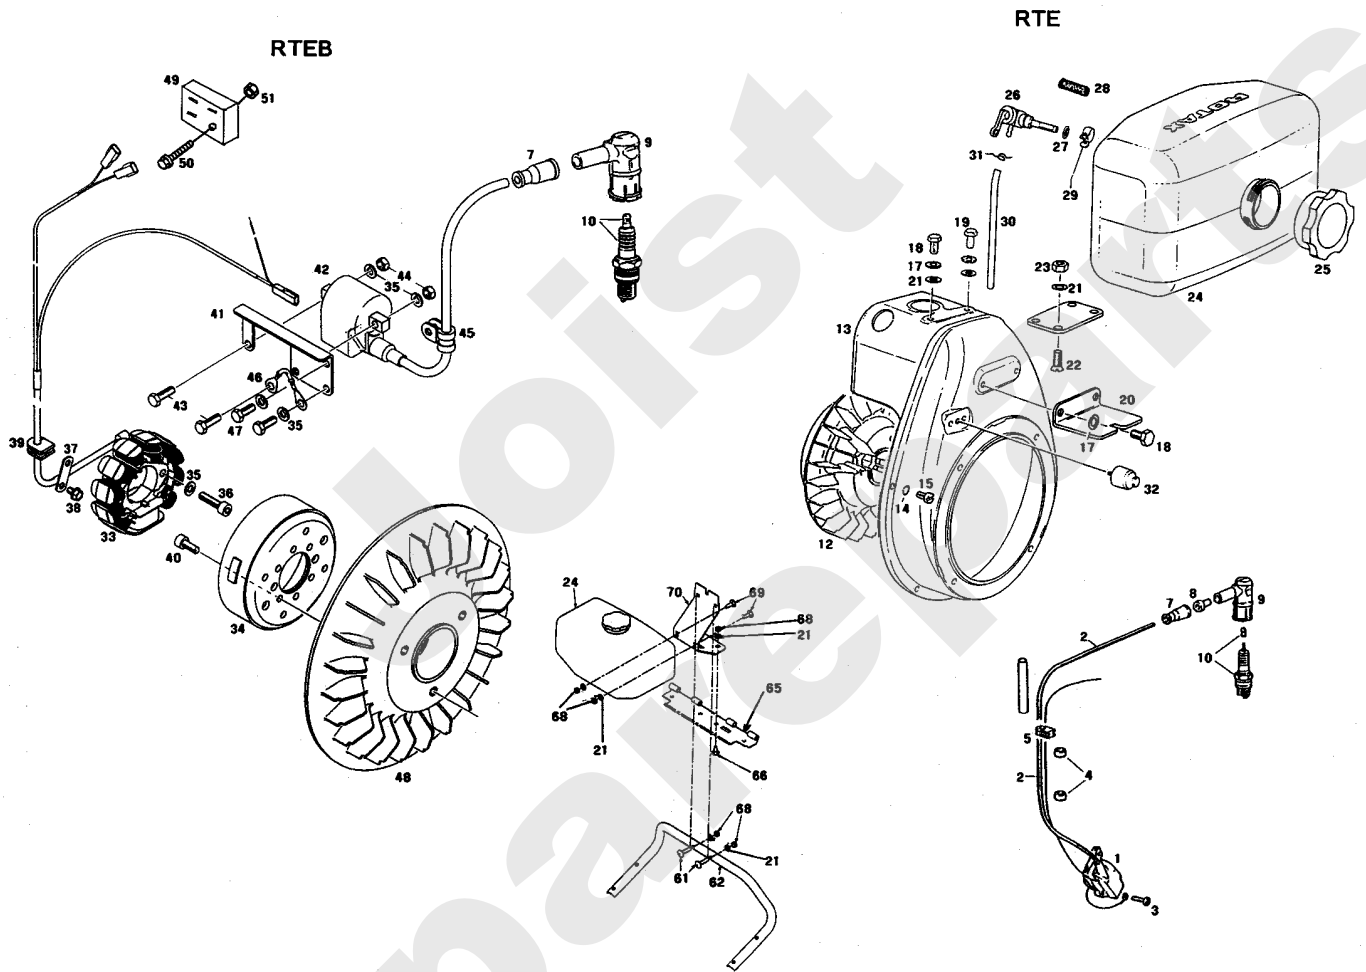

Meilenstein	Teil-Code	Bezeichnung	Menge
1	9665	SPULE + KABEL	1
2	9666	ZÜNDUNGKABEL	1
3	9667	SCHRAUBE	1
4	9668	RING	1
5	9669	KABELDURCHFÜHRUNG	1
7	9743	KABELSCHUTZ	1
8	9670	HULSE	1
9	9671	ZÜNDKER.STOERSCHUTZ	1
10	3041	ZÜNDKERZE	1
12	9676	SCHWUNG RAD	1
13	9677	LUFTDUNGGEHAUSE	1
14	71049	FEDERRING A6 DIN 12	1
15	9741	SCHRAUBE M6X12	1
17	9742	SCHEIBE	1
18	9756	SCHRAUBE M8X16	1
19	7334	-> 71413	1
20	40387	TANKHALTERUNG	1
21	7335	SCHEIBE A 8,4	1
22	9680	SCHRAUBE M8X20	1
23	2020	MUTTER HM8 DIN 934-	1
24	9681	TANK	1
25	9682	TANKDECKEL	1
26	9684	HAHN	1
27	9664	DICHTUNG	1
28	9686	SCHUTZFILTER	1
29	9685	RING	1
30	9688	SCHLAUCH 210 MM	1
31	9687	KLEMMER	1
32	9744	KURZSCHLUSS	1
33	9770	WECHSELSTROMGENERAT	1
34	9771	MAGNET. SCHWUNGRAD	1
35	9602	FEDERSCHEIBE	1
36	20693	SECHSKANTSCH.HM6X25	1