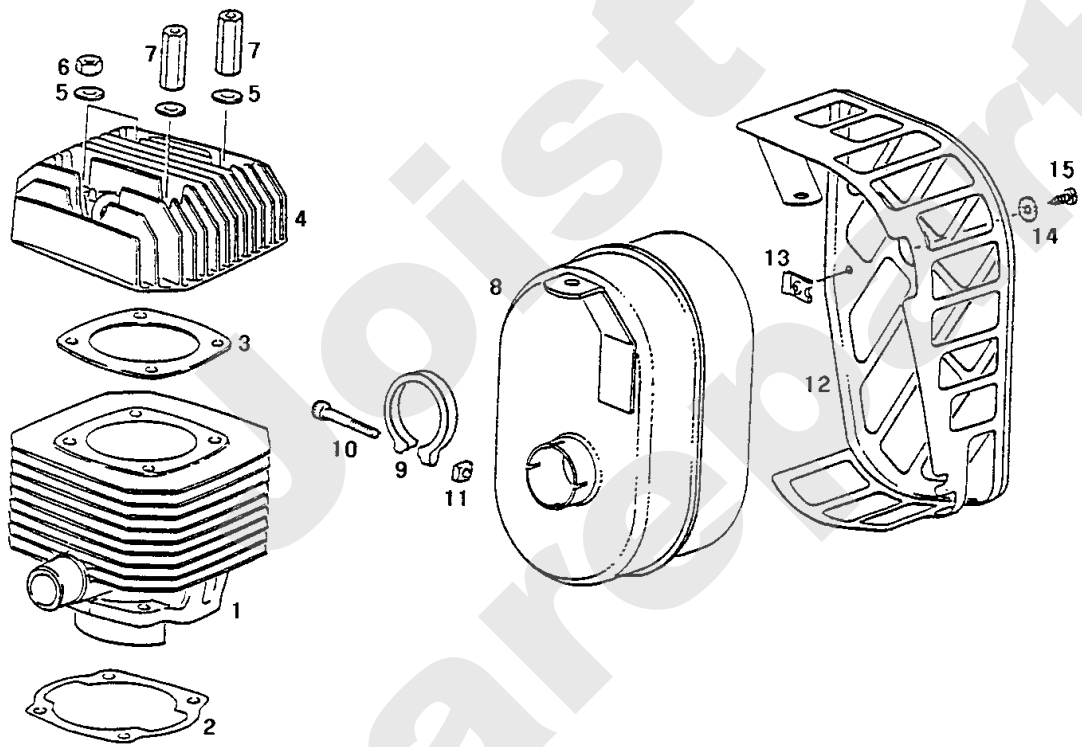

Meilenstein	Teil-Code	Bezeichnung	Menge
1	9655	MOTOR ZYLINDER	1
2	9656	ZYLINDER DICHTUNG	1
3	9657	Z.KOPF DICHTUNG	1
4	9658	ZYLINDERKOPF	1
5	7335	SCHEIBE A 8,4	1
6	2020	MUTTER HM8 DIN 934-	1
7	9659	MUTTER M8X37	1
8	9734	AUSPUF	1
9	9661	RING CPLT	1
10	9662	SCHRAUBE M 7X40	1
11	9663	MUTTER M7	1
12	9735	SCHUTZ	1
13	21436	CLIPSMUTTER	1
14	2233	-> 71049	1
15	21437	SCHRAUBE B4,2X13	1
16	9651	DICHTUNGSATZ	1