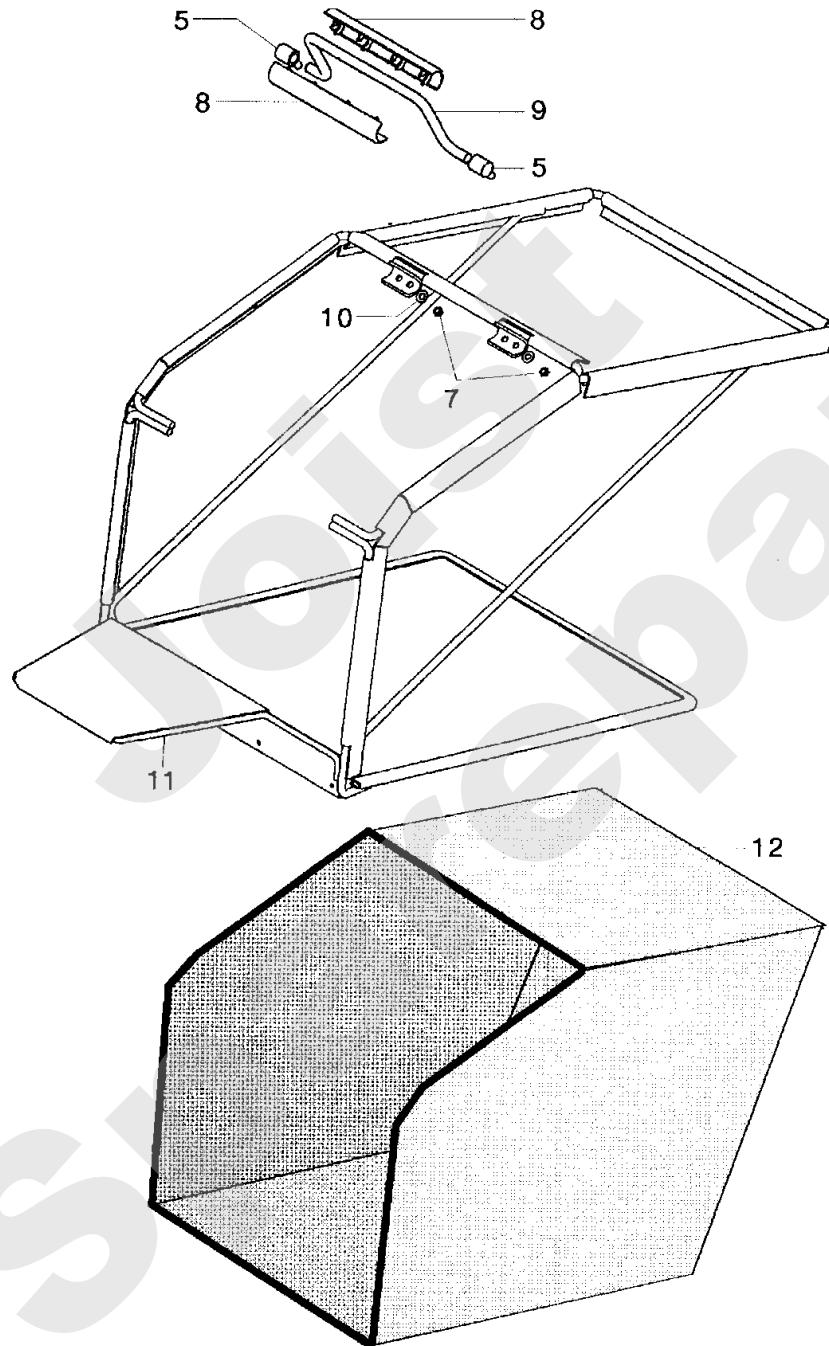

162.01
PANIER
FANGKORB
GRASSBOX

Meilenstein	Teil-Code	Bezeichnung	Menge
5	5104	FITSCHER	1
7	5232	-> 71201	1
8	24903	-> 24991	1
9	40195	GRASKORB GRIFF NM	1
10	2235	SCHEIBE A 6.4	1
11	40391	GRASKORB BRAHMEN NM	1
12	40190	FANGSACK NM	1

Joist
Spareparts