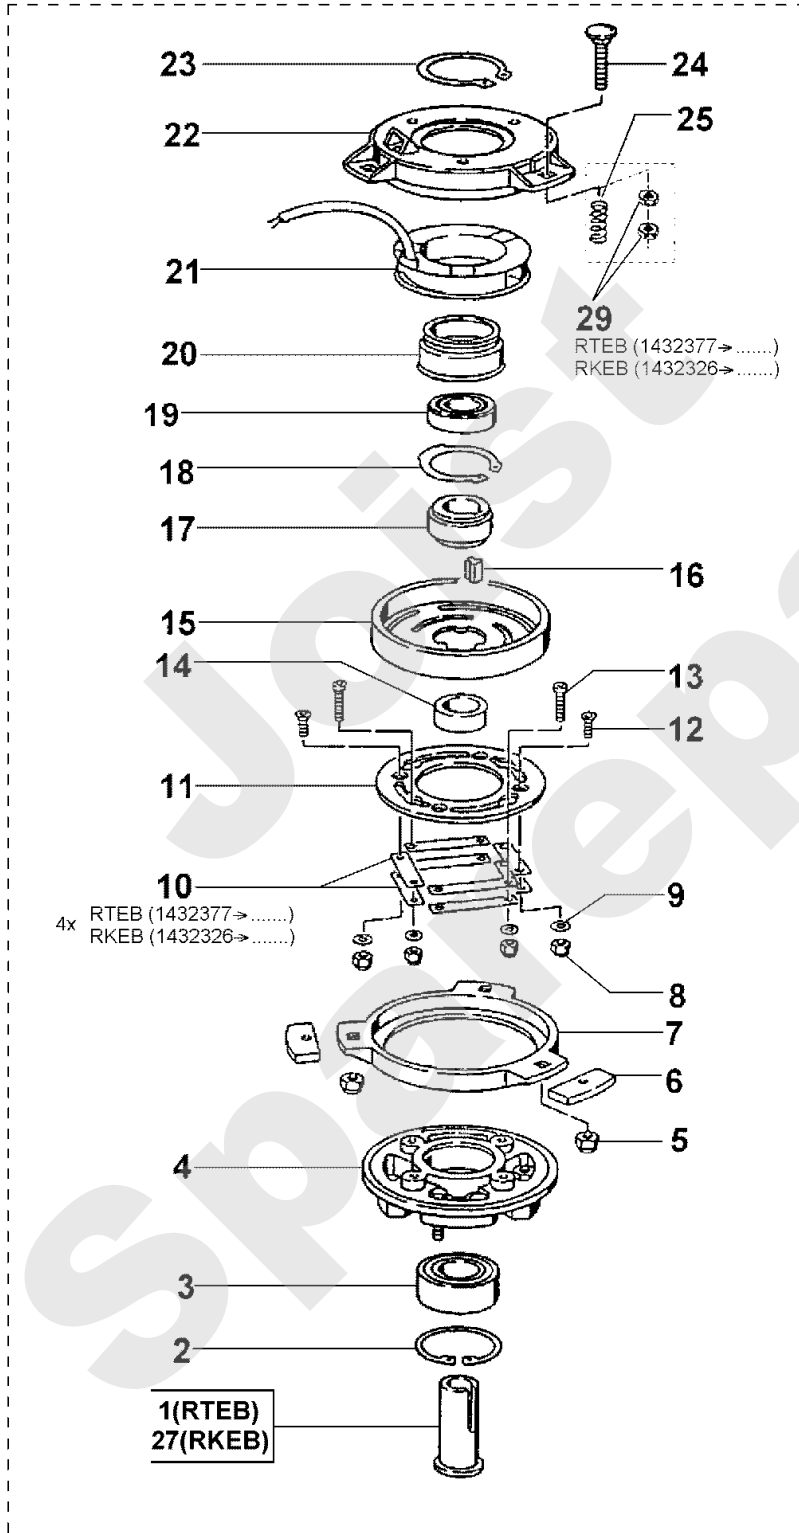

145.01

Meilenstein	Teil-Code	Bezeichnung	Menge
1	40121	MONTAGE HÜLSE	1
2	21560	SEEGERING 62X2 I.	1
3	40120	LAGER 2206-2RS1	1
4	40340	MESSER HALTER	1
5	71176	MUTTER HM8X1,25	1
6	40172	VIBRIERENDEREIE ST.	1
7	40266	BREMSEKRUNE	1
8	71221	MUTTER M6	1
9	2235	SCHEIBE A 6.4	1
10	40125	BLATTFEDER	1
11	40124	BREM.KUPPL.SCHEIBE	1
12	71137	SCHRAUBE M6X16	1
13	71161	SCHRAUBE CHC M6X25	1
14	40126	HÜLSE	1
15	40129	SCHWUNGRAD	1
16	40128	KEIL	1
17	40166	RADNABE	1
18	71153	SEEGERING 55X2	1
19	5454	DRUCKLAGER 6006 2RS	1
20	40168	WICKLUNG LAGER	1
21	40290	BEWICKLUNG	1
22	40337	ZENTRALFLANSCH	1
23	71194	SEEGERING 62X2	1
24	2026	-> 71118	1
25	40173	EINTEL. FEDER	1
26	40368	ROTAX MESSER BREMSE	1
27	40122	MONTAGE HÜLSE	1
28	40367	RKEB MESSER BREMSE	1
29	71347	MUTTER M8X1,25	1