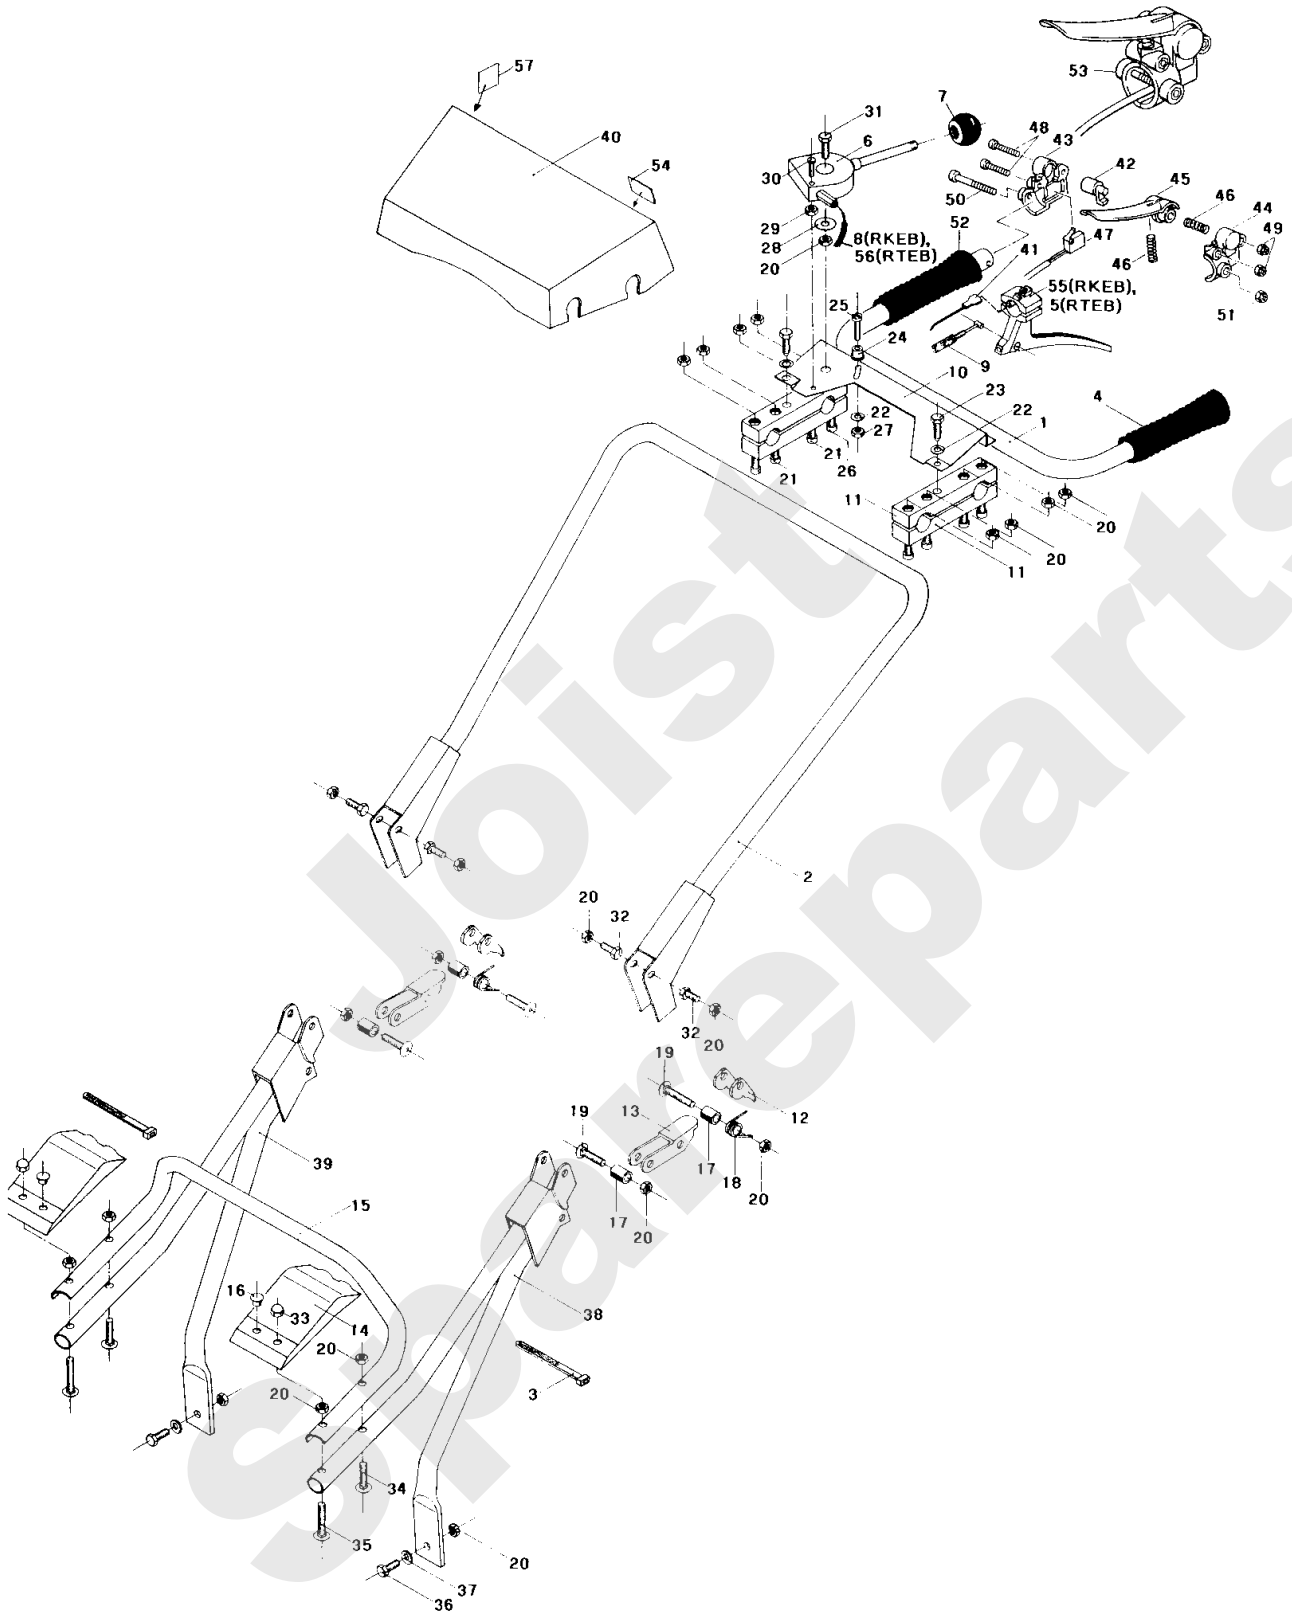

Meilenstein	Teil-Code	Bezeichnung	Menge
1	40262	OBERES LENKSTANGENT	1
2	40324	MITTLERES LENKSTANG	1
3	21119	RING 260 MM	1
4	5356	LENKERGRIFF	1
5	21156	ANTRIEBSHEBEL	1
6	5468	GAZ HEBEL	1
7	21177	KUGEL M8	1
8	40140	GAZ KABEL	1
9	40472	ANTRIEBSKUPPL.KABEL	1
10	5946	HALTERUNGSBLECH	1
11	21113	LENKERFLANSCH	1
12	40080	VERRIEGELUNGSGRIFF	1
13	40039	RIEGEL	1
14	40257	KETTENABDECKUNG	1
15	40044	QUERTRAGER MAHWERK	1
16	40015	VERSCHLUSS	1
17	40083	ABSTANDHULSE	1
18	40084	FEDER	1
19	9057	LINSENSCHRAUBE MIT	1
20	2021	-> 71205	1
21	21116	SCHRAUBE 8 X 40	1
22	2235	SCHEIBE A 6.4	1
23	5498	GEWINDESCHNEIDSCHRA	1
24	23033	FUHRUNGSRING	1
25	1340	SCHRAUBE M6X20	1
26	5490	SCHRAUBE 8X50	1
27	5232	-> 71201	1
28	5444	SCHEIBE '9X28X3'	1
29	21525	STOPMUTTER HM4	1
30	5486	SCHRAUBE 4X30	1
31	9061	SCHRAUBE 8X30	1
32	40102	DREHZAPFEN	1
33	5043	MUTTER M8	1