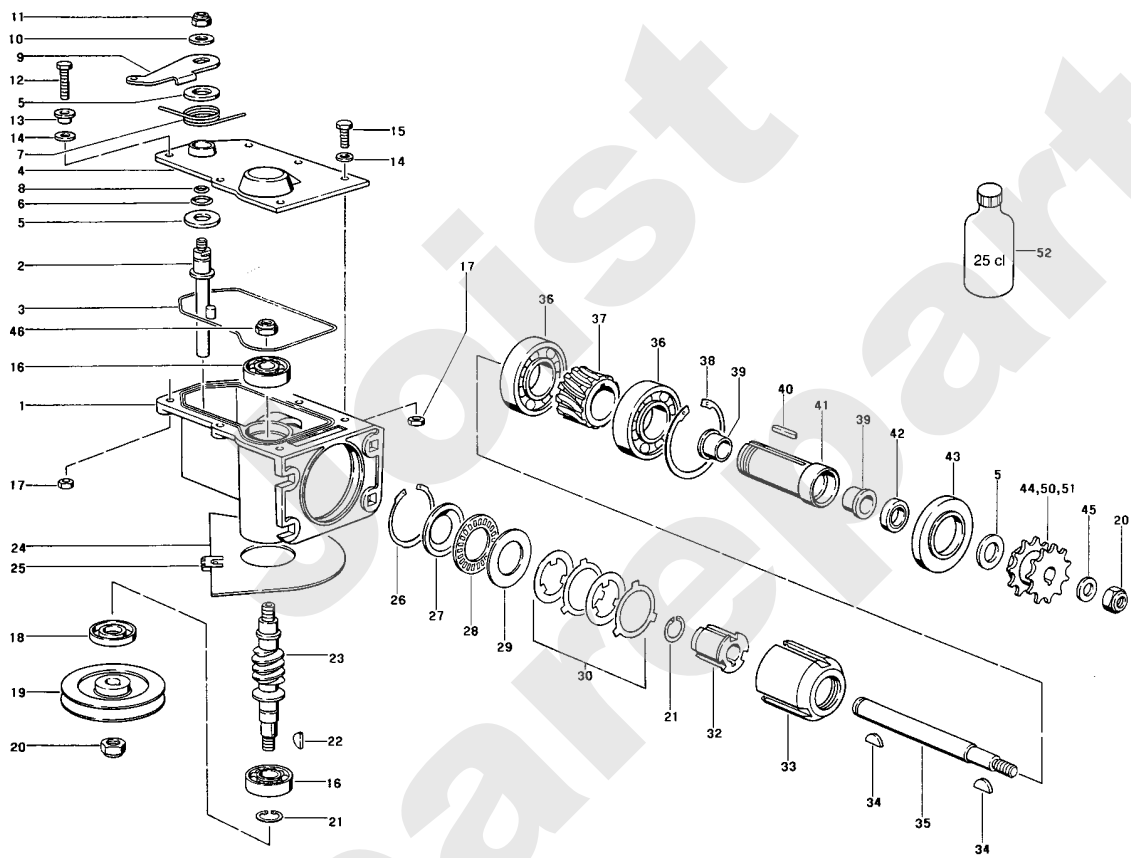

Meilenstein	Teil-Code	Bezeichnung	Menge
72	2048	KEIL	1
73	40081	ANTRIEBSWELLE	1
74	40066	ZAHNRADGEHAUSE	1
76	9026	VOLGUMMIREIFEN	1
77	9017	MUTTER HM10 DI	1
79	40148	SCHÜTZ GEHÄUSE	1
80	40306	RAD TRÄGER V. RECHT	1
81	40305	RAD TRÄGER V. LINKS	1
82	71010	SEEGERING	1
83	40007	FESTE PLATE	1
84	40303	RAD TRÄGER H. LINKS	1
85	40304	RAD TRÄGER H. RECHT	1
86	9062	BAGUE EPAULEE HDC	1
87	40137	DÄMPFER	1
88	71240	SCHRAUBE 4,8X16	1
89	2244	-> 71052	1
90	71154	SCHRAUBE CHC M10X35	1
91	40367	RKEB MESSER BREMSE	1
92	40445	GETRIEBE KUPPLUNG	1
93	40107	REIFEN HINTERRAD	1
94	9032	ZAHNRAD	1
95	12048	AUFKLEBER	1
96	12734	AUFKLEBER RKEB	1
97	40479	DOPP.ZAHNRAD 10 Z.	1
98	40476	DOPPELZAHNRAD 11 Z.	1
99	40301	VORDERRAD	1
100	42042	STOSSDÄMPFER	1
101	42059	STOSSDÄMPF.PLÄTTCH.	1
102	42043	BÜCHSE 15X8,5X10	1
103	40291	STOSSTANGE KIT RT56	1
104	7038	SECHSKANTSCHRAUBE H	1
106	12733	AUFKLEBER RTEB	1
125	25966	SPRÜHDÖSE FARBE WEI	1

Meilenstein	Teil-Code	Bezeichnung	Menge
34	20520	SCHRAUBE M8 X 45	1
35	21513	SCHRAUBE M8X50	1
36	9071	SCHRAUBE M8X20	1
37	7335	SCHEIBE A 8,4	1
38	40319	LENKSANGETEIL L.	1
39	40318	LENKSANGETEIL R.	1
40	40037	ABDECKUNG	1
41	40156	MASSEKABEL	1
42	40145	DRÜCKKNOPF	1
43	40141	R.MESSER BREM.SHELL	1
44	40147	L.MES.BREM.SCHALE	1
45	40142	MESSERKUPPL.HEBEL	1
46	40143	MESSERKUPPL.FEDER	1
47	40149	MICROSCHALTER	1
48	71207	CHC SCHRAUBE M4X20	1
49	21525	STOPMUTTER HM4	1
50	5399	SCHRAUBE M5X40	1
51	1607	-> 37561	1
52	40167	LENKERGRIFF	1
53	40351	KUP.BR.BED.EL.SATZ	1
54	12047	SIEGLE ETESIA	1
55	40155	KUPPLUNGHEBEL	1
56	40036	GASZUG KABEL	1
57	12154	VERSTELLUNGS AUFKL.	1