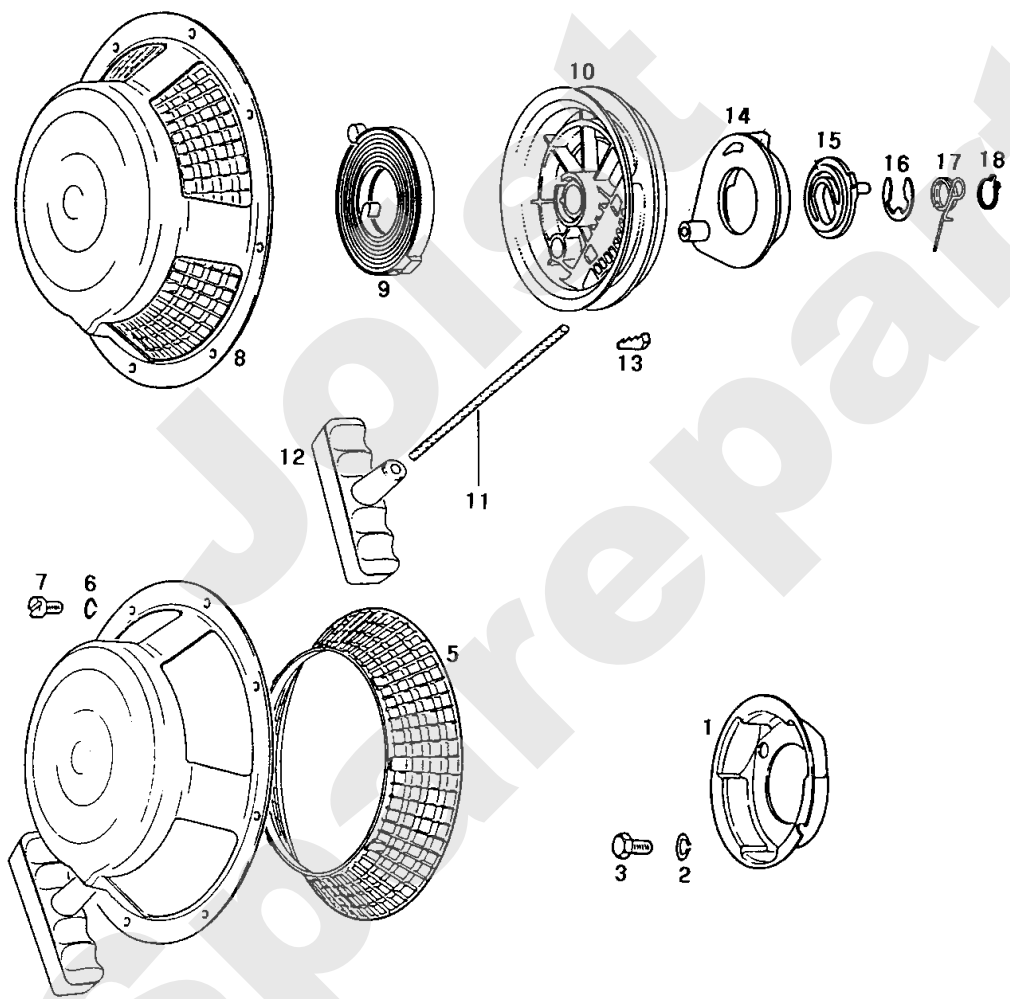

Meilenstein	Teil-Code	Bezeichnung	Menge
1	9721	ANLASSERSCHEIBE	1
2	9742	SCHEIBE	1
3	9756	SCHRAUBE M8X16	1
5	9720	GITTER	1
6	71049	FEDERRING A6 DIN 12	1
7	9741	SCHRAUBE M6X12	1
8	9722	ANLASSERGEHAUSE	1
9	9723	FEDER	1
10	9724	SEILSCHEIBE	1
11	4792	SEIL 5MM X 1,75 M.	1
12	9727	ANLASSERGRIFF	1
13	9725	KEIL	1
14	9728	MITNEHMER	1
15	9729	BREMSE	1
16	9730	SEGERING	1
17	9731	BREMSFEDER	1
18	9732	SEGERING	1