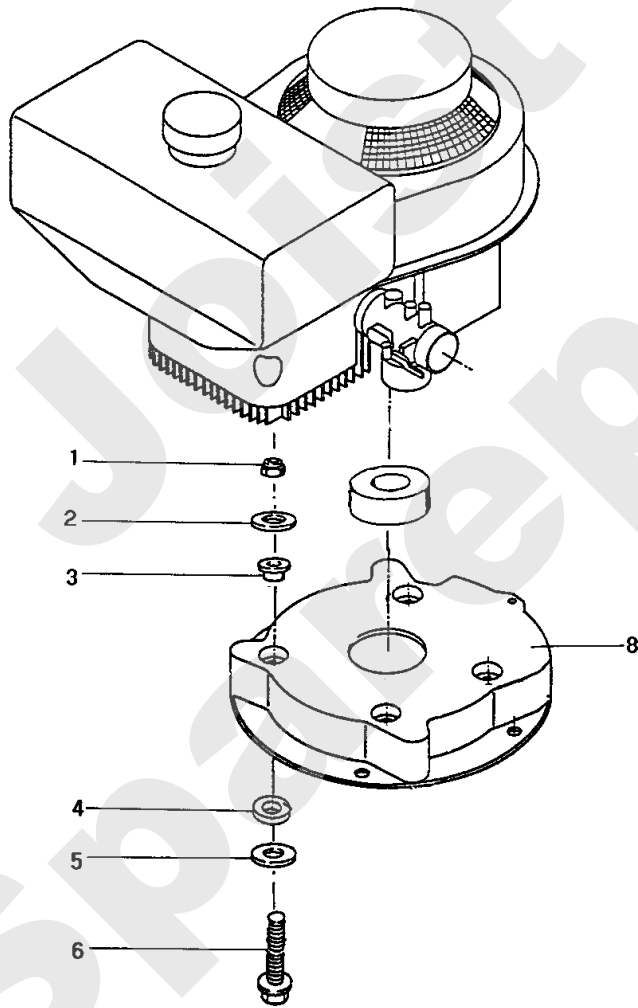

Meilenstein	Teil-Code	Bezeichnung	Menge
1	2021	-> 71205	1
2	5444	SCHEIBE '9X28X3'	1
3	40093	PAULSTRA HALTER	1
4	40138	NITRILSCHEIBE	1
5	5508	SCHEIBE 9X29X2	1
6	5340	HEXAGON SCREW DIN 9	1
8	40272	MOTORTRÄGER SCHWARZ	1

Joist
Spareparts