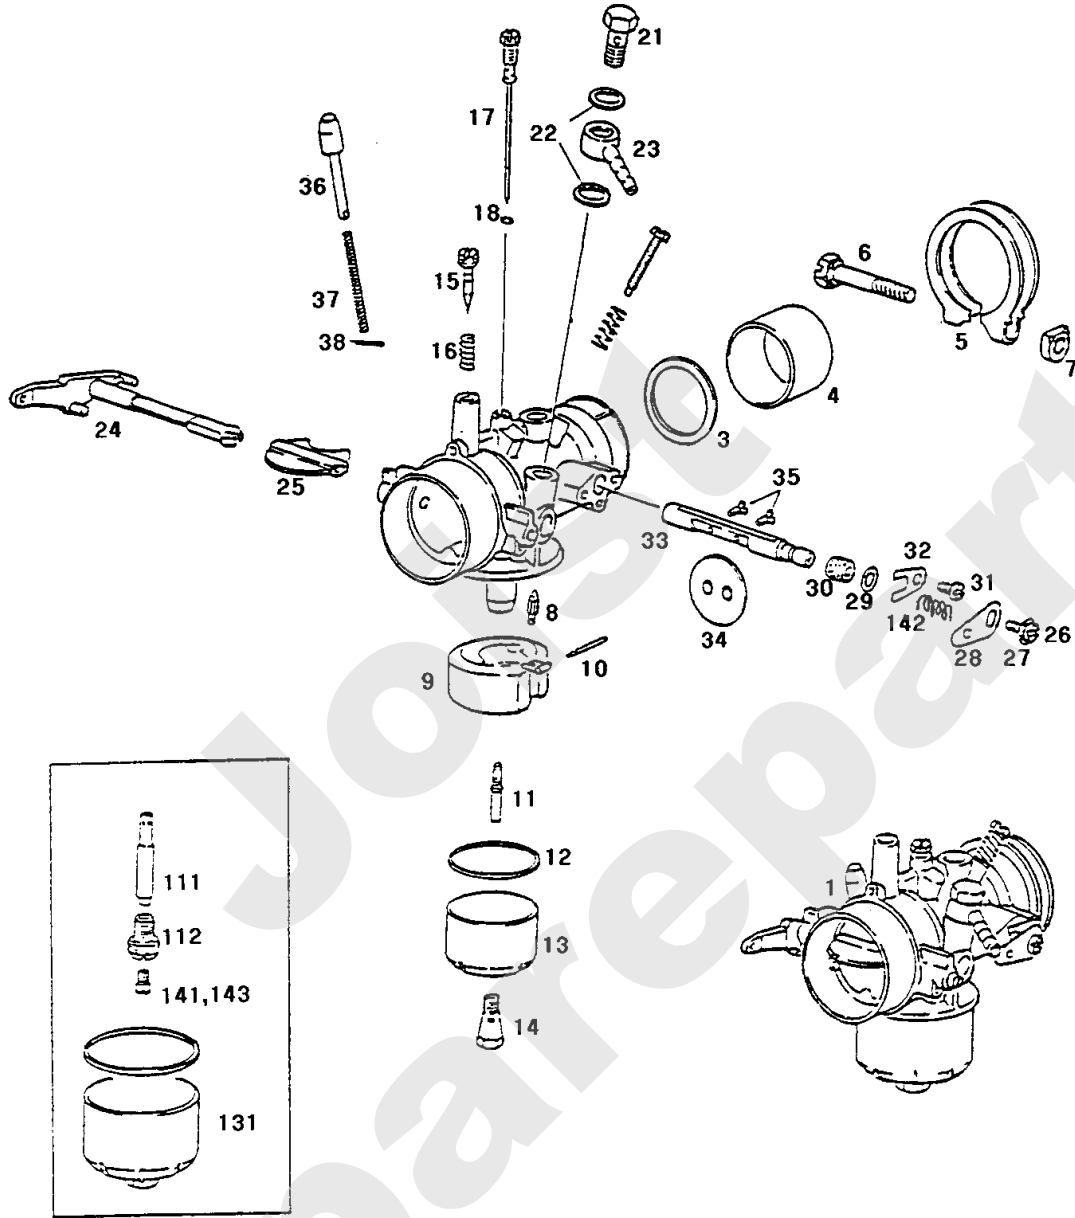

Meilenstein	Teil-Code	Bezeichnung	Menge
1	9600	MOTORGEHAUSE	1
2	9601	HULSE 9,8X10	1
3	9602	FEDERSCHEIBE	1
4	9603	SCHRAUBE M6X40	1
5	9604	SCHRAUBE M6X35	1
6	9736	SCHEIBE	1
7	9737	SCHRAUBE M8X9	1
8	9605	GEHAUSEDICHTUNG	1
9	9608	DICHTUNG	1
10	9609	RING	1
11	9611	REGL.ACHSE CPLT	1
12	9607	SEEGERING	1
13	9613	DRUCKHEBEL	1
14	9612	MULSE	1
15	9738	SCHRAUBE M4X10	1
16	9739	STIFTSCHR. M6X25/12	1
17	9614	SPANNFEDER	1
18	9615	SCHEIBE	1
19	9616	EINSTELLHEBEL	1
20	9617	REG. FEDER 2900	1
21	9618	HULSE	1
22	9619	SEEGERRING	1
23	9620	SCHEIBE	1
24	9622	REG. GESTANGE	1
25	9623	SCHEIBE	1
26	9621	REGLER DECKEL	1
27	71073	-> 5232	1
28	4788	SCHRAUBE M5X25	1
29	1502	-> 71200	1
30	9606	STIFTSCHR.M8X158,5	1
31	4710	STIFTSCHRAUBE	1
32	9624	SCHUTZHULLE HALTER	1
33	2244	-> 71052	1

Meilenstein	Teil-Code	Bezeichnung	Menge
34	9740	SCHRAUBE M10X20	1
35	9635	KUGELLAGER	1
36	9636	KABEL RING	1
37	9637	DICHTUNG	1
38	9765	MOTOR GEHÄUSE	1

Joist
Spareparts

Meilenstein	Teil-Code	Bezeichnung	Menge
1	9655	MOTOR ZYLINDER	1
2	9656	ZYLINDER DICHTUNG	1
3	9657	Z.KOPF DICHTUNG	1
4	9658	ZYLINDERKOPF	1
5	7335	SCHEIBE A 8,4	1
6	2020	MUTTER HM8 DIN 934-	1
7	9659	MUTTER M8X37	1
8	9734	AUSPUF	1
9	9661	RING CPLT	1
10	9662	SCHRAUBE M 7X40	1
11	9663	MUTTER M7	1
12	9735	SCHUTZ	1
13	21436	CLIPSMUTTER	1
14	2233	-> 71049	1
15	21437	SCHRAUBE B4,2X13	1
16	9651	DICHTUNGSATZ	1

Meilenstein	Teil-Code	Bezeichnung	Menge
1	9758	KURBEWELLE ELEMENTE	1
2	9631	SCHEIBE 1,0 MM	1
3	9632	SCHEIBE 0,2 MM	1
4	9635	KUGELLAGER	1
6	9637	DICHTUNG	1
7	9638	FEDERSCHEIBE	1
8	9639	MUTTER M16X1,5	1
9	7337	KEIL	1
10	9641	REGLERTELLER	1
11	9642	TELLER	1
12	9643	REIBSCHEIBE	1
13	9650	NADELLAGER	1
14	9644	KOLBE STD	1
15	9646	KOLBENRING STD	1
16	9648	KOLBENACHSE	1
17	9649	RING 18	1
19	9769	KURBELWELLE KPLT	1
31	9633	SCHEIBE 0,3 MM	1
32	9634	SCHEIBE 0,5MM	1
141	9645	KOLBE D1	1
151	9647	KOLBENRING D1	1
152	9651	DICHTUNGSATZ	1