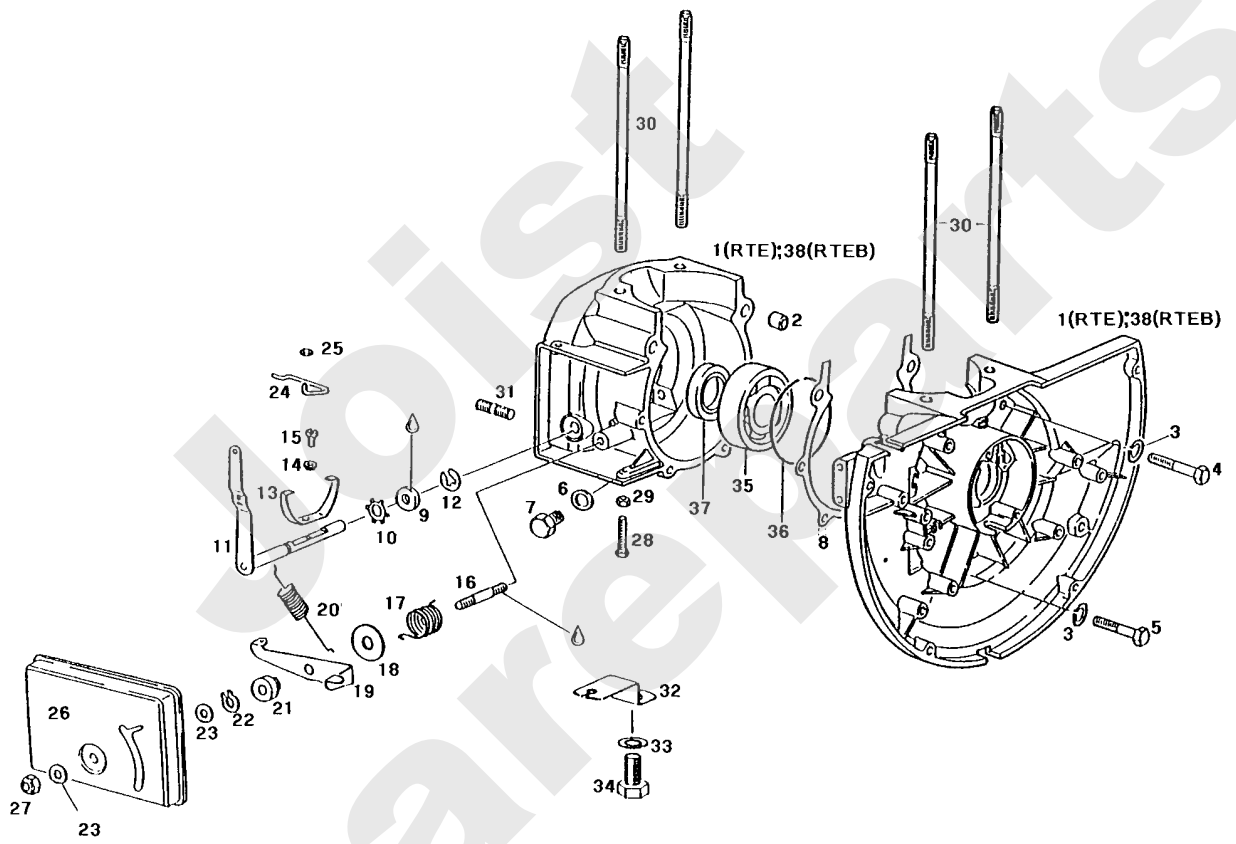

Meilenstein	Teil-Code	Bezeichnung	Menge
1	9600	MOTORGEHAUSE	1
2	9601	HULSE 9,8X10	1
3	9602	FEDERSCHEIBE	1
4	9603	SCHRAUBE M6X40	1
5	9604	SCHRAUBE M6X35	1
6	9736	SCHEIBE	1
7	9737	SCHRAUBE M8X9	1
8	9605	GEHAUSEDICHTUNG	1
9	9608	DICHTUNG	1
10	9609	RING	1
11	9611	REGL.ACHSE CPLT	1
12	9607	SEEGERING	1
13	9613	DRUCKHEBEL	1
14	9612	MULSE	1
15	9738	SCHRAUBE M4X10	1
16	9739	STIFTSCHR. M6X25/12	1
17	9614	SPANNFEDER	1
18	9615	SCHEIBE	1
19	9616	EINSTELLHEBEL	1
20	9617	REG. FEDER 2900	1
21	9618	HULSE	1
22	9619	SEEGERRING	1
23	9620	SCHEIBE	1
24	9622	REG. GESTANGE	1
25	9623	SCHEIBE	1
26	9621	REGLER DECKEL	1
27	71073	-> 5232	1
28	4788	SCHRAUBE M5X25	1
29	1502	-> 71200	1
30	9606	STIFTSCHR.M8X158,5	1
31	4710	STIFTSCHRAUBE	1
32	9624	SCHUTZHULLE HALTER	1
33	2244	-> 71052	1