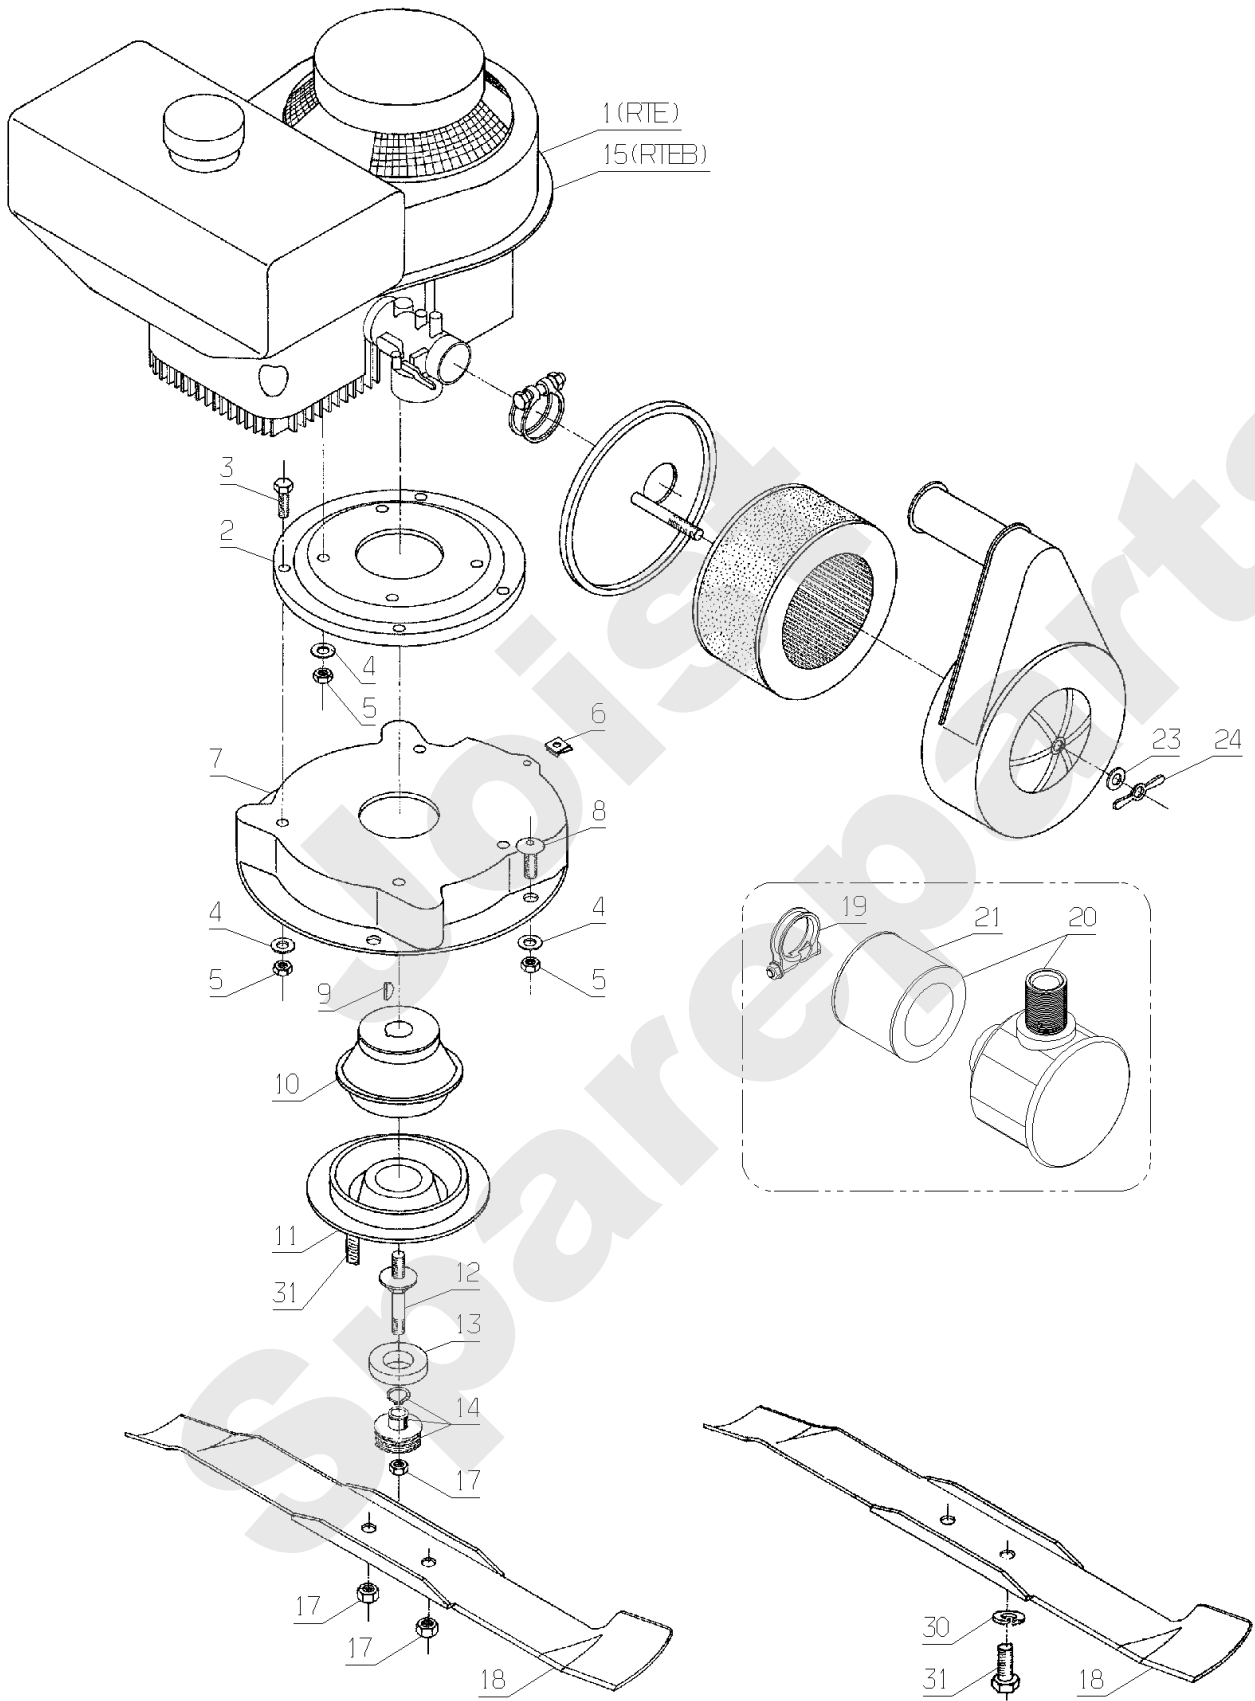

Joist
Spareparts

Meilenstein	Teil-Code	Bezeichnung	Menge
1	40262	OBERES LENKSTANGENT	1
2	40324	MITTLERES LENKSTANG	1
3	21119	RING 260 MM	1
4	5356	LENKERGRIFF	1
5	21156	ANTRIEBSHEBEL	1
6	5468	GAZ HEBEL	1
7	21177	KUGEL M8	1
8	40140	GAZ KABEL	1
9	40472	ANTRIEBSKUPPL.KABEL	1
10	5946	HALTERUNGSBLECH	1
11	21113	LENKERFLANSCH	1
12	40080	VERRIEGELUNGSGRIFF	1
13	40039	RIEGEL	1
14	40257	KETTENABDECKUNG	1
15	40044	QUERTRAGER MAHWERK	1
16	40015	VERSCHLUSS	1
17	40083	ABSTANDHULSE	1
18	40084	FEDER	1
19	9057	LINSENSCHRAUBE MIT	1
20	2021	-> 71205	1
21	21116	SCHRAUBE 8 X 40	1
22	2235	SCHEIBE A 6.4	1
23	5498	GEWINDESCHNEIDSCHRA	1
24	23033	FUHRUNGSRING	1
25	1340	SCHRAUBE M6X20	1
26	5490	SCHRAUBE 8X50	1
27	5232	-> 71201	1
28	5444	SCHEIBE '9X28X3'	1
29	21525	STOPMUTTER HM4	1
30	5486	SCHRAUBE 4X30	1
31	9061	SCHRAUBE 8X30	1
32	40102	DREHZAPFEN	1
33	5043	MUTTER M8	1

Meilenstein	Teil-Code	Bezeichnung	Menge
34	20520	SCHRAUBE M8 X 45	1
35	21513	SCHRAUBE M8X50	1
36	9071	SCHRAUBE M8X20	1
37	7335	SCHEIBE A 8,4	1
38	40319	LENKSANGETEIL L.	1
39	40318	LENKSANGETEIL R.	1
40	40037	ABDECKUNG	1
41	40156	MASSEKABEL	1
42	40145	DRÜCKKNOPF	1
43	40141	R.MESSER BREM.SHELL	1
44	40147	L.MES.BREM.SCHALE	1
45	40142	MESSERKUPPL.HEBEL	1
46	40143	MESSERKUPPL.FEDER	1
47	40149	MICROSCHALTER	1
48	71207	CHC SCHRAUBE M4X20	1
49	21525	STOPMUTTER HM4	1
50	5399	SCHRAUBE M5X40	1
51	1607	-> 37561	1
52	40167	LENKERGRIFF	1
53	40351	KUP.BR.BED.EL.SATZ	1
54	12047	SIEGLE ETESIA	1
55	40155	KUPPLUNGHEBEL	1
56	40036	GASZUG KABEL	1
57	12154	VERSTELLUNGS AUFKL.	1

Meilenstein	Teil-Code	Bezeichnung	Menge
35	40456	GETR.ANTRIEBSWELLE	1
36	40453	KUGELLAGER 6206	1
37	40454	BRONZ.ZAHNRAD+40464	1
38	21560	SEEGERING 62X2 I.	1
39	40108	RING C15/19X16BP25	1
40	20602	KEIL 5X5X25	1
41	40451	LAHME WELLE	1
42	71179	DICHTUNG AS15X26X7	1
43	71178	DICHTUNG AS35X62X7	1
44	40476	DOPPELZAHNRAD 11 Z.	1
45	21036	BEILAGSCHEIBE 10.5	1
46	71181	MUTTER HM10	1
50	40479	DOPP.ZAHNRAD 10 Z.	1
51	40480	D.ZAHNRAD 12 ZÄHNE	1
52	40443	ÖL SCHEIBENGETRIEBE	1