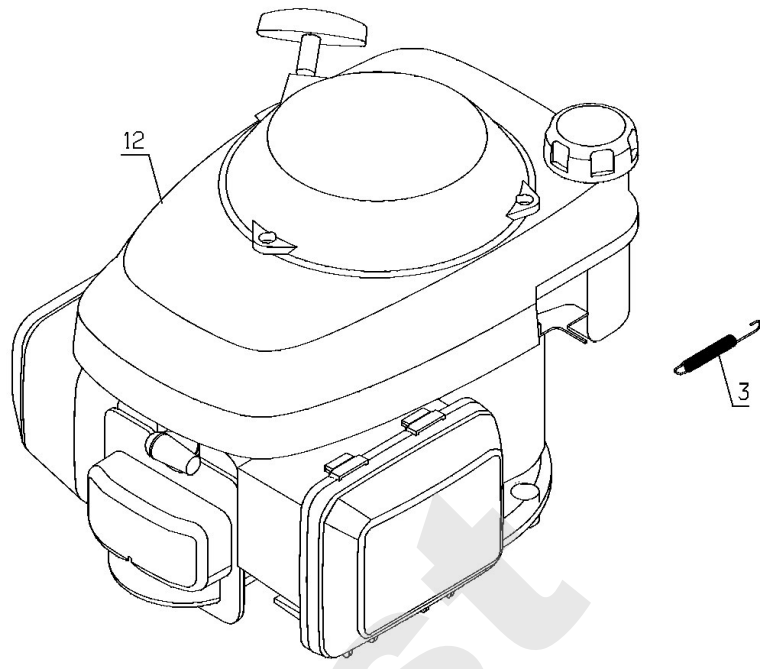

PL02013

01/2013

Meilenstein	Teil-Code	Bezeichnung	Menge
1	1607	-> 37561	1
2	20559	SEEGERING	1
3	21481	SCHEIBE	1
4	39944	UNTERER KORB WEIS	1
5	39945	KORB HALT.KPLT.GRÜN	1
6	41608	FÜLLANZEIGER	1
7	41655	KORBSGRIFF	1
8	41657	GESTÄNGE	1
9	41658	KORBHAKEN RECHTS	1
10	41659	KORBHAKEN LINKS	1
11	41660	GRIFF SCHUTZ	1
12	41662	OBERER KORB	1
13	71233	-> 71231	1
14	39556	R.FANGKORB GITTER	1
15	39557	L.FANGKORB GITTER	1

PL02015

01/2013

Meilenstein	Teil-Code	Bezeichnung	Menge
1	2017	-> 71343	1
2	2021	-> 71205	1
3	5203	SPANNFEDER	1
4	7035	BEILAGSCHEIBE B8,4	1
5	7334	-> 71413	1
6	7337	KEIL	1
7	36061	MES.FLANS+1/2SCHEIB	1
8	37806	STIFT M10 X 20 X M8	1
9	39943	BLECH	1
10	41007	ISOLIERBÜCHSE	1
11	42019	BÜCHSE 12X8,2X19	1
12	43103	MOTOR HONDA GCV160	1
13	MZ46E	MESSER SUR RM46	1

Joist
Spareparts

Meilenstein	Teil-Code	Bezeichnung	Menge
1	35128	SCHNITTHÖHE ANZEIGE	1
2	36332	VERSCHLUSS STOPF.	1
3	36737	-> 50103	1
4	51280	MÄHWERK 46CM	1
5	51278	DECKEL VORNE WEISS	1
6	39392	FEDER	1
7	39393	FEDER	1
8	39847	ABDECKUNG RM46	1
9	39943	BLECH	1
10	39994	SOHLE RM46	1
11	40047	GRIFF	1
12	41024	DEFLEKTOR	1
13	42696	SCHUTZ	1
14	43504	FLANSCH VERKLEIDUNG	1
15	43548	VERKLEIDUNG MBK	1
16	50104	KLAUE SCHEIBE	1
17	50628	KABEL ANSCHLAG	1
18	50729	ANTRIEBSABDECK.WEIS	1
19	71190	VIS EJ-PT KA40X25	1
20	71211	SCHRAUBE 50X16	1
21	71299	SCHRAUBE EJPT 40X14	1
22	71365	SCHRAUBE 145160X20	1