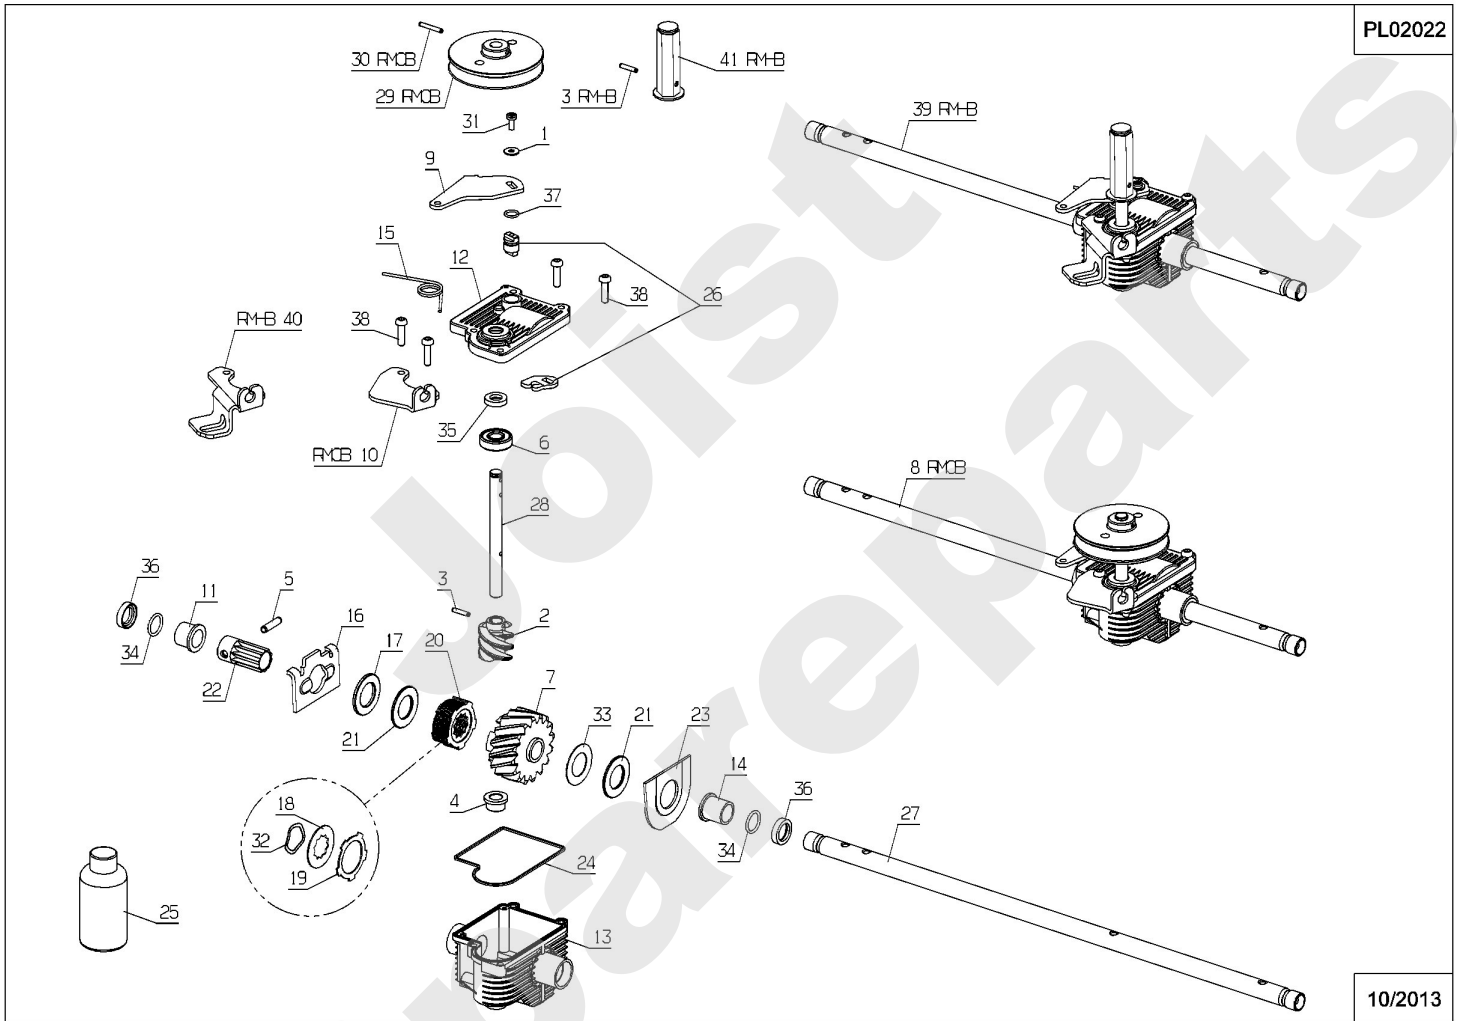

Meilenstein	Teil-Code	Bezeichnung	Menge
1	7094	BEILAGSCHEIBE B 4,3	1
2	20555	SCHNECKE	1
3	20556	SPLINTE 3X15	1
4	20558	BÜCHSE C10/15X10	1
5	21609	SPLINTE 5X22	1
6	24642	KUGELLAGER	1
7	24776	GLOKE + RAD	1
8	39971	SCH.GETRIEBE	1
9	39973	ARM RM46	1
10	39974	HALTERUNG	1
11	40108	RING C15/19X16BP25	1
12	41051	DECKEL REDUZIERGETR	1
13	41052	OIL BAD GETRIEBE NM	1
14	41056	BÜCHSE C15/19X20	1
15	41060	KUPPLG RÜCKHOLFEDER	1
16	41094	GABEL RD	1
17	41095	ANSCHLAGSCHEIBE	1
18	41096	INNERKUPPLUNGSCHEIBE	1
19	41097	AUSS.KUPPLG.SCHEIBE	1
20	41100	SCHEIB.SET+ANSCHLAG	1
21	41102	NADELAXIALLAGER	1
22	41104	MITNHEMER	1
23	41105	GEHÄUSEVERSTÄRKERUN	1
24	41110	DECKEL DICHTUNG	1
25	41116	ÖL AZOLLA 60ML	1
26	41822	STEUERUNGSACHSE	1
27	43034	ACHSE NG 48	1
28	43520	SCHNELLE WELLE	1
29	50006	SCHEIBE DP:72	1
30	71088	SPLINTE 3X22	1
31	71213	SCHRAUBE M4X10	1
32	71214	SCHEIBE R9	1
33	71216	ANSCHLAGSCHEIBE	1