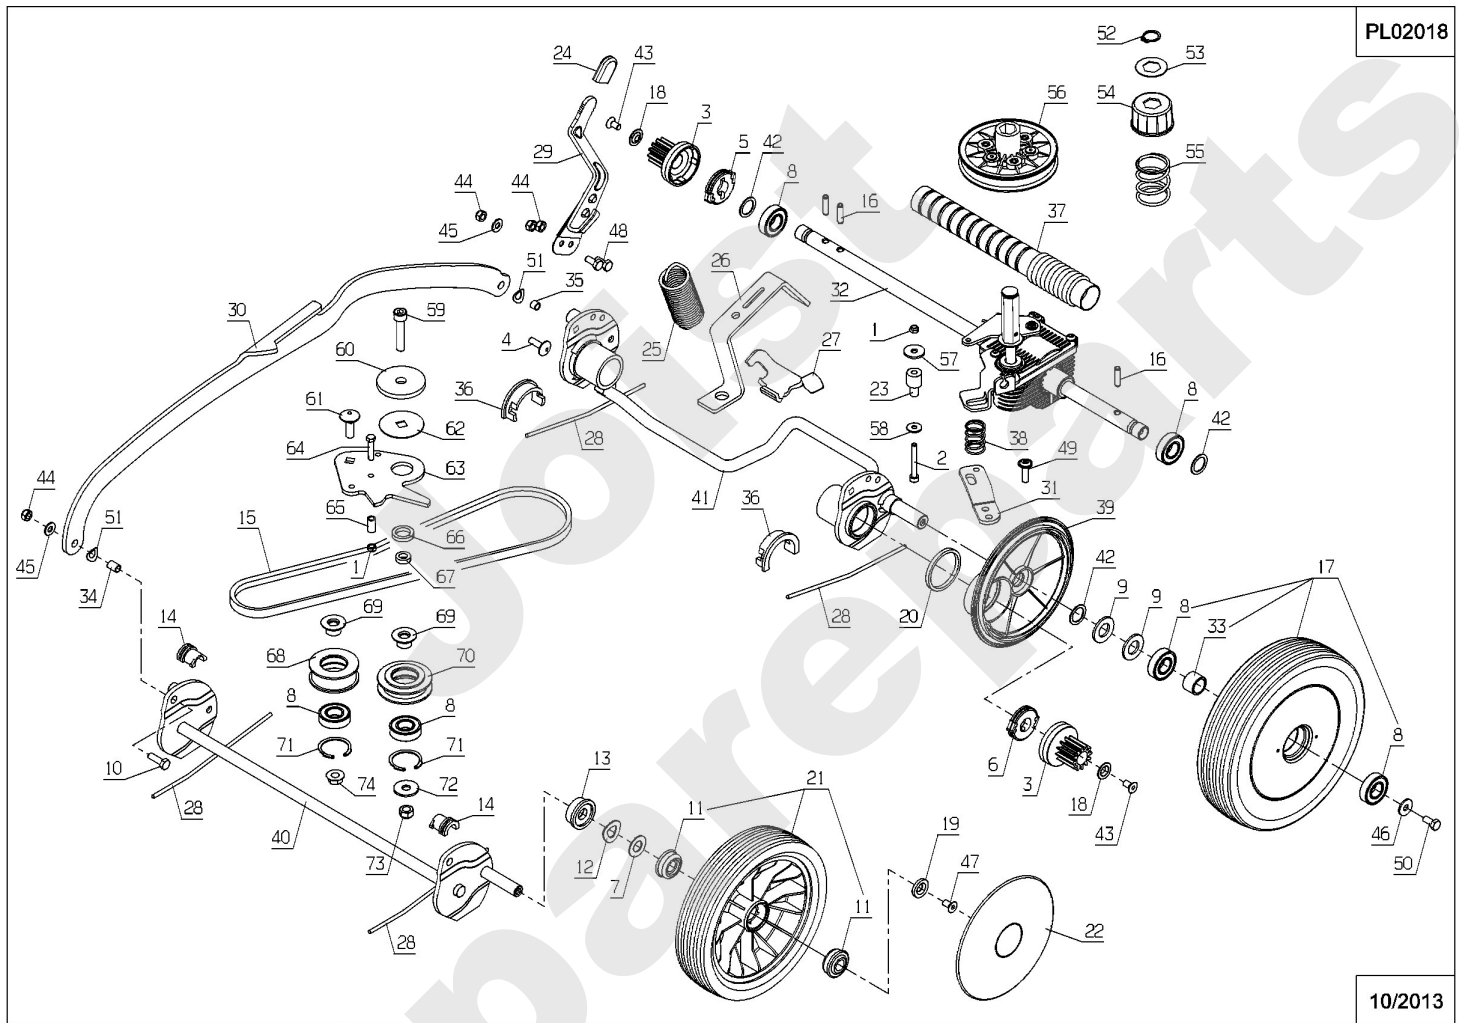

PL02015

01/2013

Meilenstein	Teil-Code	Bezeichnung	Menge
1	2017	-> 71343	1
2	2021	-> 71205	1
3	5203	SPANNFEDER	1
4	7035	BEILAGSCHEIBE B8,4	1
5	7334	-> 71413	1
6	7337	KEIL	1
7	36061	MES.FLANS+1/2SCHEIB	1
8	37806	STIFT M10 X 20 X M8	1
9	39943	BLECH	1
10	41007	ISOLIERBÜCHSE	1
11	42019	BÜCHSE 12X8,2X19	1
12	43103	MOTOR HONDA GCV160	1
13	MZ46E	MESSER SUR RM46	1

Joist
Spareparts

Meilenstein	Teil-Code	Bezeichnung	Menge
1	35128	SCHNITTHÖHE ANZEIGE	1
2	36332	VERSCHLUSS STOPF.	1
3	36737	-> 50103	1
4	51280	MÄHWERK 46CM	1
5	51278	DECKEL VORNE WEISS	1
6	39392	FEDER	1
7	39393	FEDER	1
8	39847	ABDECKUNG RM46	1
9	39943	BLECH	1
10	39994	SOHLE RM46	1
11	40047	GRIFF	1
12	41024	DEFLEKTOR	1
13	42696	SCHUTZ	1
14	43504	FLANSCH VERKLEIDUNG	1
15	43548	VERKLEIDUNG MBK	1
16	50104	KLAUE SCHEIBE	1
17	50628	KABEL ANSCHLAG	1
18	50729	ANTRIEBSABDECK.WEIS	1
19	71190	VIS EJ-PT KA40X25	1
20	71211	SCHRAUBE 50X16	1
21	71299	SCHRAUBE EJPT 40X14	1
22	71365	SCHRAUBE 145160X20	1

Meilenstein	Teil-Code	Bezeichnung	Menge
1	1607	-> 37561	1
2	5399	SCHRAUBE M5X40	1
3	5323	ZAHNRAD	1
4	5496	SCHRAUBE M6X20	1
5	5733	FREILAUF RECHTS	1
6	5734	FREILAUF LINKS	1
7	6011	SCHEIBE 12,2X23,2X1	1
8	9022	KUGELLAGER 6002 2RS	1
9	9034	NYLON SCHEIBE	1
10	20507	SECHSKANT.HM 6X20	1
11	20533	KUGELLAGER DIAM.12	1
12	20536	WELLENSCHEIBE B12	1
13	20537	RADBÜCHSE	1
14	20539	VORDERBÜCHSE	1
15	50633	VARIO RIEMEN	1
16	21609	SPLINTE 5X22	1
17	23276	GRÜNES RAD GET.GRÜN	1
18	24067	SCHEIBE	1
19	24132	RADACHSE SCHEIBE	1
20	24692	DICHTUNGSSCHEIBE	1
21	24810	RAD 180 + LAGER	1
22	24922	RADFLANSCH D180 GR.	1
23	38024	SCHULTER BÜCHSE	1
24	35778	LENKER ANSCHLAG	1
25	36478	FEDER	1
26	36483	HALTERUNG	1
27	36597	FEDER BEFESTIGUNG	1
28	36720	FEDER	1
29	37241	-> 52035	1
30	37293	VERBINDUNGSGESTÄNGE	1
31	38392	GETRIEBE BEFES.	1
32	50629	SCHEIBEN GETRIEBE	1
33	42097	HÜLSE	1