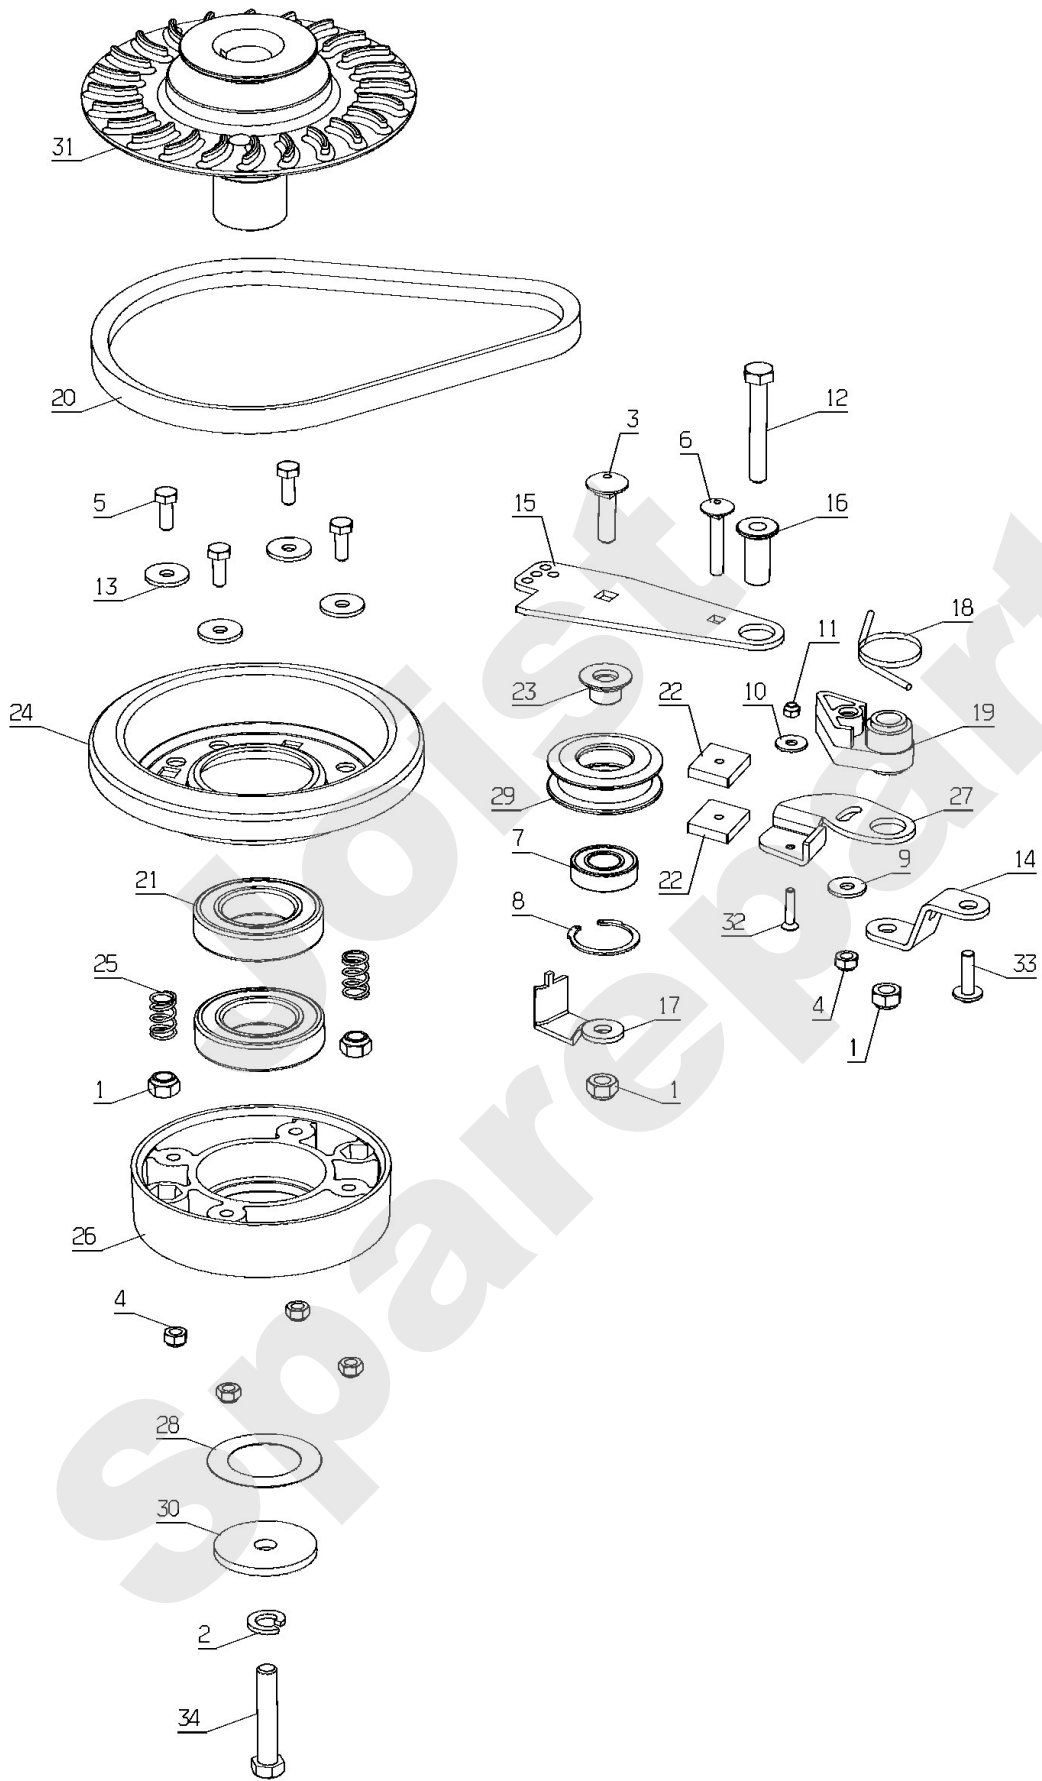

Meilenstein	Teil-Code	Bezeichnung	Menge
34	71217	O-RING 15X2	1
35	71218	LIPPENDICHTUNG	1
36	71219	LIPPENDICHTUNG	1
37	71220	O-RING 8,9X1,9	1
38	71244	SCHRAUBE 50X20	1
39	50629	SCHEIBEN GETRIEBE	1
40	50638	HALTERUNG RM46	1
41	41823	SCHEIBE+ACHSE KPLT	1

Joist
Spareparts

PL02059

Meilenstein	Teil-Code	Bezeichnung	Menge
1	2021	-> 71205	1
2	2244	-> 71052	1
3	5041	SCHRAUBE M8X30	1
4	5232	-> 71201	1
5	5334	-> 37997	1
6	5608	SCHRAUBE 6X35	1
7	9022	KUGELLAGER 6002 2RS	1
8	21256	SEEGERING 32X1,2	1
9	21270	SCHEIBE 6,4	1
10	21481	SCHEIBE	1
11	21525	STOPMUTTER HM4	1
12	21687	SECHSKANTSCHRAUBE H	1
13	22029	BEILAGSCHEIBE B 6,5	1
14	24150	VERSTÄRCK.PLÄTTCHEN	1
15	24151	KUPPLUNGSPATE	1
16	24152	MUFFE	1
17	24155	RIEMENANSCHLAG	1
18	24822	FEDER	1
19	24824	LAGER	1
20	24825	RIEMEN 13X560	1
21	24832	KUGELLAGER 6007-2RS	1
22	24835	BREMSBELAG	1
23	24836	BÜCHSE	1
24	36034	1/2 SCHEIB.MBK RM46	1
25	40173	EINTEL. FEDER	1
26	42007	MESSERFLANSCH	1
27	42051	BREMSPLATTE	1
28	42068	SCHEIBE 54,5X35X0,5	1
29	42070	GUSSCHEIBE DIA.45	1
30	43088	SCHEIBE 46X10,5X4	1
31	50456	SCHWUNGRAD VENTIL	1
32	71268	FHC SCHRAUBE M4X20	1
33	71365	SCHRAUBE 145160X20	1