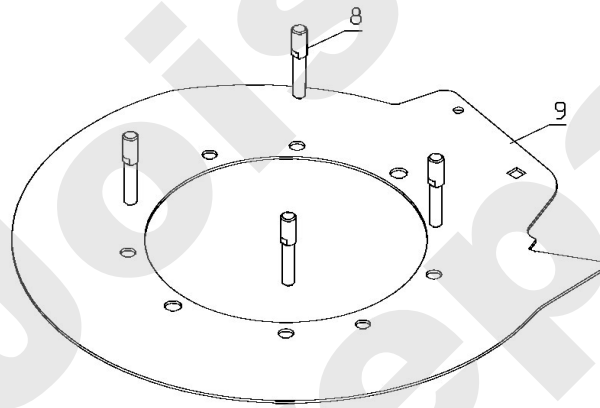

PL02013

01/2013

Meilenstein	Teil-Code	Bezeichnung	Menge
1	1607	-> 37561	1
2	20559	SEEGERING	1
3	21481	SCHEIBE	1
4	39944	UNTERER KORB WEIS	1
5	39945	KORB HALT.KPLT.GRÜN	1
6	41608	FÜLLANZEIGER	1
7	41655	KORBSGRIFF	1
8	41657	GESTÄNGE	1
9	41658	KORBHAKEN RECHTS	1
10	41659	KORBHAKEN LINKS	1
11	41660	GRIFF SCHUTZ	1
12	41662	OBERER KORB	1
13	71233	-> 71231	1
14	39556	R.FANGKORB GITTER	1
15	39557	L.FANGKORB GITTER	1

PL02015

01/2013

Meilenstein	Teil-Code	Bezeichnung	Menge
1	2017	-> 71343	1
2	2021	-> 71205	1
3	5203	SPANNFEDER	1
4	7035	BEILAGSCHEIBE B8,4	1
5	7334	-> 71413	1
6	7337	KEIL	1
7	36061	MES.FLANS+1/2SCHEIB	1
8	37806	STIFT M10 X 20 X M8	1
9	39943	BLECH	1
10	41007	ISOLIERBÜCHSE	1
11	42019	BÜCHSE 12X8,2X19	1
12	43103	MOTOR HONDA GCV160	1
13	MZ46E	MESSER SUR RM46	1

Joist
Spareparts

Meilenstein	Teil-Code	Bezeichnung	Menge
1	35128	SCHNITTHÖHE ANZEIGE	1
2	36332	VERSCHLUSS STOPF.	1
3	36737	-> 50103	1
4	51280	MÄHWERK 46CM	1
5	51278	DECKEL VORNE WEISS	1
6	39392	FEDER	1
7	39393	FEDER	1
8	39847	ABDECKUNG RM46	1
9	39943	BLECH	1
10	39994	SOHLE RM46	1
11	40047	GRIFF	1
12	41024	DEFLEKTOR	1
13	42696	SCHUTZ	1
14	43504	FLANSCH VERKLEIDUNG	1
15	43548	VERKLEIDUNG MBK	1
16	50104	KLAUE SCHEIBE	1
17	50628	KABEL ANSCHLAG	1
18	50729	ANTRIEBSABDECK.WEIS	1
19	71190	VIS EJ-PT KA40X25	1
20	71211	SCHRAUBE 50X16	1
21	71299	SCHRAUBE EJPT 40X14	1
22	71365	SCHRAUBE 145160X20	1