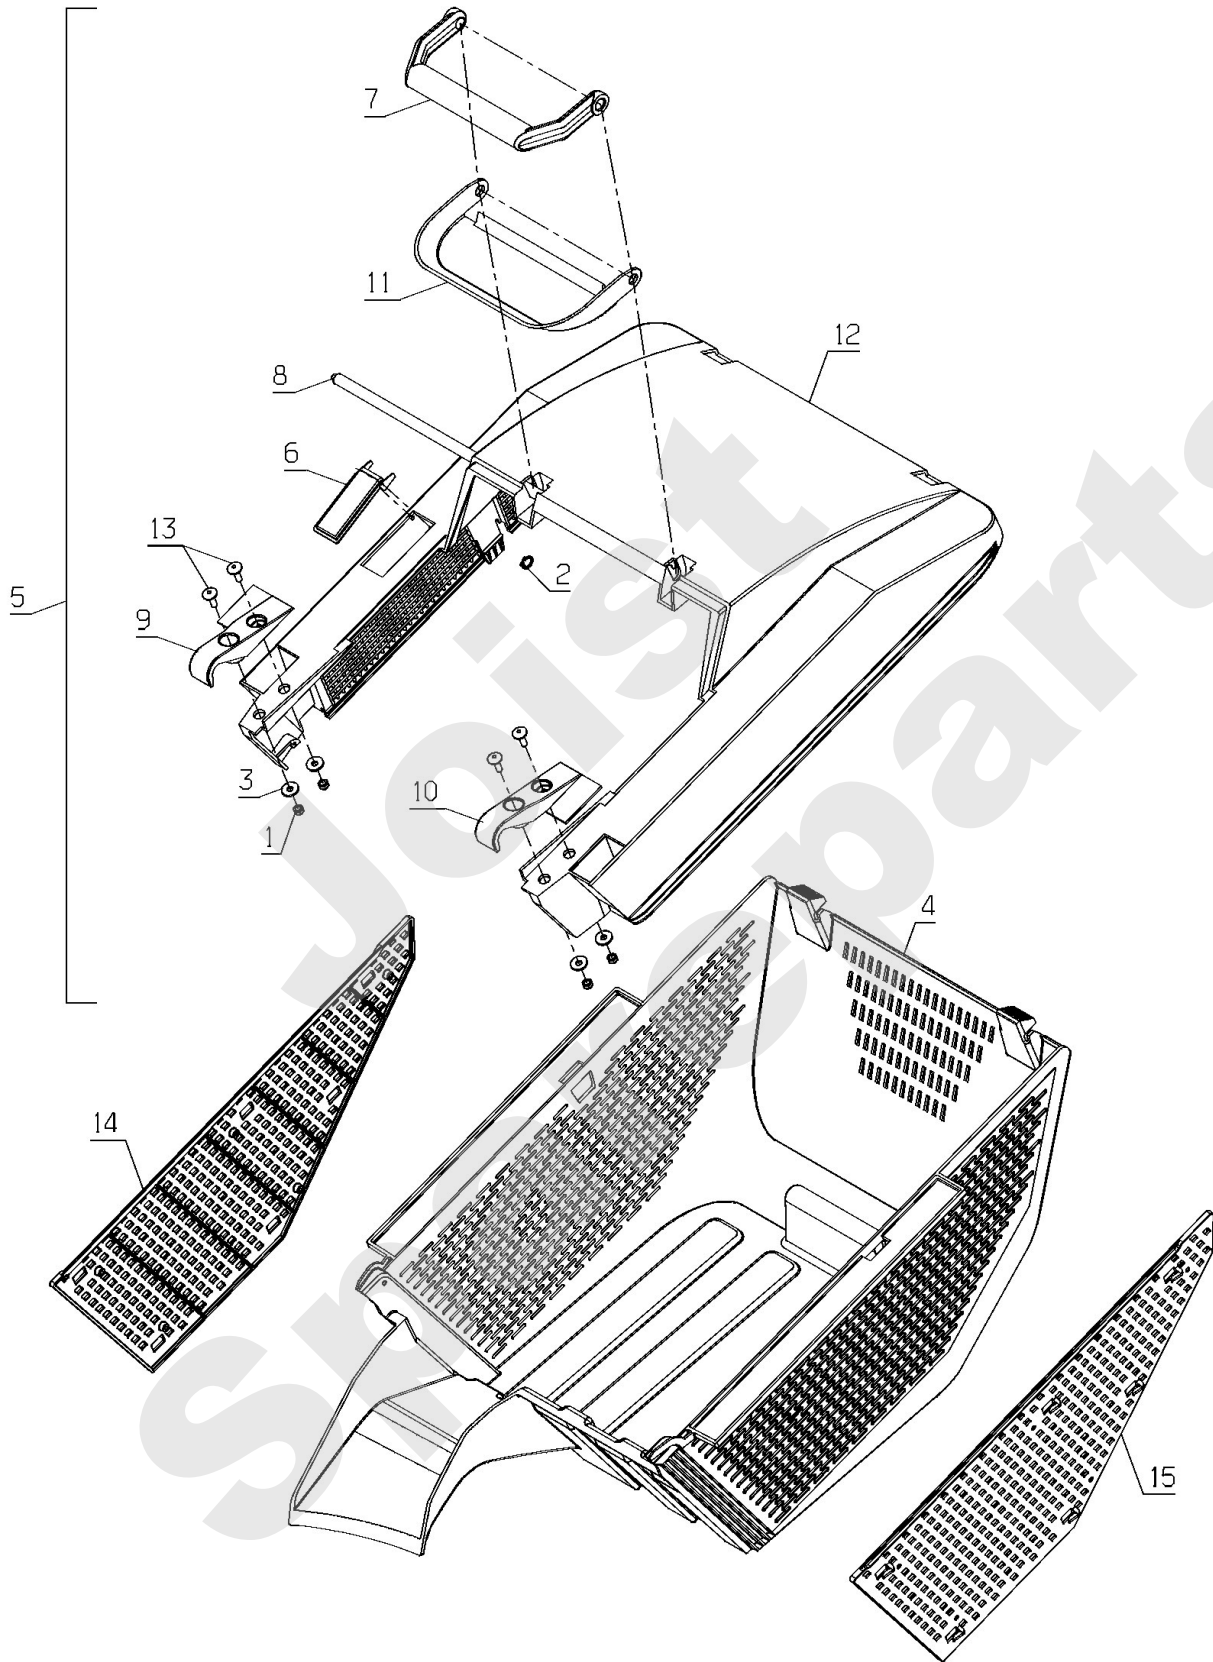

PL02013

01/2013

Meilenstein	Teil-Code	Bezeichnung	Menge
1	1607	-> 37561	1
2	20559	SEEGERING	1
3	21481	SCHEIBE	1
4	39944	UNTERER KORB WEIS	1
5	39945	KORB HALT.KPLT.GRÜN	1
6	41608	FÜLLANZEIGER	1
7	41655	KORBSGRIFF	1
8	41657	GESTÄNGE	1
9	41658	KORBHAKEN RECHTS	1
10	41659	KORBHAKEN LINKS	1
11	41660	GRIFF SCHUTZ	1
12	41662	OBERER KORB	1
13	71233	-> 71231	1
14	39556	R.FANGKORB GITTER	1
15	39557	L.FANGKORB GITTER	1

PL02015

01/2013

Meilenstein	Teil-Code	Bezeichnung	Menge
1	2017	-> 71343	1
2	2021	-> 71205	1
3	5203	SPANNFEDER	1
4	7035	BEILAGSCHEIBE B8,4	1
5	7334	-> 71413	1
6	7337	KEIL	1
7	36061	MES.FLANS+1/2SCHEIB	1
8	37806	STIFT M10 X 20 X M8	1
9	39943	BLECH	1
10	41007	ISOLIERBÜCHSE	1
11	42019	BÜCHSE 12X8,2X19	1
12	43103	MOTOR HONDA GCV160	1
13	MZ46E	MESSER SUR RM46	1

Joist
Spareparts

Meilenstein	Teil-Code	Bezeichnung	Menge
1	35128	SCHNITTHÖHE ANZEIGE	1
2	36332	VERSCHLUSS STOPF.	1
3	36737	-> 50103	1
4	51280	MÄHWERK 46CM	1
5	51278	DECKEL VORNE WEISS	1
6	39392	FEDER	1
7	39393	FEDER	1
8	39847	ABDECKUNG RM46	1
9	39943	BLECH	1
10	39994	SOHLE RM46	1
11	40047	GRIFF	1
12	41024	DEFLEKTOR	1
13	42696	SCHUTZ	1
14	43504	FLANSCH VERKLEIDUNG	1
15	43548	VERKLEIDUNG MBK	1
16	50104	KLAUE SCHEIBE	1
17	50628	KABEL ANSCHLAG	1
18	50729	ANTRIEBSABDECK.WEIS	1
19	71190	VIS EJ-PT KA40X25	1
20	71211	SCHRAUBE 50X16	1
21	71299	SCHRAUBE EJPT 40X14	1
22	71365	SCHRAUBE 145160X20	1