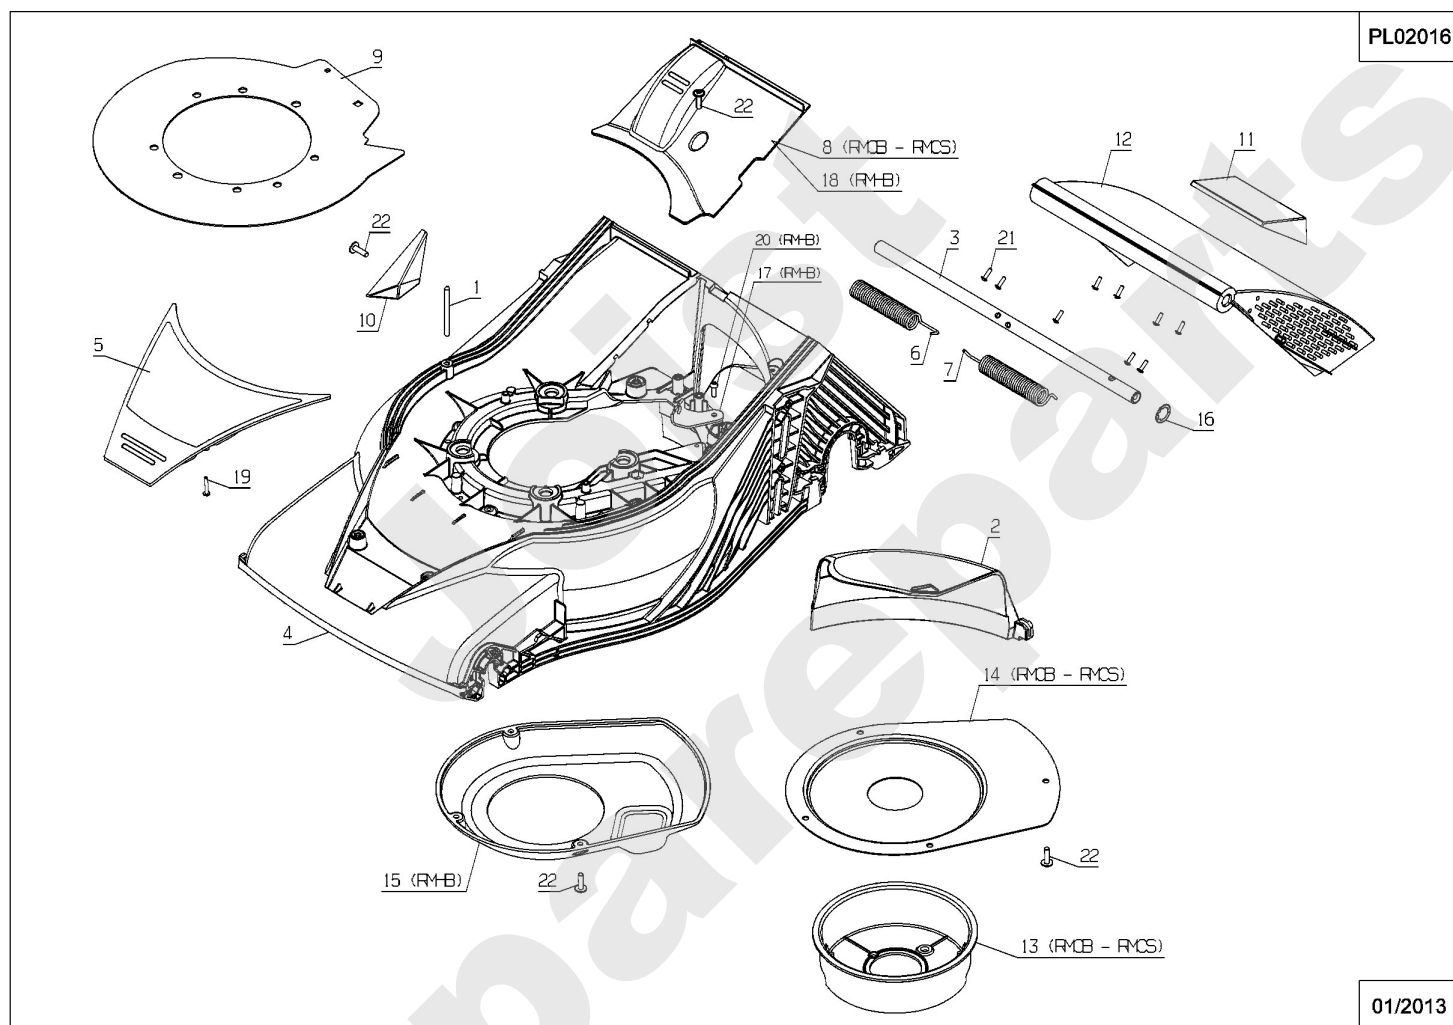

PL02013

01/2013

Meilenstein	Teil-Code	Bezeichnung	Menge
1	1607	-> 37561	1
2	20559	SEEGERING	1
3	21481	SCHEIBE	1
4	39944	UNTERER KORB WEIS	1
5	39945	KORB HALT.KPLT.GRÜN	1
6	41608	FÜLLANZEIGER	1
7	41655	KORBSGRIFF	1
8	41657	GESTÄNGE	1
9	41658	KORBHAKEN RECHTS	1
10	41659	KORBHAKEN LINKS	1
11	41660	GRIFF SCHUTZ	1
12	41662	OBERER KORB	1
13	71233	-> 71231	1
14	39556	R.FANGKORB GITTER	1
15	39557	L.FANGKORB GITTER	1

PL02015

01/2013

Meilenstein	Teil-Code	Bezeichnung	Menge
1	2017	-> 71343	1
2	2021	-> 71205	1
3	5203	SPANNFEDER	1
4	7035	BEILAGSCHEIBE B8,4	1
5	7334	-> 71413	1
6	7337	KEIL	1
7	36061	MES.FLANS+1/2SCHEIB	1
8	37806	STIFT M10 X 20 X M8	1
9	39943	BLECH	1
10	41007	ISOLIERBÜCHSE	1
11	42019	BÜCHSE 12X8,2X19	1
12	43103	MOTOR HONDA GCV160	1
13	MZ46E	MESSER SUR RM46	1

Joist
Spareparts

Meilenstein	Teil-Code	Bezeichnung	Menge
1	35128	SCHNITTHÖHE ANZEIGE	1
2	36332	VERSCHLUSS STOPF.	1
3	36737	-> 50103	1
4	51280	MÄHWERK 46CM	1
5	51278	DECKEL VORNE WEISS	1
6	39392	FEDER	1
7	39393	FEDER	1
8	39847	ABDECKUNG RM46	1
9	39943	BLECH	1
10	39994	SOHLE RM46	1
11	40047	GRIFF	1
12	41024	DEFLEKTOR	1
13	42696	SCHUTZ	1
14	43504	FLANSCH VERKLEIDUNG	1
15	43548	VERKLEIDUNG MBK	1
16	50104	KLAUE SCHEIBE	1
17	50628	KABEL ANSCHLAG	1
18	50729	ANTRIEBSABDECK.WEIS	1
19	71190	VIS EJ-PT KA40X25	1
20	71211	SCHRAUBE 50X16	1
21	71299	SCHRAUBE EJPT 40X14	1
22	71365	SCHRAUBE 145160X20	1