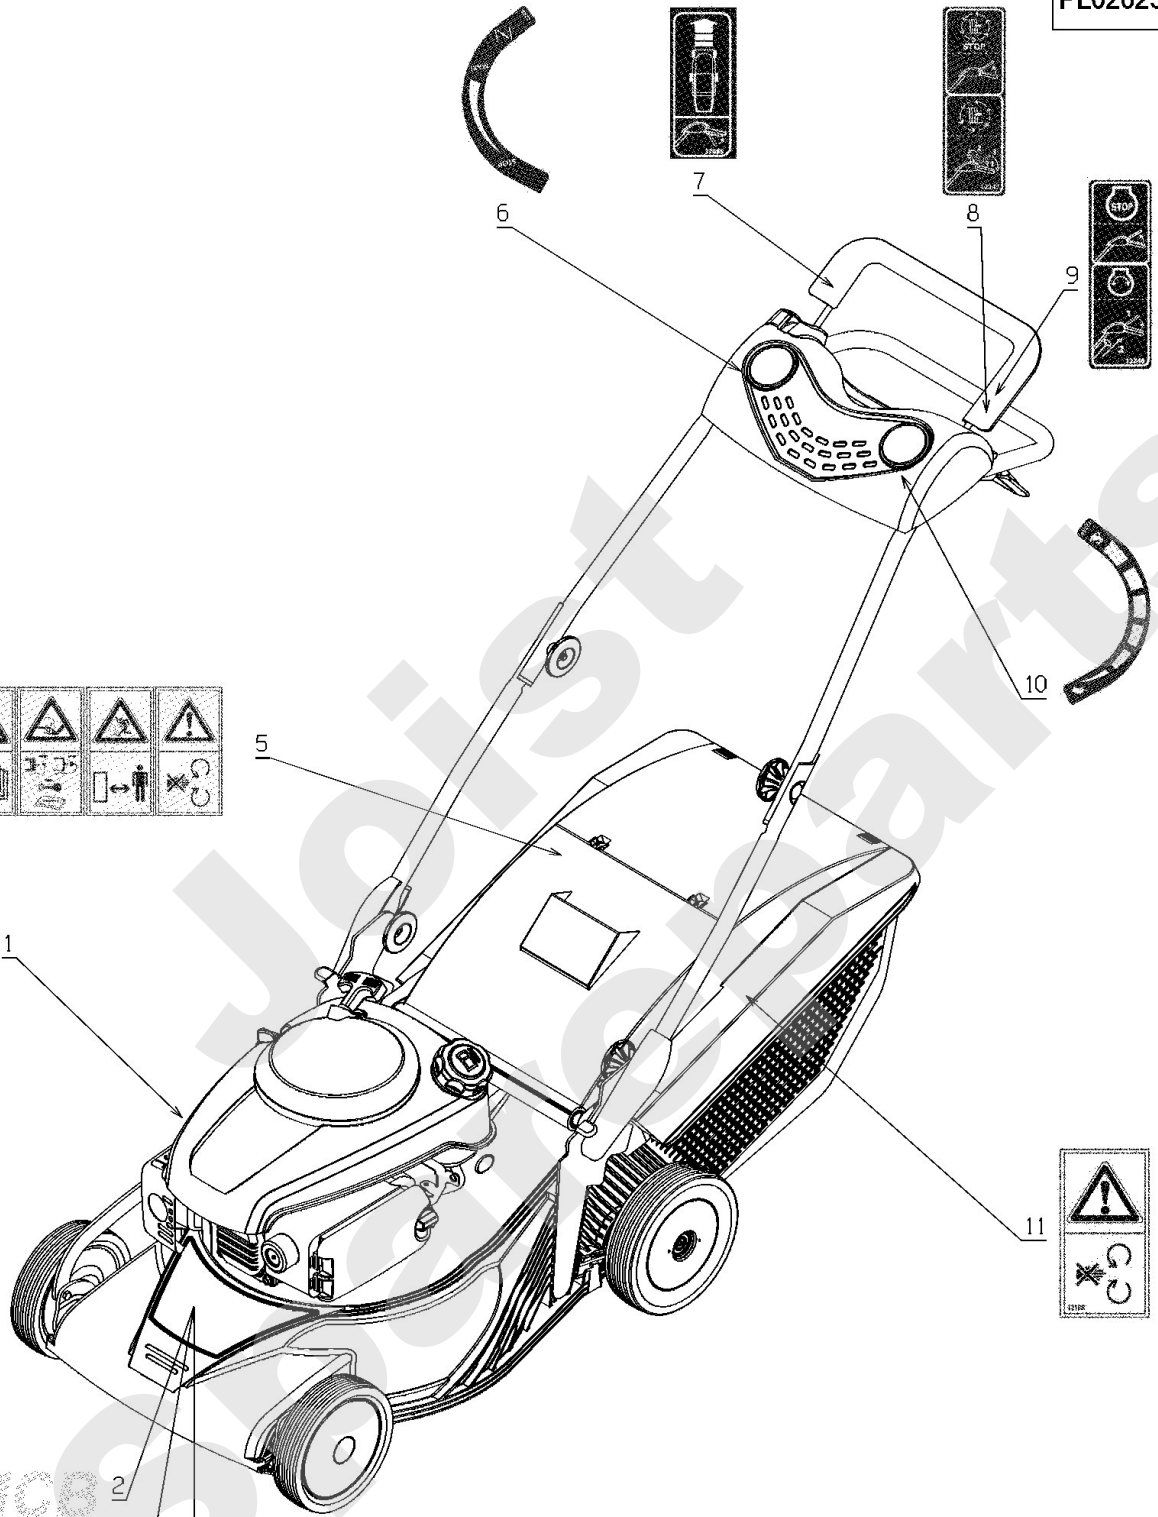

PL02025

RMCB 2
RMHB 3
RMCS 4

Meilenstein	Teil-Code	Bezeichnung	Menge
1	37247	AUFKLEBER RM46	1
2	39976	AUFKLEBER RMCB	1
3	50753	AUFKLEBER RMBH	1
4	39979	AUFKLEBER RMCS	1
5	39998	AUFKLEBER	1
6	12248	AUFKLEBER GAZ HONDA	1
7	37095	ANTRIEB AUKLEBER	1
8	12247	KUPPLUNG.AUFKLEBER	1
9	12246	MOTOR BREM.AUFKLEB.	1
10	12244	AUFKLEBER VARIO	1
11	12168	AUFKLEBER KORB	1

Joist
Spareparts