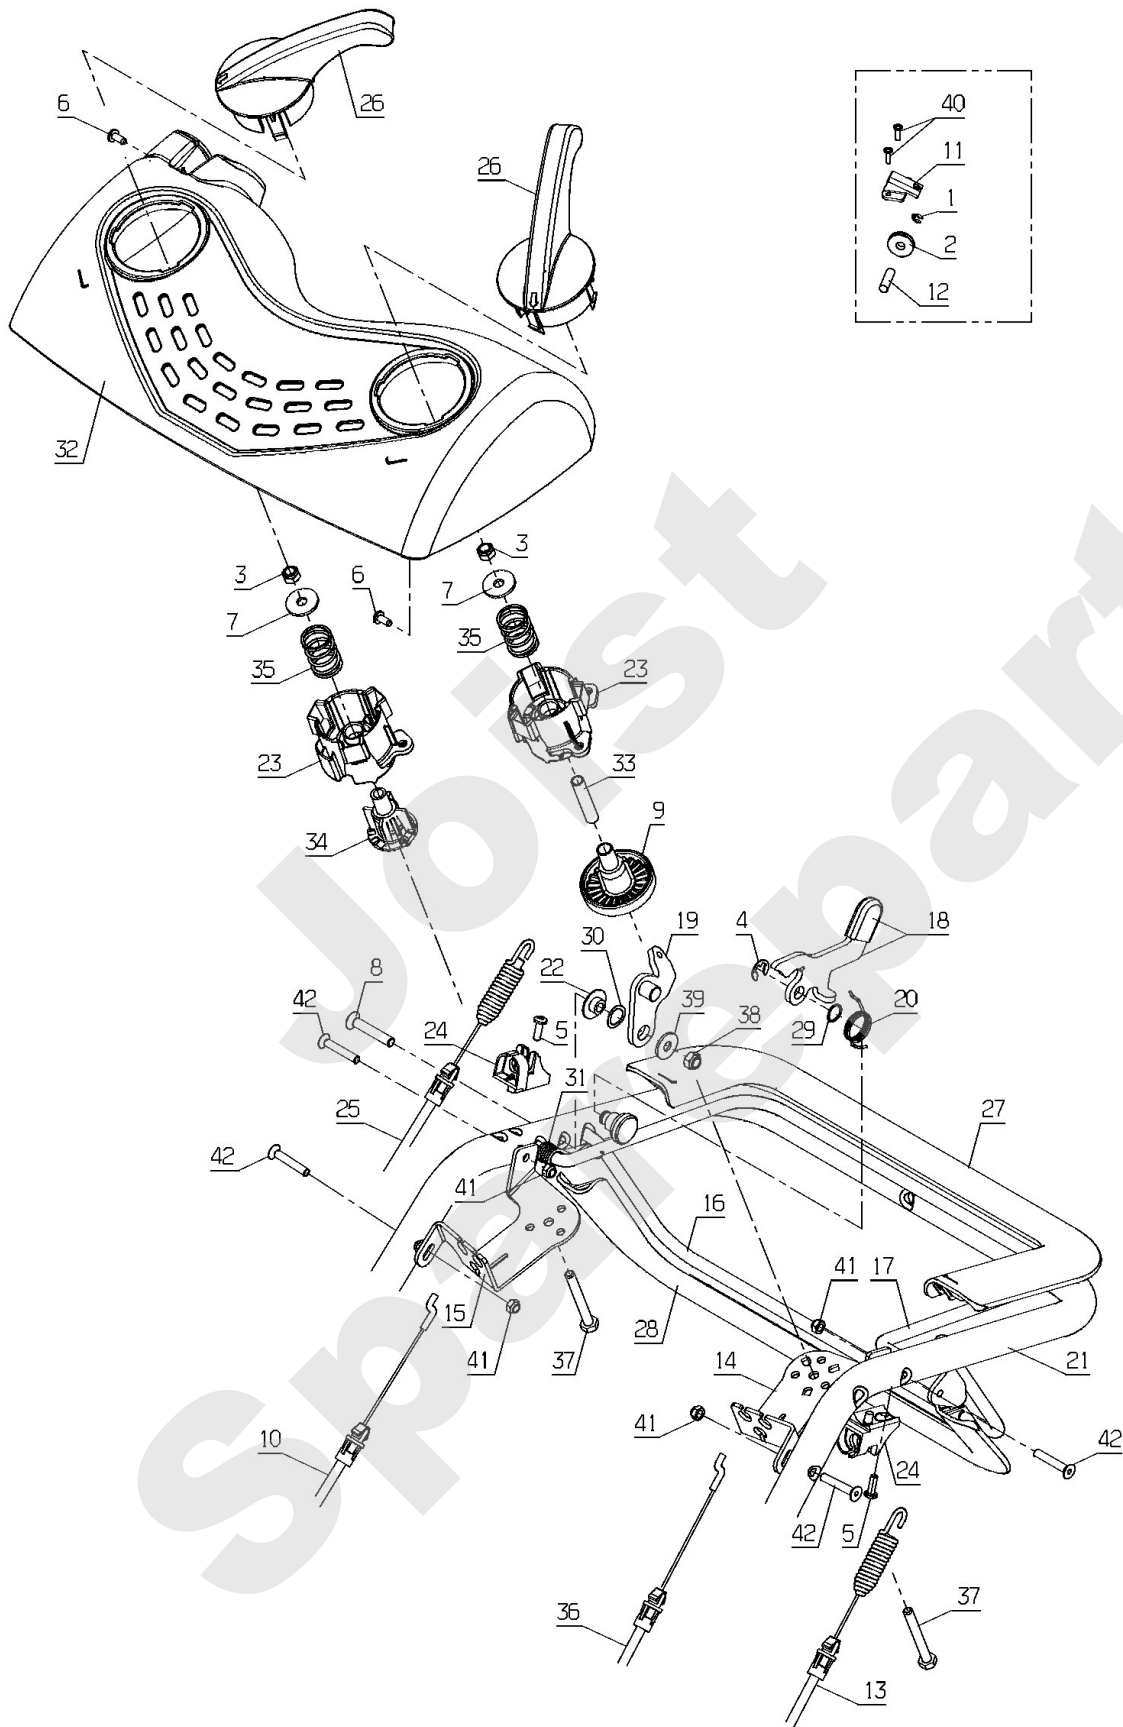

PL02061

10/2013

Meilenstein	Teil-Code	Bezeichnung	Menge
1	01540	01540	1
2	05070	05070	1
3	05232	05232	1
4	05602	05602	1
5	21437	SCHRAUBE B4,2X13	1
6	21585	SCHRAUBE BZ 4,2X9,5	1
7	22029	BEILAGSCHEIBE B 6,5	1
8	35171	SCHRAUBE	1
9	35382	FÜHRUNG	1
10	35563	GAZ KABEL HONDA	1
11	36465	KABEL ANSCHLAG	1
12	36466	LAUFRAD ACHSE	1
13	36738	ANTRIEBSKABEL RM46	1
14	36822	HALTERUNG	1
15	36839	RECHTE HALTERUNG	1
16	36903	HEBEL	1
17	36952	HEBEL	1
18	36955	DOPPELT BEDIE.HEBEL	1
19	36956	BEDIENUNG	1
20	36961	FEDER	1
21	37046	OBERE LENKSTANGE	1
22	37066	BÜCHSE	1
23	37067	KNOPF	1
24	37173	ANSCHLAG	1
25	37267	KABEL MBK RM46BF	1
26	37342	HEBEL	1
27	37343	GUMMI SCHUTZ	1
28	37344	GUMMI SCHUTZ	1
29	37464	SCHEIBE	1
30	37465	SCHEIBE	1
31	37498	FEDER	1
32	37611	VERKLEIDUNG WEISS	1
33	37679	BÜCHSE	1