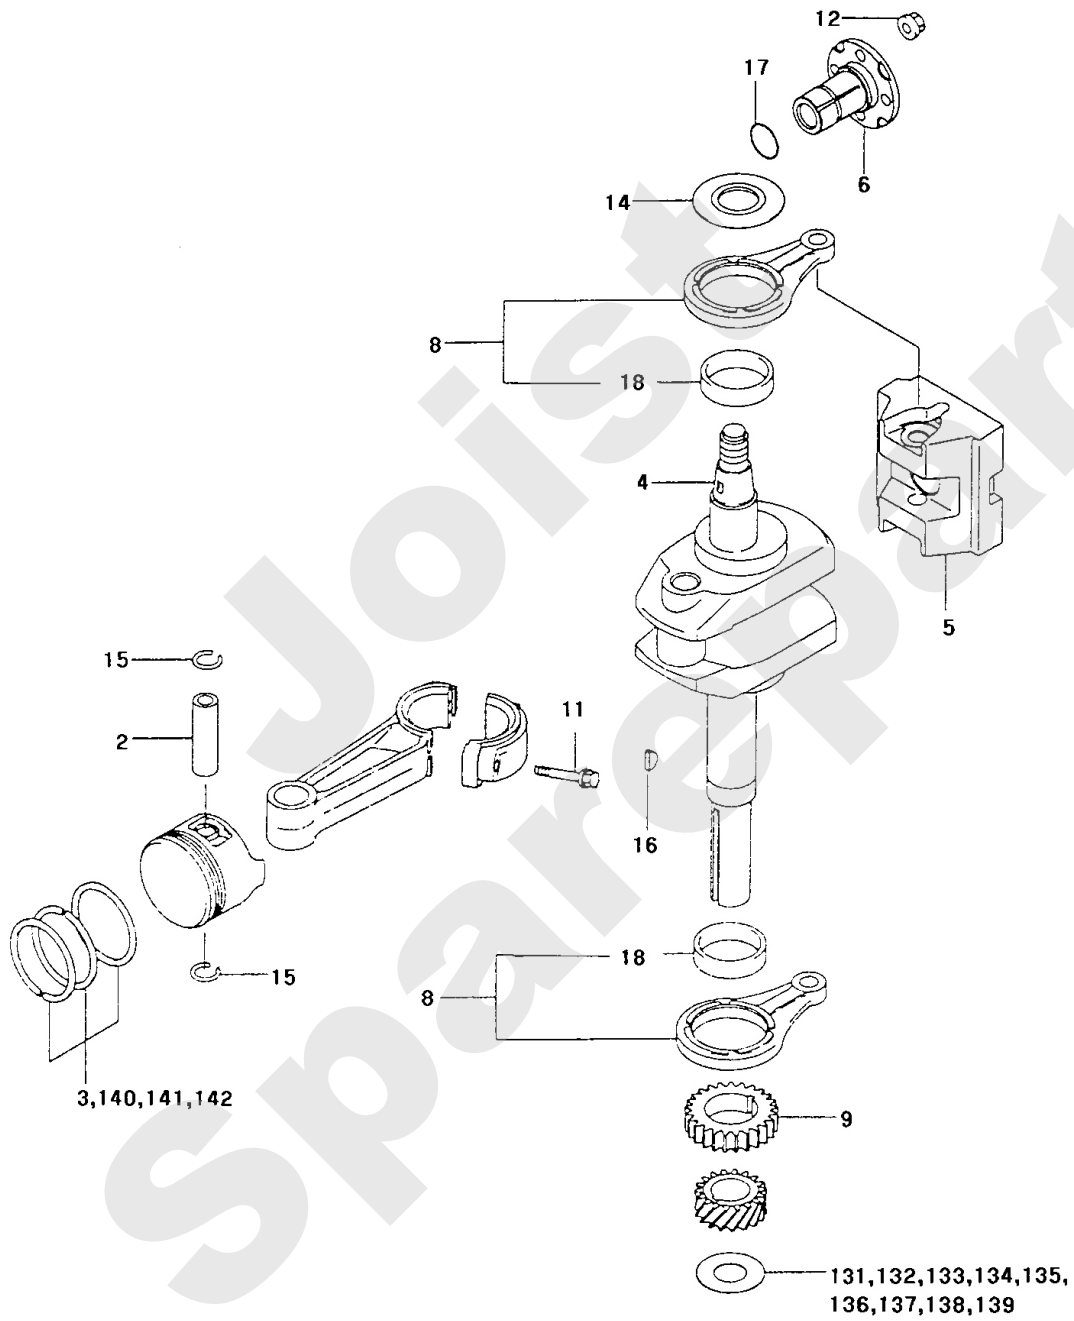

Meilenstein	Teil-Code	Bezeichnung	Menge
2	17529	KOLBENACHSE	1
3	17530	SATZ KOLBENRING	1
4	17534	KURBENWELLE	1
5	17535	GEGENGEWICHT	1
6	17536	FÜHRUNG GEGENGEWICH	1
8	17538	NEBENPLEUELSTANGE	1
9	17539	STIRNRAD	1
11	17541	SCHRAUBE	1
12	15646	MUTTER	1
14	17544	HÜLSE	1
15	17545	ACHSENRING	1
16	17546	KEIL	1
17	15687	DICHTUNGSRING	1
18	17548	LAGERBÜCHSE	1
131	17682	EINSTELLSCHEIBE1,13	1
132	17683	EINSTELLSCHEIBE1,18	1
133	17684	RING 1,23	1
134	17685	EINSTELLSCHEIBE1,28	1
135	17686	EINSTELLSCHEIBE1,33	1
136	17687	EINSTELLSCHEIBE1,38	1
137	17688	EINSTELLSCHEIBE1,43	1
138	17689	EINSTELLSCHEIBE1,48	1
139	17690	EINSTELLSCHEIBE1,53	1
140	17351	17351	1
141	17352	17352	1
142	17353	17353	1