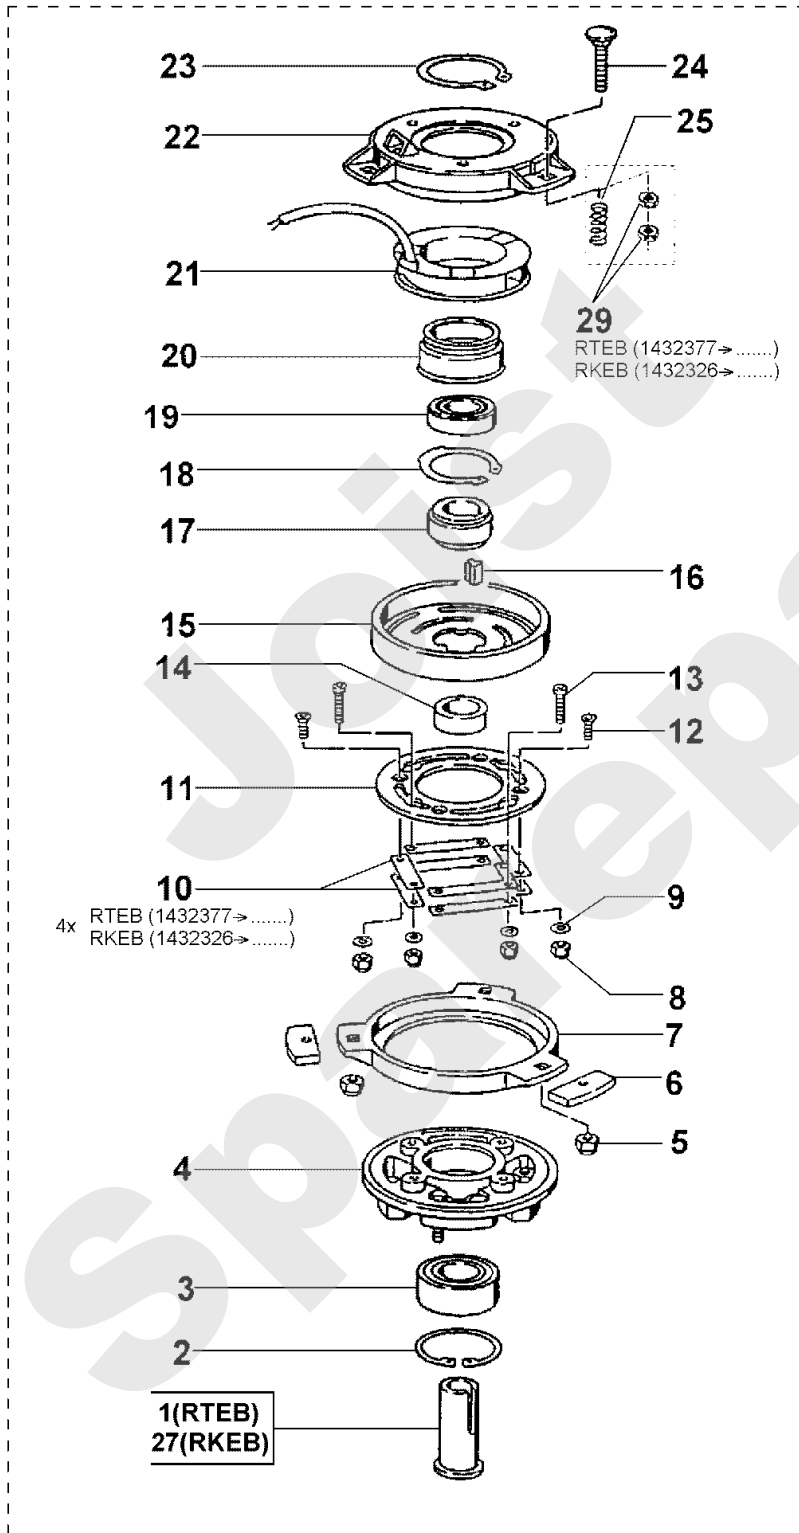

145.01

Meilenstein	Teil-Code	Bezeichnung	Menge
1	40121	MONTAGE HÜLSE	1
2	21560	SEEGERING 62X2 I.	1
3	40120	LAGER 2206-2RS1	1
4	40340	MESSER HALTER	1
5	71176	MUTTER HM8X1,25	1
6	40172	VIBRIERENDEREIE ST.	1
7	40266	BREMSEKRONE	1
8	71221	MUTTER M6	1
9	2235	SCHEIBE A 6.4	1
10	40125	BLATTFEDER	1
11	40124	BREM.KUPPL.SCHEIBE	1
12	71137	SCHRAUBE M6X16	1
13	71161	SCHRAUBE CHC M6X25	1
14	40126	HÜLSE	1
15	40129	SCHWUNGRAD	1
16	40128	KEIL	1
17	40166	RADNABE	1
18	71153	SEEGERING 55X2	1
19	5454	DRUCKLAGER 6006 2RS	1
20	40168	WICKLUNG LAGER	1
21	40290	BEWICKLUNG	1
22	40337	ZENTRALFLANSCH	1
23	71194	SEEGERING 62X2	1
24	2026	-> 71118	1
25	40173	EINTEL. FEDER	1
26	40368	ROTAX MESSER BREMSE	1
27	40122	MONTAGE HÜLSE	1
28	40367	RKEB MESSER BREMSE	1
29	71347	MUTTER M8X1,25	1