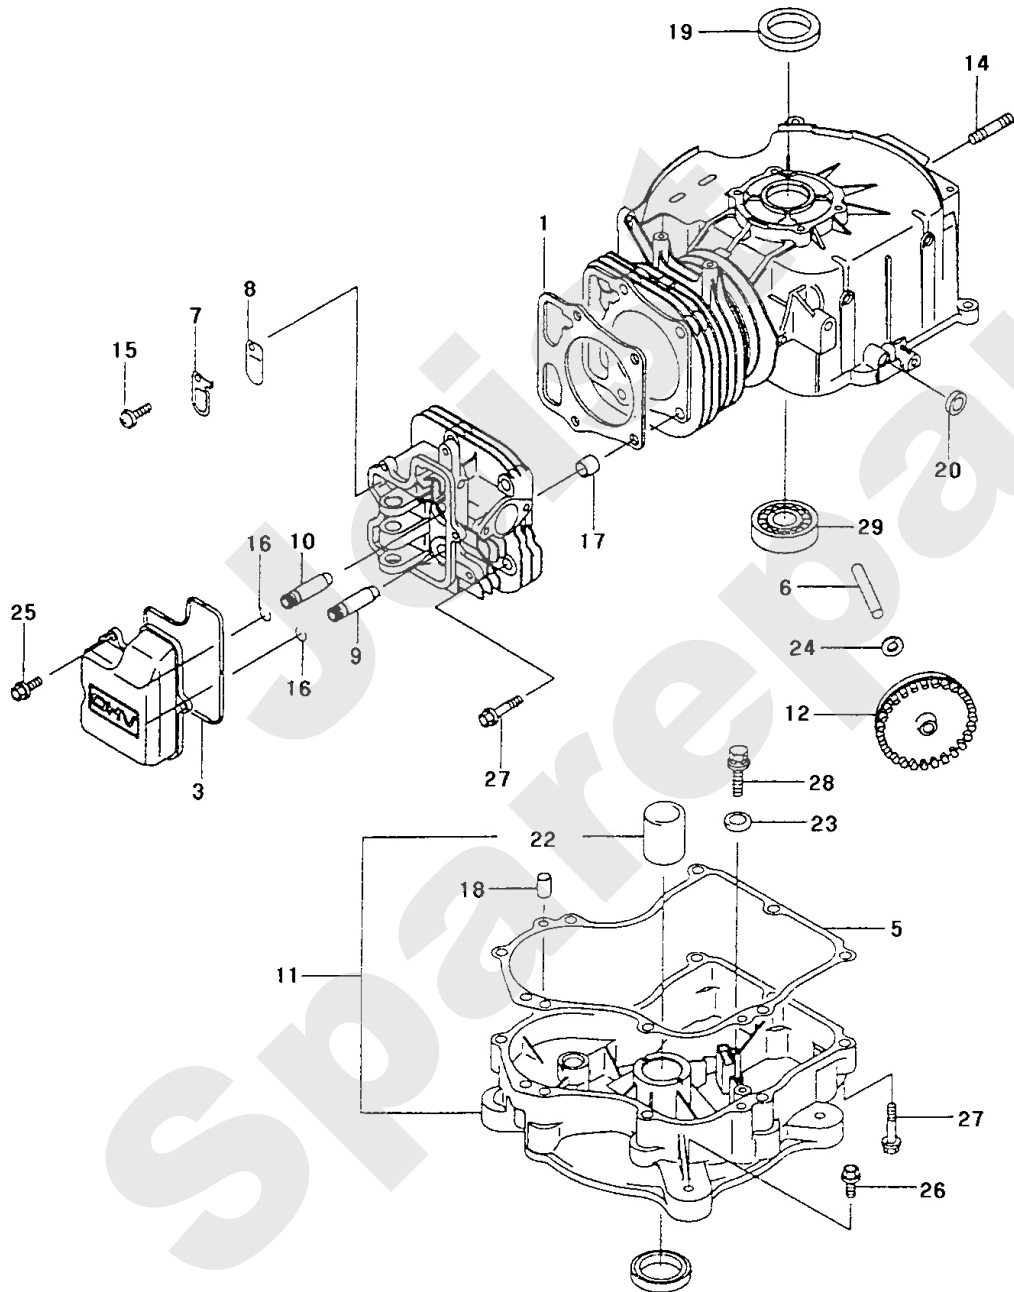

Meilenstein	Teil-Code	Bezeichnung	Menge
1	17516	ZYLINDERKOPF DICHTG	1
3	17503	DICHT.VERKL.KIPPER	1
5	17505	DICHTUNG GEHÄUSE	1
6	17506	ACHSE	1
7	17507	PLAKETTE	1
8	17508	VENTIL	1
9	17509	FÜHRUNG AUSLASSVENT	1
10	17510	FÜHRUNG EINLASSVENT	1
11	17511	UNTERES GEHÄUSE	1
12	17512	TURBINE	1
14	15611	STIFTSCHRAUBE	1
15	15604	SCHRAUBE	1
16	15613	CLIP	1
17	17514	ZENTRIERHÜLSE	1
18	15623	ZENTRIERPUNKT	1
19	17720	DICHTUNGSRING	1
20	15616	DICHTUNG	1
22	17518	LAGERBÜCHSE	1
23	17519	RING 5X16X0,8	1
24	17520	RING 6X12X1,6	1
25	15601	SCHRAUBE	1
26	15628	SCHRAUBE	1
27	15626	SCHRAUBE	1
28	17521	SCHRAUBE	1
29	17522	KUGELLAGER	1