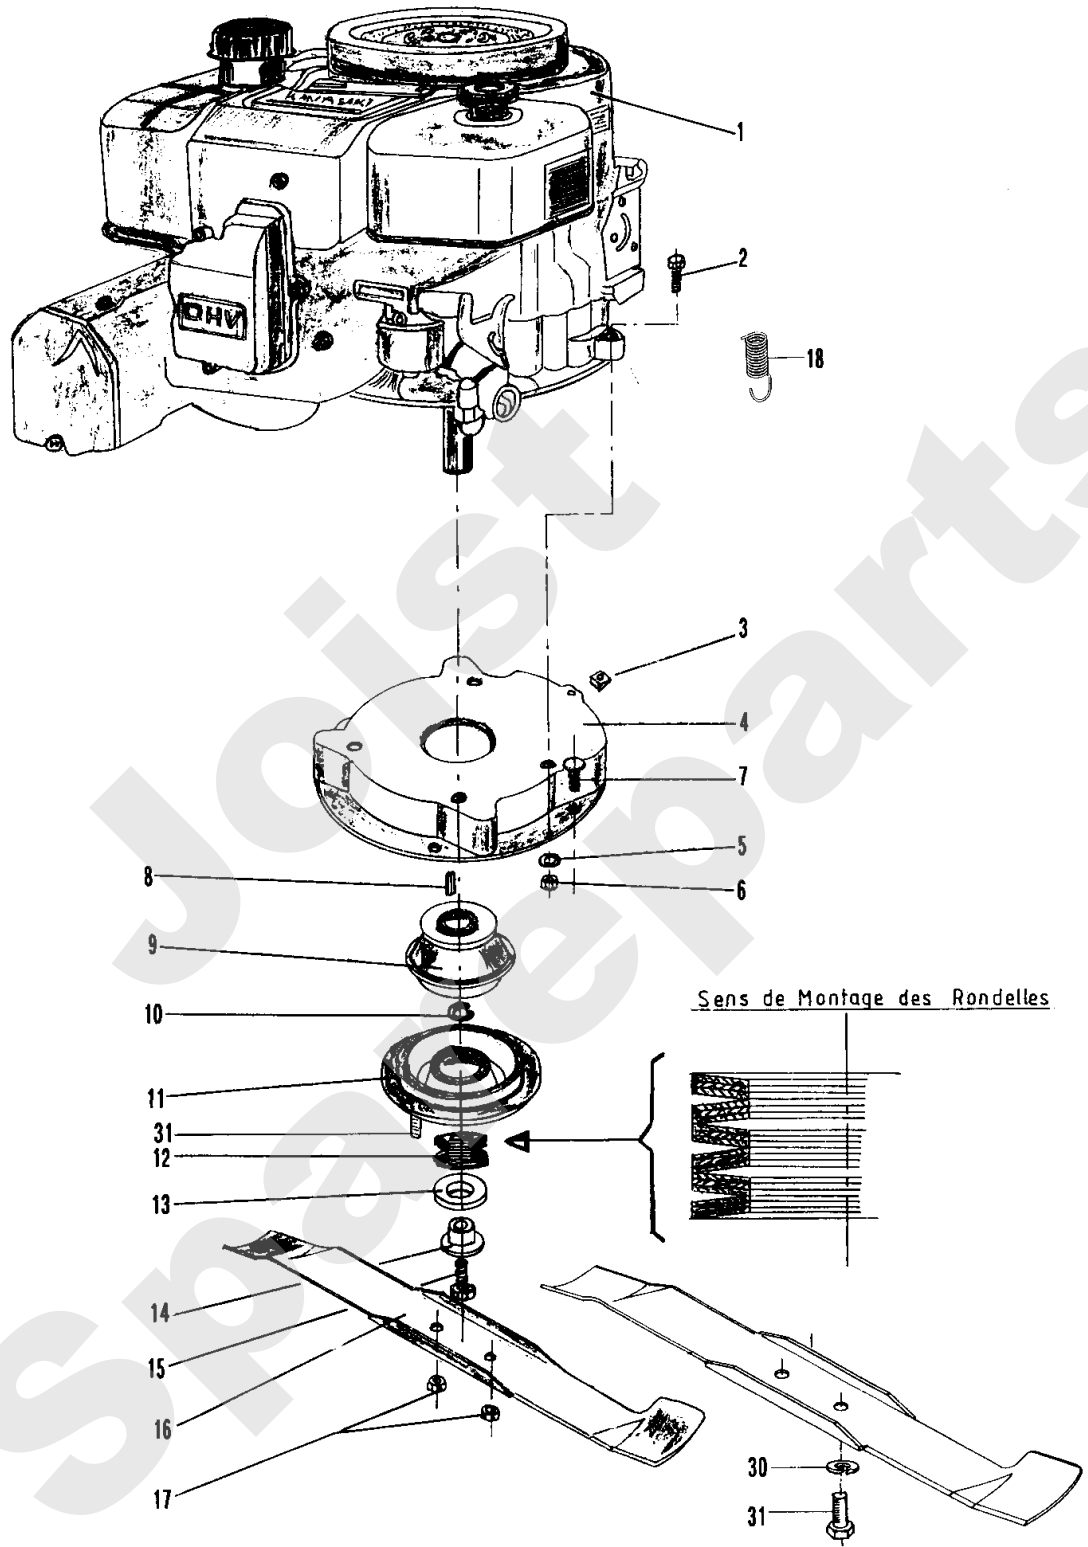

Meilenstein	Teil-Code	Bezeichnung	Menge
1	40097	KAWA MOTOR FC290V	1
2	9061	SCHRAUBE 8X30	1
3	21436	CLIPSMUTTER	1
4	40272	MOTORTRÄGER SCHWARZ	1
5	7335	SCHEIBE A 8,4	1
6	2021	-> 71205	1
7	5041	SCHRAUBE M8X30	1
8	71007	KEIL 6,35 X 6,35 X	1
9	40154	ANTRIEBSKONUS RKE	1
10	21256	SEEGERING 32X1,2	1
11	9103	KONISCHE KUPPLUNG	1
12	40444	KUPPLUNGSSCHEIBEN	1
13	9015	DRUCKKUGELLAGER	1
14	40160	HÜLSE + SCHEIBEN	1
15	7357	SCRAUB 10X35 DIN933	1
16	RZA56	MESSER FÜR RTE	1
17	9017	MUTTER HM10 DI	1
18	6190	RÜCKHOLFEDER	1
30	71052	FEDERRING A10 DIN 1	1
31	70086	SECHSKANTSCHRAUBE H	1