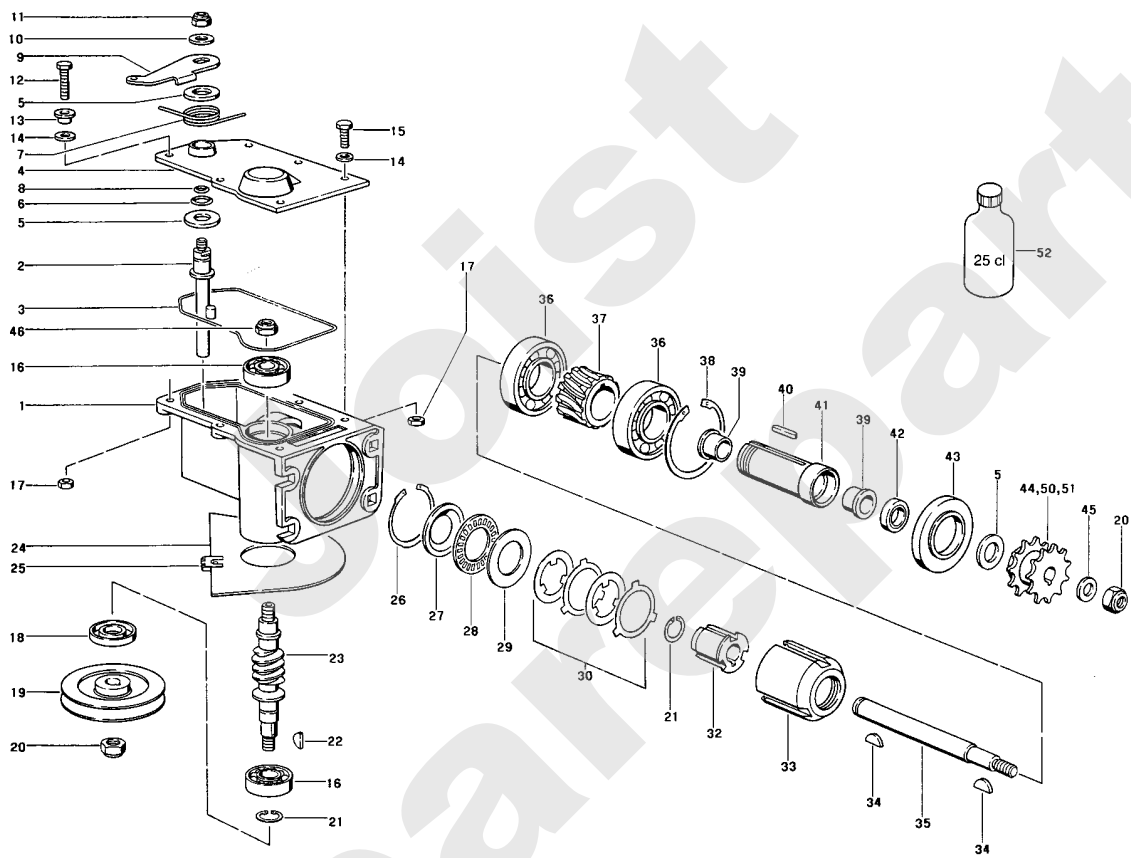

Meilenstein	Teil-Code	Bezeichnung	Menge
1	40450	GETRIEBE GEHÄUSE	1
2	40440	KUPPL.WELLE GESCHW.	1
3	40469	DICHTUNG	1
4	40468	KUPPL.GEHÄUSE DECK.	1
5	9034	NYLON SCHEIBE	1
6	40477	DICHTUNG 8013	1
7	40471	AUSKUPPELN FEDER	1
8	40466	DICHTUNG 8012	1
9	40483	KUPPLUNGSHEBEL	1
10	7335	SCHEIBE A 8,4	1
11	2021	-> 71205	1
12	20507	SECHSKANT.HM 6X20	1
13	23033	FUHRUNGSRING	1
14	2235	SCHEIBE A 6.4	1
15	5334	-> 37997	1
16	40465	LAGER 6202	1
17	5232	-> 71201	1
18	71180	DICHTUNG 15X35X7	1
19	40470	GETRIEBE SCHEIBE	1
20	9017	MUTTER HM10 DI	1
21	1510	SEEGERING 15X1 E.	1
22	2048	KEIL	1
23	40464	SCHNECKE	1
24	40475	RIEMEN ABDECKUNG	1
25	21442	CLIPS PRESTOLE	1
26	71177	IN.SEEGERI.J48X1,75	1
27	40462	SCHEIBE	1
28	40461	DRUCK ROLLENLAGER	1
29	40460	SPERRPLATE	1
30	40449	SATZ SCHEIBEN KOMPL	1
32	40457	KEILNABE	1
33	40455	KUPPLUNGSCLOCKE	1
34	9037	KEIL 5X7,5	1