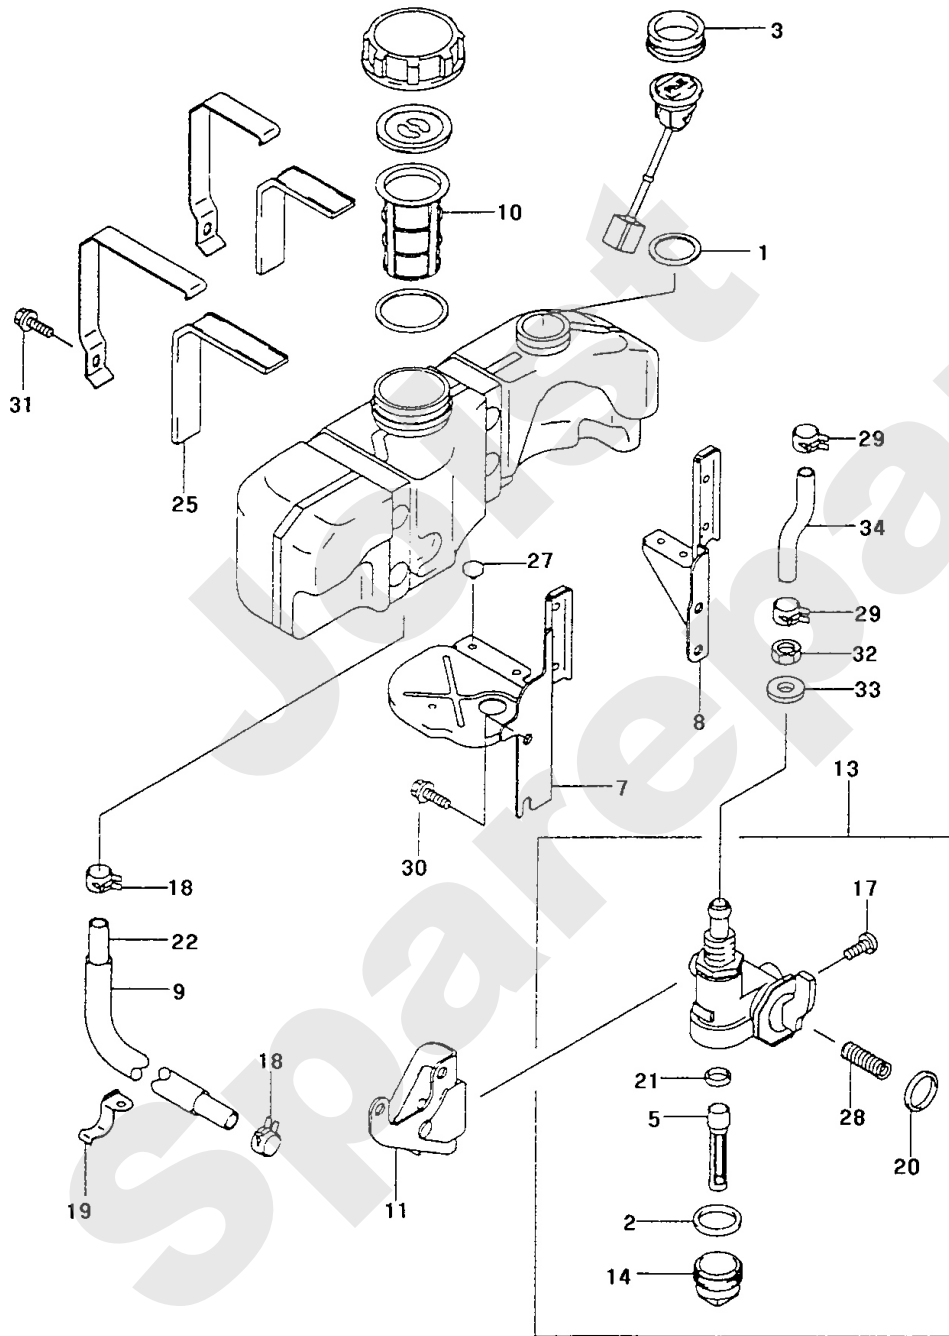

Meilenstein	Teil-Code	Bezeichnung	Menge
1	17638	DICHTUNG	1
2	17639	DICHTUNG	1
3	17640	BÜCHSE	1
4	17641	DICHTUNG	1
5	17642	SCHMUTZFILTER	1
7	17644	TANKTRÄGER	1
8	17645	TANKTRÄGER	1
9	17646	SCHLAUCHHÜLLE	1
10	17647	SIEB	1
11	17648	AUFLAGER	1
13	17650	HAHN	1
14	17651	KAPSEL	1
17	17654	SCHRAUBE	1
18	15764	KLAMMER	1
19	17655	BEFESTIGUNGSKLEMME	1
20	17656	DICHTUNG	1
21	17657	DICHTUNG	1
22	17658	BENZINSCHLAUCH	1
25	17661	ISOLIERAUFSATZ	1
27	17663	DÄMPFER	1
28	17664	FEDER	1
29	15843	SCHLAUCHKLAMMER	1
30	17665	SCHRAUBE	1
31	17666	SCHRAUBE	1
32	15443	MUTTER	1
33	17667	SCHEIBE	1
34	15842	BENZINSCHLAUCH	1