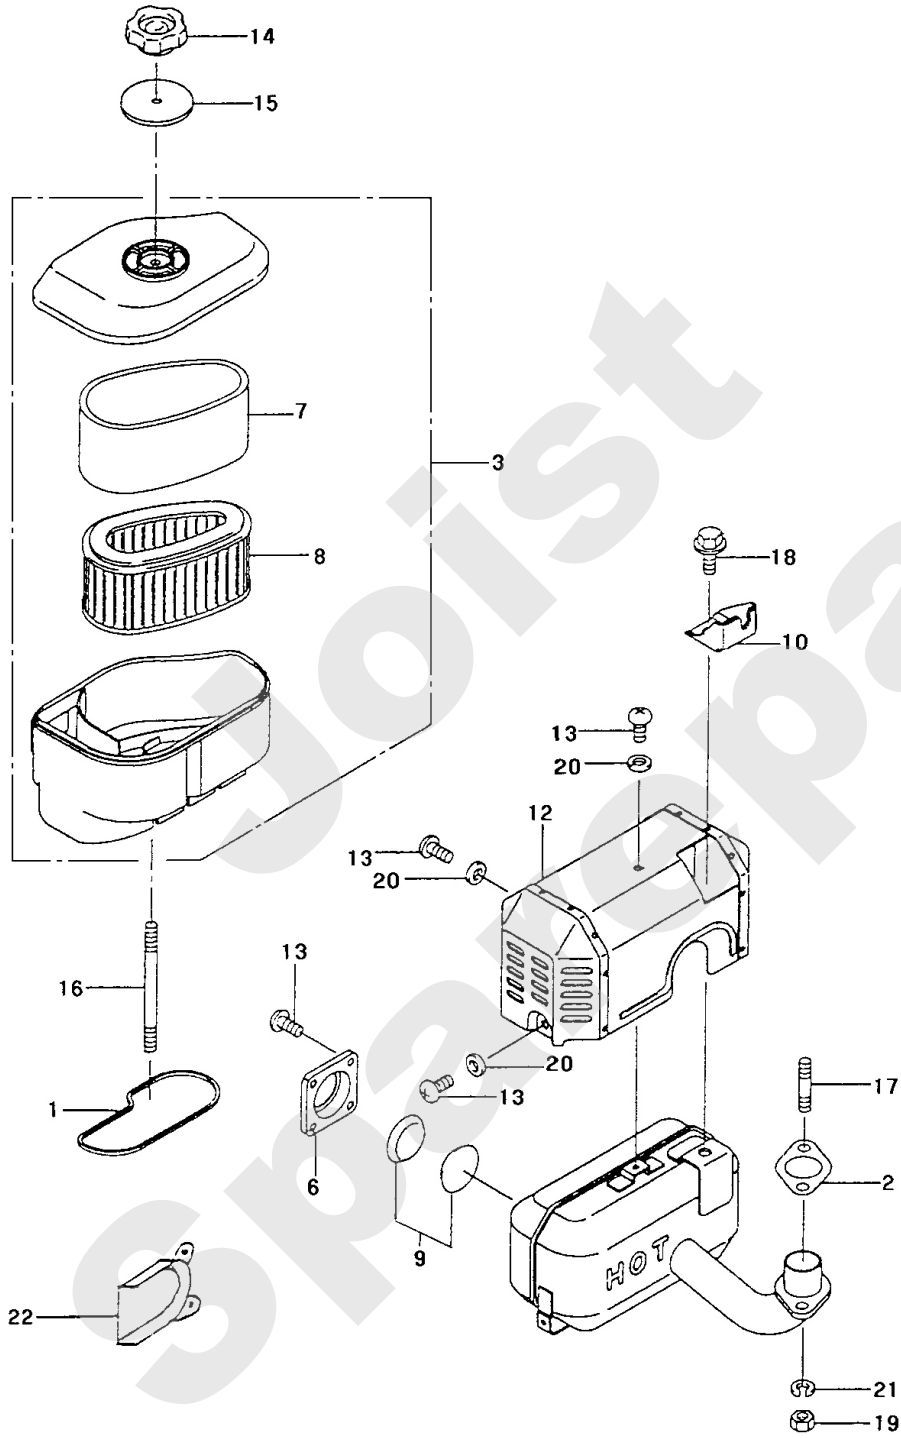

Meilenstein	Teil-Code	Bezeichnung	Menge
1	17620	DICHTUNG	1
2	17621	AUSPUFFDICHTUNG	1
3	17622	LUFT FILTER KOMPLET	1
6	17625	CAP SPARK ARRESTER	1
7	17501	VORFILTER	1
8	17500	FILTEREINSATZ	1
9	17628	FUNKENFÄNGER	1
10	17629	BRACKET MUFFLER	1
12	17631	AUSPUFFSCHUTZ	1
13	15819	SCHRAUBE	1
14	17633	MUTTER	1
15	17634	SCHEIBE	1
16	17635	STIFTBOLZEN	1
17	15618	GEWINDESTIFT	1
18	17636	SCHRAUBE	1
19	15849	MUTTER	1
20	17637	SCHEIBE	1
21	15848	FEDERRING	1
22	40151	AUSPUFFDEFLEKTOR	1