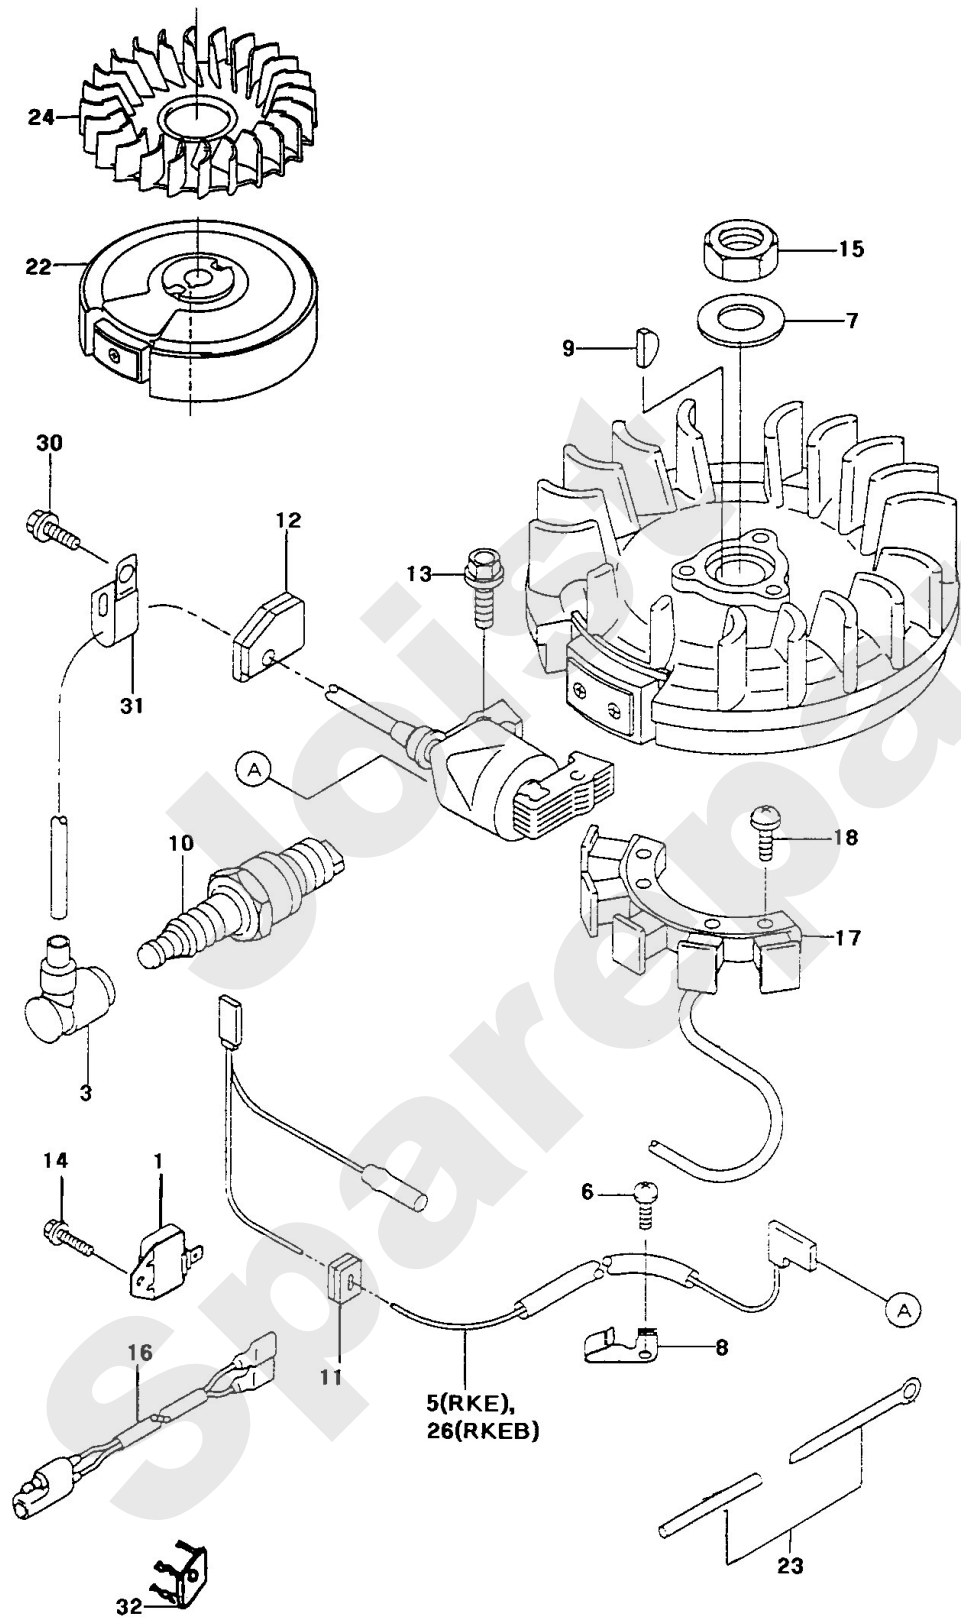

Meilenstein	Teil-Code	Bezeichnung	Menge
1	17573	ZÜNDUNGS MODUL	1
3	15722	KERZENSTECKER	1
5	15732	KABEL	1
6	15604	SCHRAUBE	1
7	15737	SCHEIBE	1
8	15730	LASCHE	1
9	15650	KEIL	1
10	3861	ZÜNDKERZE D.14X19 R	1
11	15724	GUMMITÜLLE	1
12	15733	GUMMITÜLLE	1
13	5071	SCHRAUBE HM5X20	1
14	15725	SCHRAUBE	1
15	17576	SCHWUNGRAD MUTTER	1
16	18043	VERLÄNGERUNG	1
17	18044	WECHSELSTROMGENERAT	1
18	18045	SCHRAUBE	1
22	18047	LÜFTERRAD (1995)	1
23	18046	KABELSCHELLE	1
24	18050	VENTILATOR	1
26	18042	KABEL	1
30	15696	SCHRAUBE	1
31	18046	KABELSCHELLE	1
32	40139	GLEICHRICHTER	1