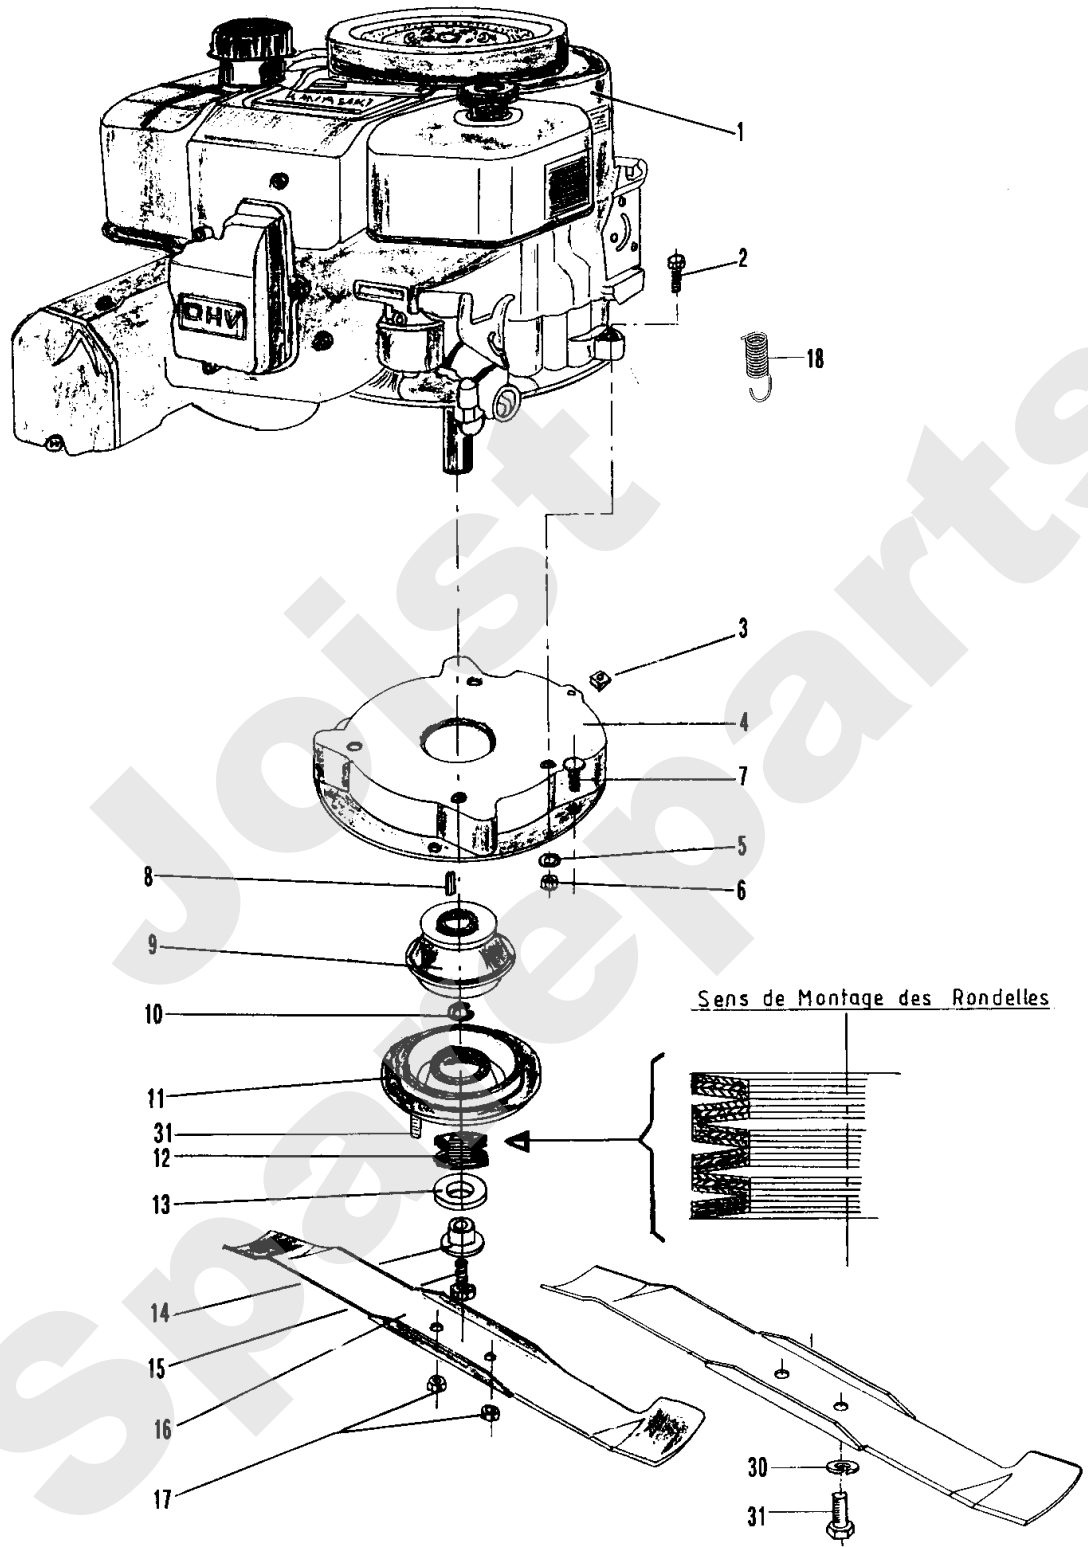

Meilenstein	Teil-Code	Bezeichnung	Menge
1	40097	KAWA MOTOR FC290V	1
2	9061	SCHRAUBE 8X30	1
3	21436	CLIPSMUTTER	1
4	40252	-> 40272	1
5	7335	SCHEIBE A 8,4	1
6	2021	-> 71205	1
7	5041	SCHRAUBE M8X30	1
8	71007	KEIL 6,35 X 6,35 X	1
9	40154	ANTRIEBSKONUS RKE	1
10	21256	SEEGERING 32X1,2	1
11	9103	KONISCHE KUPPLUNG	1
12	40444	KUPPLUNGSSCHEIBEN	1
13	9015	DRUCKKUGELLAGER	1
14	40160	HÜLSE + SCHEIBEN	1
15	7357	SCRAUB 10X35 DIN933	1
16	RZA56	MESSER FÜR RTE	1
17	9017	MUTTER HM10 DI	1
18	6190	RÜCKHOLFEDER	1
30	71052	FEDERRING A10 DIN 1	1
31	70086	SECHSKANTSCHRAUBE H	1