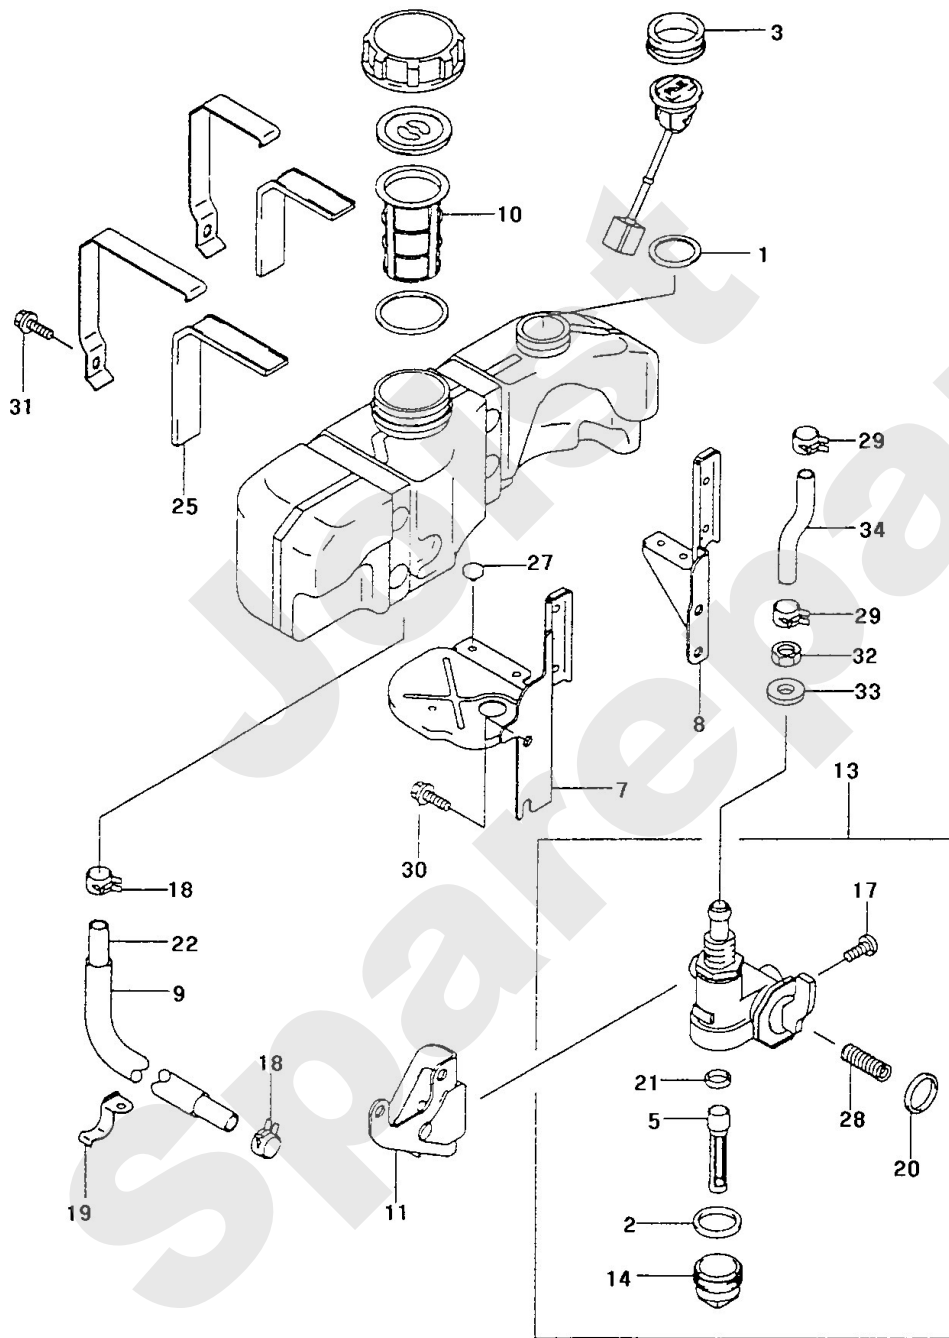

Meilenstein	Teil-Code	Bezeichnung	Menge
1	17638	DICHTUNG	1
2	17639	DICHTUNG	1
3	17640	BÜCHSE	1
4	17641	DICHTUNG	1
5	17642	SCHMUTZFILTER	1
7	17644	TANKTRÄGER	1
8	17645	TANKTRÄGER	1
9	17646	SCHLAUCHHÜLLE	1
10	17647	SIEB	1
11	17648	AUFLAGER	1
13	17650	HAHN	1
14	17651	KAPSEL	1
17	17654	SCHRAUBE	1
18	15764	KLAMMER	1
19	17655	BEFESTIGUNGSKLEMME	1
20	17656	DICHTUNG	1
21	17657	DICHTUNG	1
22	17658	BENZINSCHLAUCH	1
25	17661	ISOLIERAUFSATZ	1
27	17663	DÄMPFER	1
28	17664	FEDER	1
29	15843	SCHLAUCHKLAMMER	1
30	17665	SCHRAUBE	1
31	17666	SCHRAUBE	1
32	15443	MUTTER	1
33	17667	SCHEIBE	1
34	15842	BENZINSCHLAUCH	1