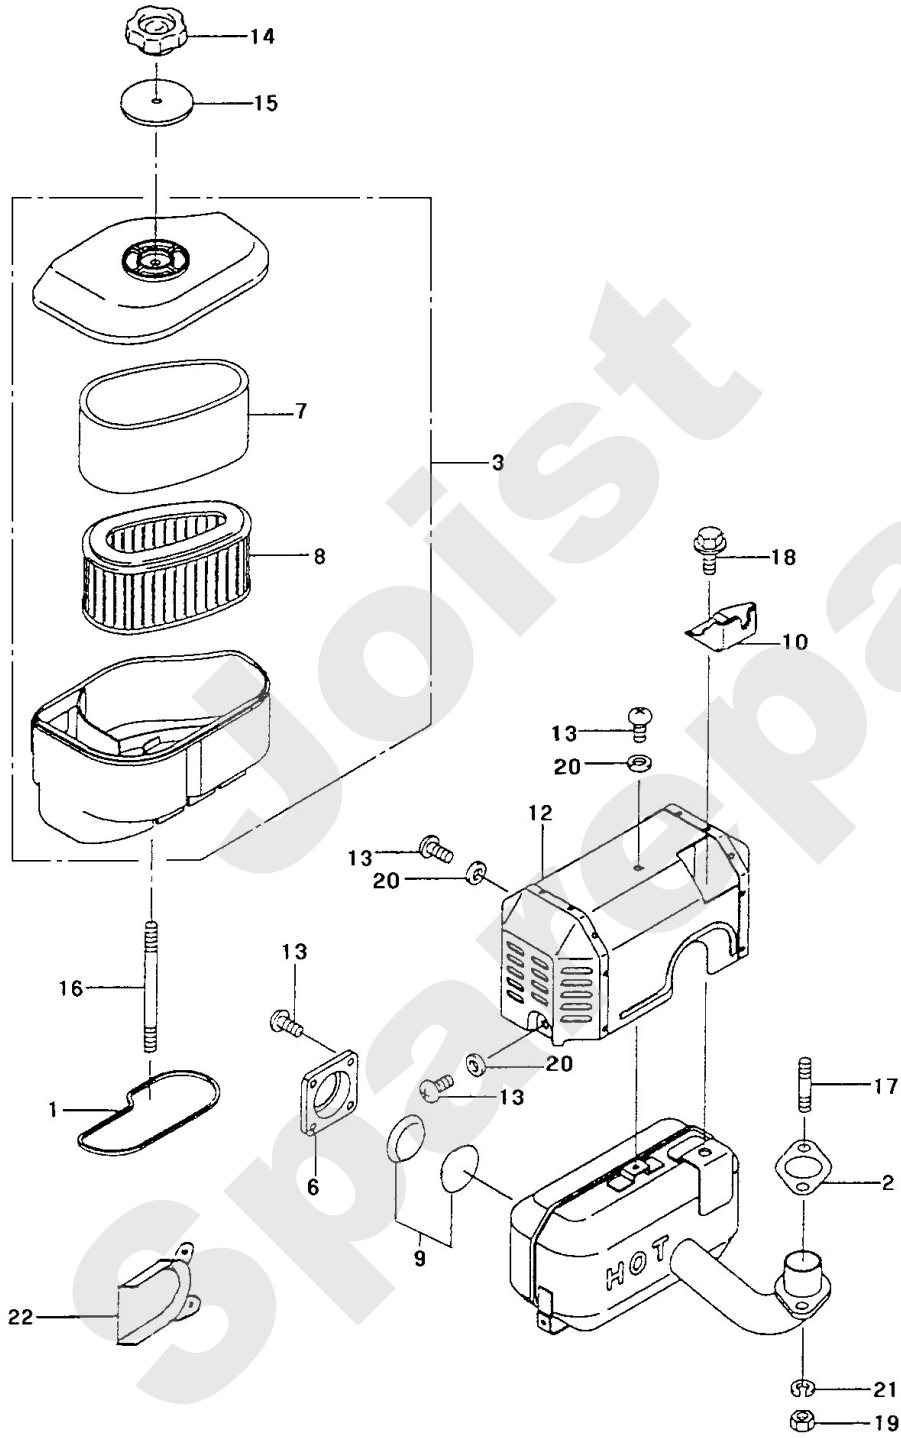

Meilenstein	Teil-Code	Bezeichnung	Menge
1	17620	DICHTUNG	1
2	17621	AUSPUFFDICHTUNG	1
3	17622	LUFT FILTER KOMPLET	1
6	17625	CAP SPARK ARRESTER	1
7	17501	VORFILTER	1
8	17500	FILTEREINSATZ	1
9	17628	FUNKENFÄNGER	1
10	17629	BRACKET MUFFLER	1
12	17631	AUSPUFFSCHUTZ	1
13	15819	SCHRAUBE	1
14	17633	MUTTER	1
15	17634	SCHEIBE	1
16	17635	STIFTBOLZEN	1
17	15618	GEWINDESTIFT	1
18	17636	SCHRAUBE	1
19	15849	MUTTER	1
20	17637	SCHEIBE	1
21	15848	FEDERRING	1
22	40151	AUSPUFFDEFLEKTOR	1