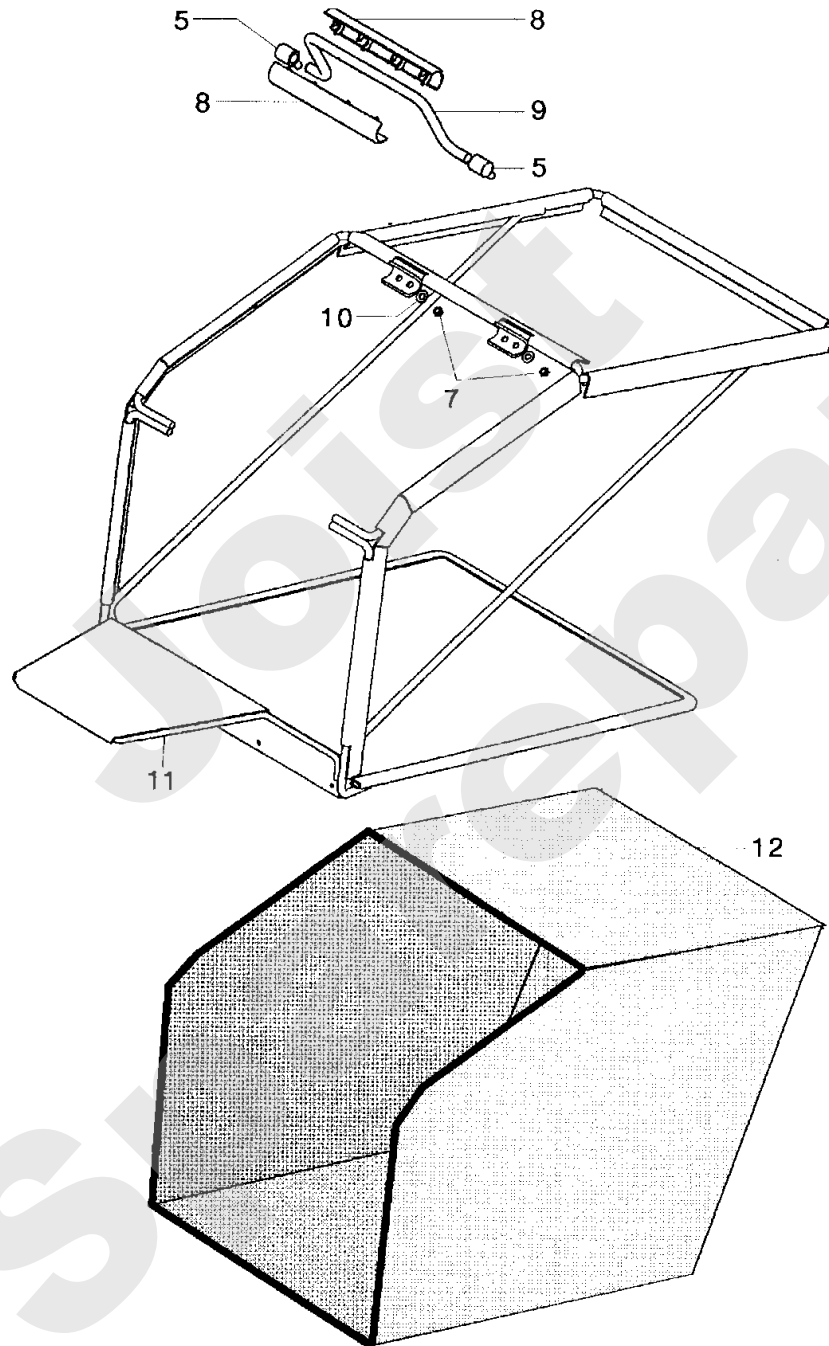

162.01
PANIER
FANGKORB
GRASSBOX

Meilenstein	Teil-Code	Bezeichnung	Menge
5	5104	FITSCH	1
7	5232	-> 71201	1
8	24903	-> 24991	1
9	40195	GRASKORB GRIFF NM	1
10	2235	SCHEIBE A 6.4	1
11	40391	GRASKORB BRAHMEN NM	1
12	40190	FANGSACK NM	1

Joist
Spareparts