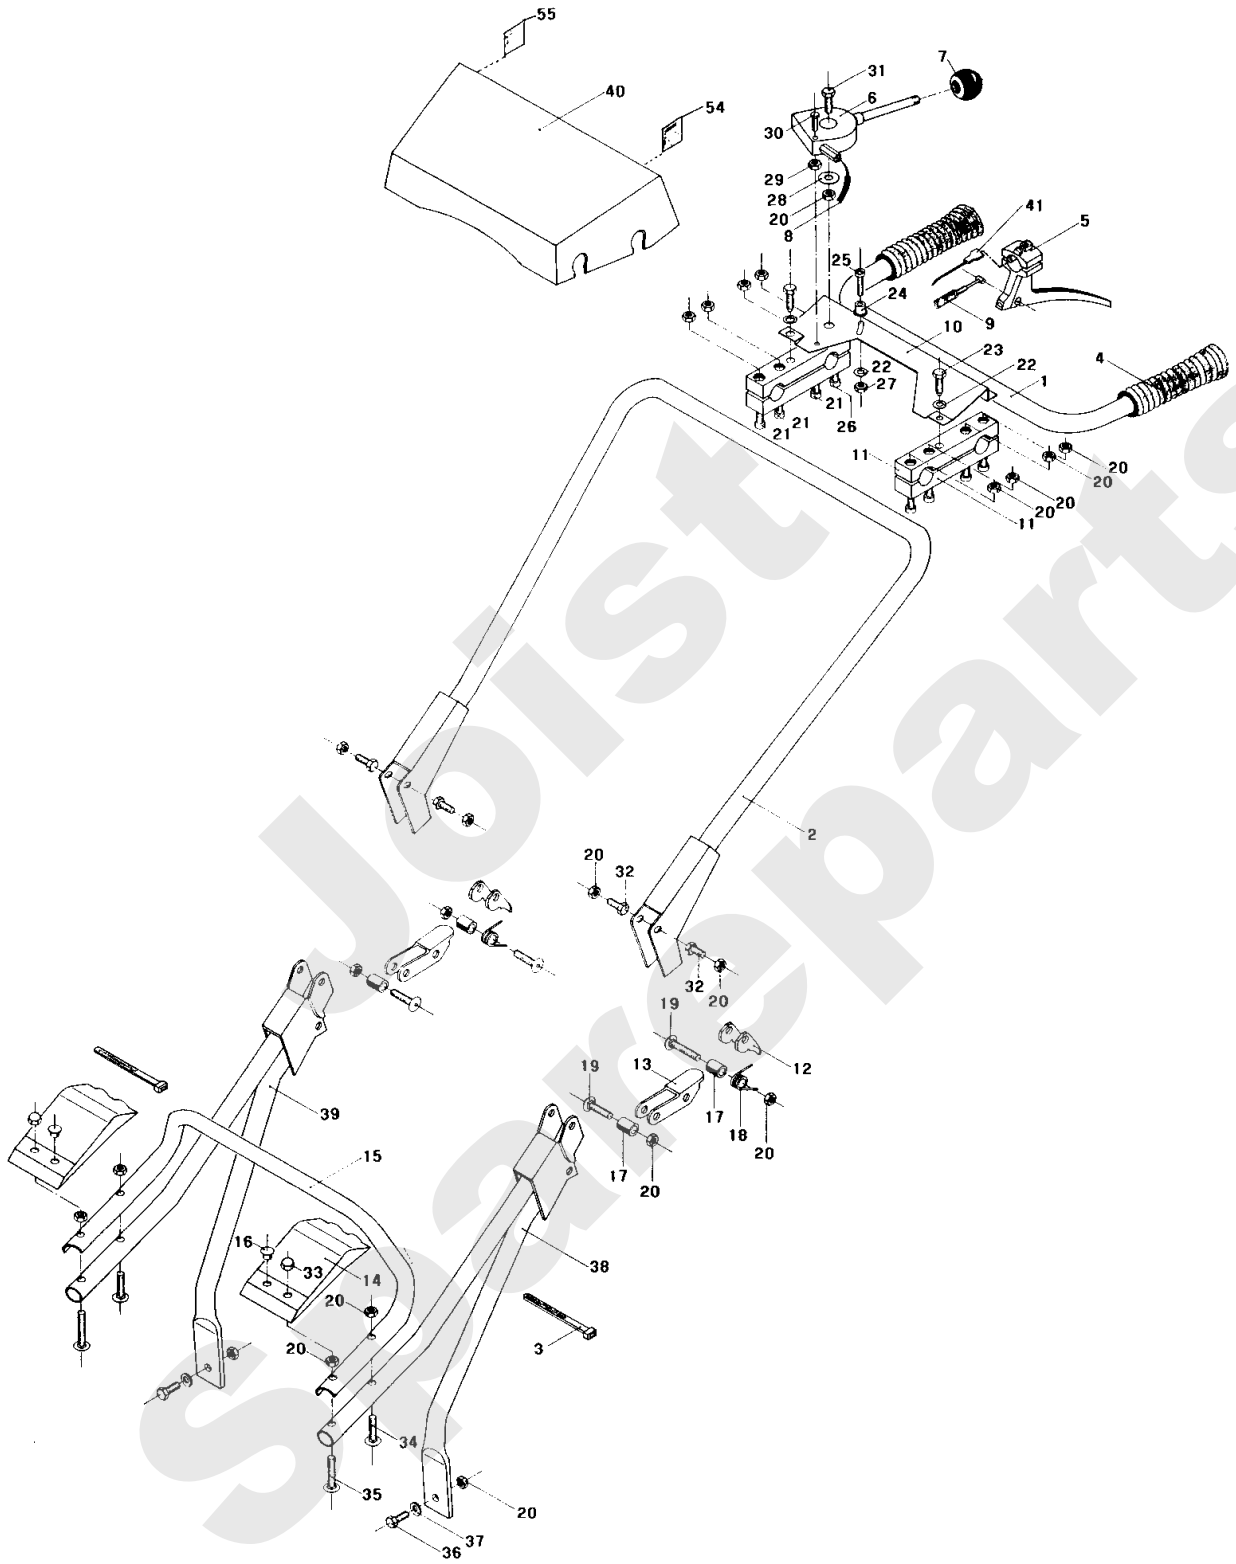

Meilenstein	Teil-Code	Bezeichnung	Menge
1	40289	MÄHWERK 56CM	1
6	40251	LENKERTRAGER	1
7	40314	DEFLEKTOR KOMPLETT	1
8	40047	GRIFF	1
9	7914	SCHRAUBE	1
10	40256	DEFLEKTOR	1
11	71113	NIETE 4X14,8 (ALU)	1
12	40071	VERSTÄRKUNG	1
13	40048	GUMMILAPPEN	1
14	40255	SCHARNIER	1
15	40070	DEFLEKTORACHSE	1
16	40069	DEFLEKTOR FEDER	1
17	7377	BOLZENCLIP	1
18	40330	ACHSE ROHR	1
19	40010	MUFFE	1
20	9022	KUGELLAGER 6002 2RS	1
21	40011	ACHSE	1
23	9033	STIFT	1
24	25971	SCHLUSSEL 17	1
25	21678	KETTE	1
26	40013	KETTE	1
27	5060	KETTE	1
28	40079	WINCKEL	1
29	40067	EINSTELLPLATTE	1
30	24686	FEDER	1
31	5203	SPANNFEDER	1
32	5041	SCHRAUBE M8X30	1
33	5347	SCHRAUBE M8X25	1
34	2021	-> 71205	1
35	2026	-> 71118	1
36	7335	SCHEIBE A 8,4	1
37	40260	HINTERE ABDECKUNG	1
38	40016	RIEGEL	1

Meilenstein	Teil-Code	Bezeichnung	Menge
72	2048	KEIL	1
73	40081	ANTRIEBSWELLE	1
74	40066	ZAHNRADGEHAUSE	1
76	9026	VOLGUMMIREIFEN	1
77	9017	MUTTER HM10 DI	1
79	7038	SECHSKANTSCHRAUBE H	1
80	40306	RAD TRÄGER V. RECHT	1
81	40305	RAD TRÄGER V. LINKS	1
82	71010	SEEGERING	1
83	40007	FESTE PLATE	1
84	40303	RAD TRÄGER H. LINKS	1
85	40304	RAD TRÄGER H. RECHT	1
86	9062	BAGUE EPAULEE HDC	1
87	40267	FLANSCH SCHWARTZ	1
88	5388	KETTENVERSCHLUSS	1
89	40301	VORDERRAD	1
90	40300	HINTERRAD	1
91	12048	AUFKLEBER	1
92	12711	12711	1
93	40107	REIFEN HINTERRAD	1
94	9032	ZAHNRAD	1
95	40479	DOPP.ZAHNRAD 10 Z.	1
96	40476	DOPPELZAHNRAD 11 Z.	1
97	12727	12727	1
100	42042	STOSSDÄMPFER	1
101	42059	STOSSDÄMPF.PLÄTTCH.	1
102	42043	BÜCHSE 15X8,5X10	1
103	40291	STOSSTANGE KIT RT56	1