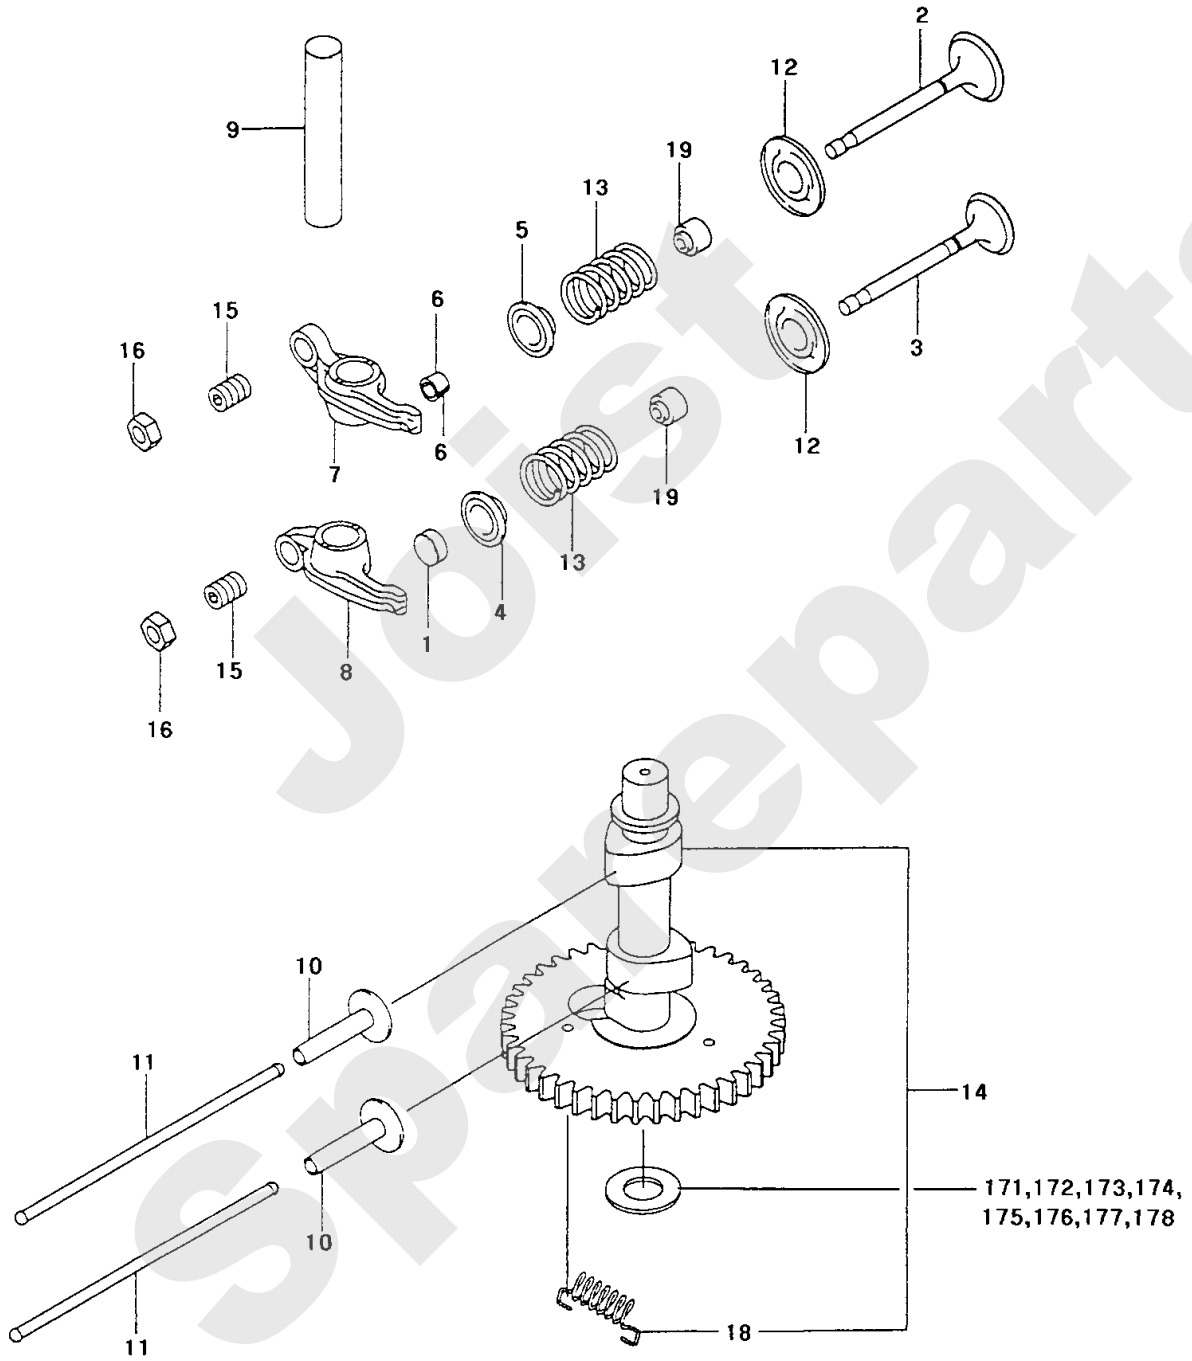

Meilenstein	Teil-Code	Bezeichnung	Menge
1	15664	SCHEIBE	1
2	17550	EINLASSVENTIL	1
3	17551	AUSLASSVENTIL	1
4	15665	SCHEIBE	1
5	15672	SCHEIBE	1
6	15671	BUNDRING	1
7	15663	KIPPHEBEL	1
8	15670	KIPPHEBEL	1
9	17558	KIPPERACHSE	1
10	17552	DRÜCKER	1
11	17553	DRÜCKERSTANGE	1
12	15668	TRAGSCHEIBE	1
13	17554	VENTIIL FEDER	1
14	17555	NOCKENWELLE	1
15	15662	SCHRAUBE	1
16	15661	MUTTER	1
18	17557	FEDER	1
19	15667	DICHTUNG	1
171	17691	EINSTELLSCHEIBE1,60	1
172	17692	EINSTELLSCHEIBE1,65	1
173	17693	EINSTELLSCHEIBE1,70	1
174	17694	EINSTELLSCHEIBE1,75	1
175	17695	EINSTELLSCHEIBE1,80	1
176	17696	EINSTELLSCHEIBE1,85	1
177	17697	EINSTELLSCHEIBE1,90	1
178	17698	EINSTELLSCHEIBE1,95	1