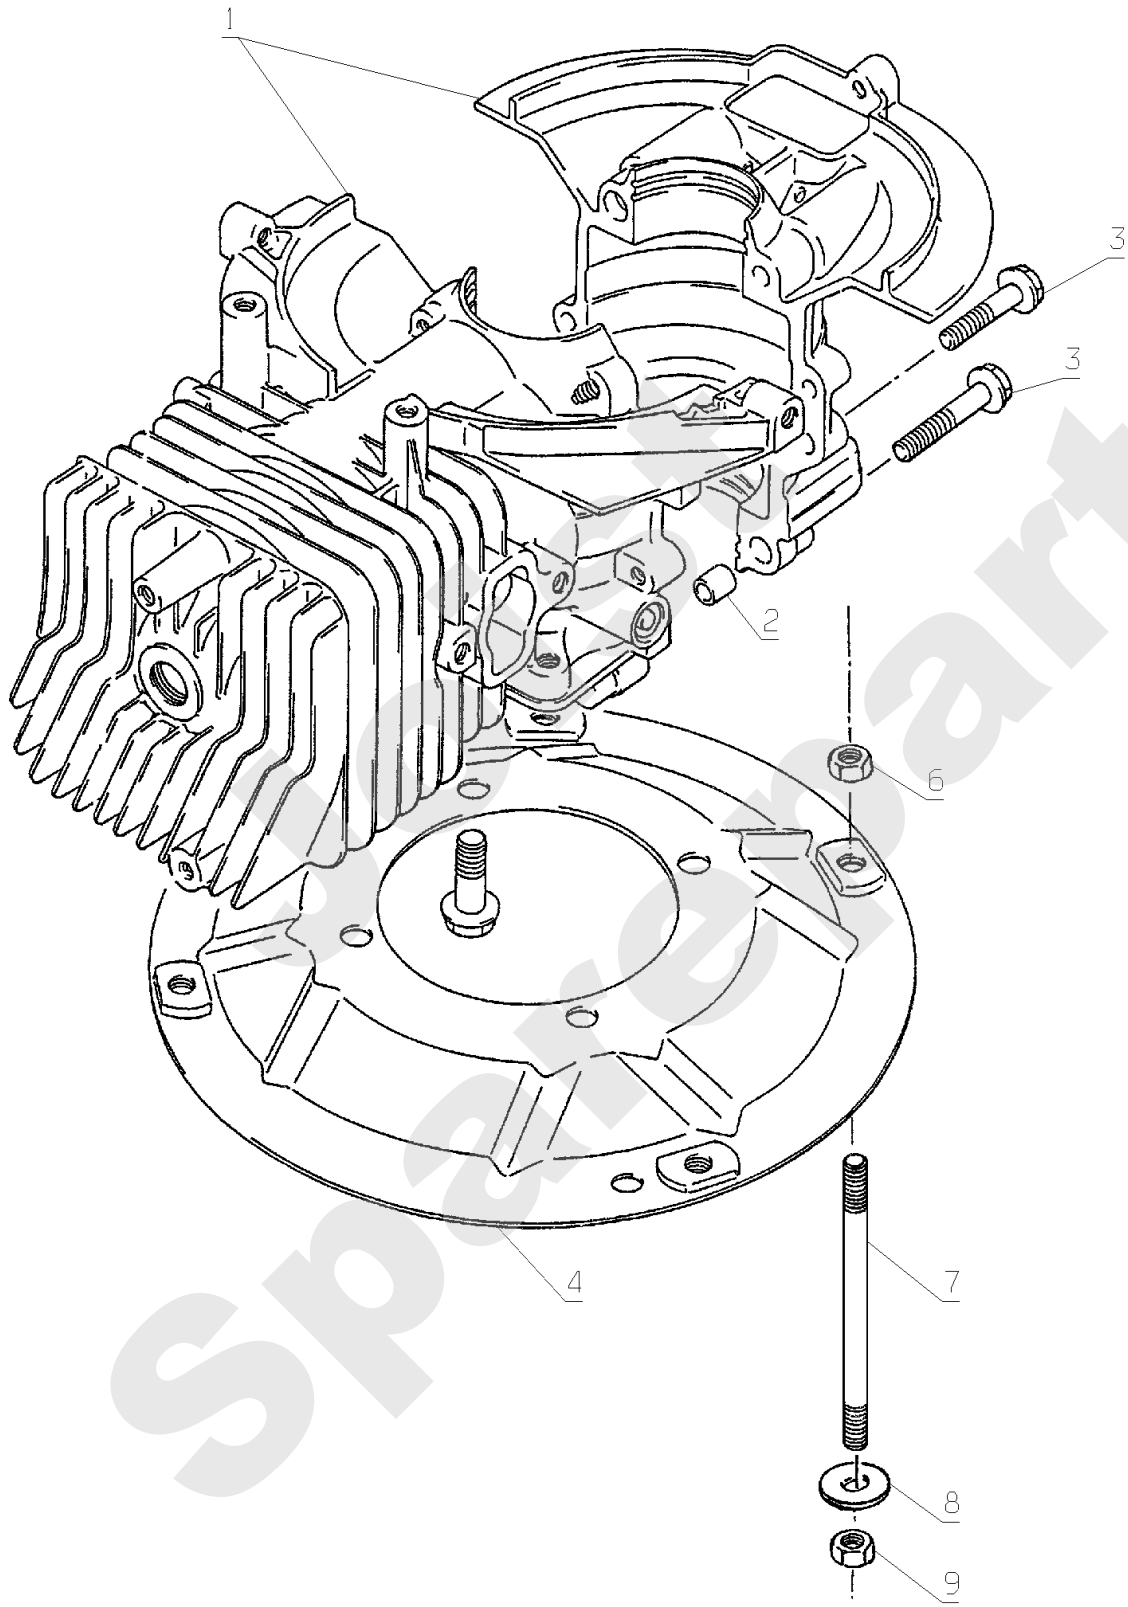

Meilenstein	Teil-Code	Bezeichnung	Menge
1	17001	GEHÄUSE	1
2	17019	BÜCHSE	1
3	17049	SECHSKANTSCHR.M6X30	1
4	17002	MOTORHALTERUNG	1
6	71151	MUTTER H3/8-16UNC20	1
7	24607	GEWINDESTIFT	1
8	24005	MOTORSCHEIBE	1
9	71074	STOPMUTTER HM8	1

Joist
Spareparts