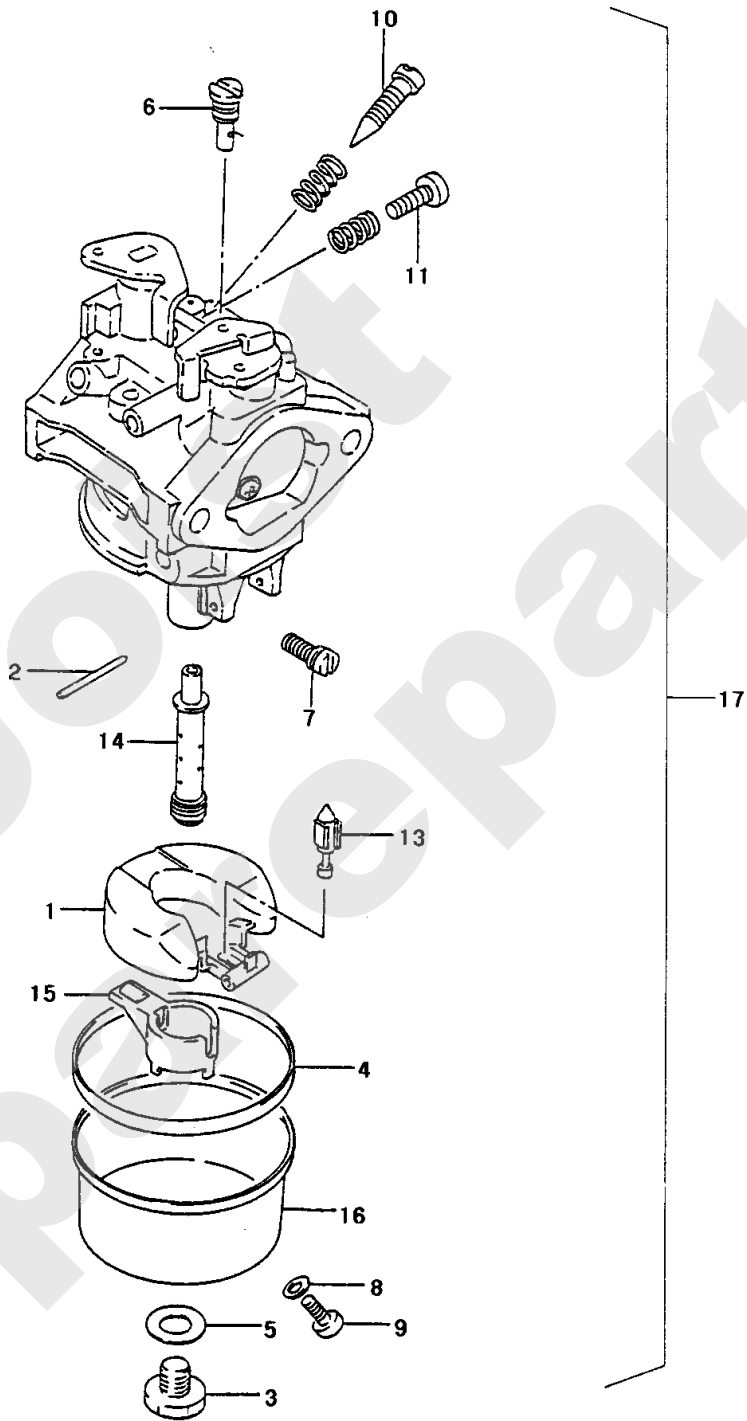

Meilenstein	Teil-Code	Bezeichnung	Menge
1	15083	SCHWIMMER	1
2	15089	SCHWIMMERACHSE	1
3	15086	SCHRAUBE	1
4	15082	DICHTUNGSRING	1
5	15085	DICHTUNG	1
6	17045	DÜSE (35)	1
7	17046	HAUPTDÜSE (76,3)	1
8	15097	DICHTUNG	1
9	15096	ENTWÄSSERUNGSSCHR.	1
10	17047	STELLSCHRAUBE	1
11	15095	SCHRAUBE	1
13	15090	SCHWIMMERNADEL	1
14	17048	LUFTRICHTER	1
15	15084	BÜCHSE	1
16	15100	SCHWIMMERGEHÄUSE	1
17	17044	VERGASER KOMPLET	1