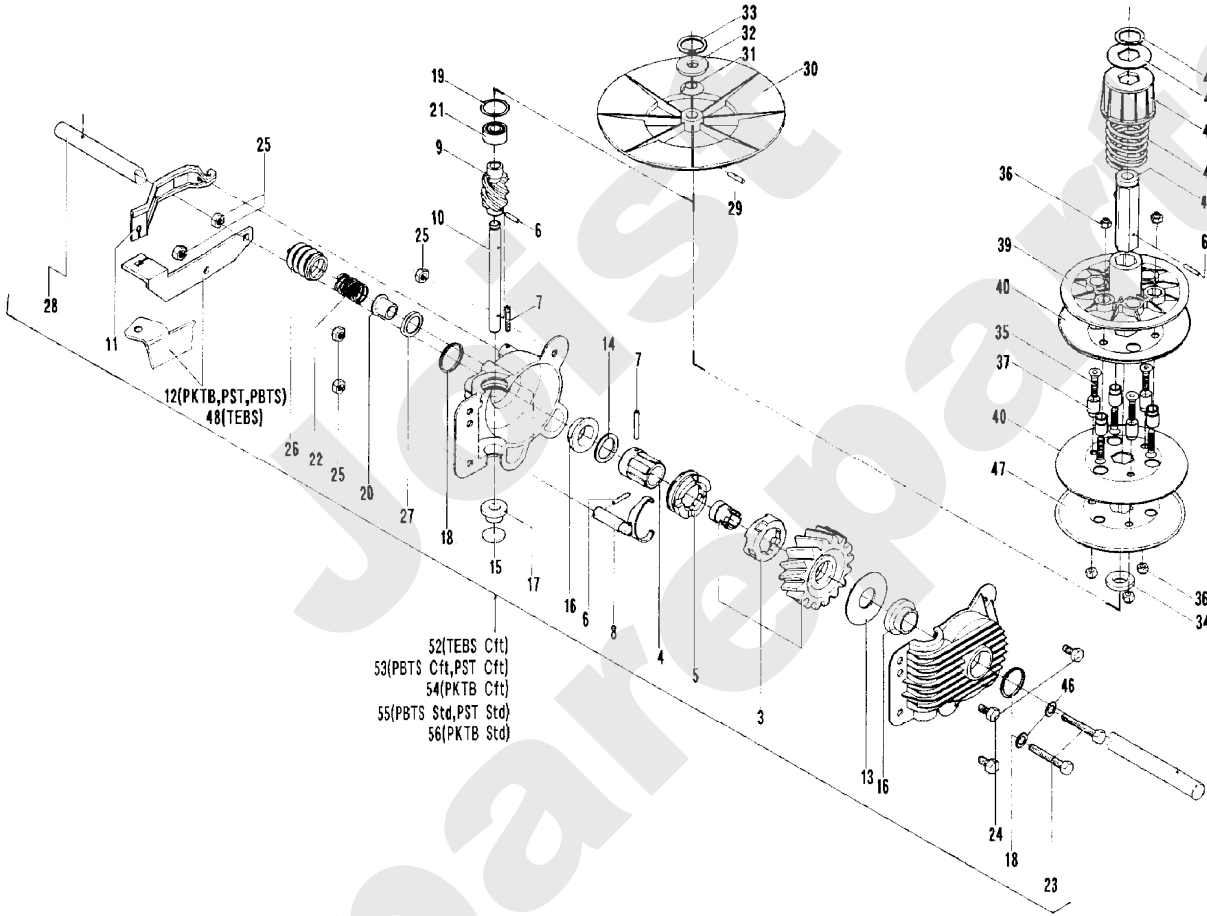

200.01

Meilenstein	Teil-Code	Bezeichnung	Menge
3	24951	RAD + BÜCHSE	1
4	24653	KLAUEMITNEHMER	1
5	24656	1/2 KLAUE RECHTS	1
6	20556	SPLINTE 3X15	1
7	21609	SPLINTE 5X22	1
8	24382	GABEL	1
9	24650	SCHNECKE	1
10	24643	BOLZEN	1
11	24043	KUPPLUNGSHABEL	1
12	23030	BEWEGLICHER HEBEL	1
13	5927	SCHEIBE 16X45X1	1
14	71016	SCHEIBE 16X22X1	1
15	20047	SCHEIBE 16X1	1
16	24637	BUECHSE C15/21X32	1
17	20558	BÜCHSE C10/15X10	1
18	24639	O-RING 20,63 X 2,62	1
19	24694	O-RING 26 X 2,5	1
20	24696	BUECHSE	1
21	24642	KUGELLAGER	1
22	24647	FEDER	1
23	71023	SCHRAUBE 6X50	1
24	5334	-> 37997	1
25	5232	-> 71201	1
26	24663	SCHUTZBALG	1
27	24082	SCHEIBE	1
28	23032	ACHSE NG 46	1
29	71088	SPLINTE 3X22	1
30	22455	GETRIEBE SCHEIBE	1
31	20561	WELLENSCHEIBE A10	1
32	21036	BEILAGSCHEIBE 10.5	1
33	20559	SEEGERING	1
34	24071	SCHEIBE 20X10,5X3	1
35	71022	SCHRAU.FHC/90 M5X20	1