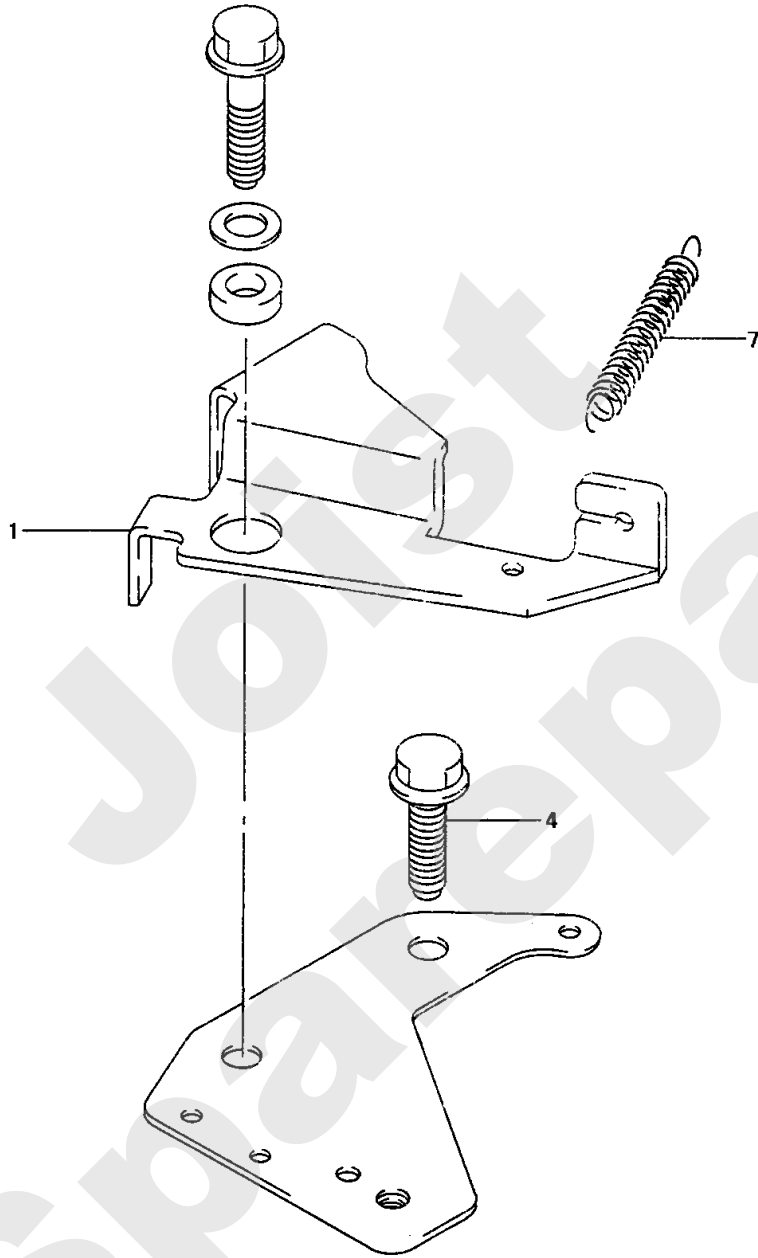

Meilenstein	Teil-Code	Bezeichnung	Menge
1	15245	BREMSHEBEL	1
4	15225	SECHSKANTSCHR.M6X18	1
7	15251	FEDER	1

Joist
Spareparts