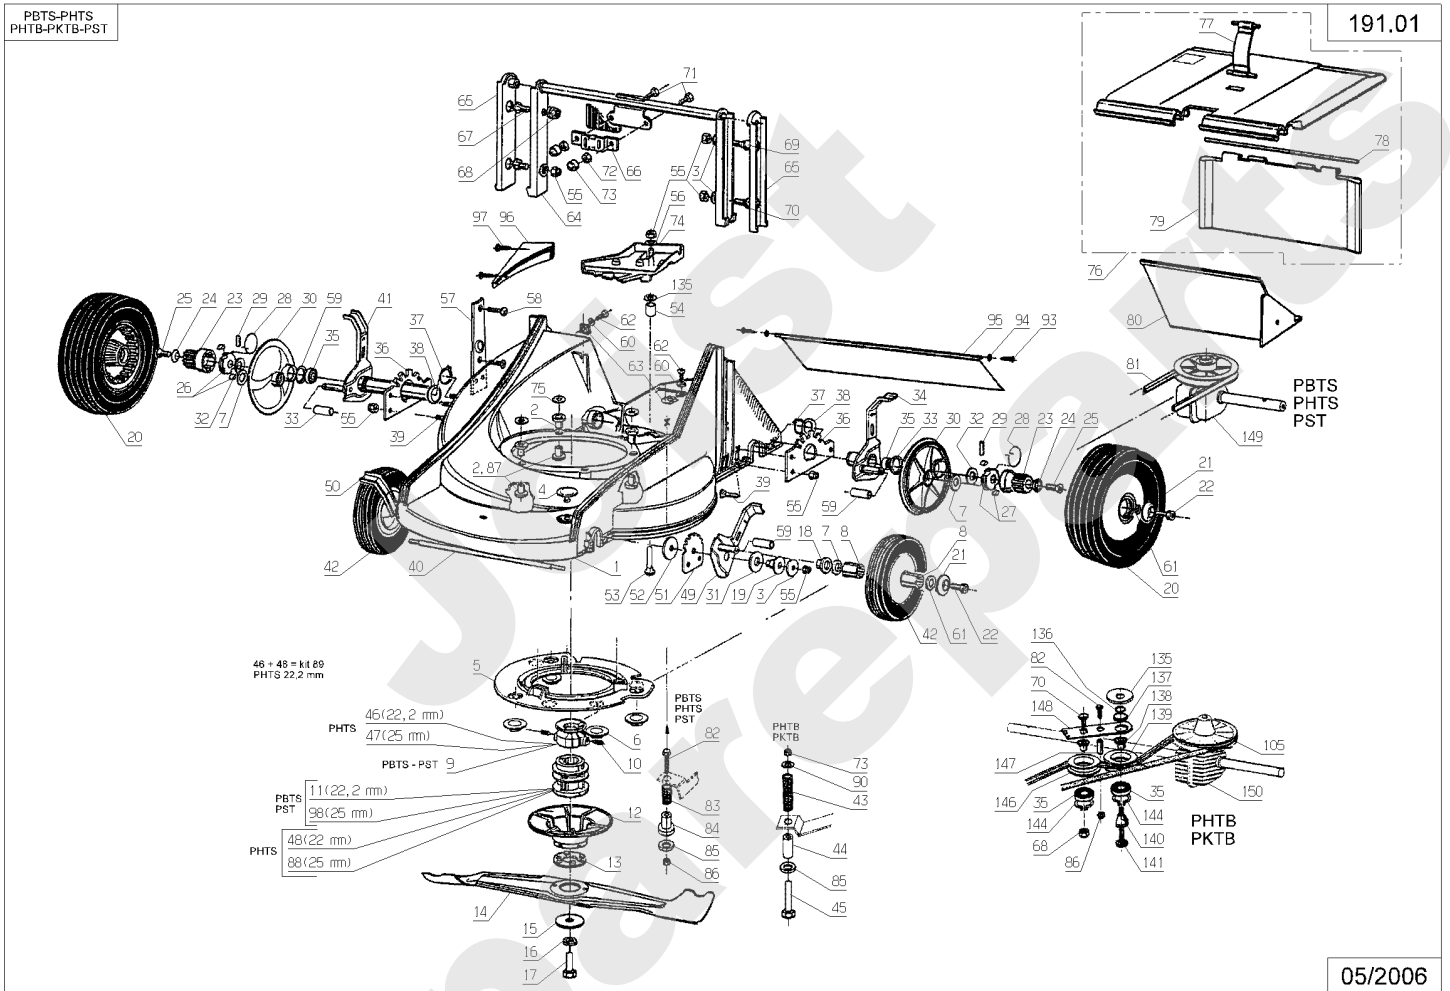

Meilenstein	Teil-Code	Bezeichnung	Menge
1	23810	GEHÄUSE 46.NM WEISS	1
2	23604	ISOLIERBÜCHSE	1
3	7035	BEILAGSCHEIBE B8,4	1
4	23615	VERSCHLUSSKAPPE	1
5	24617	HITZESCHUTZ	1
6	24005	MOTORSCHEIBE	1
7	9034	NYLON SCHEIBE	1
8	5015	NADELHÜLSE	1
9	23609	SCHEIBE DIA.46 NG46	1
10	5353	SCHRAUBE HC M6X10	1
11	24616	FLANSCH D.22,2	1
12	24618	KUPPLUNGSCHEIBE	1
13	23002	SCHERSCHEIBE	1
14	PZ46E	MESSER FÜR 46 CM	1
15	7341	SCHEIBE 10,3X49X5	1
16	2244	-> 71052	1
17	7342	SCHRAU.3/8-24 35/28	1
18	7046	HÜLSE	1
19	7047	HÜLSE	1
20	23275	KIT ROUE ARR.TR.	1
21	24087	SCHUTZRING	1
22	71072	SCHRAUBE CHC M6X10	1
23	5323	ZAHNRAD	1
24	24067	SCHEIBE	1
25	71021	SCHRAU.FHC/90 M6X12	1
26	5733	FREILAUF RECHTS	1
27	5734	FREILAUF LINKS	1
28	5329	SPERRLINKEFEDER	1
29	21609	SPLINTE 5X22	1
30	43187	HINTERRAD VERKLEIDG	1
31	7330	RING	1
32	71016	SCHEIBE 16X22X1	1
33	24692	DICHTUNGSSCHEIBE	1