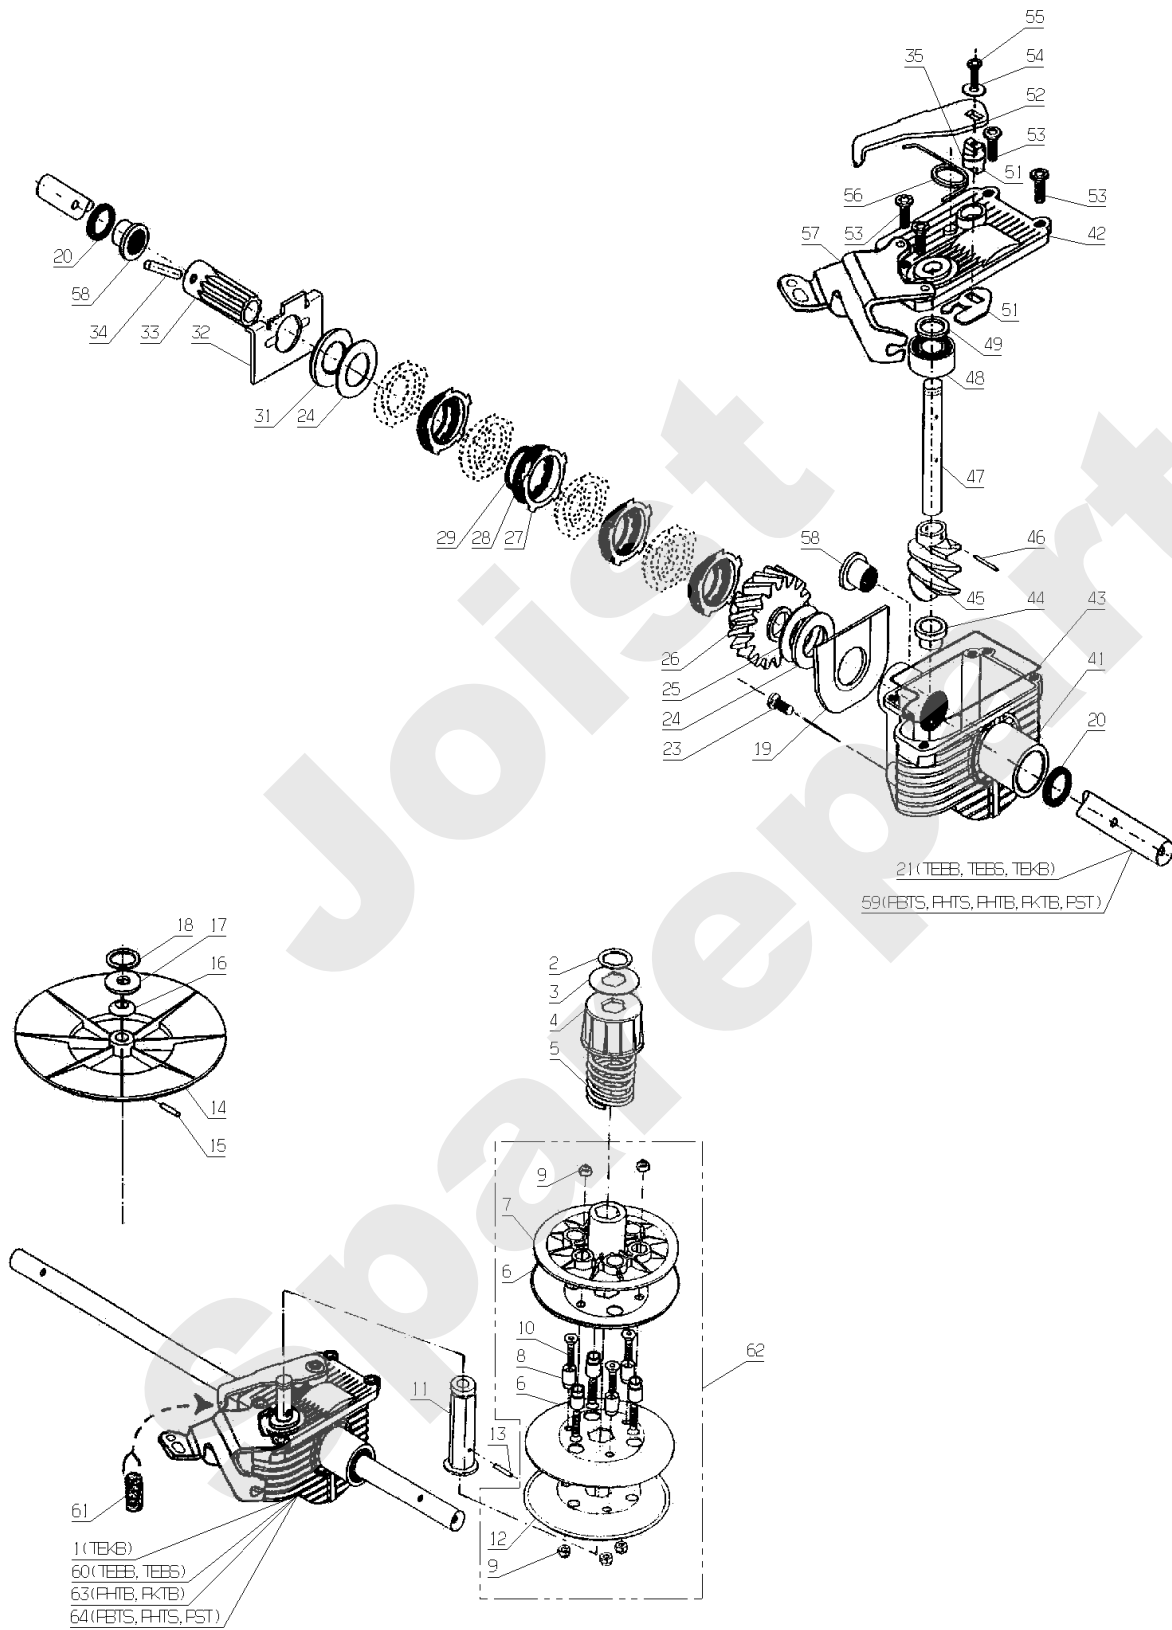

VIVA 46/51

180.01

09/2005

Meilenstein	Teil-Code	Bezeichnung	Menge
1	42240	ÖL BAD GETR.VARIO	1
2	71019	SEEGERING 16X1	1
3	24072	SCHEIBE 32X16,5X1	1
4	24649	SCHEIBENANSCHLAG	1
5	24651	SCHEIBENFEDER	1
6	24044	1/2 FLANSCHSCHEIBE	1
7	24665	1/2 SCHEIBE	1
8	24069	FÜHRUNGSANSATZ	1
9	1607	-> 37561	1
10	71022	SCHRAU.FHC/90 M5X20	1
11	41823	SCHEIBE+ACHSE KPLT	1
12	24840	1/2 SCHEIBE	1
13	20556	SPLINTE 3X15	1
14	22455	GETRIEBE SCHEIBE	1
15	71088	SPLINTE 3X22	1
16	20561	WELLENSCHEIBE A10	1
17	21036	BEILAGSCHEIBE 10.5	1
18	20559	SEEGERING	1
19	41105	GEHÄUSEVERSTÄRKERUN	1
20	71219	LIPPENDICHTUNG	1
21	24135	LANGSAME WELLE NG51	1
23	71211	SCHRAUBE 50X16	1
24	41102	NADELAXIALLAGER	1
25	71216	ANSCHLAGSCHEIBE	1
26	24776	GLOKE + RAD	1
27	41097	AUSS.KUPPLG.SCHEIBE	1
28	41096	INNERKUPPLUNGSCHEIBE	1
29	71214	SCHEIBE R9	1
31	41095	ANSCHLAGSCHEIBE	1
32	41094	GABEL RD	1
33	41104	MITNHEMER	1
34	21609	SPLINTE 5X22	1
35	71220	O-RING 8,9X1,9	1