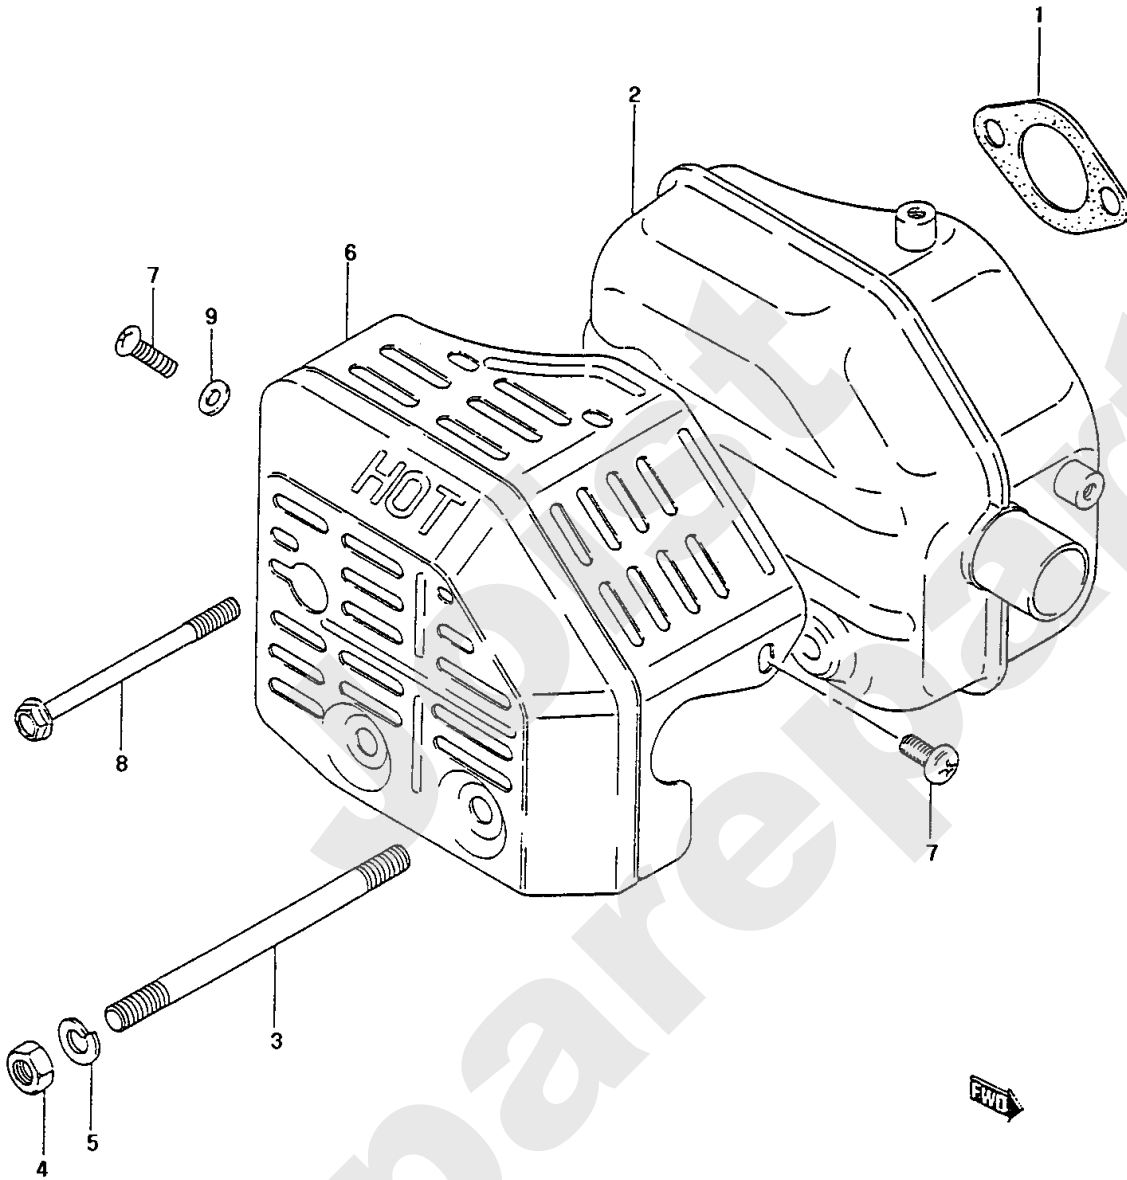

Meilenstein	Teil-Code	Bezeichnung	Menge
1	17055	DICHTUNG	1
2	17070	AUSPUFF	1
3	17071	GEWINDESTIFT M8	1
4	17056	MUTTER M8	1
5	17061	FEDERSCHEIBE	1
6	17072	HITZESCHUTZ	1
7	71072	SCHRAUBE CHC M6X10	1
8	17073	SECHSKANTSCHR.M6X85	1
9	71075	SCHEIBE	1

Joist
Spareparts