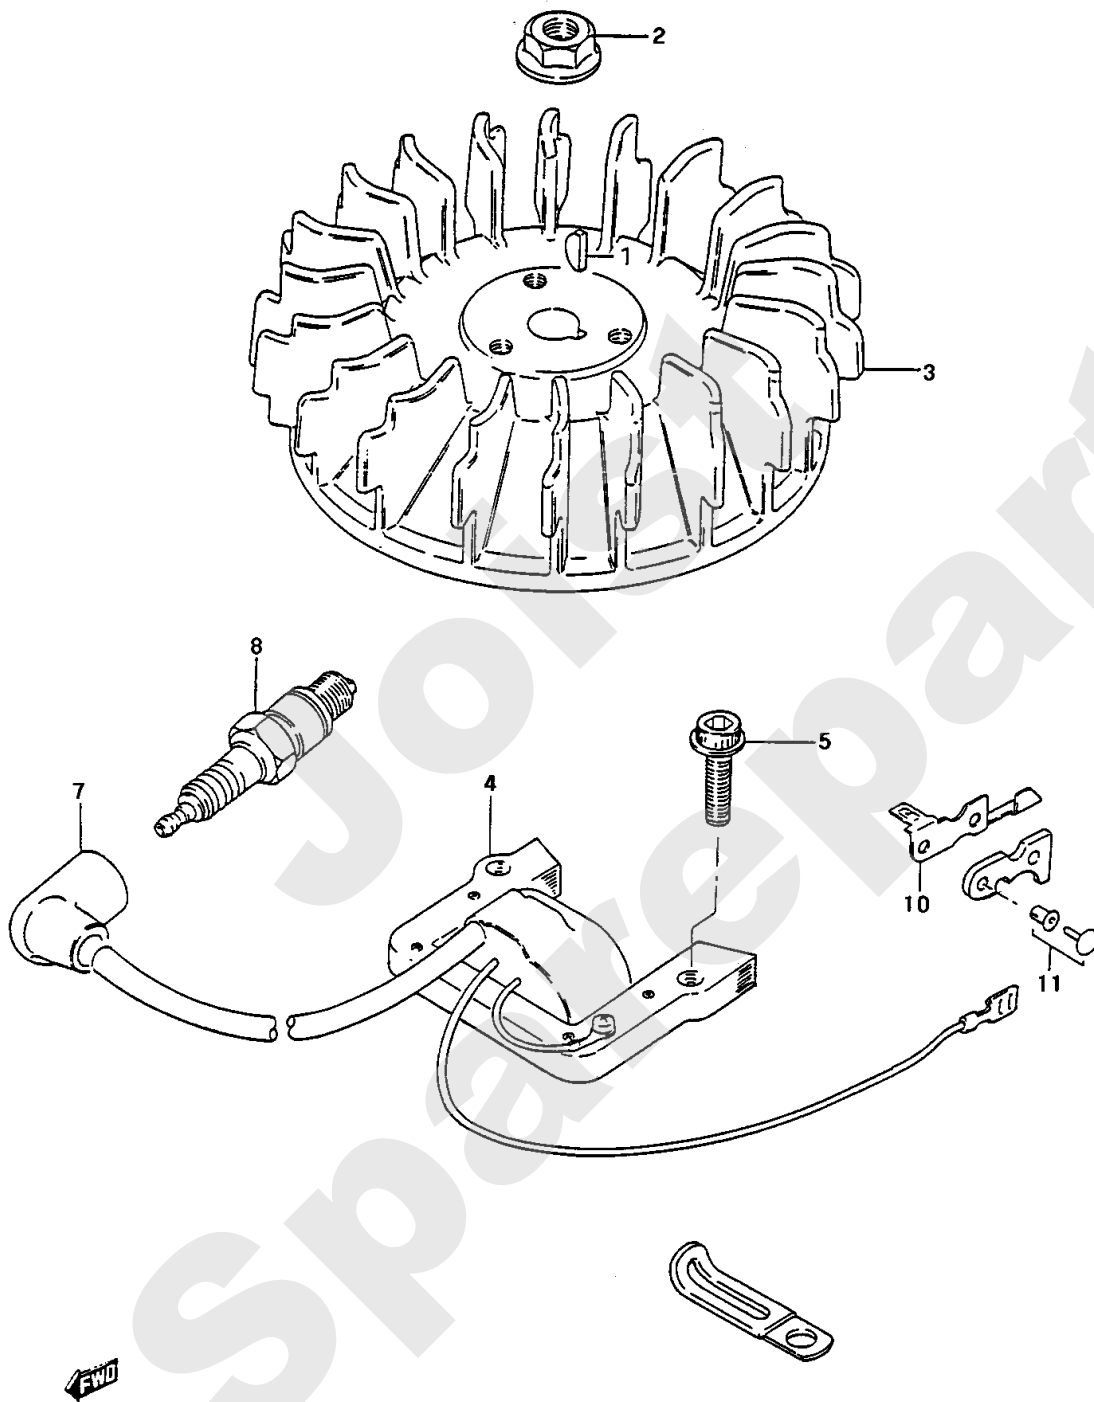

Joist  
Spareparts

Meilenstein	Teil-Code	Bezeichnung	Menge
1	17075	ABDECKUNG	1
2	15009	SECHSKANTSCHR.M6X12	1
3	17076	STARTER KOMPLETT	1
4	17077	STARTERKLAPPE	1
5	17078	FEDER KIT	1
6	17079	DECKEL	1
7	17080	RIEMENSCHLEIBE	1
8	17097	SPERRLINKE KIT	1
9	17093	ANTRIEBSTELLER	1
10	17081	ANLASSERGRIF	1
11	17096	ANLASSERSEIL LG2,5M	1
12	2059	SECHSKANTSCHR.M6X10	1
13	17082	ANLASSERSCHLEIBE	1
14	5334	-> 37997	1