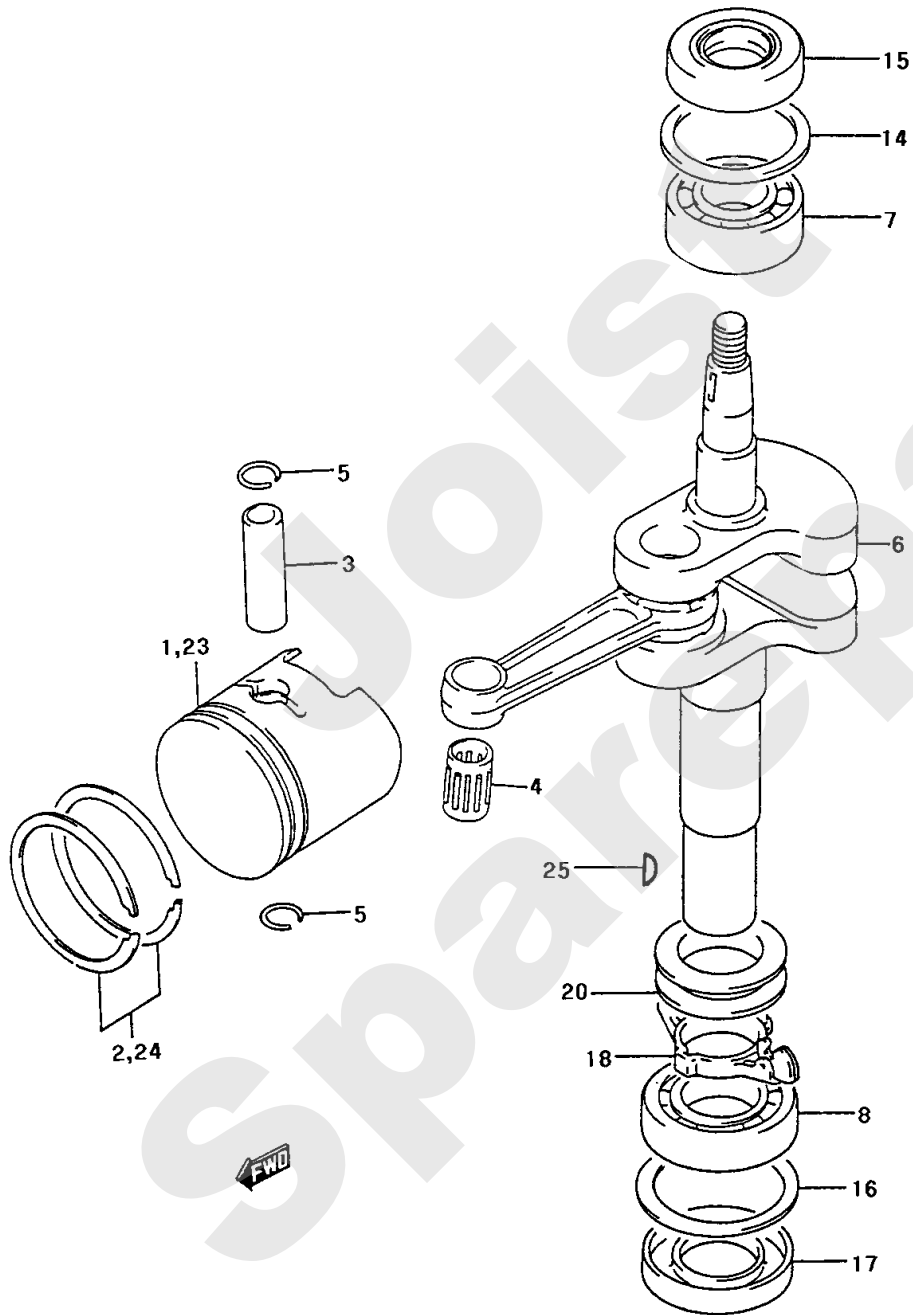

Meilenstein	Teil-Code	Bezeichnung	Menge
1	17003	KOLBEN	1
2	17005	KOLBENRINGSATZ	1
3	17007	KOLBENACHSE	1
4	17008	NADELLAGER	1
5	17009	CIRCLIPS	1
6	17010	KURBELWELLE KOMPLET	1
7	17051	OBERES KUGELLAGER	1
8	17069	UNTERES KUGELLAGER	1
14	17016	OBERE SCHEIBE	1
15	17017	DICHTUNG	1
16	17018	UNTERE SCHEIBE	1
17	17058	DICHTUNG	1
18	17020	REGLER	1
20	17021	SCHEIBE	1
23	17004	KOLBEN D.58,25	1
24	17006	KOLBENRINGSATZ	1
25	7337	KEIL	1