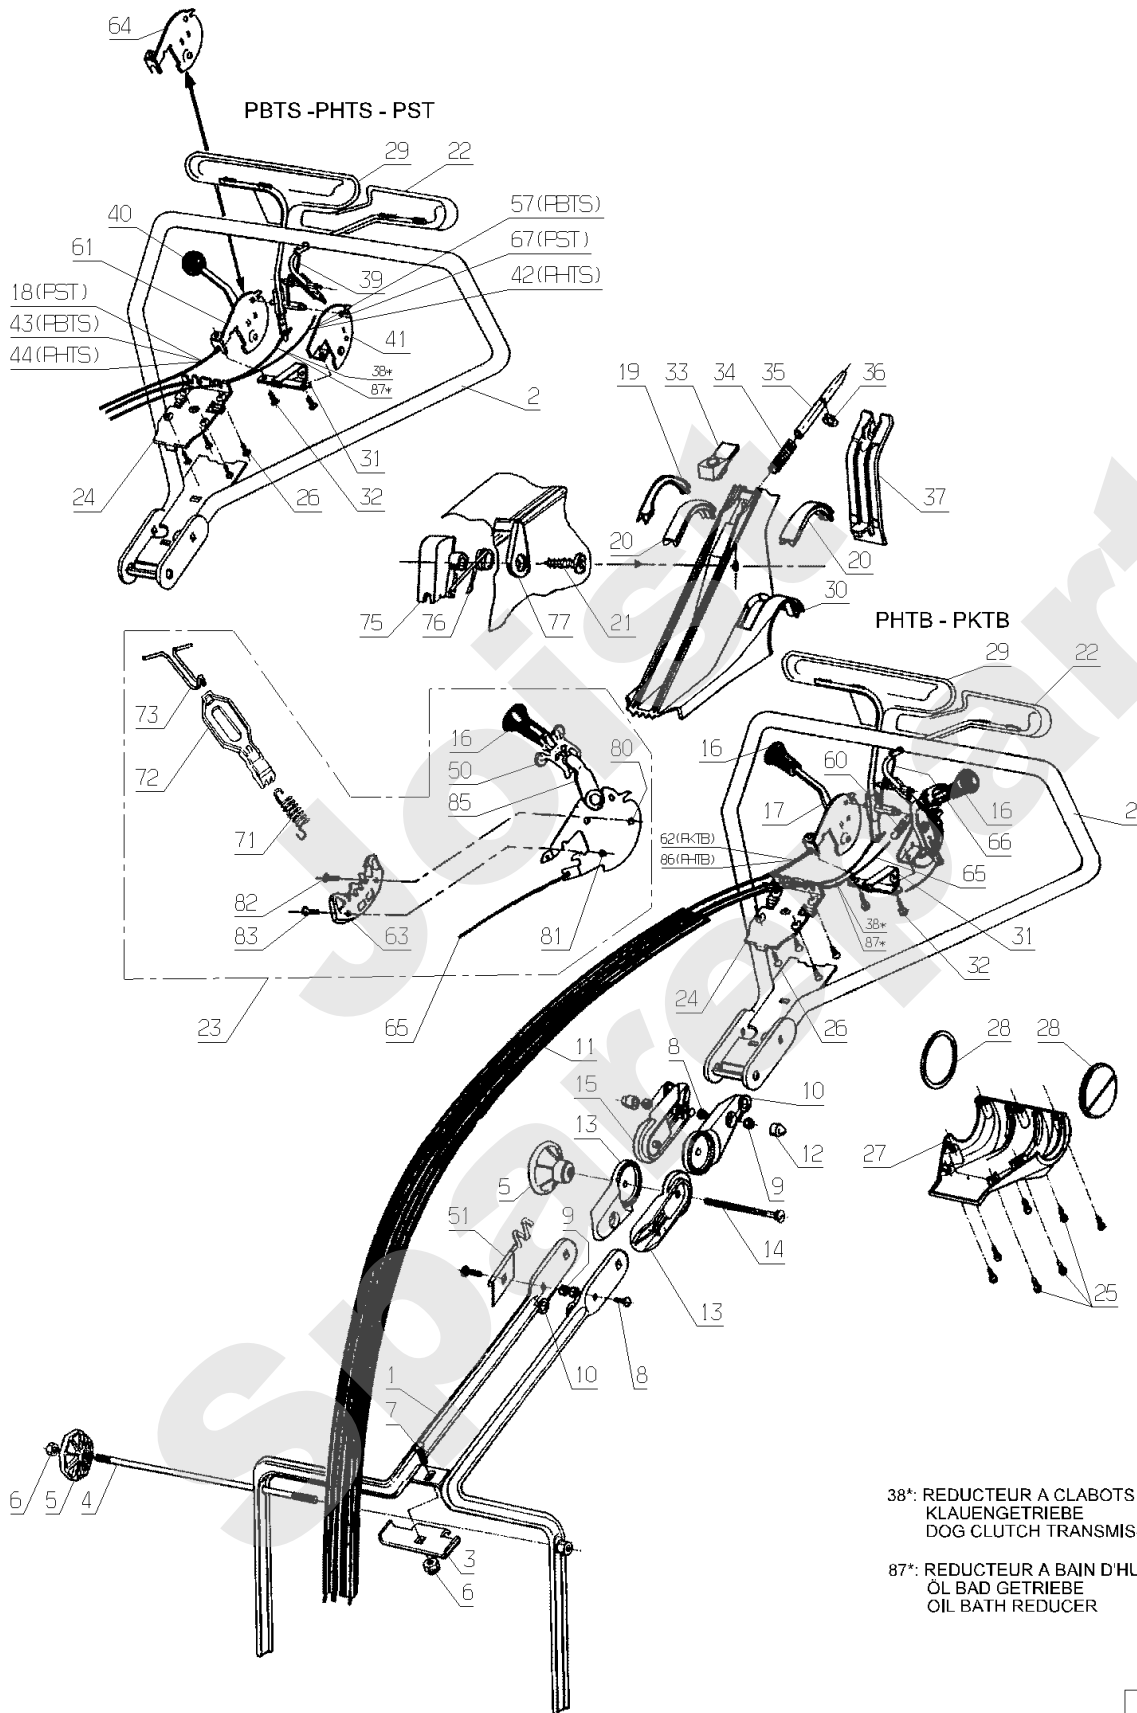

PBTS-PHTS
PHTB-PKTB-PST

195.01

09/2006

Meilenstein	Teil-Code	Bezeichnung	Menge
1	23301	UNTERER LENKER	1
2	23306	LENKERVORRICHT.OBEN	1
3	24014	KORBHAKEN	1
4	23014	BEFESTIGUNGSACHSE	1
5	24610	HANDRAD	1
6	71074	STOPMUTTER HM8	1
7	2217	SCHRAUBE TRCC M8X16	1
8	71060	SCHRAUBE TRCC M6X25	1
9	71073	-> 5232	1
10	2235	SCHEIBE A 6.4	1
11	23653	VERKLEID. FERNSTEU.	1
12	24628	SCHUTZKAPPE HM6	1
13	24614	1/2 FORMGEZ.VERB.U.	1
14	71028	SCHRAUBE TRCC 8X110	1
15	24629	1/2 FORMGEZ.VERB.OB	1
16	21177	KUGEL M8	1
17	23361	GAS MODUL TECNA	1
18	23675	KABEL + HÜLLE PVC	1
19	24683	1/2 DECKEL	1
20	24682	DECKEL	1
21	71082	EJOT SCH.PT KA40X12	1
22	24433	MESSERKUPPLUNGSBÜG.	1
23	24395	GESCHW. MODUL MOTOR	1
24	24050	HÜLLENSTÜTZSTÜCK	1
25	71051	SCHRAUBE PT KA40X14	1
26	71050	SCHRAUBE PT-KA40X12	1
27	23651	UNTERES GEHÄUSE	1
28	23666	INNENHÜTCHEN	1
29	24434	ANTRIEBSBÜGEL	1
30	23650	STEUERGEHÄUSE	1
31	24350	HEBELANSCHLAG	1
32	71082	EJOT SCH.PT KA40X12	1
33	24690	VERRIEGLUNGSKNOPF	1