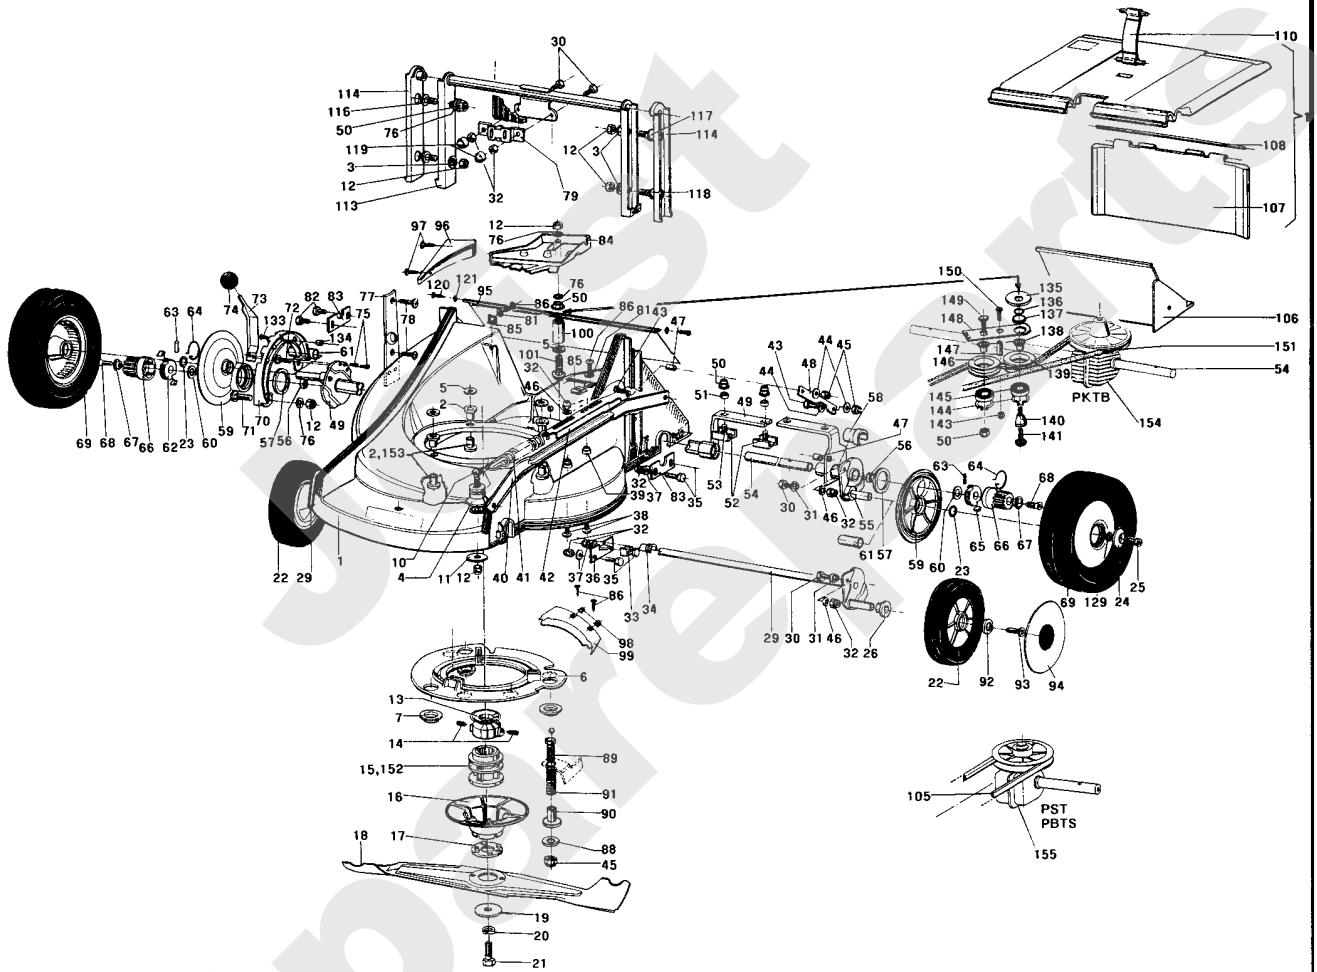

190.01

Meilenstein	Teil-Code	Bezeichnung	Menge
1	23810	GEHÄUSE 46.NM WEISS	1
2	23604	ISOLIERBÜCHSE	1
3	7035	BEILAGSCHEIBE B8,4	1
4	23623	FEDERBOLZEN	1
5	22065	SCHEIBE 25X8,5X3	1
6	24617	HITZESCHUTZ	1
7	24005	MOTORSCHLEIBE	1
10	20520	SCHRAUBE M8 X 45	1
11	20021	SCHEIBE 8,5X40X4	1
12	71074	STOPMUTTER HM8	1
13	23609	SCHEIBE DIA.46 NG46	1
14	5353	SCHRAUBE HC M6X10	1
15	24616	FLANSCH D.22,2	1
16	24618	KUPPLUNGSCHEIBE	1
17	23002	SCHERSCHLEIBE	1
18	PZ46E	MESSER FÜR 46 CM	1
19	7341	SCHEIBE 10,3X49X5	1
20	2244	-> 71052	1
21	7342	SCHRAU.3/8-24 35/28	1
22	24921	-> 23271	1
23	9034	NYLON SCHEIBE	1
24	24087	SCHUTZRING	1
25	71072	SCHRAUBE CHC M6X10	1
26	20537	RADBÜCHSE	1
29	23324	SCHNITTHÖHE 46	1
30	71084	SCHRAUBE HM6X16	1
31	23056	GELENKACHSE	1
32	71073	-> 5232	1
33	24634	SCHWINGUNGSDÄMPFER	1
34	20539	VORDERBÜCHSE	1
35	20507	SECHSKANT.HM 6X20	1
36	24024	AUFLAGBLECH VORNE	1
37	2235	SCHEIBE A 6.4	1

Meilenstein	Teil-Code	Bezeichnung	Menge
38	71080	SCHRAUBE M6X30	1
39	23033	FUHRUNGSRING	1
40	23024	GESTÄNGE VERB.VOR-H	1
41	24632	SCHNITTHOEHE FEDER	1
42	23028	VERBINDUNGSGESTÄNGE	1
43	71025	SCHRAUBE HM 5X18	1
44	20564	SCHEIBE 5,5	1
45	1607	-> 37561	1
46	71096	BEILAGSCHEIBE B6,4	1
47	23029	GELENKBÜCHSE	1
48	23027	SCHWINGARM 46	1
49	23335	SCHNITTHÖHE HINT.R	1
50	71076	MUTTER VERBUS HM8	1
51	24083	WINKELBÜCHSE	1
52	24022	BEFESTIGUNGSBÜGEL	1
53	71122	SCHRAUBE TF M8X20	1
54	23032	ACHSE NG 46	1
55	24274	L.H.HÖHENEINTEL.51	1
56	9022	KUGELLAGER 6002 2RS	1
57	24692	DICHTUNGSSCHEIBE	1
58	24633	FUEHRUNGSBUECHSE	1
59	43187	HINTERRAD VERKLEIDG	1
60	71016	SCHEIBE 16X22X1	1
61	5019	BUECHSE RADACHSE	1
62	5733	FREILAUF RECHTS	1
63	21609	SPLINTE 5X22	1
64	5329	SPERRLINKEFEDER	1
65	5734	FREILAUF LINKS	1
66	5323	ZAHNRAD	1
67	24067	SCHEIBE	1
68	71021	SCHRAU.FHC/90 M6X12	1
69	23275	KIT ROUE ARR.TR.	1
70	23811	VERZAHNTE SCHEIB.46	1