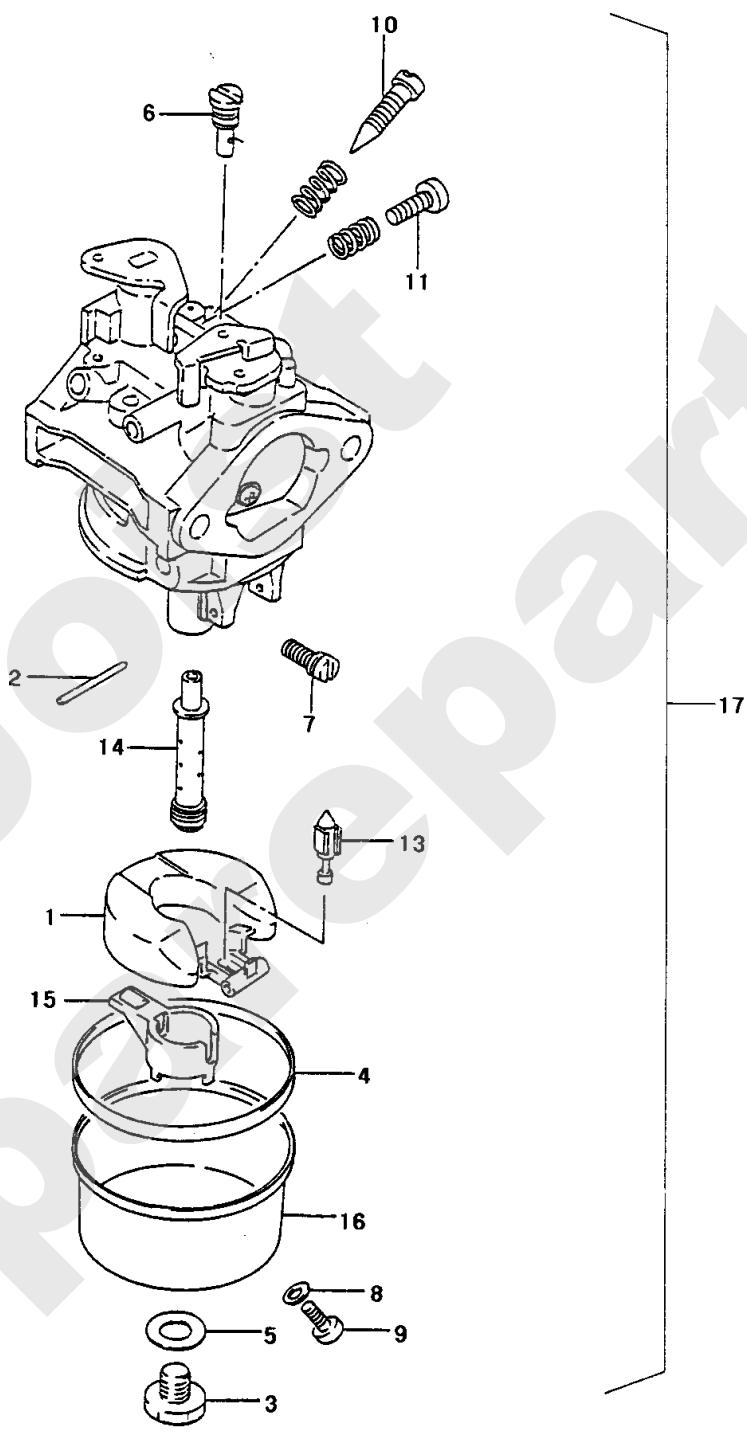

Meilenstein	Teil-Code	Bezeichnung	Menge
1	15083	SCHWIMMER	1
2	15089	SCHWIMMERACHSE	1
3	15086	SCHRAUBE	1
4	15082	DICHTUNGSRING	1
5	15085	DICHTUNG	1
6	17045	DÜSE (35)	1
7	17046	HAUPTDÜSE (76,3)	1
8	15097	DICHTUNG	1
9	15096	ENTWÄSSERUNGSSCHR.	1
10	17047	STELLSCHRAUBE	1
11	15095	SCHRAUBE	1
13	15090	SCHWIMMERNADEL	1
14	17048	LUFTRICHTER	1
15	15084	BÜCHSE	1
16	15100	SCHWIMMERGEHÄUSE	1
17	17044	VERGASER KOMPLET	1