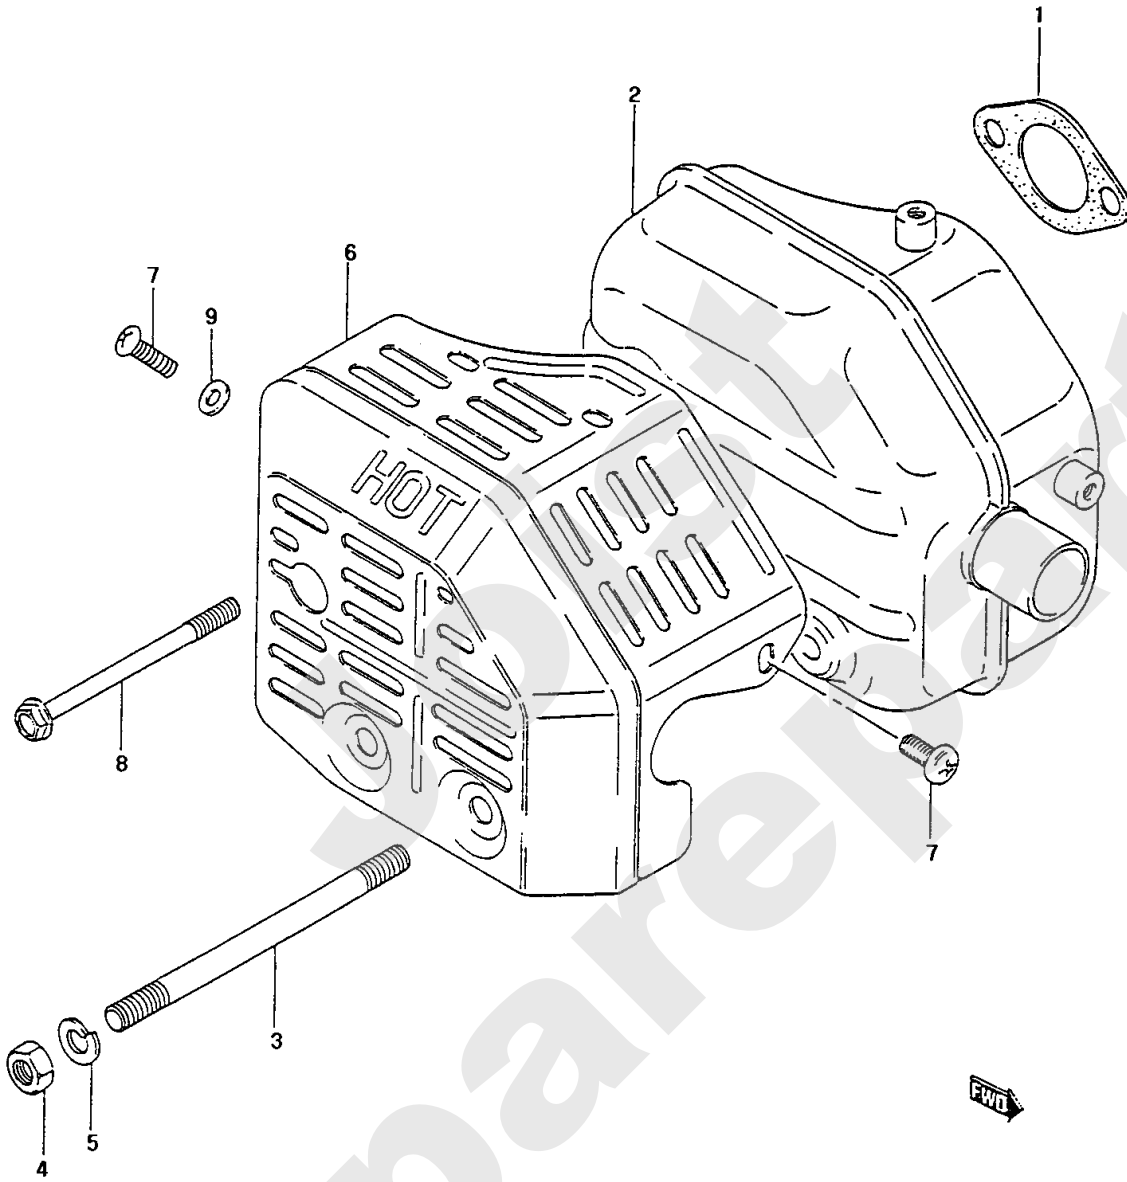

Meilenstein	Teil-Code	Bezeichnung	Menge
1	17055	DICHTUNG	1
2	17070	AUSPUFF	1
3	17071	GEWINDESTIFT M8	1
4	17056	MUTTER M8	1
5	17061	FEDERSCHEIBE	1
6	17072	HITZESCHUTZ	1
7	71072	SCHRAUBE CHC M6X10	1
8	17073	SECHSKANTSCHR.M6X85	1
9	71075	SCHEIBE	1

Joist
Spareparts