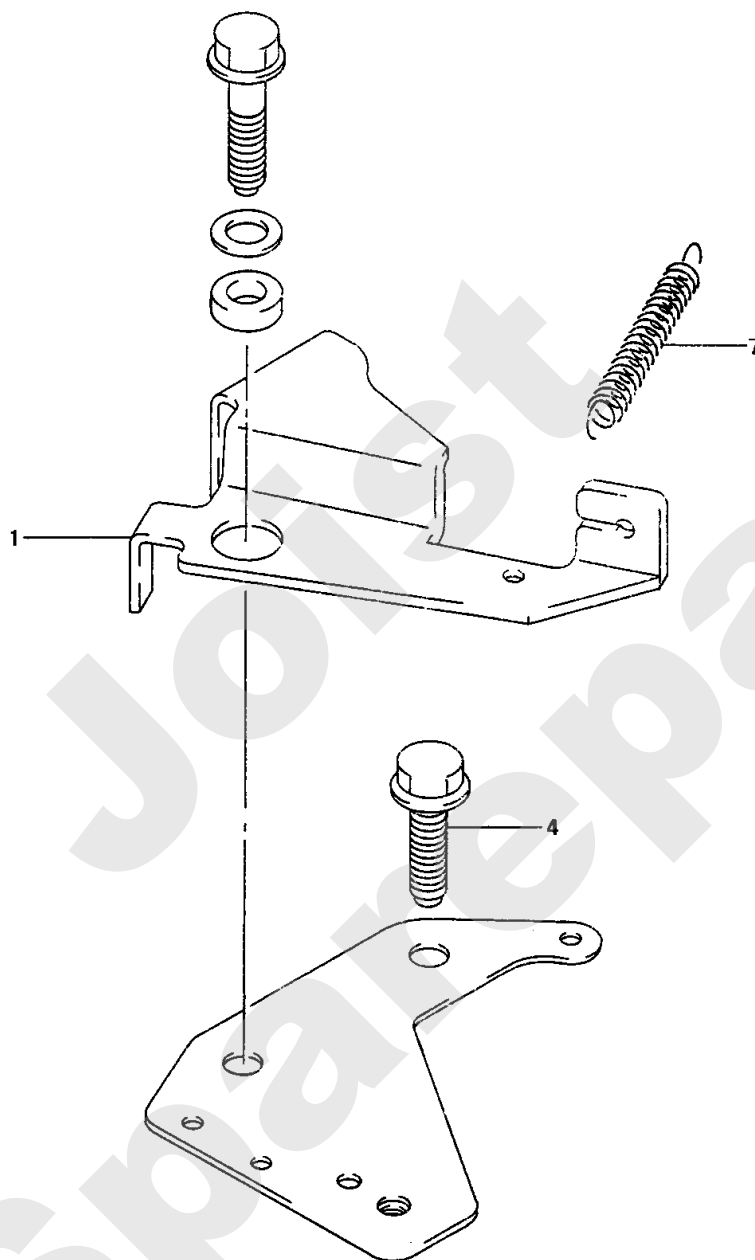

Meilenstein	Teil-Code	Bezeichnung	Menge
1	15245	BREMSHEBEL	1
4	15225	SECHSKANTSCHR.M6X18	1
7	15251	FEDER	1

Joist
Spareparts