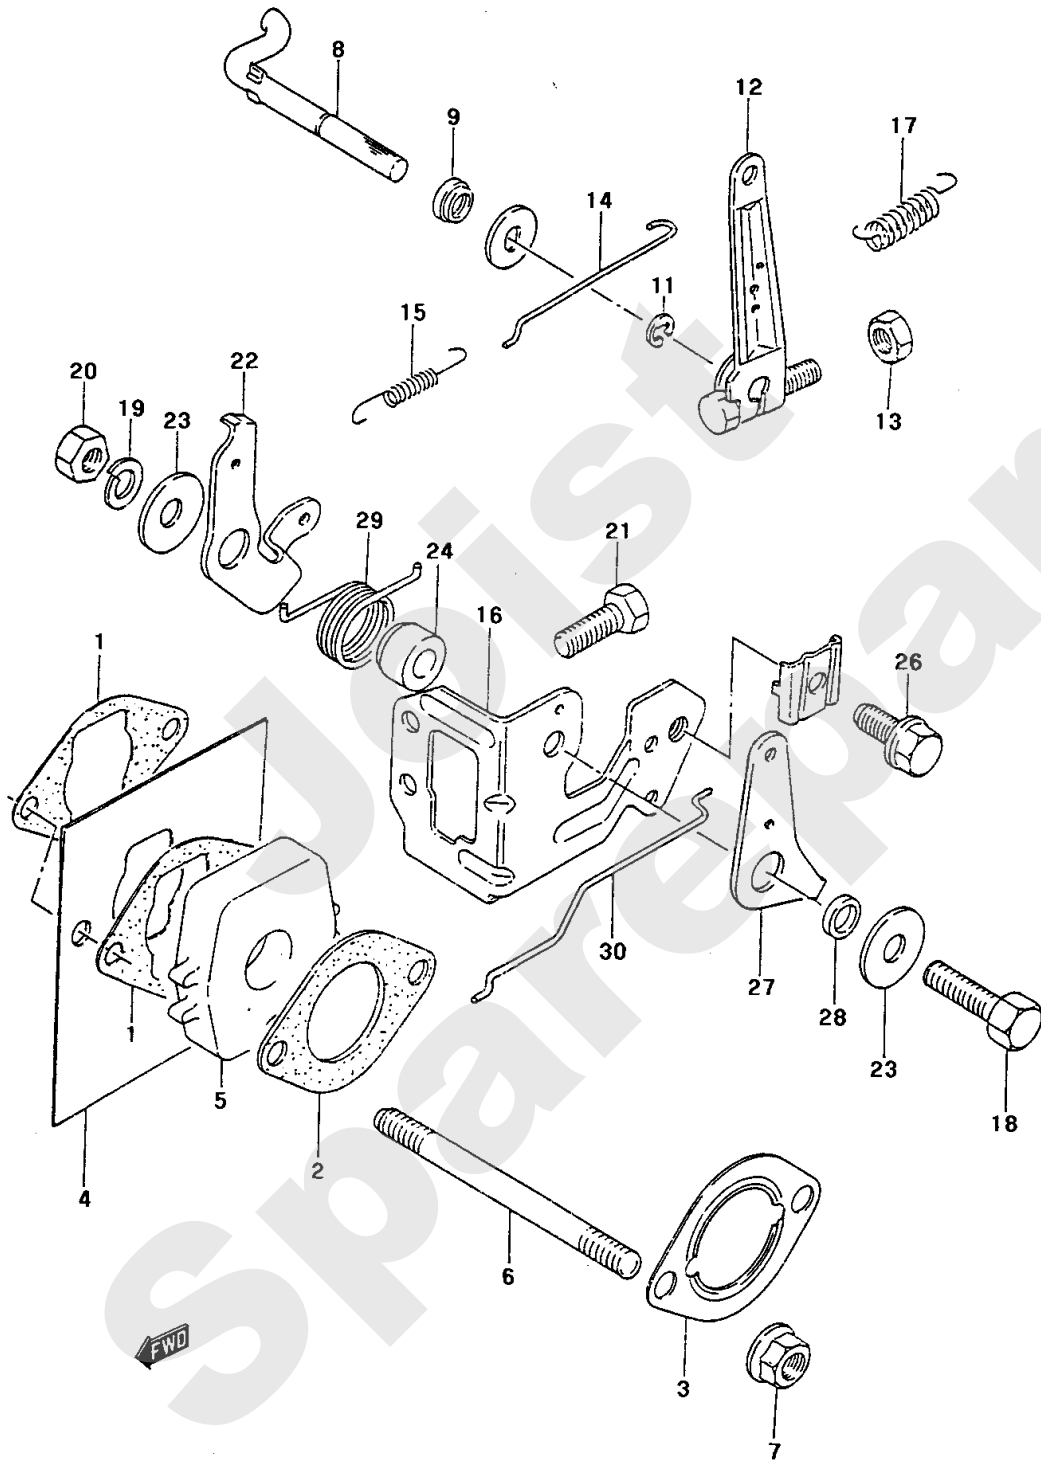

PBE - PHB  
PHE - PSE

210.01

04/2009

Meilenstein	Teil-Code	Bezeichnung	Menge
1	12048	AUFKLEBER	1
2	23604	ISOLIERBÜCHSE	1
3	23615	VERSCHLUSSKAPPE	1
4	24616	FLANSCH D.22,2	1
5	23002	SCHERSCHEIBE	1
6	PZ46E	MESSER FÜR 46 CM	1
7	7341	SCHEIBE 10,3X49X5	1
8	2244	-> 71052	1
9	7342	SCHRAU.3/8-24 35/28	1
10	23614	RIEMEN NG46+ACHSE	1
11	24628	SCHUTZKAPPE HM6	1
12	23703	MOT.-BREM.KABEL B&S	1
13	23005	ACHSE	1
14	23607	UNTERES DEFL.TEIL	1
15	23712	VERKLEIDUNG	1
16	23274	RAD 200 KOMPL.GRÜN	1
17	23271	RAD 180 KOMPL.GRÜN	1
18	23812	RIEM.ABDECK.46 WEIS	1
19	23004	BÜCHSE	1
20	9034	NYLON SCHEIBE	1
21	24087	SCHUTZRING	1
22	71072	SCHRAUBE CHC M6X10	1
23	23418	SCHNITTHÖHE V+H L.	1
24	23419	SCHNITTHÖHE V+H R.	1
25	24020	FORMGEZAHNTE PLATIN	1
26	23034	STÜTZBLECH HINTEN	1
27	20021	SCHEIBE 8,5X40X4	1
28	7330	RING	1
29	7047	HÜLSE	1
30	7035	BEILAGSCHEIBE B8,4	1
31	23070	VERBINDUNGSACHSE HV	1
32	23054	VERBINDUNGSACHSE HH	1
33	71074	STOPMUTTER HM8	1

Joist  
Spareparts

Meilenstein	Teil-Code	Bezeichnung	Menge
1	17001	GEHÄUSE	1
2	17019	BÜCHSE	1
3	17049	SECHSKANTSCHR.M6X30	1
4	17002	MOTORHALTERUNG	1
6	71151	MUTTER H3/8-16UNC20	1
7	24607	GEWINDESTIFT	1
8	24005	MOTORSCHIEBE	1
9	71074	STOPMUTTER HM8	1

Joist  
Spareparts

Meilenstein	Teil-Code	Bezeichnung	Menge
1	17003	KOLBEN	1
2	17005	KOLBENRINGSATZ	1
3	17007	KOLBENACHSE	1
4	17008	NADELLAGER	1
5	17009	CIRCLIPS	1
6	17010	KURBELWELLE KOMPLET	1
7	17051	OBERES KUGELLAGER	1
8	17069	UNTERES KUGELLAGER	1
14	17016	OBERE SCHEIBE	1
15	17017	DICHTUNG	1
16	17018	UNTERE SCHEIBE	1
17	17058	DICHTUNG	1
18	17020	REGLER	1
20	17021	SCHEIBE	1
21	17052	SPLINTE DIAM.3X5	1
23	17004	KOLBEN D.58,25	1
24	17006	KOLBENRINGSATZ	1
25	7337	KEIL	1