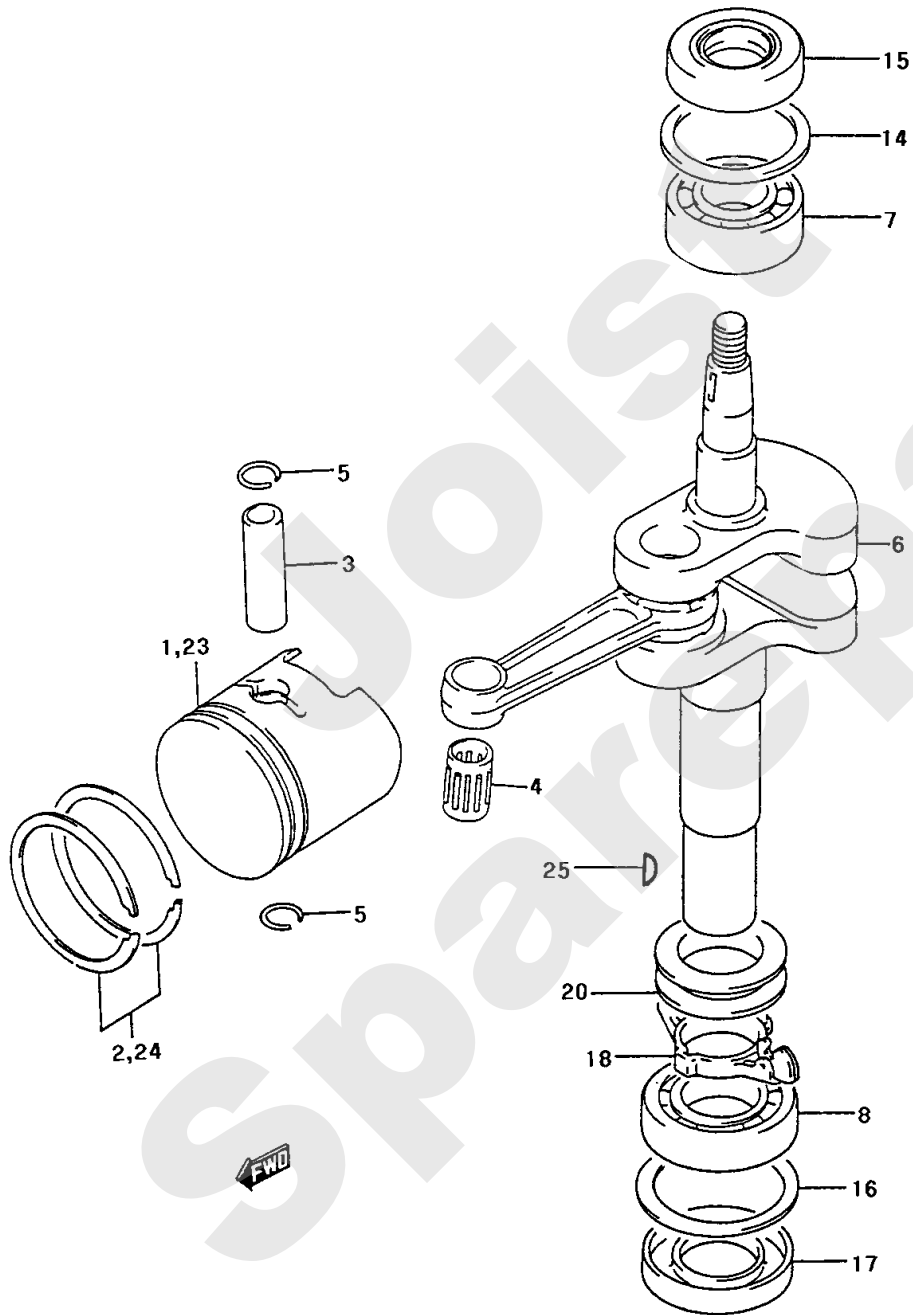

Meilenstein	Teil-Code	Bezeichnung	Menge
1	17003	KOLBEN	1
2	17005	KOLBENRINGSATZ	1
3	17007	KOLBENACHSE	1
4	17008	NADELLAGER	1
5	17009	CIRCLIPS	1
6	17010	KURBELWELLE KOMPLET	1
7	17051	OBERES KUGELLAGER	1
8	17069	UNTERES KUGELLAGER	1
14	17016	OBERE SCHEIBE	1
15	17017	DICHTUNG	1
16	17018	UNTERE SCHEIBE	1
17	17058	DICHTUNG	1
18	17020	REGLER	1
20	17021	SCHEIBE	1
21	17052	SPLINTE DIAM.3X5	1
23	17004	KOLBEN D.58,25	1
24	17006	KOLBENRINGSATZ	1
25	7337	KEIL	1