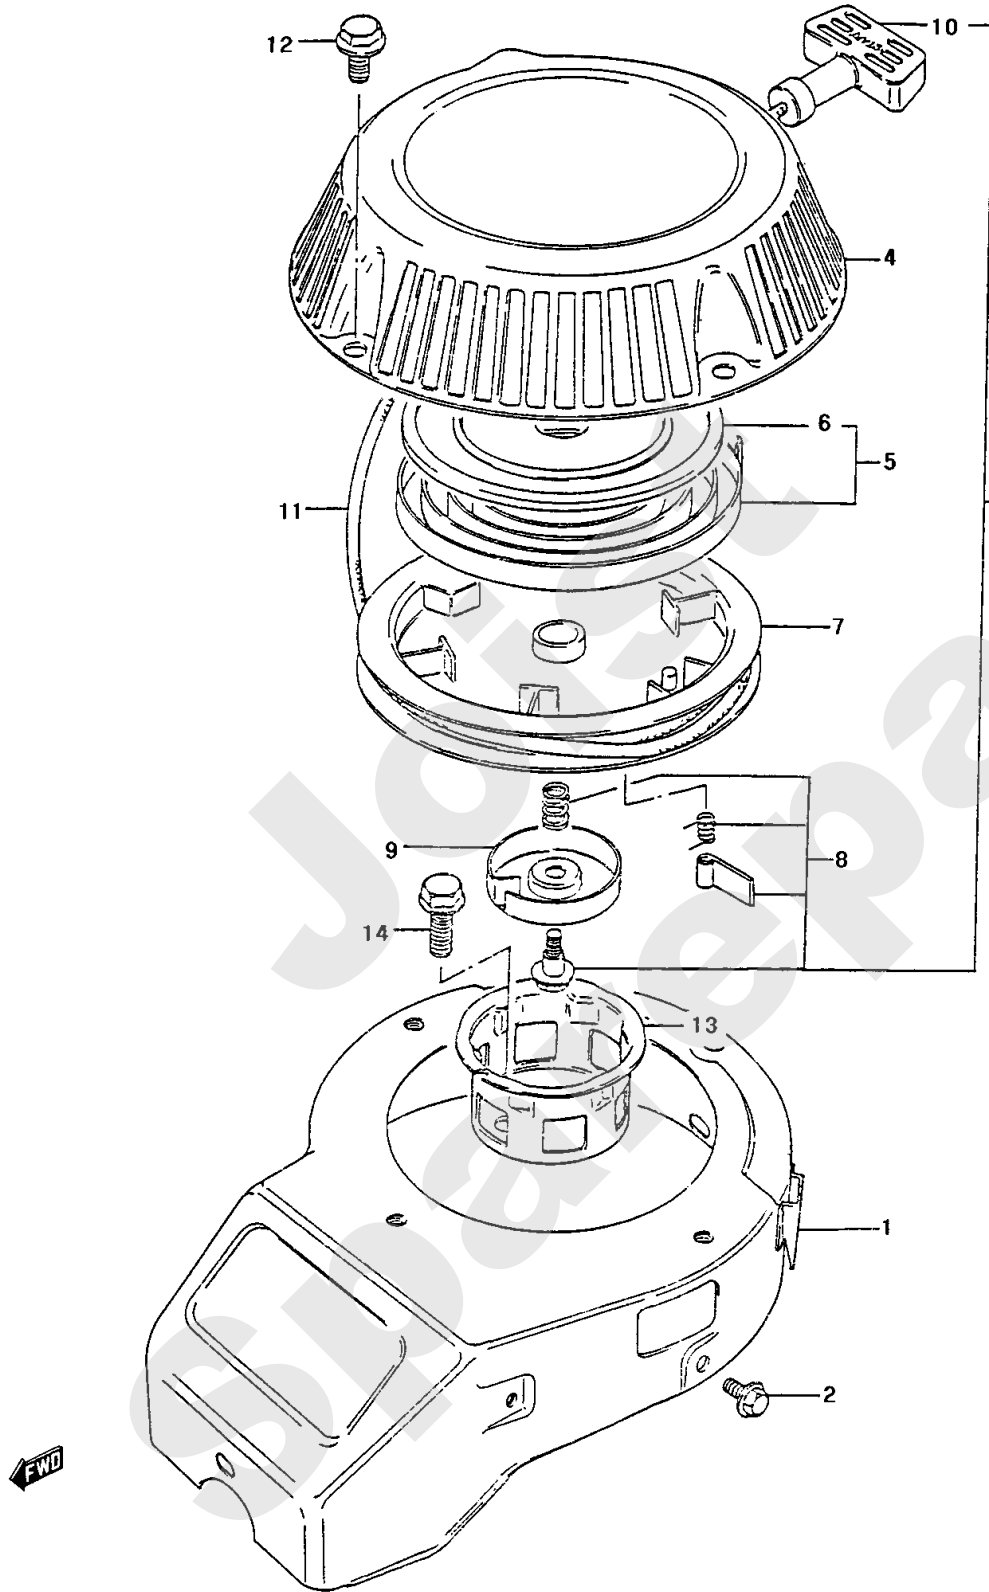

Meilenstein	Teil-Code	Bezeichnung	Menge
1	17075	ABDECKUNG	1
2	15009	SECHSKANTSCHR.M6X12	1
3	17076	STARTER KOMPLETT	1
4	17077	STARTERKLAPPE	1
5	17078	FEDER KIT	1
6	17079	DECKEL	1
7	17080	RIEMENSCHLEIBE	1
8	17097	SPERRLINKE KIT	1
9	17093	ANTRIEBSTELLER	1
10	17081	ANLASSERGRIF	1
11	17096	ANLASSERSEIL LG2,5M	1
12	2059	SECHSKANTSCHR.M6X10	1
13	17082	ANLASSERSCHLEIBE	1
14	5334	-> 37997	1

Joist
Spareparts