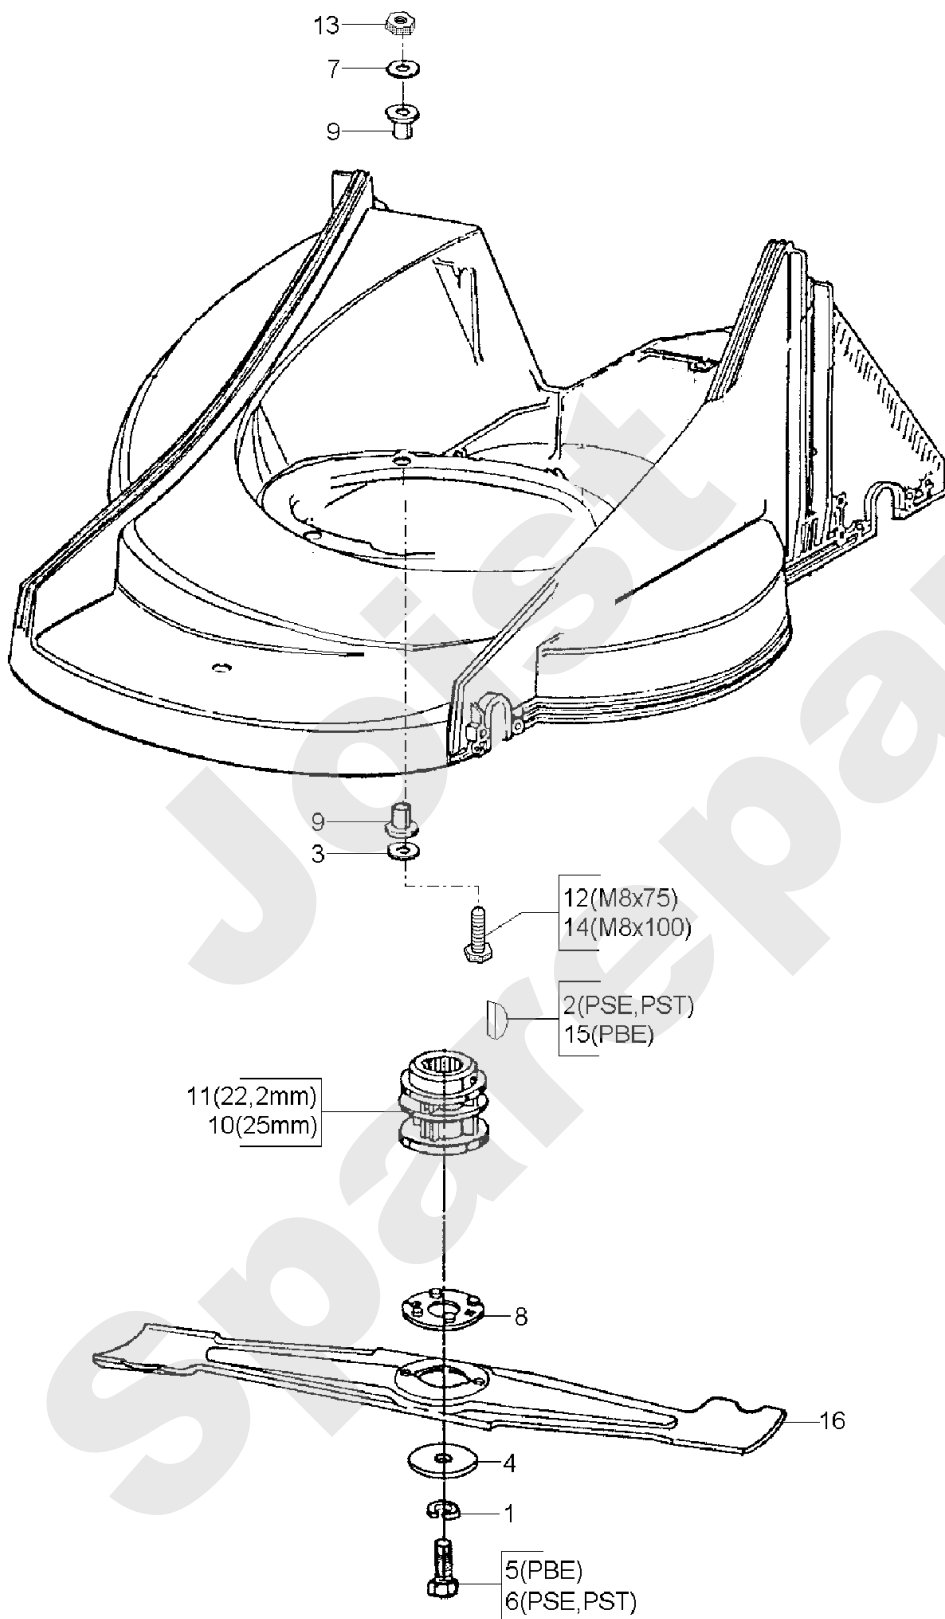

PBE - PSE
PST

PL01131

09/2006

Meilenstein	Teil-Code	Bezeichnung	Menge
1	2244	-> 71052	1
2	3017	KEIL 4X5	1
3	7035	BEILAGSCHEIBE B8,4	1
4	7341	SCHEIBE 10,3X49X5	1
5	7342	SCHRAU.3/8-24 35/28	1
6	7357	SCRAUB 10X35 DIN933	1
7	22065	SCHEIBE 25X8,5X3	1
8	23002	SCHERSCHEIBE	1
9	23604	ISOLIERBÜCHSE	1
10	23616	FLANSCH 25 MM	1
11	24616	FLANSCH D.22,2	1
12	71067	SECHSKANTSCH.HM8X75	1
13	71074	STOPMUTTER HM8	1
14	71124	SECHSKANT. HM8X100	1
15	71127	KEIL	1
16	PZ46E	MESSER FÜR 46 CM	1