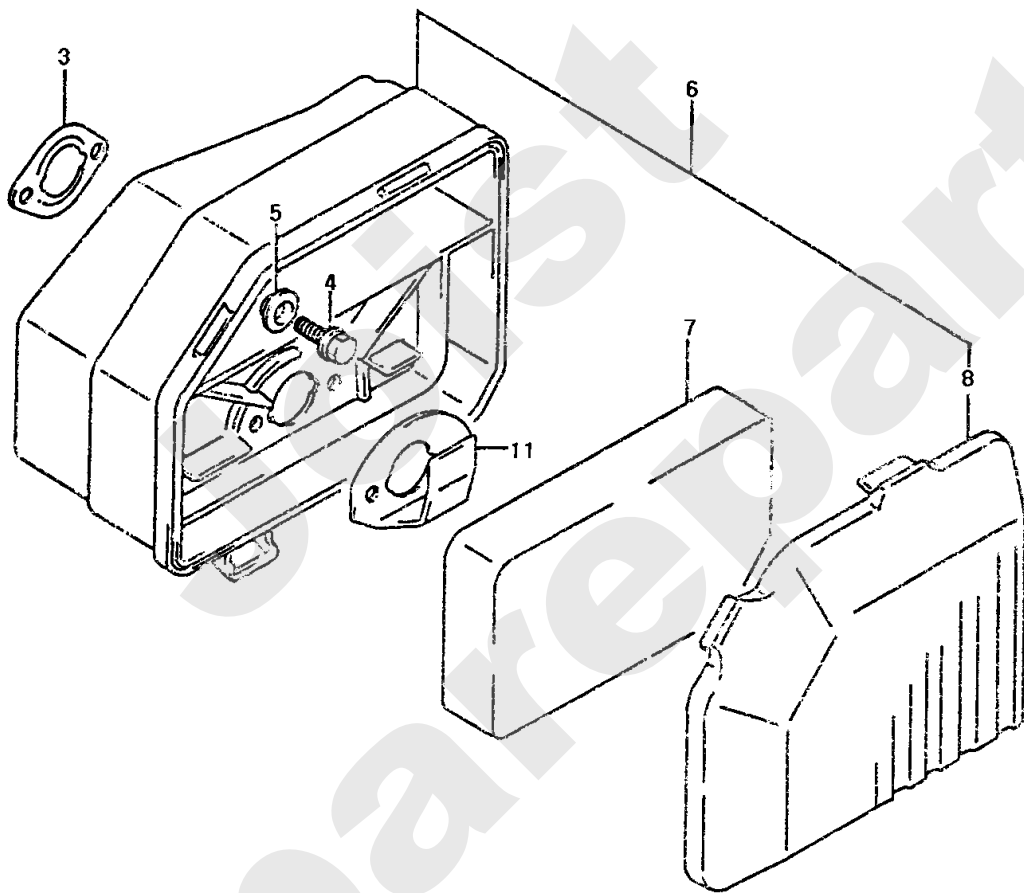

Meilenstein	Teil-Code	Bezeichnung	Menge
3	15108	LUFTFILTERDICHTUNG	1
4	17054	SCHRAUBE	1
5	17067	SCHEIBE MOD.92	1
6	17062	LUFTFILTER KPLT.92	1
7	17063	FILTER MOD.92	1
8	17064	FILTERDECKEL MOD.92	1
11	17068	DEFLEKTOR MOD.92	1

Joist
Spareparts