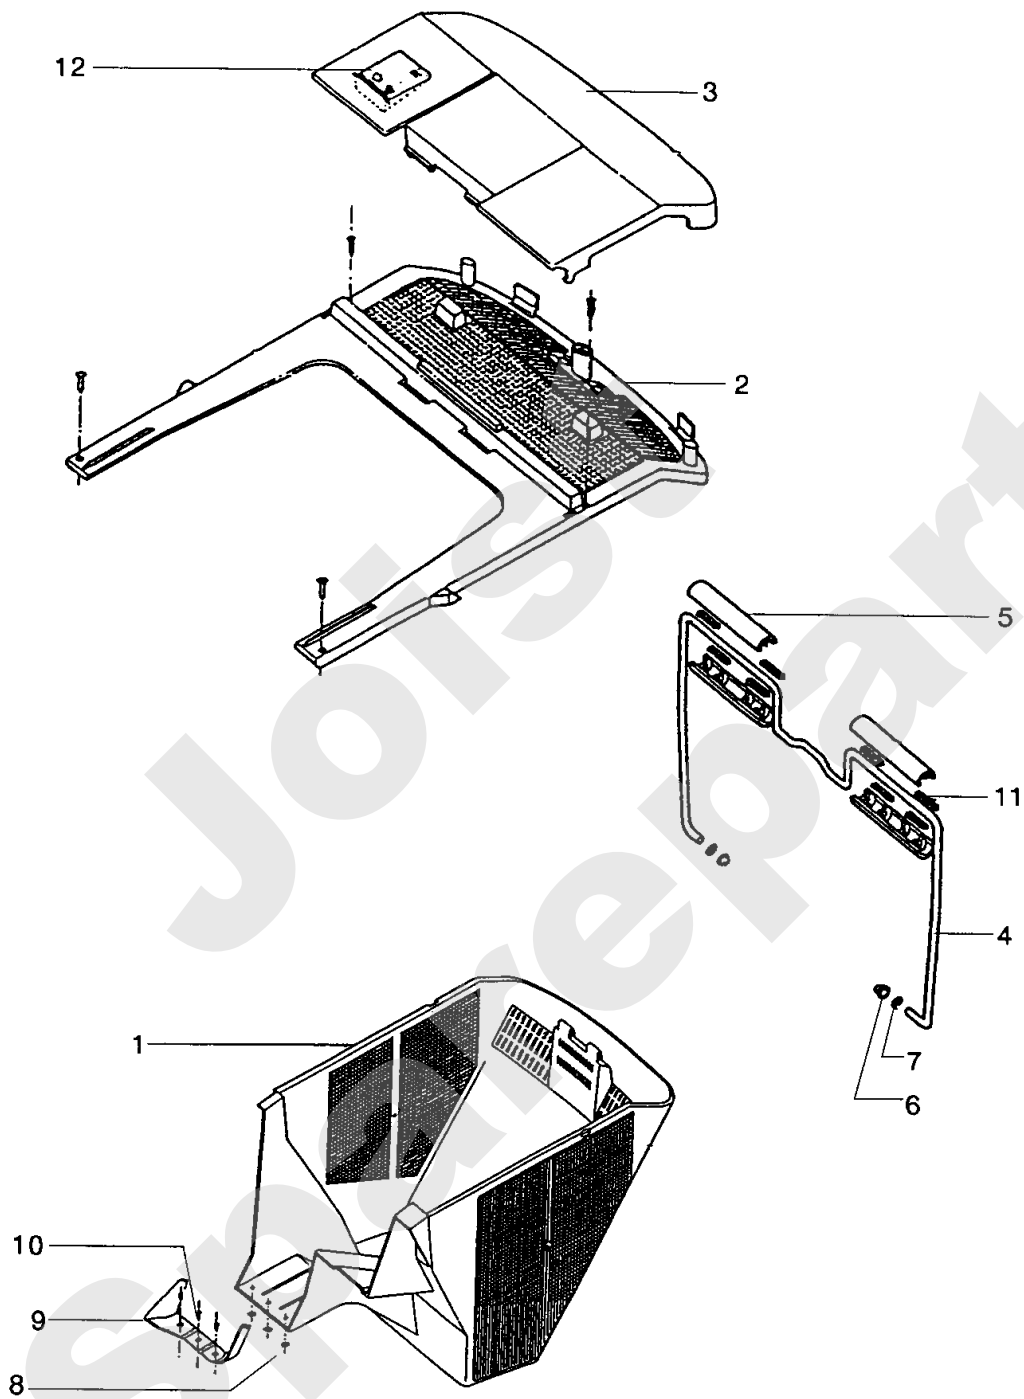

Joist  
Spareparts

PBE - PSE  
PST

PL01131

09/2006

Meilenstein	Teil-Code	Bezeichnung	Menge
1	2244	-> 71052	1
2	3017	KEIL 4X5	1
3	7035	BEILAGSCHEIBE B8,4	1
4	7341	SCHEIBE 10,3X49X5	1
5	7342	SCHRAU.3/8-24 35/28	1
6	7357	SCRAUB 10X35 DIN933	1
7	22065	SCHEIBE 25X8,5X3	1
8	23002	SCHERSCHEIBE	1
9	23604	ISOLIERBÜCHSE	1
10	23616	FLANSCH 25 MM	1
11	24616	FLANSCH D.22,2	1
12	71067	SECHSKANTSCH.HM8X75	1
13	71074	STOPMUTTER HM8	1
14	71124	SECHSKANT. HM8X100	1
15	71127	KEIL	1
16	PZ46E	MESSER FÜR 46 CM	1