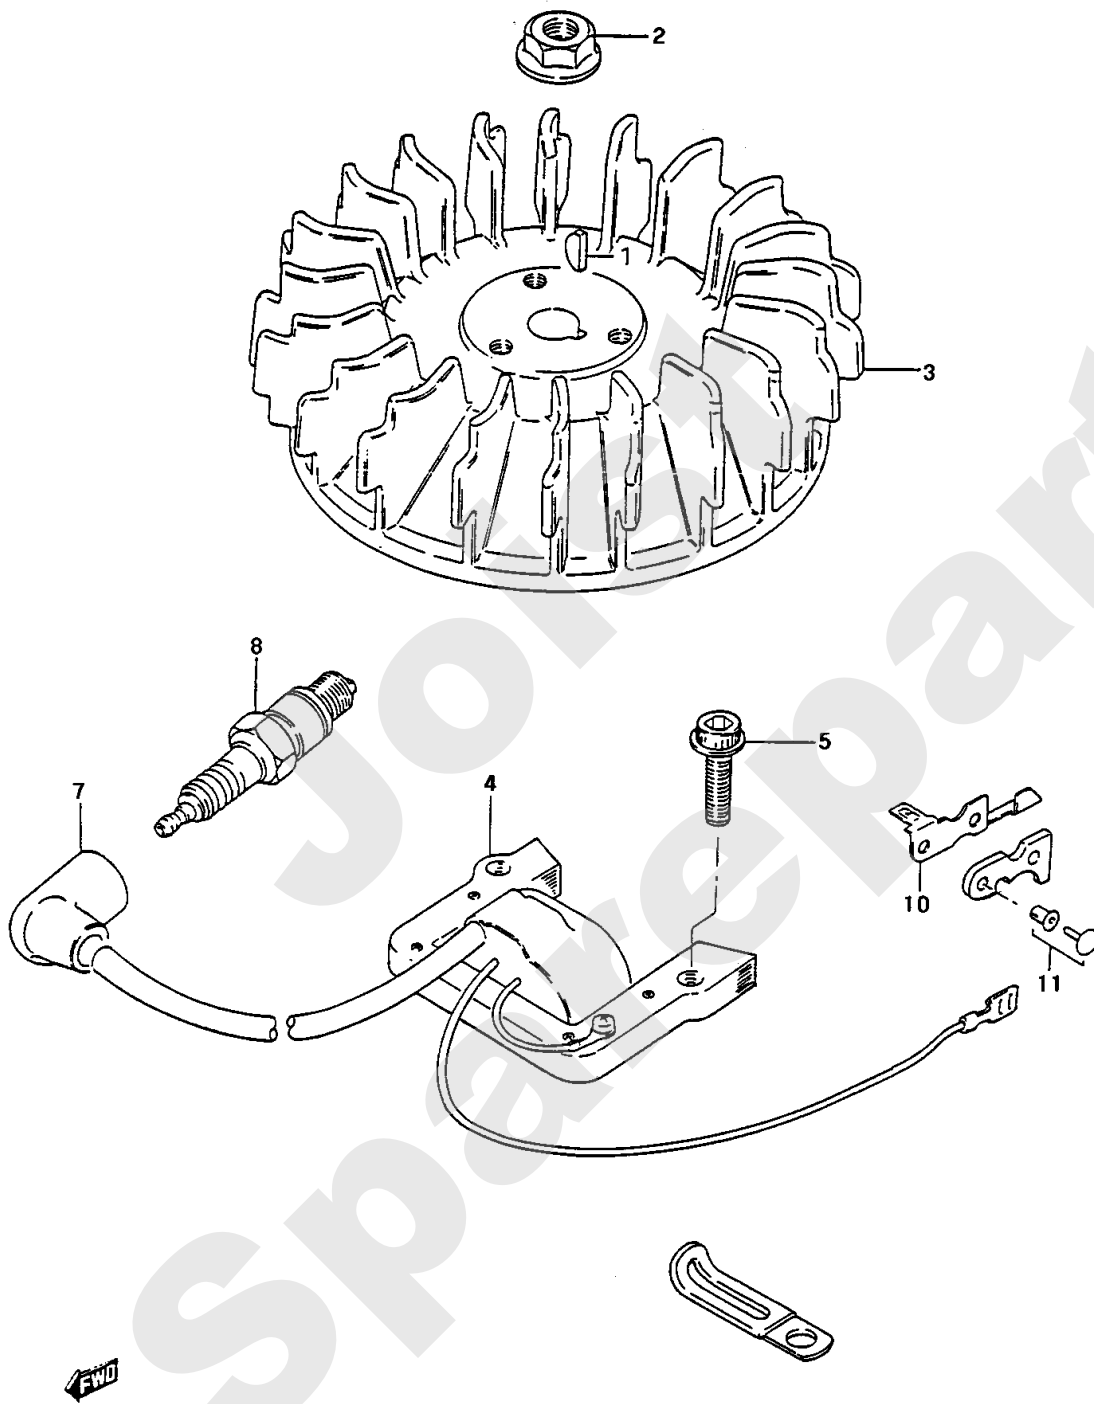

Meilenstein	Teil-Code	Bezeichnung	Menge
1	17083	KEIL	1
2	17084	MUTTER M10	1
3	17085	SCHWUNGRAD	1
4	17086	ZÜNDSPULE	1
5	17087	SECHKSKANTSCH.M6X20	1
7	7618	ZUNDKERZEN STORSCH.	1
8	7619	ZÜNDKERZE D.14X9,5R	1
10	15149	ANSCHLUSSKLEMME	1
11	15150	NIETE	1

Joist
Spareparts