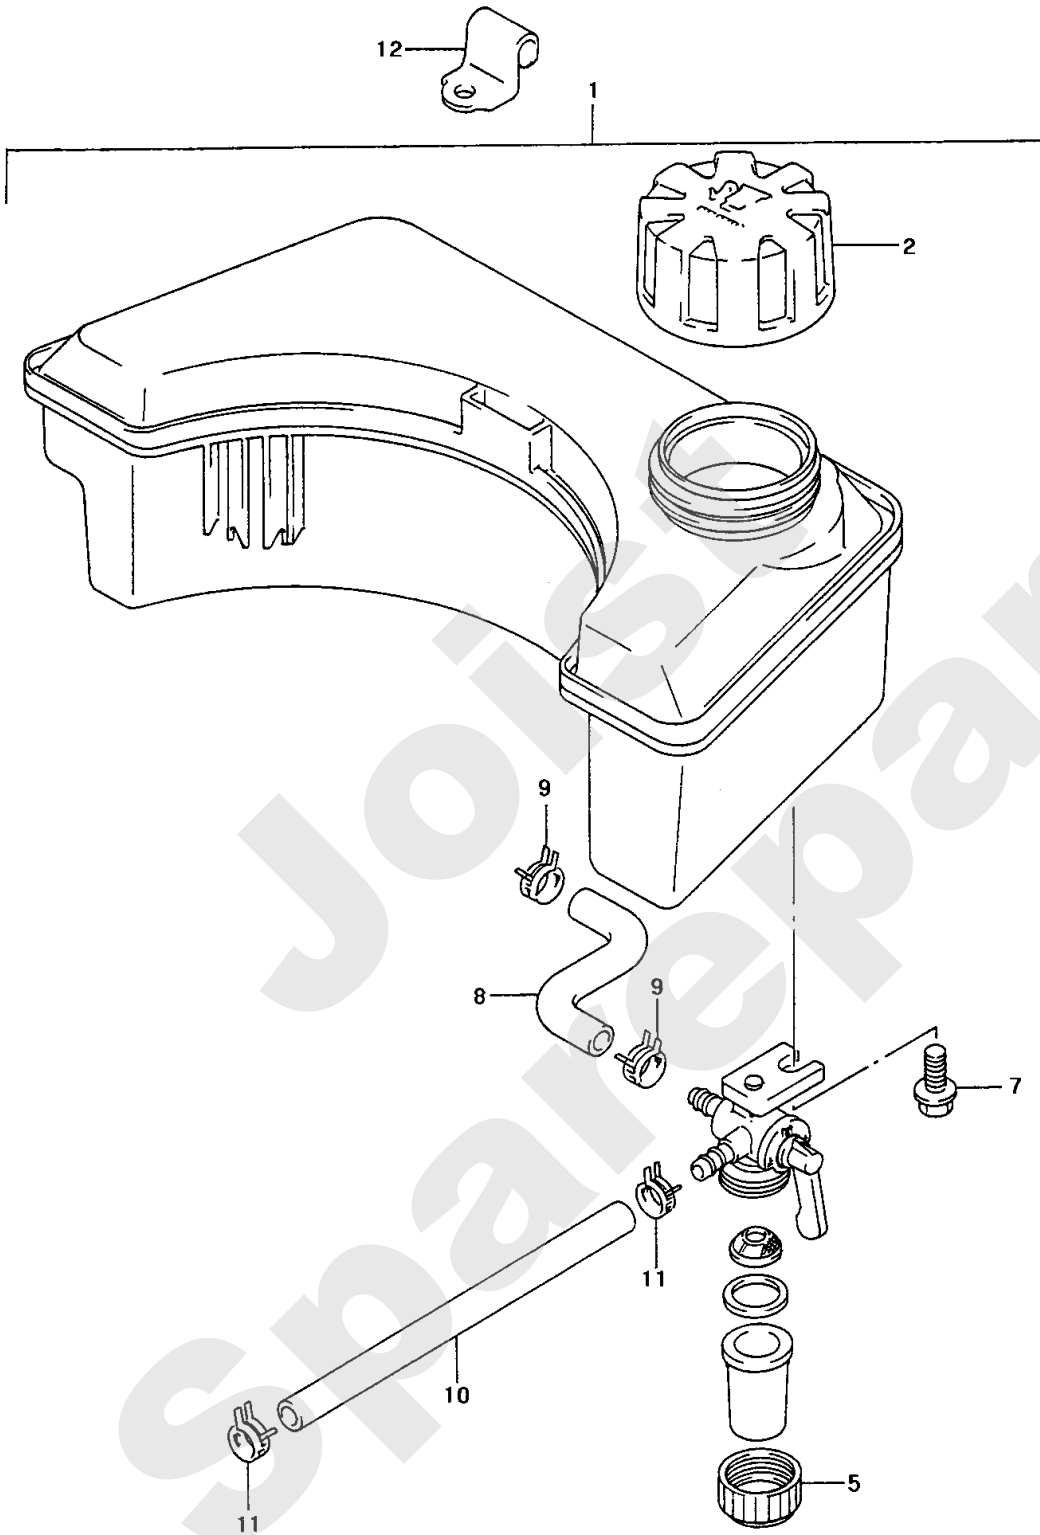

Meilenstein	Teil-Code	Bezeichnung	Menge
1	17091	TANK	1
2	15172	TANKDECKEL	1
5	15175	KAPSEL	1
7	1564	SCHRAUBE M6X12 4,5	1
8	15239	SCHLAUCH L.53MM	1
9	15180	SHELLE	1
10	15240	SCHLAUCH	1
11	15180	SHELLE	1
12	17094	LASCHE	1

Joist
Spareparts