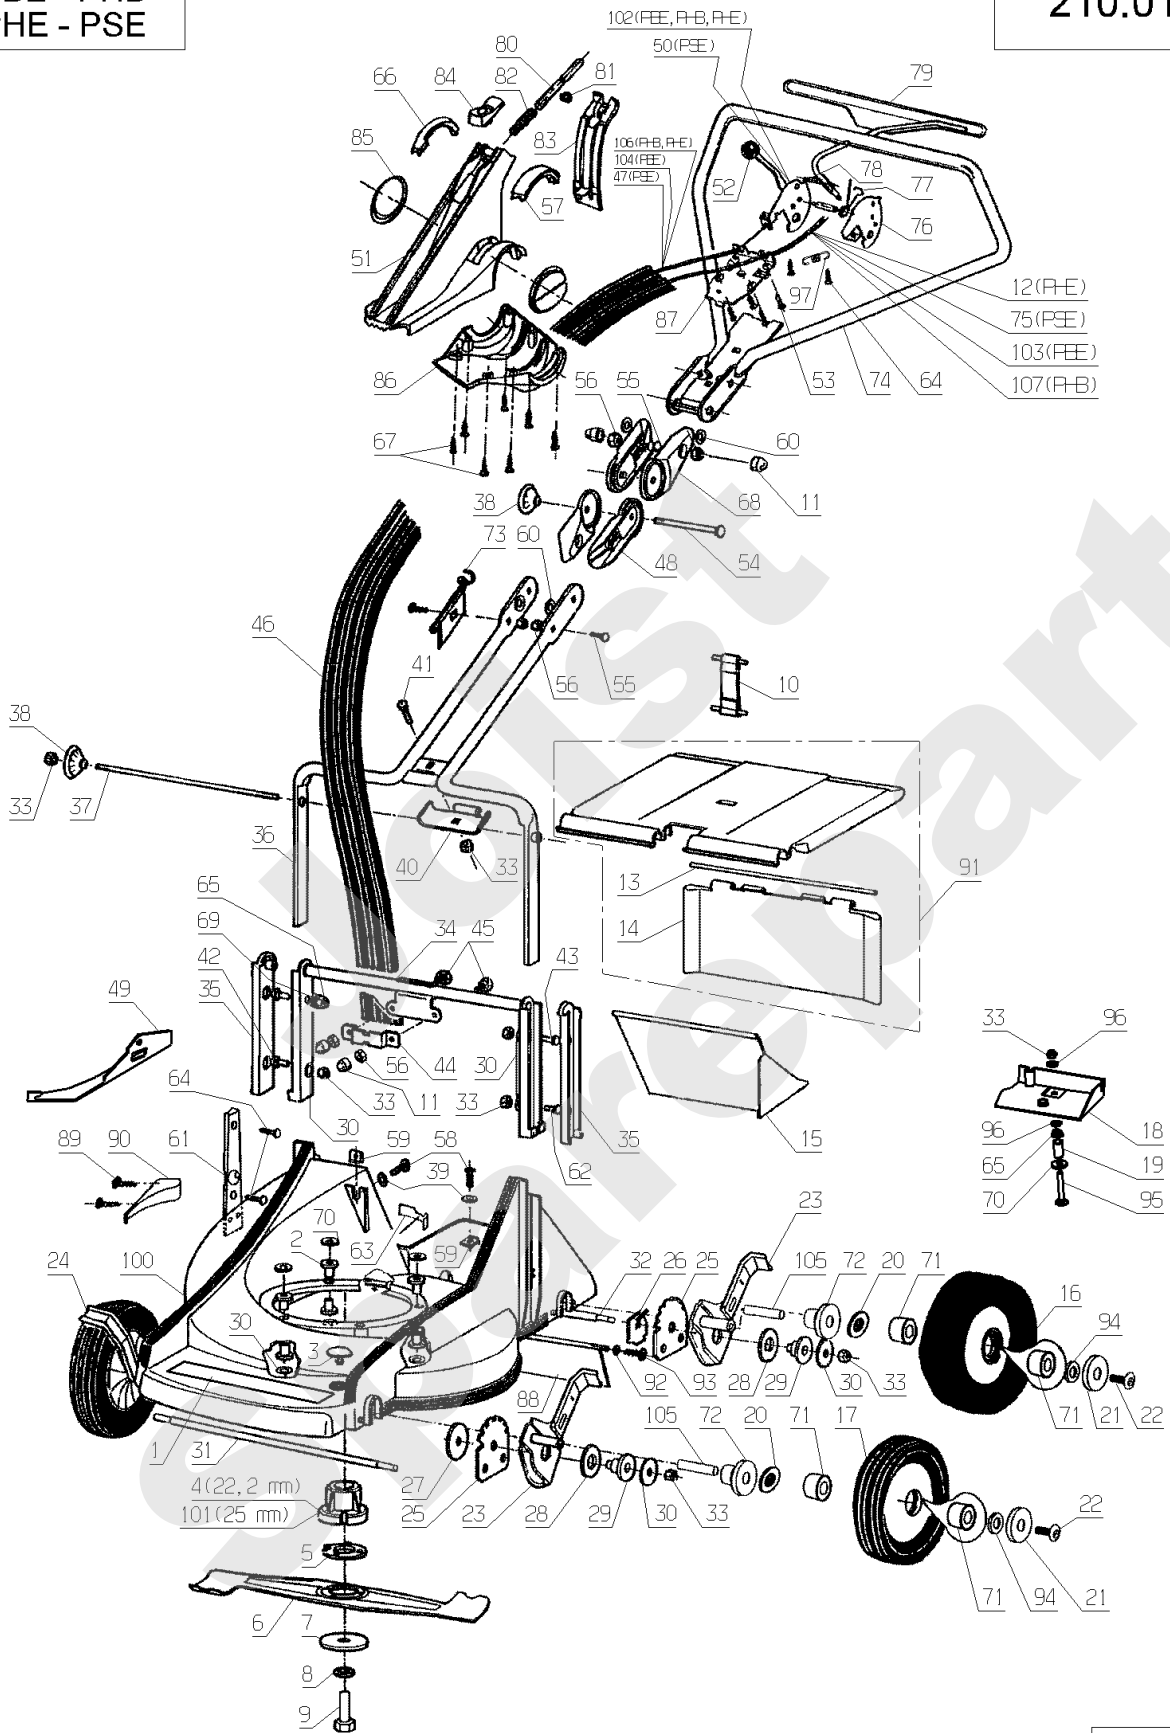

PBE - PHB  
PHE - PSE

210.01

04/2009

Meilenstein	Teil-Code	Bezeichnung	Menge
1	12048	AUFKLEBER	1
2	23604	ISOLIERBÜCHSE	1
3	23615	VERSCHLUSSKAPPE	1
4	24616	FLANSCH D.22,2	1
5	23002	SCHERSCHEIBE	1
6	PZ46E	MESSER FÜR 46 CM	1
7	7341	SCHEIBE 10,3X49X5	1
8	2244	-> 71052	1
9	7342	SCHRAU.3/8-24 35/28	1
10	23614	RIEMEN NG46+ACHSE	1
11	24628	SCHUTZKAPPE HM6	1
12	23703	MOT.-BREM.KABEL B&S	1
13	23005	ACHSE	1
14	23607	UNTERES DEFL.TEIL	1
15	23712	VERKLEIDUNG	1
16	23274	RAD 200 KOMPL.GRÜN	1
17	23271	RAD 180 KOMPL.GRÜN	1
18	23812	RIEM.ABDECK.46 WEIS	1
19	23004	BÜCHSE	1
20	9034	NYLON SCHEIBE	1
21	24087	SCHUTZRING	1
22	71072	SCHRAUBE CHC M6X10	1
23	23418	SCHNITTHÖHE V+H L.	1
24	23419	SCHNITTHÖHE V+H R.	1
25	24020	FORMGEZAHNTE PLATIN	1
26	23034	STÜTZBLECH HINTEN	1
27	20021	SCHEIBE 8,5X40X4	1
28	7330	RING	1
29	7047	HÜLSE	1
30	7035	BEILAGSCHEIBE B8,4	1
31	23070	VERBINDUNGSACHSE HV	1
32	23054	VERBINDUNGSACHSE HH	1
33	71074	STOPMUTTER HM8	1

Meilenstein	Teil-Code	Bezeichnung	Menge
34	23303	VORRICHT.ROHR+FÜHR.	1
35	23612	ISOLIERUNG	1
36	23301	UNTERER LENKER	1
37	23014	BEFESTIGUNGSACHSE	1
38	24610	HANDRAD	1
39	7094	BEILAGSCHEIBE B 4,3	1
40	24014	KORBHAKEN	1
41	2217	SCHRAUBE TRCC M8X16	1
42	9071	SCHRAUBE M8X20	1
43	5041	SCHRAUBE M8X30	1
44	23041	RING	1
45	71084	SCHRAUBE HM6X16	1
46	23653	VERKLEID. FERNSTEU.	1
47	23675	KABEL + HÜLLE PVC	1
48	24614	1/2 FORMGEZ.VERB.U.	1
49	23252	MÄHWERKVERSTÄRK.PBE	1
50	24354	GAS-MODUL TYP SUZU.	1
51	23650	STEUERGEHÄUSE	1
52	21177	KUGEL M8	1
53	71050	SCHRAUBE PT-KA40X12	1
54	71028	SCHRAUBE TRCC 8X110	1
55	71060	SCHRAUBE TRCC M6X25	1
56	71073	-> 5232	1
57	24682	DECKEL	1
58	21437	SCHRAUBE B4,2X13	1
59	6178	CLIPSMUTTER	1
60	2235	SCHEIBE A 6.4	1
61	23605	SCHWARTZE ABDECKUNG	1
62	5347	SCHRAUBE M8X25	1
63	23009	VORRICHT.VERSCHL.W	1
64	71048	SCHRAUBE PT KA40X10	1
65	71076	MUTTER VERBUS HM8	1
66	24683	1/2 DECKEL	1