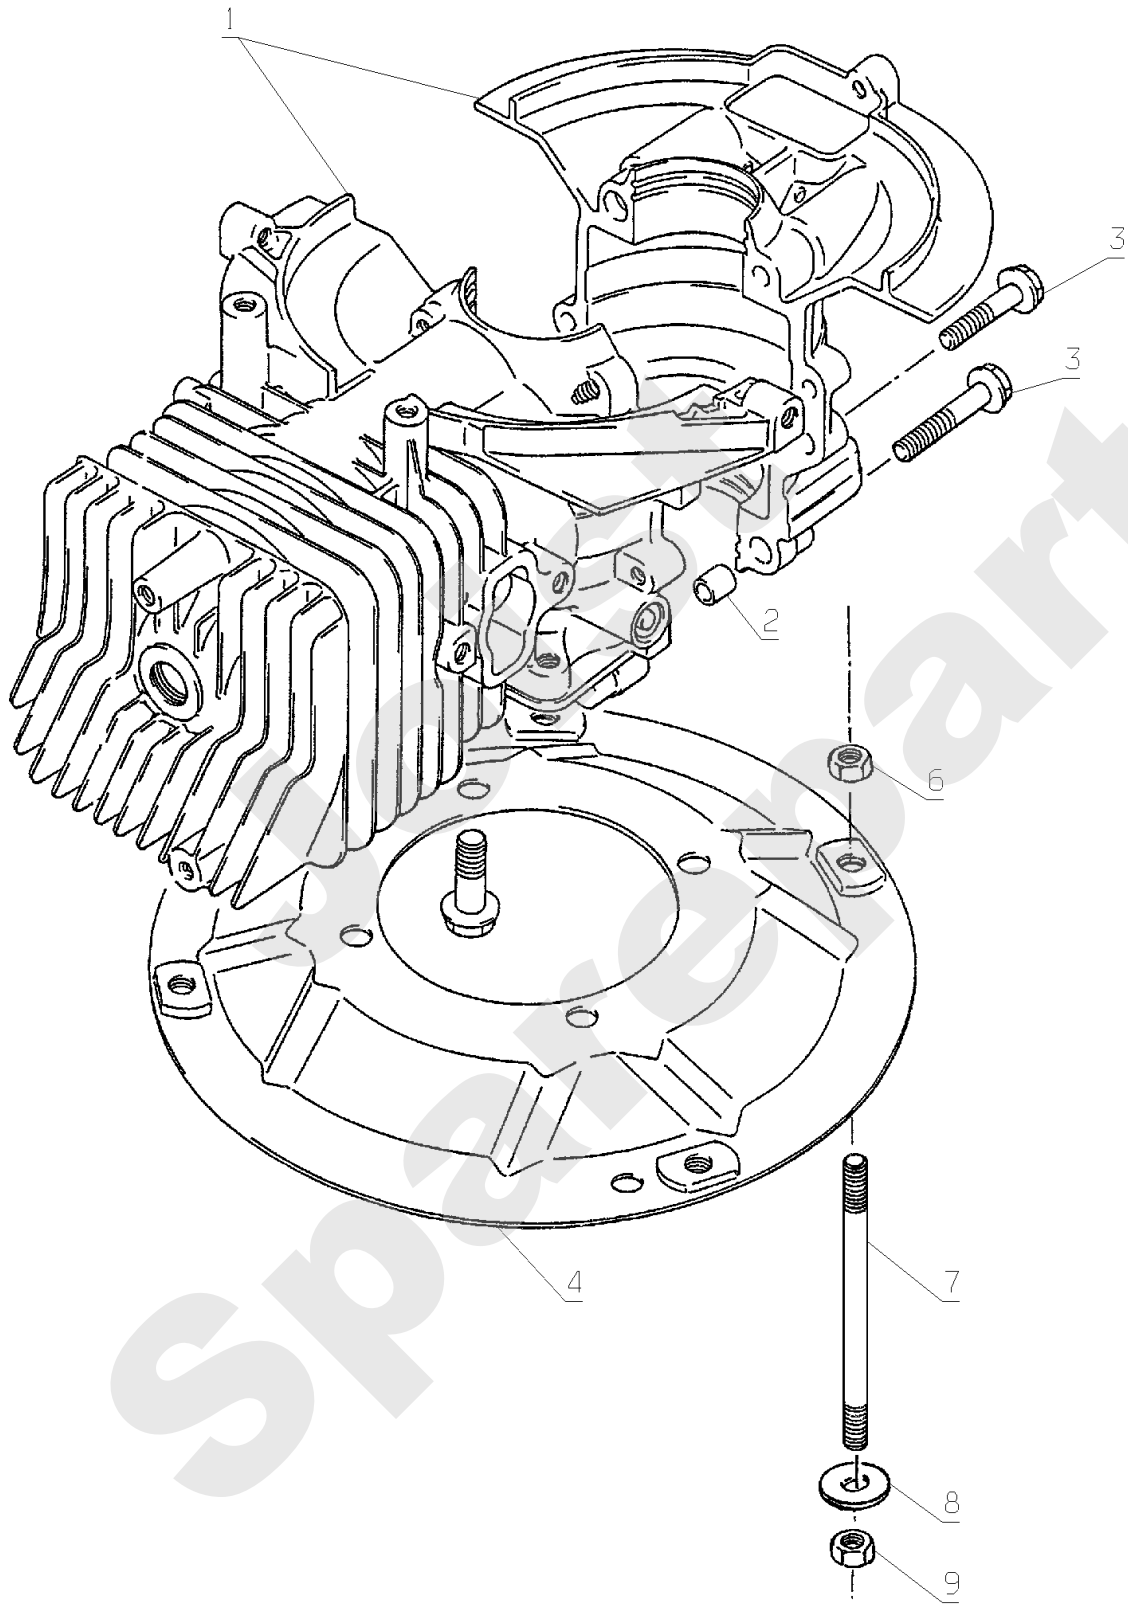

Meilenstein	Teil-Code	Bezeichnung	Menge
1	17001	GEHÄUSE	1
2	17019	BÜCHSE	1
3	17049	SECHSKANTSCHR.M6X30	1
4	17002	MOTORHALTERUNG	1
6	71151	MUTTER H3/8-16UNC20	1
7	24607	GEWINDESTIFT	1
8	24005	MOTORSCHIEBE	1
9	71074	STOPMUTTER HM8	1

Joist
Spareparts