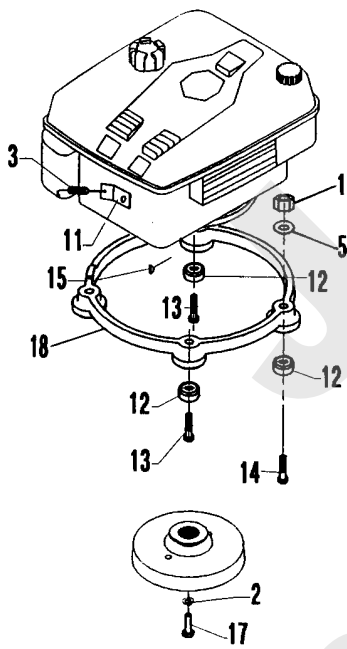

309.01

BRIGGS & STRATTON