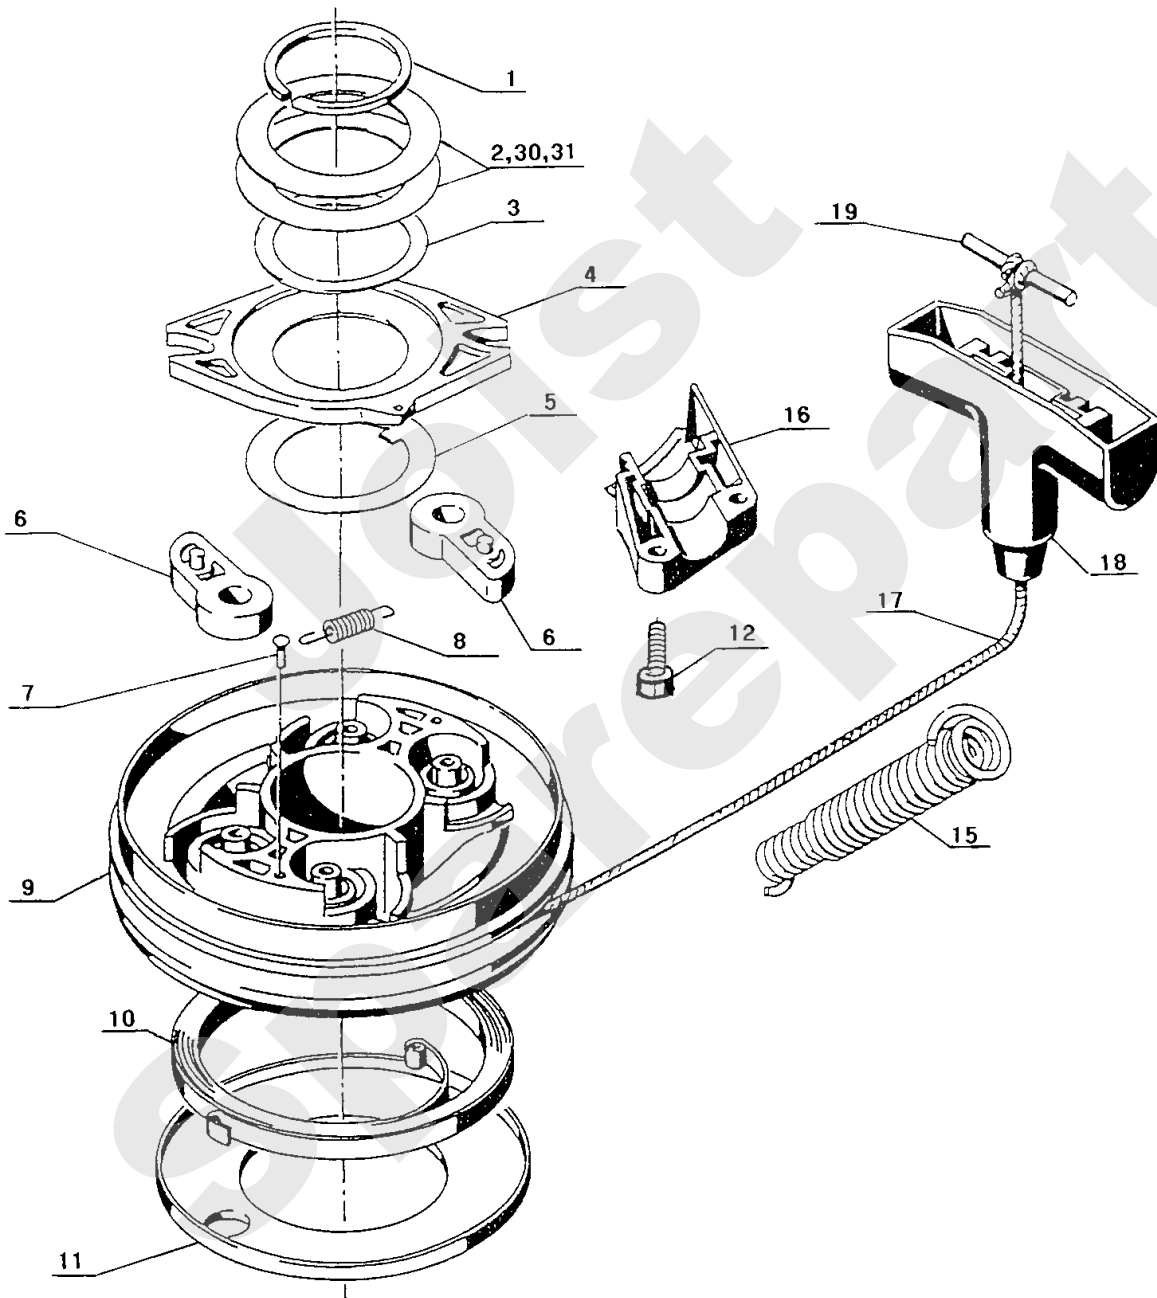

315.01

Lanceur à câble
Reversierstarter
Recoil starter

Meilenstein	Teil-Code	Bezeichnung	Menge
1	4776	SICHERUNGSRING	1
2	4777	SCHEIBE 40X60X0,1	1
3	4780	FEDERSCHEIBE	1
4	4781	BREMSLASCHE	1
5	4782	SCHEIBE39,8X54X0,75	1
6	3198	SPERRLINKE	1
7	4783	HALBRUNDKERBNAGEL	1
8	4784	ZUGFEDER	1
9	4785	SEILSCHEIBE	1
10	4786	FEDER	1
11	4787	RING	1
12	5071	SCHRAUBE HM5X20	1
15	4790	FEDERHÜLLE	1
16	4789	SEIL FÜHRUNG	1
17	4792	SEIL 5MM X 1,75 M.	1
18	4793	STARTERGRIFF	1
19	3117	SPLINT	1
30	4778	SCHEIBE 40X60X0,3	1
31	4779	SCHEIBE 40X60X0,5	1