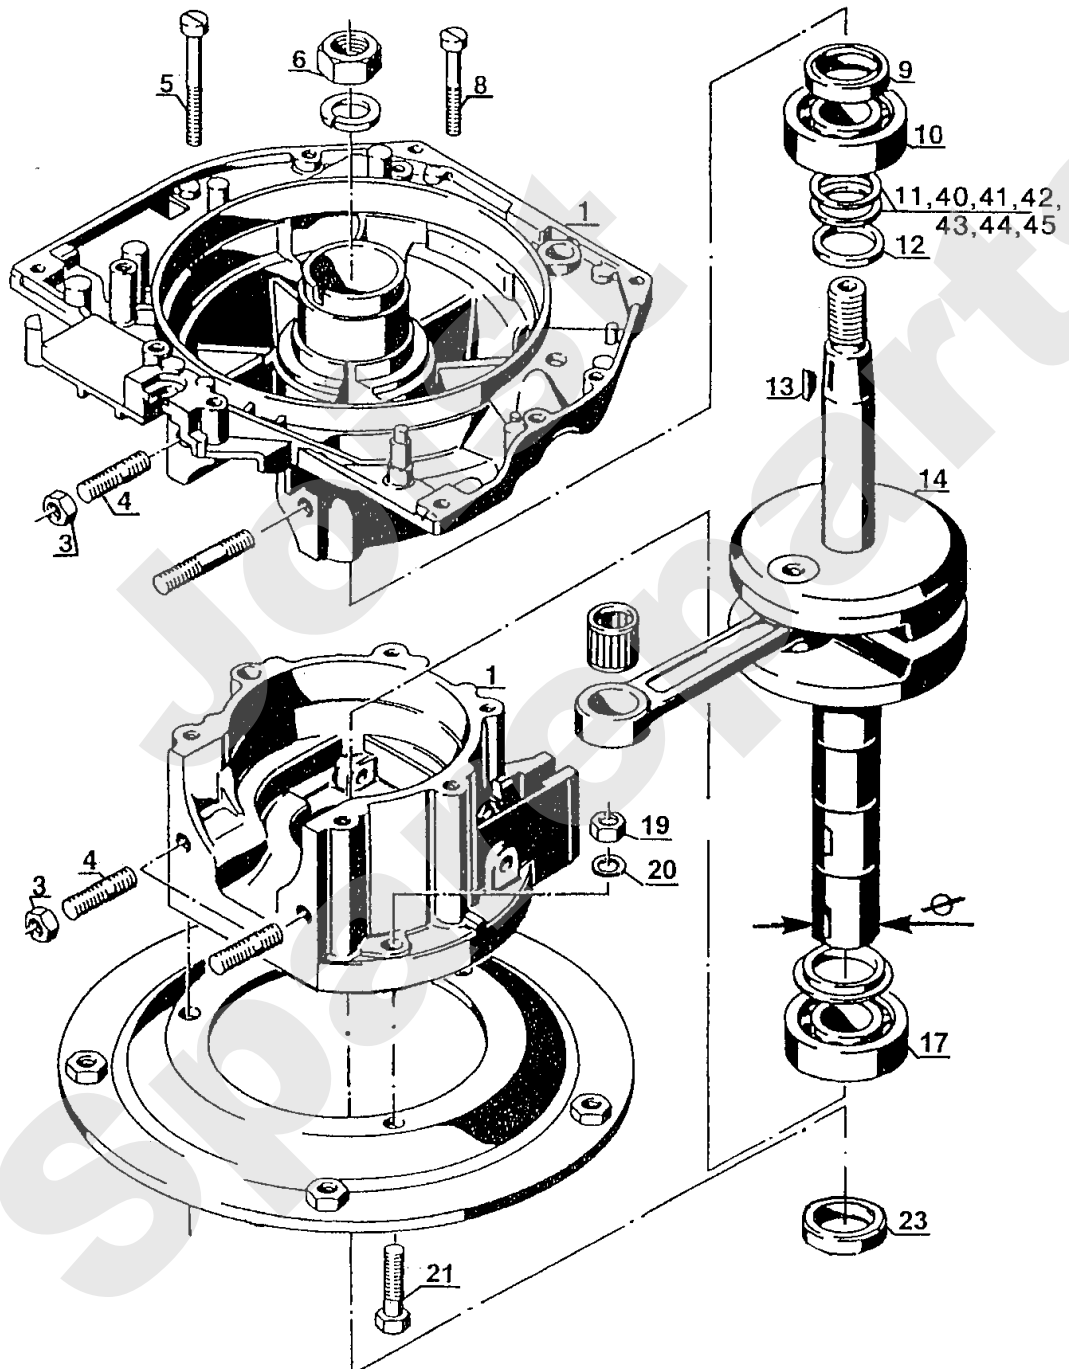

310.01

Cylindre-Piston-Pot d'échappement

Zylinder-Kolben-Auspufftopf

Cylinder-Piston-Muffler

Meilenstein	Teil-Code	Bezeichnung	Menge
1	4751	AUSPUFF	1
2	4750	HOCHSTEGSCHEL. 37,3	1
4	4752	ZYLIND.SCHNEIDSCHRA	1
5	4742	-> 4743	1
6	4739	KOLBENRING DIA.60	1
7	4737	DRAHTSPRENGRING	1
8	4738	KOLBENBOLZEN	1
9	2020	MUTTER HM8 DIN 934-	1
10	7335	SCHEIBE A 8,4	1
12	4676	ZYLINDER	1
15	4745	DICHTUNG	1
16	4665	HITZESCHUTZ	1

Joist
Spareparts

311.01

Carter-Vilebrequin-Bride de raccordement

Gehäuse-Kurbelwelle-Anschlussflansch

Crankcase-Crankshaft-Adapter flange

Meilenstein	Teil-Code	Bezeichnung	Menge
1	4677	GEHÄUSE	1
3	2020	MUTTER HM8 DIN 934-	1
4	4710	STIFTSCHRAUBE	1
5	3148	RUNDKOPFSCHRAUBE	1
6	4758	MUTTER M14X1,5	1
8	4601	SCHRAUBE M6X42	1
9	4712	WELLENDICHT.20X30X7	1
10	4713	RILLENKUGELLAGER	1
11	4719	SCHEI.20,5X28,4X015	1
12	4721	RING 20X30X2,6	1
13	3012	SCHEIBE	1
14	4678	KURBELWELLE DIA.25	1
17	4867	KUGELLAGER 6005	1
19	2021	-> 71205	1
20	7335	SCHEIBE A 8,4	1
21	9061	SCHRAUBE 8X30	1
23	4679	DICHTRING 24X40X7	1
40	4714	SCHEI.20,5X28,4X0,2	1
41	4715	SCHEI.20,5X28,4X0,3	1
42	4717	SCHEI.20,5X28,4X0,4	1
43	4716	SCHEI.20,5X28,4X0,5	1
44	4718	SCHEI.20,5X28,4X0,8	1
45	4720	SCHEIBE 20,5X28,4X1	1

312.01

Régulateur grossier

Kugelregler

Coarse governor

Meilenstein	Teil-Code	Bezeichnung	Menge
1	9385	KUGEL	1
2	4602	REGLERSCHALE	1
3	4856	REGLERWELLE	1
4	4897	SPANNHÜLSE 2X8	1
5	4624	SCHEIBE 5,3X10X0,5	1
6	4898	GABELHEBEL	1
7	9390	WELLENDICHTRING	1
8	4680	BETÄTIGUNGSHEBEL	1
10	1607	-> 37561	1
11	4681	REGLERFEDER	1
12	4806	SCHRAUBE M3X6	1
13	4807	KLEMMBOLZEN	1
14	4605	REGLERGESTÄNGE	1
15	4606	FEDER	1