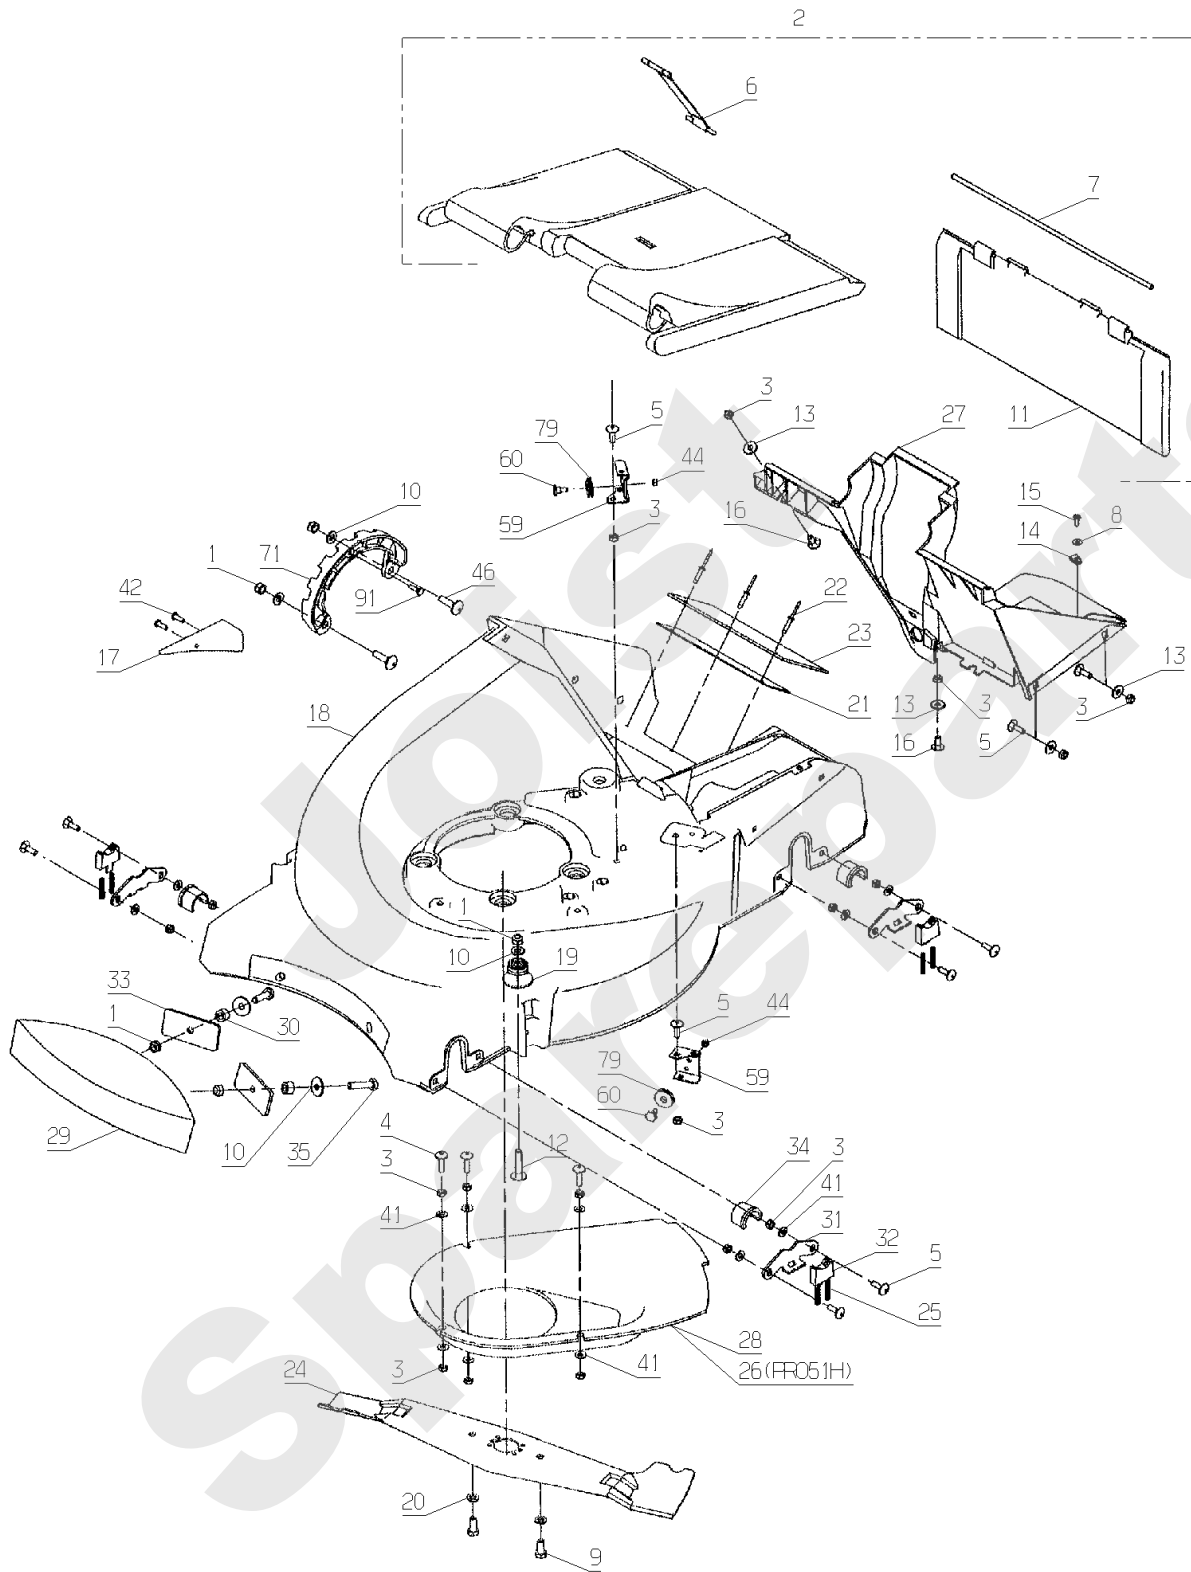

PRO51

300.01

09/2008

Meilenstein	Teil-Code	Bezeichnung	Menge
1	2021	-> 71205	1
2	42283	DEFLEKTOR KPL GRUEN	1
3	5232	-> 71201	1
4	5494	SCHRAUBE J M6-25	1
5	5496	SCHRAUBE M6X20	1
6	24606	RIEMEN NG51 + ACHSE	1
7	24003	SPRITZLAPPENACHS.51	1
8	7094	BEILAGSCHEIBE B 4,3	1
9	7334	-> 71413	1
10	7335	SCHEIBE A 8,4	1
11	24605	SPRITZLAPPEN	1
12	9057	LINSENSCHRAUBE MIT	1
13	21270	SCHEIBE 6,4	1
14	21436	CLIPSMUTTER	1
15	21437	SCHRAUBE B4,2X13	1
16	21608	SCHRAUBE M6X16	1
17	24602	SCHWARTZE SOHLE	1
18	42379	MÄHWERK PRO51 NM	1
19	23623	FEDERBOLZEN	1
20	2017	-> 71343	1
21	42085	KURZER GUMMILAPPEN	1
22	71369	NIETE 4X21	1
23	42084	GUMMILAPPENLEISTE	1
24	TZ51E	MESSER FÜR 51 CM	1
25	23622	SCHNITTHÖHEFEDER	1
26	24145	SCHUTZ	1
27	24924	VERKLEIDUNG 51 WEIS	1
28	42011	SCHUTZGEHÄUSE	1
29	42042	STOSSDÄMPFER	1
30	42043	BÜCHSE 15X8,5X10	1
31	42049	ALTERUNG	1
32	42050	KEIL	1
33	42059	STOSSDÄMPF.PLÄTTCH.	1

Meilenstein	Teil-Code	Bezeichnung	Menge
34	24633	FUEHRUNGSBUCHSE	1
35	7038	SECHSKANTSCHRAUBE H	1
41	71075	SCHEIBE	1
42	71206	SCHRAUBE PT KA50X16	1
44	1607	-> 37561	1
46	5041	SCHRAUBE M8X30	1
59	24153	ANSCHLAG	1
60	24154	GEWINDE BOLZEN	1
71	42067	VERZAHNTE SCHEIBE51	1
79	5070	KUPPLUNGSCHLEIFE	1
91	71078	SCHRAUBE TF 5X16	1