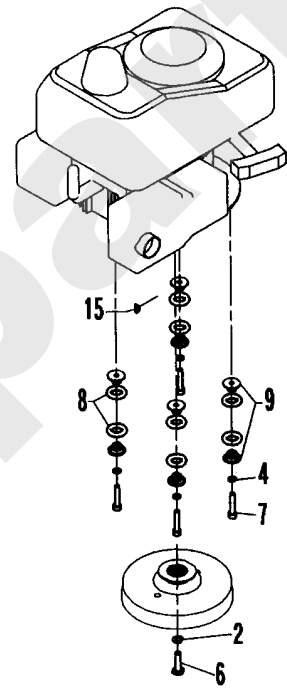

Meilenstein	Teil-Code	Bezeichnung	Menge
34	24072	SCHEIBE 32X16,5X1	1
35	24649	SCHEIBENANSCHLAG	1
36	24651	SCHEIBENFEDER	1
37	1607	-> 37561	1
38	24665	1/2 SCHEIBE	1
39	24044	1/2 FLANSCHSCHEIBE	1
40	71022	SCHRAU.FHC/90 M5X20	1
41	24069	FÜHRUNGSANSATZ	1
42	24840	1/2 SCHEIBE	1
43	41823	SCHEIBE+ACHSE KPLT	1
44	24071	SCHEIBE 20X10,5X3	1
45	24275	VARIO SCHEIBE	1
46	40108	RING C15/19X16BP25	1

309.01

BRIGGS & STRATTON

KAWASAKI

SACHS

Meilenstein	Teil-Code	Bezeichnung	Menge
1	2021	-> 71205	1
2	2244	-> 71052	1
3	5203	SPANNFEDER	1
4	6416	SCHEIBE	1
5	7335	SCHEIBE A 8,4	1
6	7342	SCHRAU.3/8-24 35/28	1
7	21116	SCHRAUBE 8 X 40	1
8	42088	O-RING 18X8	1
9	42089	BÜCHSE	1
10	42092	ABGESETZTE BÜCHSE	1
11	42718	VERGASERHALTERUNG	1
12	42758	MOT.BEFES.SCHEIBE	1
13	71068	SECHSKANTSCHRAUBE H	1
14	71124	SECHSKANT. HM8X100	1
15	71127	KEIL	1
16	71154	SCHRAUBE CHC M10X35	1
17	71449	SCHRAUBE HUNF3/8"-2	1
18	42388	MOT.BEFEST.KRONE	1

PRO51

185.01

01/2007

Meilenstein	Teil-Code	Bezeichnung	Menge
1	24928	-> TU51E	1
2	24929	OBERES TEIL	1
3	24930	STAUBABDECK. GRÜN	1
4	24905	BÜGEL	1
5	24991	VORRICHTUNG GRIFF	1
6	71164	ZIERKAPPE STARLOCK	1
7	7335	SCHEIBE A 8,4	1
9	24252	SCHUTZBLECH	1
10	21204	NIETE TP 4X7,9	1
11	7094	BEILAGSCHEIBE B 4,3	1
12	71048	SCHRAUBE PT KA40X10	1
13	71050	SCHRAUBE PT-KA40X12	1
14	24906	SCHAUMSTOFF ECKIG	1
15	23928	FÜLLANZEIGER - GRÜN	1