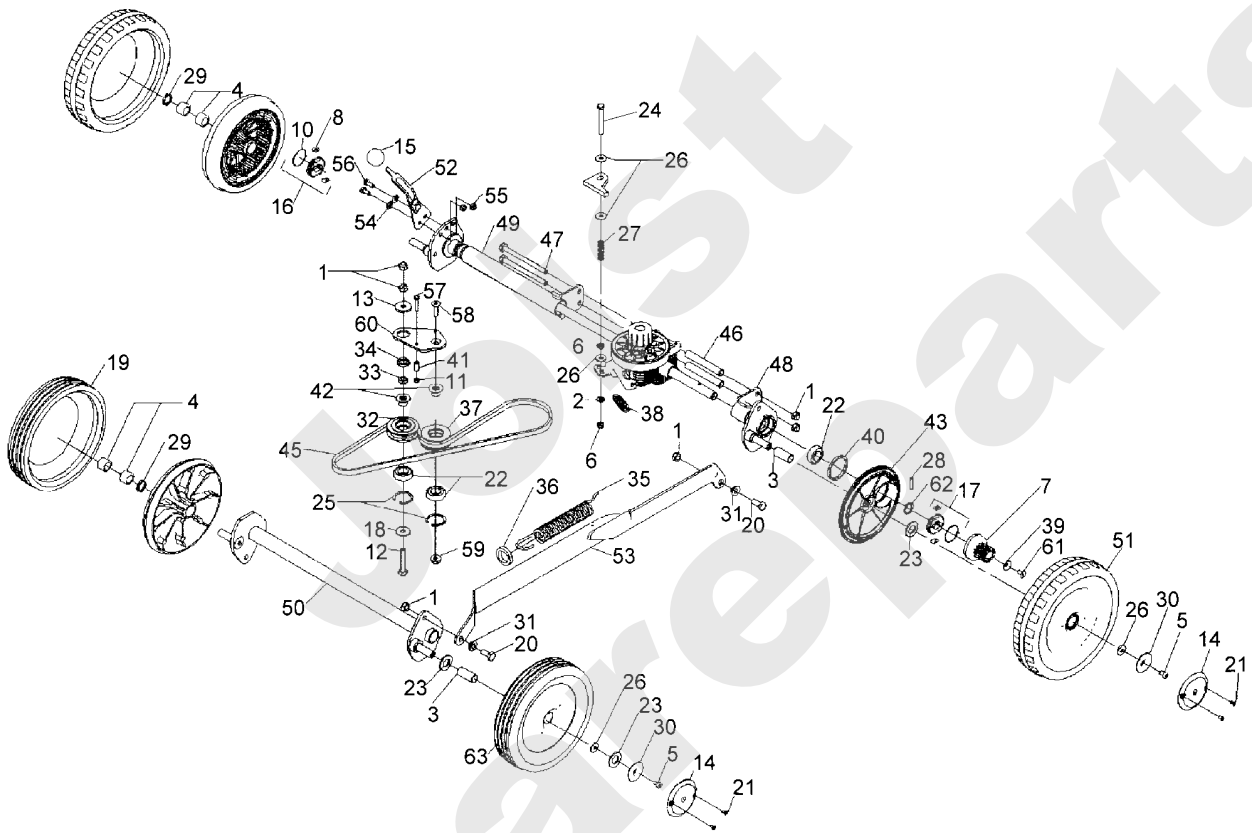

302.01

Meilenstein	Teil-Code	Bezeichnung	Menge
1	2021	-> 71205	1
2	2235	SCHEIBE A 6.4	1
3	5019	BUECHSE RADACHSE	1
4	5015	NADELHÜLSE	1
5	5020	CHC M6X10 SCHRAUBE	1
6	5232	-> 71201	1
7	5323	ZAHNRAD	1
8	5326	-> 5733 ODER 5734	1
10	5329	SPERRLINKEFEDER	1
11	1607	-> 37561	1
12	5340	HEXAGON SCREW DIN 9	1
13	5444	SCHEIBE '9X28X3'	1
14	5472	RADKAPPE	1
15	21177	KUGEL M8	1
16	5733	FREILAUF RECHTS	1
17	5734	FREILAUF LINKS	1
18	7035	BEILAGSCHEIBE B8,4	1
19	5477	REIFEN VORNE D.200	1
20	7334	-> 71413	1
21	7914	SCHRAUBE	1
22	9022	KUGELLAGER 6002 2RS	1
23	9034	NYLON SCHEIBE	1
24	20686	SECHSKANTSCHR.M6X55	1
25	21256	SEEGERING 32X1,2	1
26	21270	SCHEIBE 6,4	1
27	21308	FEDER	1
28	21609	SPLINTE 5X22	1
29	21655	DICHTUNGSRING	1
30	24087	SCHUTZRING	1
31	24052	GELENKBÜCHSE NG51	1
32	23632	SCHEIBE VARIATOR	1
33	24083	WINKELBÜCHSE	1
34	24046	VARIATOR DREHZAPFEN	1