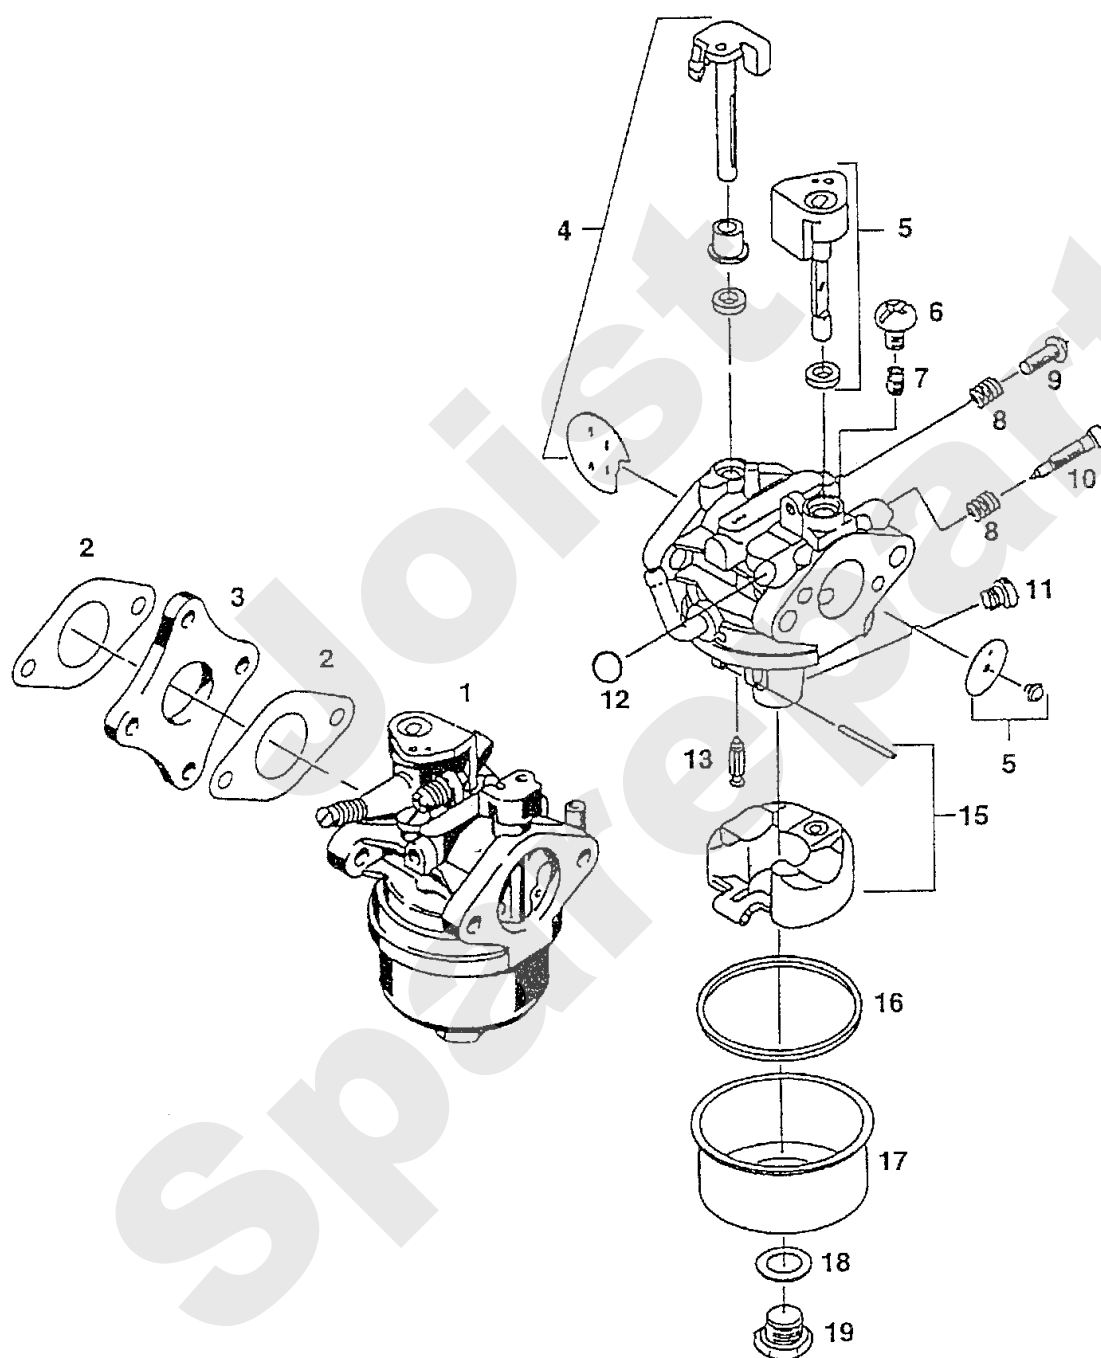

316.01

Carburateur à papillon

Drosselklappenvergaser

Butterfly valve carburettor

Meilenstein	Teil-Code	Bezeichnung	Menge
1	4687	DROSSELKLAP.VERGASE	1
2	4636	DICHTUNG	1
3	4637	ISOLIERFLANSCH	1
4	4639	STARTKLAPPE	1
5	4688	GASKLAPPE KPLT	1
6	4641	VERSCHLUSSCHRAUBE	1
7	4642	LEERLAUFDÜSE 44	1
8	4643	DRUCKFEDER	1
9	4644	STELLSCHR.LEERLAUF	1
10	4645	REGULIERSCHRAUBE	1
11	4689	HAUPTDÜSE 84	1
12	4859	DECKEL	1
13	4647	NADEL	1
15	4649	SCHWIMMER	1
16	17982	DICHTUNG	1
17	4651	SCHWIMMERKAPPE	1
18	4652	DICHTUNG	1
19	4653	VERSCHLUSSCHRAUBE	1