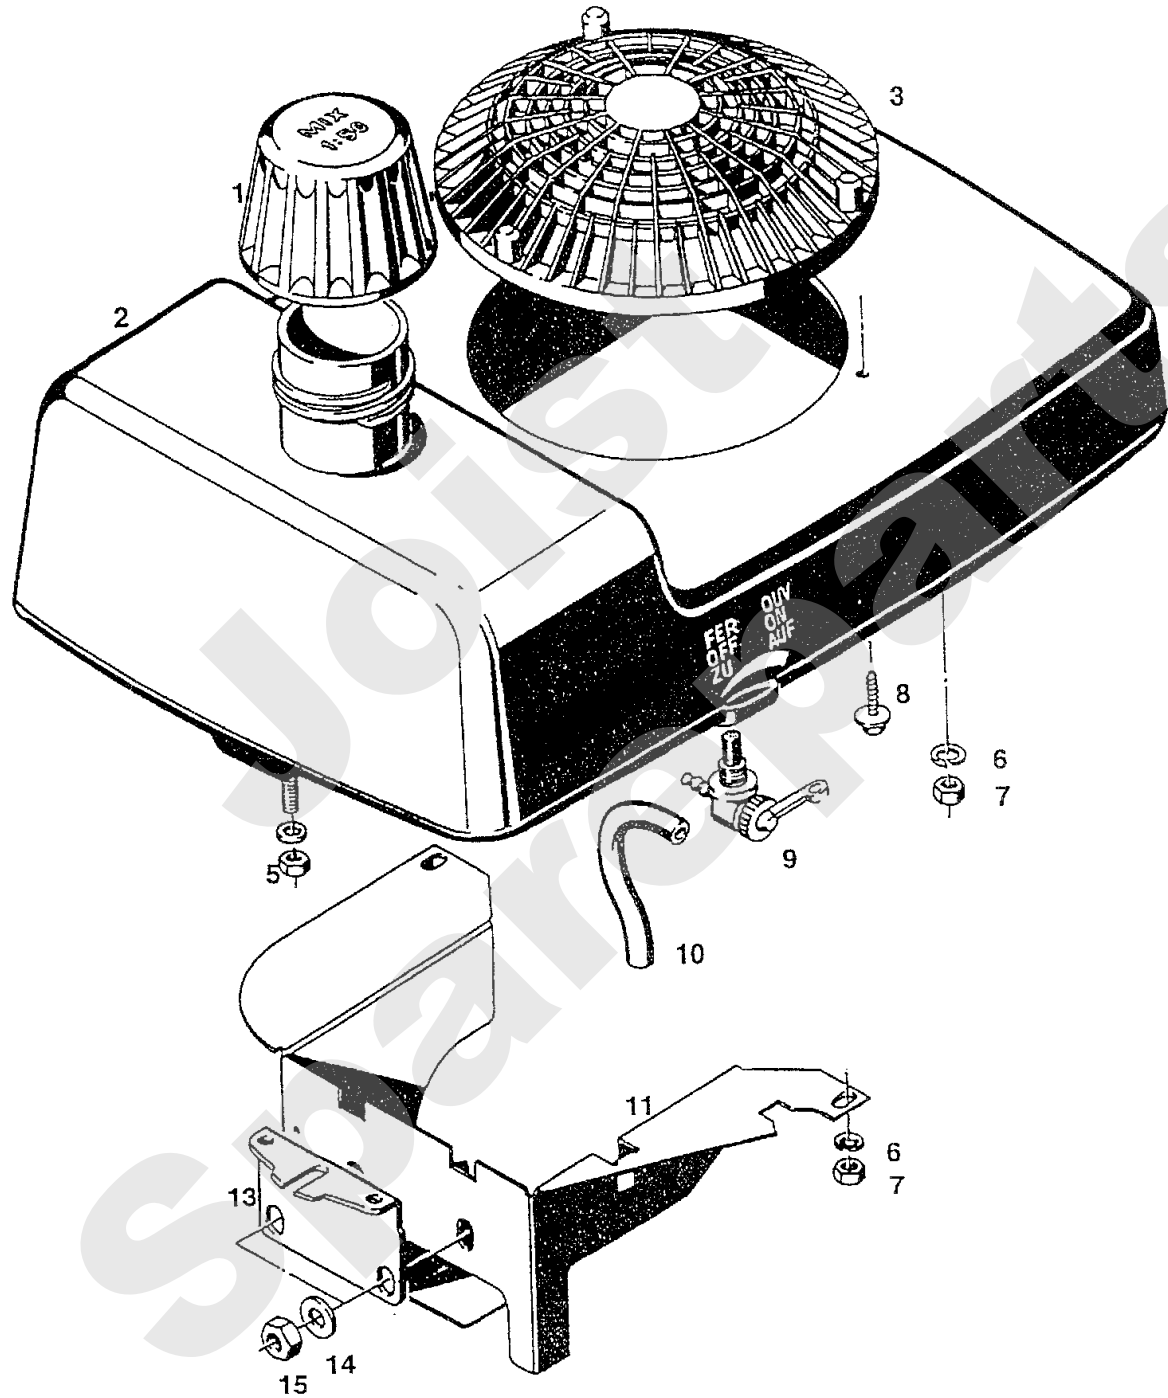

313.01

Capot de ventilateur avec réservoir à carburant

Lüfterhaube mit Kraftstoffbehälter

Fan cowl with fuel tank

Meilenstein	Teil-Code	Bezeichnung	Menge
1	4902	SCHRAUBVERSCHLUSS	1
2	4684	BENZINTANK	1
3	4666	LÜFTERABDECKUNG	1
5	5232	-> 71201	1
6	2233	-> 71049	1
7	1557	MUTTER HM 6 DIN 934	1
8	4961	SCHRAUBE 5,8X22	1
9	4760	KRAFTSTOFFHAHN	1
10	4761	KRAFTSTOFFSCHLAUCH	1
11	4607	ABDECKHAUBE	1
13	4763	LASCHE	1
14	7335	SCHEIBE A 8,4	1
15	2020	MUTTER HM8 DIN 934-	1

Joist
Spareparts