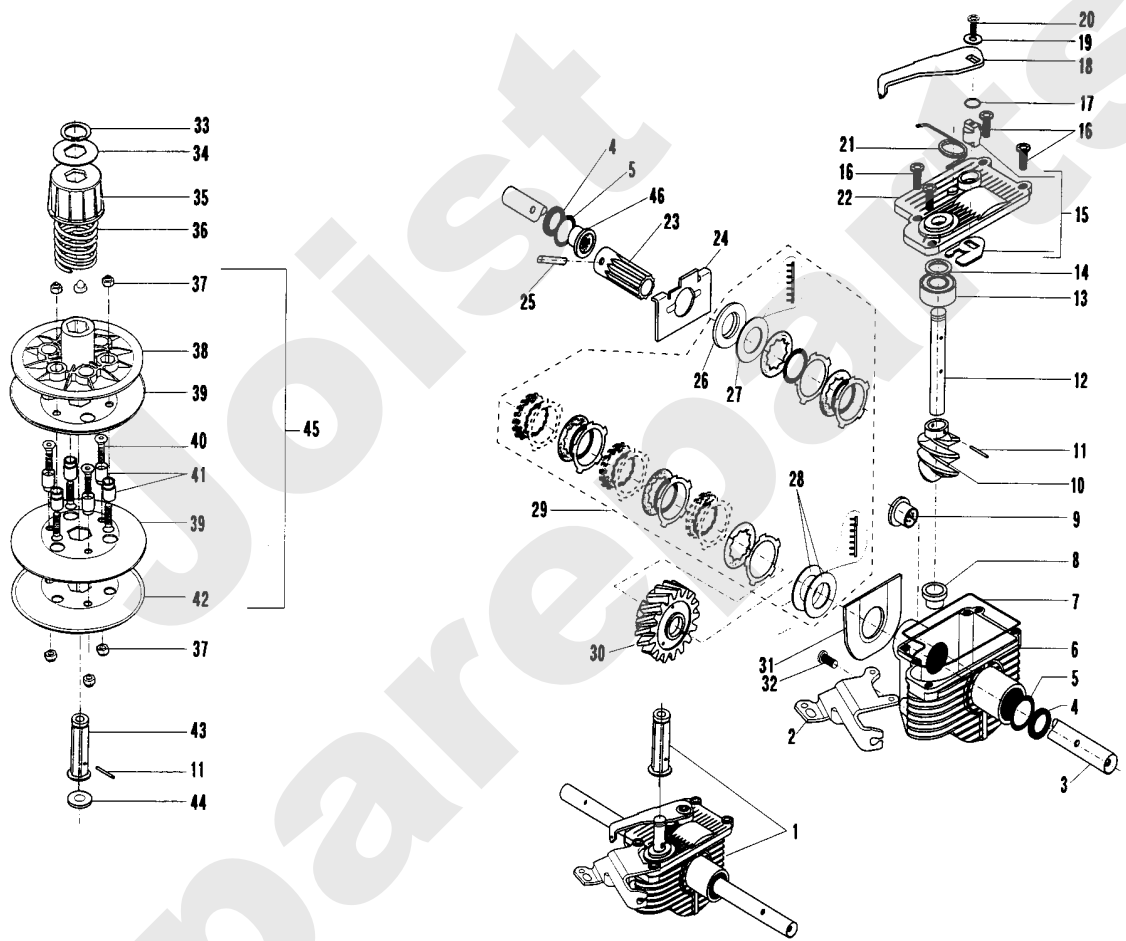

305-01

Meilenstein	Teil-Code	Bezeichnung	Menge
1	42240	ÖL BAD GETR.VARIO	1
2	42095	HALTERUNG	1
3	24135	LANGSAME WELLE NG51	1
4	71219	LIPPENDICHTUNG	1
5	71217	O-RING 15X2	1
6	41052	OIL BAD GETRIEBE NM	1
7	41110	DECKEL DICHTUNG	1
8	20558	BÜCHSE C10/15X10	1
9	41056	BÜCHSE C15/19X20	1
10	20555	SCHNECKE	1
11	20556	SPLINTE 3X15	1
12	41055	SCHNELLE WELLE N.M	1
13	24642	KUGELLAGER	1
14	71218	LIPPENDICHTUNG	1
15	41822	STEUERUNGSACHSE	1
16	71244	SCHRAUBE 50X20	1
17	71220	O-RING 8,9X1,9	1
18	41059	STEUERUNGS ARM	1
19	7094	BEILAGSCHEIBE B 4,3	1
20	71213	SCHRAUBE M4X10	1
21	41060	KUPPLG RÜCKHOLFEDER	1
22	41051	DECKEL REDUZIERGETR	1
23	41104	MITNHEMER	1
24	41094	GABEL RD	1
25	21609	SPLINTE 5X22	1
26	41095	ANSCHLAGSCHEIBE	1
27	41102	NADELAXIALLAGER	1
28	41821	NADELAXIALLAGER+KUG	1
29	41100	SCHEIB.SET+ANSCHLAG	1
30	24776	GLOKE + RAD	1
31	41105	GEHÄUSEVERSTÄRKERUN	1
32	71211	SCHRAUBE 50X16	1
33	71019	SEEGERING 16X1	1