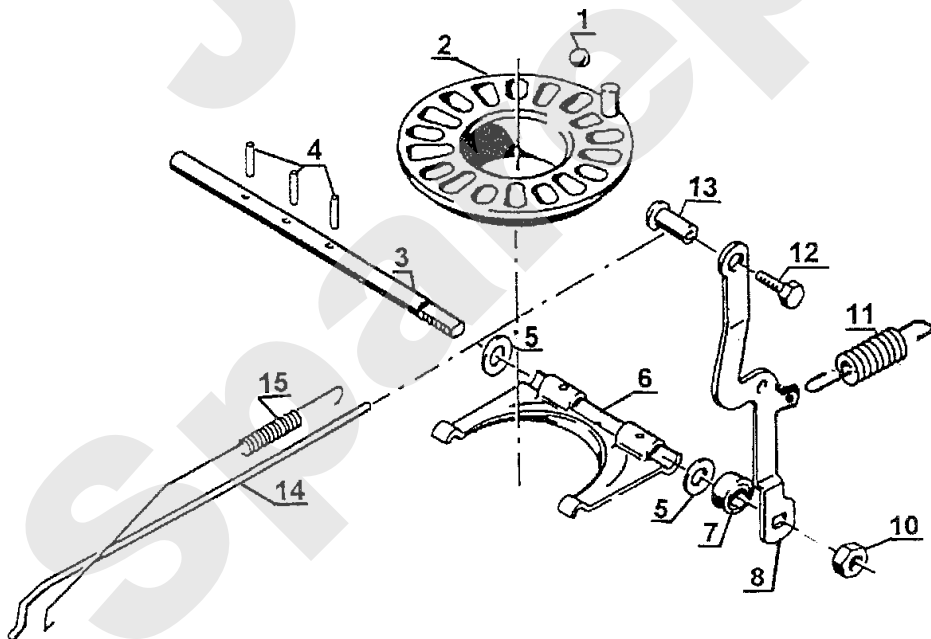

Joist
Spareparts

311.01

Carter-Vilebrequin-Bride de raccordement

Gehäuse-Kurbelwelle-Anschlussflansch

Crankcase-Crankshaft-Adapter flange

Meilenstein	Teil-Code	Bezeichnung	Menge
1	4677	GEHÄUSE	1
3	2020	MUTTER HM8 DIN 934-	1
4	4710	STIFTSCHRAUBE	1
5	3148	RUNDKOPFSCHRAUBE	1
6	4758	MUTTER M14X1,5	1
8	4601	SCHRAUBE M6X42	1
9	4712	WELLENDICHT.20X30X7	1
10	4713	RILLENKUGELLAGER	1
11	4719	SCHEI.20,5X28,4X015	1
12	4721	RING 20X30X2,6	1
13	3012	SCHEIBE	1
14	4678	KURBELWELLE DIA.25	1
17	4867	KUGELLAGER 6005	1
19	2021	-> 71205	1
20	7335	SCHEIBE A 8,4	1
21	9061	SCHRAUBE 8X30	1
23	4679	DICHTRING 24X40X7	1
40	4714	SCHEI.20,5X28,4X0,2	1
41	4715	SCHEI.20,5X28,4X0,3	1
42	4717	SCHEI.20,5X28,4X0,4	1
43	4716	SCHEI.20,5X28,4X0,5	1
44	4718	SCHEI.20,5X28,4X0,8	1
45	4720	SCHEIBE 20,5X28,4X1	1

312.01

Régulateur grossier

Kugelregler

Coarse governor

Meilenstein	Teil-Code	Bezeichnung	Menge
1	9385	KUGEL	1
2	4602	REGLERSCHALE	1
3	4856	REGLERWELLE	1
4	4897	SPANNHÜLSE 2X8	1
5	4624	SCHEIBE 5,3X10X0,5	1
6	4898	GABELHEBEL	1
7	9390	WELLENDICHTRING	1
8	4680	BETÄTIGUNGSHEBEL	1
10	1607	-> 37561	1
11	4681	REGLERFEDER	1
12	4806	SCHRAUBE M3X6	1
13	4807	KLEMMBOLZEN	1
14	4605	REGLERGESTÄNGE	1
15	4606	FEDER	1