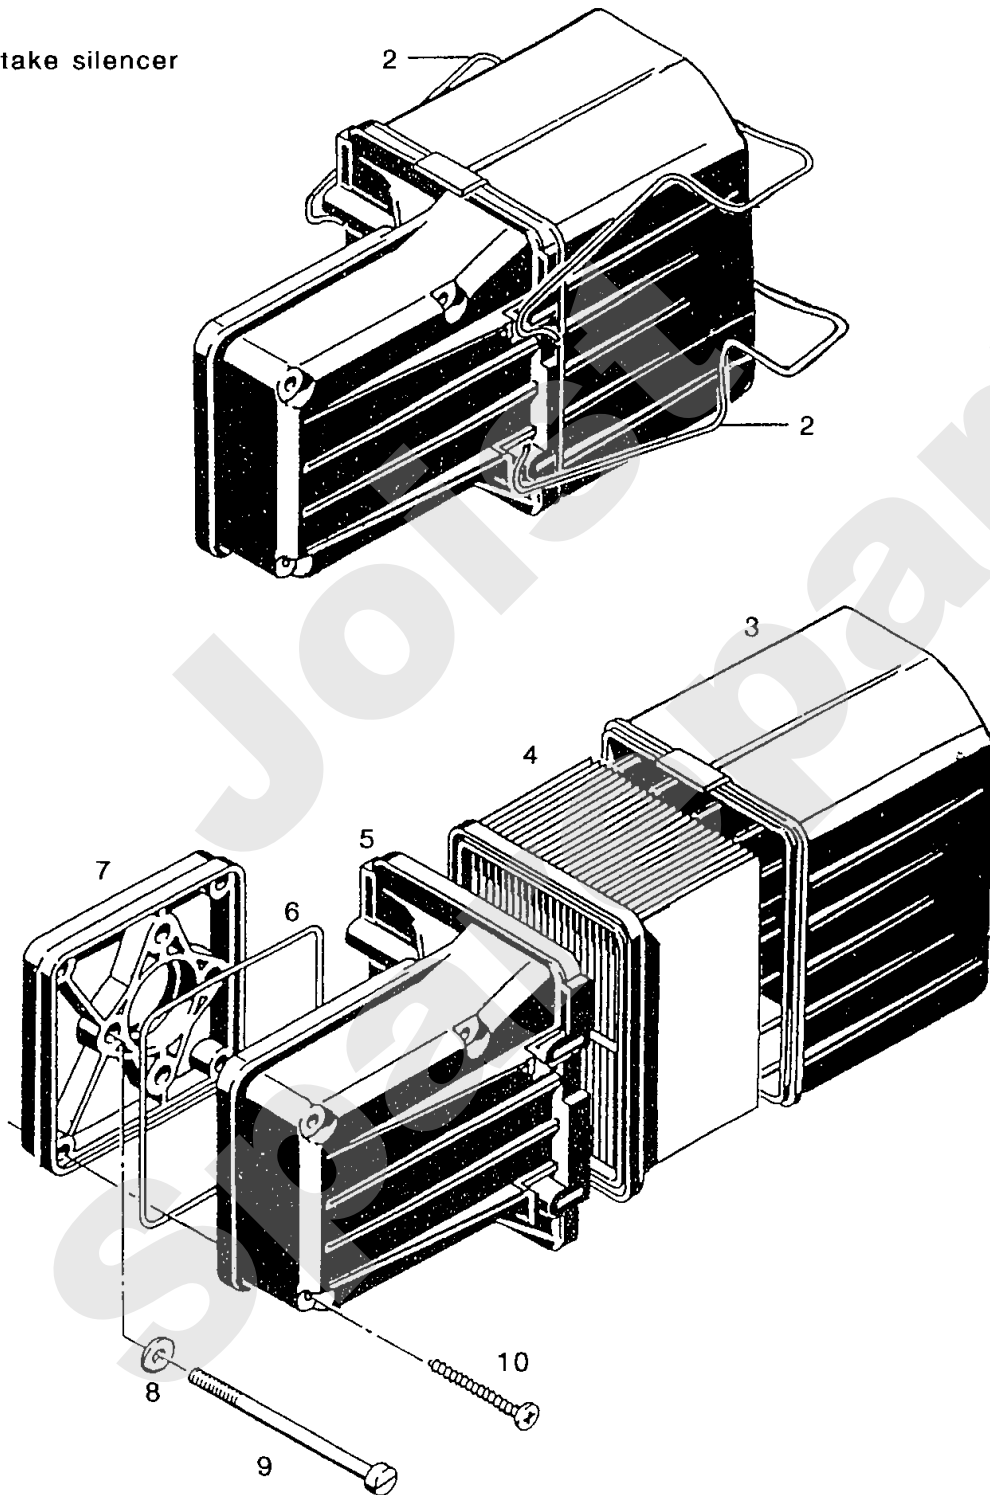

317.01

Silencieux d'aspiration

Ansauggeräuschkämpfer

Intake silencer

Meilenstein	Teil-Code	Bezeichnung	Menge
2	4663	FEDERBÜGEL	1
3	4662	DAMPFER DECKEL	1
4	4661	FILTER	1
5	4660	AUSAUG. GEHÄUSE	1
6	4658	RUNDDICHTUNG	1
7	4656	ZWISCHENFLANSCH	1
8	2235	SCHEIBE A 6.4	1
9	4657	ZYLINDERSCHR. M6X75	1
10	4659	EJOT PT SCHRAUBE	1

Joist
Spareparts