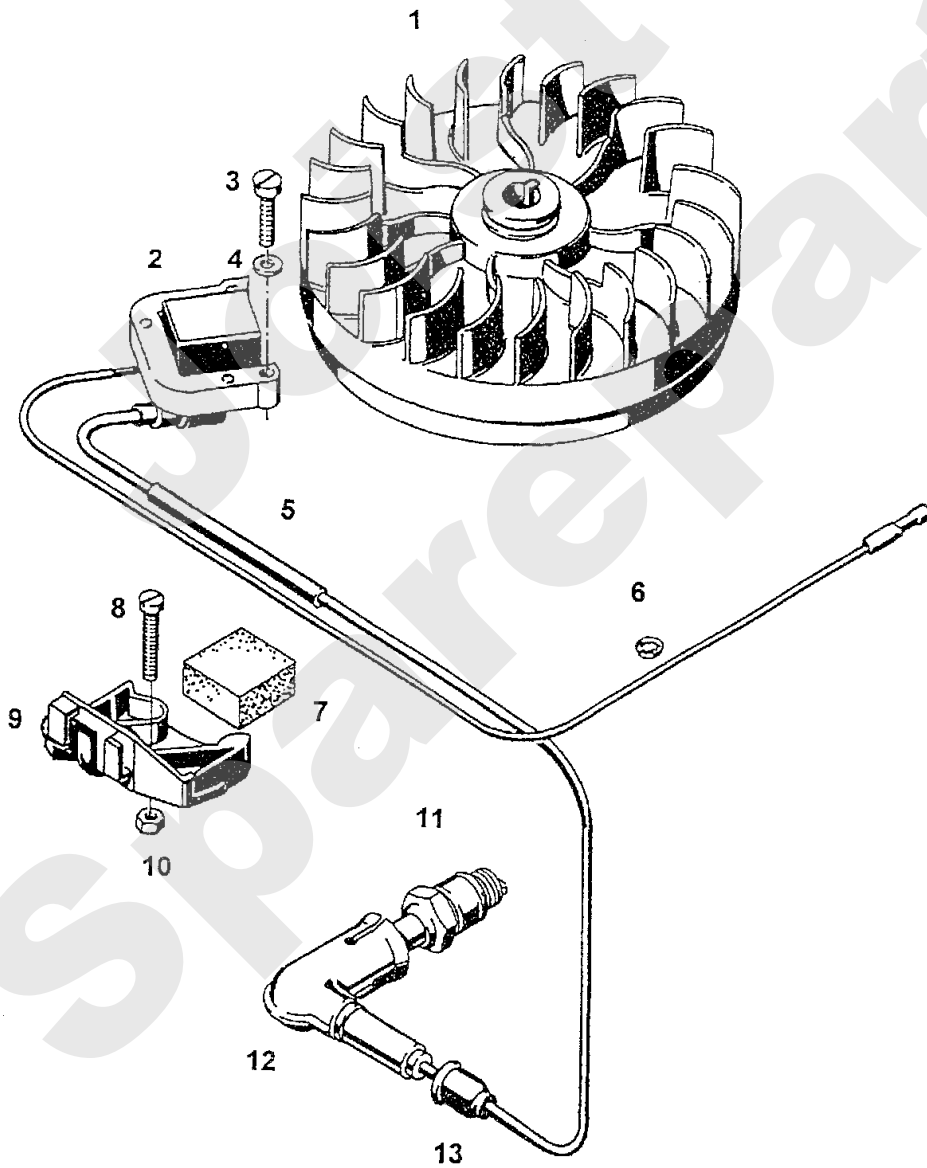

314.01

Magnéto
Magnetzünder
Magneto

Meilenstein	Teil-Code	Bezeichnung	Menge
1	4685	POLRAD	1
2	4686	ZÜNDSPULE	1
3	5071	SCHRAUBE HM5X20	1
4	2235	SCHEIBE A 6.4	1
5	4773	SCHUTZROHR	1
6	4627	SICHERUNGSCHEIBE	1
7	4727	VERSCHLUSSTOPFEN	1
8	4610	SCHRAUBE M5X32	1
9	4629	KABELFÜHRUNG	1
10	1607	-> 37561	1
11	3041	ZÜNDKERZE	1
12	7081	ZÜNDKERZENSTECKER	1
13	9743	KABELSCHUTZ	1

Joist
Spareparts