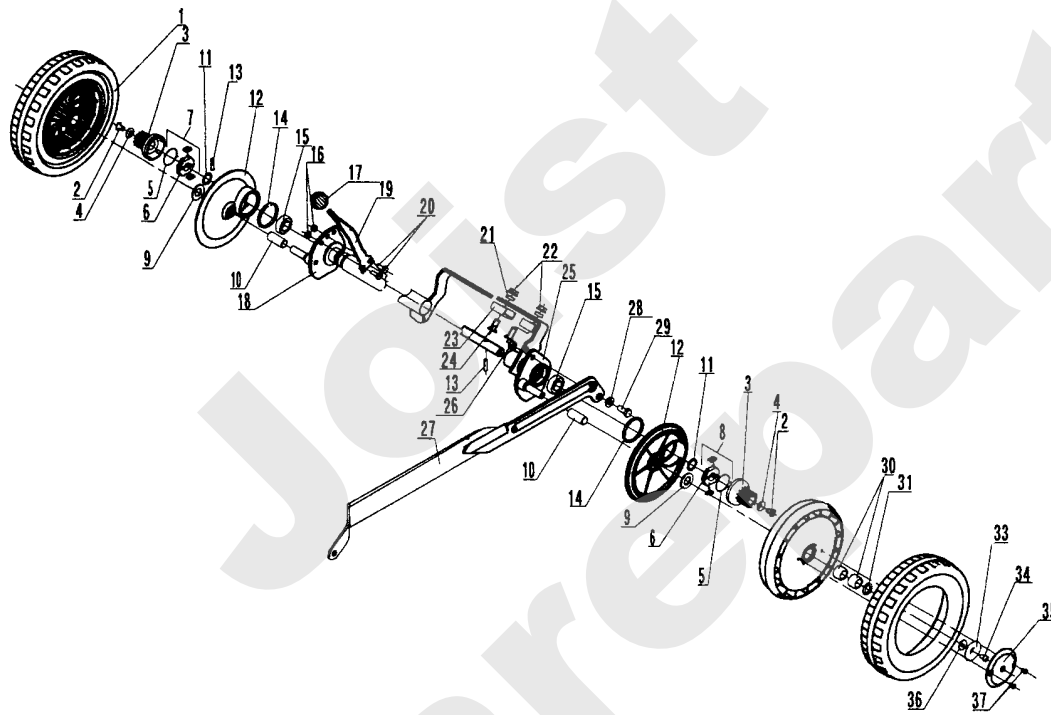

301-01

Meilenstein	Teil-Code	Bezeichnung	Menge
1	42263	HINTERRAD KIT 51	1
2	71021	SCHRAU.FHC/90 M6X12	1
3	5323	ZAHNRAD	1
4	24067	SCHEIBE	1
5	5329	SPERRLINKEFEDER	1
6	5326	-> 5733 ODER 5734	1
7	5733	FREILAUF RECHTS	1
8	5734	FREILAUF LINKS	1
9	9034	NYLON SCHEIBE	1
10	5019	BUECHSE RADACHSE	1
11	71016	SCHEIBE 16X22X1	1
12	43187	HINTERRAD VERKLEIDG	1
13	21609	SPLINTE 5X22	1
14	24692	DICHTUNGSSCHEIBE	1
15	9022	KUGELLAGER 6002 2RS	1
16	71073	-> 5232	1
17	21177	KUGEL M8	1
18	24273	R.H.HÖHENEINTEL.51	1
19	24439	HEBEL + SCHRAUBE	1
20	71255	SCHRAUBE TH M6X14	1
21	24083	WINKELBÜCHSE	1
22	71076	MUTTER VERBUS HM8	1
23	24022	BEFESTIGUNGSBÜGEL	1
24	71122	SCHRAUBE TF M8X20	1
25	24274	L.H.HÖHENEINTEL.51	1
26	2021	-> 71205	1
27	42258	VERBIND.GEST.KIT	1
28	24052	GELENKBÜCHSE NG51	1
29	7334	-> 71413	1
30	5015	NADELHÜLSE	1
31	21655	DICHTUNGSRING	1
33	24087	SCHUTZRING	1
34	5020	CHC M6X10 SCHRAUBE	1