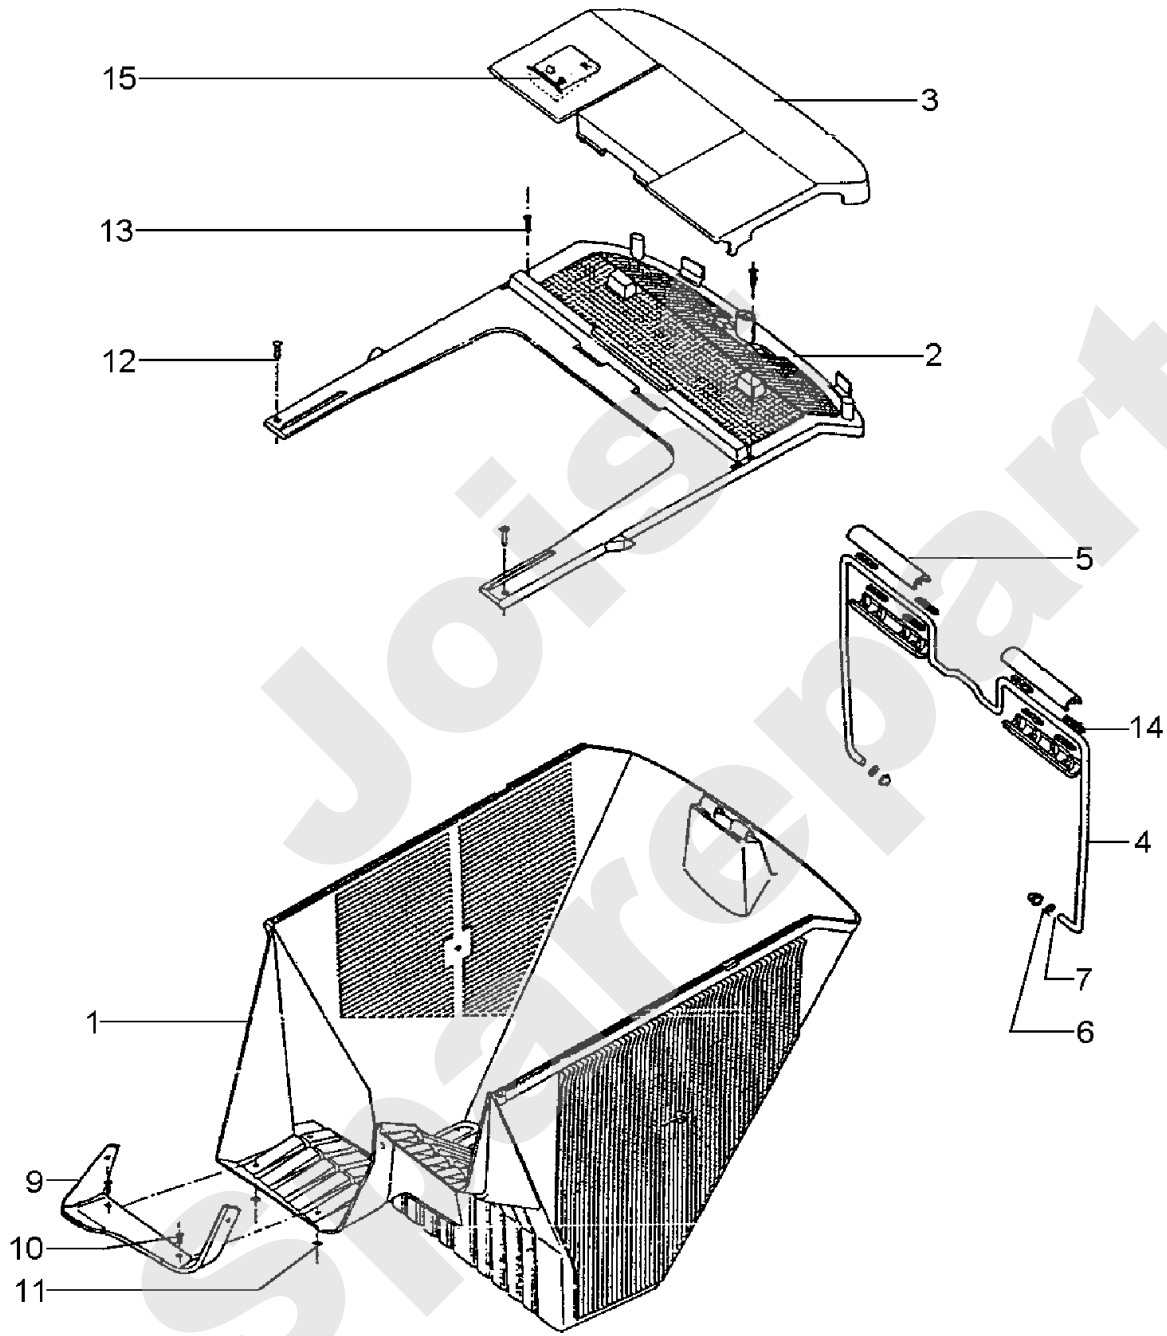

PRO51

185.01

01/2007

Meilenstein	Teil-Code	Bezeichnung	Menge
1	24928	-> TU51E	1
2	24929	OBERES TEIL	1
3	24930	STAUBABDECK. GRÜN	1
4	24905	BÜGEL	1
5	24991	VORRICHTUNG GRIFF	1
6	71164	ZIERKAPPE STARLOCK	1
7	7335	SCHEIBE A 8,4	1
9	24252	SCHUTZBLECH	1
10	21204	NIETE TP 4X7,9	1
11	7094	BEILAGSCHEIBE B 4,3	1
12	71048	SCHRAUBE PT KA40X10	1
13	71050	SCHRAUBE PT-KA40X12	1
14	24906	SCHAUMSTOFF ECKIG	1
15	23928	FÜLLANZEIGER - GRÜN	1