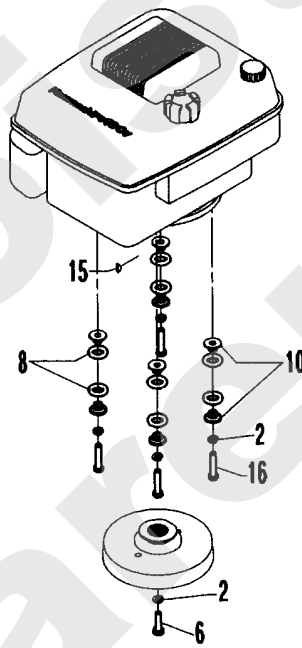

Meilenstein	Teil-Code	Bezeichnung	Menge
34	24072	SCHEIBE 32X16,5X1	1
35	24649	SCHEIBENANSCHLAG	1
36	24651	SCHEIBENFEDER	1
37	1607	-> 37561	1
38	24665	1/2 SCHEIBE	1
39	24044	1/2 FLANSCHSCHEIBE	1
40	71022	SCHRAU.FHC/90 M5X20	1
41	24069	FÜHRUNGSANSATZ	1
42	24840	1/2 SCHEIBE	1
43	41823	SCHEIBE+ACHSE KPLT	1
44	24071	SCHEIBE 20X10,5X3	1
45	24275	VARIO SCHEIBE	1
46	40108	RING C15/19X16BP25	1

Meilenstein	Teil-Code	Bezeichnung	Menge
35	9022	KUGELLAGER 6002 2RS	1
36	42264	RAD + 1/2 SCHEIBE	1
37	42068	SCHEIBE 54,5X35X0,5	1
38	42047	LINKSGEWINDE HULSE	1
39	42286	RAD + 1/2 SCHEIBE	1

Joist
Spareparts

309.01

BRIGGS & STRATTON

KAWASAKI

SACHS

Meilenstein	Teil-Code	Bezeichnung	Menge
1	2021	-> 71205	1
2	2244	-> 71052	1
3	5203	SPANNFEDER	1
4	6416	SCHEIBE	1
5	7335	SCHEIBE A 8,4	1
6	7342	SCHRAU.3/8-24 35/28	1
7	21116	SCHRAUBE 8 X 40	1
8	42088	O-RING 18X8	1
9	42089	BÜCHSE	1
10	42092	ABGESETZTE BÜCHSE	1
11	42718	VERGASERHALTERUNG	1
12	42758	MOT.BEFES.SCHEIBE	1
13	71068	SECHSKANTSCHRAUBE H	1
14	71124	SECHSKANT. HM8X100	1
15	71127	KEIL	1
16	71154	SCHRAUBE CHC M10X35	1
17	71449	SCHRAUBE HUNF3/8"-2	1
18	42388	MOT.BEFEST.KRONE	1