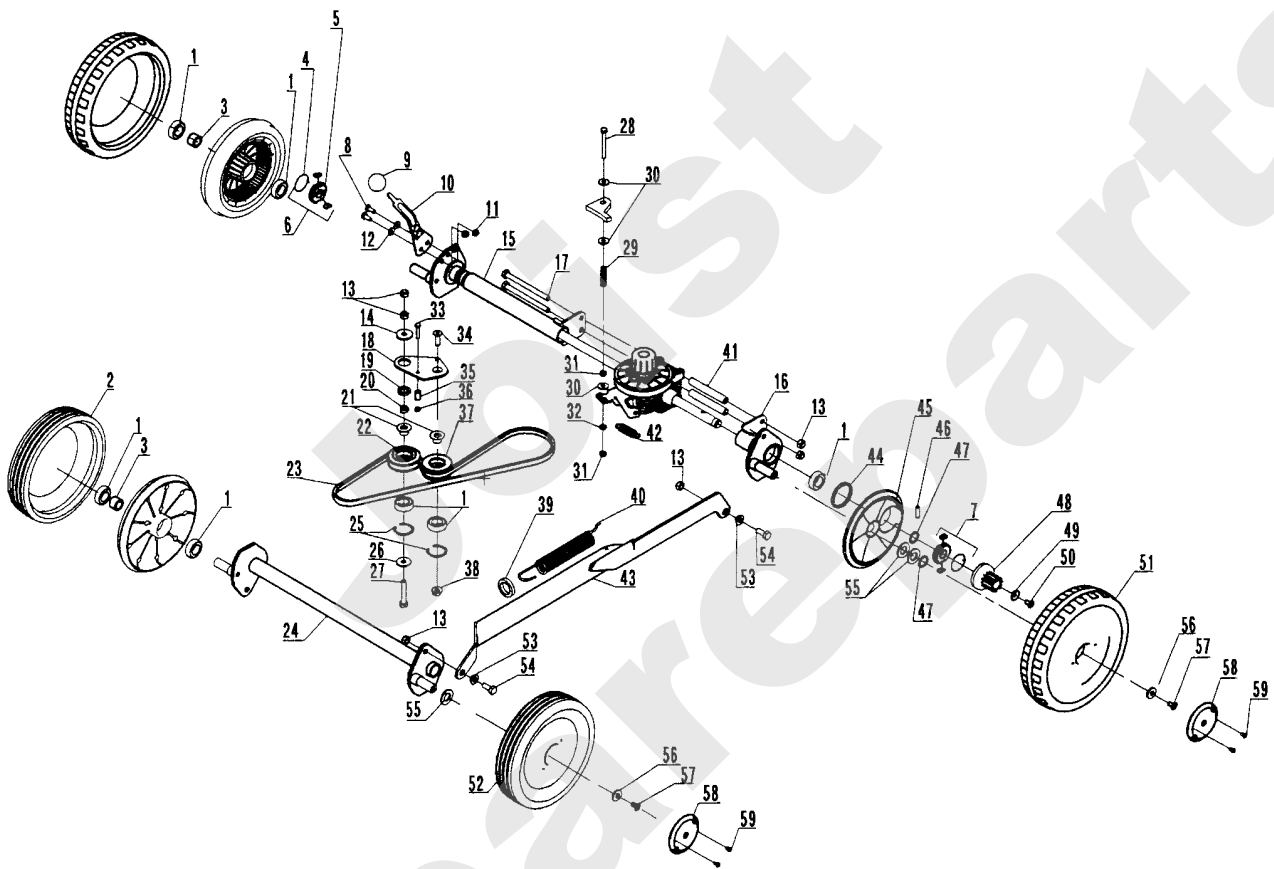

303.01

Meilenstein	Teil-Code	Bezeichnung	Menge
1	9022	KUGELLAGER 6002 2RS	1
2	5477	REIFEN VORNE D.200	1
3	42097	HÜLSE	1
4	5329	SPERRLINKEFEDER	1
5	5326	-> 5733 ODER 5734	1
6	5733	FREILAUF RECHTS	1
7	5734	FREILAUF LINKS	1
8	71255	SCHRAUBE TH M6X14	1
9	21177	KUGEL M8	1
10	42270	SCHNITTHÖHEHEBEL	1
11	71073	-> 5232	1
12	71075	SCHEIBE	1
13	2021	-> 71205	1
14	5444	SCHEIBE '9X28X3'	1
15	42228	SCHNITTHÖHE H.RECHT	1
16	42229	SCHNITTHÖHE R.LINKS	1
17	71124	SECHSKANT. HM8X100	1
18	42045	-> 42073	1
19	24046	VARIATOR DREHZAPFEN	1
20	24083	WINKELBÜCHSE	1
21	24836	BÜCHSE	1
22	23632	SCHEIBE VARIATOR	1
23	42005	RIEMEN VARIDUR NL	1
24	42265	VORD.SCHNITTHÖHE	1
25	21256	SEEGERING 32X1,2	1
26	7035	BEILAGSCHEIBE B8,4	1
27	5340	HEXAGON SCREW DIN 9	1
28	20686	SECHSKANTSCHR.M6X55	1
29	21308	FEDER	1
30	21270	SCHEIBE 6,4	1
31	5232	-> 71201	1
32	2235	SCHEIBE A 6.4	1
33	71135	SCHRAUBE TH M5X25	1