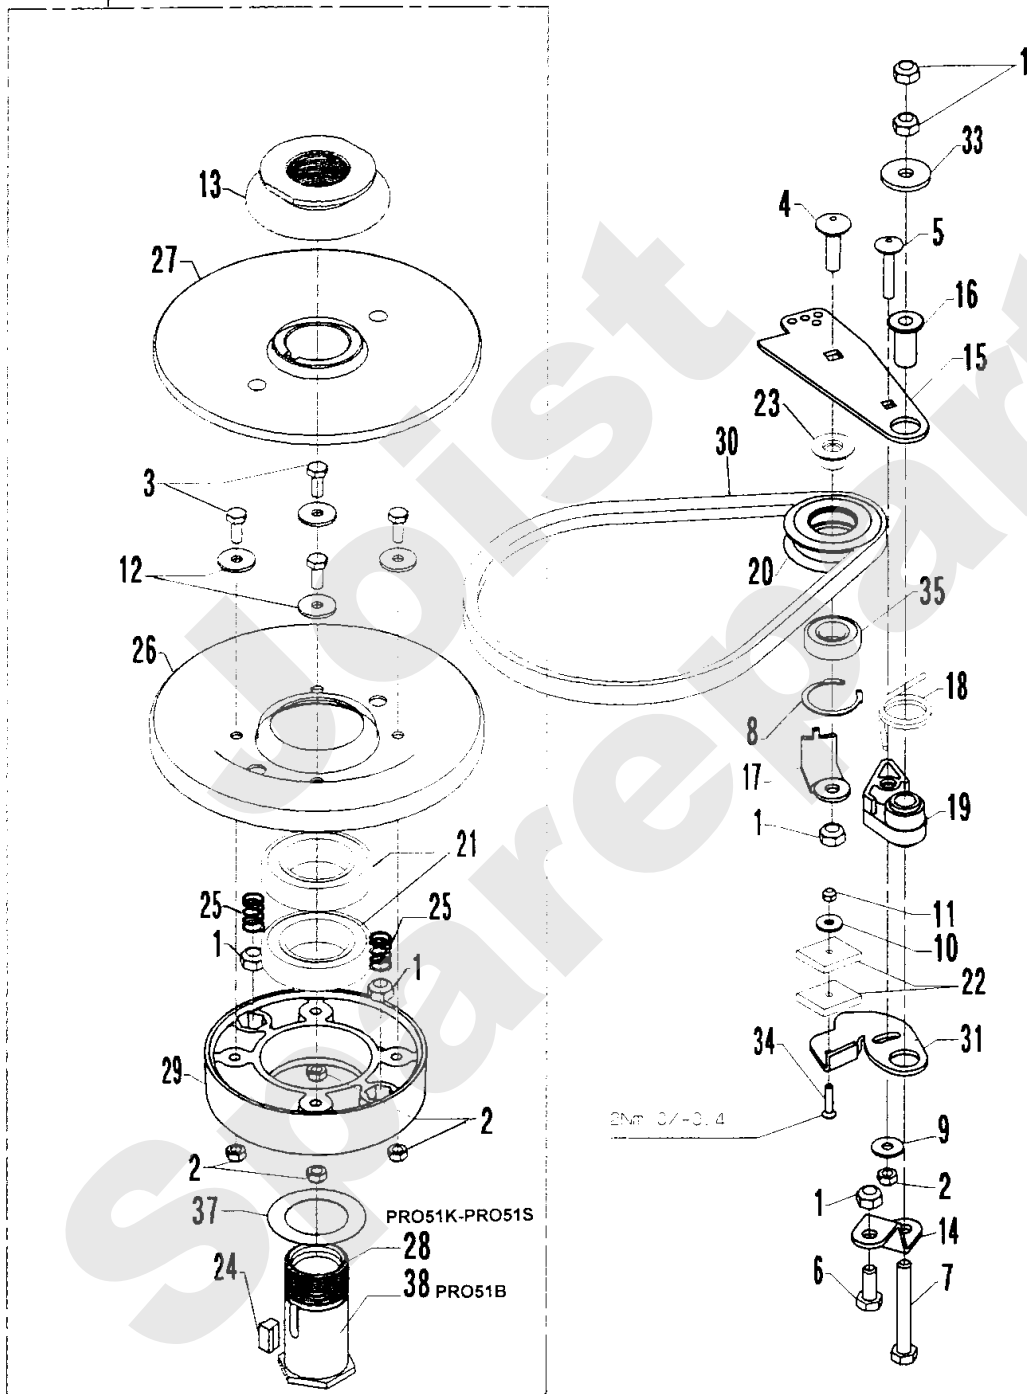

306.01

PRO51B-PRO51K-PRO51S

39 PRO51B
36 PRO51K-PRO51S

Meilenstein	Teil-Code	Bezeichnung	Menge
1	2021	-> 71205	1
2	5232	-> 71201	1
3	5334	-> 37997	1
4	5041	SCHRAUBE M8X30	1
5	5608	SCHRAUBE 6X35	1
6	7334	-> 71413	1
7	20513	SECHSKANTSCHRAUBE H	1
8	21256	SEEGERING 32X1,2	1
9	21270	SCHEIBE 6,4	1
10	21481	SCHEIBE	1
11	21525	STOPMUTTER HM4	1
12	22029	BEILAGSCHEIBE B 6,5	1
13	23720	SCHEIBE DIA 44	1
14	24150	VERSTÄRCK.PLÄTTCHEN	1
15	24151	KUPPLUNGSPATE	1
16	24152	MUFFE	1
17	24155	RIEMENANSCHLAG	1
18	24822	FEDER	1
19	24824	LAGER	1
20	42070	GUSSCHEIBE DIA.45	1
21	24832	KUGELLAGER 6007-2RS	1
22	24835	BREMSBELAG	1
23	24836	BÜCHSE	1
24	40128	KEIL	1
25	40173	EINTEL. FEDER	1
26	42001	1/2 AX SCHEIBE	1
27	42002	1/2 OBERE SCHEIBE	1
28	42006	LINKSGEWINDEHÜLSE	1
29	42007	MESSERFLANSCH	1
30	42009	RIEMENAX25-13X8X660	1
31	42051	BREMSPLATTE	1
33	5444	SCHEIBE '9X28X3'	1
34	71268	FHC SCHRAUBE M4X20	1