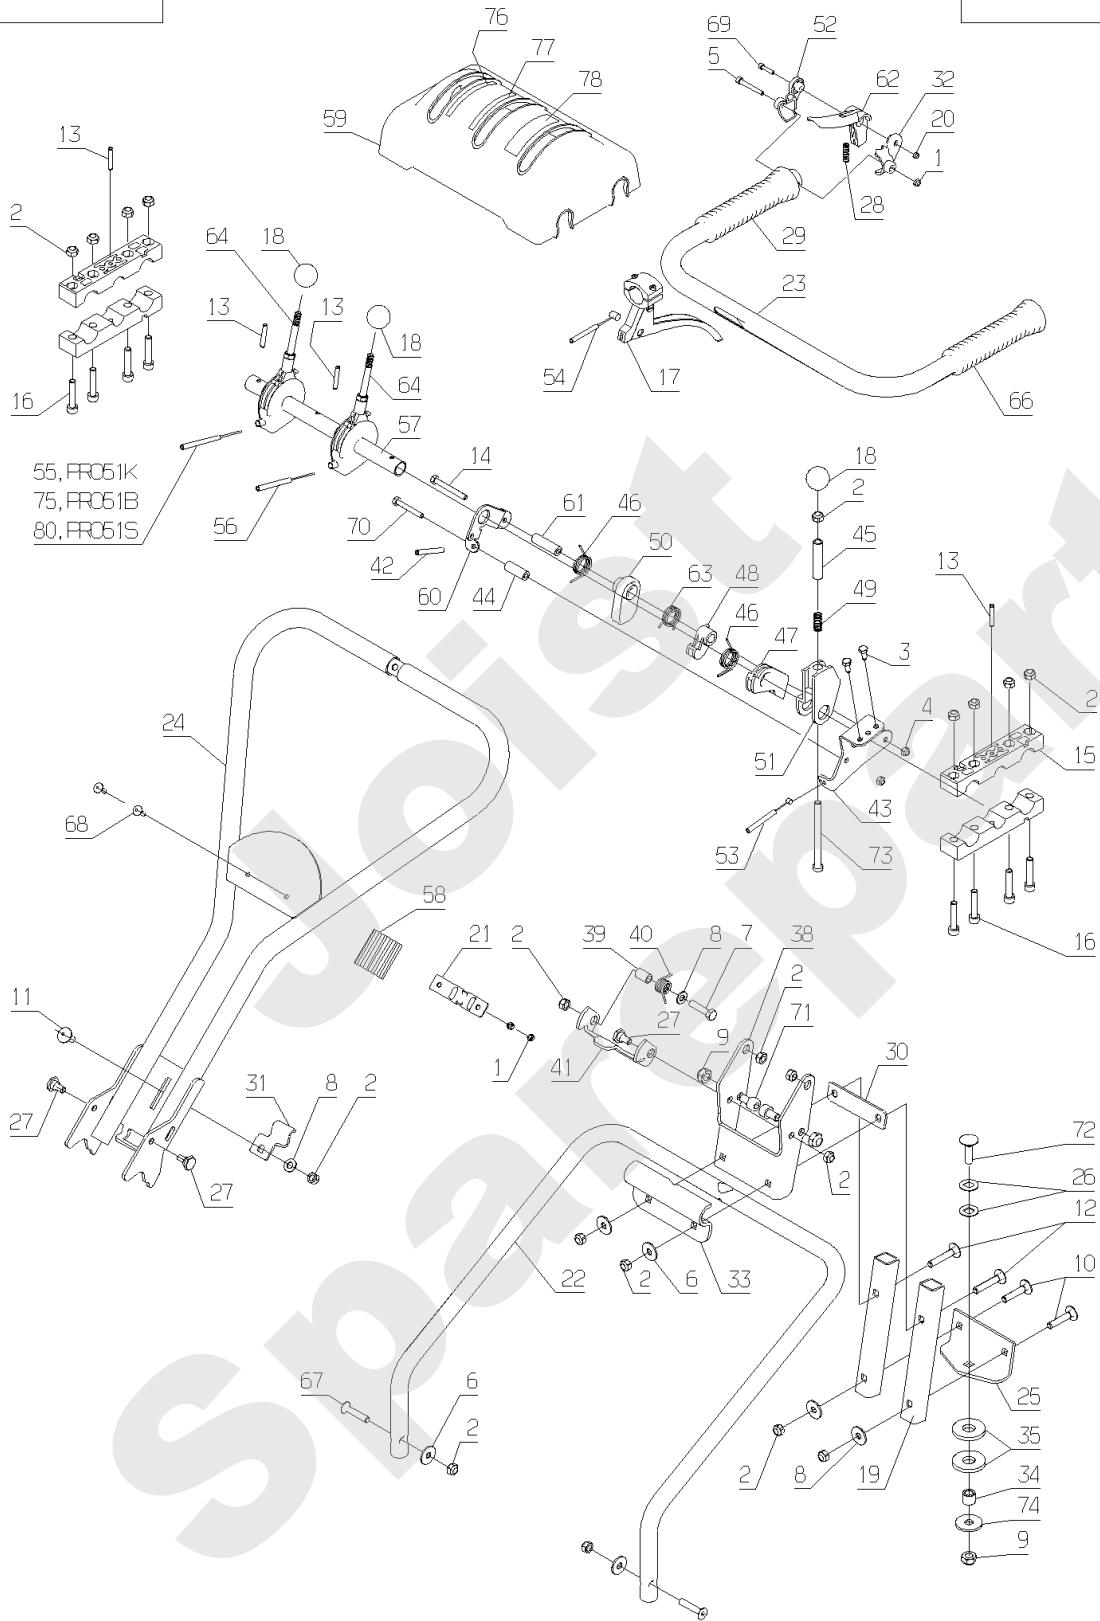

PRO51

304.01

09/2008

Meilenstein	Teil-Code	Bezeichnung	Menge
1	1607	-> 37561	1
2	2021	-> 71205	1
3	5498	GEWINDESCHNEIDSCHRA	1
4	5232	-> 71201	1
5	5399	SCHRAUBE M5X40	1
6	7035	BEILAGSCHEIBE B8,4	1
7	7038	SECHSKANTSCHRAUBE H	1
8	7335	SCHEIBE A 8,4	1
9	9017	MUTTER HM10 DI	1
10	9057	LINSENSCHRAUBE MIT	1
11	9071	SCHRAUBE M8X20	1
12	20520	SCHRAUBE M8 X 45	1
13	20552	SPLINTE V 5X32	1
14	20686	SECHSKANTSCHR.M6X55	1
15	21113	LENKERFLANSCH	1
16	21116	SCHRAUBE 8 X 40	1
17	21156	ANTRIEBSHEBEL	1
18	21177	KUGEL M8	1
19	42557	UNTERE STÜTZE	1
20	21525	STOPMUTTER HM4	1
21	23041	RING	1
22	24010	UNTERER LENKER	1
23	40262	OBERES LENKSTANGENT	1
24	42289	ZWISCHENLENKER 98	1
25	42016	BEFESTIGUNGSBÜGEL	1
26	40085	SCHEIBE	1
27	40102	DREHZAPFEN	1
28	40143	MESSERKUPPL.FEDER	1
29	40167	LENKERGRIFF	1
30	42695	BLECH	1
31	42010	HAKEN	1
32	42012	GEHÄUSE LINKS	1
33	42013	SCHELLE	1