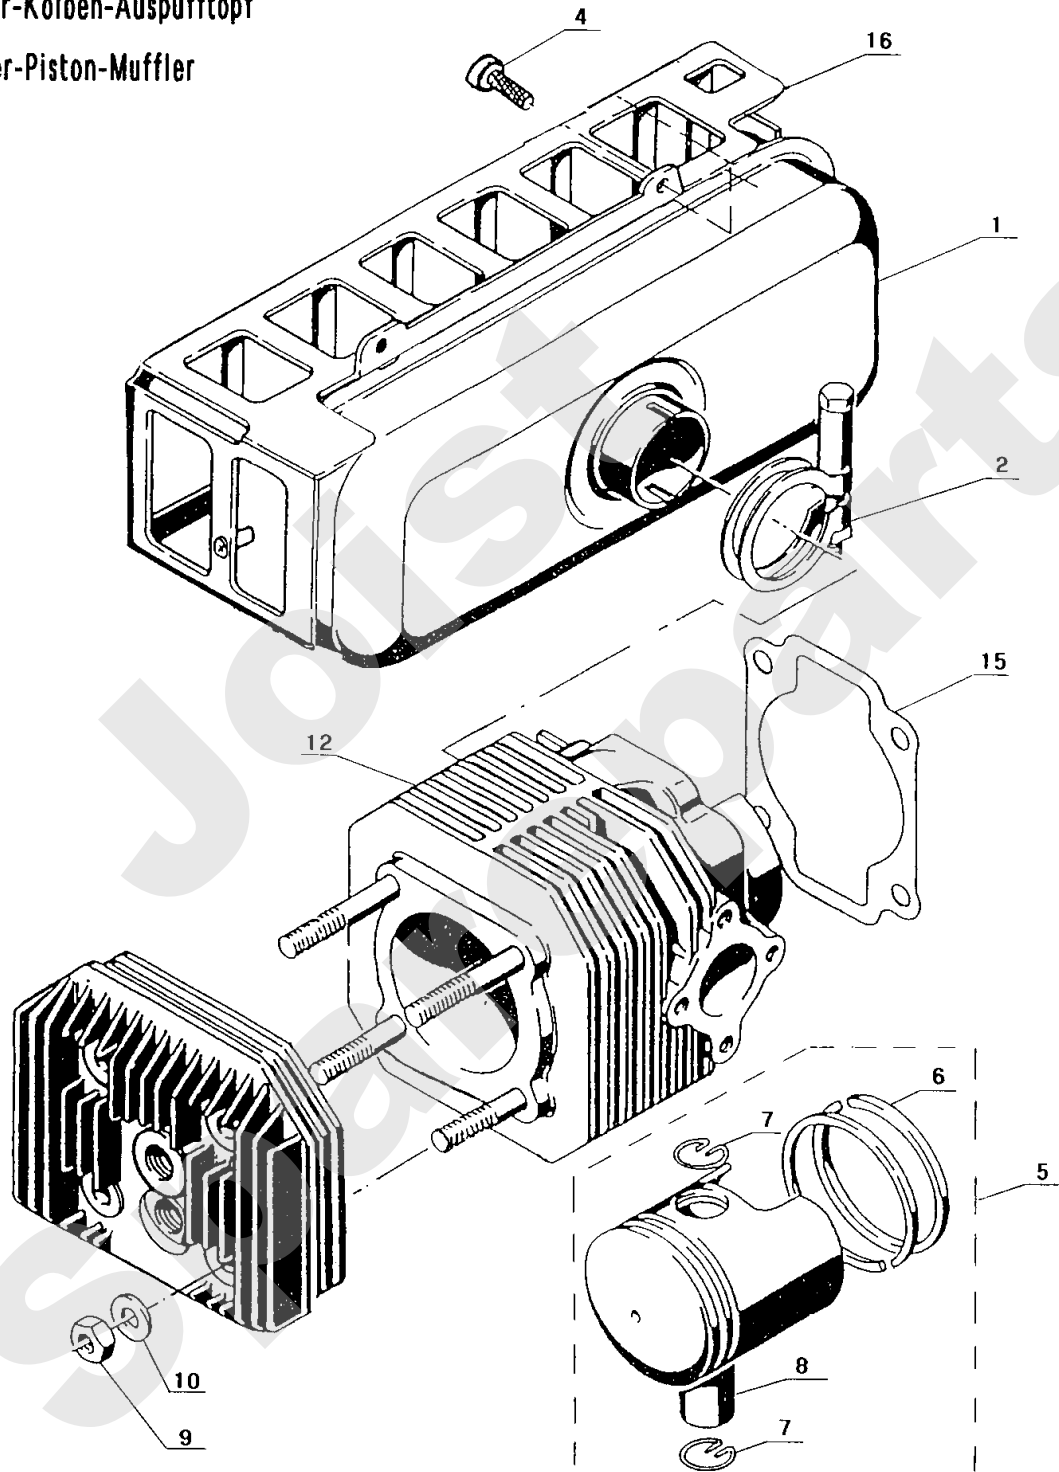

310.01

Cylindre-Piston-Pot d'échappement

Zylinder-Kolben-Auspufftopf

Cylinder-Piston-Muffler

Meilenstein	Teil-Code	Bezeichnung	Menge
1	4751	AUSPUFF	1
2	4750	HOCHSTEGSCHEL. 37,3	1
4	4752	ZYLIND.SCHNEIDSCHRA	1
5	4742	-> 4743	1
6	4739	KOLBENRING DIA.60	1
7	4737	DRAHTSPRENGRING	1
8	4738	KOLBENBOLZEN	1
9	2020	MUTTER HM8 DIN 934-	1
10	7335	SCHEIBE A 8,4	1
12	4676	ZYLINDER	1
15	4745	DICHTUNG	1
16	4665	HITZESCHUTZ	1

Joist
Spareparts