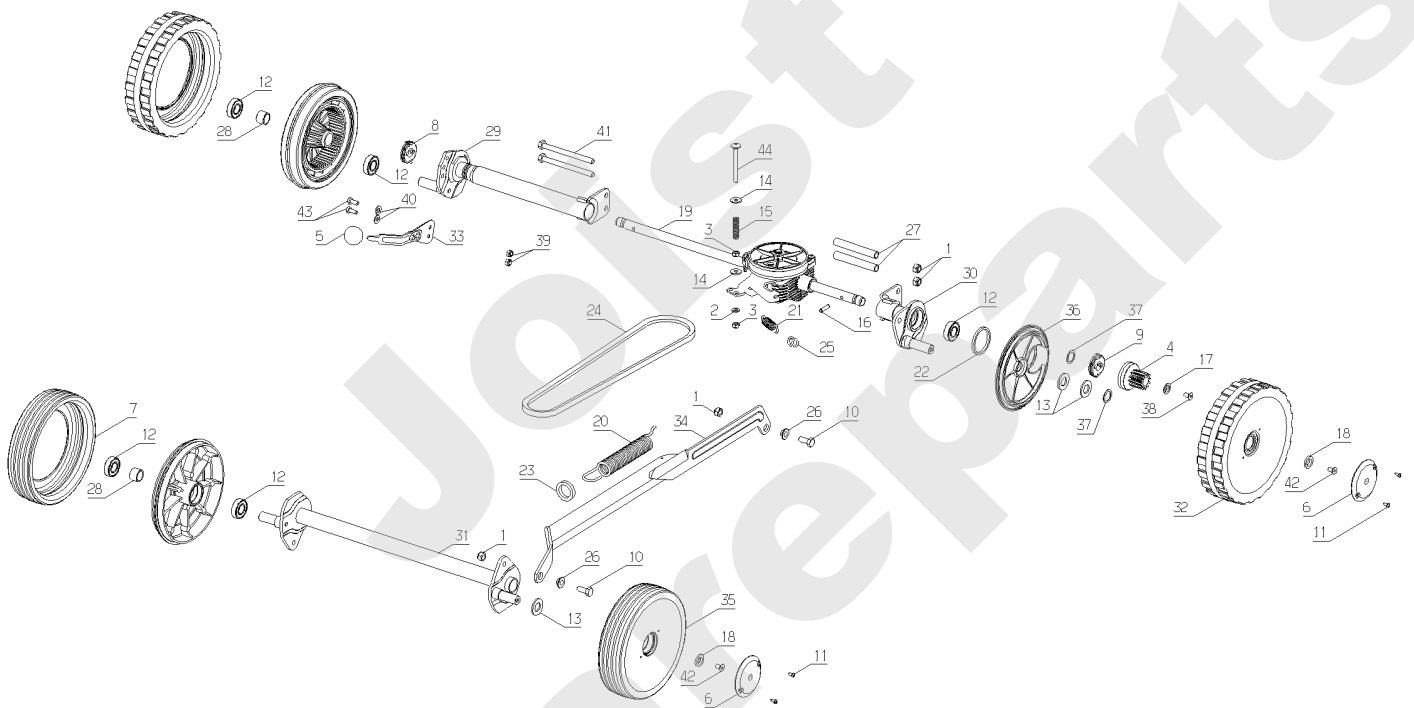

PRO51H

PL01284

01/2007

Meilenstein	Teil-Code	Bezeichnung	Menge
1	2021	-> 71205	1
2	2235	SCHEIBE A 6.4	1
3	5232	-> 71201	1
4	5323	ZAHNRAD	1
5	21177	KUGEL M8	1
6	5472	RADKAPPE	1
7	5477	REIFEN VORNE D.200	1
8	5733	FREILAUF RECHTS	1
9	5734	FREILAUF LINKS	1
10	7334	-> 71413	1
11	7914	SCHRAUBE	1
12	9022	KUGELLAGER 6002 2RS	1
13	9034	NYLON SCHEIBE	1
14	21270	SCHEIBE 6,4	1
15	21308	FEDER	1
16	21609	SPLINTE 5X22	1
17	24067	SCHEIBE	1
18	24132	RADACHSE SCHEIBE	1
19	24269	OEL BAD GETR.1 GANG	1
20	24632	SCHNITTHOEHE FEDER	1
21	24686	FEDER	1
22	24692	DICHTUNGSSCHEIBE	1
23	24748	GUMMI RING	1
24	24847	RIEMEN SPZ 900	1
25	41552	GLIED	1
26	42069	BÜCHSE	1
27	42096	HÜLSE	1
28	42097	HÜLSE	1
29	42228	SCHNITTHÖHE H.RECHT	1
30	42229	SCHNITTHÖHE R.LINKS	1
31	42265	VORD.SCHNITTHÖHE	1
32	42266	HINTERRAD GRÜN	1
33	42270	SCHNITTHÖHEHEBEL	1