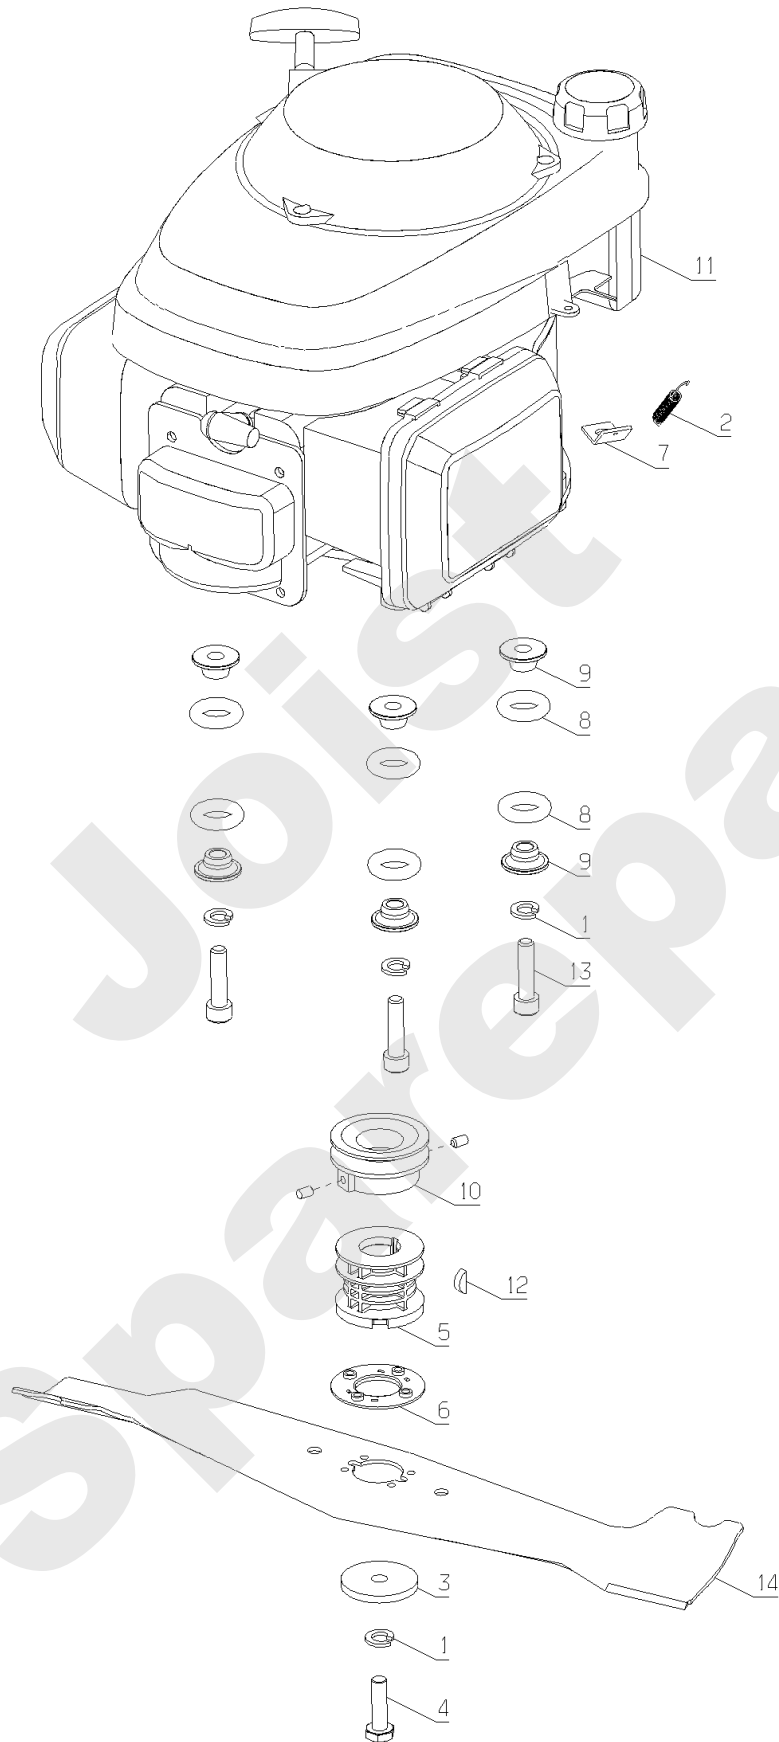

PRO51H

PL01285

Meilenstein	Teil-Code	Bezeichnung	Menge
1	2244	-> 71052	1
2	5203	SPANNFEDER	1
3	7341	SCHEIBE 10,3X49X5	1
4	7342	SCHRAU.3/8-24 35/28	1
5	23620	FLANSCH D25	1
6	24006	SCHERSCHEIBE	1
7	35642	FEDER HALTERUNG	1
8	42088	O-RING 18X8	1
9	42092	ABGESETZTE BÜCHSE	1
10	42131	SCHEIBE	1
11	42150	MOTOR HONDA GCV160	1
12	71127	KEIL	1
13	71154	SCHRAUBE CHC M10X35	1
14	TZ51E	MESSER FÜR 51 CM	1