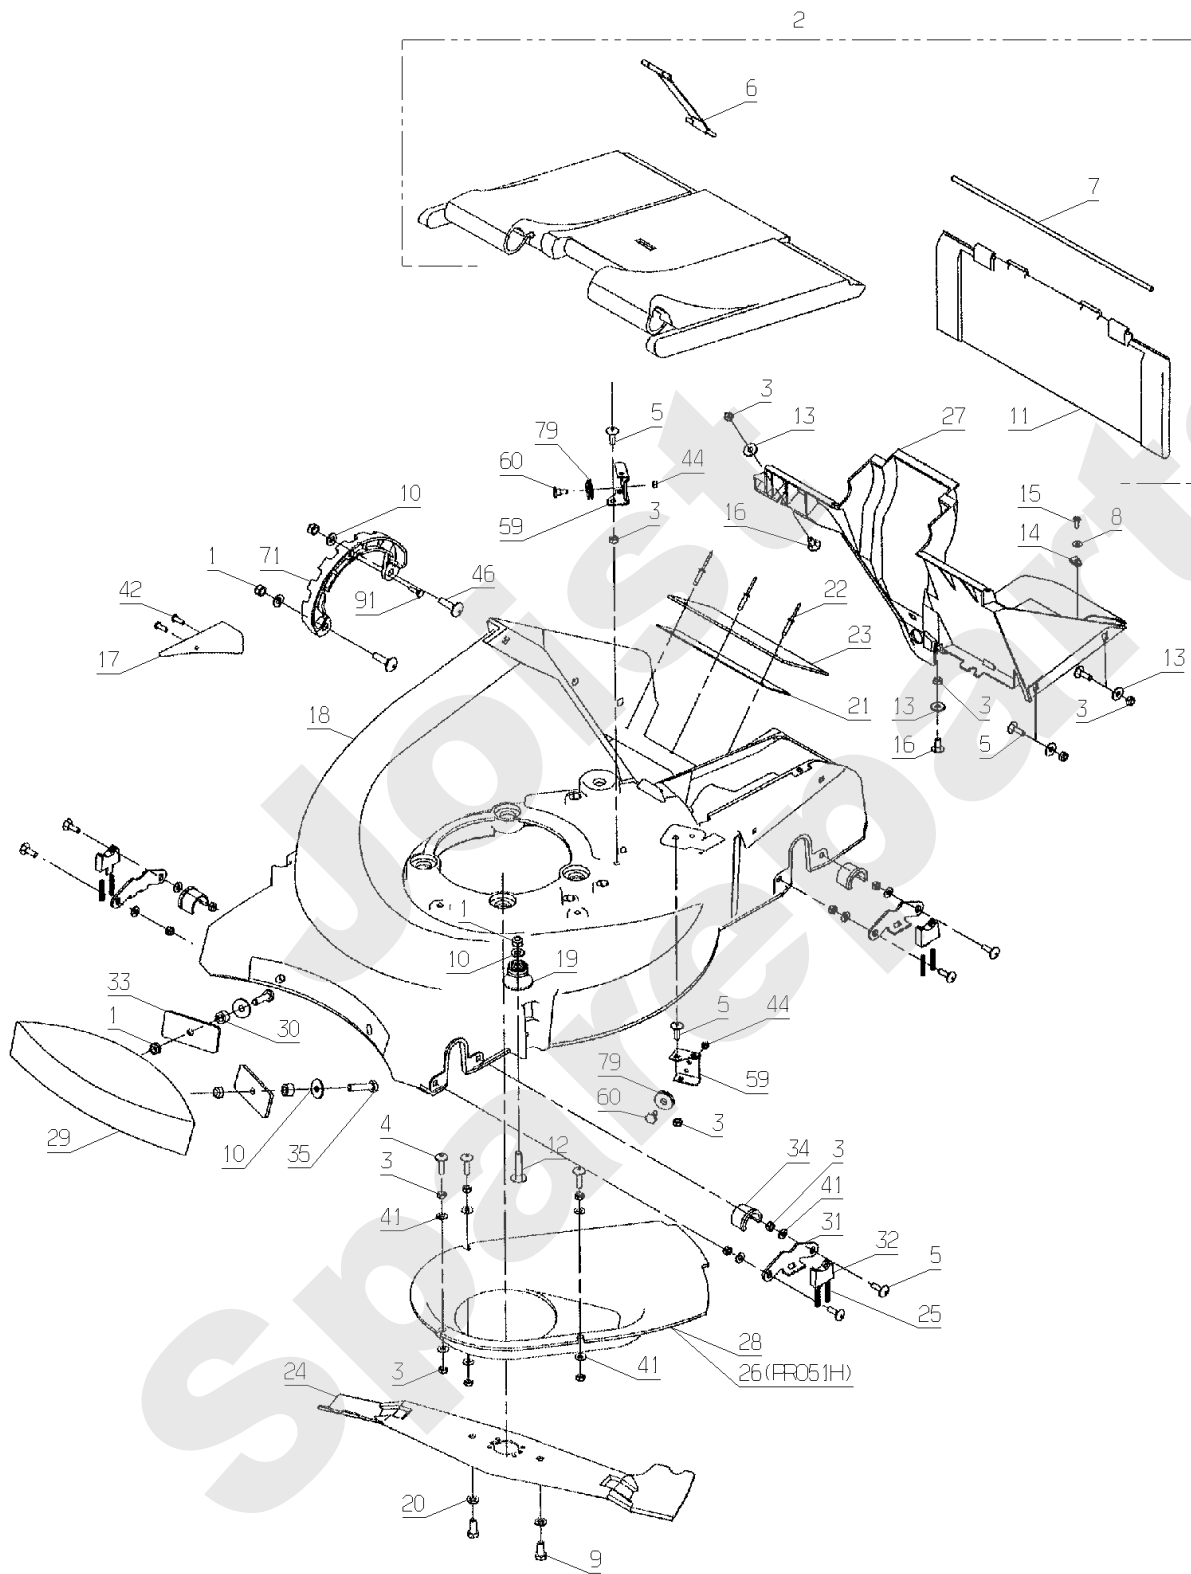

PRO51

300.01

09/2008

Meilenstein	Teil-Code	Bezeichnung	Menge
1	2021	-> 71205	1
2	42283	DEFLEKTOR KPL GRUEN	1
3	5232	-> 71201	1
4	5494	SCHRAUBE J M6-25	1
5	5496	SCHRAUBE M6X20	1
6	24606	RIEMEN NG51 + ACHSE	1
7	24003	SPRITZLAPPENACHS.51	1
8	7094	BEILAGSCHEIBE B 4,3	1
9	7334	-> 71413	1
10	7335	SCHEIBE A 8,4	1
11	24605	SPRITZLAPPEN	1
12	9057	LINSENSCHRAUBE MIT	1
13	21270	SCHEIBE 6,4	1
14	21436	CLIPSMUTTER	1
15	21437	SCHRAUBE B4,2X13	1
16	21608	SCHRAUBE M6X16	1
17	24602	SCHWARTZE SOHLE	1
18	42379	MÄHWERK PRO51 NM	1
19	23623	FEDERBOLZEN	1
20	2017	-> 71343	1
21	42085	KURZER GUMMILAPPEN	1
22	71369	NIETE 4X21	1
23	42084	GUMMILAPPENLEISTE	1
24	TZ51E	MESSER FÜR 51 CM	1
25	23622	SCHNITTHÖHEFEDER	1
26	24145	SCHUTZ	1
27	24924	VERKLEIDUNG 51 WEIS	1
28	42011	SCHUTZGEHÄUSE	1
29	42042	STOSSDÄMPFER	1
30	42043	BÜCHSE 15X8,5X10	1
31	42049	ALTERUNG	1
32	42050	KEIL	1
33	42059	STOSSDÄMPF.PLÄTTCH.	1

Meilenstein	Teil-Code	Bezeichnung	Menge
34	24633	FUEHRUNGSBUECHSE	1
35	7038	SECHSKANTSCHRAUBE H	1
41	71075	SCHEIBE	1
42	71206	SCHRAUBE PT KA50X16	1
44	1607	-> 37561	1
46	5041	SCHRAUBE M8X30	1
59	24153	ANSCHLAG	1
60	24154	GEWINDE BOLZEN	1
71	42067	VERZAHNTE SCHEIBE51	1
79	5070	KUPPLUNGSCHNEIBE	1
91	71078	SCHRAUBE TF 5X16	1