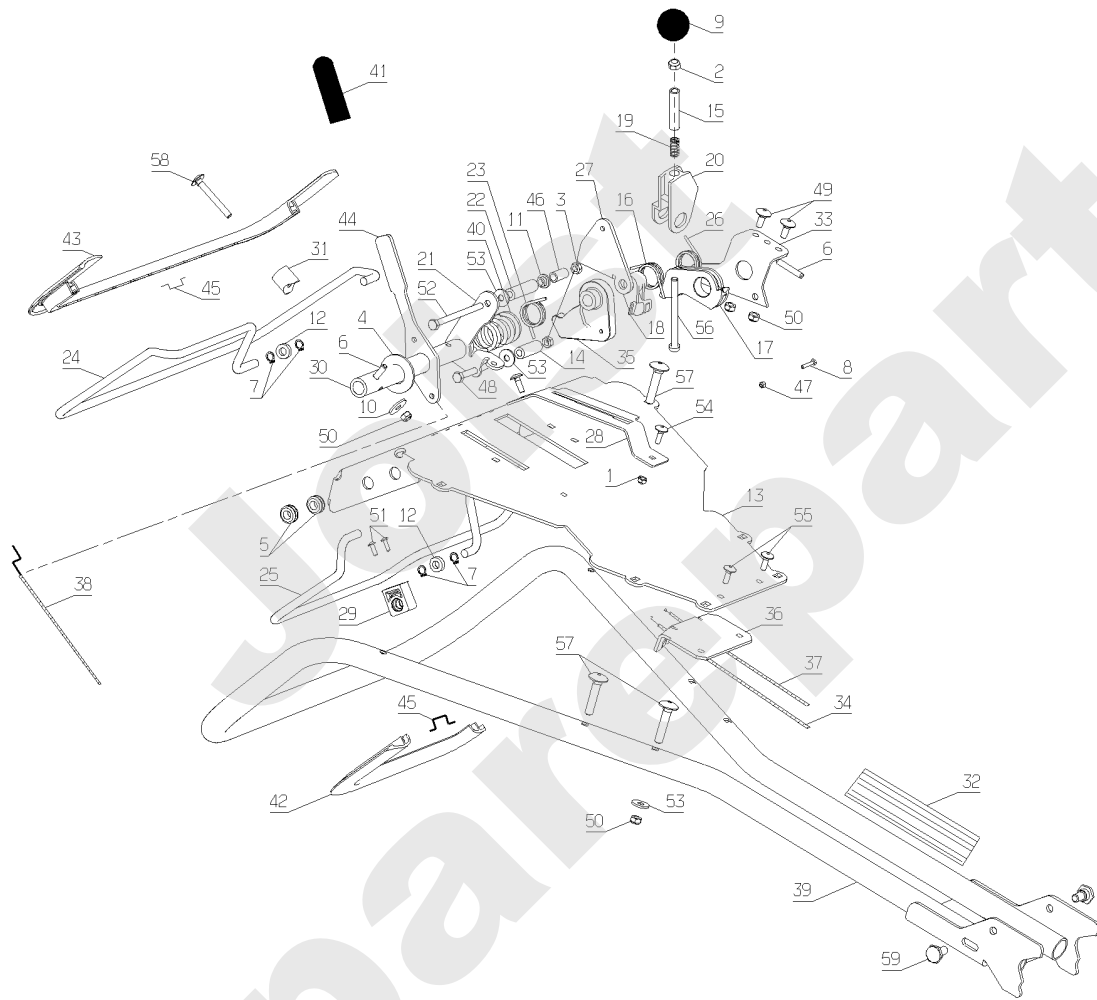

PRO51H

304.03

01/2007

Meilenstein	Teil-Code	Bezeichnung	Menge
1	1607	-> 37561	1
2	2021	-> 71205	1
3	5232	-> 71201	1
4	7330	RING	1
5	7915	ÖSE	1
6	20552	SPLINTE V 5X32	1
7	21134	RING 8	1
8	21141	SCHRAUBE HM3X16	1
9	21177	KUGEL M8	1
10	22029	BEILAGSCHEIBE B 6,5	1
11	23033	FUHRUNGSRING	1
12	24083	WINKELBÜCHSE	1
13	35514	LENKSTANGE HALTER	1
14	42027	BÜCHSE 12X6,5X32,5	1
15	42028	BÜCHSE 12X8,2X55	1
16	42029	FEDER TO DE 26/K8	1
17	42030	LENKHEBEL	1
18	42031	SPERRLINKE	1
19	42032	FEDER CO DE 11/K1	1
20	42034	HEBELGEHÄUSE	1
21	42052	BÜCHSE	1
22	42053	BÜCHSE 12X6,5X42,5	1
23	42055	FEDER TO DE 22XK8	1
24	42102	MESSERKUPPL.BÜGEL	1
25	42103	ANTRIEBSKUPPL.BÜGEL	1
26	42105	FEDER	1
27	42106	ANTR.BÜGELPLÄTCHEN	1
28	42109	EINSTELLPLATTE	1
29	42114	BÜGELANSCHLAG	1
30	42115	DREHROHR	1
31	42117	ROHRBEFESTIGUNG	1
32	42118	VERKL.FERNSTEUERUNG	1
33	42119	HALTERUNG	1