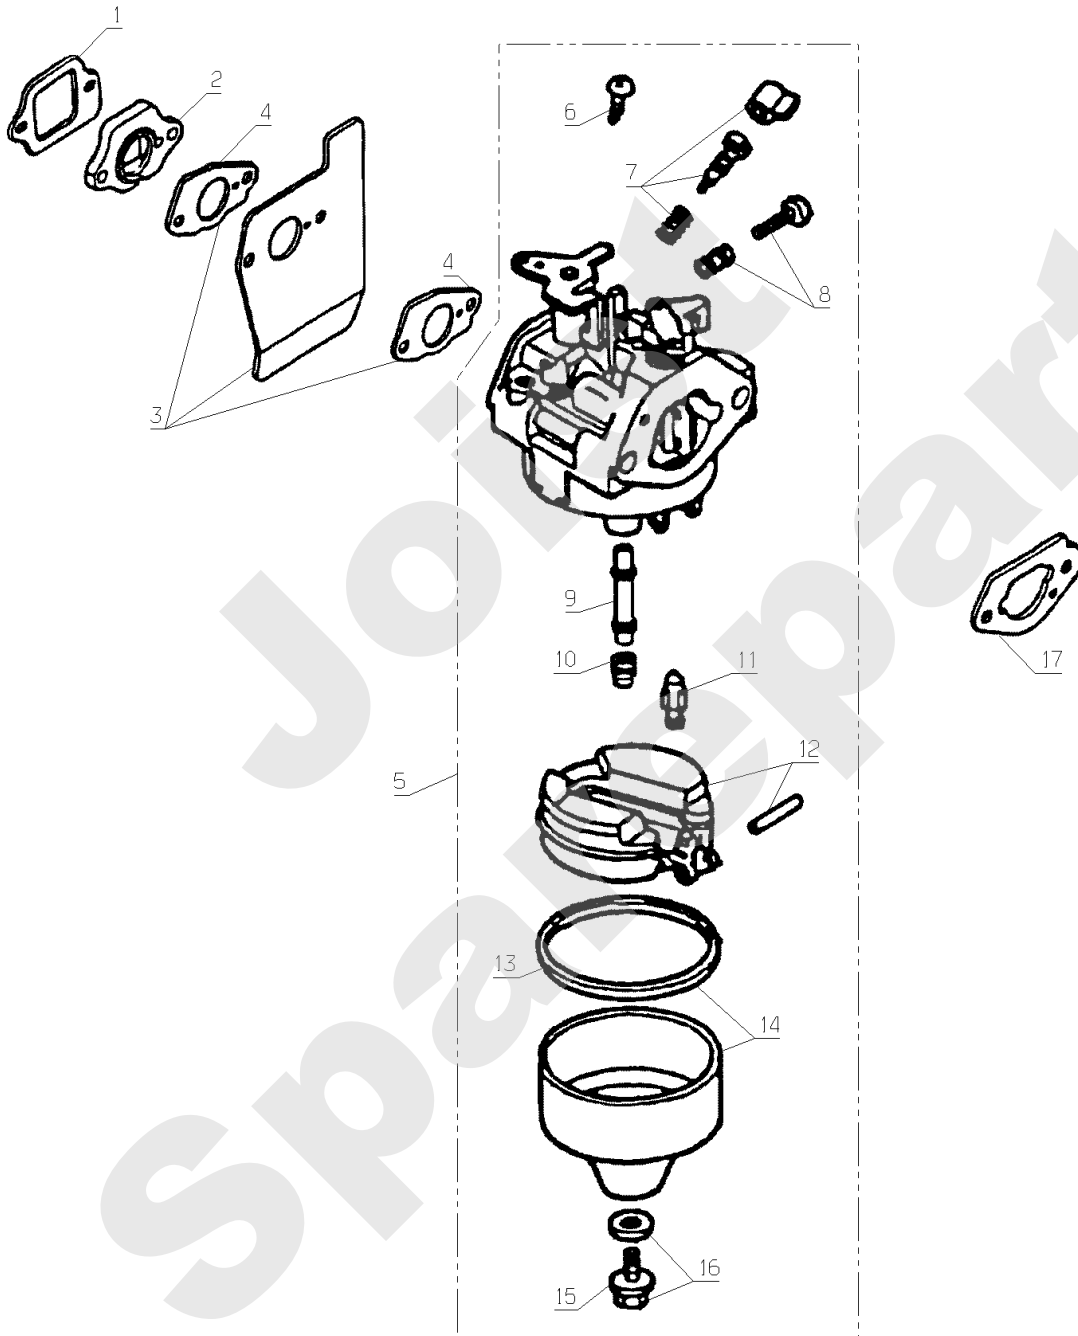

HONDA
OHC 160

265.01

09/2008

Meilenstein	Teil-Code	Bezeichnung	Menge
1	18588	DICHTUNG	1
2	18587	ISOLIERSTÜCK	1
3	18591	DEFLEKTOR	1
4	18589	DICHTUNG	1
5	18582	VERGASER 160	1
6	18593	SCHRAUBE	1
7	18579	STELLSCHRAUBENSATZ	1
8	18581	SCHRAUBE MIT FEDER	1
9	18585	LUFTRICHTER	1
10	18595	DÜSE	1
11	18584	SCHWIMMERNADEL	1
12	18577	SCHWIMMER	1
13	18576	DICHTUNGSSATZ	1
14	18578	SCHWIMMERKAPPE	1
15	18576	DICHTUNGSSATZ	1
16	18580	SCHRAUBE MIT DICHT.	1
17	18590	DICHTUNG	1