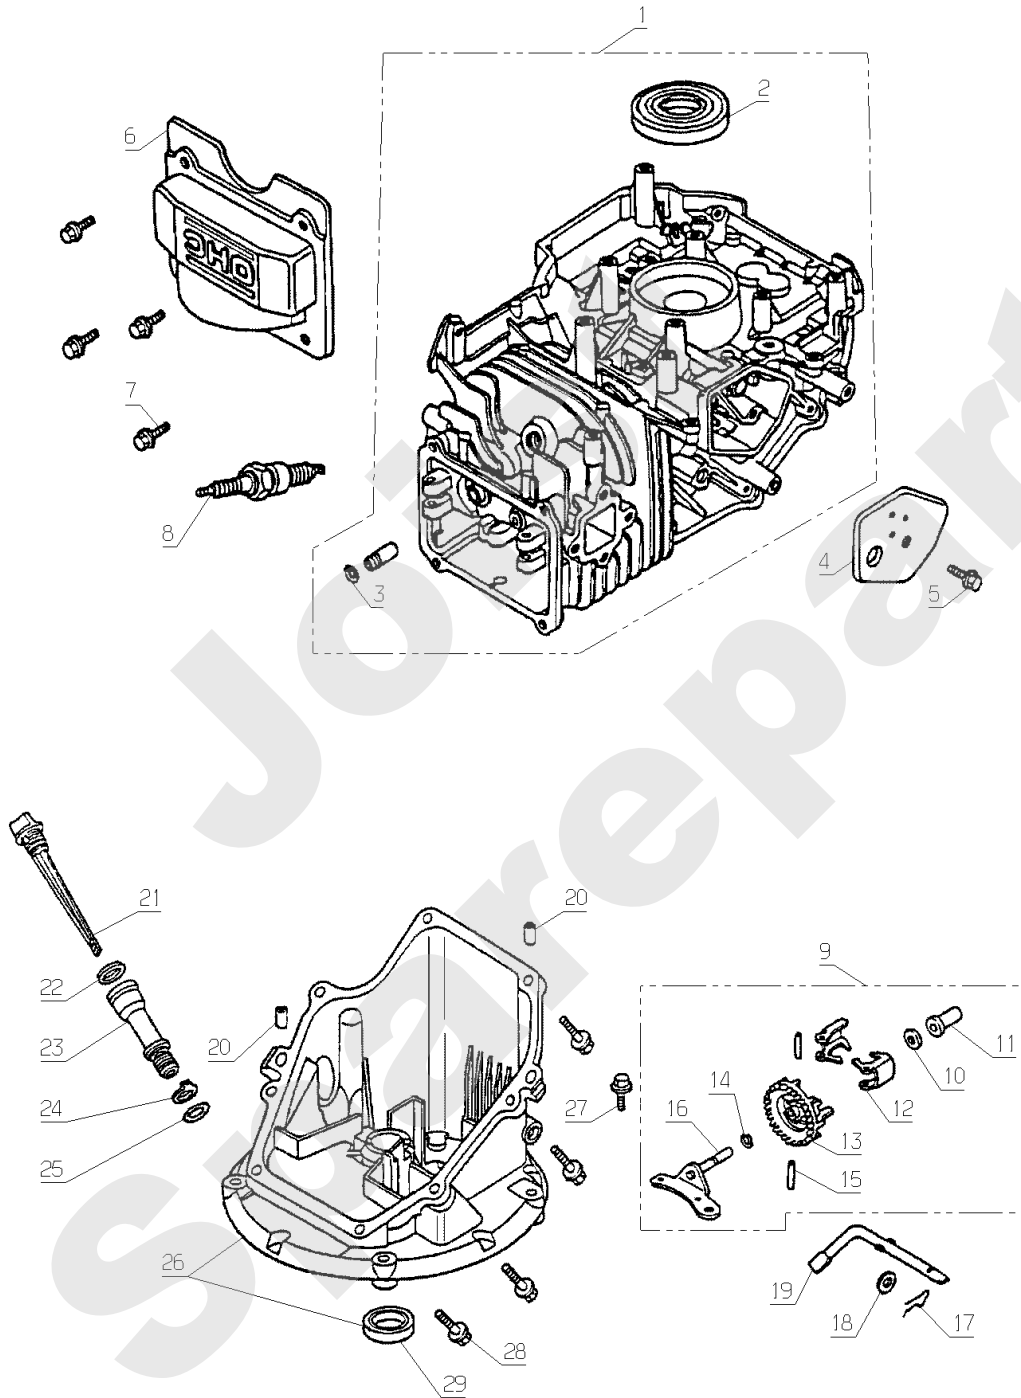

Joist
Spareparts

PRO51

185.01

01/2007

Meilenstein	Teil-Code	Bezeichnung	Menge
1	24928	-> TU51E	1
2	24929	OBERES TEIL	1
3	24930	STAUBABDECK. GRÜN	1
4	24905	BÜGEL	1
5	24991	VORRICHTUNG GRIFF	1
6	71164	ZIERKAPPE STARLOCK	1
7	7335	SCHEIBE A 8,4	1
9	24252	SCHUTZBLECH	1
10	21204	NIETE TP 4X7,9	1
11	7094	BEILAGSCHEIBE B 4,3	1
12	71048	SCHRAUBE PT KA40X10	1
13	71050	SCHRAUBE PT-KA40X12	1
14	24906	SCHAUMSTOFF ECKIG	1
15	23928	FÜLLANZEIGER - GRÜN	1

HONDA
OHC 160

261.01

04/2005

Meilenstein	Teil-Code	Bezeichnung	Menge
1	18500	ZYLINDER 160	1
2	18507	RING	1
3	18502	SEEGERING	1
4	18504	DECKEL	1
5	18506	SCHRAUBE 6X14	1
6	18503	ZYLINDER KOPFABDECK	1
7	18505	SCHRAUBE 6X12	1
8	3861	ZÜNDKERZE D.14X19 R	1
9	18516	TURBINE	1
10	18523	SCHEIBE 6MM	1
11	18520	DREHPUNKT	1
12	18517	REGLERGEWICHT	1
13	18518	TURBINE	1
14	18524	SEEGERING	1
15	18519	SPLINTE	1
16	18515	REGLERWELLE	1
17	18528	KLAMMER	1
18	18527	SCHEIBE 6MM	1
19	18521	REGLERWELLE	1
20	18529	ABSTANDHÜLSE	1
21	18511	PEGELSTAB	1
22	18512	DICHTUNG	1
23	18513	ÖL EINFULLSTUTZEN	1
24	18514	SCHEIBE	1
25	18526	O-RING	1
26	18510	ÖLWANNE	1
27	18506	SCHRAUBE 6X14	1
28	18522	SCHRAUBE 6X25	1
29	18525	DICHTUNG	1