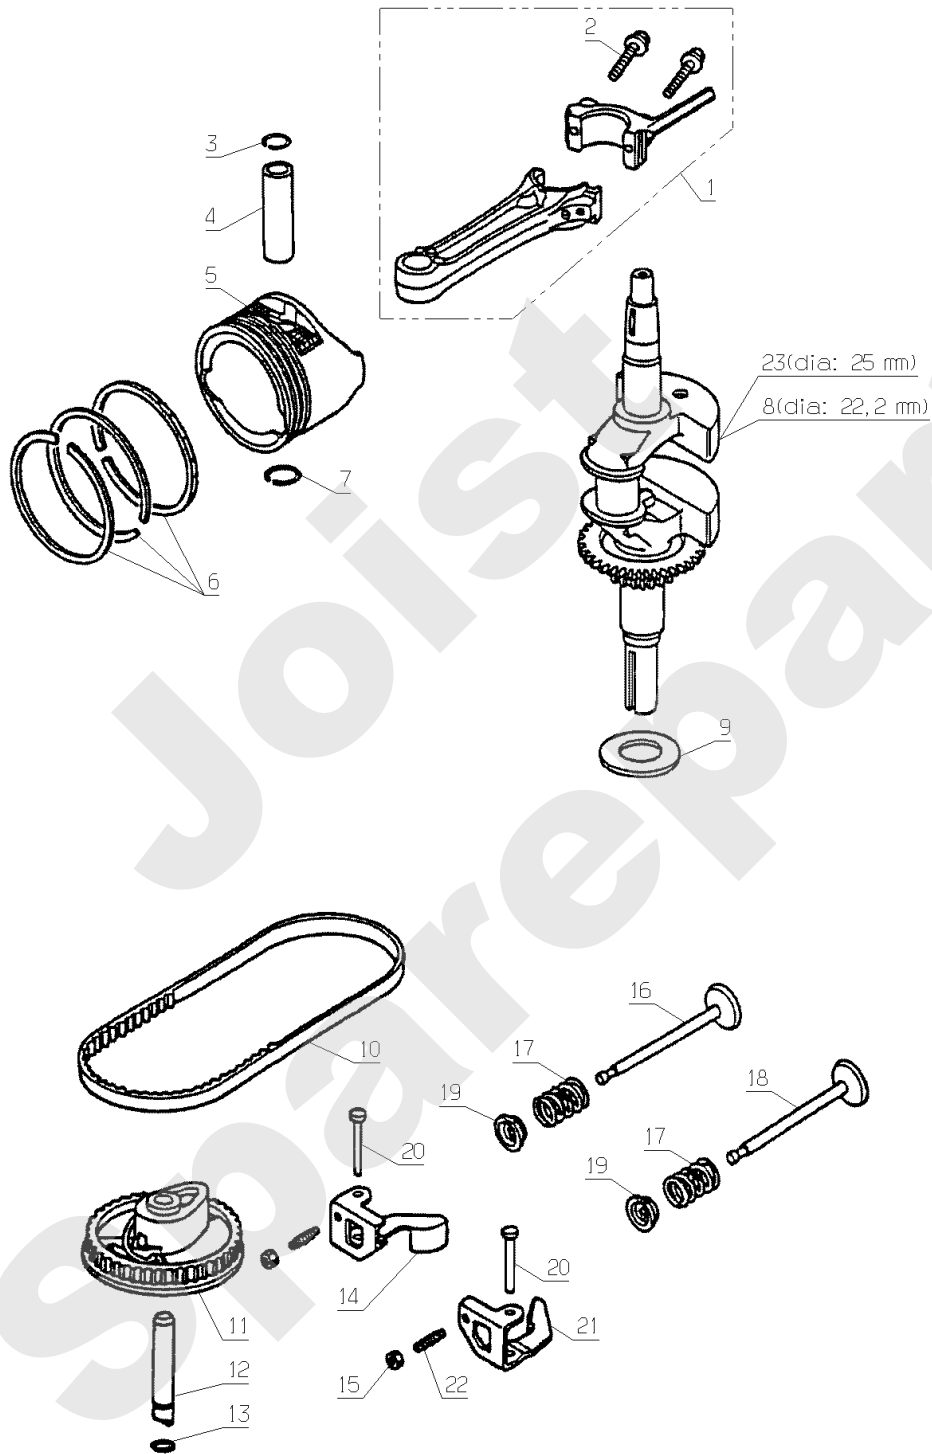

HONDA
OHC 160

263.01

09/2008

Meilenstein	Teil-Code	Bezeichnung	Menge
1	18535	VORRICHTUNG PLENELS	1
2	18537	SCHRAUBE	1
3	18538	RING 13MM	1
4	18534	KOLBENACHSE	1
5	18533	KOLBER	1
6	18539	KOLBENRINGESATZ	1
7	18538	RING 13MM	1
8	18530	KURBELWELLE 160	1
9	18532	ANSCHLAGSCHEIBE	1
10	18543	RIEMEN	1
11	18541	RIEMENSCHLEIBE	1
12	18542	ACHSE	1
13	18554	O-RING 6,8X1,9	1
14	18546	KLIPPHEBEL	1
15	18553	MUTTER	1
16	18549	VENTIL	1
17	18550	VENTILFEDER	1
18	18548	EINLASSVENTIL	1
19	18551	KAPSEL	1
20	18547	ACHSE	1
21	18545	KLIPPHEBEL	1
22	18552	STELLSCHRAUBE	1
23	18540	KURBELWELLE 160D.25	1