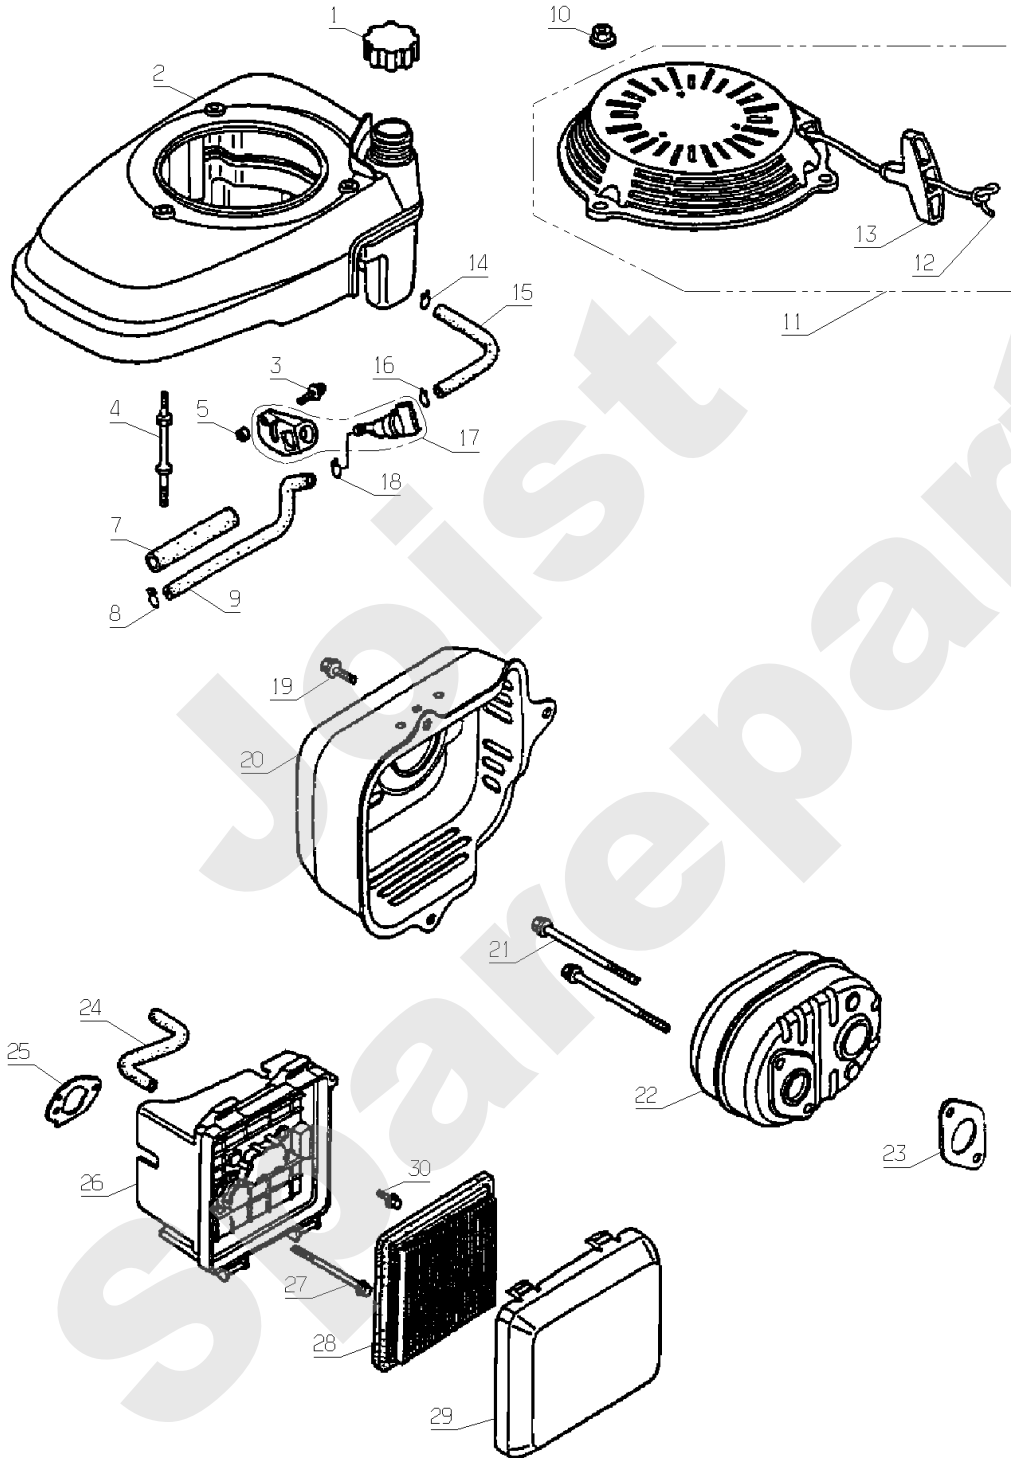

HONDA
GCV 160

269.01

Meilenstein	Teil-Code	Bezeichnung	Menge
1	18563	STOPFEN	1
2	18565	TANK KLPT SCHWARTZ	1
3	18570	SCHRAUBE	1
4	18569	GEWINDESTIFT	1
5	18567	BÜCHSE	1
7	18560	GUMMIHALTER	1
8	18573	SCHELLE	1
9	18564	SCHLAUCH	1
10	18558	MUTTER	1
11	18556	STARTER KPLT SCHW.	1
12	18559	SEIL	1
13	18557	ANLASSERGRIFF	1
14	18574	SCHELLE	1
15	18572	SCHLAUCH 5,3X200	1
16	18574	SCHELLE	1
17	18561	HAHN	1
18	18575	SCHELLE	1
19	18505	SCHRAUBE 6X12	1
20	18611	SCHUTZBLECH	1
21	18612	SCHRAUBE	1
22	18610	AUSSPUFF	1
23	18613	DICHTUNG	1
24	18600	AUSANGROHR	1
25	18603	FILTERDICHTUNG	1
26	18602	FILTERGEHÄUSE	1
27	18605	SCHRAUBE	1
28	18607	FILTER	1
29	18604	FILTERDECKEL	1
30	18606	SCHRAUBE	1