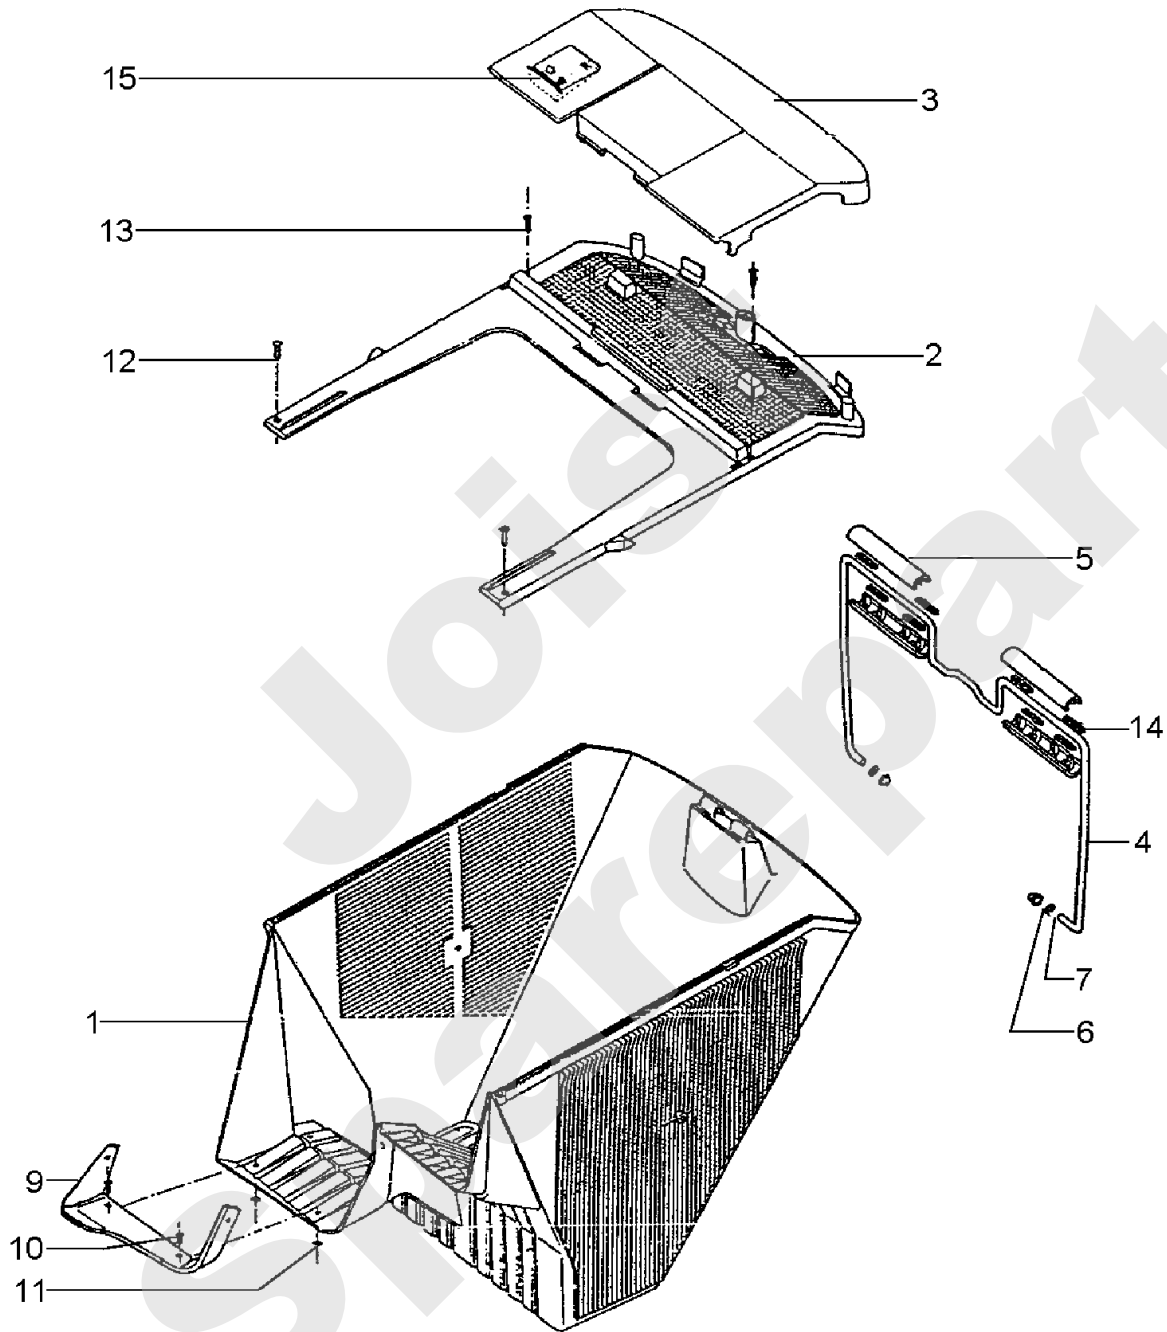

PRO51

185.01

01/2007

Meilenstein	Teil-Code	Bezeichnung	Menge
1	24928	-> TU51E	1
2	24929	OBERES TEIL	1
3	24930	STAUBABDECK. GRÜN	1
4	24905	BÜGEL	1
5	24991	VORRICHTUNG GRIFF	1
6	71164	ZIERKAPPE STARLOCK	1
7	7335	SCHEIBE A 8,4	1
9	24252	SCHUTZBLECH	1
10	21204	NIETE TP 4X7,9	1
11	7094	BEILAGSCHEIBE B 4,3	1
12	71048	SCHRAUBE PT KA40X10	1
13	71050	SCHRAUBE PT-KA40X12	1
14	24906	SCHAUMSTOFF ECKIG	1
15	23928	FÜLLANZEIGER - GRÜN	1