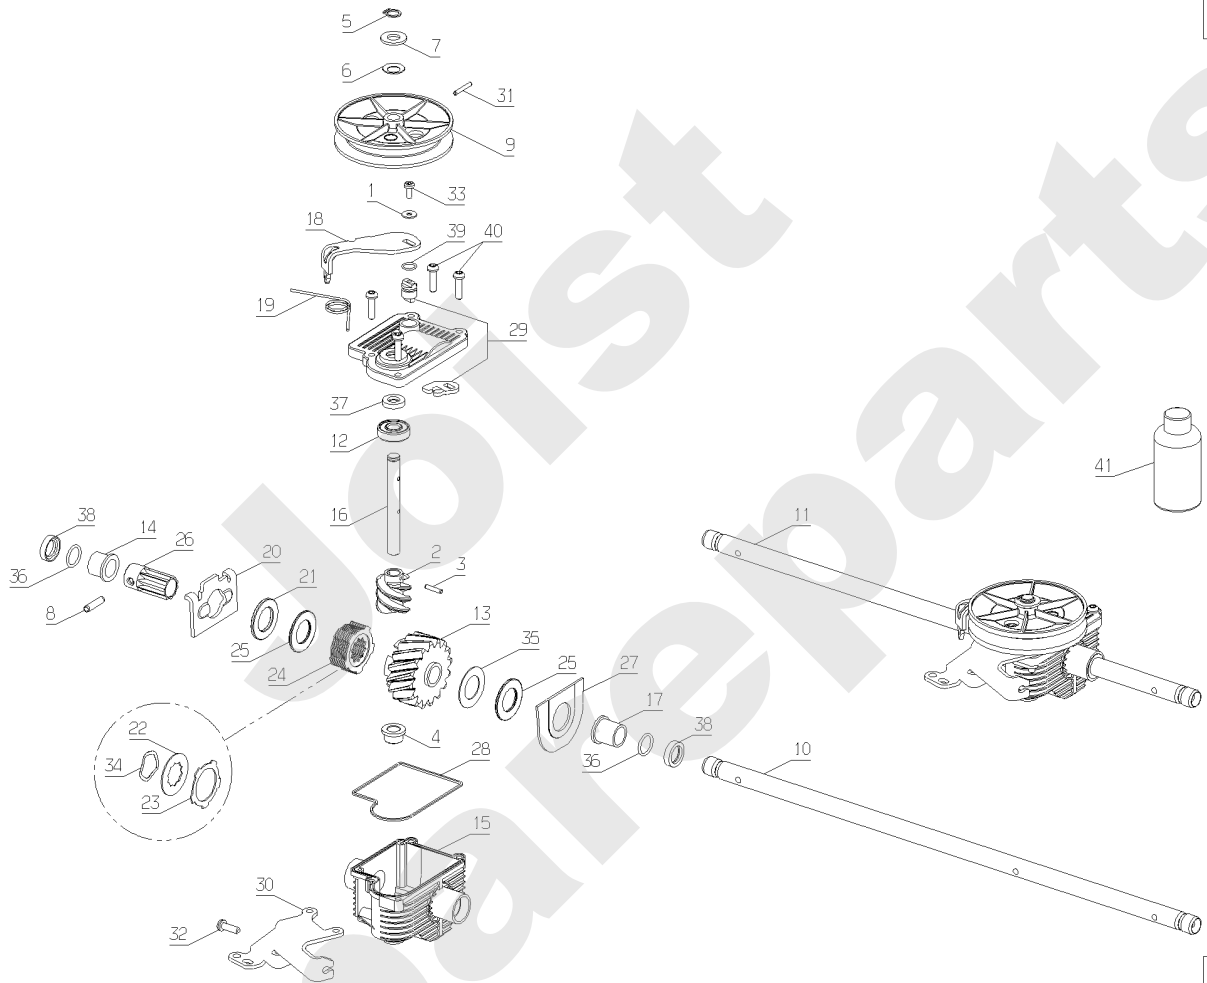

Joist
Spareparts

PRO51H

PL01285

Meilenstein	Teil-Code	Bezeichnung	Menge
1	2244	-> 71052	1
2	5203	SPANNFEDER	1
3	7341	SCHEIBE 10,3X49X5	1
4	7342	SCHRAU.3/8-24 35/28	1
5	23620	FLANSCH D25	1
6	24006	SCHERSCHEIBE	1
7	35642	FEDER HALTERUNG	1
8	42088	O-RING 18X8	1
9	42092	ABGESETZTE BÜCHSE	1
10	42131	SCHEIBE	1
11	42150	MOTOR HONDA GCV160	1
12	71127	KEIL	1
13	71154	SCHRAUBE CHC M10X35	1
14	TZ51E	MESSER FÜR 51 CM	1

PRO51H

PL01286

09/2008

Meilenstein	Teil-Code	Bezeichnung	Menge
1	7094	BEILAGSCHEIBE B 4,3	1
2	20555	SCHNECKE	1
3	20556	SPLINTE 3X15	1
4	20558	BÜCHSE C10/15X10	1
5	20559	SEEGERING	1
6	20561	WELLENSCHEIBE A10	1
7	21036	BEILAGSCHEIBE 10.5	1
8	21609	SPLINTE 5X22	1
9	43120	SCHEIBE DP89	1
10	24135	LANGSAME WELLE NG51	1
11	24269	OEL BAD GETR.1 GANG	1
12	24642	KUGELLAGER	1
13	24776	GLOKE + RAD	1
14	40108	RING C15/19X16BP25	1
15	41052	OIL BAD GETRIEBE NM	1
16	41055	SCHNELLE WELLE N.M	1
17	41056	BÜCHSE C15/19X20	1
18	41059	STEUERUNGS ARM	1
19	41060	KUPPLG RÜCKHOLFEDER	1
20	41094	GABEL RD	1
21	41095	ANSCHLAGSCHEIBE	1
22	41096	INNERKUPLUNGSCHEIBE	1
23	41097	AUSS.KUPPLG.SCHEIBE	1
24	41100	SCHEIB.SET+ANSCHLAG	1
25	41102	NADELAXIALLAGER	1
26	41104	MITNHEMER	1
27	41105	GEHÄUSEVERSTÄRKERUN	1
28	41110	DECKEL DICHTUNG	1
29	41822	STEUERUNGSACHSE	1
30	42095	HALTERUNG	1
31	71088	SPLINTE 3X22	1
32	71211	SCHRAUBE 50X16	1
33	71213	SCHRAUBE M4X10	1