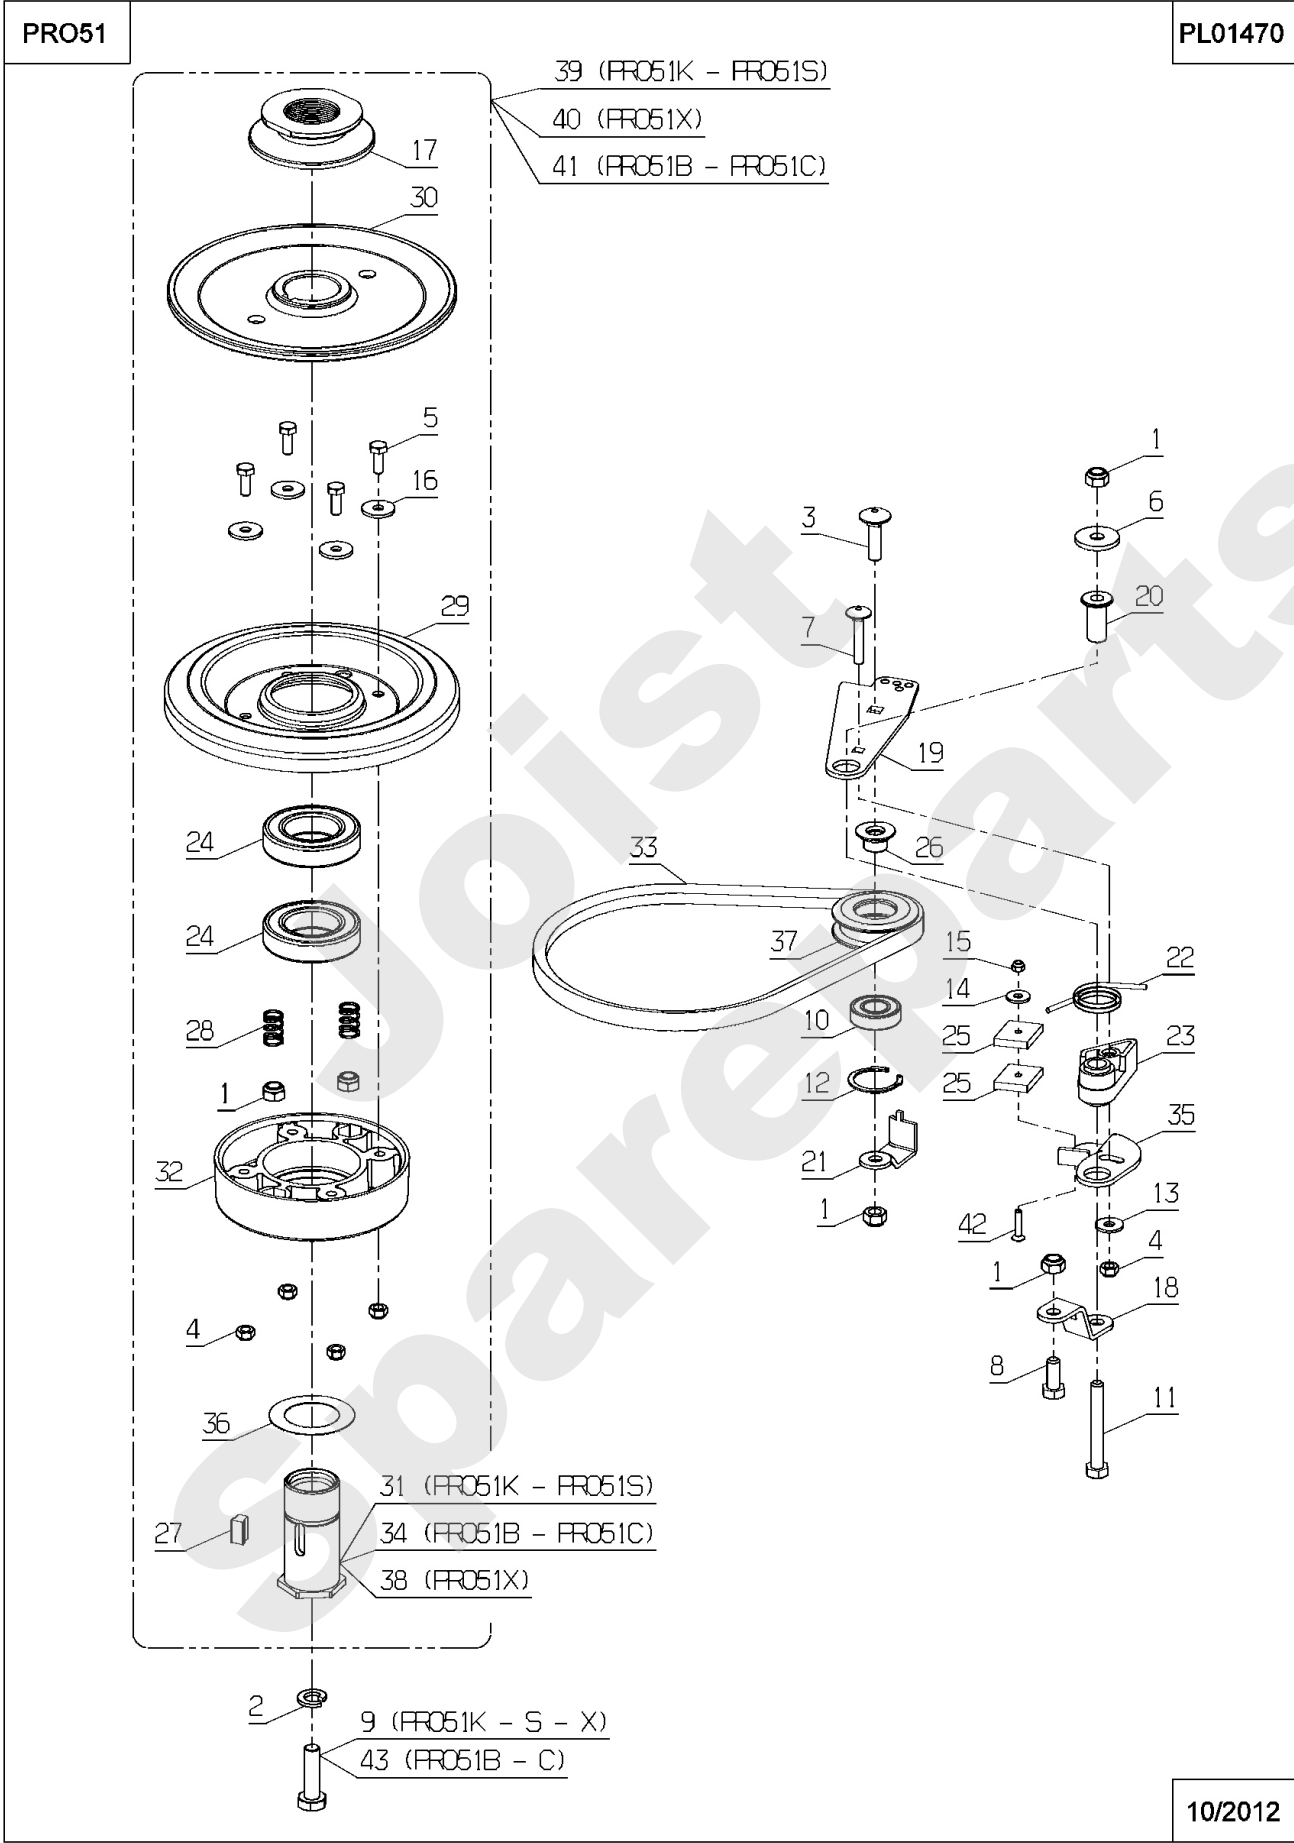

Meilenstein	Teil-Code	Bezeichnung	Menge
1	2021	-> 71205	1
2	2244	-> 71052	1
3	5041	SCHRAUBE M8X30	1
4	5232	-> 71201	1
5	5334	-> 37997	1
6	5444	SCHEIBE '9X28X3'	1
7	5608	SCHRAUBE 6X35	1
8	7334	-> 71413	1
9	7342	SCHRAU.3/8-24 35/28	1
10	9022	KUGELLAGER 6002 2RS	1
11	20513	SECHSKANTSCHRAUBE H	1
12	21256	SEEGERING 32X1,2	1
13	21270	SCHEIBE 6,4	1
14	21481	SCHEIBE	1
15	21525	STOPMUTTER HM4	1
16	22029	BEILAGSCHEIBE B 6,5	1
17	23720	SCHEIBE DIA 44	1
18	24150	VERSTÄRCK.PLÄTTCHEN	1
19	24151	KUPPLUNGSPATE	1
20	24152	MUFFE	1
21	24155	RIEMENANSCHLAG	1
22	24822	FEDER	1
23	24824	LAGER	1
24	24832	KUGELLAGER 6007-2RS	1
25	24835	BREMSBELAG	1
26	24836	BÜCHSE	1
27	40128	KEIL	1
28	40173	EINTEL. FEDER	1
29	42001	1/2 AX SCHEIBE	1
30	42002	1/2 OBERE SCHEIBE	1
31	42006	LINKSGEWINDEHÜLSE	1
32	42007	MESSERFLANSCH	1
33	42009	RIEMENAX25-13X8X660	1