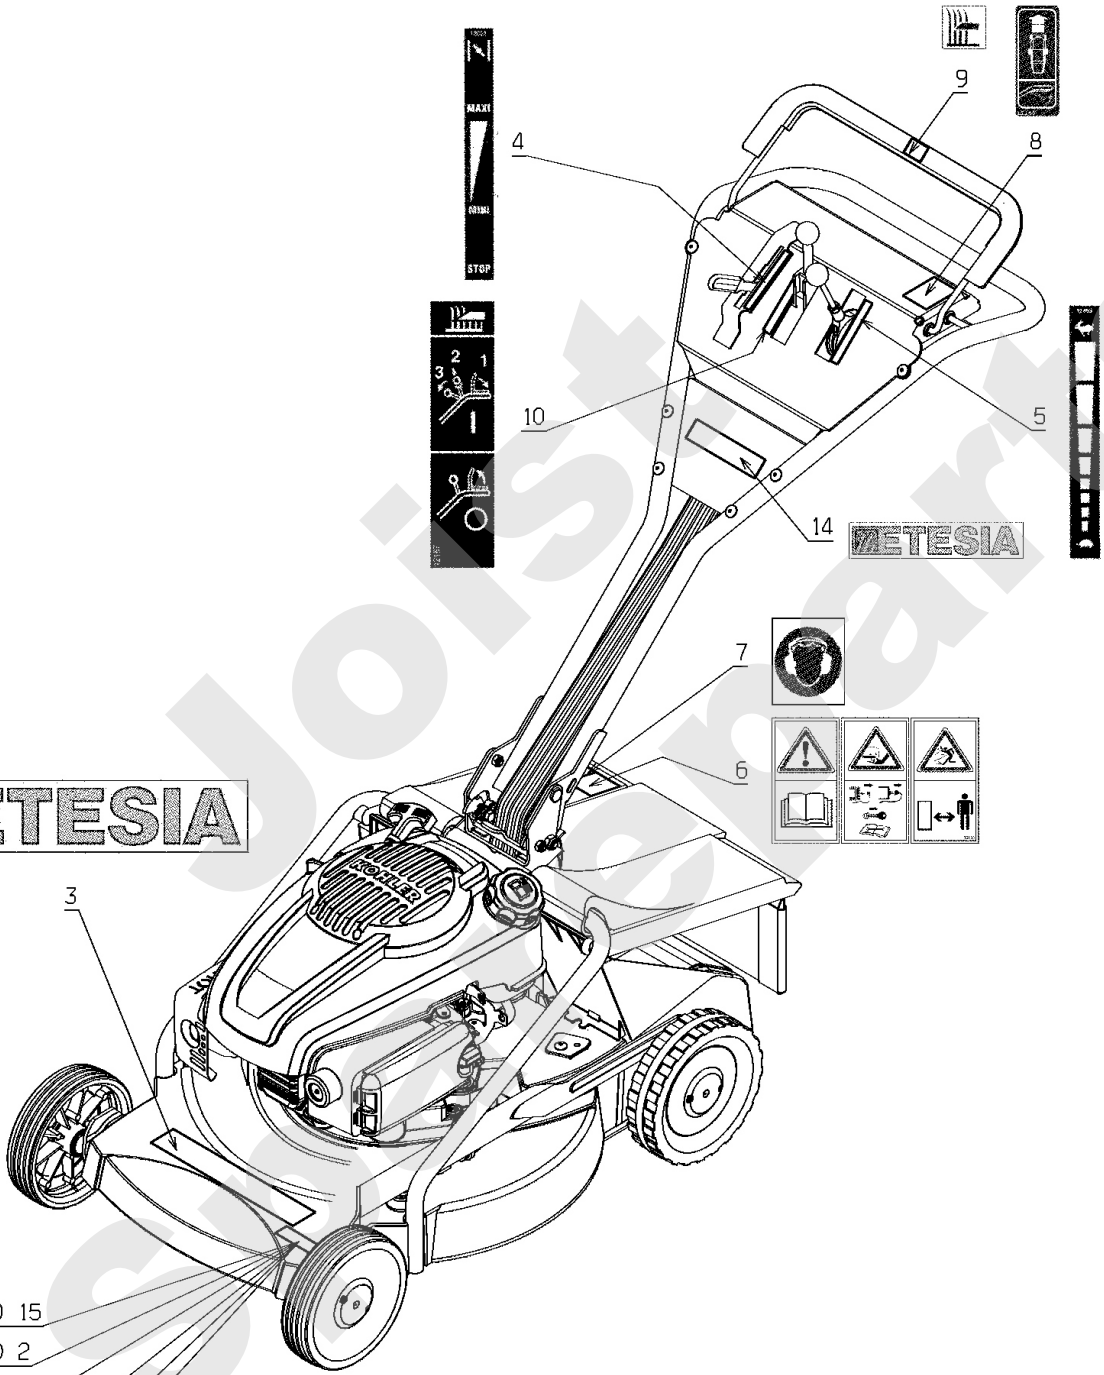

PL01994

METESIA

- (FR051B) 15
- (FR051C) 2
- (FR051H) 1
- (FR051K) 12
- (FR051S) 11
- (FR051X) 13

PRO51

Meilenstein	Teil-Code	Bezeichnung	Menge
1	11511	AUFKLEBER PRO51H	1
2	11530	AUFKLEBER PRO51C	1
3	12048	AUFKLEBER	1
4	12051	GAZ START-MAXI AUFK	1
5	12053	VARIATOR AUFKLEBER	1
6	12135	-> 39049	1
7	12136	LÄRMSCHUTZ PIKTOGR.	1
8	12146	VORSCHUB AUFKLEBER	1
9	12164	AUFKLEBER	1
10	12167	MESSER AUFKLEBLER	1
11	12740	AUFKLEBER PRO51S	1
12	12769	AUFKLEBER PRO51K	1
13	12952	AUFKLEBER PRO51X	1
14	13086	AUFKLEBER ETESIA	1
15	12792	AUFKLEBER PRO51B	1