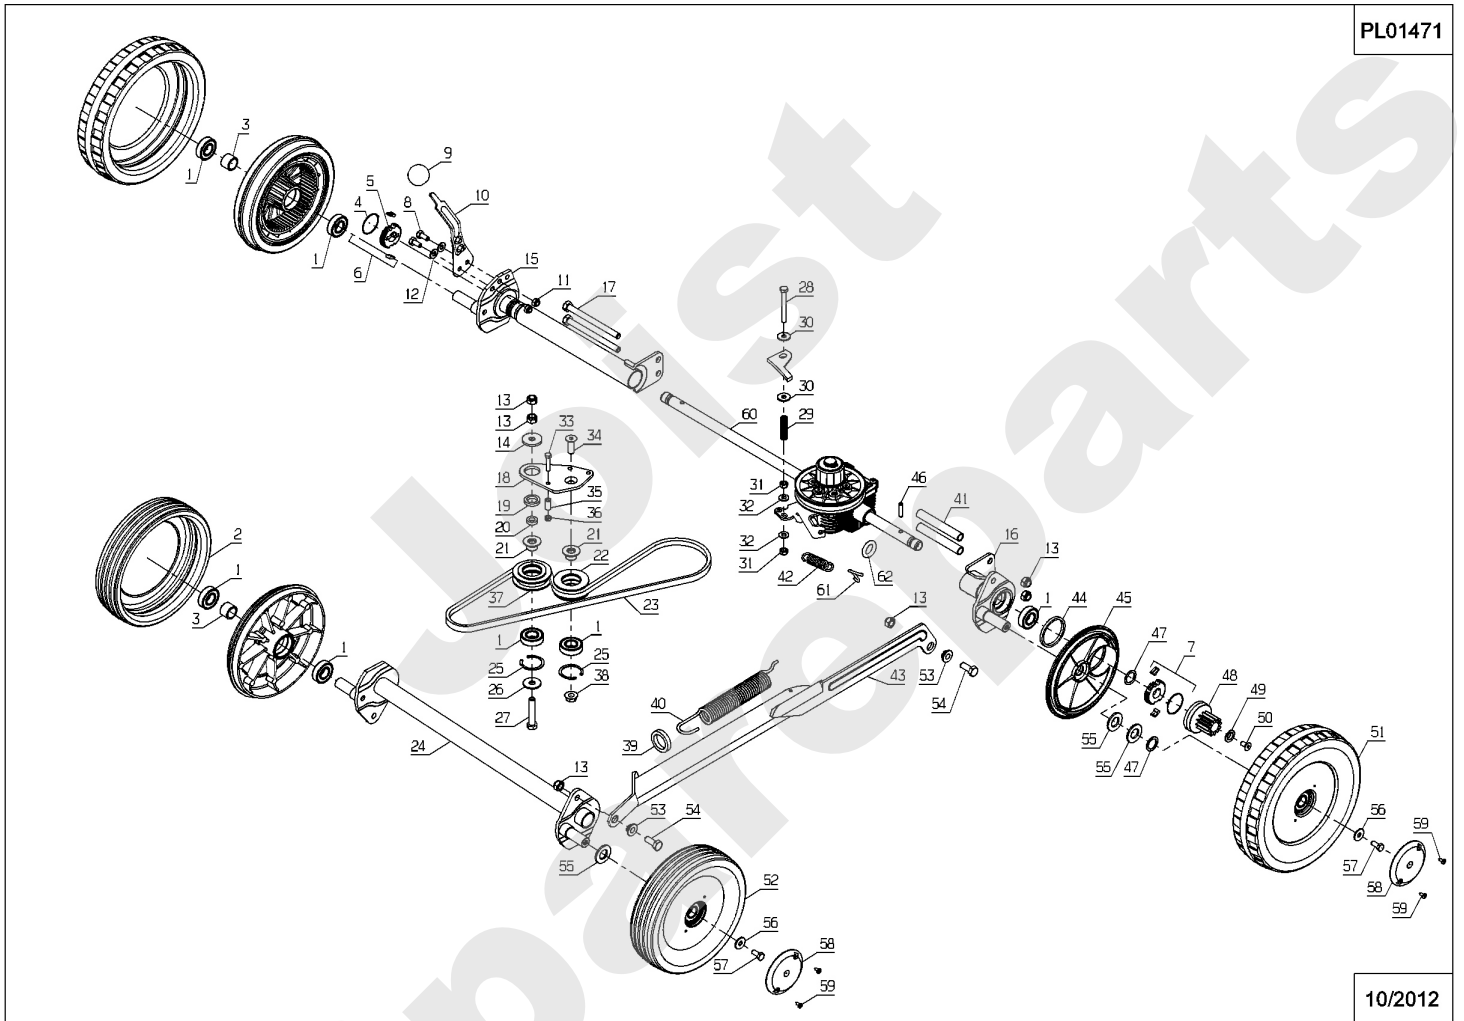

PL01471

10/2012

Meilenstein	Teil-Code	Bezeichnung	Menge
1	9022	KUGELLAGER 6002 2RS	1
2	5477	REIFEN VORNE D.200	1
3	42097	HÜLSE	1
4	5329	SPERRLINKEFEDER	1
5	5326	-> 5733 ODER 5734	1
6	5733	FREILAUF RECHTS	1
7	5734	FREILAUF LINKS	1
8	71255	SCHRAUBE TH M6X14	1
9	21177	KUGEL M8	1
10	42270	SCHNITTHÖHEHEBEL	1
11	71073	-> 5232	1
12	71075	SCHEIBE	1
13	2021	-> 71205	1
14	5444	SCHEIBE '9X28X3'	1
15	42228	SCHNITTHÖHE H.RECHT	1
16	42229	SCHNITTHÖHE R.LINKS	1
17	71124	SECHSKANT. HM8X100	1
18	42073	AUFLAGE PLATTE	1
19	24046	VARIATOR DREHZAPFEN	1
20	24085	HÜLSE DREHZAPFEN	1
21	24836	BÜCHSE	1
22	23632	SCHEIBE VARIATOR	1
23	42005	RIEMEN VARIDUR NL	1
24	42265	VORD.SCHNITTHÖHE	1
25	21256	SEEGERING 32X1,2	1
26	7035	BEILAGSCHEIBE B8,4	1
27	5340	HEXAGON SCREW DIN 9	1
28	20686	SECHSKANTSCHR.M6X55	1
29	21308	FEDER	1
30	21270	SCHEIBE 6,4	1
31	5232	-> 71201	1
32	71075	SCHEIBE	1
33	71135	SCHRAUBE TH M5X25	1