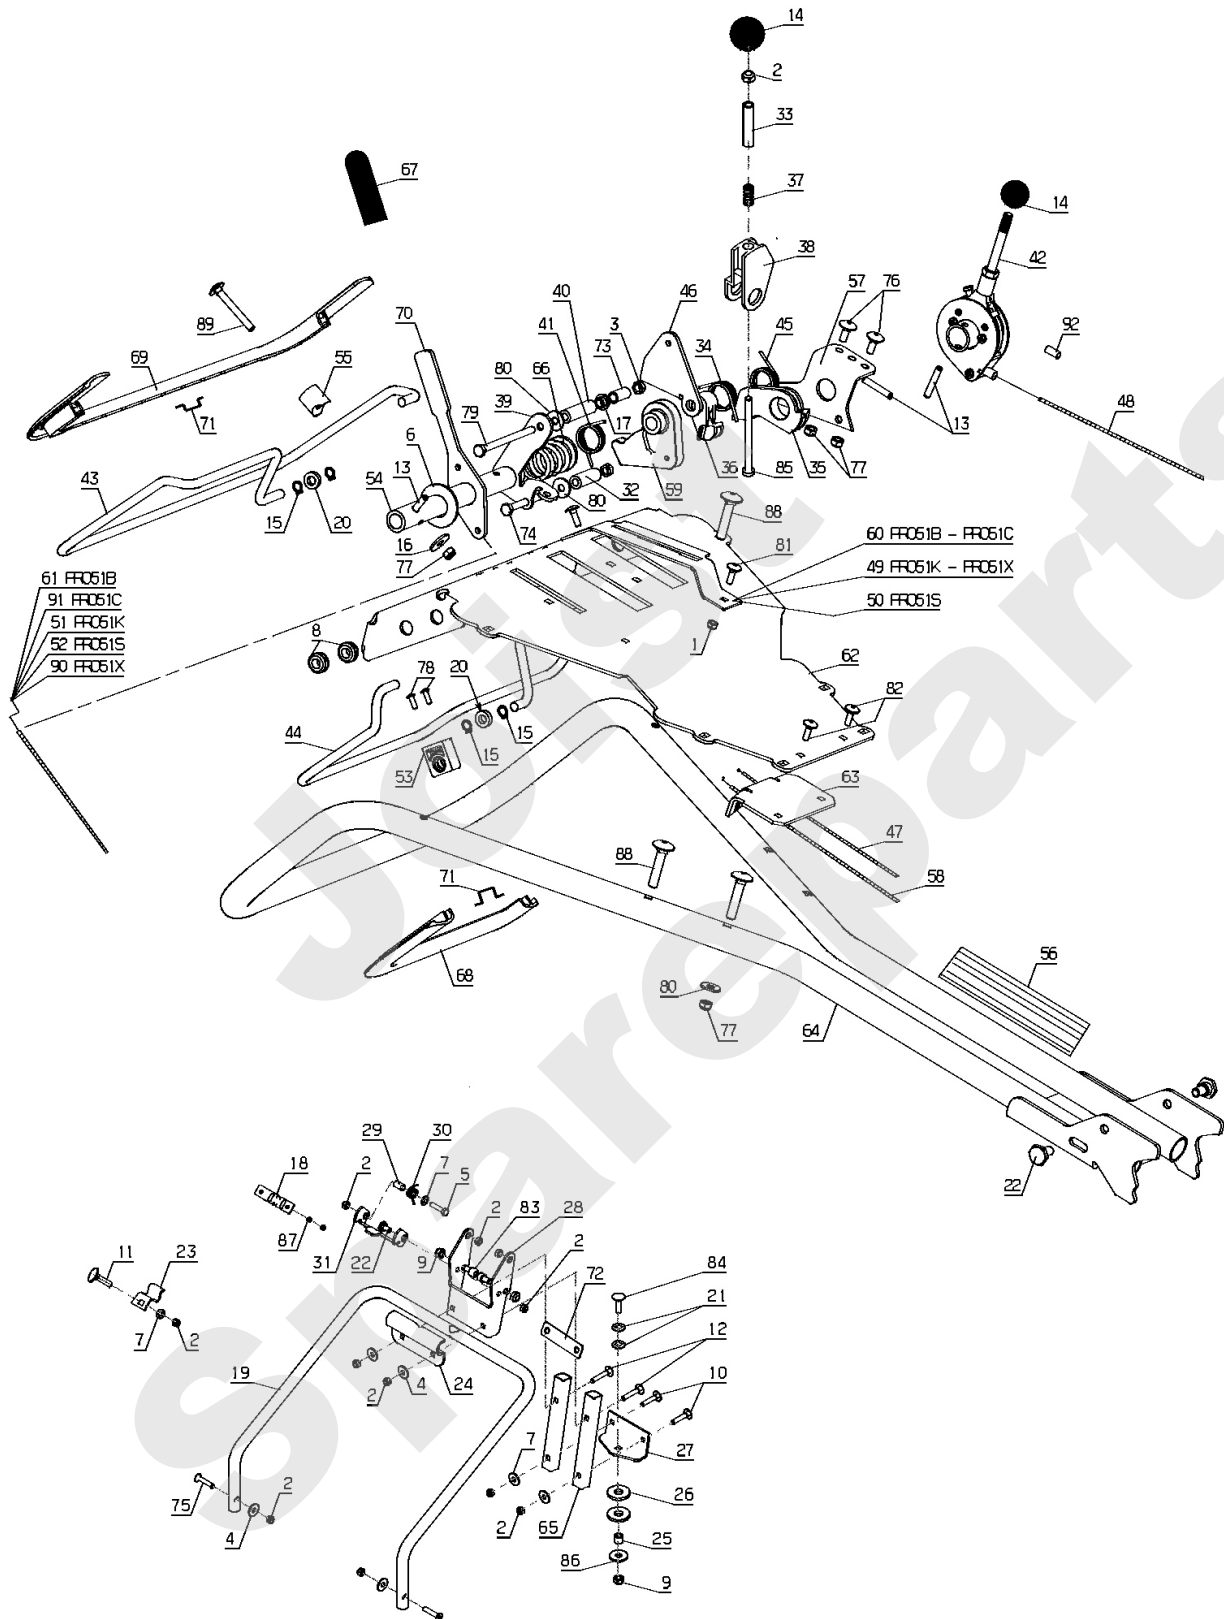

PRO51

304.02

10/2012

Meilenstein	Teil-Code	Bezeichnung	Menge
1	1607	-> 37561	1
2	2021	-> 71205	1
3	5232	-> 71201	1
4	7035	BEILAGSCHEIBE B8,4	1
5	7038	SECHSKANTSCHRAUBE H	1
6	7330	RING	1
7	7335	SCHEIBE A 8,4	1
8	7915	ÖSE	1
9	9017	MUTTER HM10 DI	1
10	9057	LINSENSCHRAUBE MIT	1
11	9071	SCHRAUBE M8X20	1
12	20520	SCHRAUBE M8 X 45	1
13	20552	SPLINTE V 5X32	1
14	21177	KUGEL M8	1
15	21134	RING 8	1
16	22029	BEILAGSCHEIBE B 6,5	1
17	23033	FUHRUNGSRING	1
18	23041	RING	1
19	24010	UNTERER LENKER	1
20	24083	WINKELBÜCHSE	1
21	40085	SCHEIBE	1
22	40102	DREHZAPFEN	1
23	42010	HAKEN	1
24	42013	SCHELLE	1
25	42014	BÜCHSE 16X10,2X14	1
26	42015	SILENT-BLOC	1
27	42016	BEFESTIGUNGSBÜGEL	1
28	42018	UNTERER HALTER	1
29	42019	BÜCHSE 12X8,2X19	1
30	42020	FEDER TO DE 18,4/K	1
31	42021	LENKERVERRIEGELUNG	1
32	42027	BÜCHSE 12X6,5X32,5	1
33	42028	BÜCHSE 12X8,2X55	1