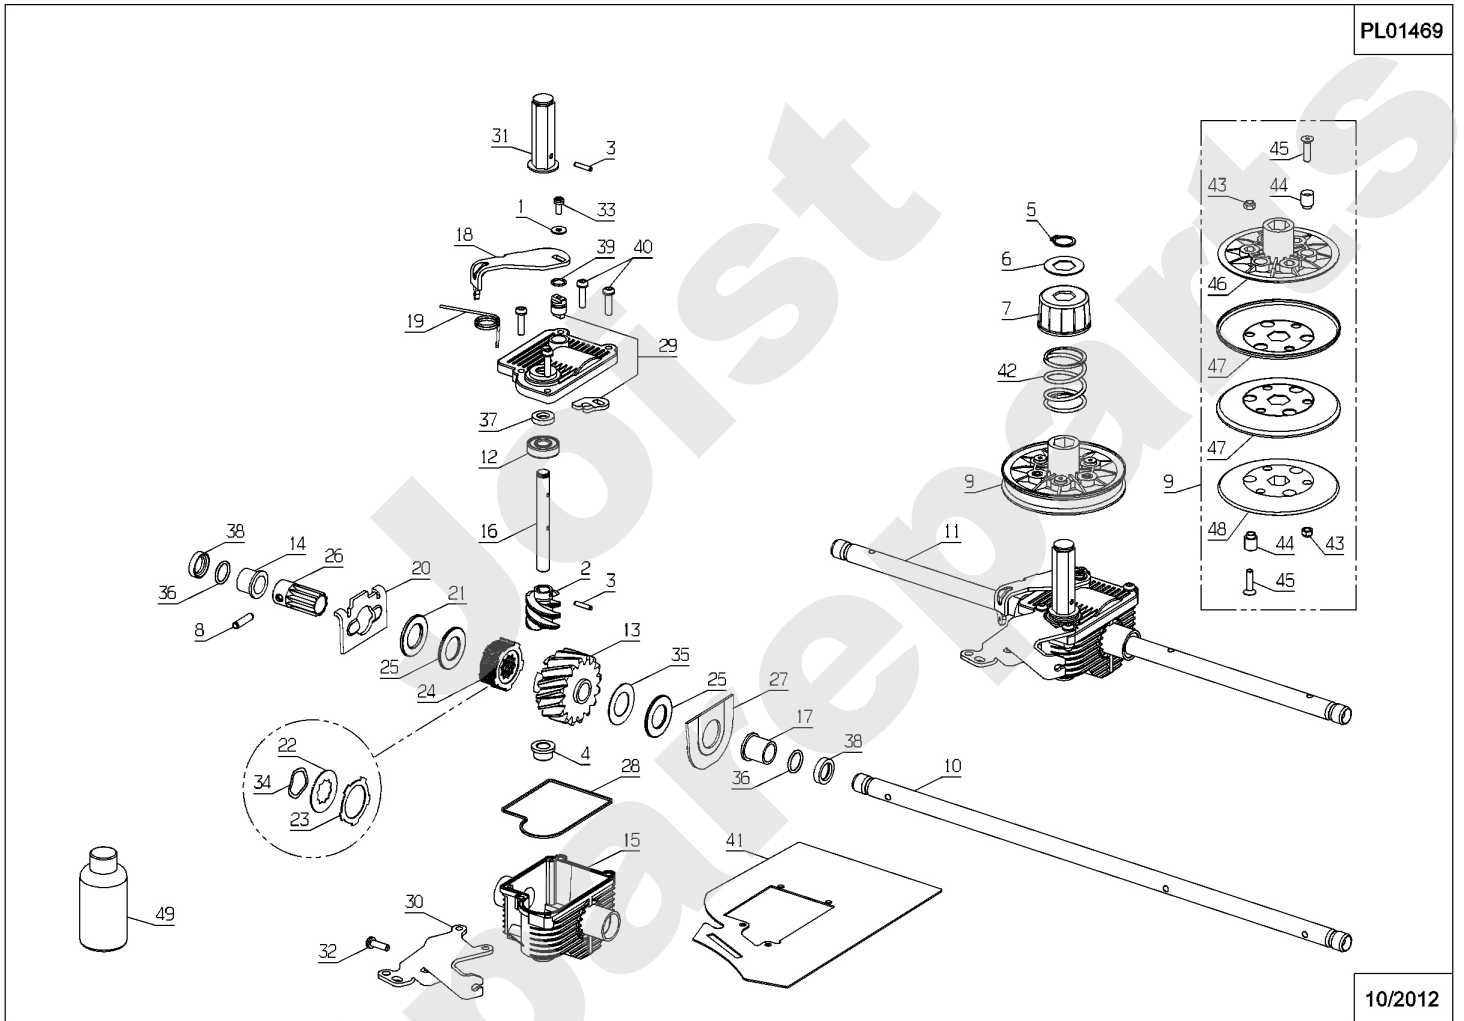

Meilenstein	Teil-Code	Bezeichnung	Menge
1	7094	BEILAGSCHEIBE B 4,3	1
2	20555	SCHNECKE	1
3	20556	SPLINTE 3X15	1
4	20558	BÜCHSE C10/15X10	1
5	71019	SEEGERING 16X1	1
6	24072	SCHEIBE 32X16,5X1	1
7	24649	SCHEIBENANSCHLAG	1
8	21609	SPLINTE 5X22	1
9	24275	VARIO SCHEIBE	1
10	24135	LANGSAME WELLE NG51	1
11	42240	ÖL BAD GETR.VARIO	1
12	24642	KUGELLAGER	1
13	24776	GLOKE + RAD	1
14	40108	RING C15/19X16BP25	1
15	41052	OIL BAD GETRIEBE NM	1
16	41055	SCHNELLE WELLE N.M	1
17	41056	BÜCHSE C15/19X20	1
18	41059	STEUERUNGS ARM	1
19	41060	KUPPLG RÜCKHOLFEDER	1
20	41094	GABEL RD	1
21	41095	ANSCHLAGSCHEIBE	1
22	41096	INNERKUPLUNGSCHEIBE	1
23	41097	AUSS.KUPPLG.SCHEIBE	1
24	41100	SCHEIB.SET+ANSCHLAG	1
25	41102	NADELAXIALLAGER	1
26	41104	MITNHEMER	1
27	41105	GEHÄUSEVERSTÄRKERUN	1
28	41110	DECKEL DICHTUNG	1
29	41822	STEUERUNGSACHSE	1
30	42095	HALTERUNG	1
31	41823	SCHEIBE+ACHSE KPLT	1
32	71211	SCHRAUBE 50X16	1
33	71213	SCHRAUBE M4X10	1