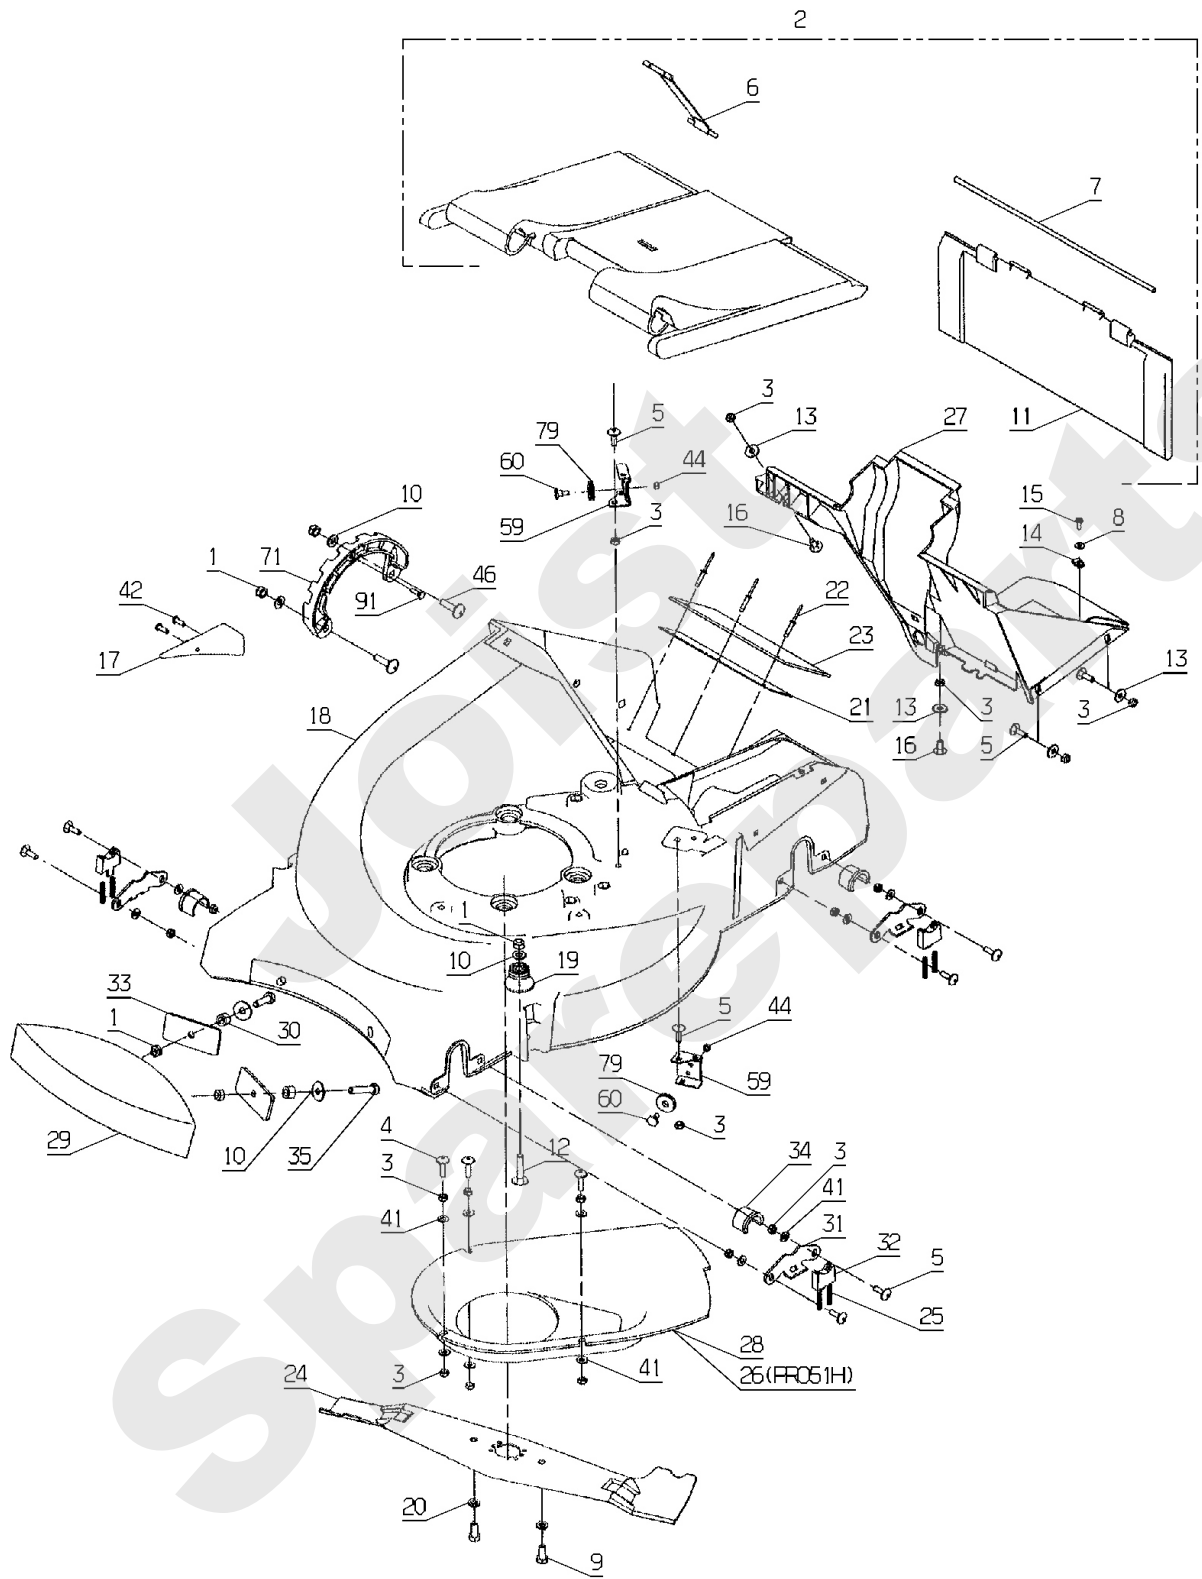

PRO51

300.01

Meilenstein	Teil-Code	Bezeichnung	Menge
1	2021	-> 71205	1
2	42283	DEFLEKTOR KPL GRUEN	1
3	5232	-> 71201	1
4	5494	SCHRAUBE J M6-25	1
5	5496	SCHRAUBE M6X20	1
6	24606	RIEMEN NG51 + ACHSE	1
7	24003	SPRITZLAPPENACHS.51	1
8	7094	BEILAGSCHEIBE B 4,3	1
9	7334	-> 71413	1
10	7335	SCHEIBE A 8,4	1
11	24605	SPRITZLAPPEN	1
12	9057	LINSENSCHRAUBE MIT	1
13	21270	SCHEIBE 6,4	1
14	21436	CLIPSMUTTER	1
15	21437	SCHRAUBE B4,2X13	1
16	21608	SCHRAUBE M6X16	1
17	24602	SCHWARTZE SOHLE	1
18	42379	MÄHWERK PRO51 NM	1
19	23623	FEDERBOLZEN	1
20	2017	-> 71343	1
21	42085	KURZER GUMMILAPPEN	1
22	71369	NIETE 4X21	1
23	42084	GUMMILAPPENLEISTE	1
24	TZ51E	MESSER FÜR 51 CM	1
25	23622	SCHNITTHÖHEFEDER	1
26	24145	SCHUTZ	1
27	24924	VERKLEIDUNG 51 WEIS	1
28	42011	SCHUTZGEHÄUSE	1
29	42042	STOSSDÄMPFER	1
30	42043	BÜCHSE 15X8,5X10	1
31	42049	ALTERUNG	1
32	42050	KEIL	1
33	42059	STOSSDÄMPF.PLÄTTCH.	1

Meilenstein	Teil-Code	Bezeichnung	Menge
34	24633	FUEHRUNGSBUECHSE	1
35	7038	SECHSKANTSCHRAUBE H	1
41	71075	SCHEIBE	1
42	71206	SCHRAUBE PT KA50X16	1
44	1607	-> 37561	1
46	5041	SCHRAUBE M8X30	1
59	24153	ANSCHLAG	1
60	24154	GEWINDE BOLZEN	1
71	42067	VERZAHNTE SCHEIBE51	1
79	5070	KUPPLUNGSSCHEIBE	1
91	71078	SCHRAUBE TF 5X16	1